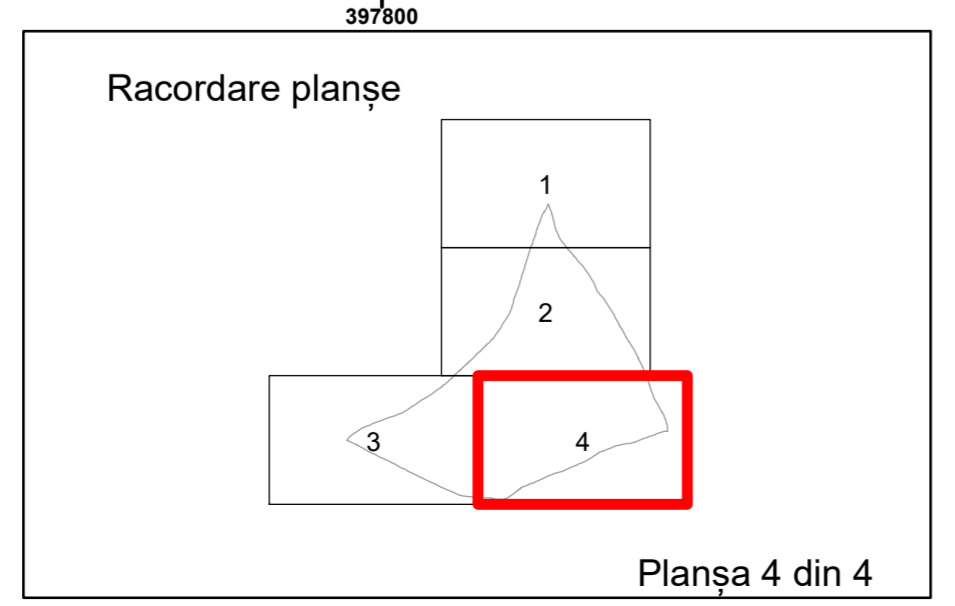

Executant: SC MEGAGIS SRL

Spre publicare  
Data: iulie 2023

**PLAN CADASTRAL**

Comuna Almăj  
Județul Dolj  
Sector Cadastral 8

Scara 1:1000, sistem de proiecție STEREO 70

**Legendă**

	Limită UAT		Număr Sector Cadastral
	Limită Intravilan	458	Identificator Teren
	Sector Cadastral		Număr Poștal
	Limită Imobil	C1	Număr Construcție
	Instituții		Calea Ferată