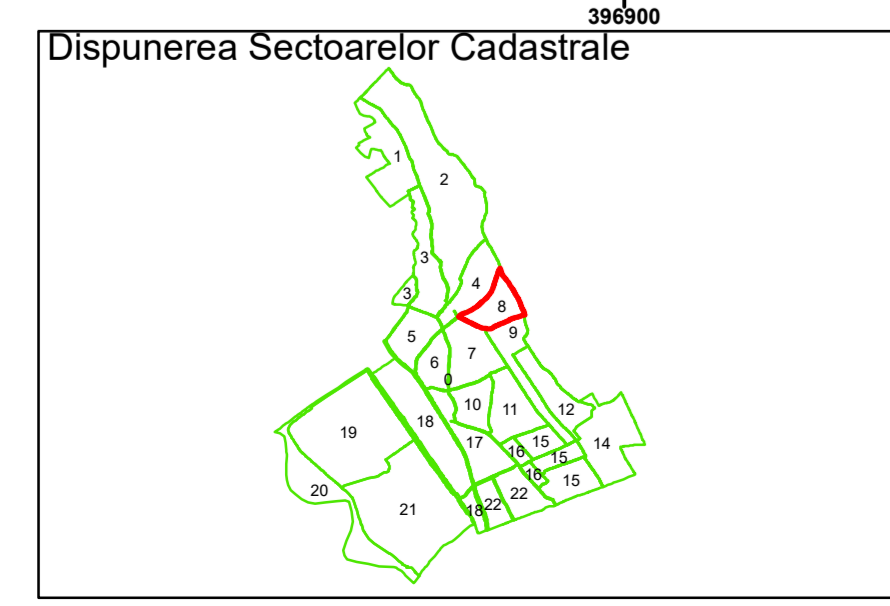

Spre publicare  
Data: iulie 2023

**PLAN CADASTRAL**

Comuna Almăj  
Județul Dolj  
Sector Cadastral 8

Scara 1:1000, sistem de proiecție STEREO 70

**Legendă**

	Limită UAT		Număr Sector Cadastral
	Limită Intravilan	458	Identificator Teren
	Sector Cadastral		Număr Poștal
	Limită Imobil	C1	Număr Construcție
	Instituții		Calea Ferată

Executant: SC MEGAGIS SRL

Spre publicare  
Data: iulie 2023

**PLAN CADASTRAL**

Comuna Almăj  
Județul Dolj  
Sector Cadastral 8

Scara 1:1000, sistem de proiecție STEREO 70

**Legendă**

	Limită UAT		Număr Sector Cadastral
	Limită Intravilan	458	Identificator Teren
	Sector Cadastral		Număr Poștal
	Limită Imobil	C1	Număr Construcție
	Instituții		Calea Ferată

Executant: SC MEGAGIS SRL

Spre publicare  
Data: iulie 2023

**PLAN CADASTRAL**

Comuna Almăj  
Județul Dolj  
Sector Cadastral 8

Scara 1:1000, sistem de proiecție STEREO 70