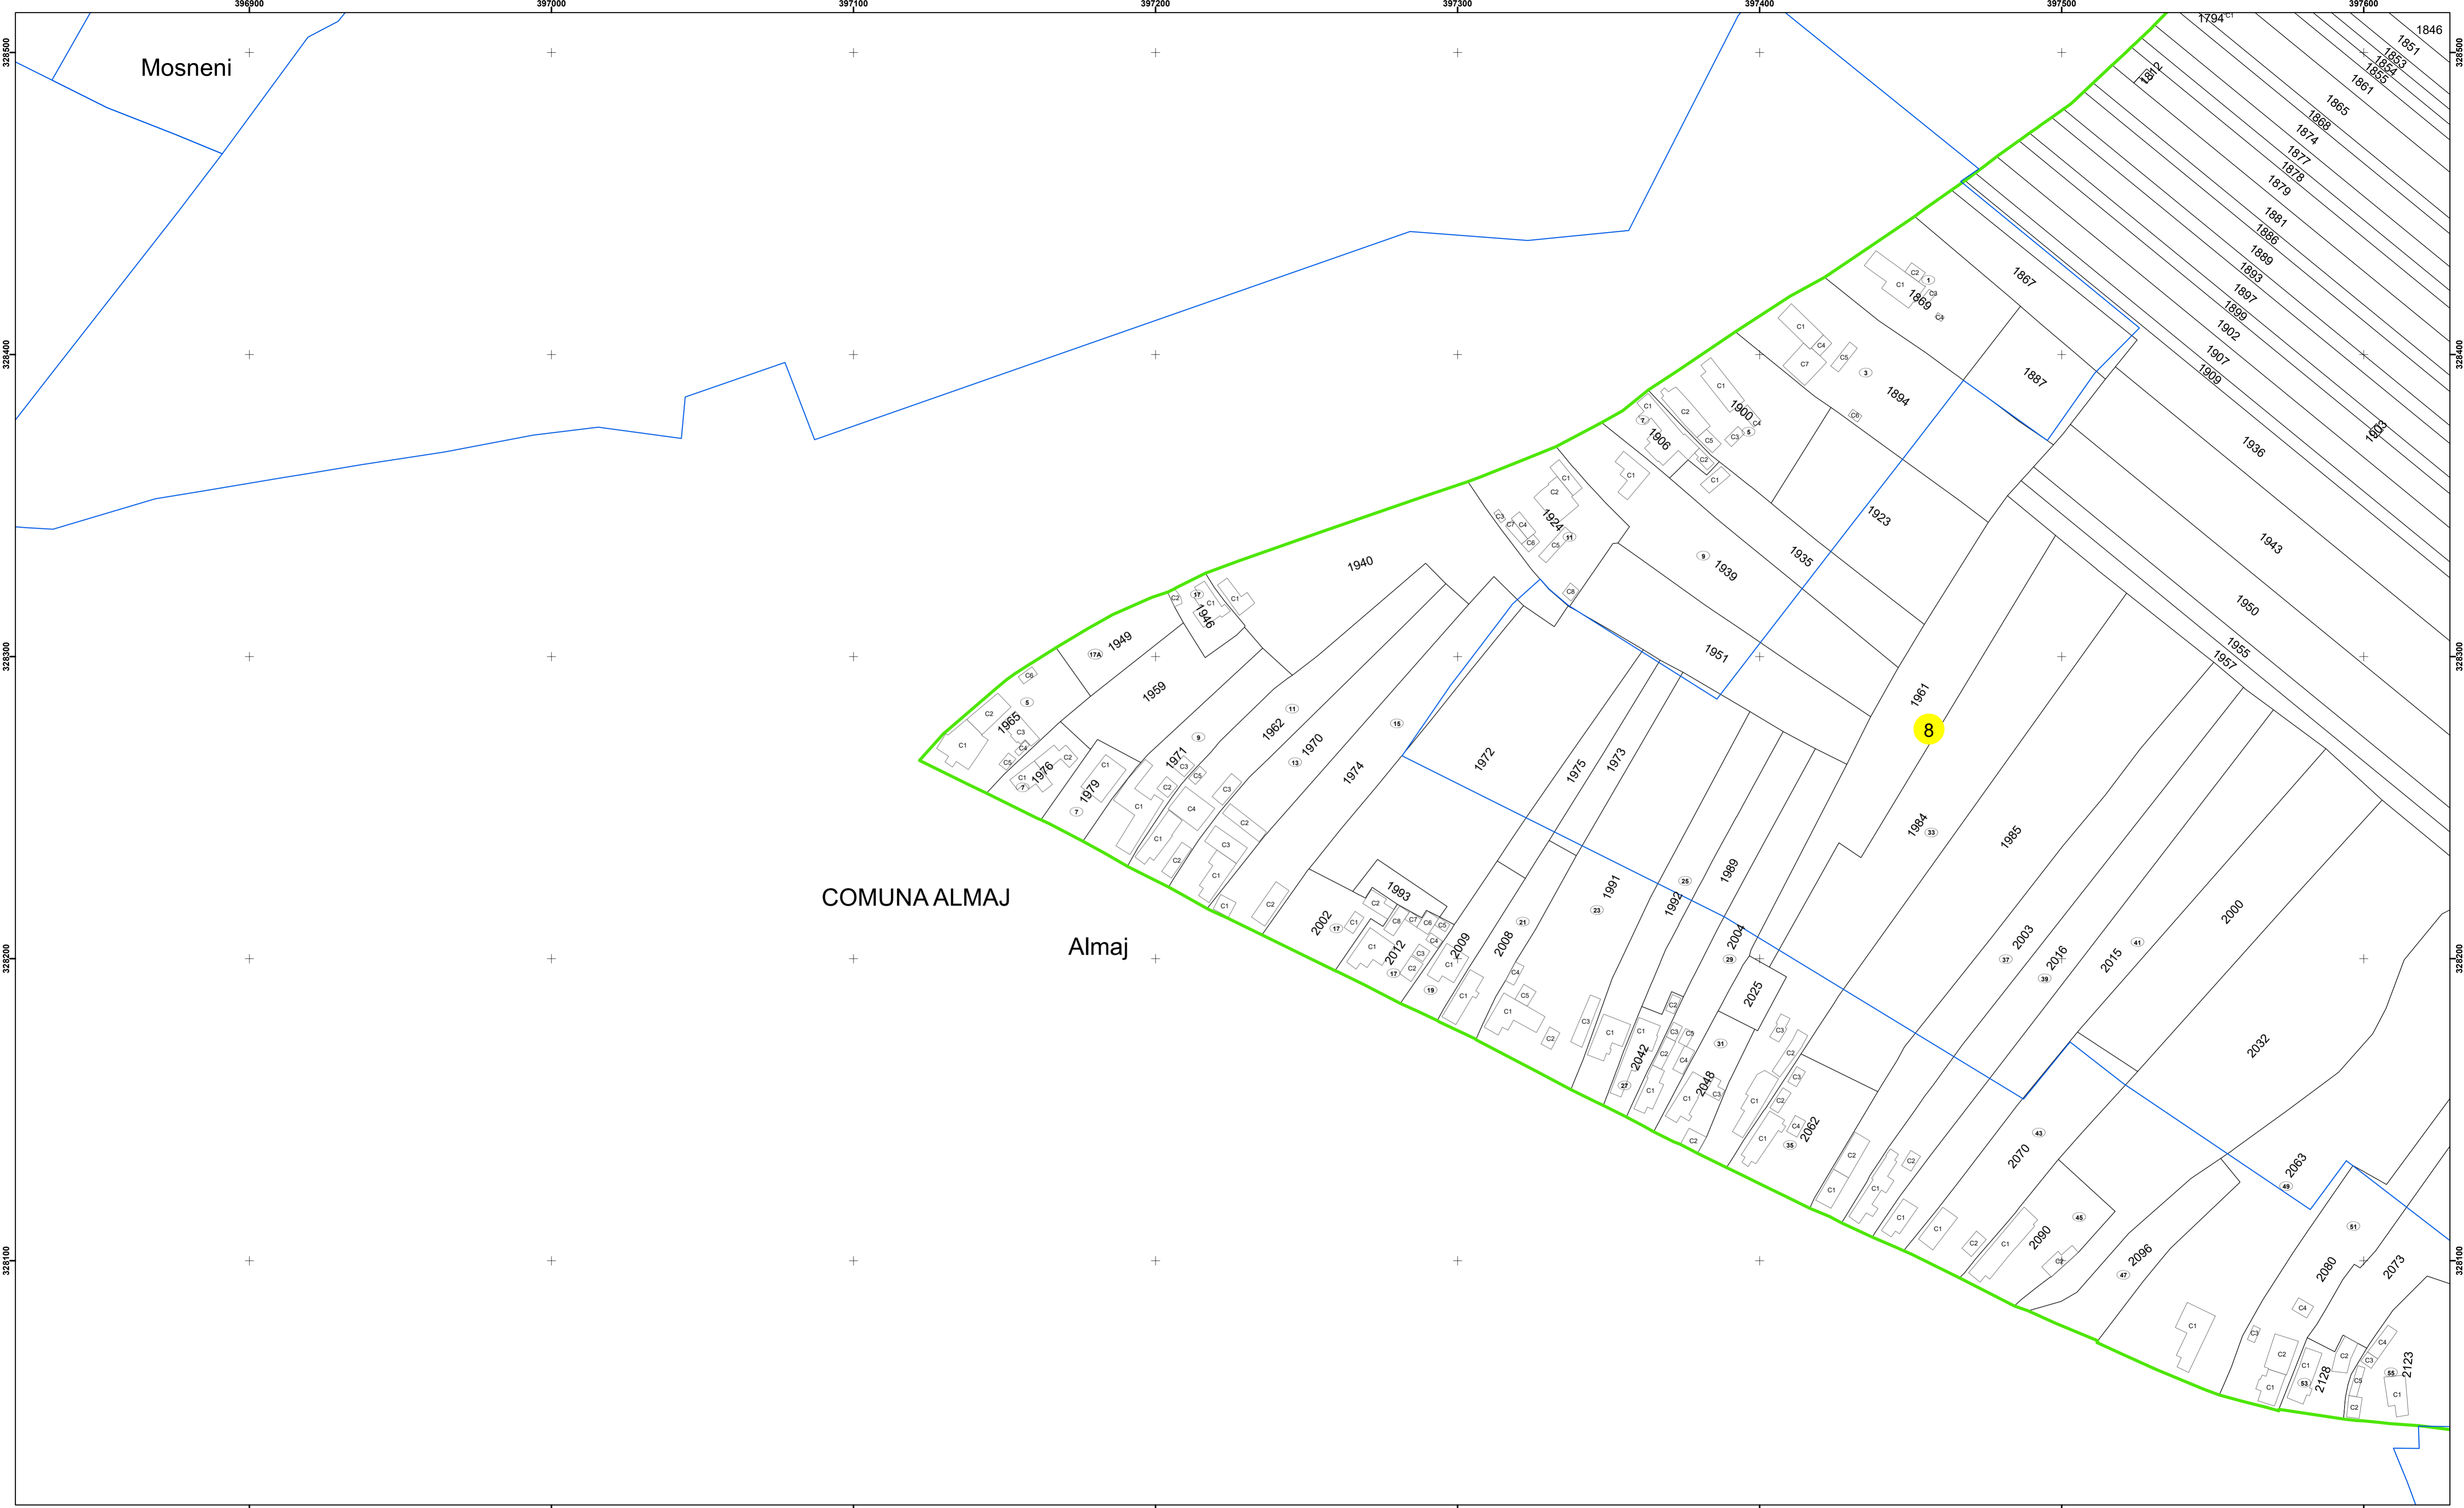

Spre publicare  
Data: iulie 2023

**PLAN CADASTRAL**

Comuna Almăj  
Județul Dolj  
Sector Cadastral 8

Scara 1:1000, sistem de proiecție STEREO 70

**Legendă**

	Limită UAT		Număr Sector Cadastral
	Limită Intravilan	458	Identificator Teren
	Sector Cadastral		Număr Poștal
	Limită Imobil	C1	Număr Construcție
	Instituții		Calea Ferată

Executant: SC MEGAGIS SRL

Spre publicare  
Data: iulie 2023

**PLAN CADASTRAL**

Comuna Almăj  
Județul Dolj  
Sector Cadastral 8

Scara 1:1000, sistem de proiecție STEREO 70

**Legendă**

	Limită UAT		Număr Sector Cadastral
	Limită Intravilan	458	Identificator Teren
	Sector Cadastral		Număr Poștal
	Limită Imobil	C1	Număr Construcție
	Instituții		Calea Ferată