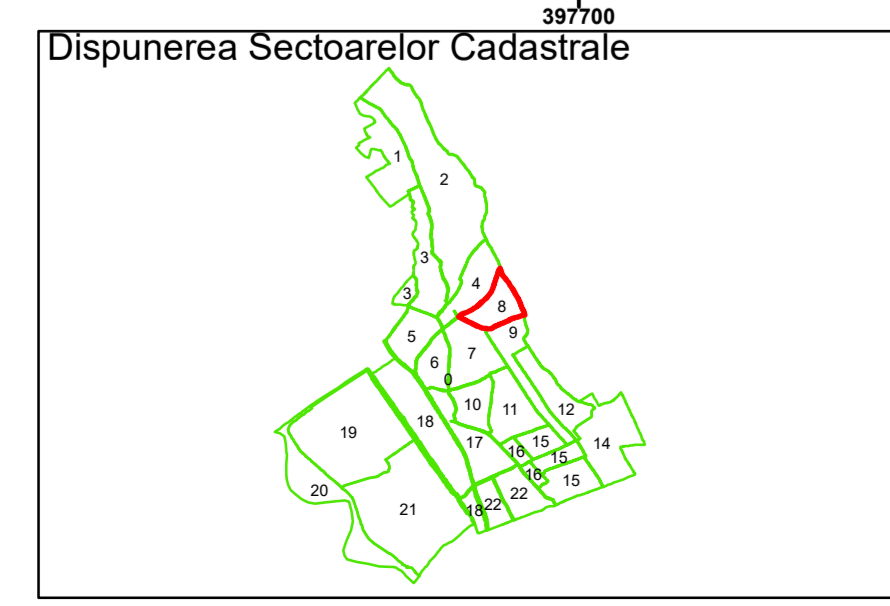

Spre publicare  
Data: iulie 2023

**PLAN CADASTRAL**

Comuna Almăj  
Județul Dolj  
Sector Cadastral 8

Scara 1:1000, sistem de proiecție STEREO 70

**Legendă**

	Limită UAT		Număr Sector Cadastral
	Limită Intravilan	458	Identificator Teren
	Sector Cadastral		Număr Poștal
	Limită Imobil	C1	Număr Construcție
	Instituții		Calea Ferată

Executant: SC MEGAGIS SRL

Spre publicare  
Data: iulie 2023

**PLAN CADASTRAL**

Comuna Almăj  
Județul Dolj  
Sector Cadastral 8

Scara 1:1000, sistem de proiecție STEREO 70

**Legendă**

	Limită UAT		Număr Sector Cadastral
	Limită Intravilan	458	Identificator Teren
	Sector Cadastral		Număr Poștal
	Limită Imobil	C1	Număr Construcție
	Instituții		Calea Ferată

Executant: SC MEGAGIS SRL

Spre publicare  
Data: iulie 2023

**PLAN CADASTRAL**

Comuna Almăj  
Județul Dolj  
Sector Cadastral 8

Scara 1:1000, sistem de proiecție STEREO 70