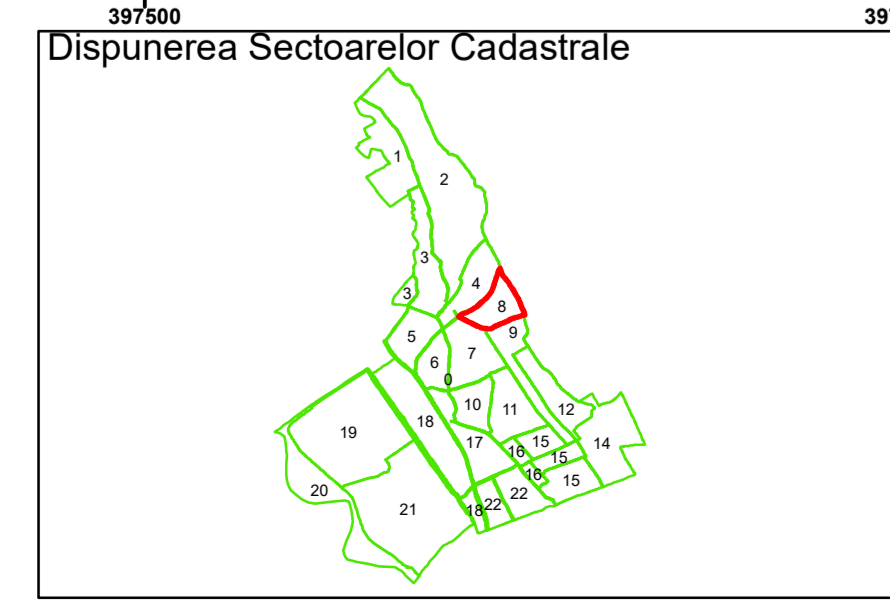

**Legendă**

Limită UAT	Număr Sector Cadastral
Limită Intravilan	458 Identificator Teren
Sector Cadastral	Număr Poștal
Limită Imobil	C1 Număr Construcție
Instituții	Calea Ferată

Executant: SC MEGAGIS SRL

Spre publicare  
Data: iulie 2023

**PLAN CADASTRAL**

Comuna Almăj  
Județul Dolj  
Sector Cadastral 8

Scara 1:1000, sistem de proiecție STEREO 70

**Legendă**

	Limită UAT		Număr Sector Cadastral
	Limită Intravilan	458	Identificator Teren
	Sector Cadastral		Număr Poștal
	Limită Imobil	C1	Număr Construcție
	Instituții		Calea Ferată

Executant: SC MEGAGIS SRL

Spre publicare  
Data: iulie 2023

**PLAN CADASTRAL**

Comuna Almăj  
Județul Dolj  
Sector Cadastral 8

Scara 1:1000, sistem de proiecție STEREO 70

**Legendă**

	Limită UAT		Număr Sector Cadastral
	Limită Intravilan	458	Identificator Teren
	Sector Cadastral		Număr Poștal
	Limită Imobil	C1	Număr Construcție
	Instituții		Calea Ferată

Executant: SC MEGAGIS SRL

Spre publicare  
Data: iulie 2023

**PLAN CADASTRAL**

Comuna Almăj  
Județul Dolj  
Sector Cadastral 8

Scara 1:1000, sistem de proiecție STEREO 70