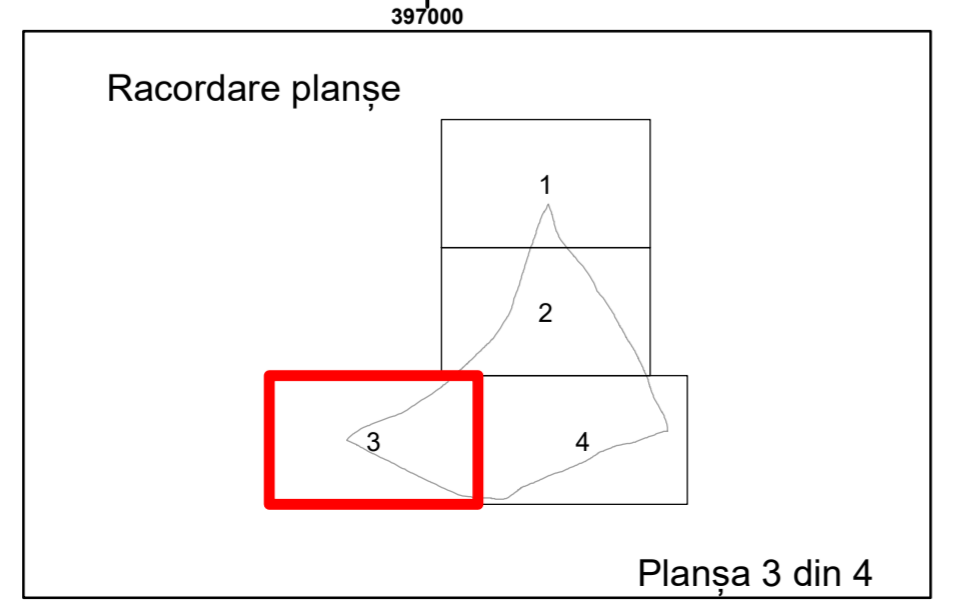

Executant: SC MEGAGIS SRL

Spre publicare  
Data: iulie 2023

**PLAN CADASTRAL**

Comuna Almăj  
Județul Dolj  
Sector Cadastral 8

Scara 1:1000, sistem de proiecție STEREO 70

**Legendă**

	Limită UAT		Număr Sector Cadastral
	Limită Intravilan	458	Identificator Teren
	Sector Cadastral		Număr Poștal
	Limită Imobil	C1	Număr Construcție
	Instituții		Calea Ferată