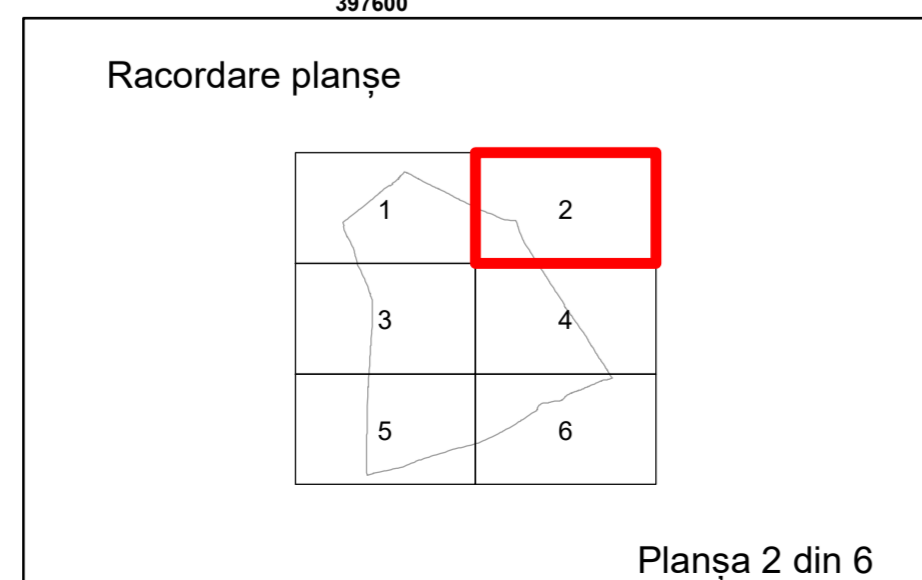

Executant: SC MEGAGIS SRL

Spre publicare
Data: iulie 2023

PLAN CADASTRAL

Comuna Almăj
Județul Dolj
Sector Cadastral 7

Scara 1:1000, sistem de proiecție STEREO 70

Legendă

| | | | |
|--|-------------------|-----|------------------------|
| | Limită UAT | | Număr Sector Cadastral |
| | Limită Intravilan | 458 | Identificator Teren |
| | Sector Cadastral | | Număr Poștal |
| | Limită Imobil | C1 | Număr Construcție |
| | Instituții | | Calea Ferată |