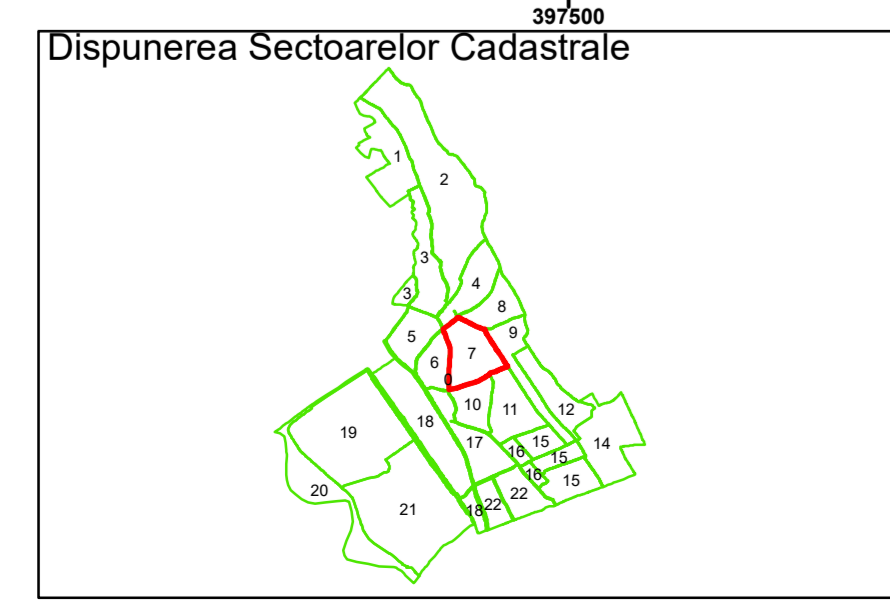

Executant: SC MEGAGIS SRL

Spre publicare
Data: iulie 2023

PLAN CADASTRAL

Comuna Almăj
Județul Dolj
Sector Cadastral 7

Scara 1:1000, sistem de proiecție STEREO 70

Legendă

| | | | |
|--|-------------------|-----|------------------------|
| | Limită UAT | | Număr Sector Cadastral |
| | Limită Intravilan | 458 | Identificator Teren |
| | Sector Cadastral | | Număr Poștal |
| | Limită Imobil | C1 | Număr Construcție |
| | Instituții | | Calea Ferată |

Executant: SC MEGAGIS SRL

Spre publicare
Data: iulie 2023

PLAN CADASTRAL

Comuna Almăj
Județul Dolj
Sector Cadastral 7

Scara 1:1000, sistem de proiecție STEREO 70