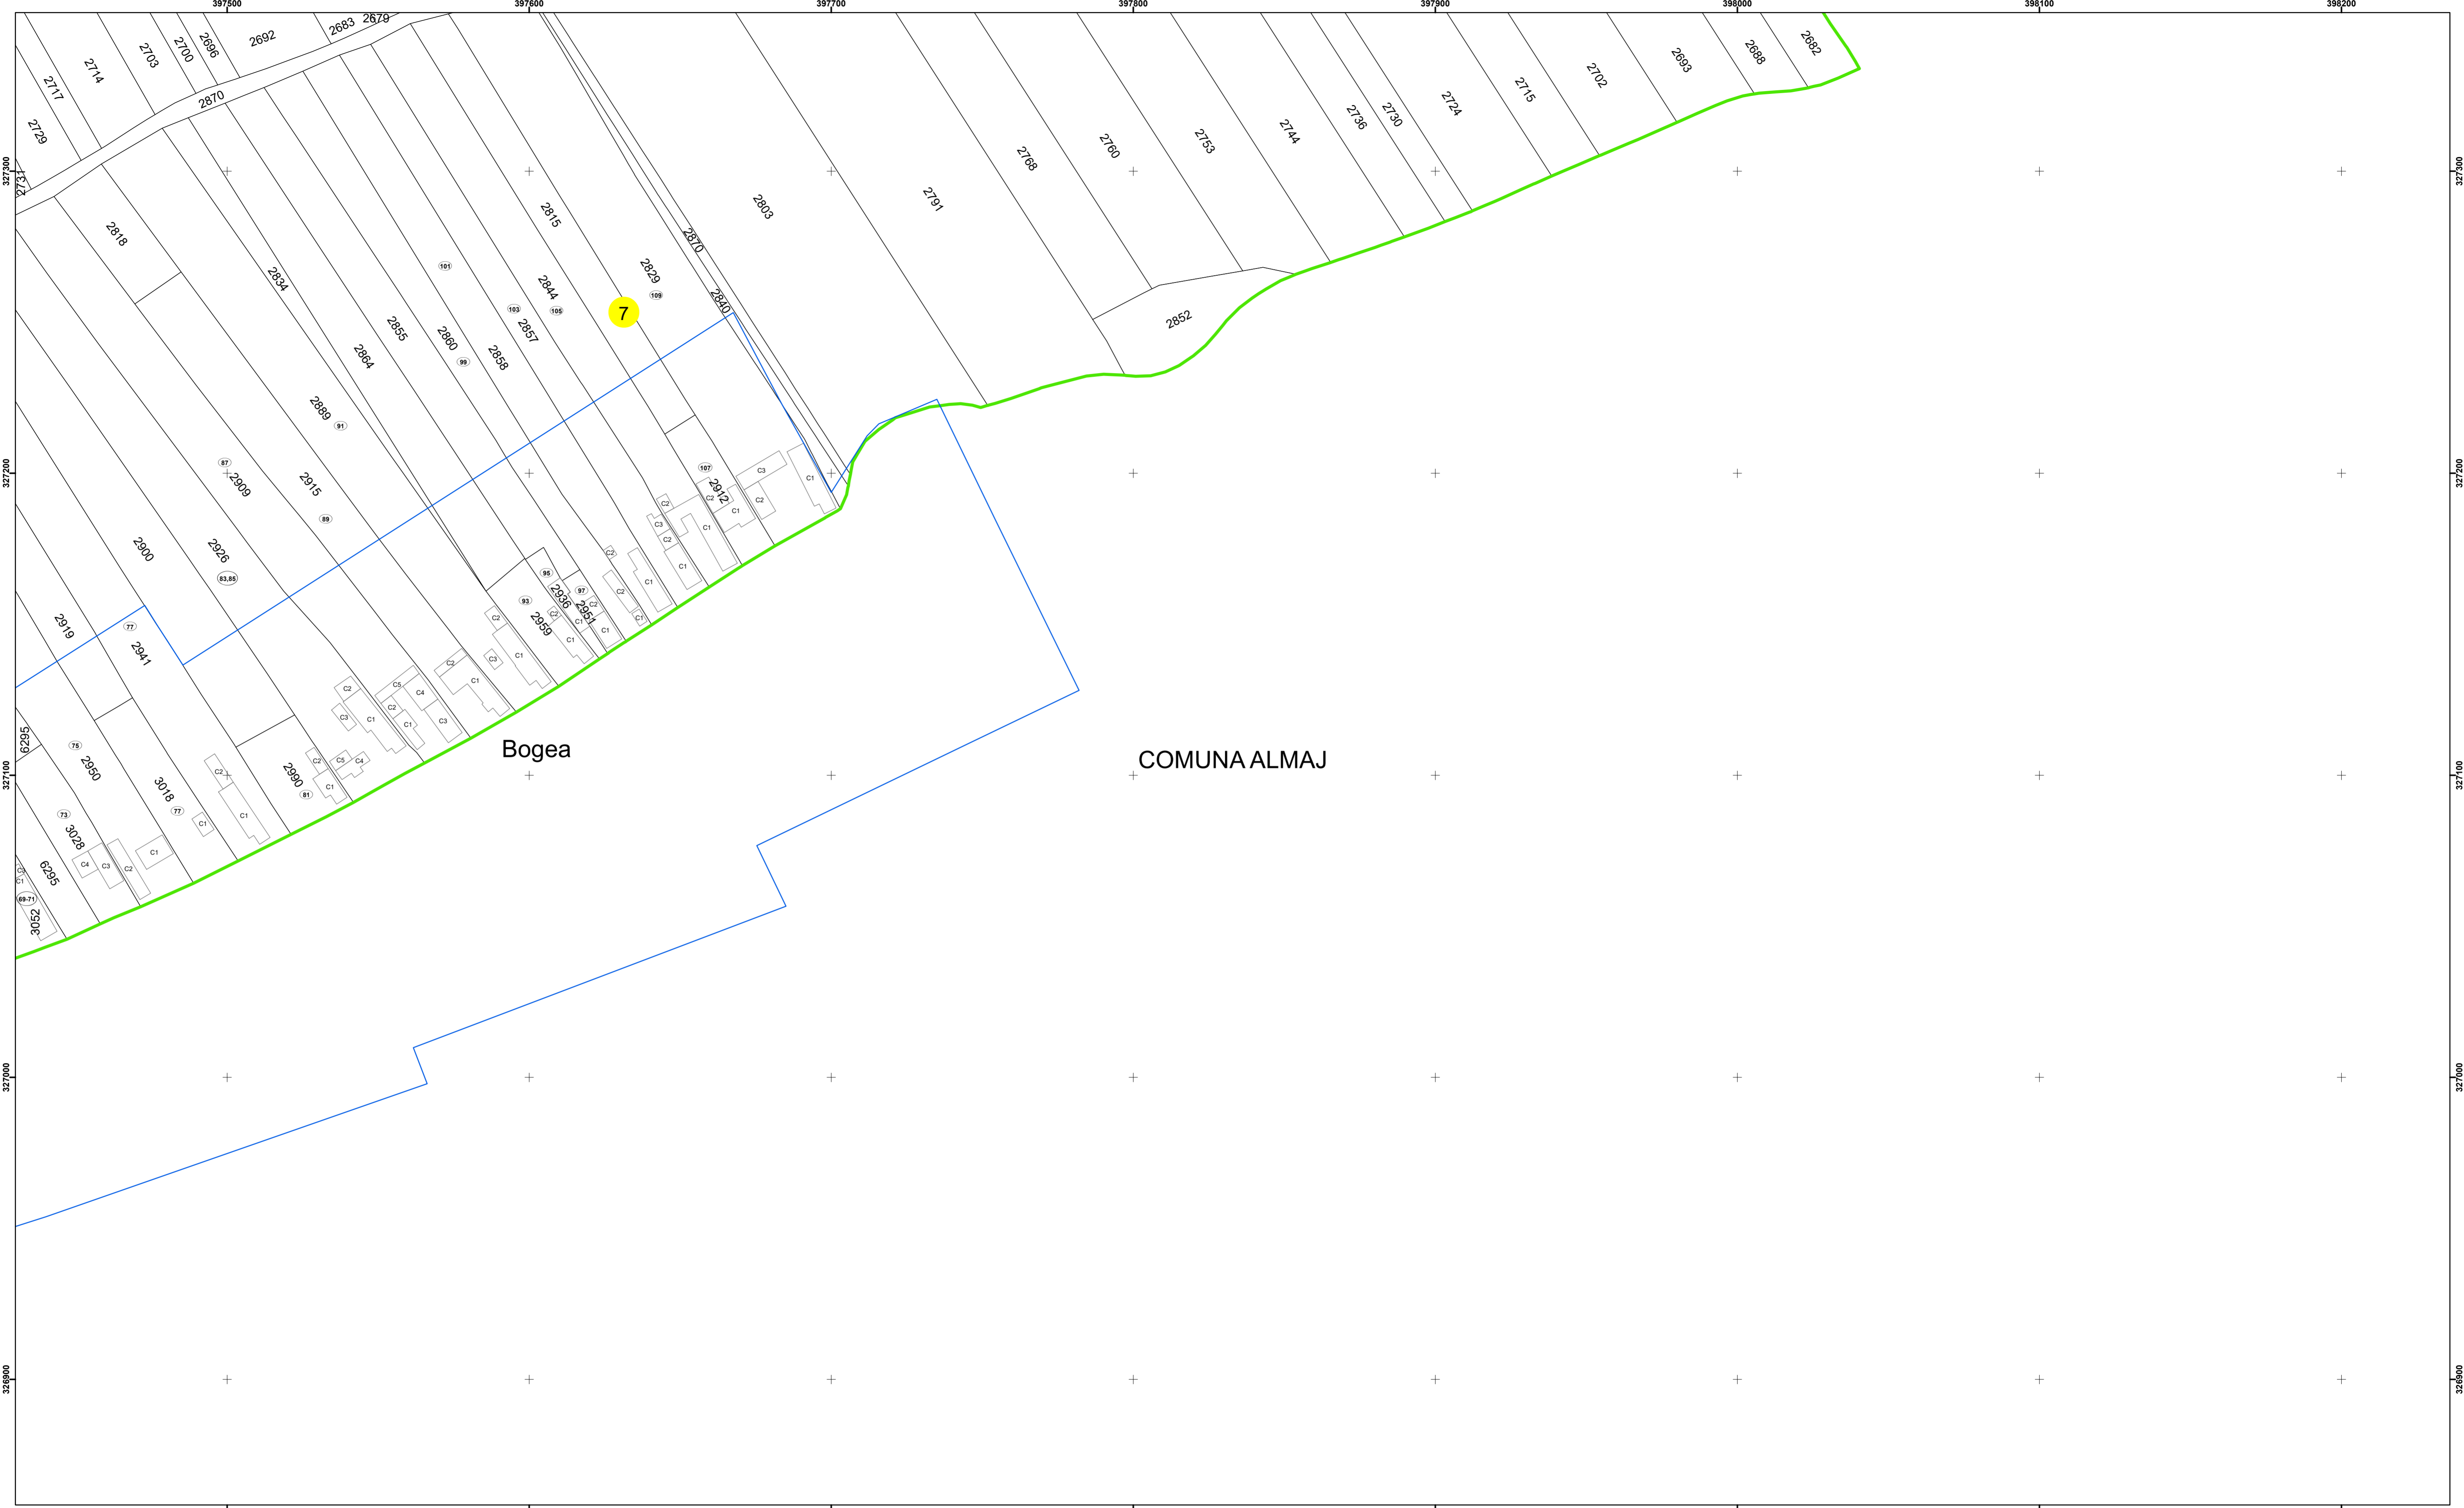

Legendă

	Limită UAT		Număr Sector Cadastral
	Limită Intravilan	458	Identificator Teren
	Sector Cadastral		Număr Poștal
	Limită Imobil	C1	Număr Construcție
	Instituții		Calea Ferată

Executant: SC MEGAGIS SRL

Spre publicare
Data: iulie 2023

PLAN CADASTRAL

Comuna Almăj
Județul Dolj
Sector Cadastral 7

Scara 1:1000, sistem de proiecție STEREO 70