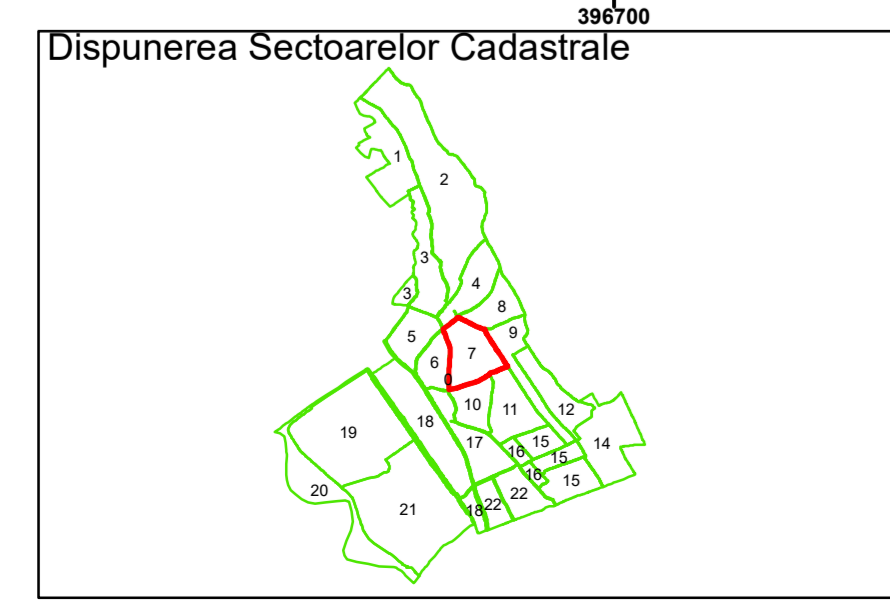

Executant: SC MEGAGIS SRL

Spre publicare
Data: iulie 2023

PLAN CADASTRAL

Comuna Almăj
Județul Dolj
Sector Cadastral 7

Scara 1:1000, sistem de proiecție STEREO 70

Legendă

| | | | |
|--|-------------------|-----|------------------------|
| | Limită UAT | | Număr Sector Cadastral |
| | Limită Intravilan | 458 | Identificator Teren |
| | Sector Cadastral | | Număr Poștal |
| | Limită Imobil | C1 | Număr Construcție |
| | Instituții | | Calea Ferată |

Executant: SC MEGAGIS SRL

Spre publicare
Data: iulie 2023

PLAN CADASTRAL
Comuna Almăj
Județul Dolj
Sector Cadastral 7
Scara 1:1000, sistem de proiecție STEREO 70

COMUNA ALMAJ

Legendă

| | | | |
|--|-------------------|-----|------------------------|
| | Limită UAT | | Număr Sector Cadastral |
| | Limită Intravilan | 458 | Identificator Teren |
| | Sector Cadastral | | Număr Poștal |
| | Limită Imobil | C1 | Număr Construcție |
| | Instituții | | Calea Ferată |