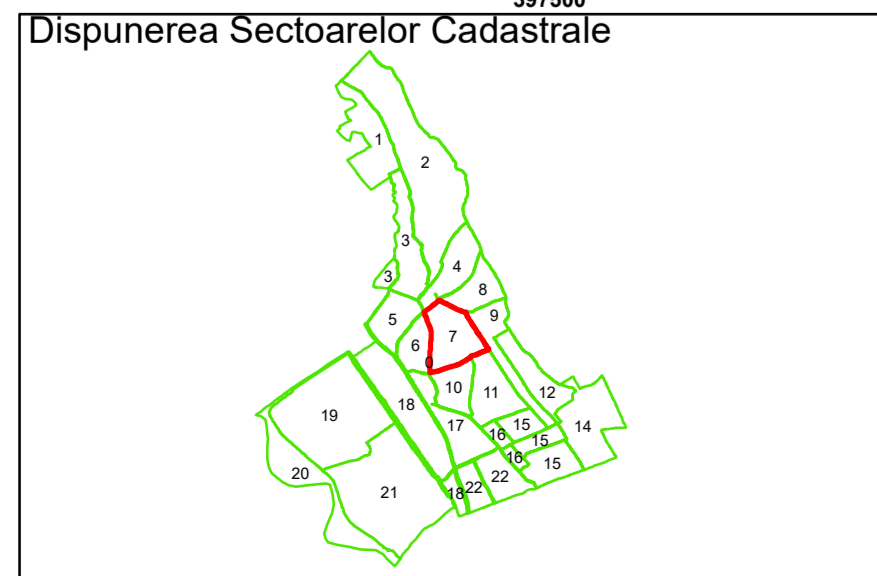

Executant: SC MEGAGIS SRL

Spre publicare
Data: iulie 2023

PLAN CADASTRAL

Comuna Almăj
Județul Dolj
Sector Cadastral 7

Scara 1:1000, sistem de proiecție STEREO 70

Legendă

| | | | |
|--|-------------------|-----|------------------------|
| | Limită UAT | | Număr Sector Cadastral |
| | Limită Intravilan | 458 | Identificator Teren |
| | Sector Cadastral | | Număr Poștal |
| | Limită Imobil | C1 | Număr Construcție |
| | Instituții | | Calea Ferată |

Executant: SC MEGAGIS SRL

Spre publicare
Data: iulie 2023

PLAN CADASTRAL
Comuna Almăj
Județul Dolj
Sector Cadastral 7
Scara 1:1000, sistem de proiecție STEREO 70

COMUNA ALMAJ

Legendă

| | | | |
|--|-------------------|-----|------------------------|
| | Limită UAT | | Număr Sector Cadastral |
| | Limită Intravilan | 458 | Identificator Teren |
| | Sector Cadastral | | Număr Poștal |
| | Limită Imobil | C1 | Număr Construcție |
| | Instituții | | Calea Ferată |