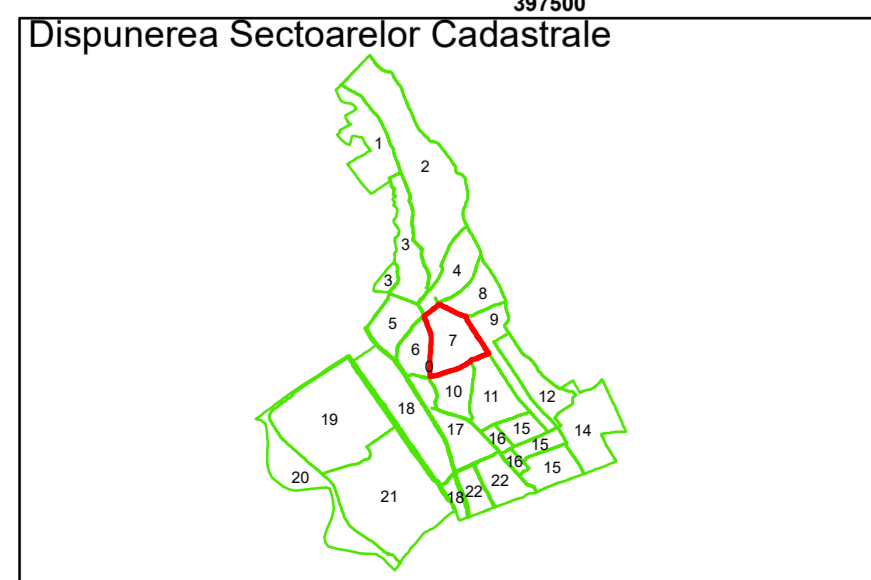

Legendă

| | | | |
|--|-------------------|-----|------------------------|
| | Limită UAT | | Număr Sector Cadastral |
| | Limită Intravilan | 458 | Identificator Teren |
| | Sector Cadastral | | Număr Poștal |
| | Limită Imobil | C1 | Număr Construcție |
| | Instituții | | Calea Ferată |

Executant: SC MEGAGIS SRL

Spre publicare
Data: iulie 2023

PLAN CADASTRAL

Comuna Almăj
Județul Dolj
Sector Cadastral 7

Scara 1:1000, sistem de proiecție STEREO 70

Legendă

| | | | |
|--|-------------------|-----|------------------------|
| | Limită UAT | | Număr Sector Cadastral |
| | Limită Intravilan | 458 | Identificator Teren |
| | Sector Cadastral | | Număr Poștal |
| | Limită Imobil | C1 | Număr Construcție |
| | Instituții | | Calea Ferată |

Executant: SC MEGAGIS SRL

Spre publicare
Data: iulie 2023

PLAN CADASTRAL
Comuna Almăj
Județul Dolj
Sector Cadastral 7
Scara 1:1000, sistem de proiecție STEREO 70

COMUNA ALMAJ

Legendă

| | | | |
|--|-------------------|-----|------------------------|
| | Limită UAT | | Număr Sector Cadastral |
| | Limită Intravilan | 458 | Identificator Teren |
| | Sector Cadastral | | Număr Poștal |
| | Limită Imobil | C1 | Număr Construcție |
| | Instituții | | Calea Ferată |