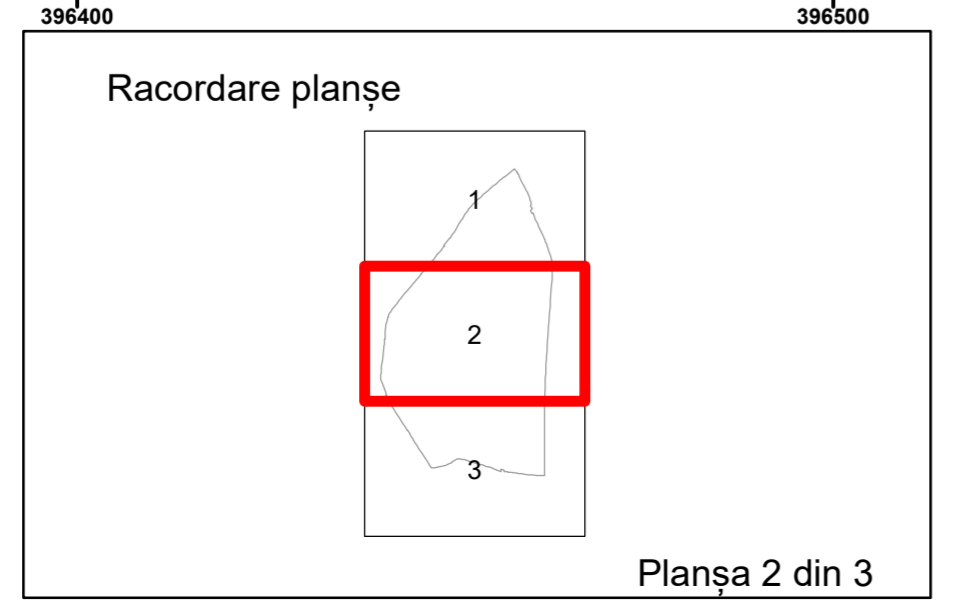

Legendă	
	Limită UAT
	Limită Intravilan
	Sector Cadastral
	Limită Imobil
	Instituții
	3 Număr Sector Cadastral
	458 Identificator Teren
	330 Număr Poștal
	C1 Număr Construcție
	Calea Ferată

Executant: SC MEGAGIS SRL

Spre publicare
Data: iulie 2023

PLAN CADASTRAL

Comuna Almăj
Județul Dolj
Sector Cadastral 6

Scara 1:1000, sistem de proiecție STEREO 70

Legendă

	Limită UAT		Număr Sector Cadastral
	Limită Intravilan	458	Identificator Teren
	Sector Cadastral		Număr Poștal
	Limită Imobil	C1	Număr Construcție
	Instituții		Calea Ferată