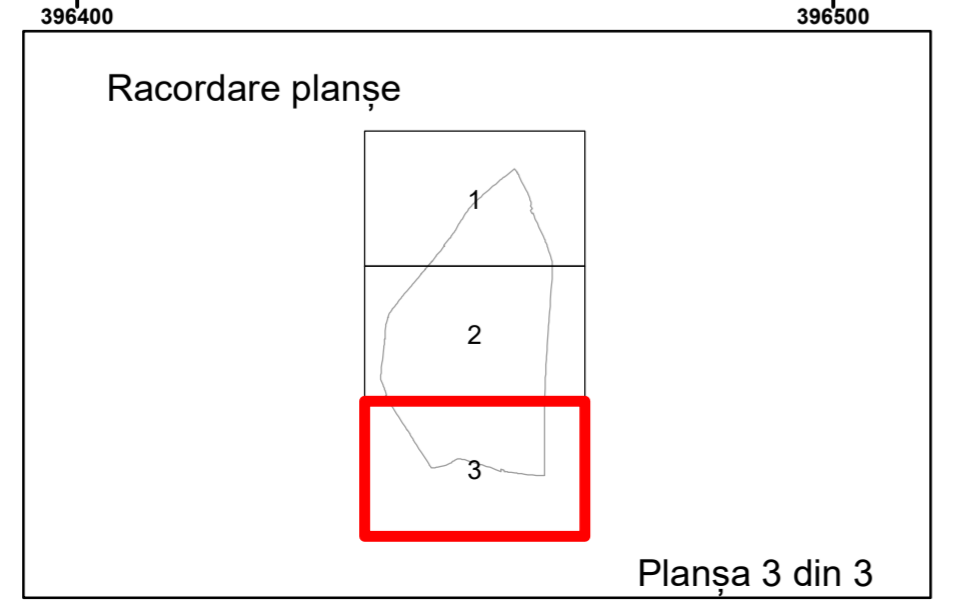

Executant: SC MEGAGIS SRL

Spre publicare
Data: iulie 2023

PLAN CADASTRAL

Comuna Almăj
Județul Dolj
Sector Cadastral 6

Scara 1:1000, sistem de proiecție STEREO 70

Legendă

	Limită UAT		Număr Sector Cadastral
	Limită Intravilan	458	Identificator Teren
	Sector Cadastral		Număr Poștal
	Limită Imobil	C1	Număr Construcție
	Instituții		Calea Ferată