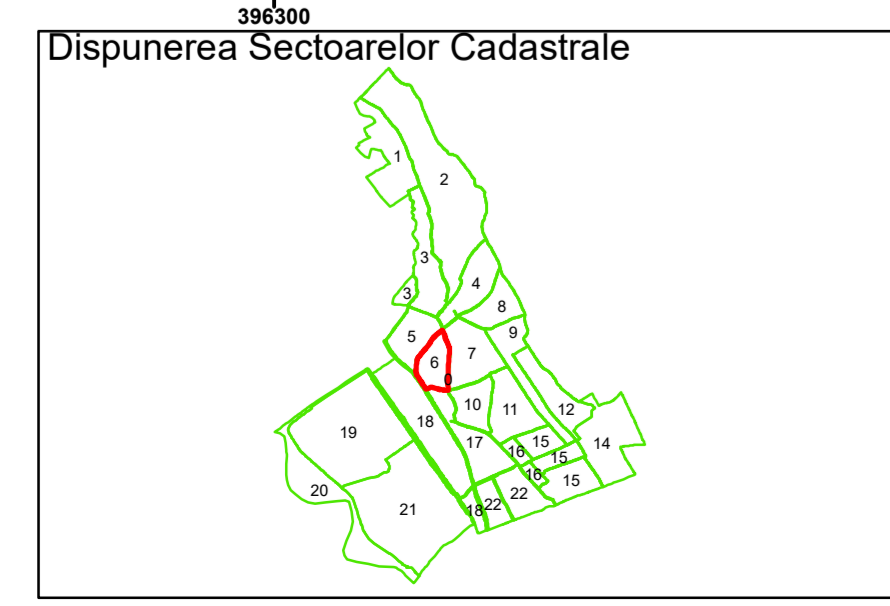

Legendă	
	Limită UAT
	Limită Intravilan
	Sector Cadastral
	Limită Imobil
	Instituții
	3 Număr Sector Cadastral
	458 Identificator Teren
	330 Număr Poștal
	C1 Număr Construcție
	Calea Ferată

Executant: SC MEGAGIS SRL

Spre publicare
Data: iulie 2023

PLAN CADASTRAL

Comuna Almăj
Județul Dolj
Sector Cadastral 6

Scara 1:1000, sistem de proiecție STEREO 70

Legendă

	Limită UAT		Număr Sector Cadastral
	Limită Intravilan	458	Identificator Teren
	Sector Cadastral		Număr Poștal
	Limită Imobil	C1	Număr Construcție
	Instituții		Calea Ferată

Executant: SC MEGAGIS SRL

Spre publicare
Data: iulie 2023

PLAN CADASTRAL

Comuna Almăj
Județul Dolj
Sector Cadastral 6

Scara 1:1000, sistem de proiecție STEREO 70

Legendă

	Limită UAT		Număr Sector Cadastral
	Limită Intravilan	458	Identificator Teren
	Sector Cadastral		Număr Poștal
	Limită Imobil	C1	Număr Construcție
	Instituții		Calea Ferată

Executant: SC MEGAGIS SRL

Spre publicare
Data: iulie 2023

PLAN CADASTRAL

Comuna Almăj
Județul Dolj
Sector Cadastral 6

Scara 1:1000, sistem de proiecție STEREO 70