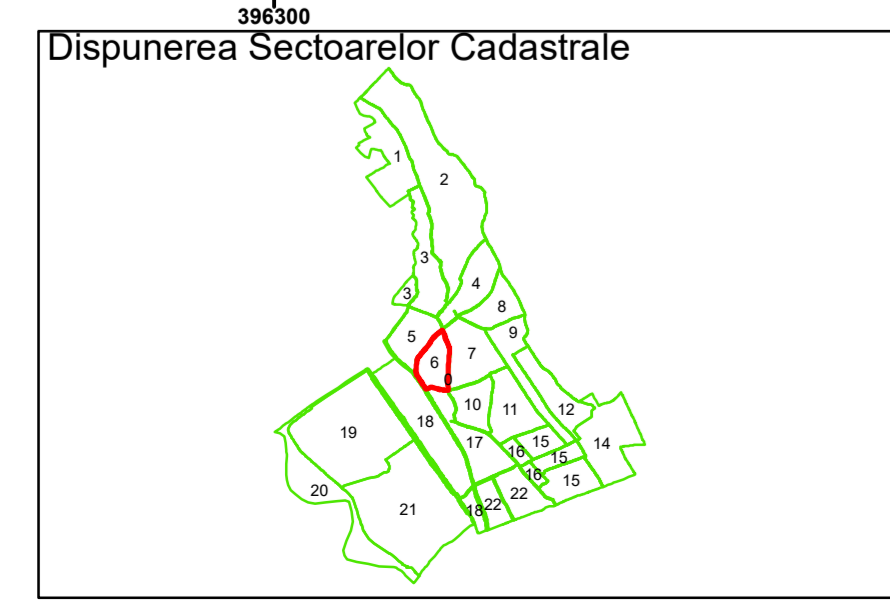

Spre publicare
Data: iulie 2023

PLAN CADASTRAL

Comuna Almăj
Județul Dolj
Sector Cadastral 6

Scara 1:1000, sistem de proiecție STEREO 70

Legendă

	Limită UAT		Număr Sector Cadastral
	Limită Intravilan	458	Identificator Teren
	Sector Cadastral		Număr Poștal
	Limită Imobil	C1	Număr Construcție
	Instituții		Calea Ferată

Executant: SC MEGAGIS SRL

Spre publicare
Data: iulie 2023

PLAN CADASTRAL

Comuna Almăj
Județul Dolj
Sector Cadastral 6

Scara 1:1000, sistem de proiecție STEREO 70

Legendă

	Limită UAT		Număr Sector Cadastral
	Limită Intravilan	458	Identificator Teren
	Sector Cadastral		Număr Poștal
	Limită Imobil	C1	Număr Construcție
	Instituții		Calea Ferată

Executant: SC MEGAGIS SRL

Spre publicare
Data: iulie 2023

PLAN CADASTRAL

Comuna Almăj
Județul Dolj
Sector Cadastral 6

Scara 1:1000, sistem de proiecție STEREO 70