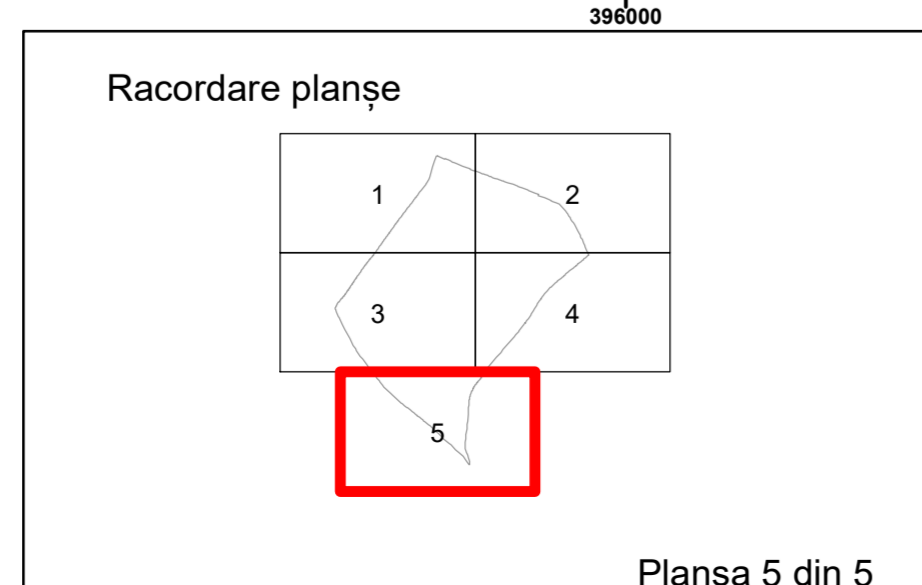

Executant: SC MEGAGIS SRL

Spre publicare  
Data: iulie 2023

**PLAN CADASTRAL**

Comuna Almăj  
Județul Dolj  
Sector Cadastral 5

Scara 1:1000, sistem de proiecție STEREO 70

Bogea

**Legendă**

	Limită UAT		Număr Sector Cadastral
	Limită Intravilan	458	Identificator Teren
	Sector Cadastral		Număr Poștal
	Limită Imobil	C1	Număr Construcție
	Instituții		Calea Ferată