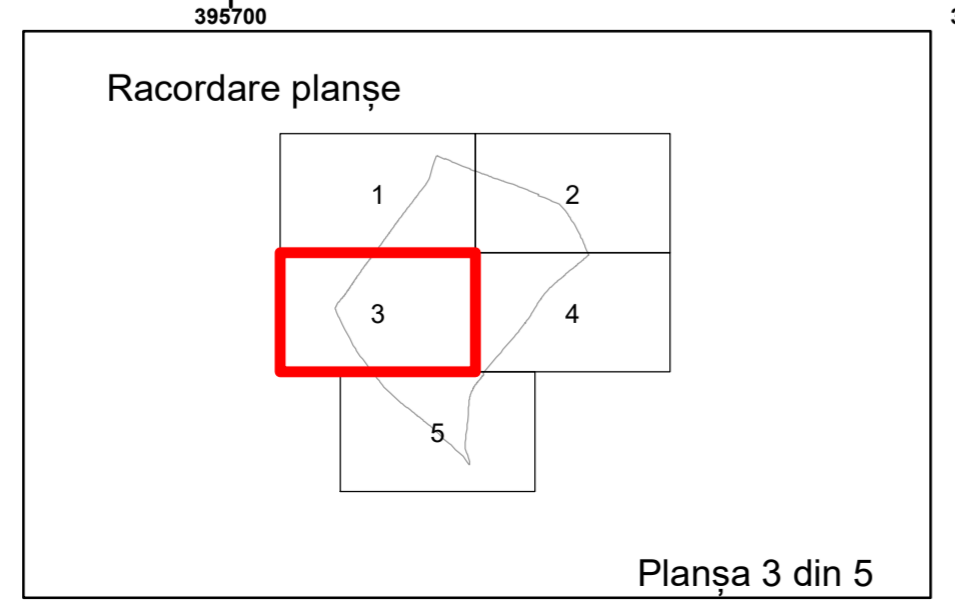

Executant: SC MEGAGIS SRL

Spre publicare  
Data: iulie 2023

**PLAN CADASTRAL**

Comuna Almăj  
Județul Dolj  
Sector Cadastral 5

Scara 1:1000, sistem de proiecție STEREO 70

**Legendă**

	Limită UAT		Număr Sector Cadastral
	Limită Intravilan	458	Identificator Teren
	Sector Cadastral		Număr Poștal
	Limită Imobil	C1	Număr Construcție
	Instituții		Calea Ferată