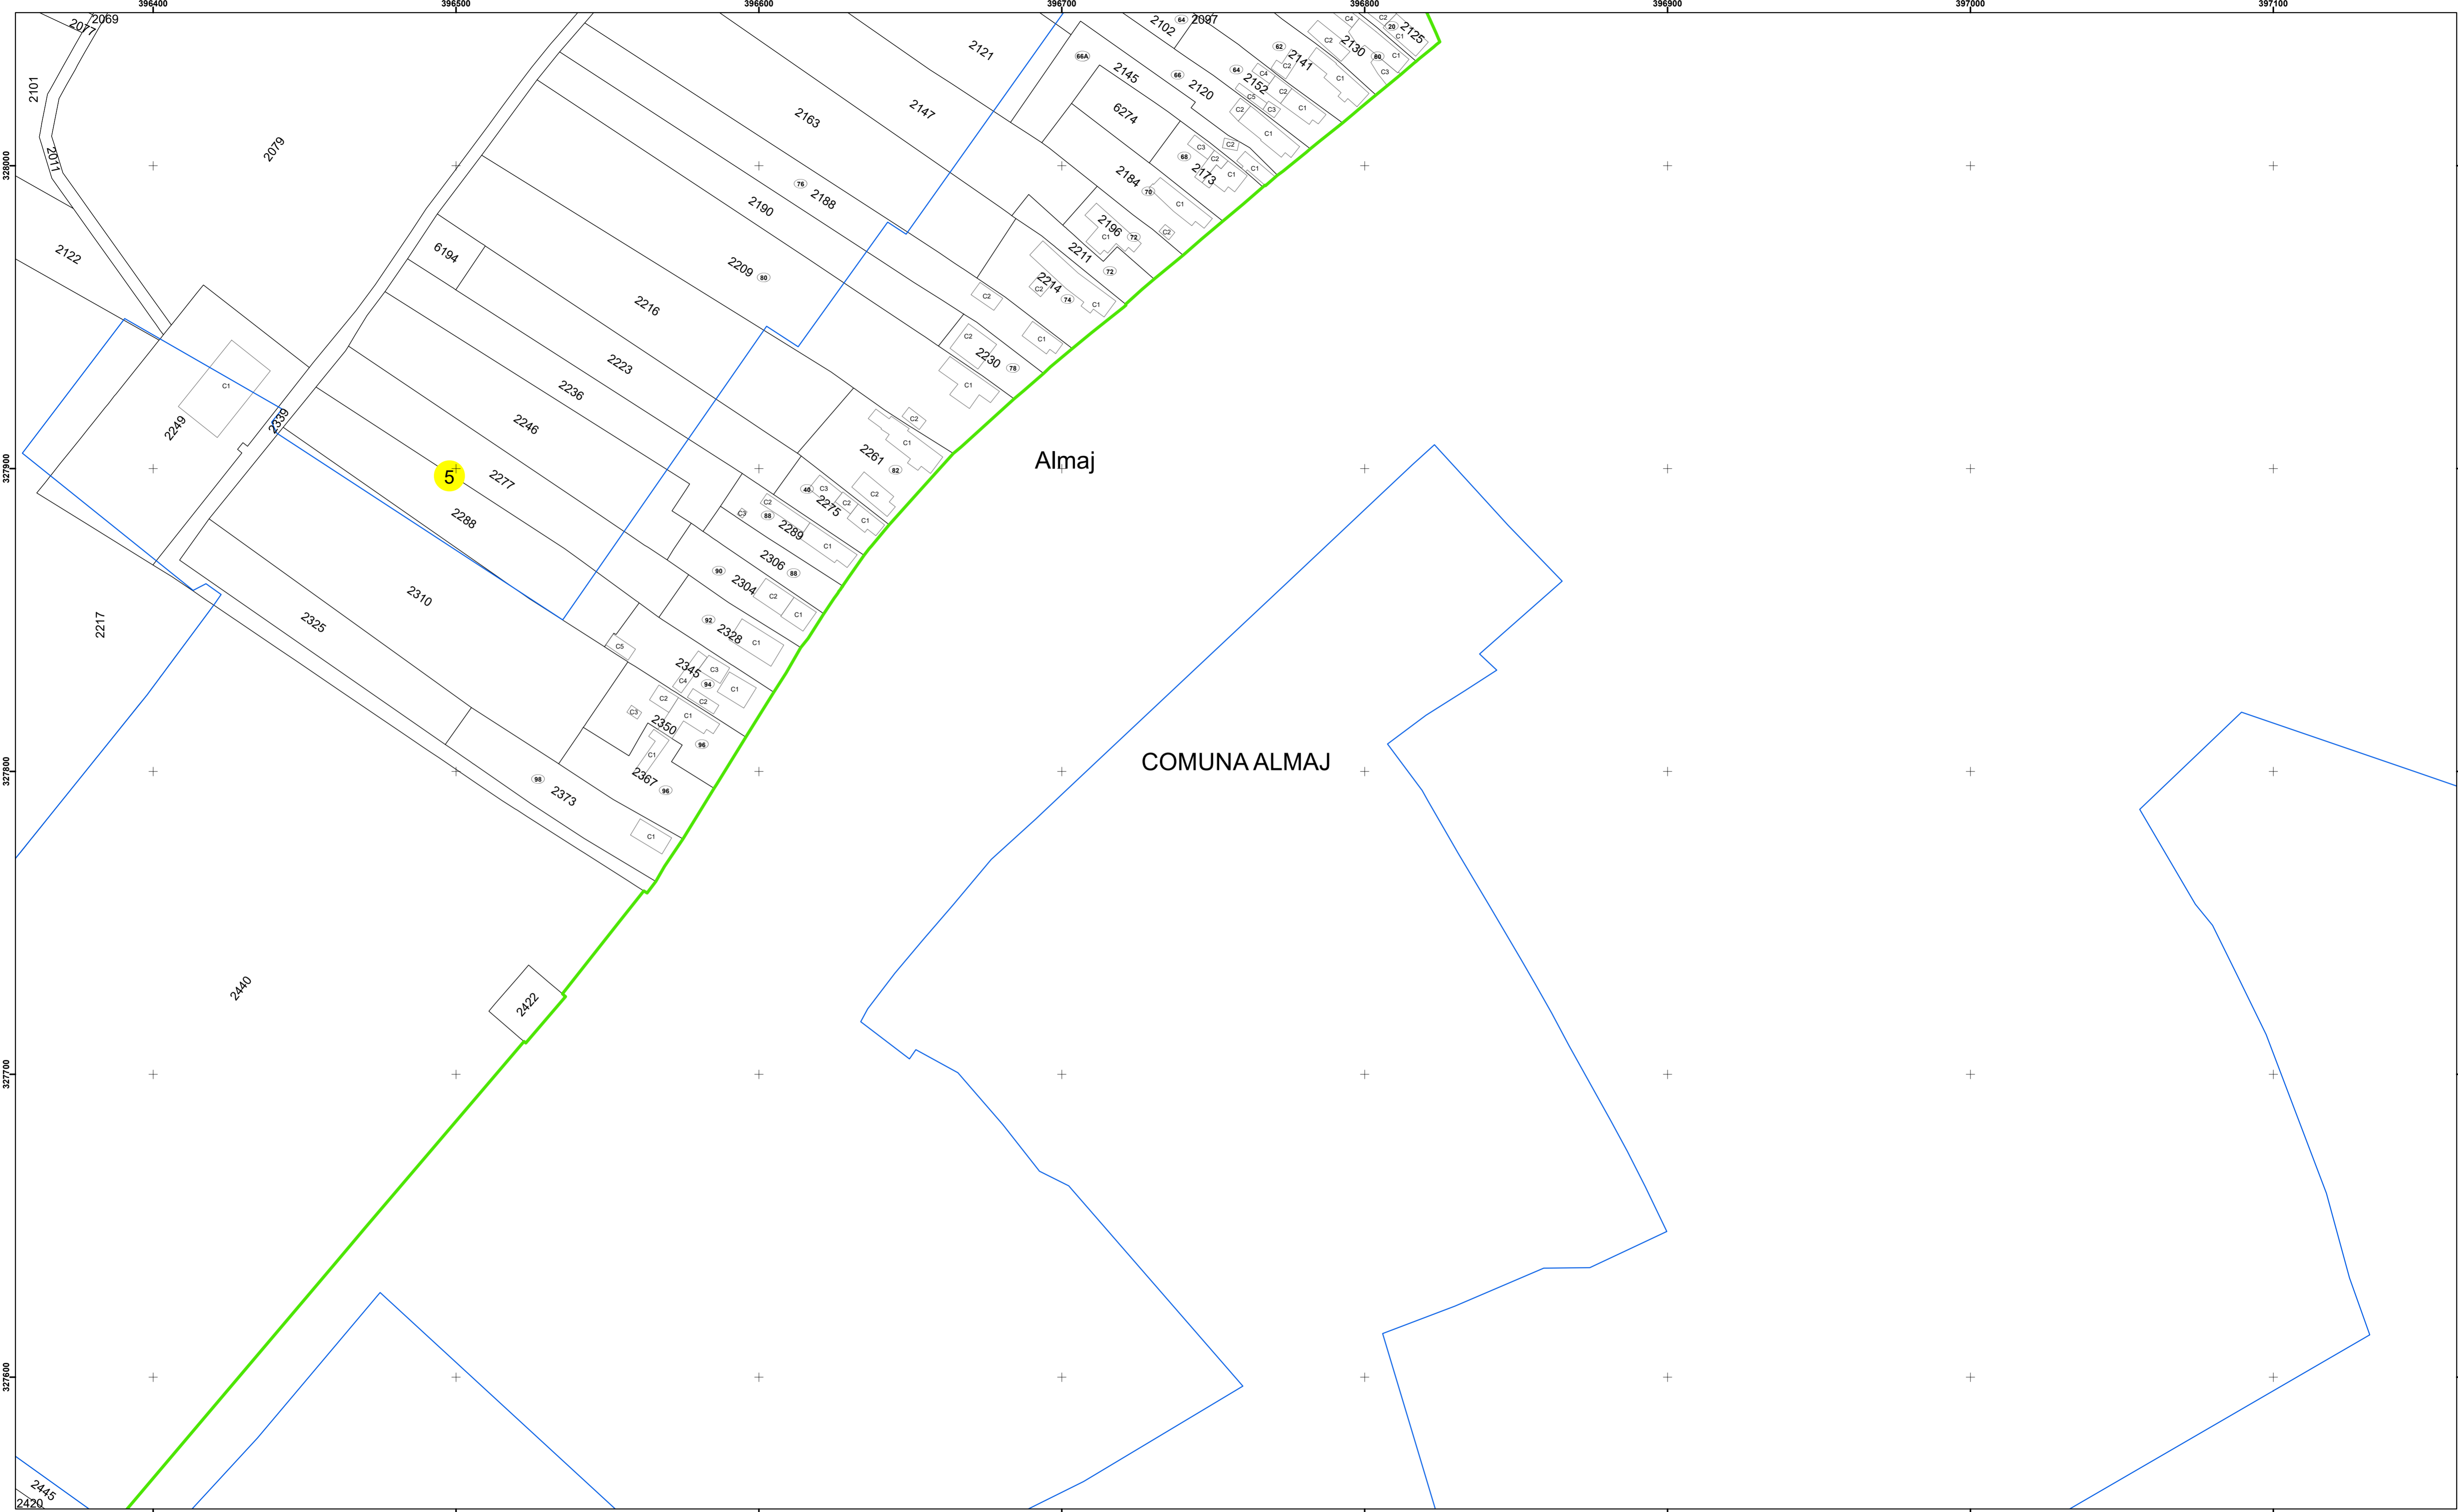

Legendă

	Limită UAT		Număr Sector Cadastral
	Limită Intravilan	458	Identificator Teren
	Sector Cadastral		Număr Poștal
	Limită Imobil	C1	Număr Construcție
	Instituții		Calea Ferată

Executant: SC MEGAGIS SRL

Spre publicare
Data: iulie 2023

PLAN CADASTRAL

Comuna Almăj
Județul Dolj
Sector Cadastral 5

Scara 1:1000, sistem de proiecție STEREO 70