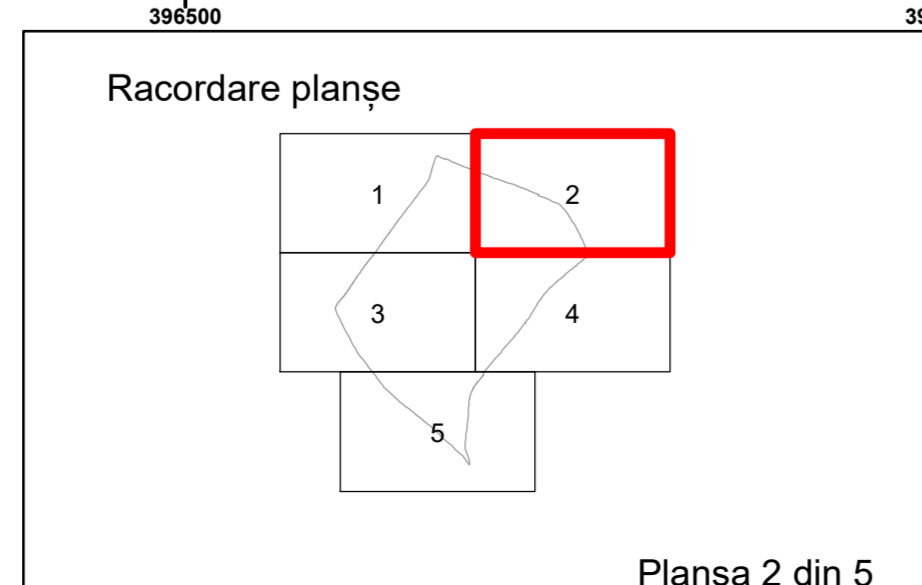

**Legendă**

	Limită UAT		Număr Sector Cadastral
	Limită Intravilan	458	Identificator Teren
	Sector Cadastral		Număr Poștal
	Limită Imobil	C1	Număr Construcție
	Instituții		Calea Ferată

Executant: SC MEGAGIS SRL

Spre publicare  
Data: iulie 2023

**PLAN CADASTRAL**  
Comuna Almăj  
Județul Dolj  
Sector Cadastral 5  
Scara 1:1000, sistem de proiecție STEREO 70

**Legendă**

	Limită UAT		Număr Sector Cadastral
	Limită Intravilan	458	Identificator Teren
	Sector Cadastral		Număr Poștal
	Limită Imobil	C1	Număr Construcție
	Instituții		Calea Ferată