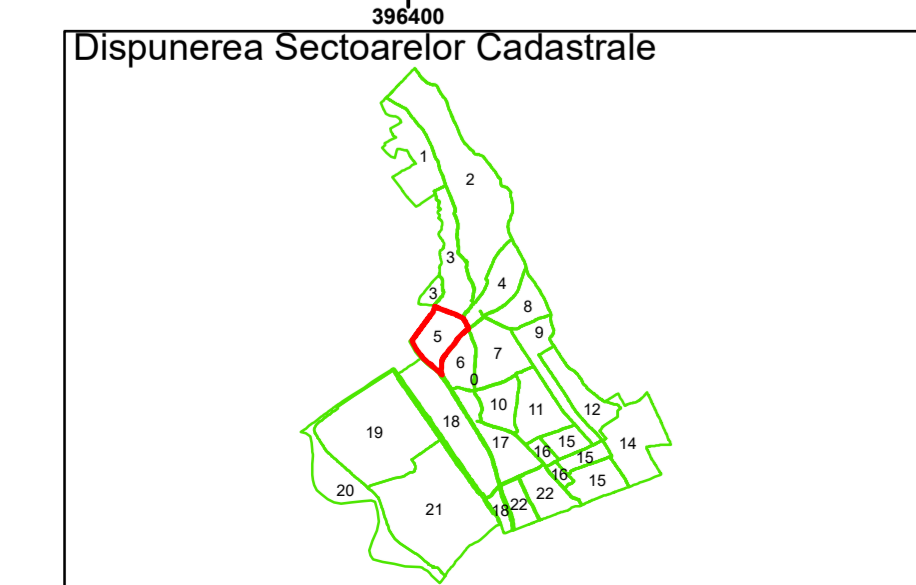

**Legendă**

	Limită UAT		Număr Sector Cadastral
	Limită Intravilan	458	Identificator Teren
	Sector Cadastral		Număr Poștal
	Limită Imobil	C1	Număr Construcție
	Instituții		Calea Ferată

Executant: SC MEGAGIS SRL

Spre publicare  
Data: iulie 2023

**PLAN CADASTRAL**  
Comuna Almăj  
Județul Dolj  
Sector Cadastral 5  
Scara 1:1000, sistem de proiecție STEREO 70

**Legendă**

	Limită UAT		Număr Sector Cadastral
	Limită Intravilan	458	Identificator Teren
	Sector Cadastral		Număr Poștal
	Limită Imobil	C1	Număr Construcție
	Instituții		Calea Ferată

Executant: SC MEGAGIS SRL

Spre publicare  
Data: iulie 2023

**PLAN CADASTRAL**

Comuna Almăj  
Județul Dolj  
Sector Cadastral 5

Scara 1:1000, sistem de proiecție STEREO 70

**Legendă**

	Limită UAT		Număr Sector Cadastral
	Limită Intravilan	458	Identificator Teren
	Sector Cadastral		Număr Poștal
	Limită Imobil	C1	Număr Construcție
	Instituții		Calea Ferată

Executant: SC MEGAGIS SRL

Spre publicare  
Data: iulie 2023

**PLAN CADASTRAL**

Comuna Almăj  
Județul Dolj  
Sector Cadastral 5

Scara 1:1000, sistem de proiecție STEREO 70