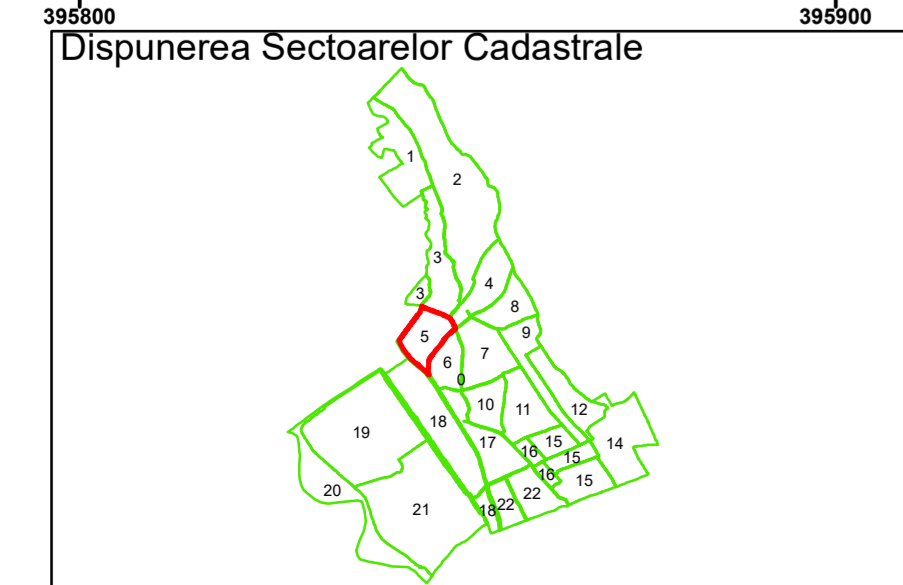

Executant: SC MEGAGIS SRL

Spre publicare  
Data: iulie 2023

**PLAN CADASTRAL**

Comuna Almăj  
Județul Dolj  
Sector Cadastral 5

Scara 1:1000, sistem de proiecție STEREO 70

**Legendă**

	Limită UAT		Număr Sector Cadastral
	Limită Intravilan	458	Identificator Teren
	Sector Cadastral		Număr Poștal
	Limită Imobil	C1	Număr Construcție
	Instituții		Calea Ferată

Executant: SC MEGAGIS SRL

Spre publicare  
Data: iulie 2023

**PLAN CADASTRAL**

Comuna Almăj  
Județul Dolj  
Sector Cadastral 5

Scara 1:1000, sistem de proiecție STEREO 70

Bogea

**Legendă**

	Limită UAT		Număr Sector Cadastral
	Limită Intravilan	458	Identificator Teren
	Sector Cadastral		Număr Poștal
	Limită Imobil	C1	Număr Construcție
	Instituții		Calea Ferată

Executant: SC MEGAGIS SRL

Spre publicare  
Data: iulie 2023

**PLAN CADASTRAL**

Comuna Almăj  
Județul Dolj  
Sector Cadastral 5

Scara 1:1000, sistem de proiecție STEREO 70