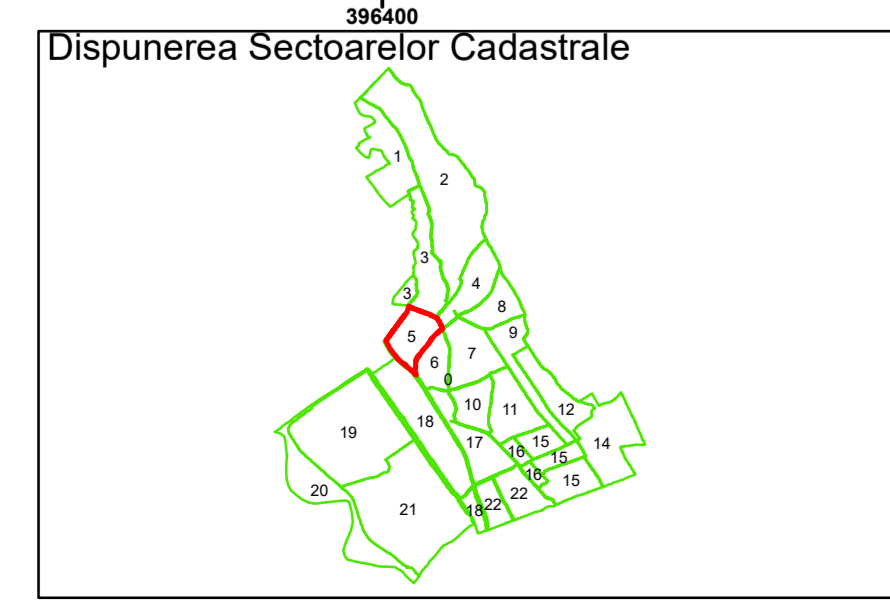

Executant: SC MEGAGIS SRL

Spre publicare  
Data: iulie 2023

**PLAN CADASTRAL**

Comuna Almăj  
Județul Dolj  
Sector Cadastral 5

Scara 1:1000, sistem de proiecție STEREO 70

**Legendă**

	Limită UAT		Număr Sector Cadastral
	Limită Intravilan	458	Identificator Teren
	Sector Cadastral		Număr Poștal
	Limită Imobil	C1	Număr Construcție
	Instituții		Calea Ferată

Executant: SC MEGAGIS SRL

Spre publicare  
Data: iulie 2023

**PLAN CADASTRAL**

Comuna Almăj  
Județul Dolj  
Sector Cadastral 5

Scara 1:1000, sistem de proiecție STEREO 70

Bogea

**Legendă**

	Limită UAT		Număr Sector Cadastral
	Limită Intravilan	458	Identificator Teren
	Sector Cadastral		Număr Poștal
	Limită Imobil	C1	Număr Construcție
	Instituții		Calea Ferată

Executant: SC MEGAGIS SRL

Spre publicare  
Data: iulie 2023

**PLAN CADASTRAL**

Comuna Almăj  
Județul Dolj  
Sector Cadastral 5

Scara 1:1000, sistem de proiecție STEREO 70