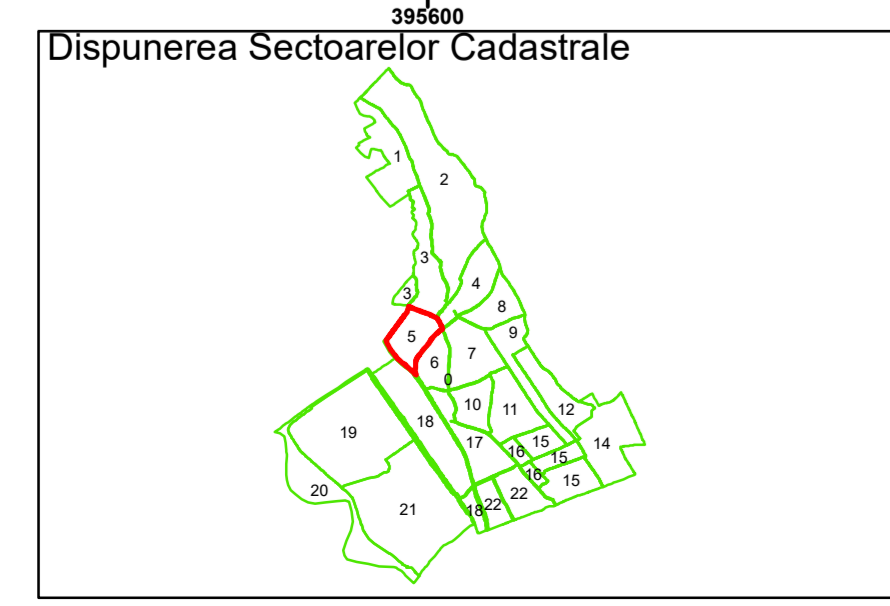

Spre publicare  
Data: iulie 2023

**PLAN CADASTRAL**  
Comuna Almăj  
Județul Dolj  
Sector Cadastral 5  
Scara 1:1000, sistem de proiecție STEREO 70

**Legendă**

	Limită UAT		Număr Sector Cadastral
	Limită Intravilan	458	Identificator Teren
	Sector Cadastral		Număr Poștal
	Limită Imobil	C1	Număr Construcție
	Instituții		Calea Ferată

Executant: SC MEGAGIS SRL

Spre publicare  
Data: iulie 2023

**PLAN CADASTRAL**

Comuna Almăj  
Județul Dolj  
Sector Cadastral 5

Scara 1:1000, sistem de proiecție STEREO 70

**Legendă**

	Limită UAT		Număr Sector Cadastral
	Limită Intravilan	458	Identificator Teren
	Sector Cadastral		Număr Poștal
	Limită Imobil	C1	Număr Construcție
	Instituții		Calea Ferată

Executant: SC MEGAGIS SRL

Spre publicare  
Data: iulie 2023

**PLAN CADASTRAL**

Comuna Almăj  
Județul Dolj  
Sector Cadastral 5

Scara 1:1000, sistem de proiecție STEREO 70