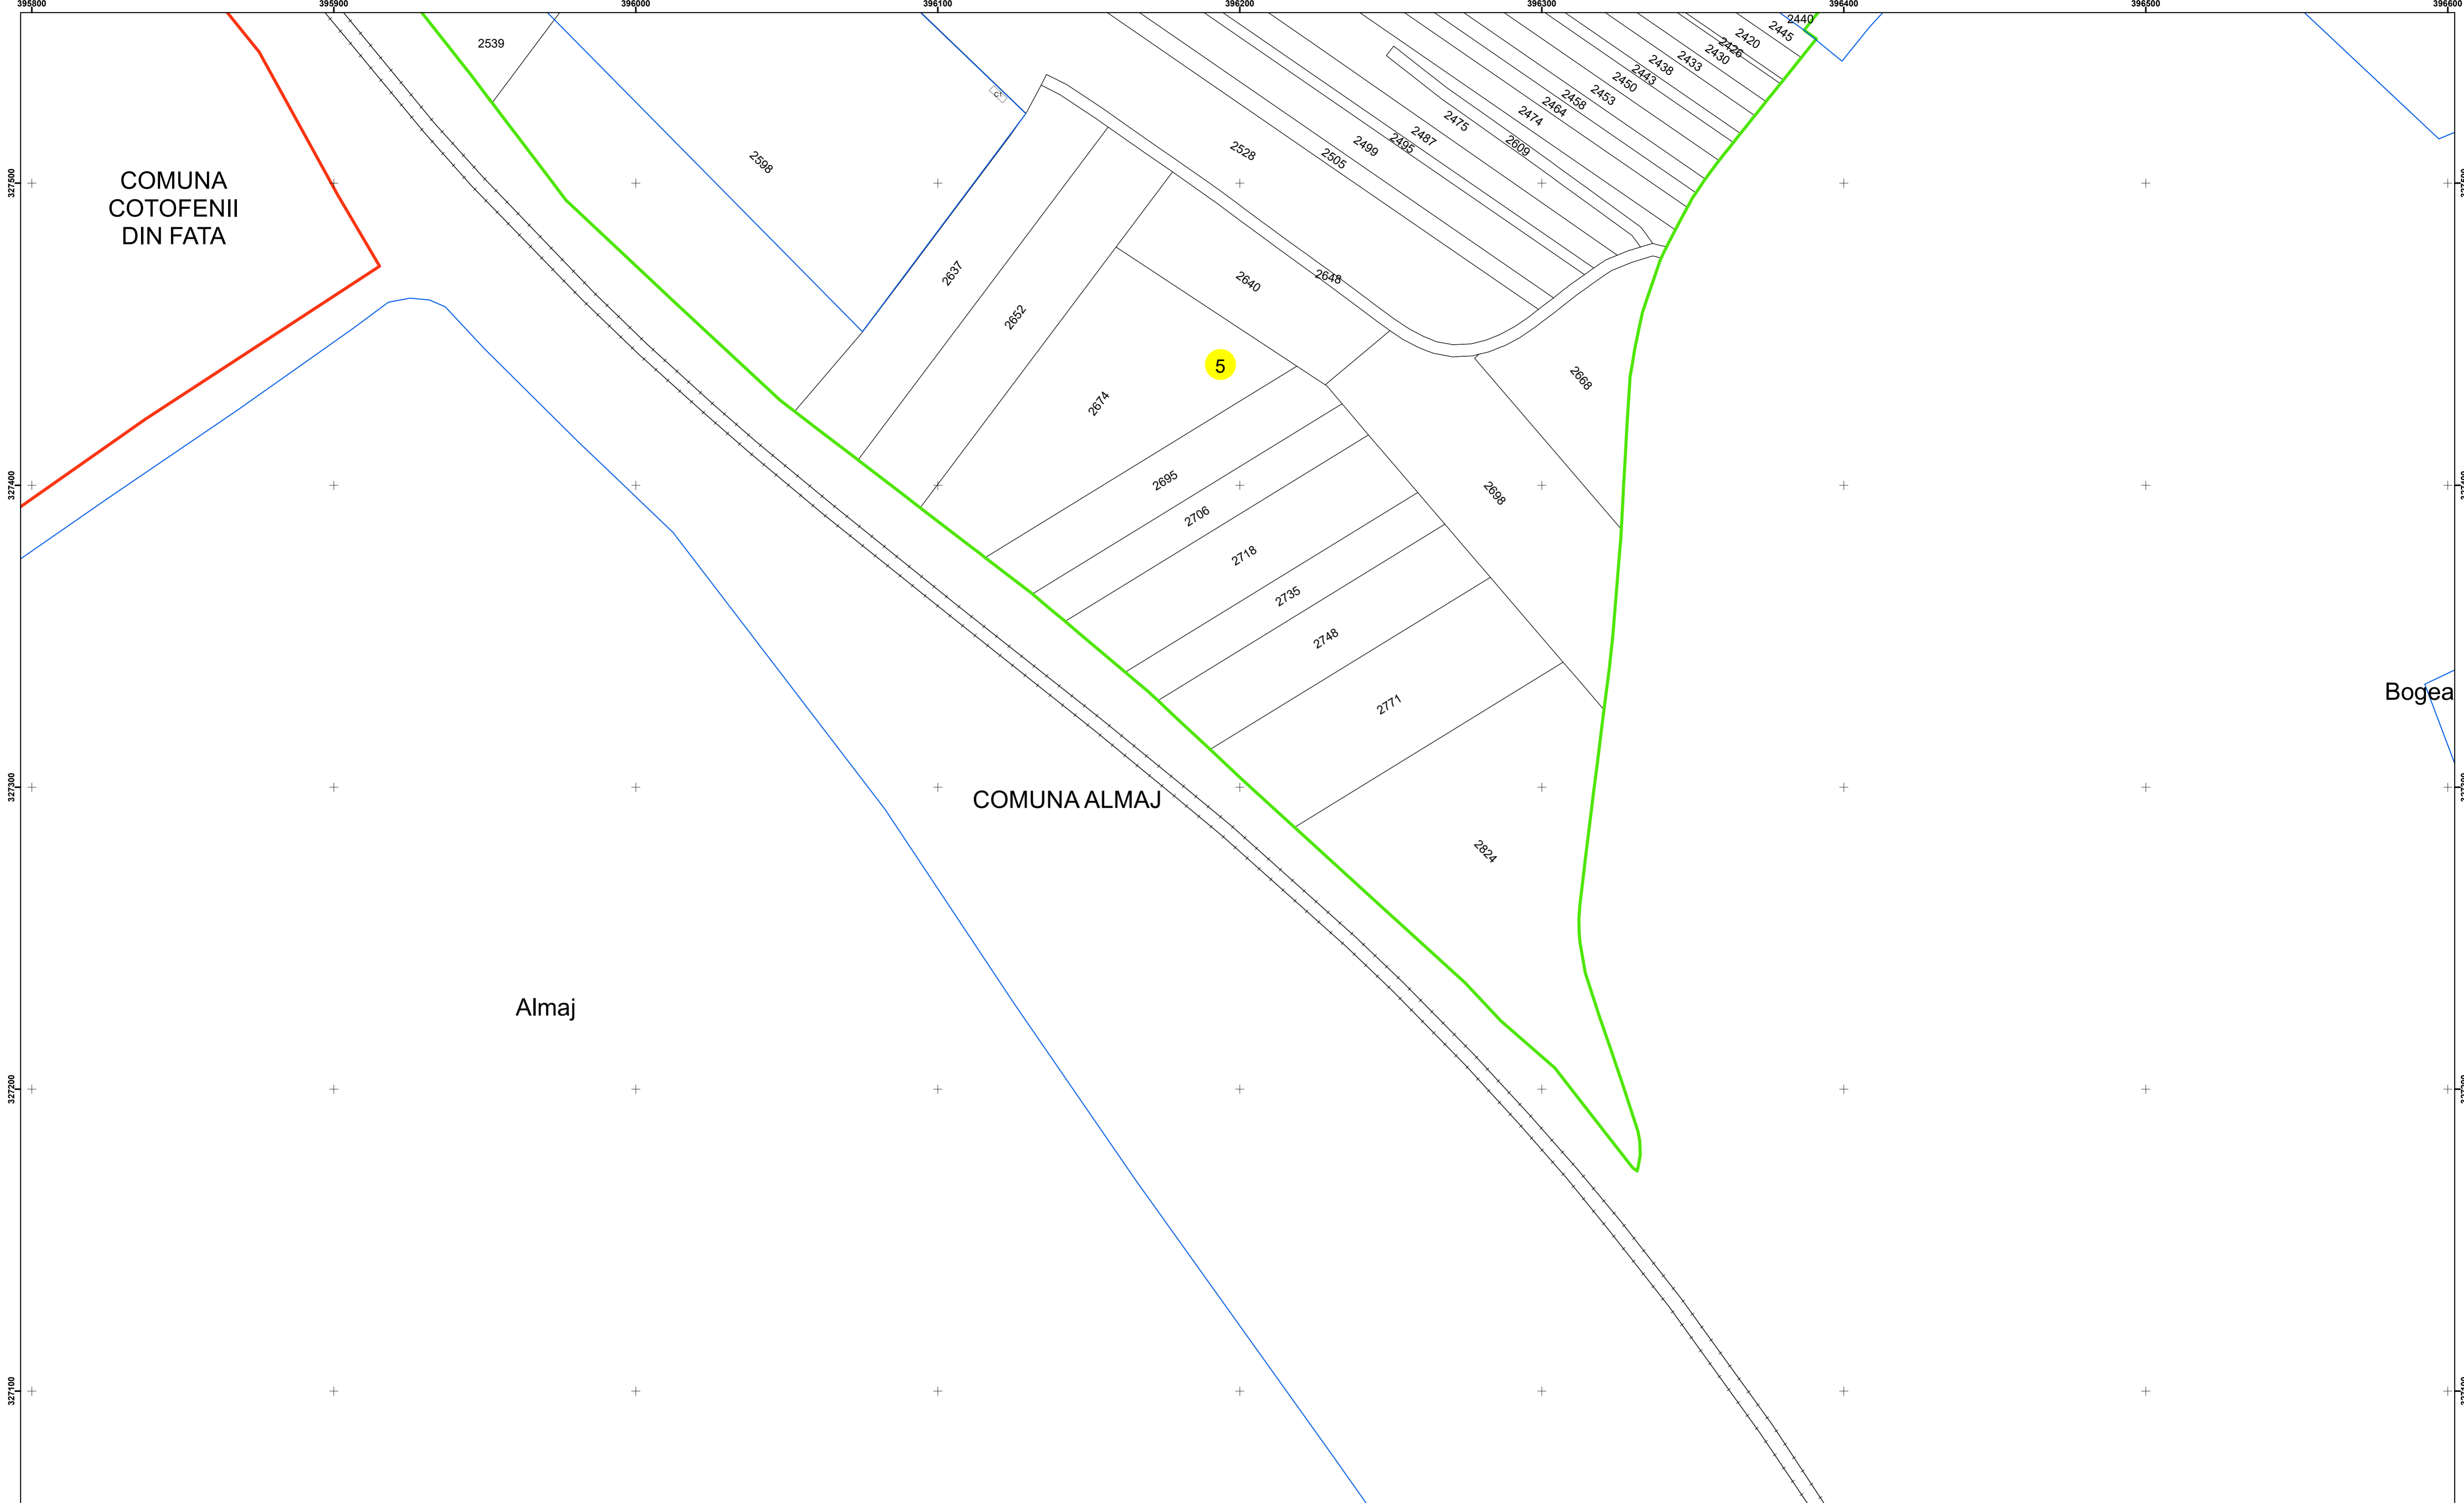

Bogea

Legendă

	Limită UAT		Număr Sector Cadastral
	Limită Intravilan	458	Identificator Teren
	Sector Cadastral		Număr Poștal
	Limită Imobil	C1	Număr Construcție
	Instituții		Calea Ferată

Executant: SC MEGAGIS SRL

Spre publicare
Data: iulie 2023

PLAN CADASTRAL

Comuna Almăj
Județul Dolj
Sector Cadastral 5

Scara 1:1000, sistem de proiecție STEREO 70