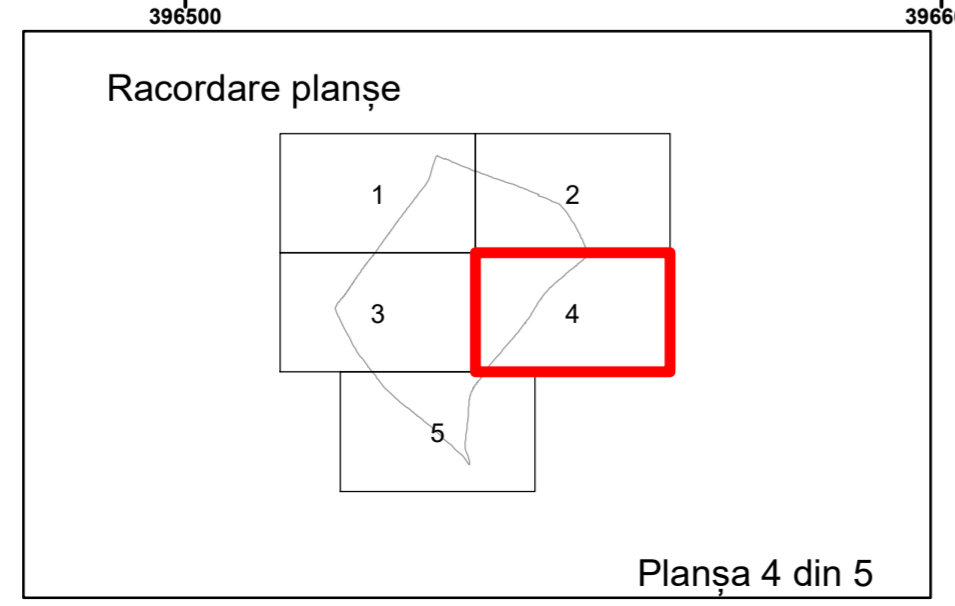

Executant: SC MEGAGIS SRL

Spre publicare  
Data: iulie 2023

**PLAN CADASTRAL**

Comuna Almăj  
Județul Dolj  
Sector Cadastral 5

Scara 1:1000, sistem de proiecție STEREO 70

**Legendă**

	Limită UAT		Număr Sector Cadastral
	Limită Intravilan	458	Identificator Teren
	Sector Cadastral		Număr Poștal
	Limită Imobil	C1	Număr Construcție
	Instituții		Calea Ferată