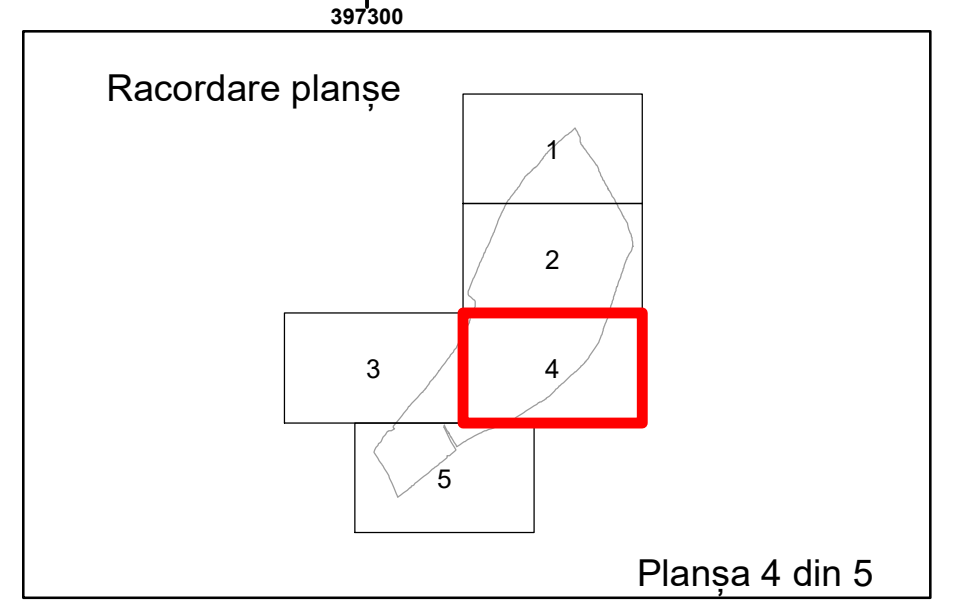

Spre publicare  
Data: iulie 2023

**PLAN CADASTRAL**

Comuna Almăj  
Județul Dolj  
Sector Cadastral 4

Scara 1:1000, sistem de proiecție STEREO 70

COMUNA ALMAJ

Almaj

**Legendă**

	Limită UAT		Număr Sector Cadastral
	Limită Intravilan	458	Identificator Teren
	Sector Cadastral		Număr Poștal
	Limită Imobil	C1	Număr Construcție
	Instituții		Calea Ferată