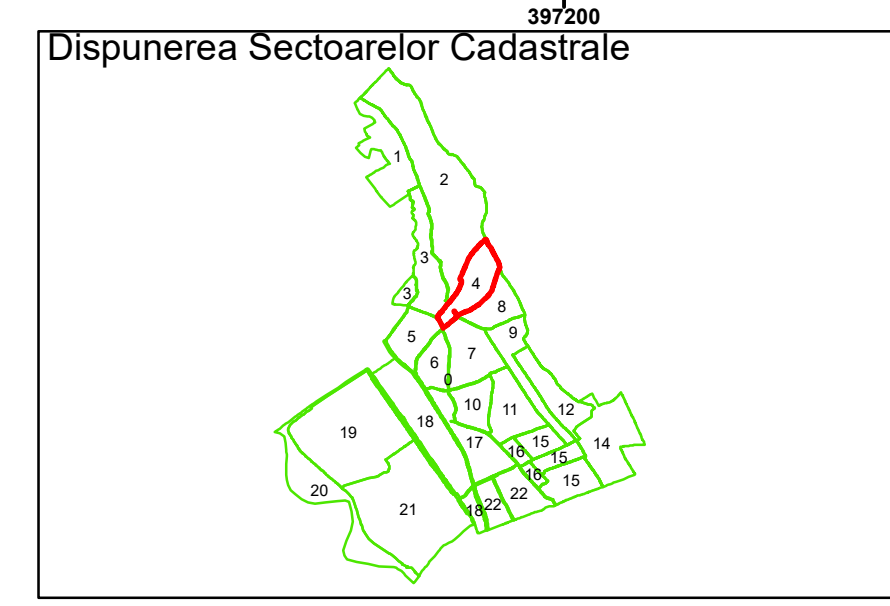

**Legendă**

	Limită UAT		Număr Sector Cadastral
	Limită Intravilan	458	Identificator Teren
	Sector Cadastral		Număr Poștal
	Limită Imobil	C1	Număr Construcție
	Instituții		Calea Ferată

Executant: SC MEGAGIS SRL

Spre publicare  
Data: iulie 2023

**PLAN CADASTRAL**

Comuna Almăj  
Județul Dolj  
Sector Cadastral 4

Scara 1:1000, sistem de proiecție STEREO 70

COMUNA ALMAJ

Almaj

**Legendă**

	Limită UAT		Număr Sector Cadastral
	Limită Intravilan	458	Identificator Teren
	Sector Cadastral		Număr Poștal
	Limită Imobil	C1	Număr Construcție
	Instituții		Calea Ferată

Executant: SC MEGAGIS SRL

Spre publicare  
Data: iulie 2023

**PLAN CADASTRAL**

Comuna Almăj  
Județul Dolj  
Sector Cadastral 4

Scara 1:1000, sistem de proiecție STEREO 70