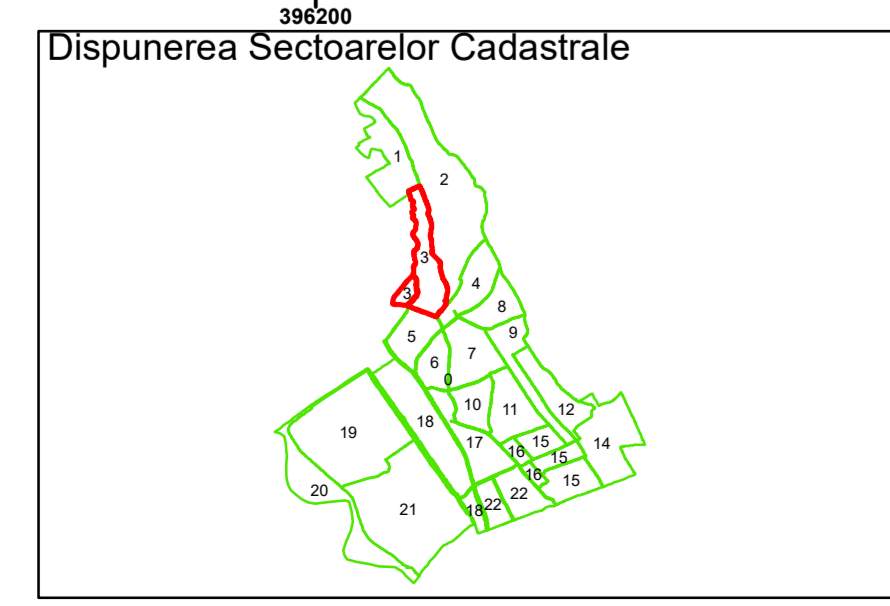

Legendă

	Limită UAT		Număr Sector Cadastral
	Limită Intravilan	458	Identificator Teren
	Sector Cadastral		Număr Poștal
	Limită Imobil	C1	Număr Construcție
	Instituții		Calea Ferată

Executant: SC MEGAGIS SRL

Spre publicare
Data: Iulie 2023

PLAN CADASTRAL

Comuna Almăj
Județul Dolj
Sector Cadastral 3

Scara 1:1000, sistem de proiecție STEREO 70