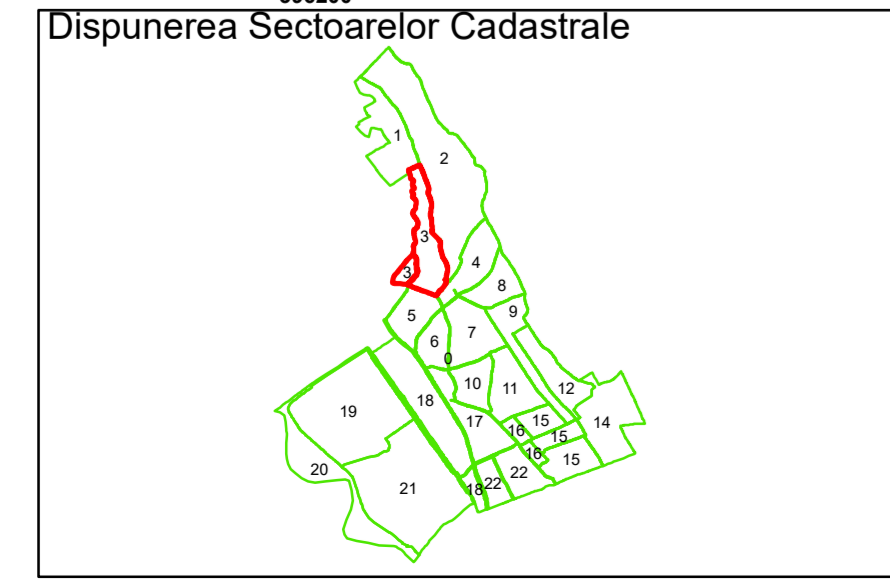

Spre publicare
Data: iulie 2023

PLAN CADASTRAL

Comuna Almăj
Județul Dolj
Sector Cadastral 3

Scara 1:1000, sistem de proiecție STEREO 70

COMUNA
COTOFENII
DIN FATA

COMUNA ALMAJ

Mosneni

Legendă

PLAN CADASTRAL

Comuna Almăj
Județul Dolj
Sector Cadastral 3

Scara 1:1000, sistem de proiecție STEREO 70

COMUNA
COTOFENII
DIN FATA

COMUNA ALMAJ
Mosneni

Legendă

	Limită UAT		Număr Sector Cadastral
	Limită Intravilan	458	Identificator Teren
	Sector Cadastral		Număr Poștal
	Limită Imobil	C1	Număr Construcție
	Instituții		Calea Ferată

Executant: SC MEGAGIS SRL

Spre publicare
Data: iulie 2023

PLAN CADASTRAL

Comuna Almăj
Județul Dolj
Sector Cadastral 3

Scara 1:1000, sistem de proiecție STEREO 70

COMUNA
COTOFENII
DIN FATA

COMUNA ALMAJ

Mosneni