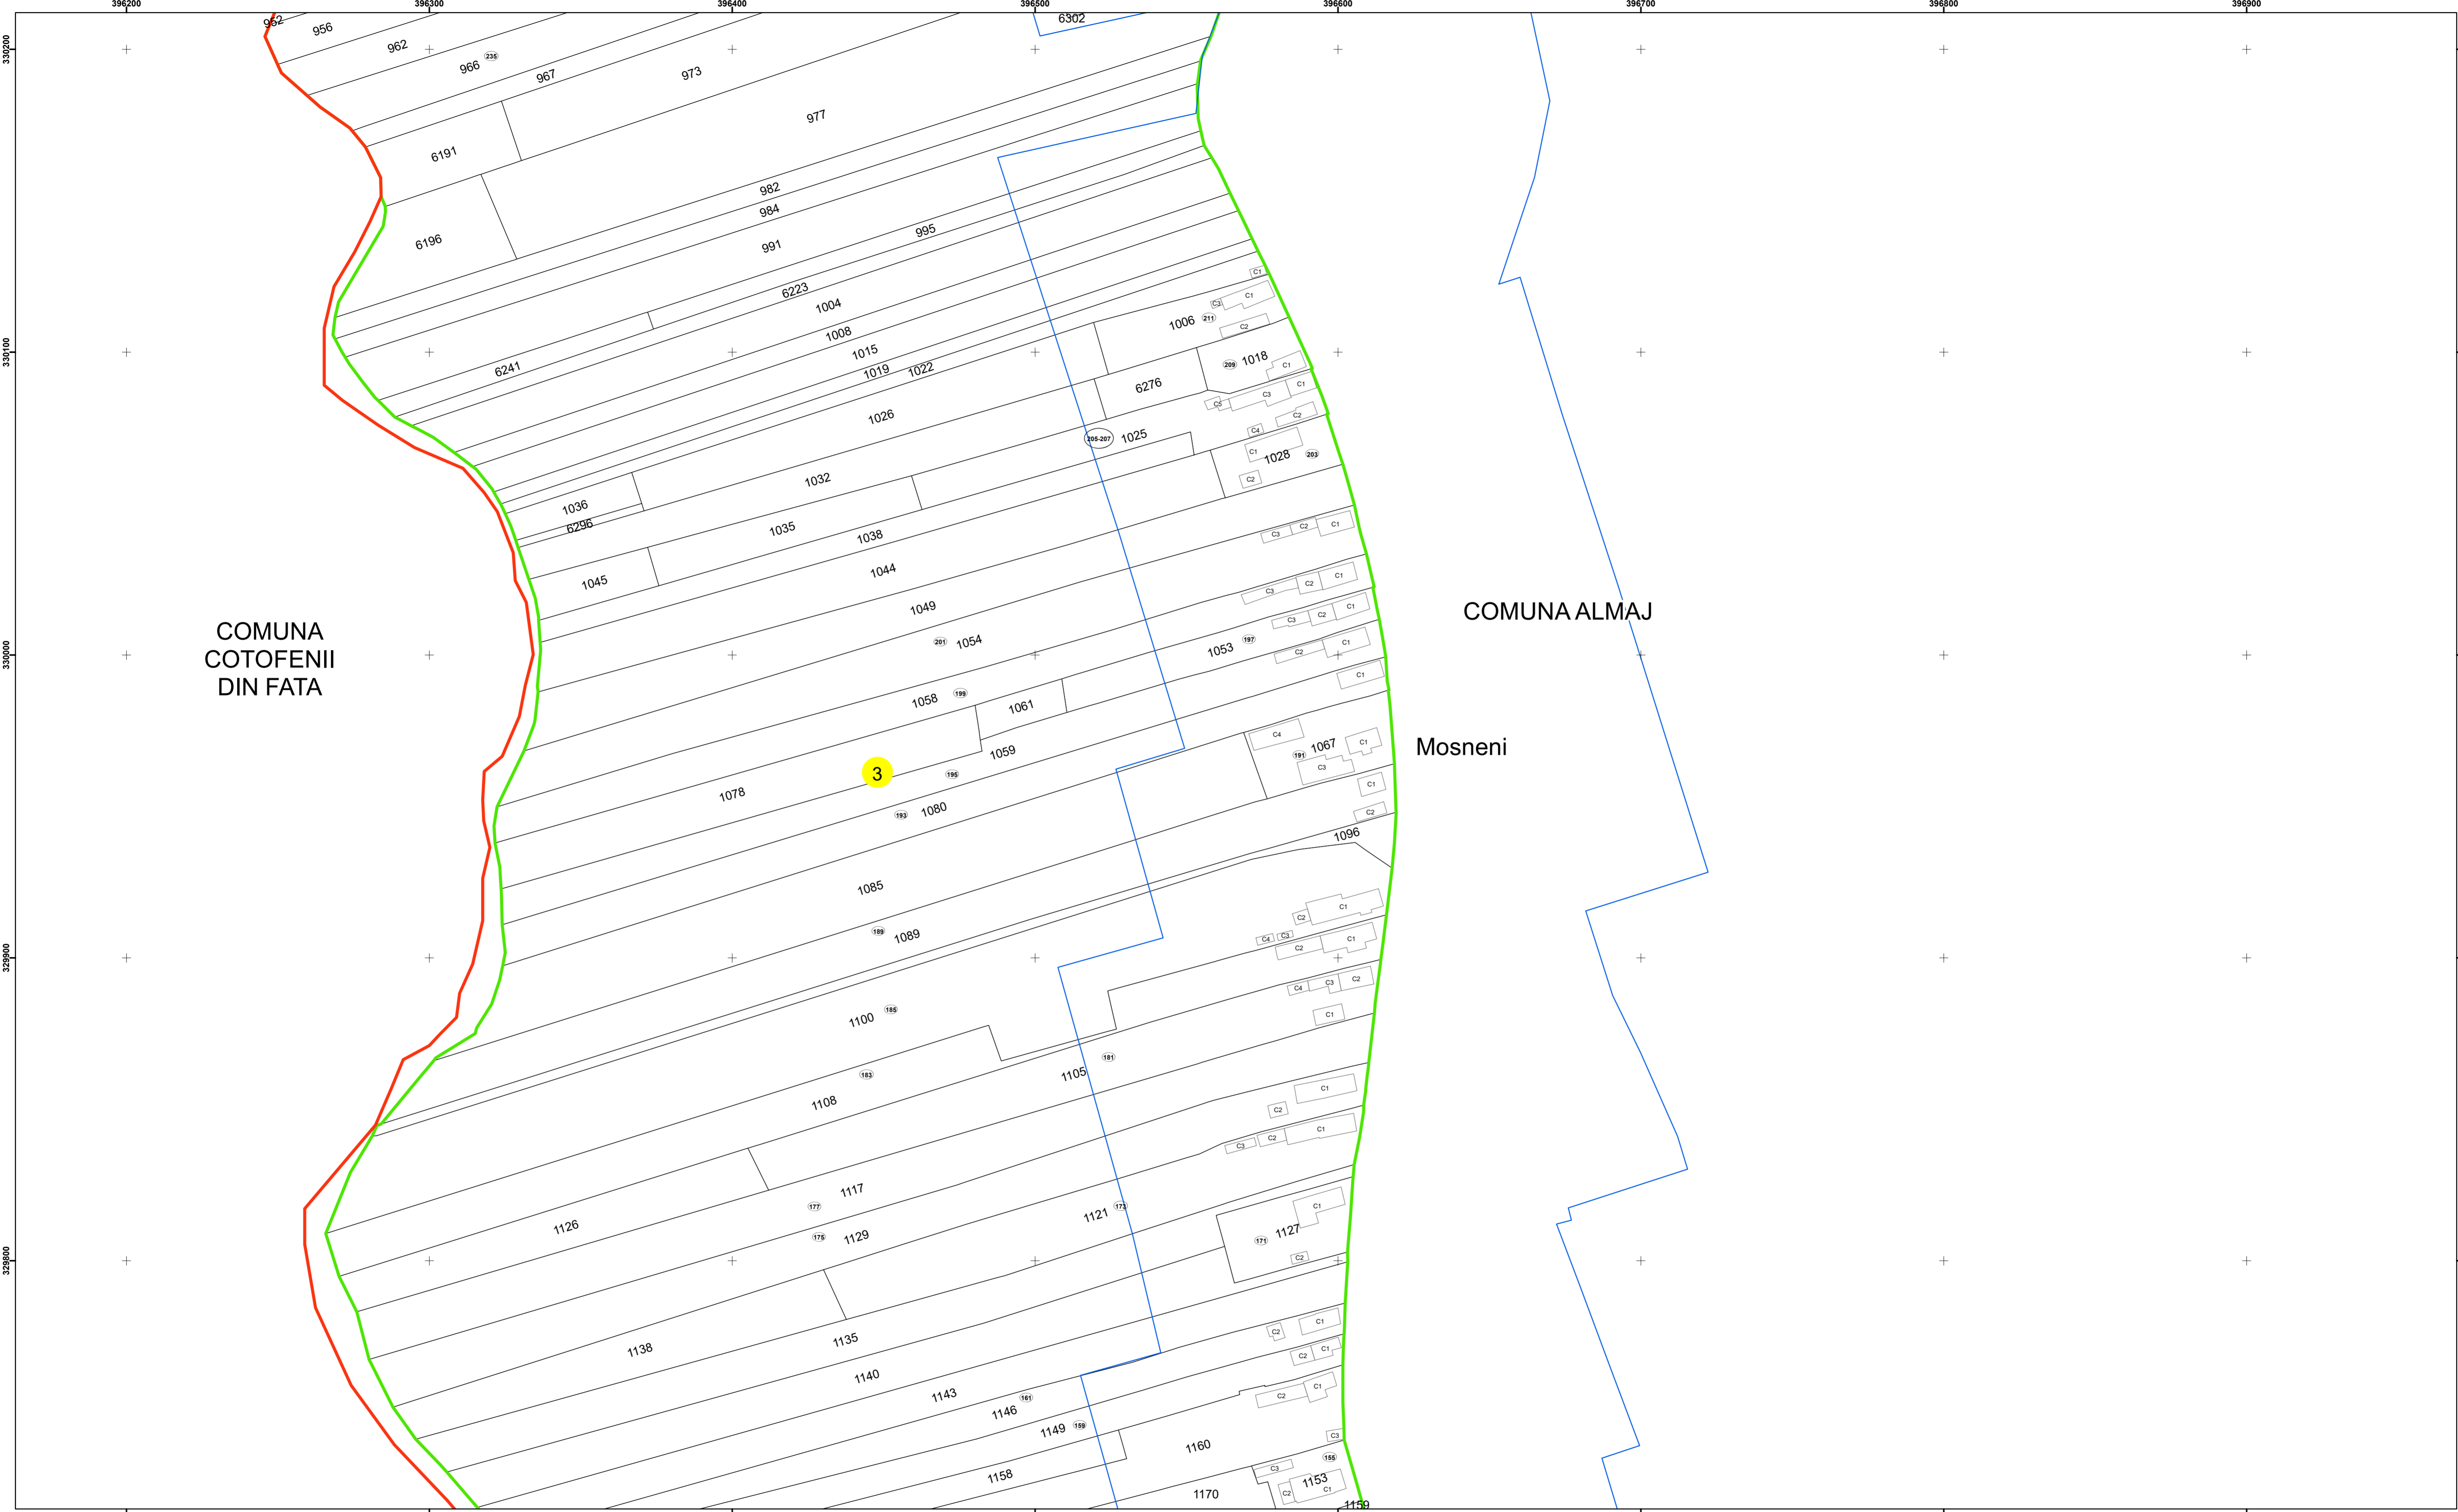

Legendă

	Limită UAT		Număr Sector Cadastral
	Limită Intravilan	458	Identificator Teren
	Sector Cadastral		Număr Poștal
	Limită Imobil	C1	Număr Construcție
	Instituții		Calea Ferată

Executant: SC MEGAGIS SRL

Spre publicare
Data: iulie 2023

PLAN CADASTRAL

Comuna Almăj
Județul Dolj
Sector Cadastral 3

Scara 1:1000, sistem de proiecție STEREO 70

COMUNA
COTOFENII
DIN FATA

COMUNA ALMAJ

Mosneni

Legendă