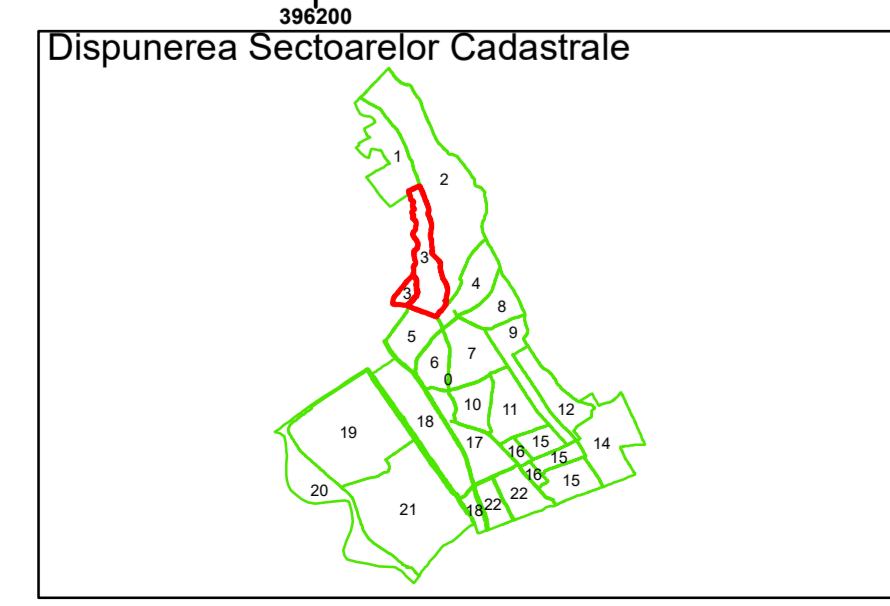

Spre publicare
Data: iulie 2023

PLAN CADASTRAL

Comuna Almăj
Județul Dolj
Sector Cadastral 3

Scara 1:1000, sistem de proiecție STEREO 70

COMUNA
COTOFENII
DIN FATA

COMUNA ALMAJ

Mosneni

Legendă

PLAN CADASTRAL

Comuna Almăj
Județul Dolj
Sector Cadastral 3

Scara 1:1000, sistem de proiecție STEREO 70

COMUNA
COTOFENII
DIN FATA

COMUNA ALMAJ
Mosneni

Legendă

	Limită UAT		Număr Sector Cadastral
	Limită Intravilan	458	Identificator Teren
	Sector Cadastral		Număr Poștal
	Limită Imobil	C1	Număr Construcție
	Instituții		Calea Ferată