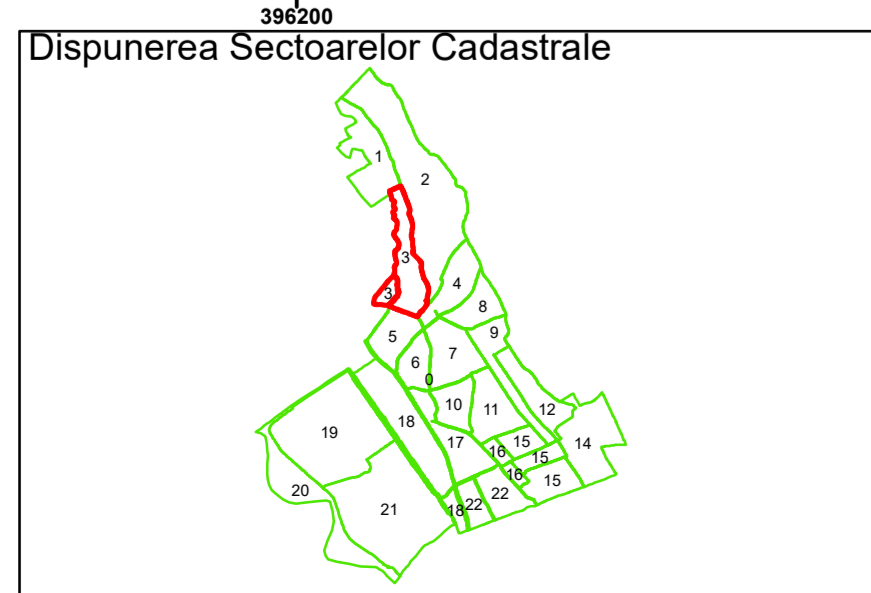

Spre publicare
Data: Iulie 2023

PLAN CADASTRAL

Comuna Almăj
Județul Dolj
Sector Cadastral 3

Scara 1:1000, sistem de proiecție STEREO 70

COMUNA
COTOFENII
DIN FATA

COMUNA ALMAJ

3

Legendă

	Limită UAT		Număr Sector Cadastral
	Limită Intravilan	458	Identificator Teren
	Sector Cadastral		Număr Poștal
	Limită Imobil	C1	Număr Construcție
	Instituții		Calea Ferată

Executant: SC MEGAGIS SRL

Spre publicare
Data: iulie 2023

PLAN CADASTRAL

Comuna Almăj
Județul Dolj
Sector Cadastral 3

Scara 1:1000, sistem de proiecție STEREO 70

Legendă

	Limită UAT		Număr Sector Cadastral
	Limită Intravilan	458	Identificator Teren
	Sector Cadastral		Număr Poștal
	Limită Imobil	C1	Număr Construcție
	Instituții		Calea Ferată