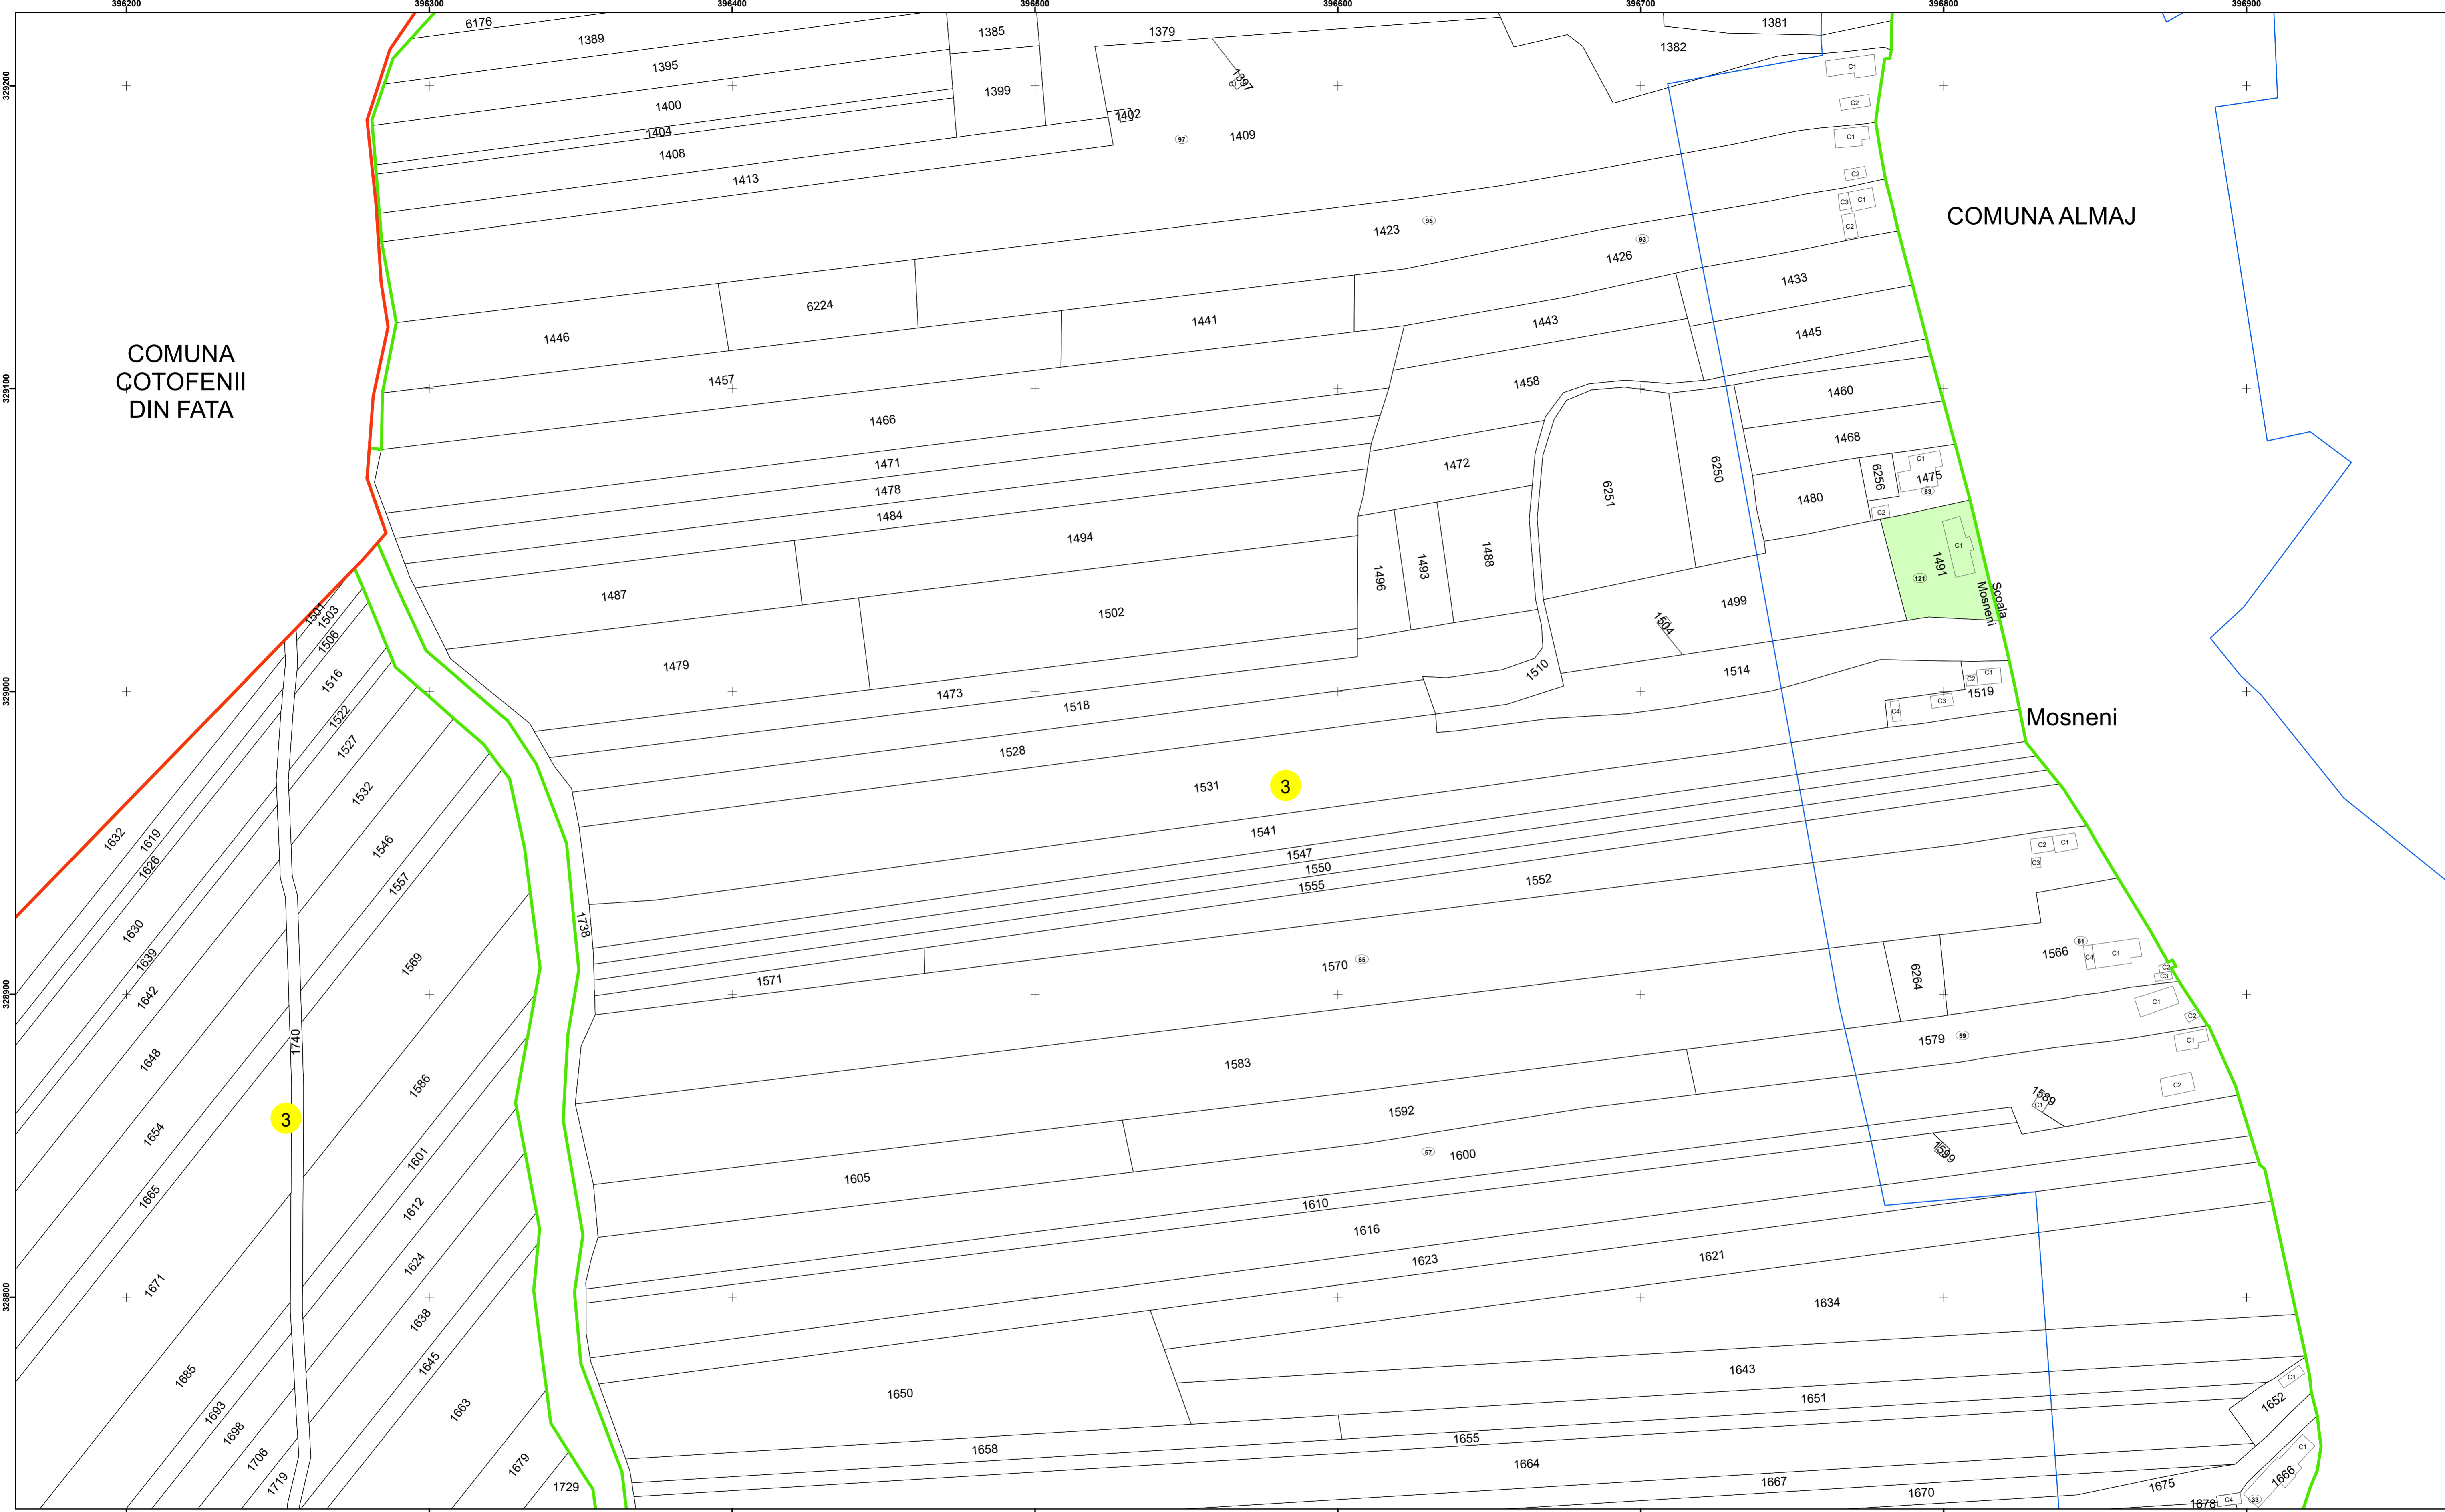

COMUNA
COTOFENII
DIN FATA

COMUNA ALMAJ

Mosneni

Scoala
Mosneni