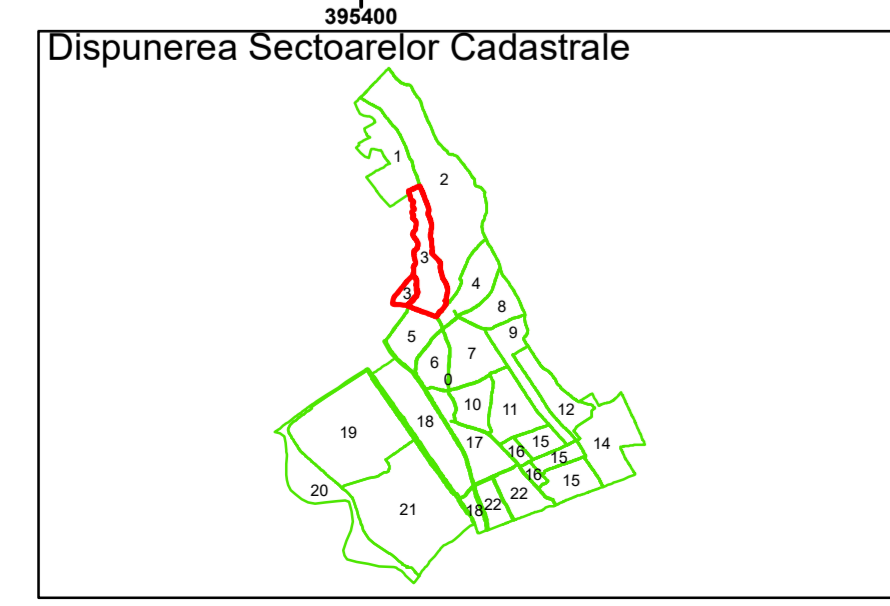

Spre publicare
Data: Iulie 2023

PLAN CADASTRAL

Comuna Almăj
Județul Dolj
Sector Cadastral 3

Scara 1:1000, sistem de proiecție STEREO 70

COMUNA
COTOFENII
DIN FATA

COMUNA ALMAJ

3

Legendă