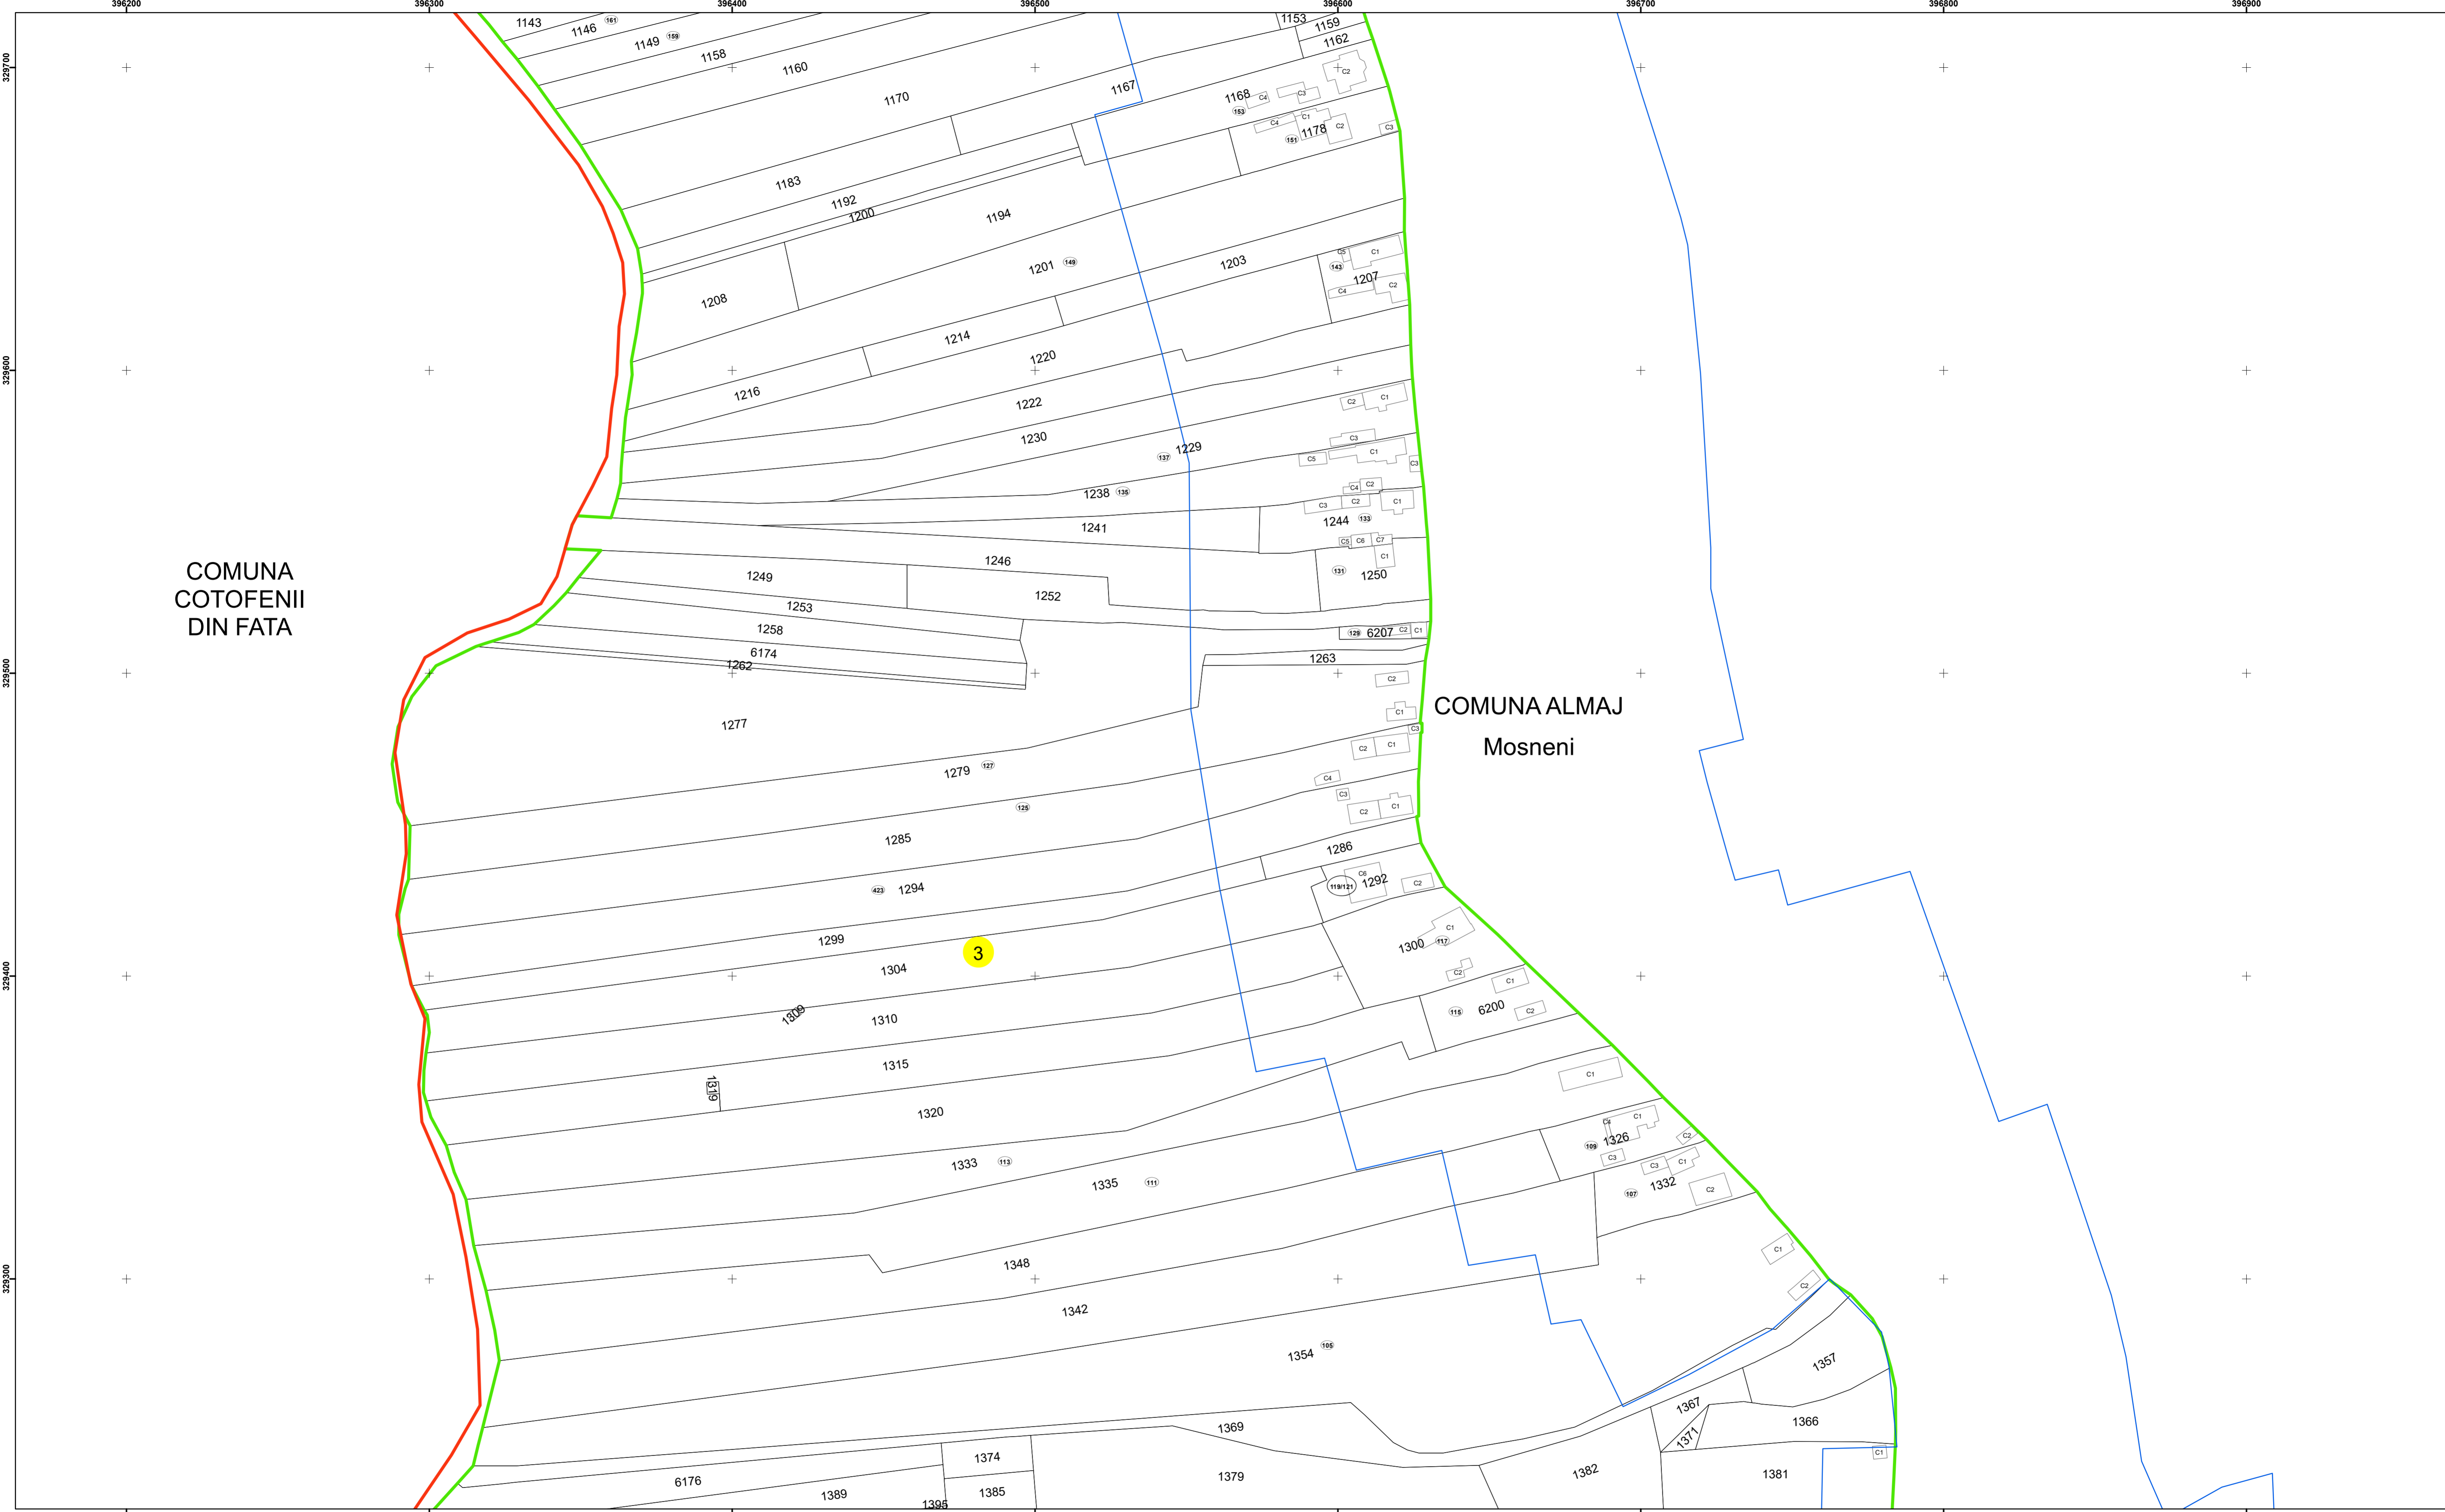

COMUNA
COTOFENII
DIN FATA

COMUNA ALMAJ
Mosneni