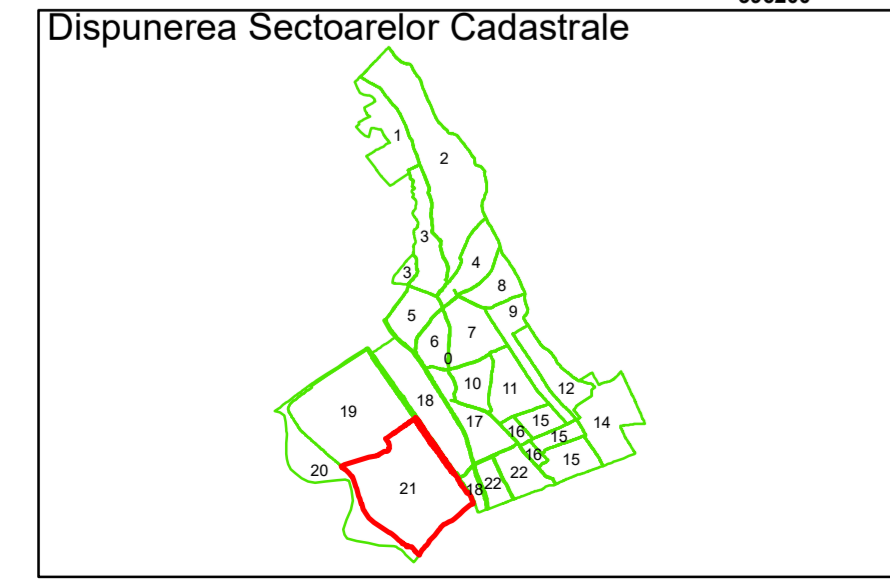

Spre publicare
Data: Iulie 2023

PLAN CADASTRAL
Comuna Almăj
Județul Dolj
Sector Cadastral 21
Scara 1:1000, sistem de proiecție STEREO 70

Legendă

	Limită UAT		Număr Sector Cadastral
	Limită Intravilan	458	Identificator Teren
	Sector Cadastral		Număr Poștal
	Limită Imobil	C1	Număr Construcție
	Instituții		Calea Ferată

Executant: SC MEGAGIS SRL

Spre publicare
Data: Iulie 2023

PLAN CADASTRAL

Comuna Almăj
Județul Dolj
Sector Cadastral 21

Scara 1:1000, sistem de proiecție STEREO 70

Legendă

	Limită UAT		Număr Sector Cadastral
	Limită Intravilan	458	Identificator Teren
	Sector Cadastral		Număr Poștal
	Limită Imobil	C1	Număr Construcție
	Instituții		Calea Ferată