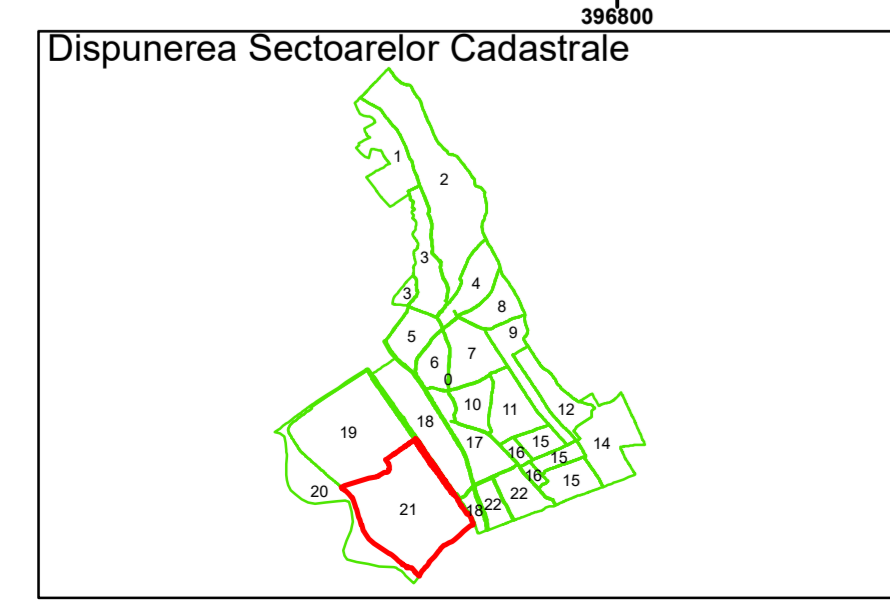

Executant: SC MEGAGIS SRL

Spre publicare
Data: Iulie 2023

PLAN CADASTRAL

Comuna Almăj
Județul Dolj
Sector Cadastral 21

Scara 1:1000, sistem de proiecție STEREO 70

Legendă

	Limită UAT		Număr Sector Cadastral
	Limită Intravilan	458	Identificator Teren
	Sector Cadastral		Număr Poștal
	Limită Imobil	C1	Număr Construcție
	Instituții		Calea Ferată