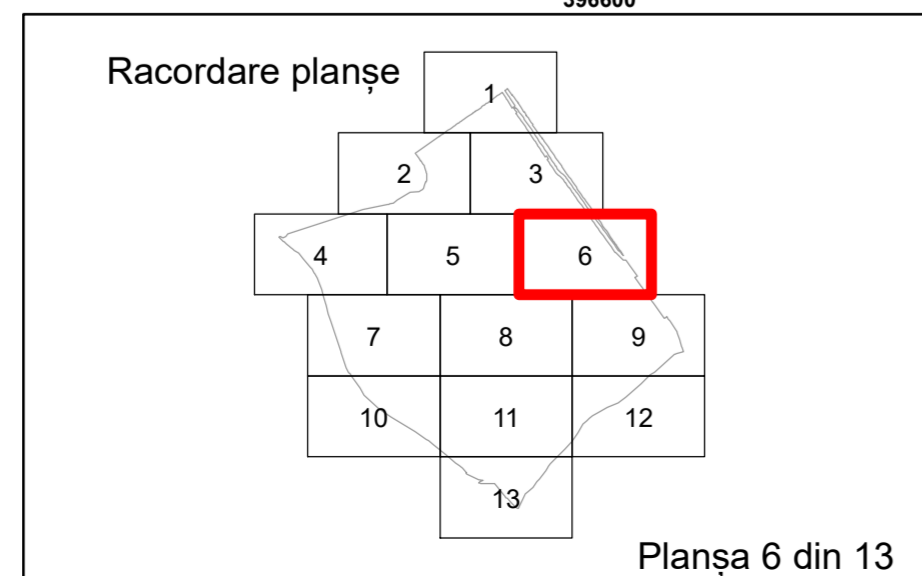

Executant: SC MEGAGIS SRL

Spre publicare
Data: Iulie 2023

PLAN CADASTRAL

Comuna Almăj
Județul Dolj
Sector Cadastral 21

Scara 1:1000, sistem de proiecție STEREO 70

Legendă

	Limită UAT		Număr Sector Cadastral
	Limită Intravilan	458	Identificator Teren
	Sector Cadastral		Număr Poștal
	Limită Imobil	C1	Număr Construcție
	Instituții		Calea Ferată