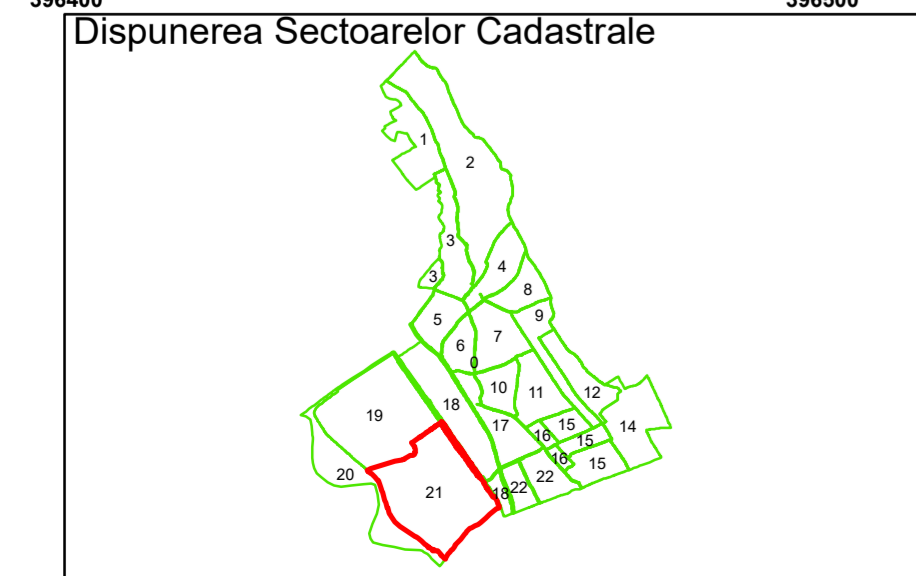

Executant: SC MEGAGIS SRL

Spre publicare
Data: Iulie 2023

PLAN CADASTRAL

Comuna Almăj
Județul Dolj
Sector Cadastral 21

Scara 1:1000, sistem de proiecție STEREO 70

Legendă

	Limită UAT		Număr Sector Cadastral
	Limită Intravilan	458	Identificator Teren
	Sector Cadastral		Număr Poștal
	Limită Imobil	C1	Număr Construcție
	Instituții		Calea Ferată