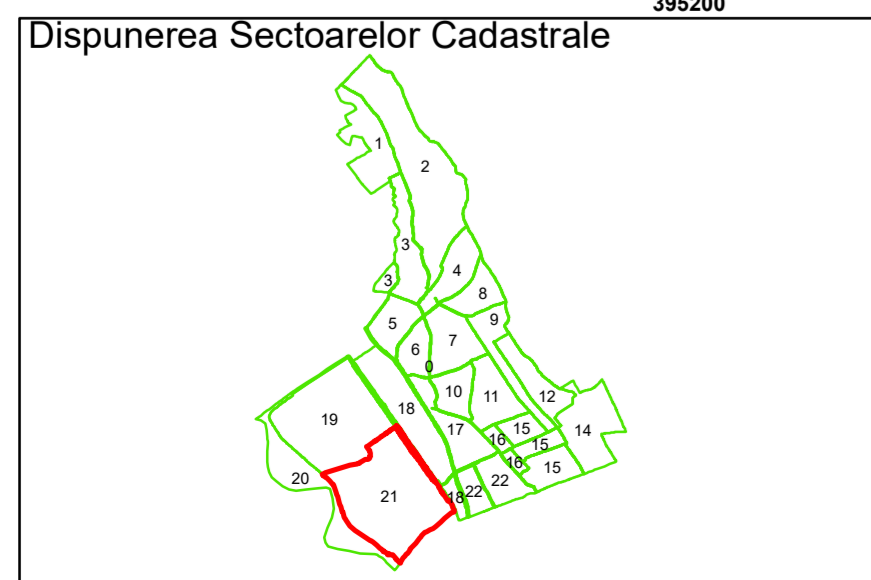

Legendă

	Limită UAT		Număr Sector Cadastral
	Limită Intravilan	458	Identificator Teren
	Sector Cadastral		Număr Poștal
	Limită Imobil	C1	Număr Construcție
	Instituții		Calea Ferată

Executant: SC MEGAGIS SRL

Spre publicare
Data: Iulie 2023

PLAN CADASTRAL

Comuna Almăj
Județul Dolj
Sector Cadastral 21

Scara 1:1000, sistem de proiecție STEREO 70