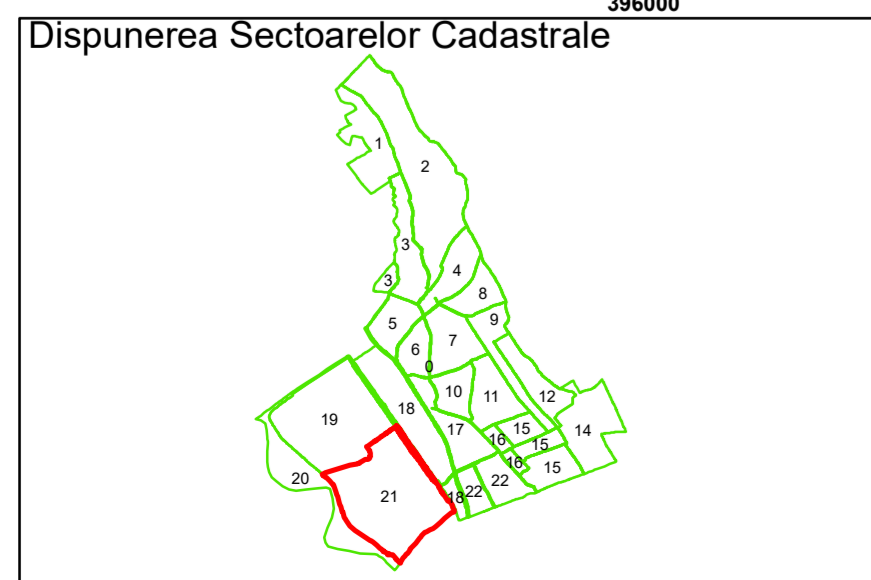

Executant: SC MEGAGIS SRL

Spre publicare
Data: Iulie 2023

PLAN CADASTRAL

Comuna Almăj
Județul Dolj
Sector Cadastral 21

Scara 1:1000, sistem de proiecție STEREO 70

Legendă

Limită UAT	Număr Sector Cadastral
Limită Intravilan	458 Identificator Teren
Sector Cadastral	Număr Poștal
Limită Imobil	C1 Număr Construcție
Instituții	Calea Ferată