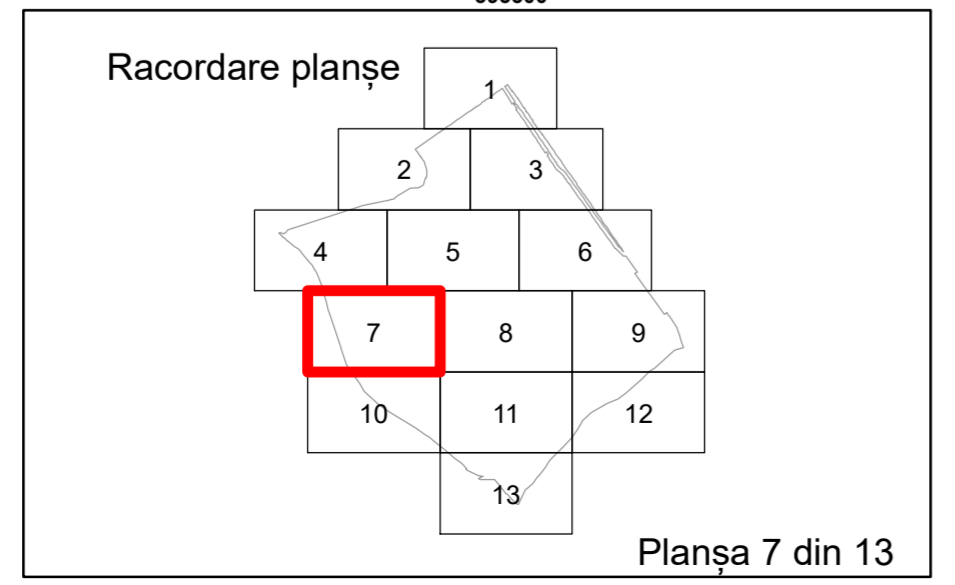

Executant: SC MEGAGIS SRL

Spre publicare
Data: Iulie 2023

PLAN CADASTRAL

Comuna Almăj
Județul Dolj
Sector Cadastral 21

Scara 1:1000, sistem de proiecție STEREO 70

Legendă

	Limită UAT		Număr Sector Cadastral
	Limită Intravilan	458	Identificator Teren
	Sector Cadastral		Număr Poștal
	Limită Imobil	C1	Număr Construcție
	Instituții		Calea Ferată