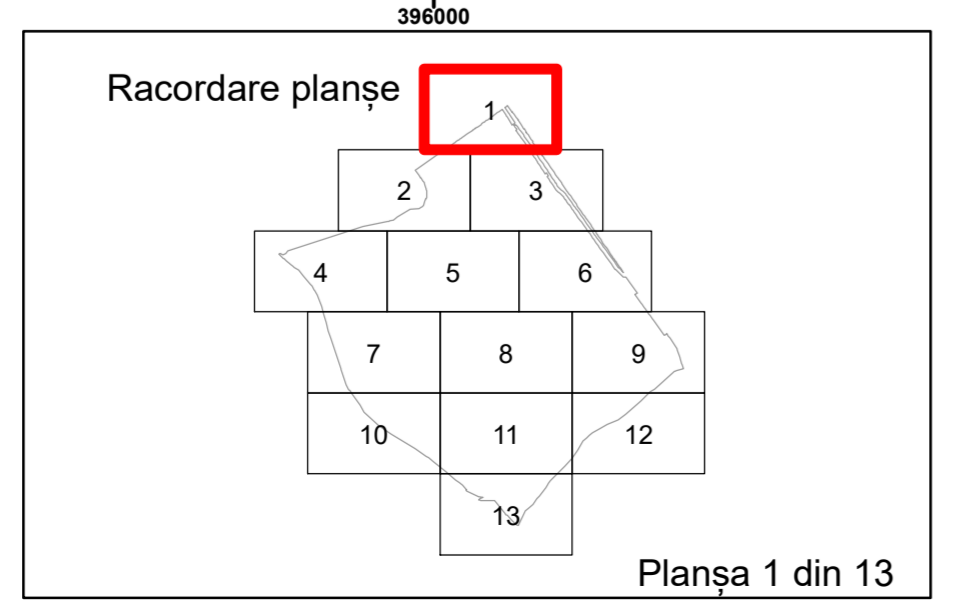

COMUNA ALMAJ
Almaj

Legendă

	Limită UAT		Număr Sector Cadastral
	Limită Intravilan	458	Identificator Teren
	Sector Cadastral		Număr Poștal
	Limită Imobil	C1	Număr Construcție
	Instituții		Calea Ferată

Executant: SC MEGAGIS SRL

Spre publicare
Data: Iulie 2023

PLAN CADASTRAL
Comuna Almăj
Județul Dolj
Sector Cadastral 21
Scara 1:1000, sistem de proiecție STEREO 70

Legendă

	Limită UAT		Număr Sector Cadastral
	Limită Intravilan	458	Identificator Teren
	Sector Cadastral		Număr Poștal
	Limită Imobil	C1	Număr Construcție
	Instituții		Calea Ferată