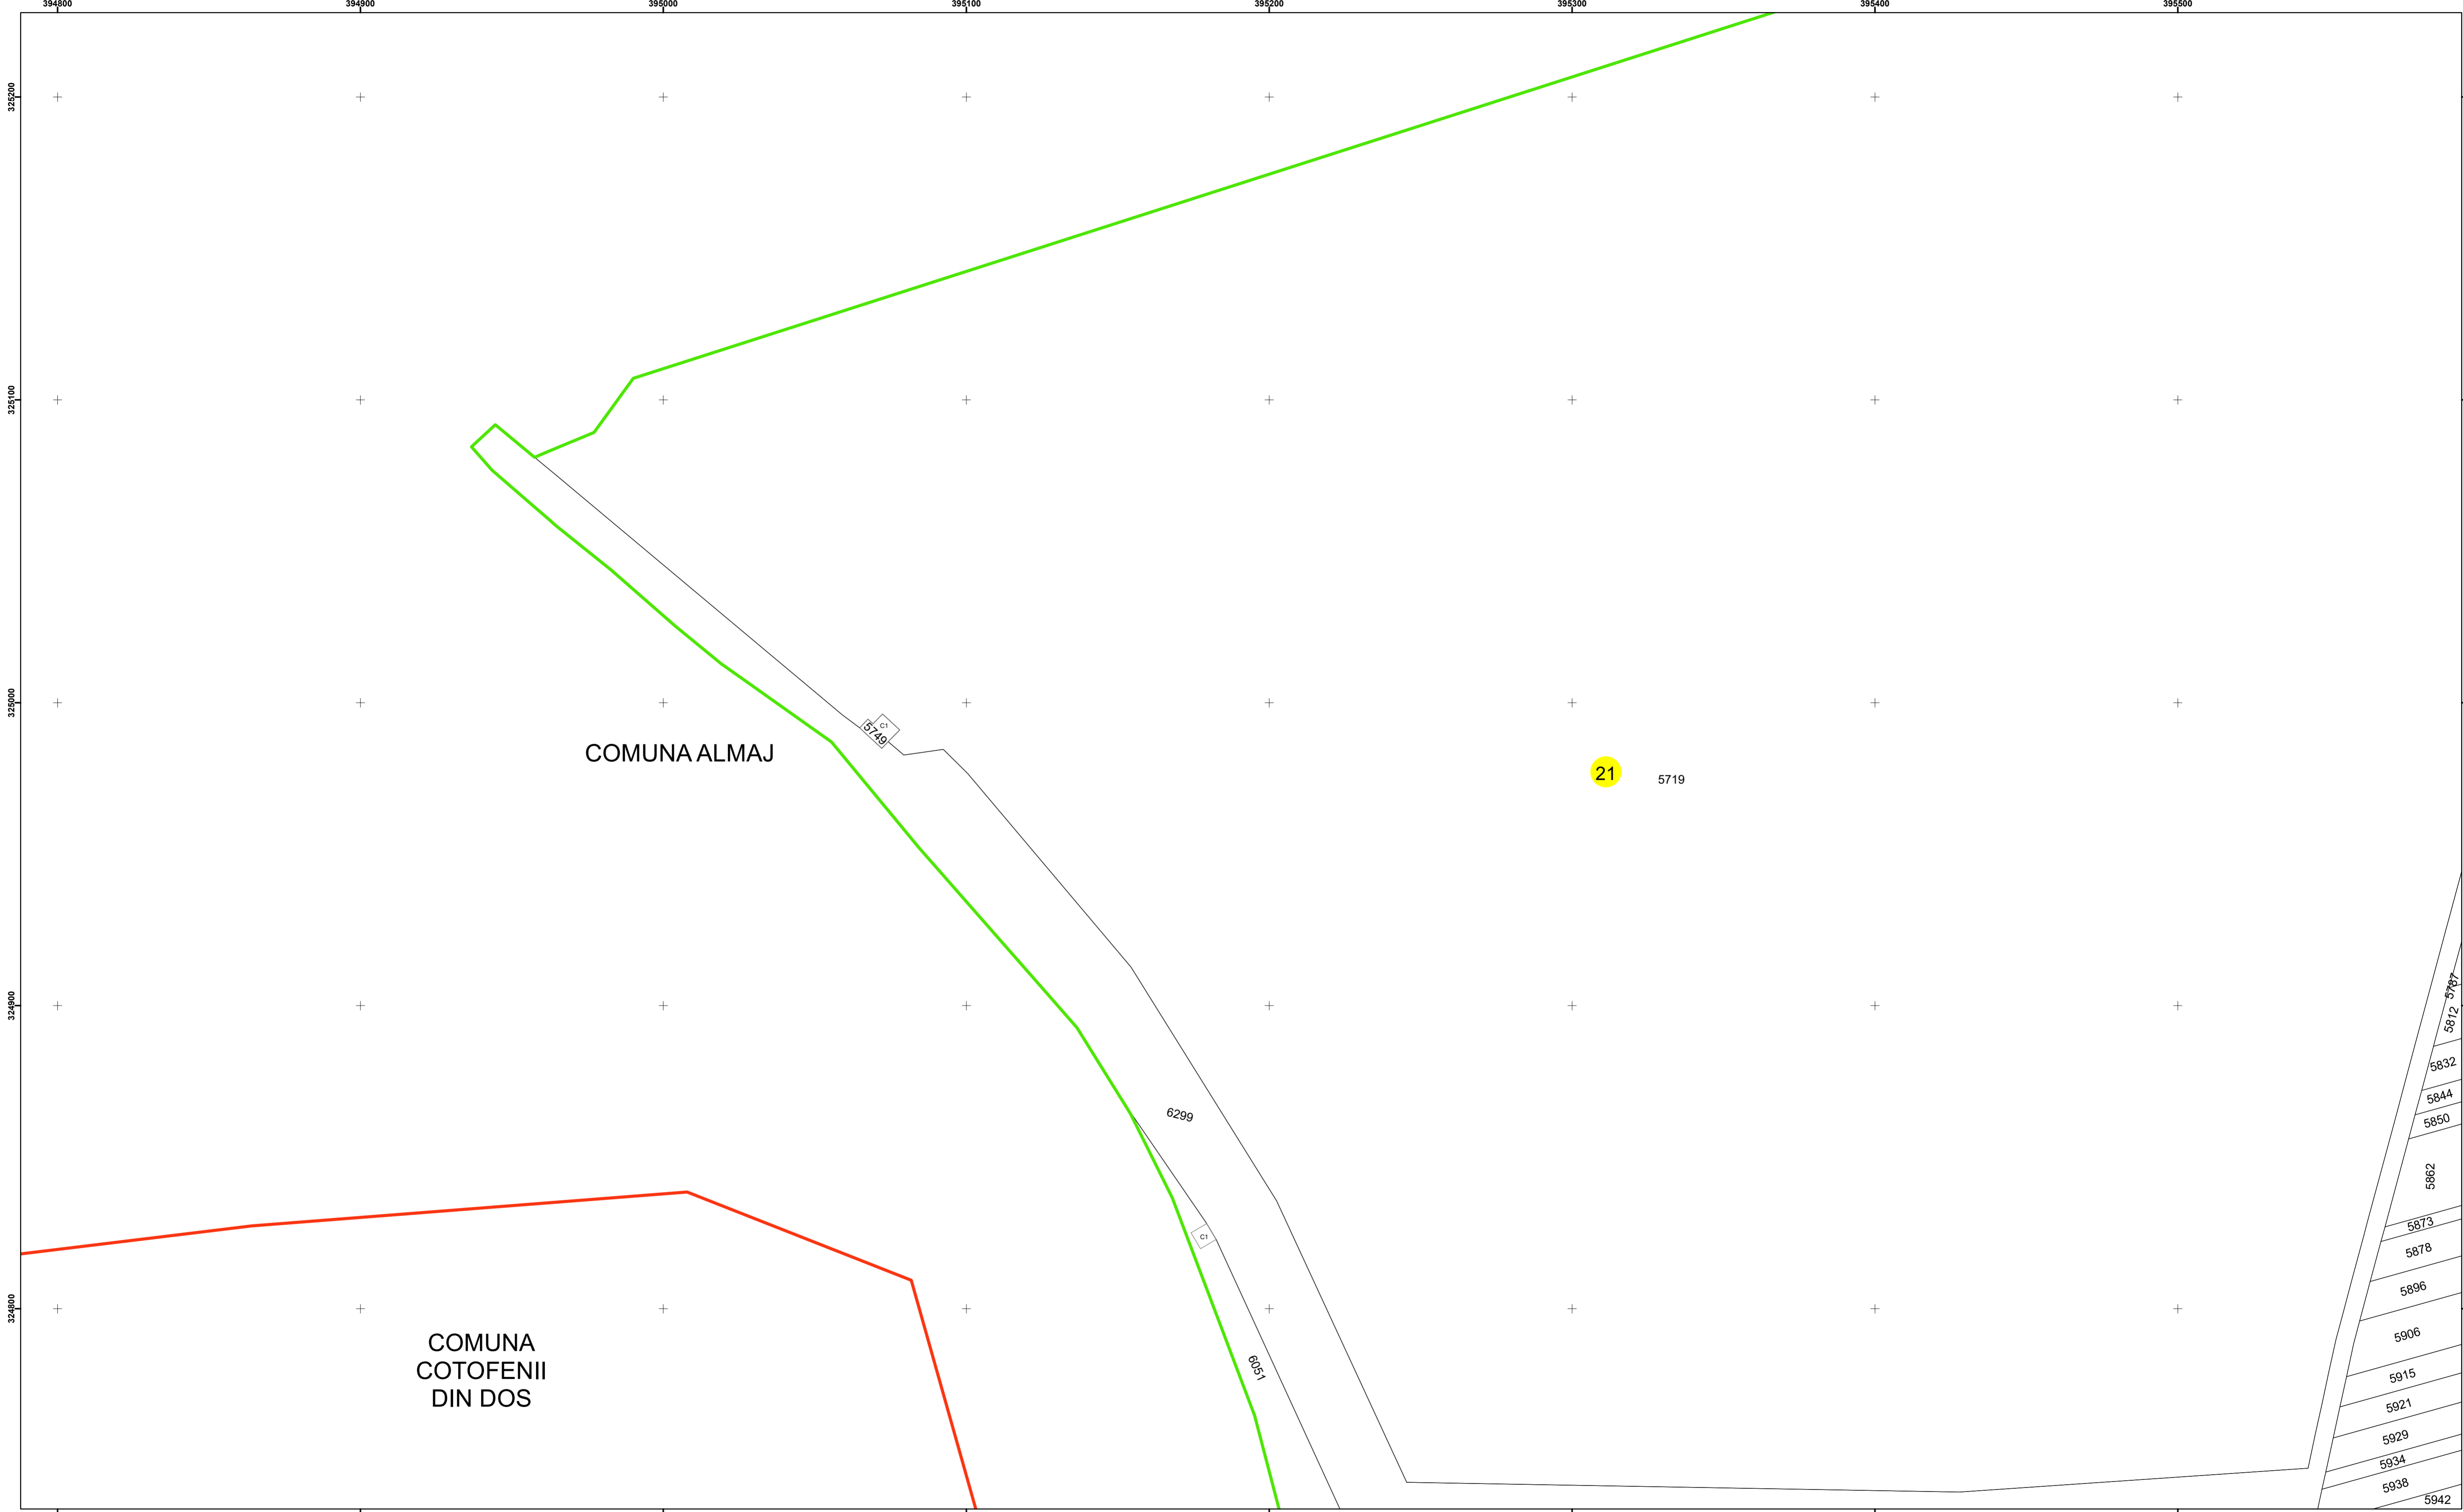

Spre publicare
Data: Iulie 2023

PLAN CADASTRAL
Comuna Almăj
Județul Dolj
Sector Cadastral 21
Scara 1:1000, sistem de proiecție STEREO 70

Legendă

	Limită UAT		Număr Sector Cadastral
	Limită Intravilan	458	Identificator Teren
	Sector Cadastral		Număr Poștal
	Limită Imobil	C1	Număr Construcție
	Instituții		Calea Ferată

Executant: SC MEGAGIS SRL

Spre publicare
Data: Iulie 2023

PLAN CADASTRAL

Comuna Almăj
Județul Dolj
Sector Cadastral 21

Scara 1:1000, sistem de proiecție STEREO 70

Legendă

	Limită UAT		Număr Sector Cadastral
	Limită Intravilan	458	Identificator Teren
	Sector Cadastral		Număr Poștal
	Limită Imobil	C1	Număr Construcție
	Instituții		Calea Ferată