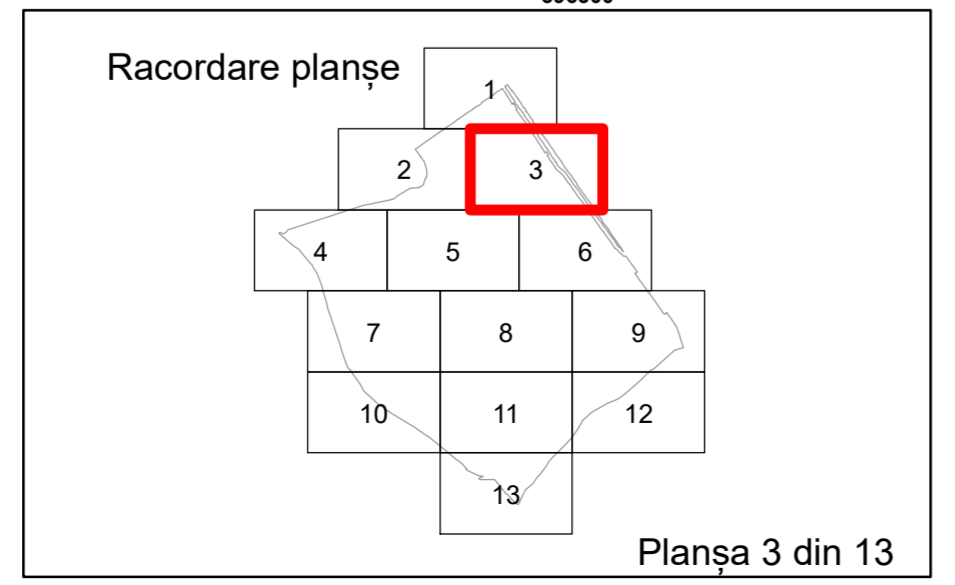

Executant: SC MEGAGIS SRL

Spre publicare
Data: Iulie 2023

PLAN CADASTRAL

Comuna Almăj
Județul Dolj
Sector Cadastral 21

Scara 1:1000, sistem de proiecție STEREO 70

Legendă

	Limită UAT		Număr Sector Cadastral
	Limită Intravilan	458	Identificator Teren
	Sector Cadastral		Număr Poștal
	Limită Imobil	C1	Număr Construcție
	Instituții		Calea Ferată