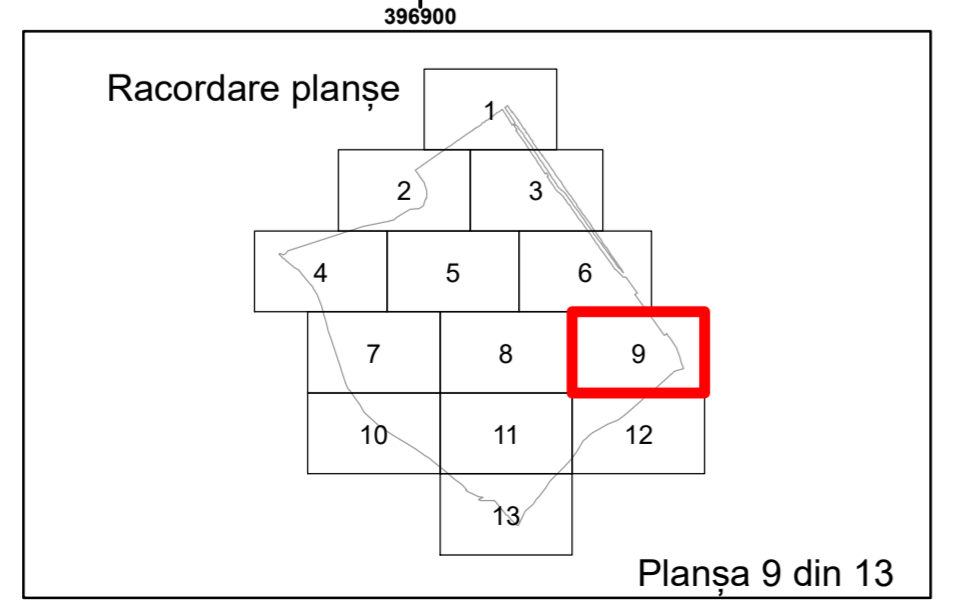

Executant: SC MEGAGIS SRL

Spre publicare
Data: iulie 2023

PLAN CADASTRAL

Comuna Almăj
Județul Dolj
Sector Cadastral 21

Scara 1:1000, sistem de proiecție STEREO 70

Legendă

	Limită UAT		Număr Sector Cadastral
	Limită Intravilan	458	Identificator Teren
	Sector Cadastral		Număr Poștal
	Limită Imobil	C1	Număr Construcție
	Instituții		Calea Ferată