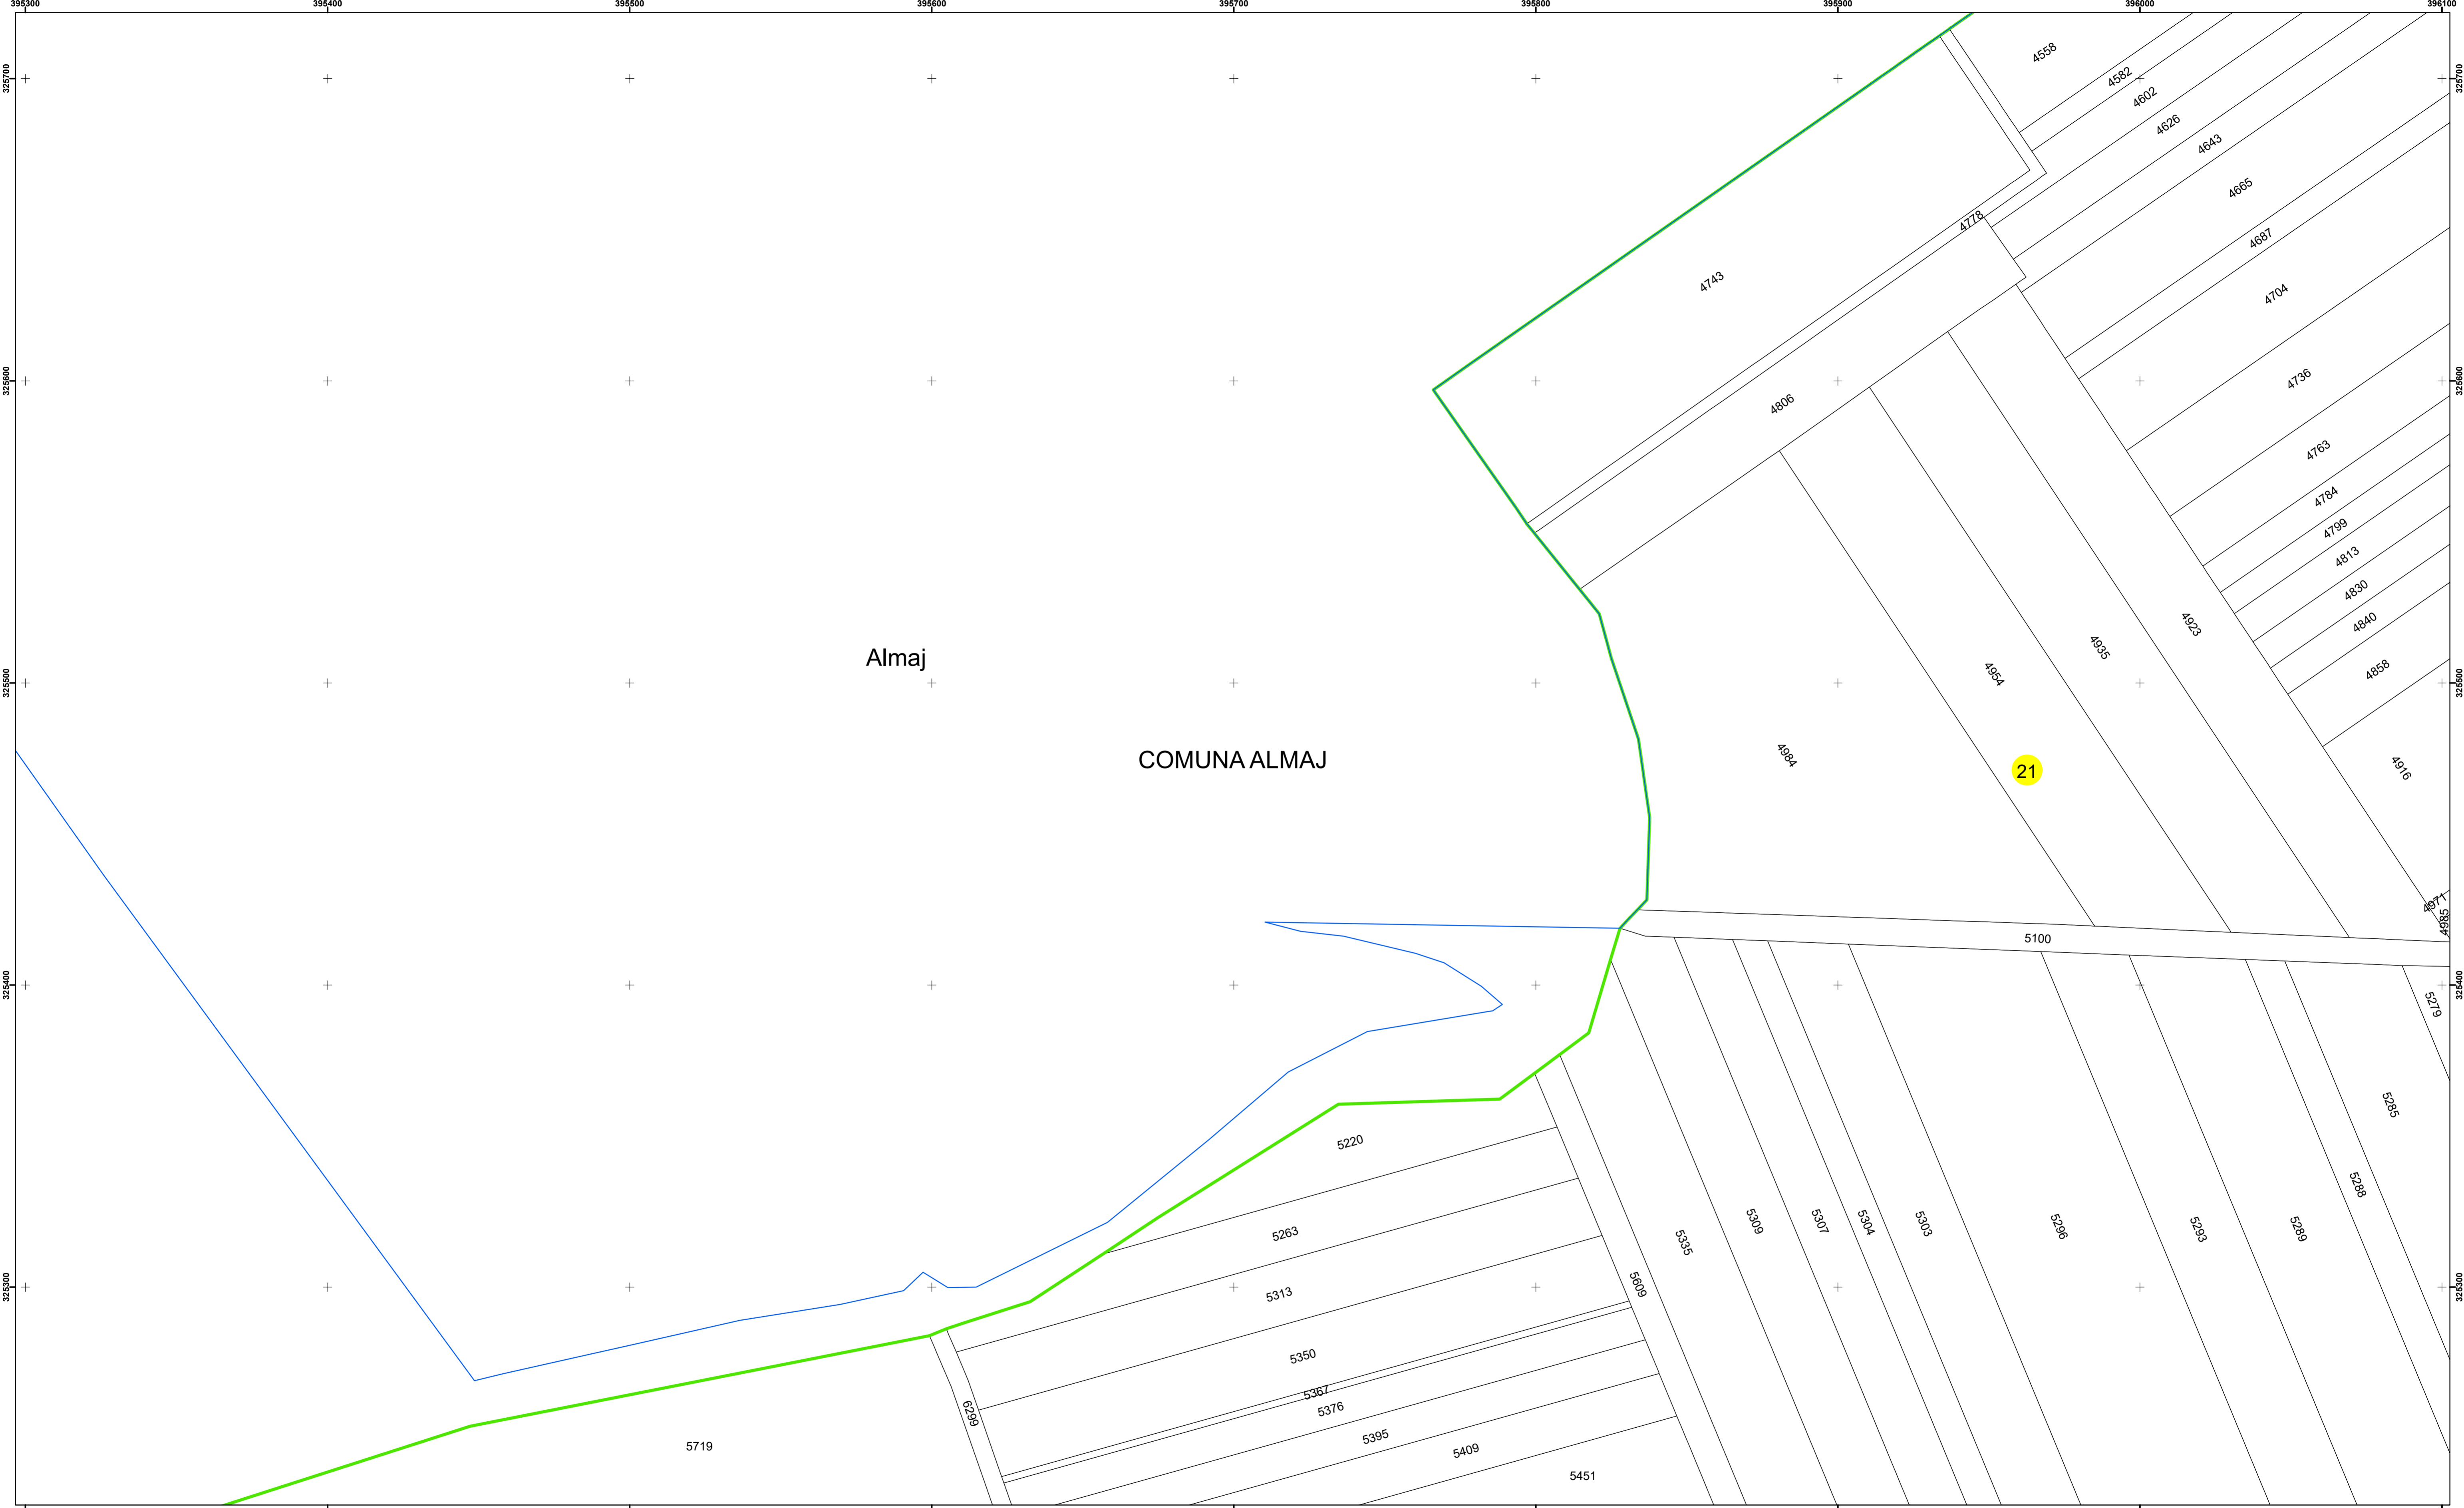

Spre publicare
Data: Iulie 2023

PLAN CADASTRAL
Comuna Almăj
Județul Dolj
Sector Cadastral 21
Scara 1:1000, sistem de proiecție STEREO 70

Legendă

	Limită UAT		Număr Sector Cadastral
	Limită Intravilan	458	Identificator Teren
	Sector Cadastral		Număr Poștal
	Limită Imobil	C1	Număr Construcție
	Instituții		Calea Ferată

Executant: SC MEGAGIS SRL

Spre publicare
Data: Iulie 2023

PLAN CADASTRAL

Comuna Almăj
Județul Dolj
Sector Cadastral 21

Scara 1:1000, sistem de proiecție STEREO 70

Legendă

	Limită UAT		Număr Sector Cadastral
	Limită Intravilan	458	Identificator Teren
	Sector Cadastral		Număr Poștal
	Limită Imobil	C1	Număr Construcție
	Instituții		Calea Ferată