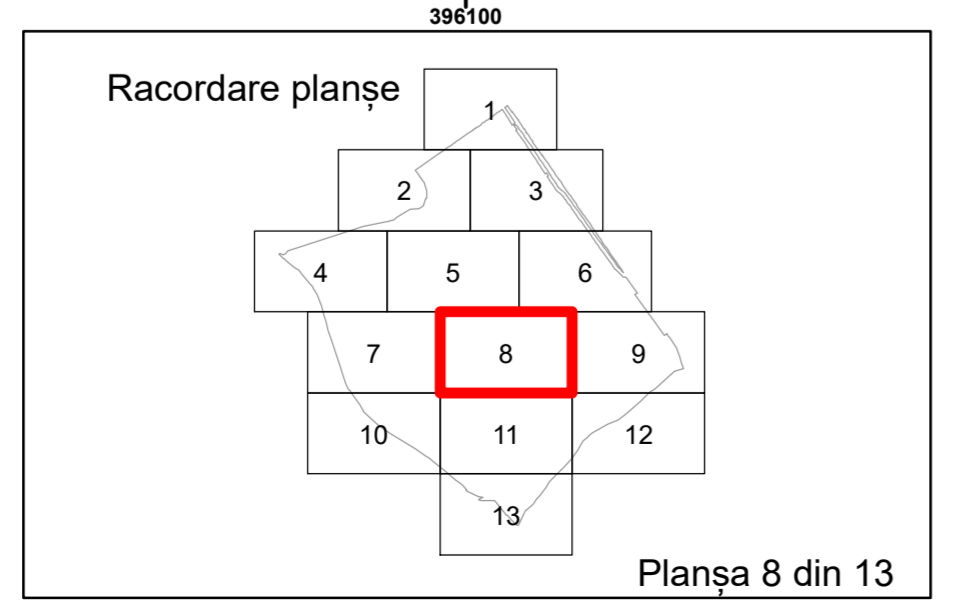

Executant: SC MEGAGIS SRL

Spre publicare
Data: iulie 2023

PLAN CADASTRAL

Comuna Almăj
Județul Dolj
Sector Cadastral 21

Scara 1:1000, sistem de proiecție STEREO 70

Legendă

	Limită UAT		Număr Sector Cadastral
	Limită Intravilan	458	Identificator Teren
	Sector Cadastral		Număr Poștal
	Limită Imobil	C1	Număr Construcție
	Instituții		Calea Ferată