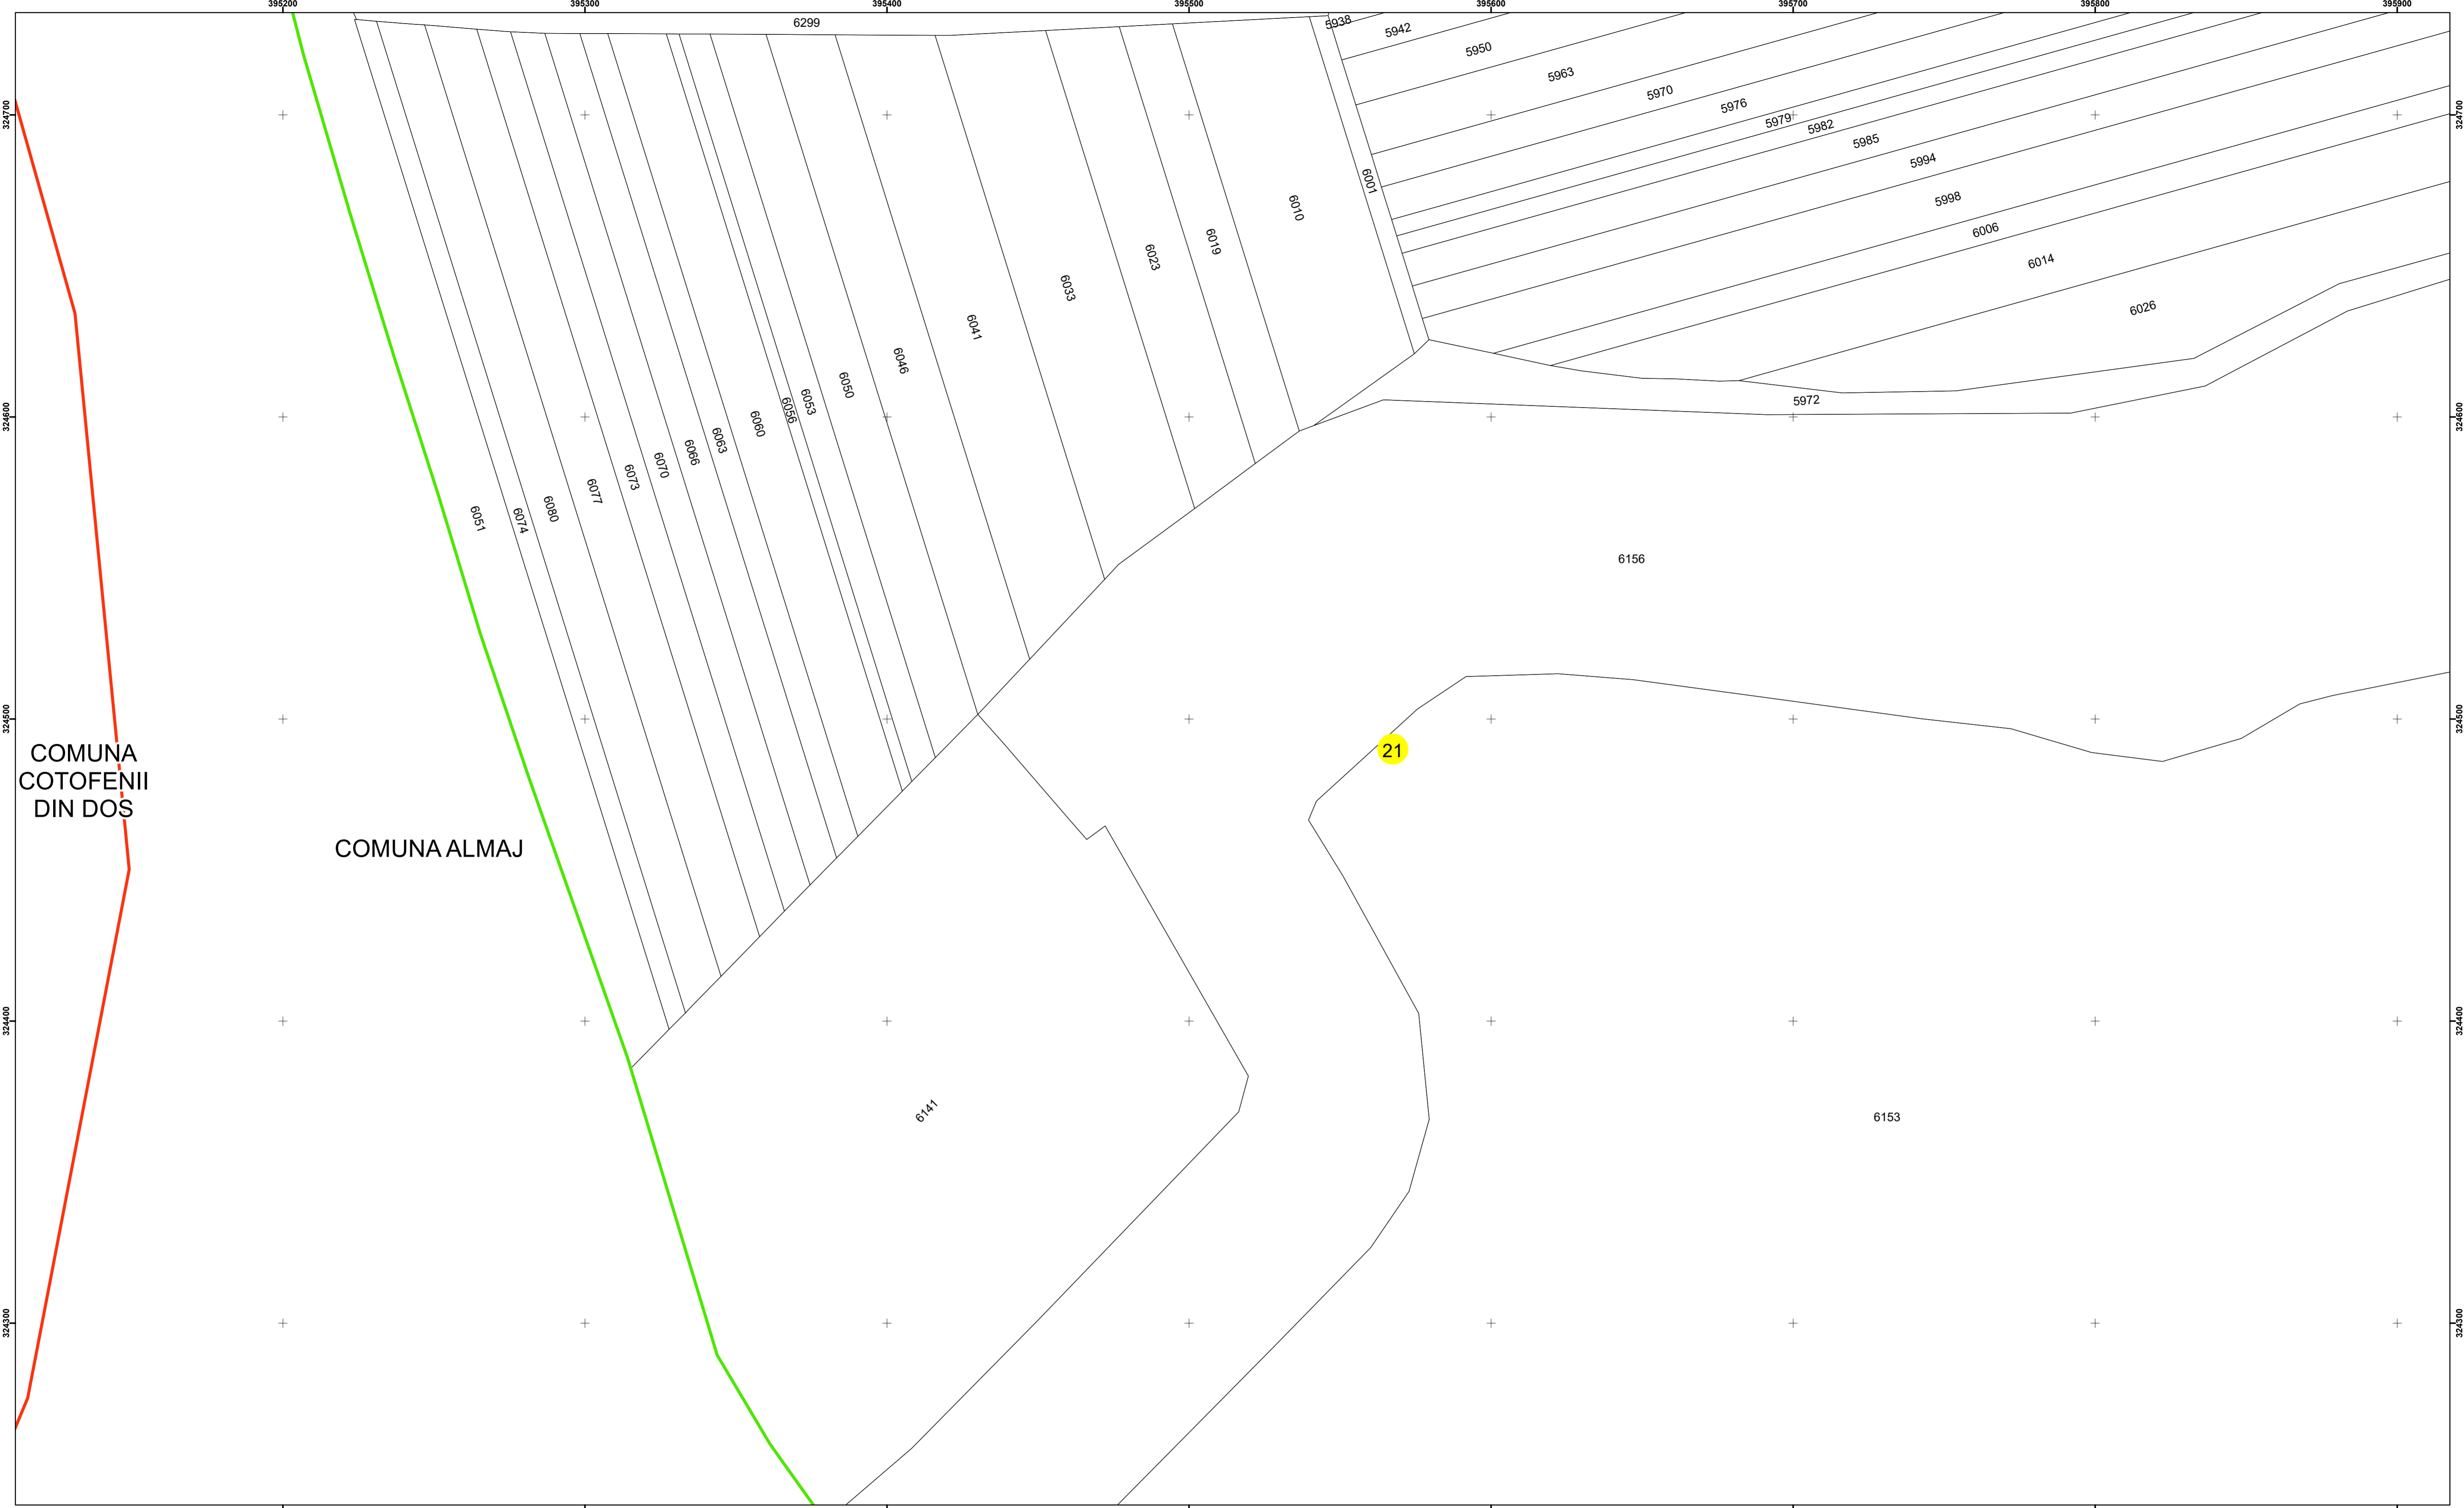

Legendă

	Limită UAT		Număr Sector Cadastral
	Limită Intravilan	458	Identificator Teren
	Sector Cadastral		Număr Poștal
	Limită Imobil	C1	Număr Construcție
	Instituții		Calea Ferată

Executant: SC MEGAGIS SRL

Spre publicare
Data: iulie 2023

PLAN CADASTRAL

Comuna Almăj
Județul Dolj
Sector Cadastral 21

Scara 1:1000, sistem de proiecție STEREO 70