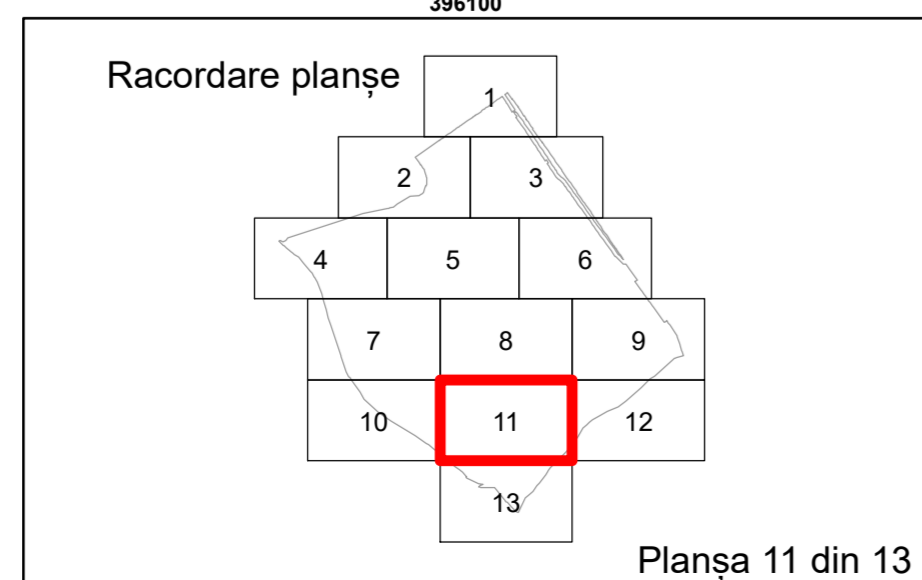

Executant: SC MEGAGIS SRL

Spre publicare
Data: Iulie 2023

PLAN CADASTRAL

Comuna Almăj
Județul Dolj
Sector Cadastral 21

Scara 1:1000, sistem de proiecție STEREO 70

Legendă

Limită UAT	Număr Sector Cadastral
Limită Intravilan	458 Identificator Teren
Sector Cadastral	Număr Poștal
Limită Imobil	C1 Număr Construcție
Instituții	Calea Ferată