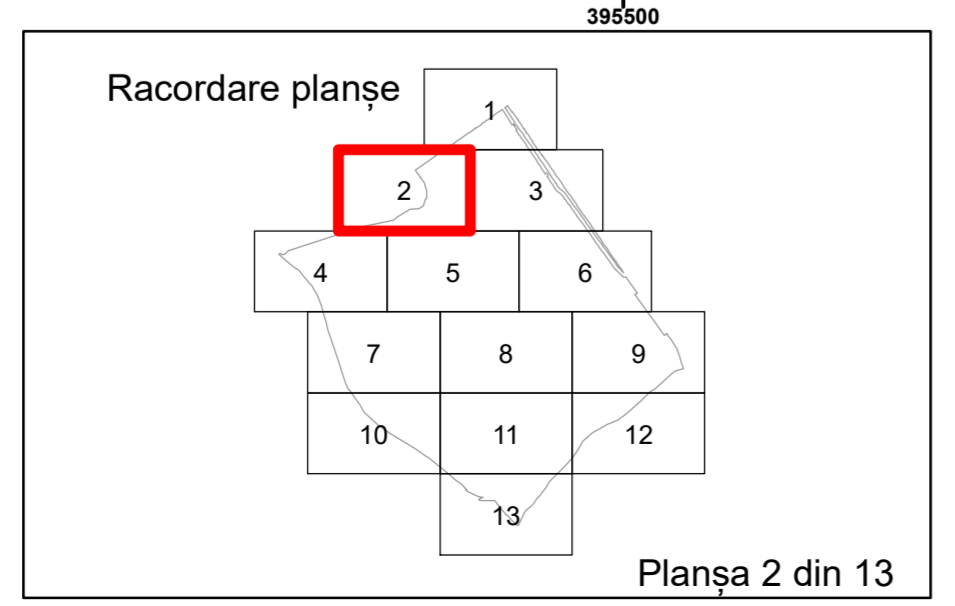

COMUNA ALMAJ
Almaj

Legendă

	Limită UAT		Număr Sector Cadastral
	Limită Intravilan	458	Identificator Teren
	Sector Cadastral		Număr Poștal
	Limită Imobil	C1	Număr Construcție
	Instituții		Calea Ferată

Executant: SC MEGAGIS SRL

Spre publicare
Data: Iulie 2023

PLAN CADASTRAL
Comuna Almăj
Județul Dolj
Sector Cadastral 21
Scara 1:1000, sistem de proiecție STEREO 70

Legendă

	Limită UAT		Număr Sector Cadastral
	Limită Intravilan	458	Identificator Teren
	Sector Cadastral		Număr Poștal
	Limită Imobil	C1	Număr Construcție
	Instituții		Calea Ferată