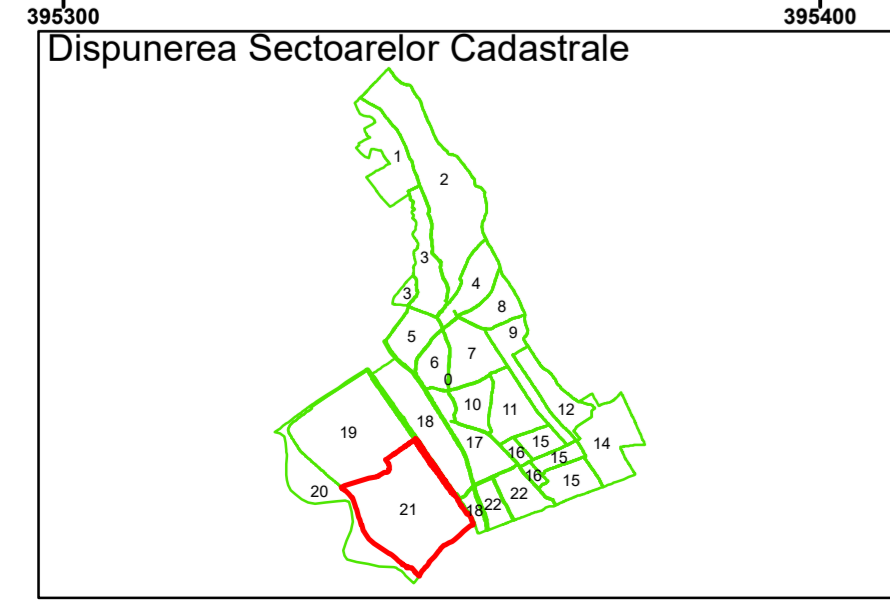

COMUNA ALMAJ
Almaj

Legendă

	Limită UAT		Număr Sector Cadastral
	Limită Intravilan	458	Identificator Teren
	Sector Cadastral		Număr Poștal
	Limită Imobil	C1	Număr Construcție
	Instituții		Calea Ferată

Executant: SC MEGAGIS SRL

Spre publicare
Data: Iulie 2023

PLAN CADASTRAL
Comuna Almăj
Județul Dolj
Sector Cadastral 21
Scara 1:1000, sistem de proiecție STEREO 70

Legendă

	Limită UAT		Număr Sector Cadastral
	Limită Intravilan	458	Identificator Teren
	Sector Cadastral		Număr Poștal
	Limită Imobil	C1	Număr Construcție
	Instituții		Calea Ferată

Executant: SC MEGAGIS SRL

Spre publicare
Data: Iulie 2023

PLAN CADASTRAL

Comuna Almăj
Județul Dolj
Sector Cadastral 21

Scara 1:1000, sistem de proiecție STEREO 70

Legendă

	Limită UAT		Număr Sector Cadastral
	Limită Intravilan	458	Identificator Teren
	Sector Cadastral		Număr Poștal
	Limită Imobil	C1	Număr Construcție
	Instituții		Calea Ferată