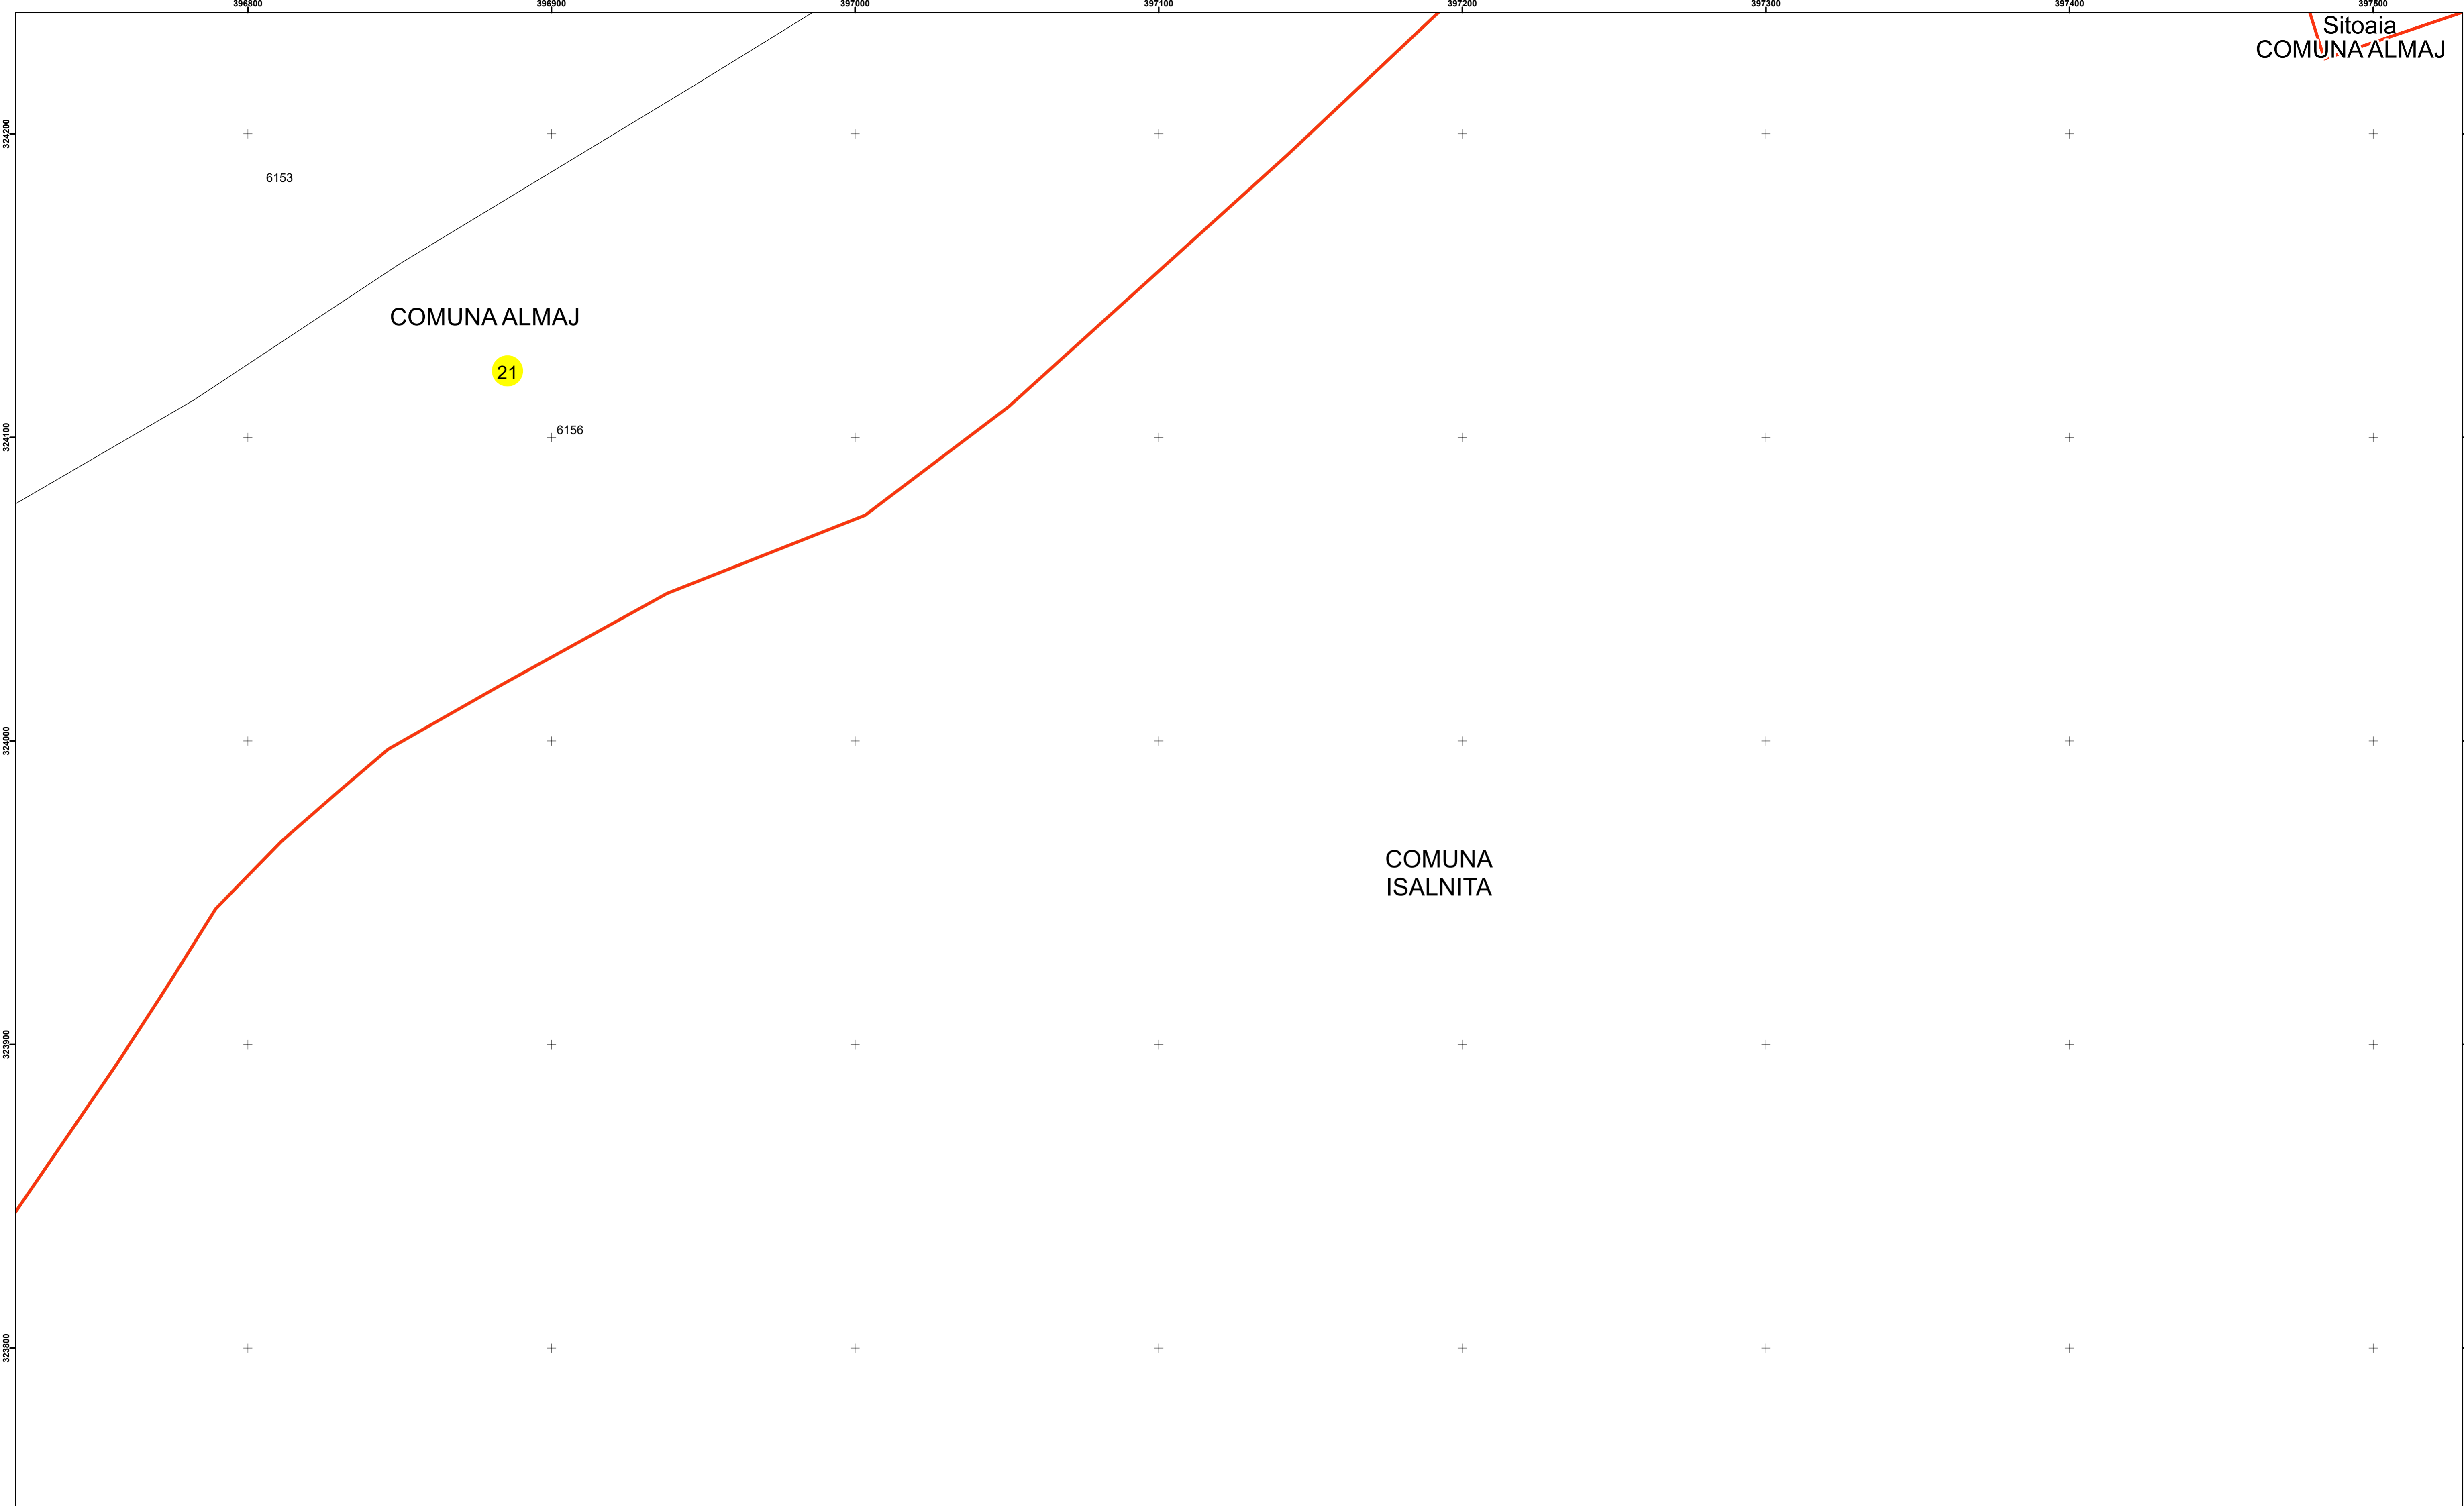

Legendă

	Limită UAT		Număr Sector Cadastral
	Limită Intravilan	458	Identificator Teren
	Sector Cadastral		Număr Poștal
	Limită Imobil	C1	Număr Construcție
	Instituții		Calea Ferată

Executant: SC MEGAGIS SRL

Spre publicare
Data: Iulie 2023

PLAN CADASTRAL
Comuna Almăj
Județul Dolj
Sector Cadastral 21
Scara 1:1000, sistem de proiecție STEREO 70