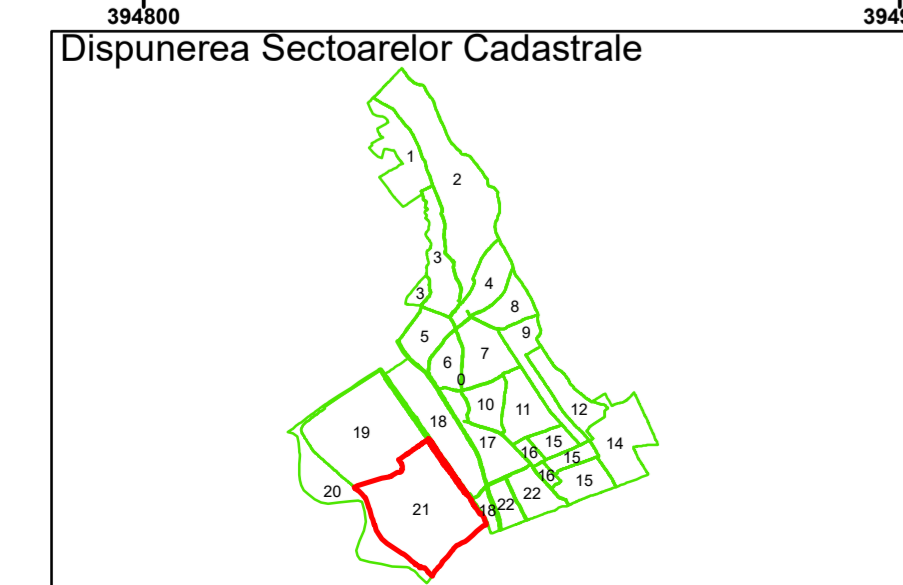

Spre publicare
Data: Iulie 2023

PLAN CADASTRAL
Comuna Almăj
Județul Dolj
Sector Cadastral 21
Scara 1:1000, sistem de proiecție STEREO 70

Legendă

	Limită UAT		Număr Sector Cadastral
	Limită Intravilan	458	Identificator Teren
	Sector Cadastral		Număr Poștal
	Limită Imobil	C1	Număr Construcție
	Instituții		Calea Ferată

Executant: SC MEGAGIS SRL

Spre publicare
Data: Iulie 2023

PLAN CADASTRAL

Comuna Almăj
Județul Dolj
Sector Cadastral 21

Scara 1:1000, sistem de proiecție STEREO 70

Legendă

	Limită UAT		Număr Sector Cadastral
	Limită Intravilan	458	Identificator Teren
	Sector Cadastral		Număr Poștal
	Limită Imobil	C1	Număr Construcție
	Instituții		Calea Ferată