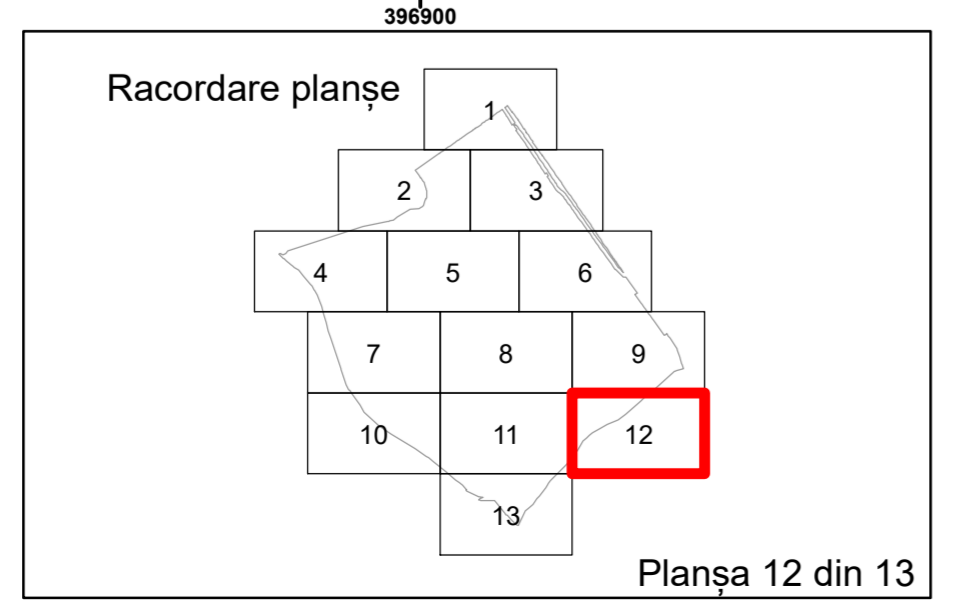

Executant: SC MEGAGIS SRL

Spre publicare
Data: Iulie 2023

PLAN CADASTRAL

Comuna Almăj
Județul Dolj
Sector Cadastral 21

Scara 1:1000, sistem de proiecție STEREO 70

Legendă

	Limită UAT		Număr Sector Cadastral
	Limită Intravilan	458	Identificator Teren
	Sector Cadastral		Număr Poștal
	Limită Imobil	C1	Număr Construcție
	Instituții		Calea Ferată