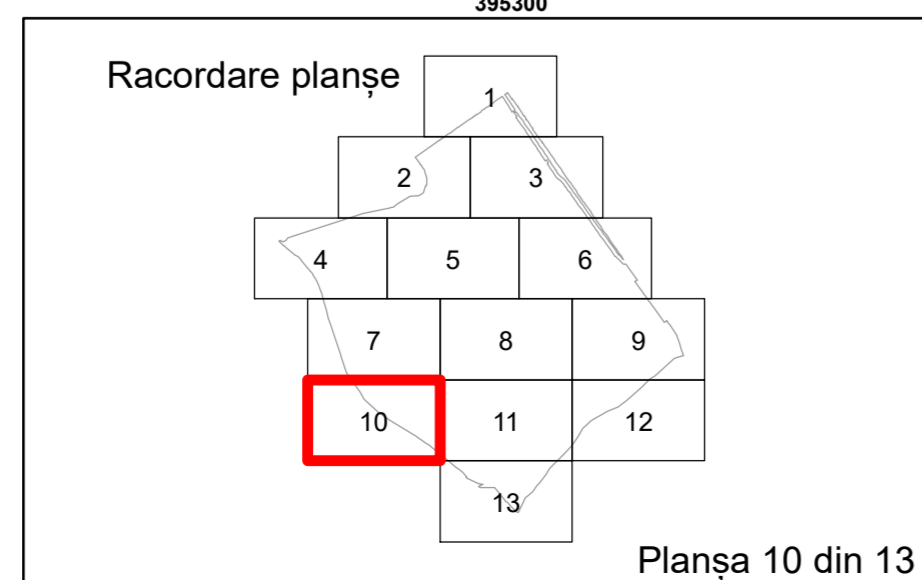

Legendă

	Limită UAT		Număr Sector Cadastral
	Limită Intravilan	458	Identificator Teren
	Sector Cadastral		Număr Poștal
	Limită Imobil	C1	Număr Construcție
	Instituții		Calea Ferată

Executant: SC MEGAGIS SRL

Spre publicare
Data: Iulie 2023

PLAN CADASTRAL

Comuna Almăj
Județul Dolj
Sector Cadastral 21

Scara 1:1000, sistem de proiecție STEREO 70