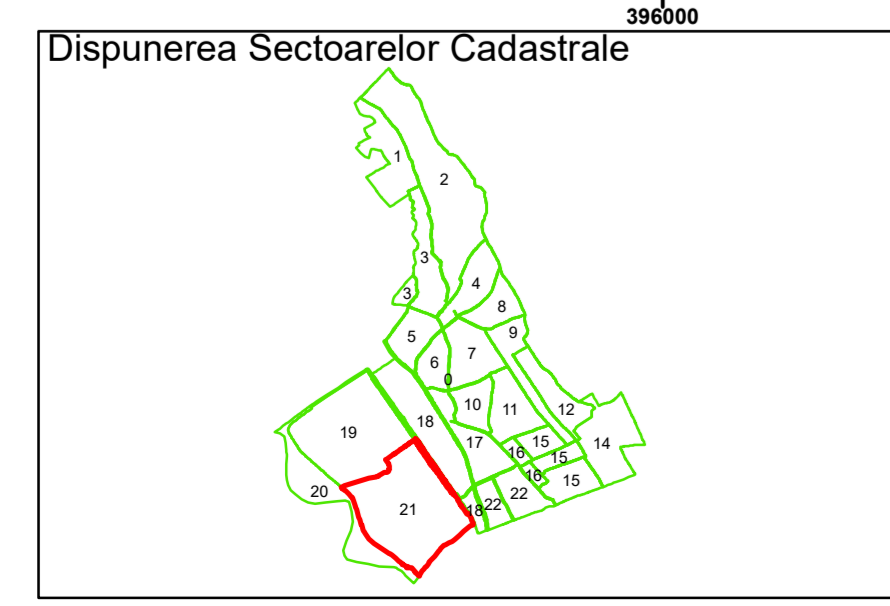

Executant: SC MEGAGIS SRL

Spre publicare
Data: iulie 2023

PLAN CADASTRAL

Comuna Almăj
Județul Dolj
Sector Cadastral 21

Scara 1:1000, sistem de proiecție STEREO 70

Legendă

	Limită UAT		Număr Sector Cadastral
	Limită Intravilan	458	Identificator Teren
	Sector Cadastral		Număr Poștal
	Limită Imobil	C1	Număr Construcție
	Instituții		Calea Ferată