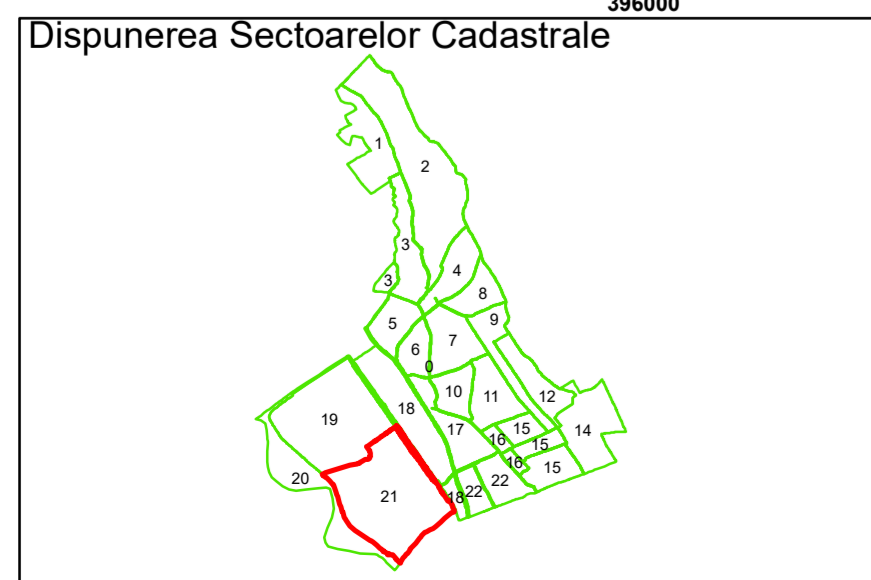

Legendă

	Limită UAT		Număr Sector Cadastral
	Limită Intravilan	458	Identificator Teren
	Sector Cadastral		Număr Poștal
	Limită Imobil	C1	Număr Construcție
	Instituții		Calea Ferată

Executant: SC MEGAGIS SRL

Spre publicare
Data: Iulie 2023

PLAN CADASTRAL
Comuna Almăj
Județul Dolj
Sector Cadastral 21
Scara 1:1000, sistem de proiecție STEREO 70