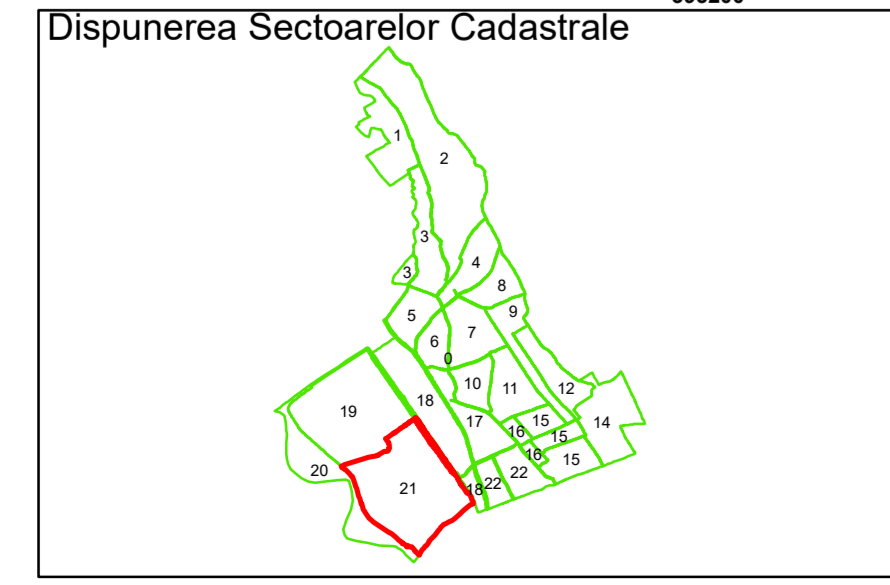

Executant: SC MEGAGIS SRL

Spre publicare
Data: Iulie 2023

PLAN CADASTRAL

Comuna Almăj
Județul Dolj
Sector Cadastral 21

Scara 1:1000, sistem de proiecție STEREO 70

Legendă

	Limită UAT		Număr Sector Cadastral
	Limită Intravilan	458	Identificator Teren
	Sector Cadastral		Număr Poștal
	Limită Imobil	C1	Număr Construcție
	Instituții		Calea Ferată