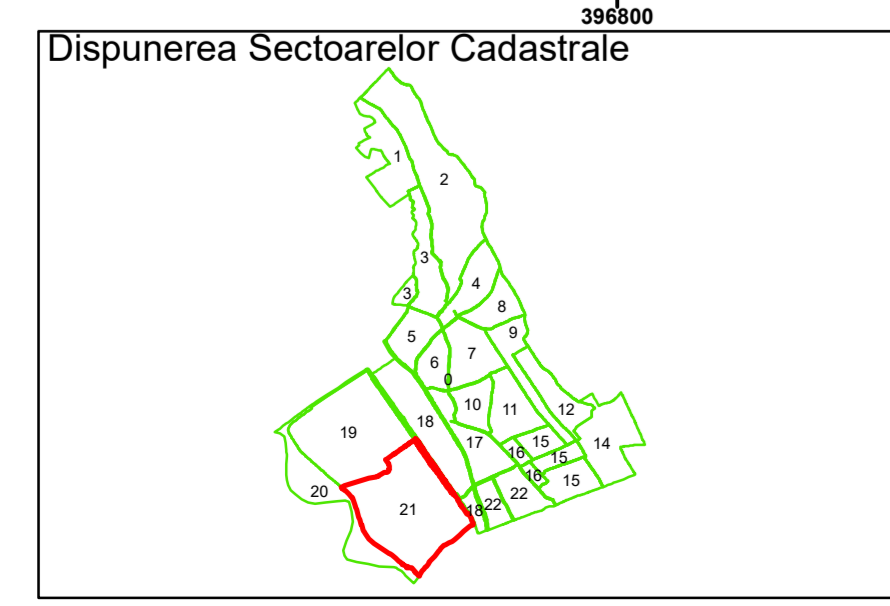

Executant: SC MEGAGIS SRL

Spre publicare
Data: iulie 2023

PLAN CADASTRAL

Comuna Almăj
Județul Dolj
Sector Cadastral 21

Scara 1:1000, sistem de proiecție STEREO 70

Legendă

	Limită UAT		Număr Sector Cadastral
	Limită Intravilan	458	Identificator Teren
	Sector Cadastral		Număr Poștal
	Limită Imobil	C1	Număr Construcție
	Instituții		Calea Ferată