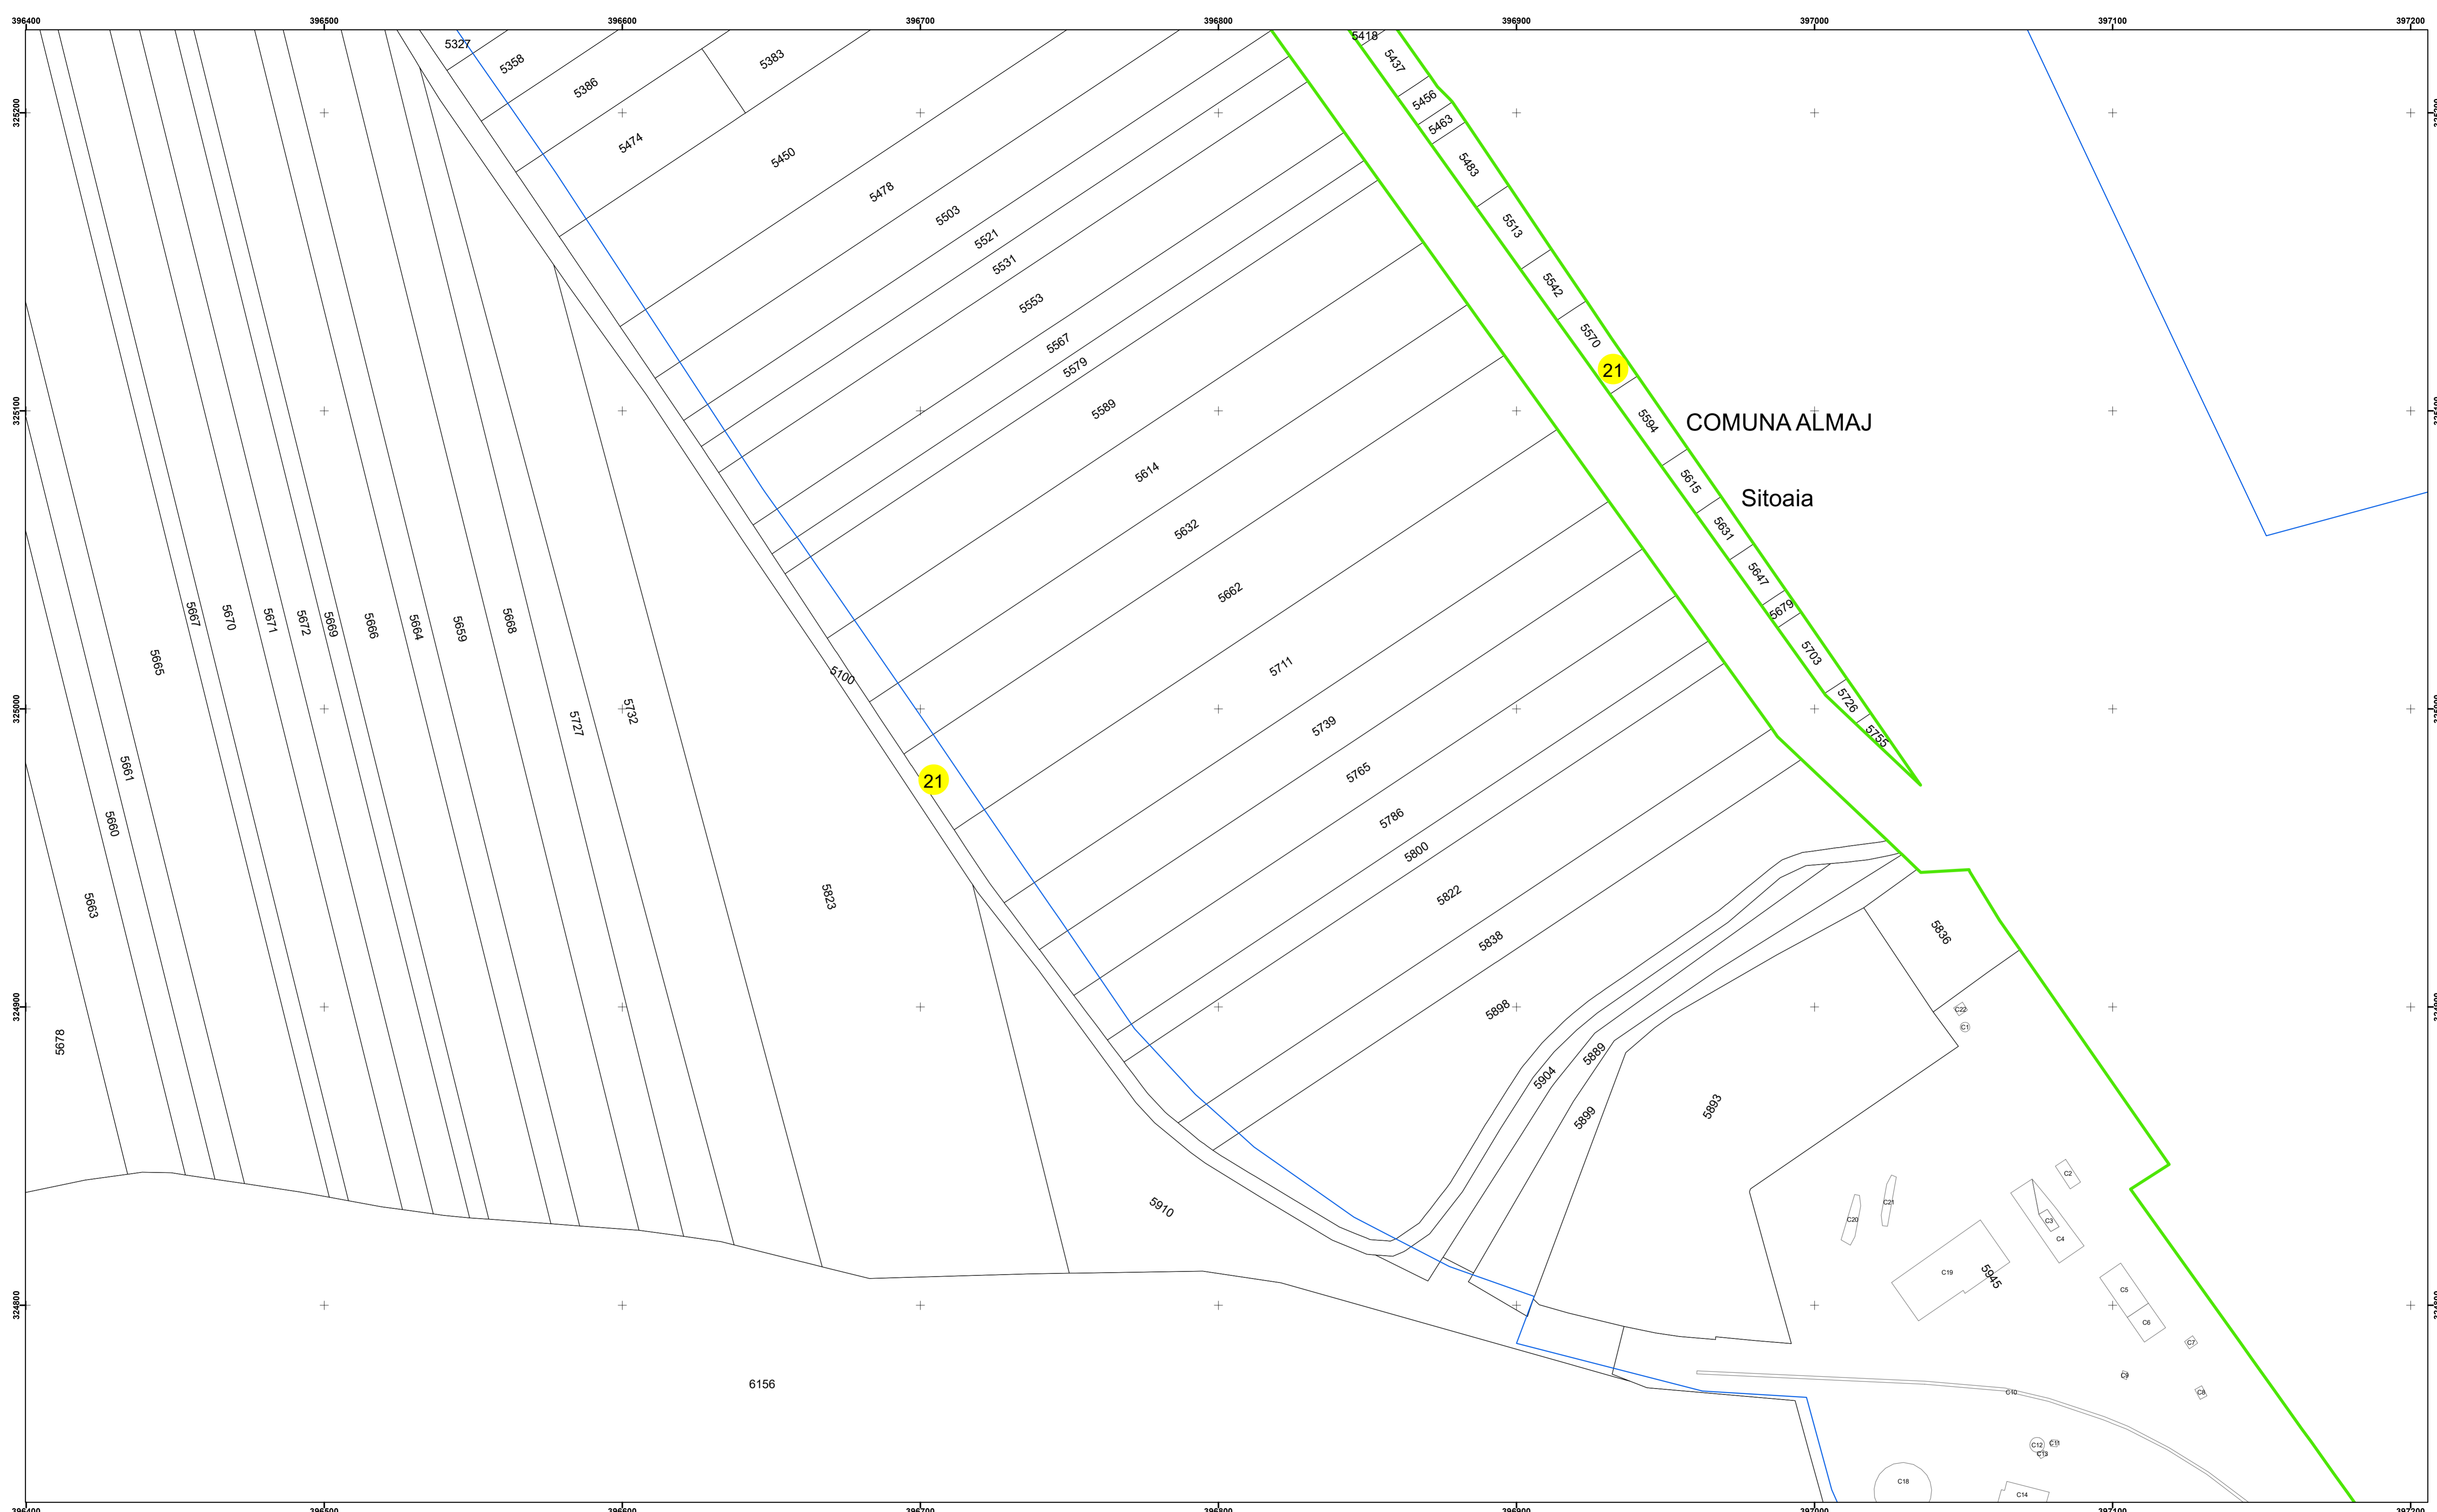

Legendă

	Limită UAT		Număr Sector Cadastral
	Limită Intravilan	458	Identificator Teren
	Sector Cadastral		Număr Poștal
	Limită Imobil	C1	Număr Construcție
	Instituții		Calea Ferată

Executant: SC MEGAGIS SRL

Spre publicare
Data: Iulie 2023

PLAN CADASTRAL

Comuna Almăj
Județul Dolj
Sector Cadastral 21

Scara 1:1000, sistem de proiecție STEREO 70