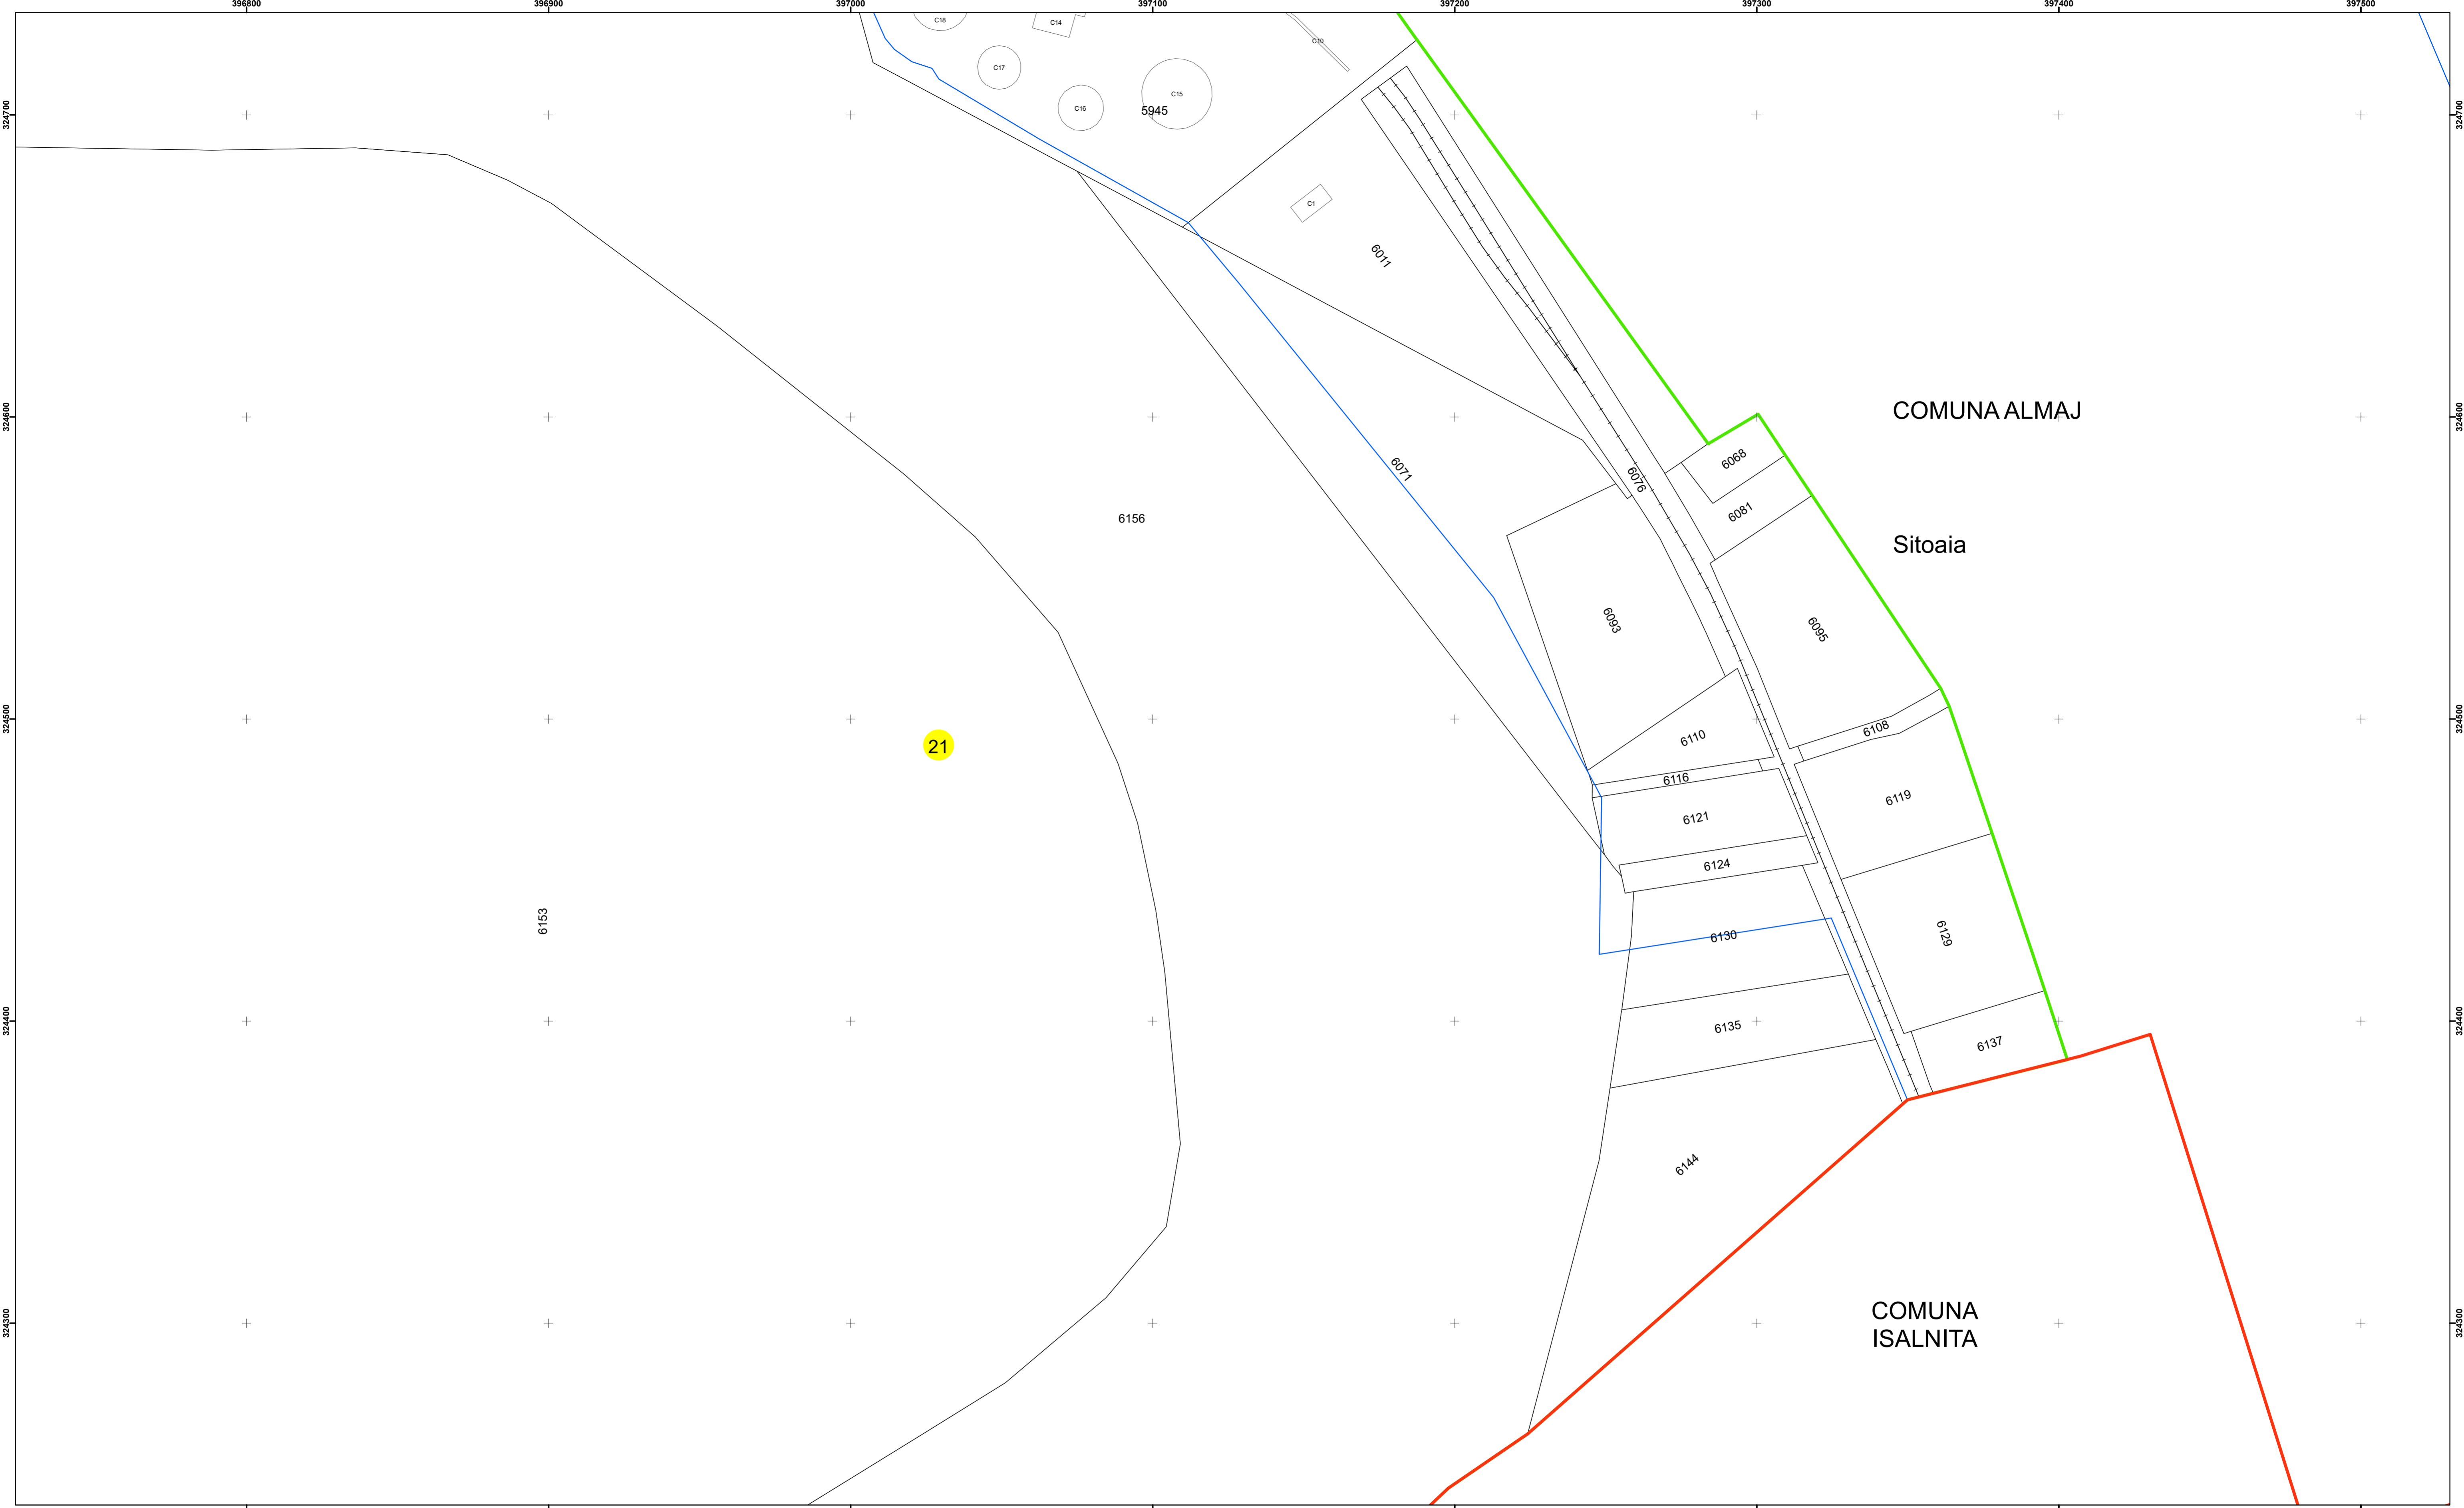

Legendă

	Limită UAT		Număr Sector Cadastral
	Limită Intravilan	458	Identificator Teren
	Sector Cadastral		Număr Poștal
	Limită Imobil	C1	Număr Construcție
	Instituții		Calea Ferată

Executant: SC MEGAGIS SRL

Spre publicare
Data: iulie 2023

PLAN CADASTRAL
Comuna Almăj
Județul Dolj
Sector Cadastral 21
Scara 1:1000, sistem de proiecție STEREO 70