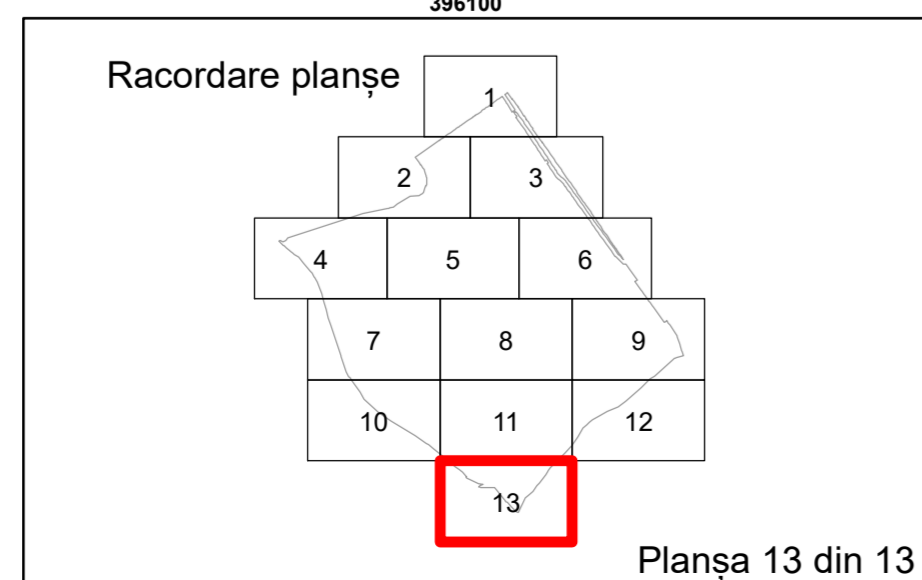

Legendă

	Limită UAT		Număr Sector Cadastral
	Limită Intravilan	458	Identificator Teren
	Sector Cadastral		Număr Poștal
	Limită Imobil	C1	Număr Construcție
	Instituții		Calea Ferată

Executant: SC MEGAGIS SRL

Spre publicare
Data: Iulie 2023

PLAN CADASTRAL
Comuna Almăj
Județul Dolj
Sector Cadastral 21
Scara 1:1000, sistem de proiecție STEREO 70