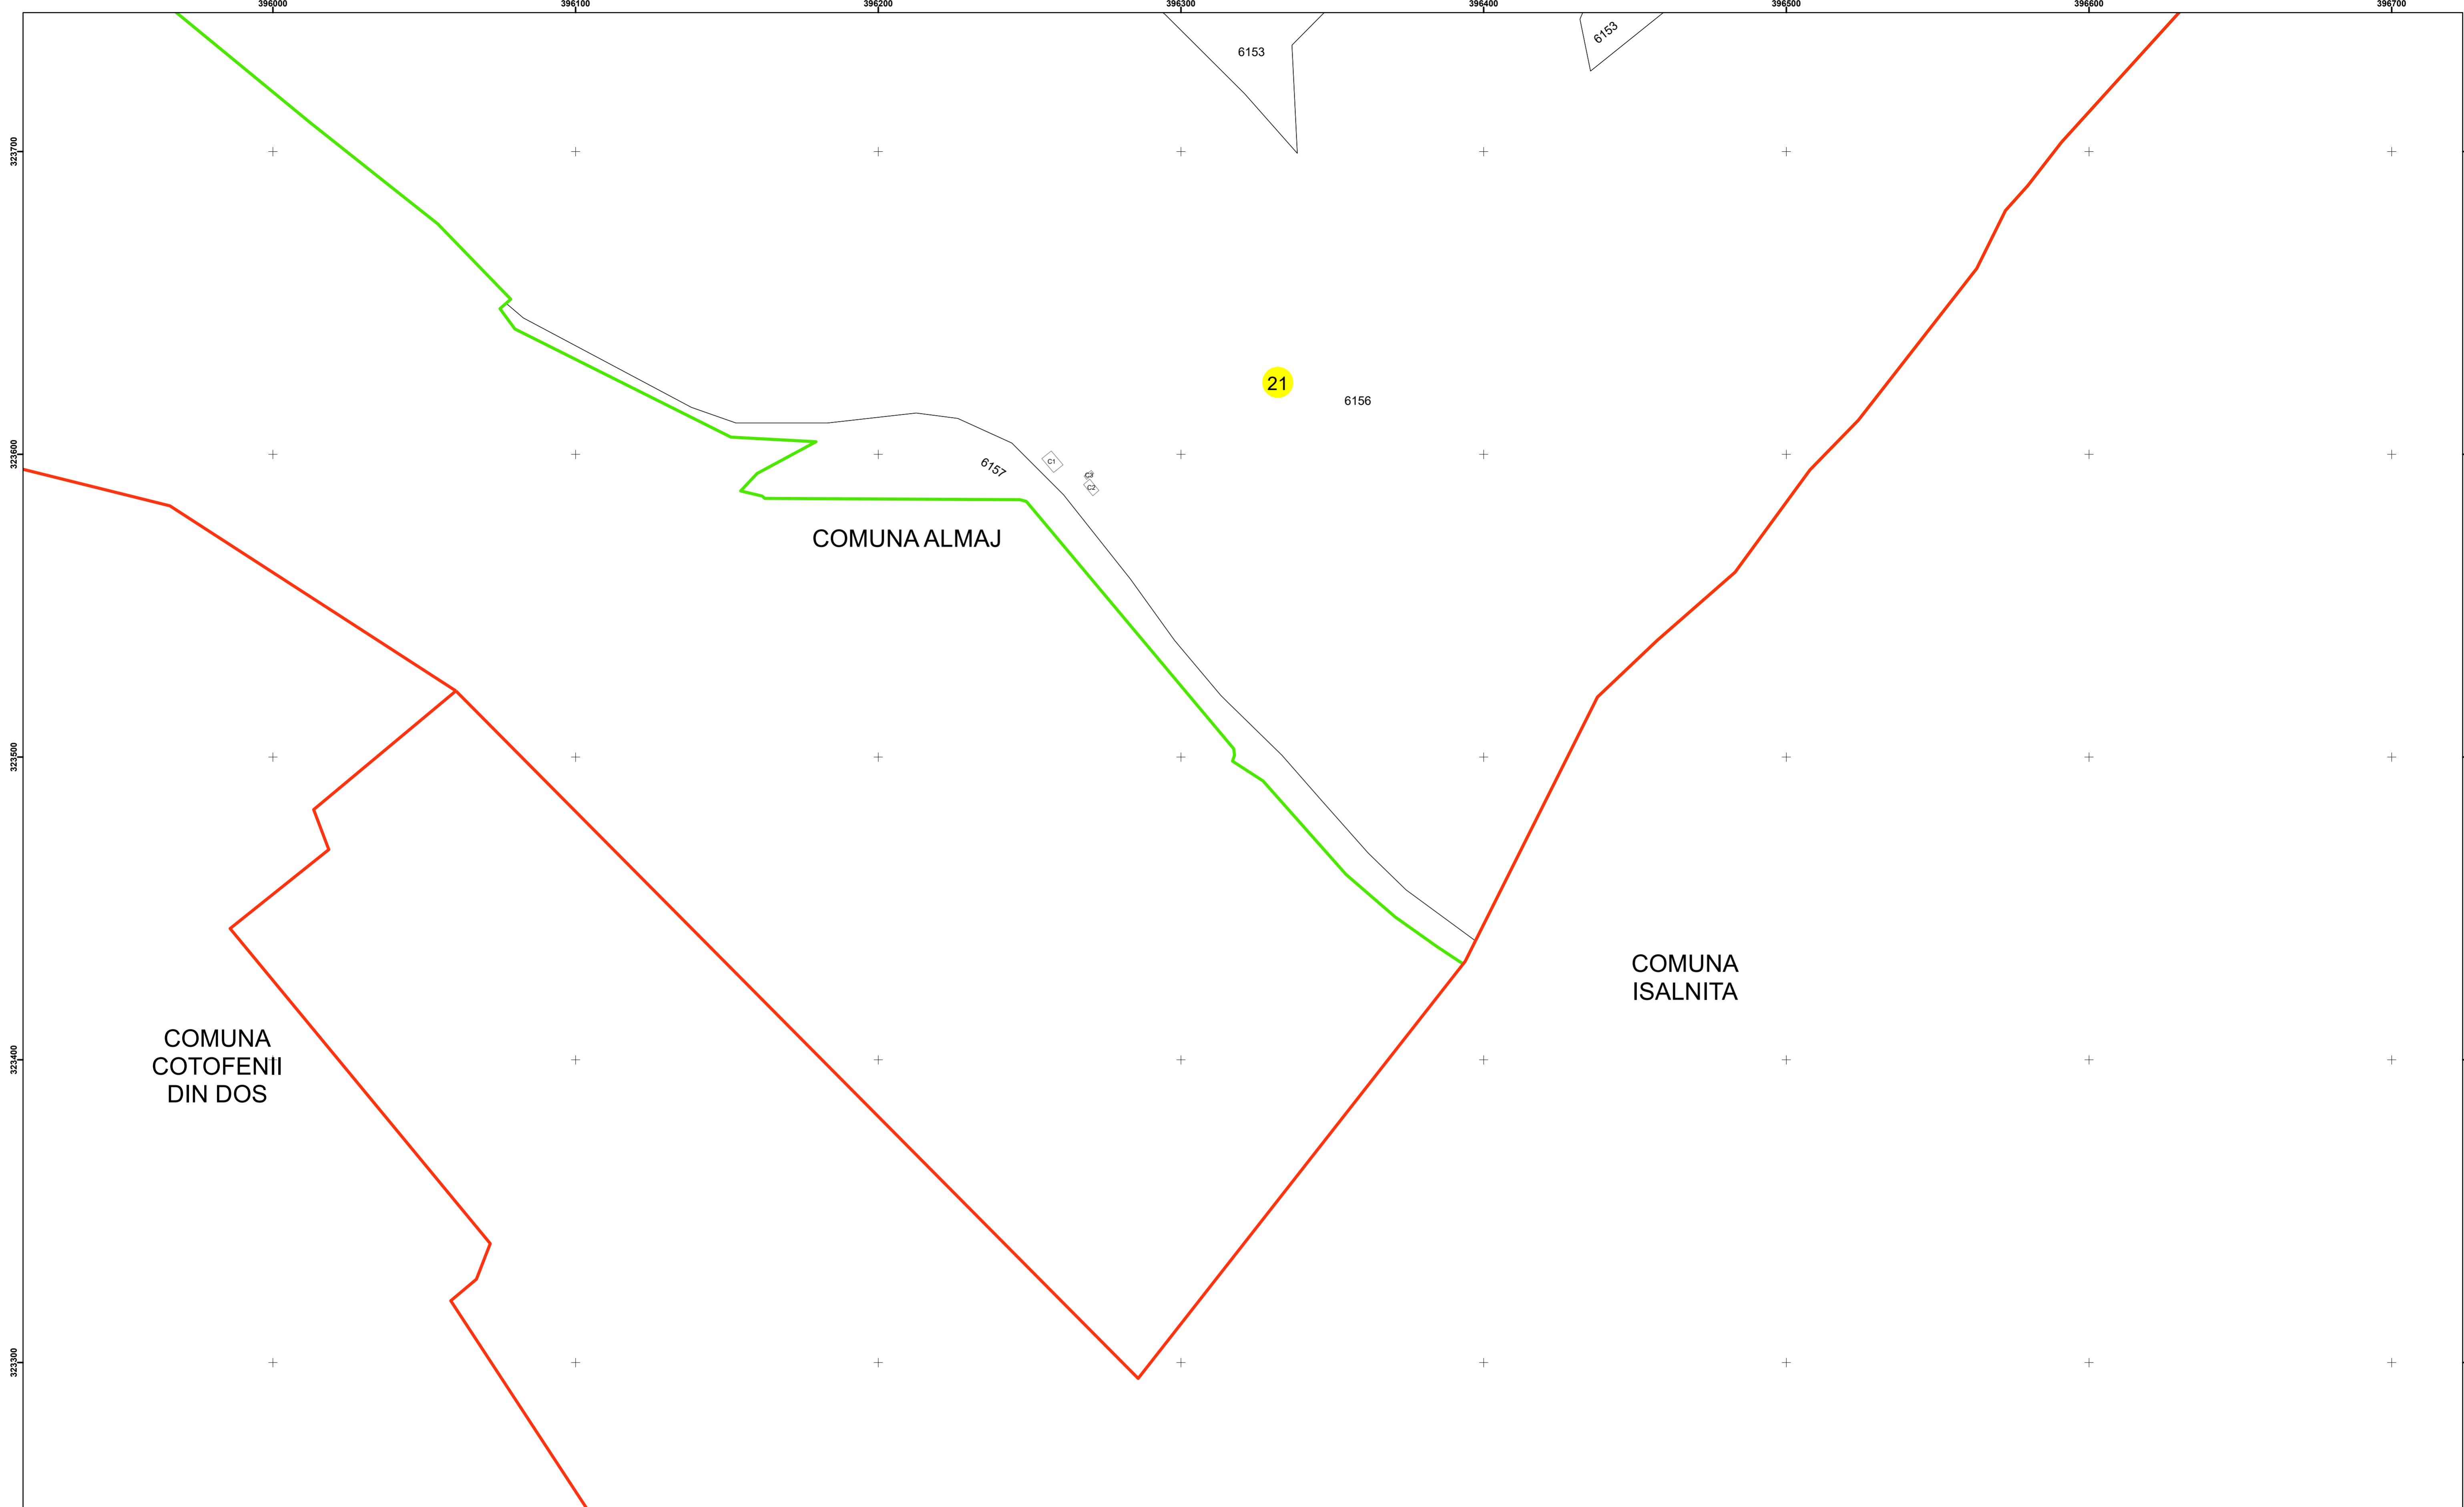

Legendă

	Limită UAT		Număr Sector Cadastral
	Limită Intravilan	458	Identificator Teren
	Sector Cadastral		Număr Poștal
	Limită Imobil	C1	Număr Construcție
	Instituții		Calea Ferată

Executant: SC MEGAGIS SRL

Spre publicare
Data: Iulie 2023

PLAN CADASTRAL
Comuna Almăj
Județul Dolj
Sector Cadastral 21
Scara 1:1000, sistem de proiecție STEREO 70