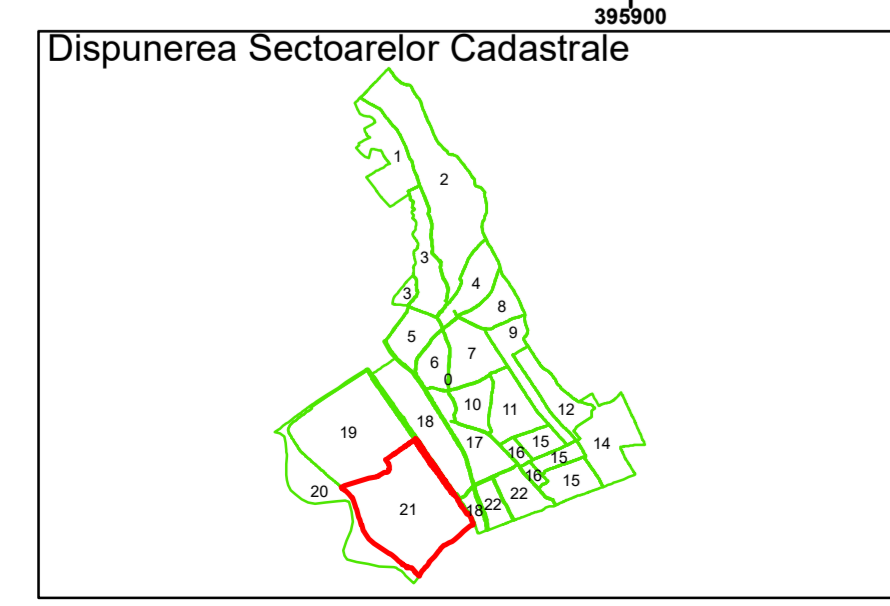

COMUNA ALMAJ
Almaj

Legendă

	Limită UAT		Număr Sector Cadastral
	Limită Intravilan	458	Identificator Teren
	Sector Cadastral		Număr Poștal
	Limită Imobil	C1	Număr Construcție
	Instituții		Calea Ferată

Executant: SC MEGAGIS SRL

Spre publicare
Data: Iulie 2023

PLAN CADASTRAL
Comuna Almăj
Județul Dolj
Sector Cadastral 21
Scara 1:1000, sistem de proiecție STEREO 70

Legendă

	Limită UAT		Număr Sector Cadastral
	Limită Intravilan	458	Identificator Teren
	Sector Cadastral		Număr Poștal
	Limită Imobil	C1	Număr Construcție
	Instituții		Calea Ferată

Executant: SC MEGAGIS SRL

Spre publicare
Data: Iulie 2023

PLAN CADASTRAL

Comuna Almăj
Județul Dolj
Sector Cadastral 21

Scara 1:1000, sistem de proiecție STEREO 70

Legendă

	Limită UAT		Număr Sector Cadastral
	Limită Intravilan	458	Identificator Teren
	Sector Cadastral		Număr Poștal
	Limită Imobil	C1	Număr Construcție
	Instituții		Calea Ferată

Executant: SC MEGAGIS SRL

Spre publicare
Data: Iulie 2023

PLAN CADASTRAL
Comuna Almăj
Județul Dolj
Sector Cadastral 21
Scara 1:1000, sistem de proiecție STEREO 70