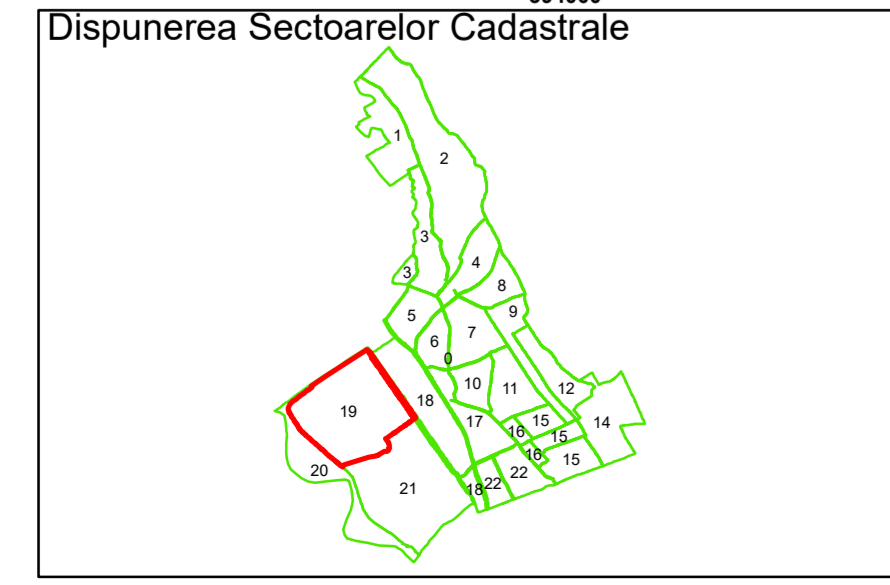

Spre publicare
Data: Iulie 2023

PLAN CADASTRAL

Comuna Almăj
Județul Dolj
Sector Cadastral 19

Scara 1:1000, sistem de proiecție STEREO 70

Legendă

	Limită UAT		Număr Sector Cadastral
	Limită Intravilan	458	Identificator Teren
	Sector Cadastral		Număr Poștal
	Limită Imobil	C1	Număr Construcție
	Instituții		Calea Ferată

Executant: SC MEGAGIS SRL

Spre publicare
Data: Iulie 2023

PLAN CADASTRAL

Comuna Almăj
Județul Dolj
Sector Cadastral 19

Scara 1:1000, sistem de proiecție STEREO 70

Legendă

	Limită UAT		Număr Sector Cadastral
	Limită Intravilan	458	Identificator Teren
	Sector Cadastral		Număr Poștal
	Limită Imobil	C1	Număr Construcție
	Instituții		Calea Ferată