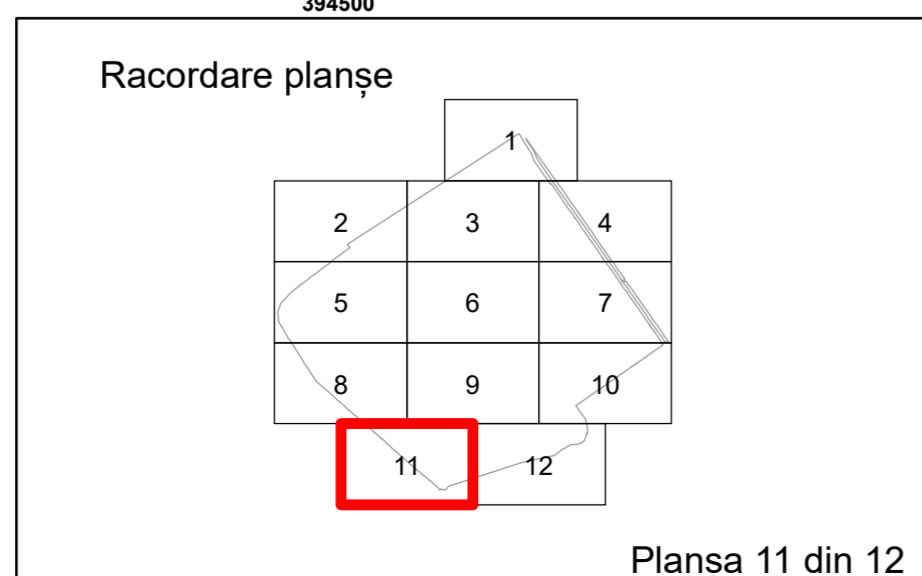

Executant: SC MEGAGIS SRL

Spre publicare
Data: Iulie 2023

PLAN CADASTRAL
Comuna Almăj
Județul Dolj
Sector Cadastral 19
Scara 1:1000, sistem de proiecție STEREO 70

COMUNA ALMAJ

19

Legendă

	Limită UAT		Număr Sector Cadastral
	Limită Intravilan	458	Identificator Teren
	Sector Cadastral		Număr Poștal
	Limită Imobil	C1	Număr Construcție
	Instituții		Calea Ferată