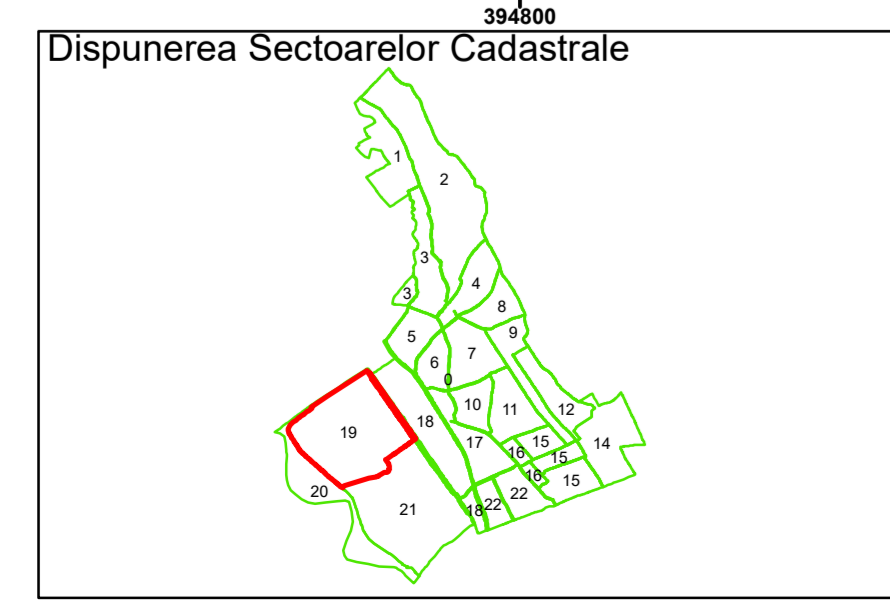

Spre publicare
Data: Iulie 2023

PLAN CADASTRAL

Comuna Almăj
Județul Dolj
Sector Cadastral 19

Scara 1:1000, sistem de proiecție STEREO 70

Legendă

	Limită UAT		Număr Sector Cadastral
	Limită Intravilan	458	Identificator Teren
	Sector Cadastral		Număr Poștal
	Limită Imobil	C1	Număr Construcție
	Instituții		Calea Ferată

Executant: SC MEGAGIS SRL

Spre publicare
Data: Iulie 2023

PLAN CADASTRAL

Comuna Almăj
Județul Dolj
Sector Cadastral 19

Scara 1:1000, sistem de proiecție STEREO 70

Legendă

	Limită UAT		Număr Sector Cadastral
	Limită Intravilan	458	Identificator Teren
	Sector Cadastral		Număr Poștal
	Limită Imobil	C1	Număr Construcție
	Instituții		Calea Ferată