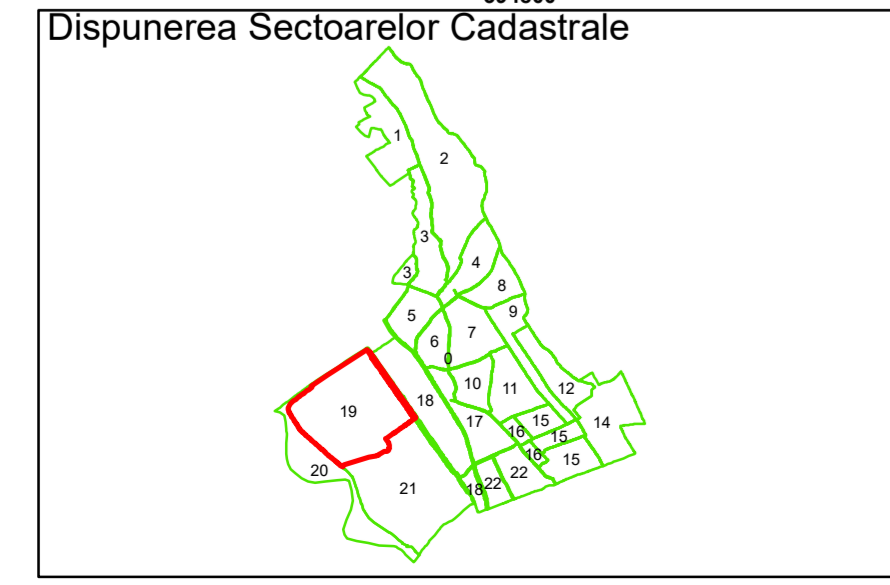

Executant: SC MEGAGIS SRL

Spre publicare
Data: Iulie 2023

PLAN CADASTRAL

Comuna Almăj
Județul Dolj
Sector Cadastral 19

Scara 1:1000, sistem de proiecție STEREO 70

COMUNA ALMAJ 19

Almaj

Legendă