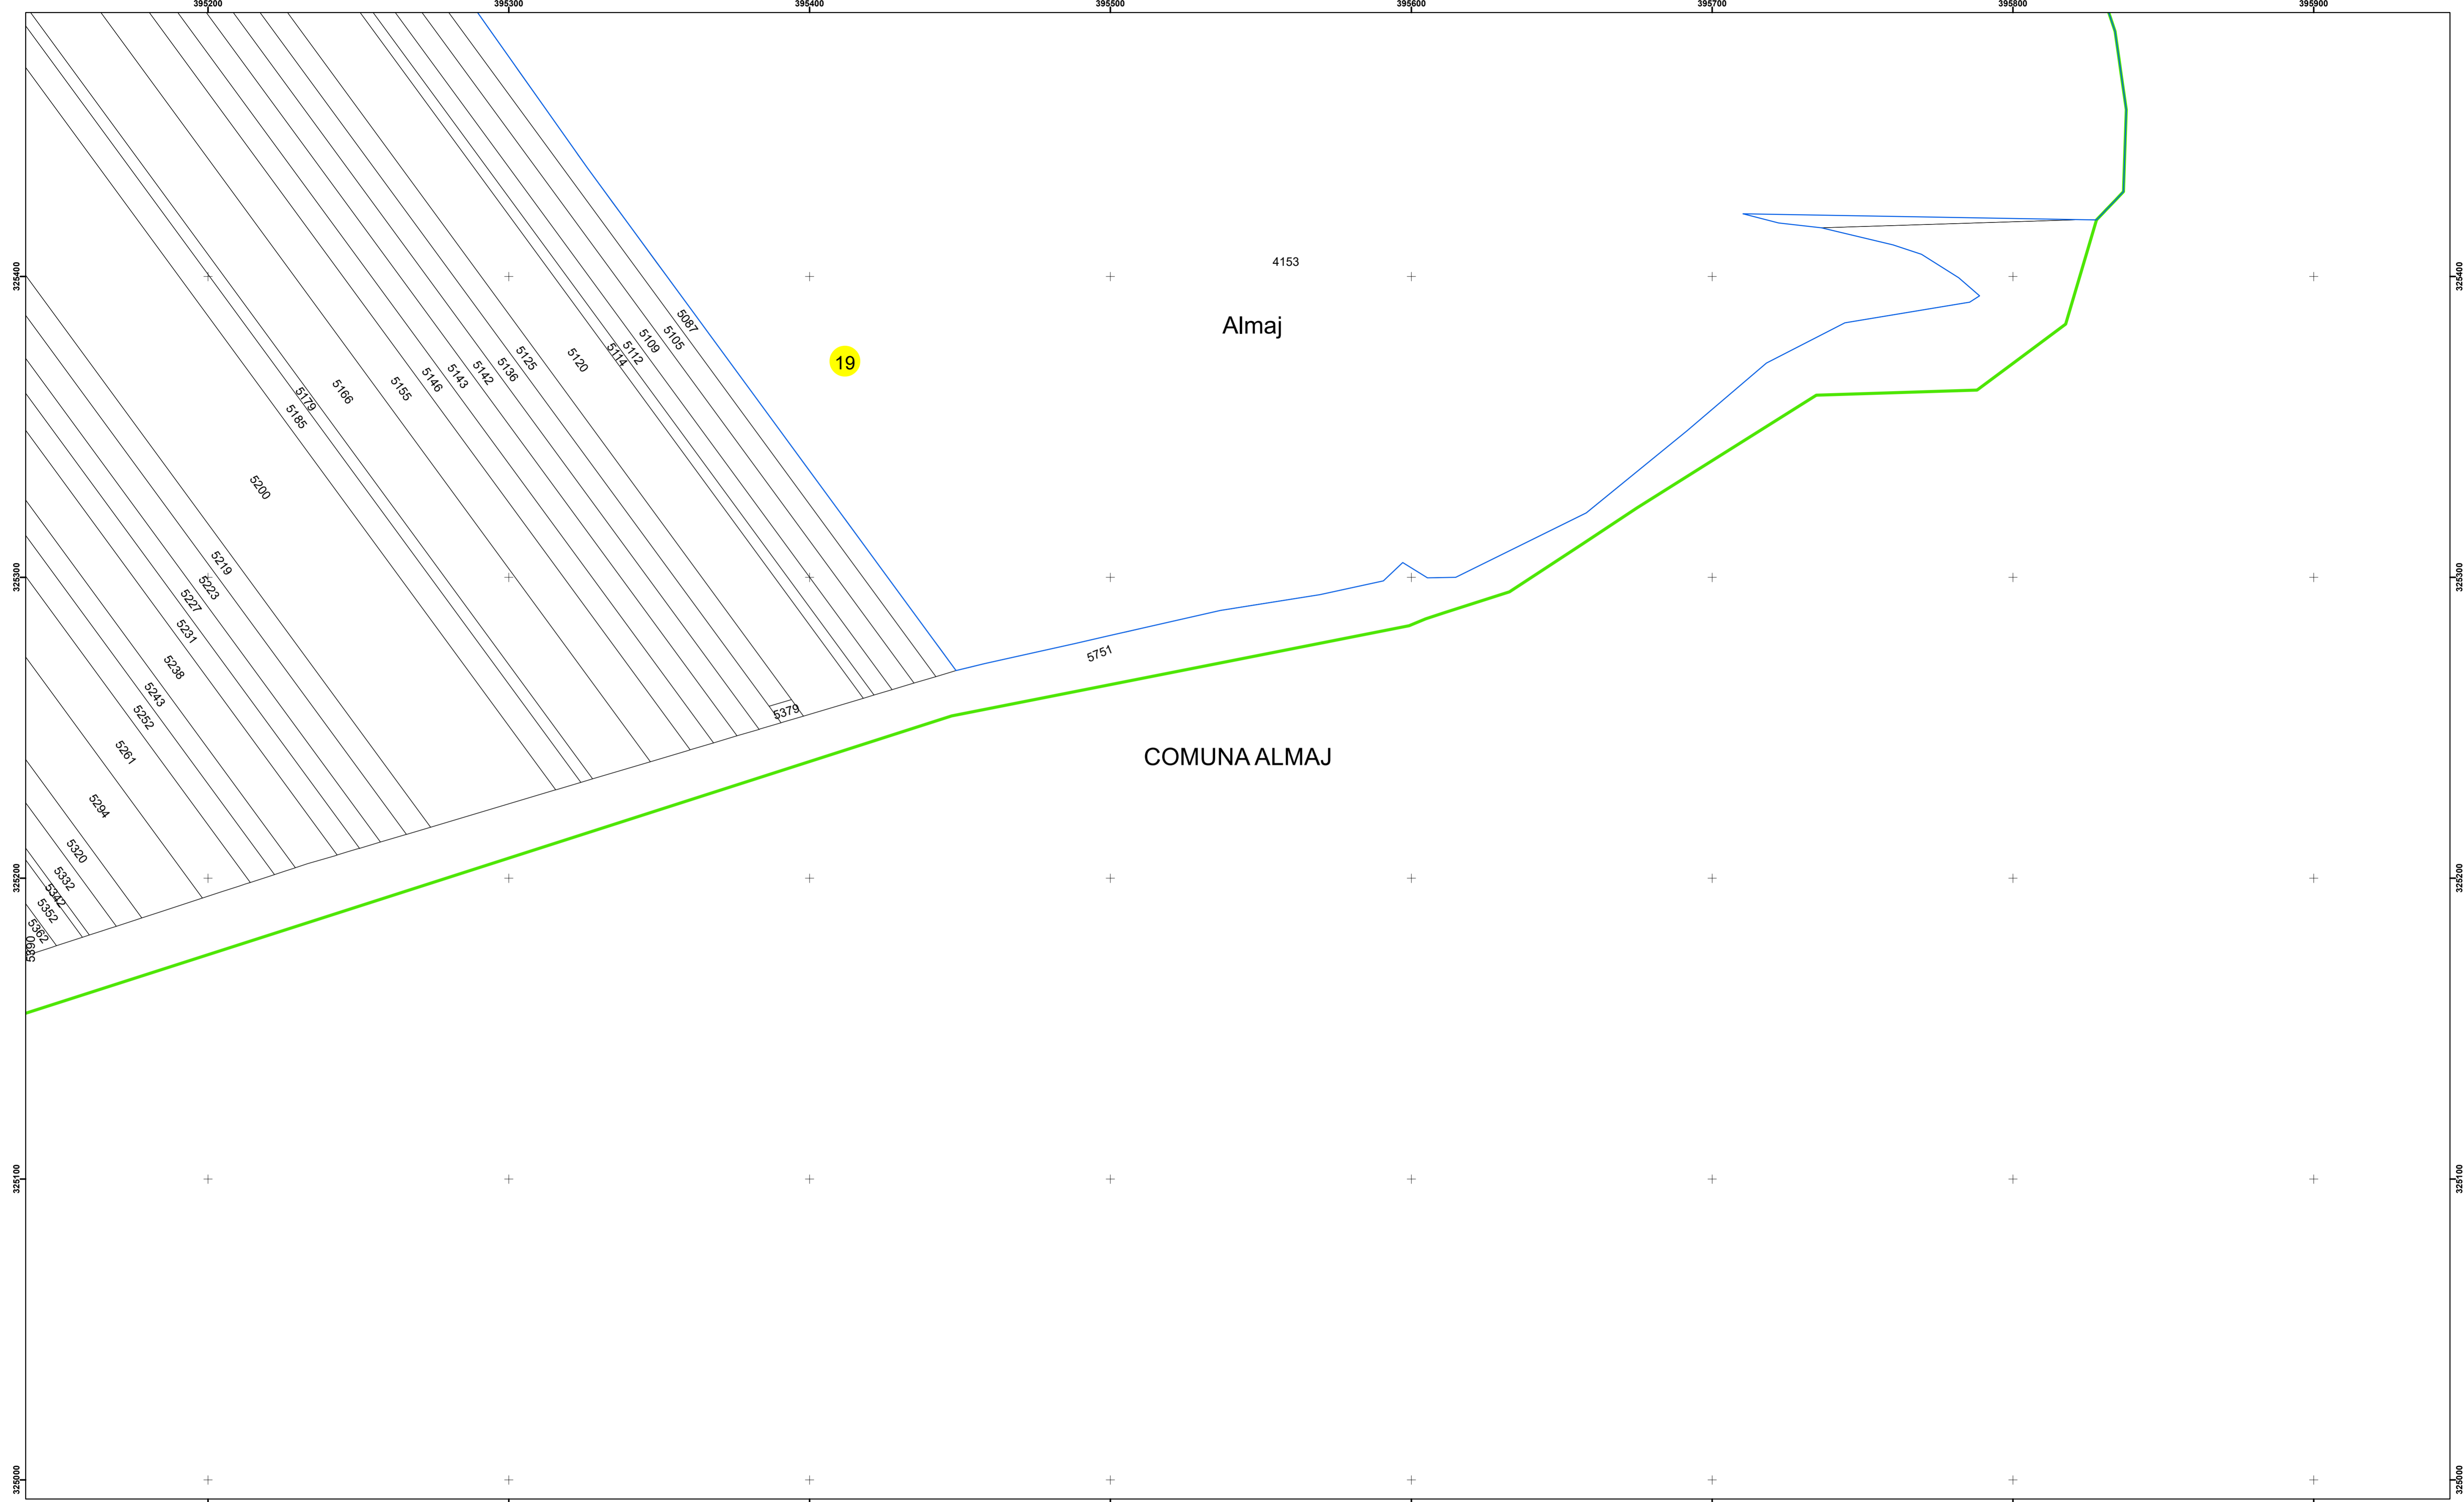

Legendă

	Limită UAT		Număr Sector Cadastral
	Limită Intravilan	458	Identificator Teren
	Sector Cadastral		Număr Poștal
	Limită Imobil	C1	Număr Construcție
	Instituții		Calea Ferată

Executant: SC MEGAGIS SRL

Spre publicare
Data: Iulie 2023

PLAN CADASTRAL

Comuna Almăj
Județul Dolj
Sector Cadastral 19

Scara 1:1000, sistem de proiecție STEREO 70