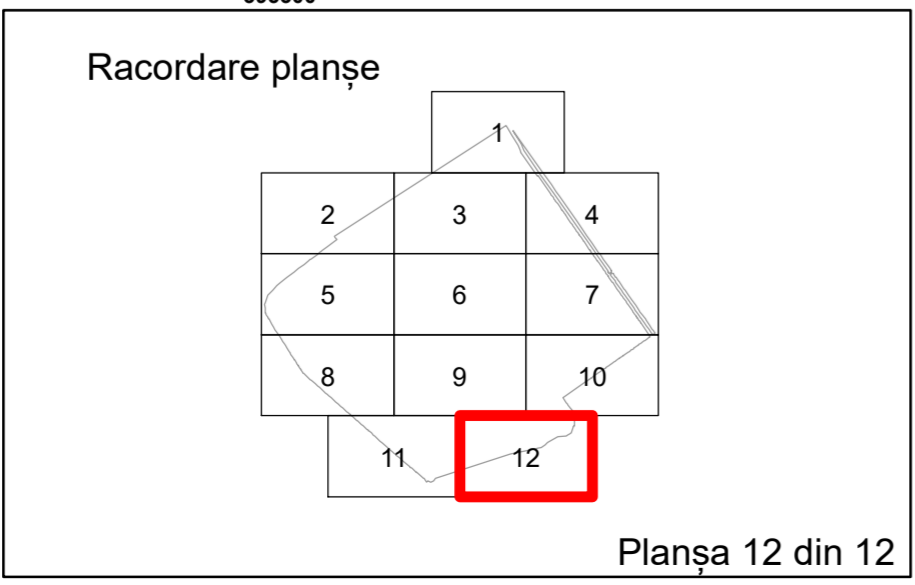

Executant: SC MEGAGIS SRL

Spre publicare
Data: Iulie 2023

PLAN CADASTRAL

Comuna Almăj
Județul Dolj
Sector Cadastral 19

Scara 1:1000, sistem de proiecție STEREO 70

Legendă

	Limită UAT		Număr Sector Cadastral
	Limită Intravilan	458	Identificator Teren
	Sector Cadastral		Număr Poștal
	Limită Imobil	C1	Număr Construcție
	Instituții		Calea Ferată