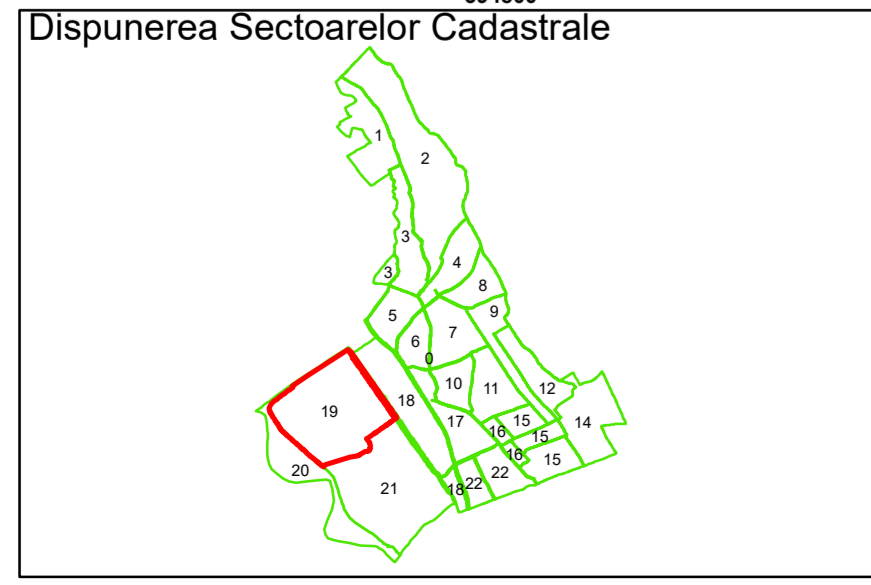

Executant: SC MEGAGIS SRL

Spre publicare
Data: Iulie 2023

PLAN CADASTRAL

Comuna Almăj
Județul Dolj
Sector Cadastral 19

Scara 1:1000, sistem de proiecție STEREO 70

Legendă

	Limită UAT		Număr Sector Cadastral
	Limită Intravilan	458	Identificator Teren
	Sector Cadastral		Număr Poștal
	Limită Imobil	C1	Număr Construcție
	Instituții		Calea Ferată