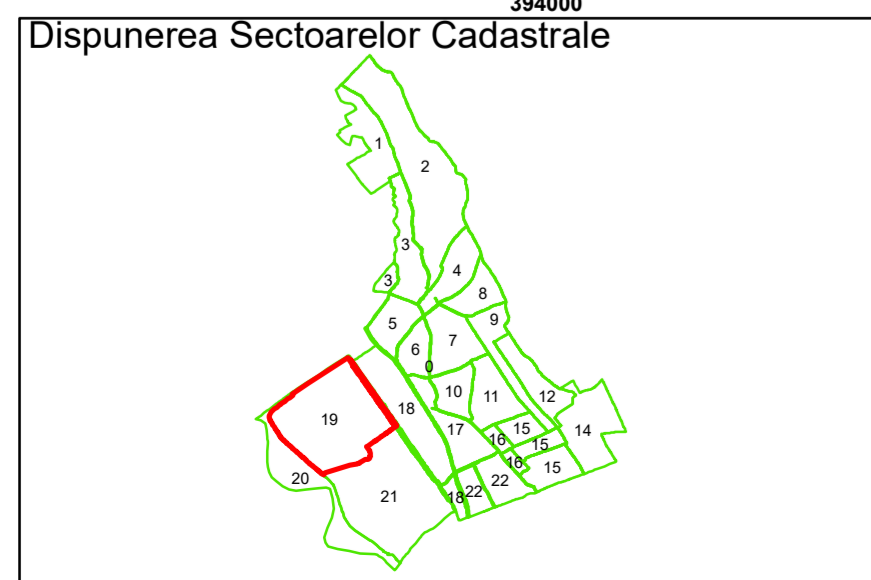

Legendă

	Limită UAT		Număr Sector Cadastral
	Limită Intravilan	458	Identificator Teren
	Sector Cadastral		Număr Poștal
	Limită Imobil	C1	Număr Construcție
	Instituții		Calea Ferată

Executant: SC MEGAGIS SRL

Spre publicare
Data: Iulie 2023

PLAN CADASTRAL

Comuna Almăj
Județul Dolj
Sector Cadastral 19

Scara 1:1000, sistem de proiecție STEREO 70

Legendă

	Limită UAT		Număr Sector Cadastral
	Limită Intravilan	458	Identificator Teren
	Sector Cadastral		Număr Poștal
	Limită Imobil	C1	Număr Construcție
	Instituții		Calea Ferată

Executant: SC MEGAGIS SRL

Spre publicare
Data: Iulie 2023

PLAN CADASTRAL

Comuna Almăj
Județul Dolj
Sector Cadastral 19

Scara 1:1000, sistem de proiecție STEREO 70

Legendă

	Limită UAT		Număr Sector Cadastral
	Limită Intravilan	458	Identificator Teren
	Sector Cadastral		Număr Poștal
	Limită Imobil	C1	Număr Construcție
	Instituții		Calea Ferată