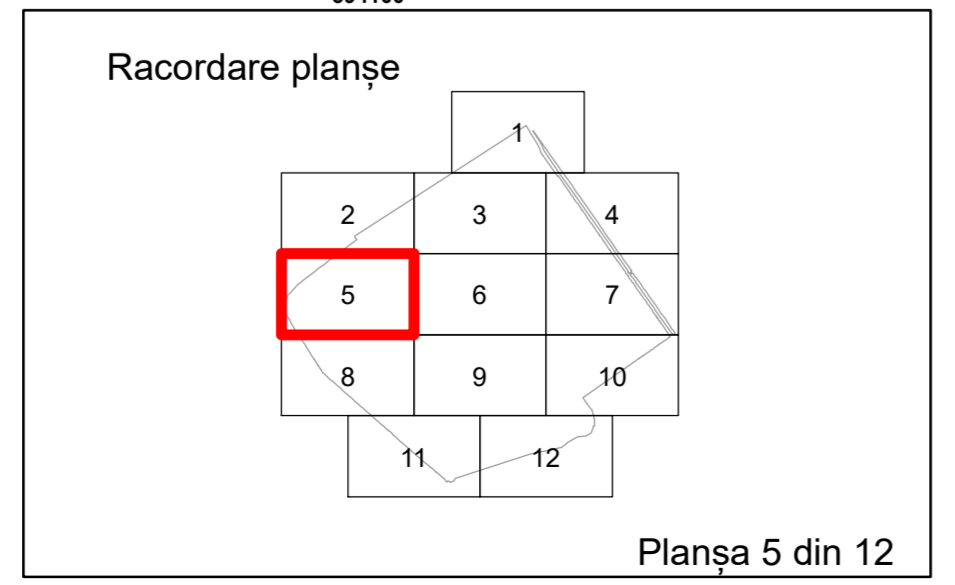

Legendă

	Limită UAT		Număr Sector Cadastral
	Limită Intravilan	458	Identificator Teren
	Sector Cadastral		Număr Poștal
	Limită Imobil	C1	Număr Construcție
	Instituții		Calea Ferată

Executant: SC MEGAGIS SRL

Spre publicare
Data: Iulie 2023

PLAN CADASTRAL

Comuna Almăj
Județul Dolj
Sector Cadastral 19

Scara 1:1000, sistem de proiecție STEREO 70