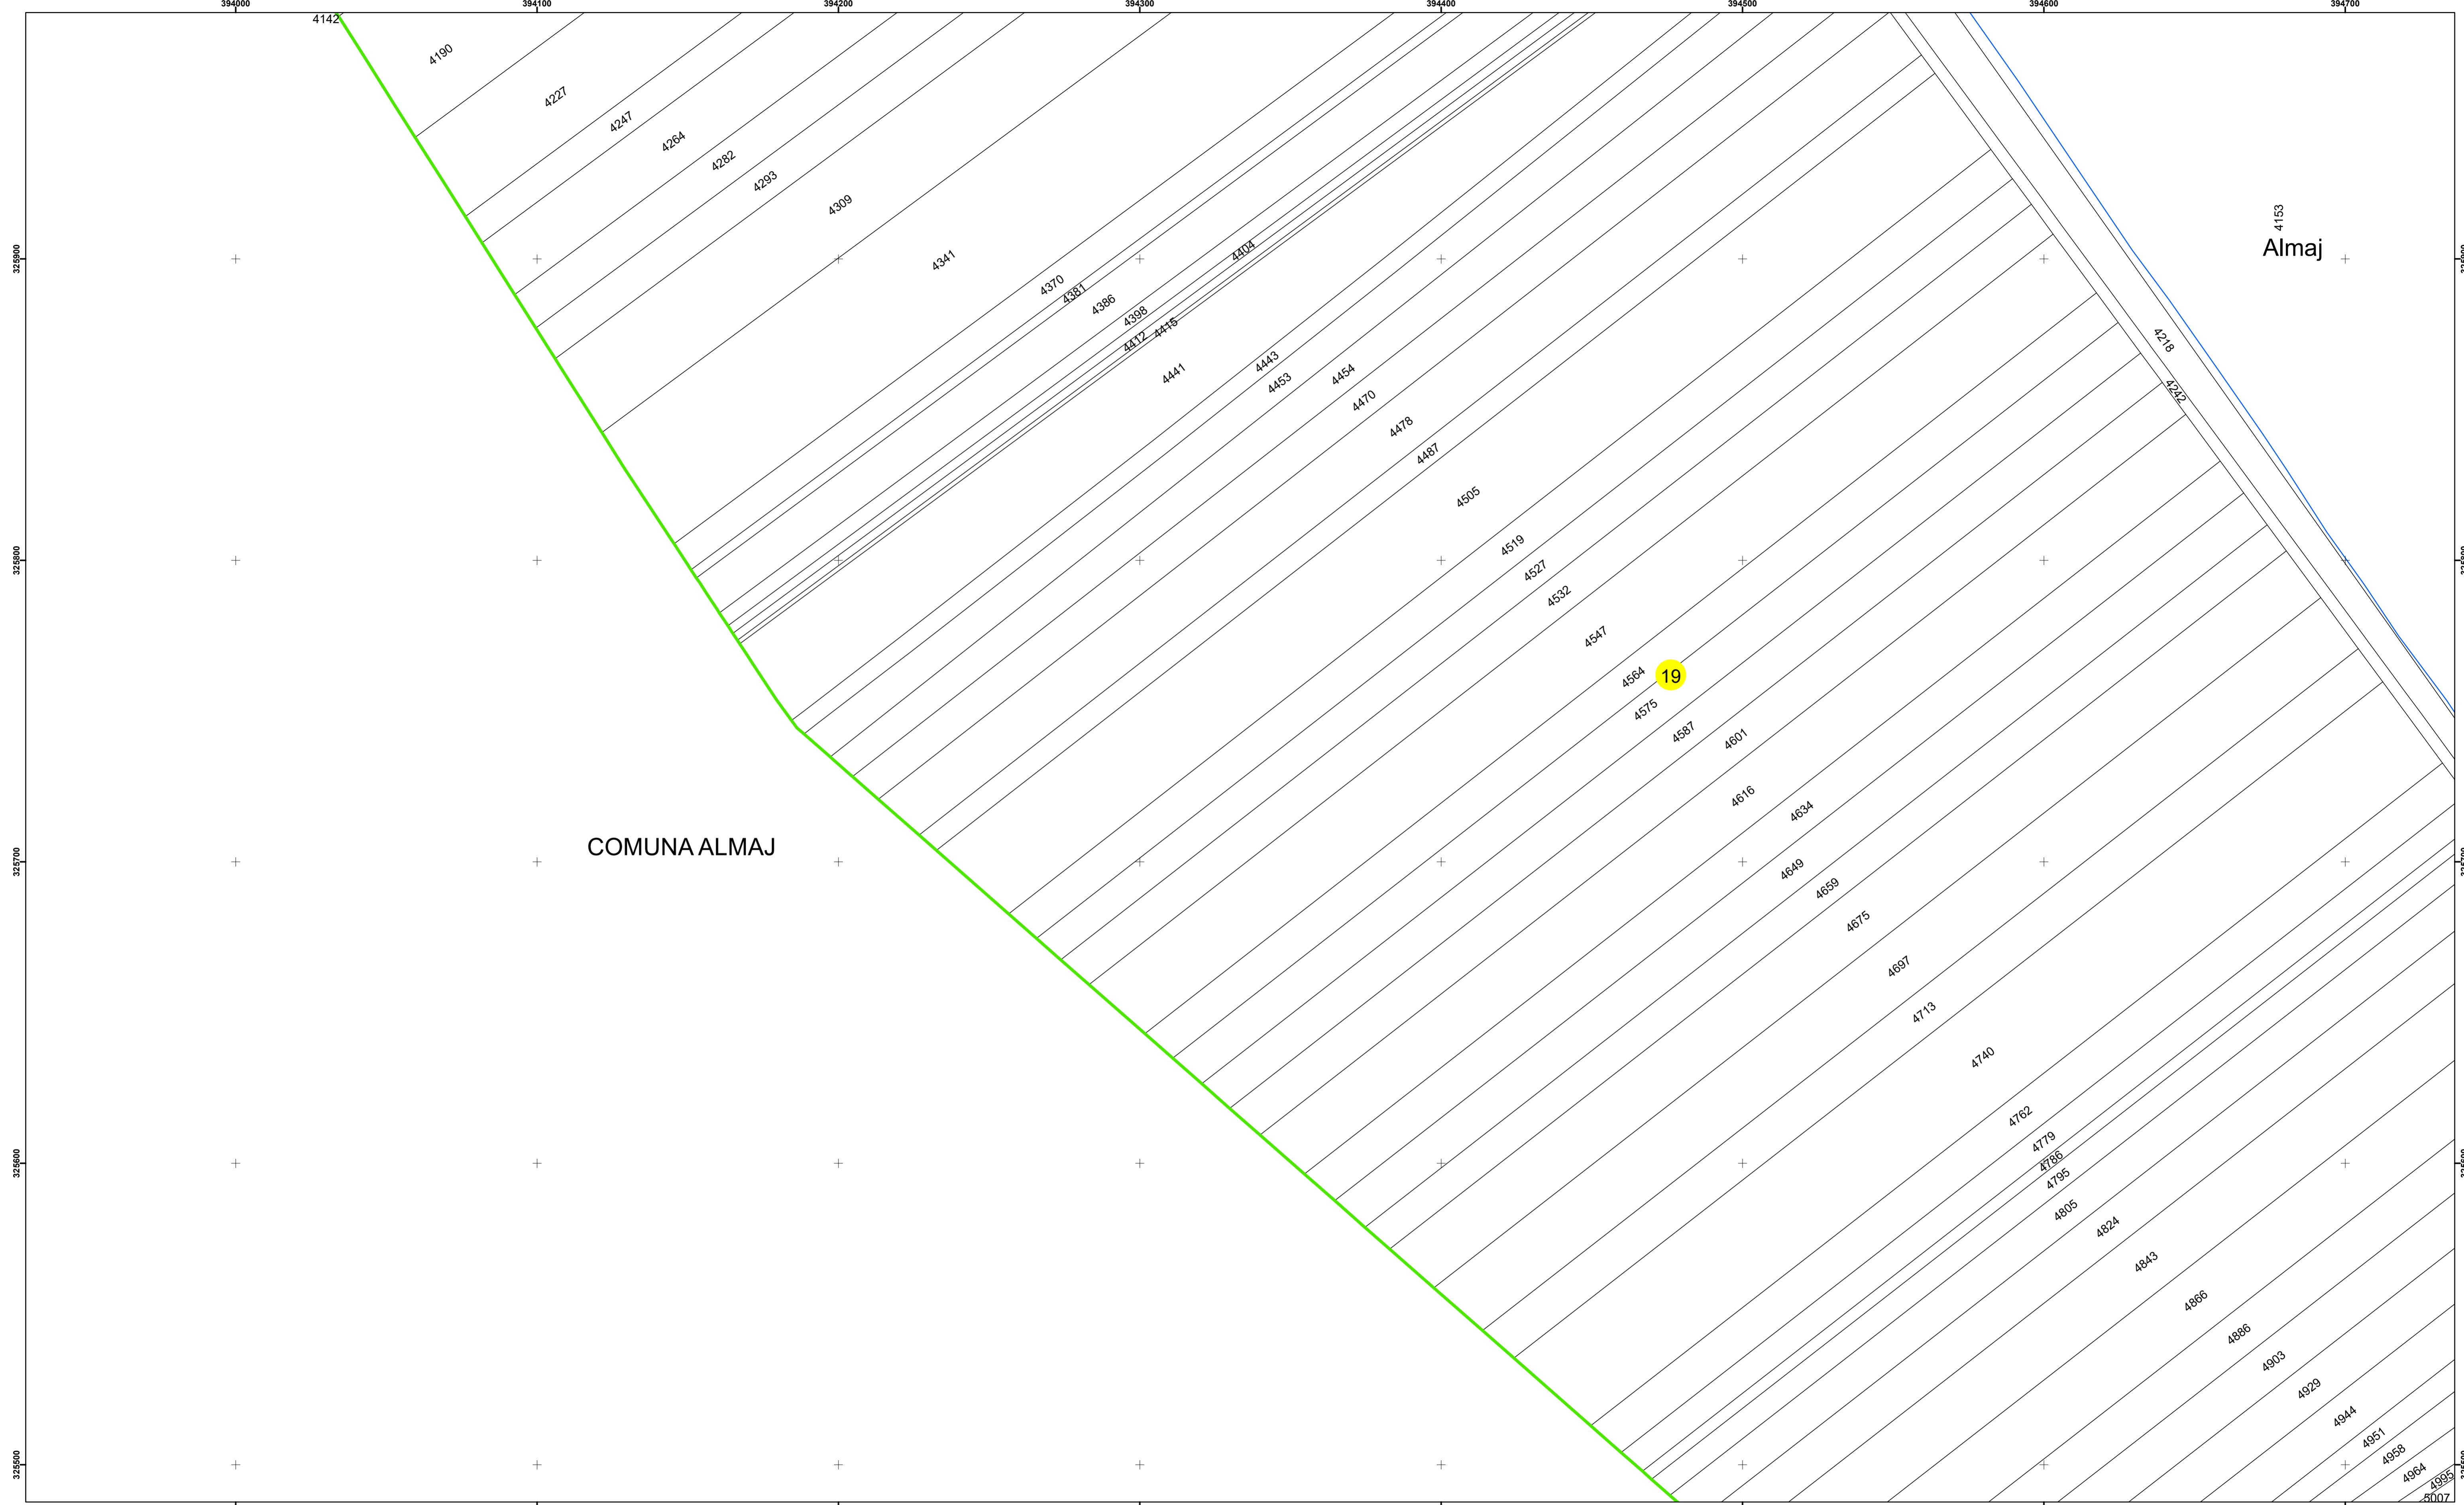

Legendă

	Limită UAT		Număr Sector Cadastral
	Limită Intravilan	458	Identificator Teren
	Sector Cadastral		Număr Poștal
	Limită Imobil	C1	Număr Construcție
	Instituții		Calea Ferată

Executant: SC MEGAGIS SRL

Spre publicare
Data: Iulie 2023

PLAN CADASTRAL

Comuna Almăj
Județul Dolj
Sector Cadastral 19

Scara 1:1000, sistem de proiecție STEREO 70