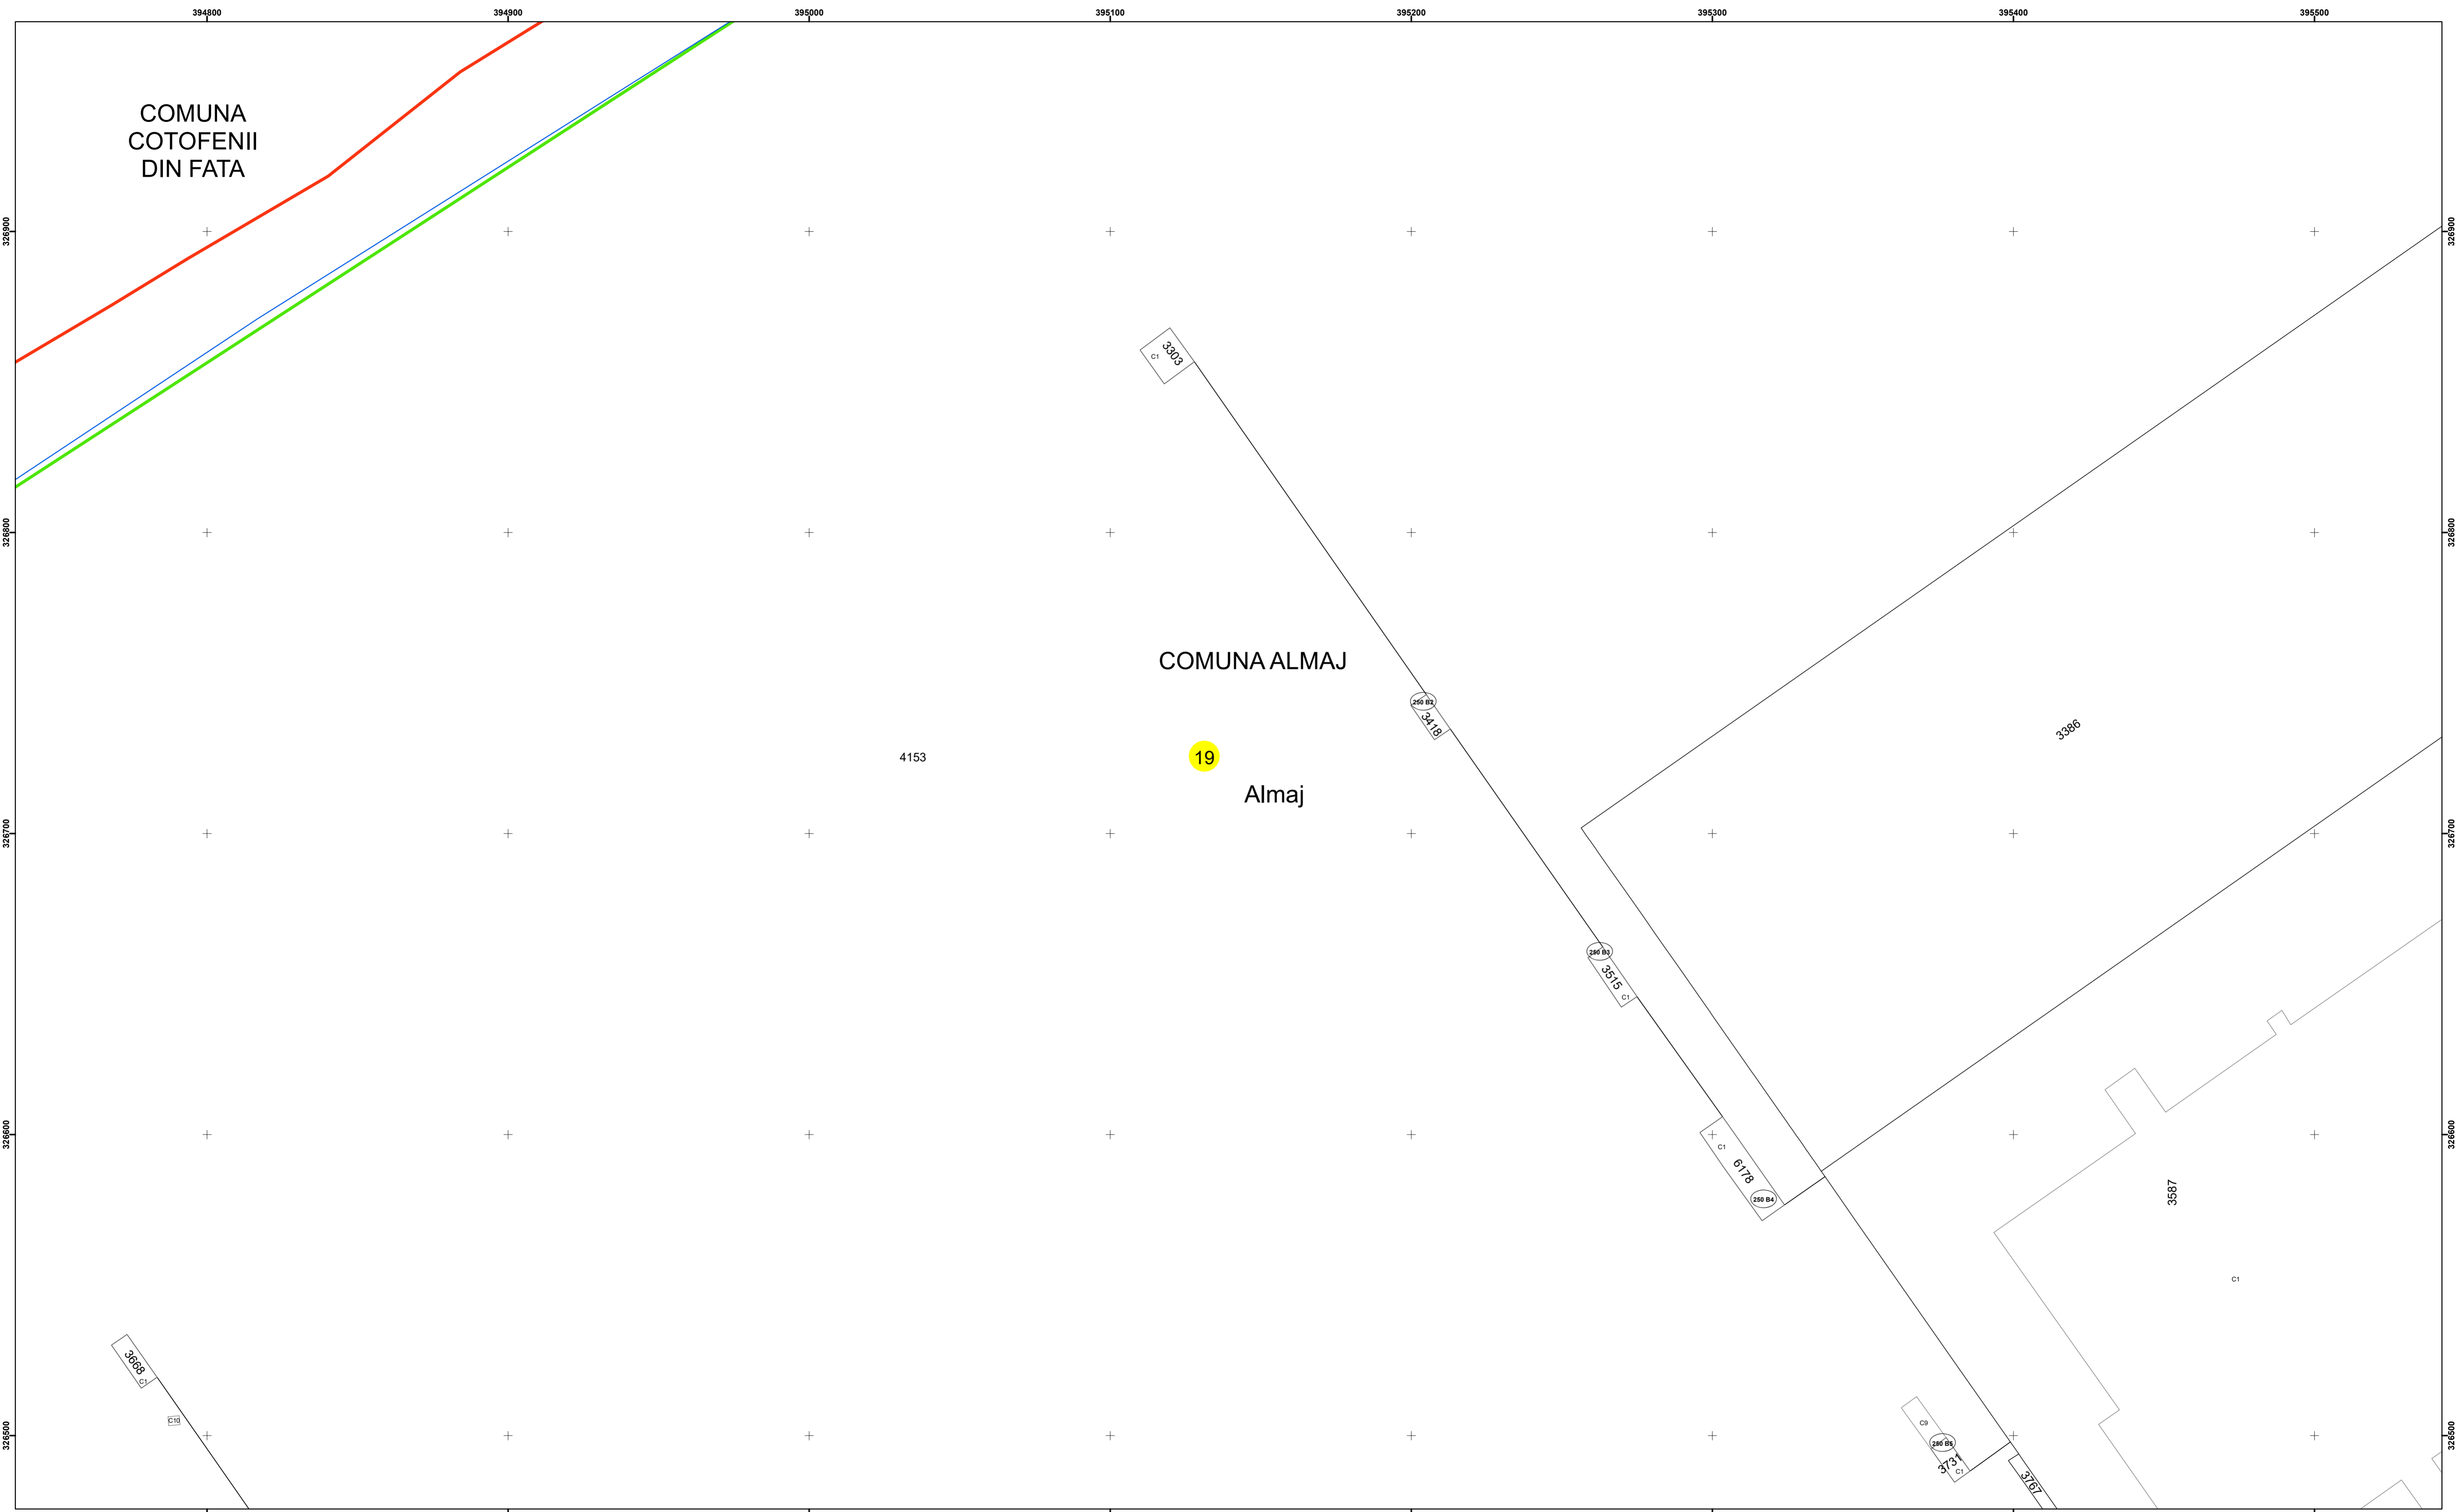

Spre publicare
Data: Iulie 2023

PLAN CADASTRAL

Comuna Almăj
Județul Dolj
Sector Cadastral 19

Scara 1:1000, sistem de proiecție STEREO 70

Legendă

	Limită UAT		Număr Sector Cadastral
	Limită Intravilan	458	Identificator Teren
	Sector Cadastral		Număr Poștal
	Limită Imobil	C1	Număr Construcție
	Instituții		Calea Ferată

Executant: SC MEGAGIS SRL

Spre publicare
Data: Iulie 2023

PLAN CADASTRAL

Comuna Almăj
Județul Dolj
Sector Cadastral 19

Scara 1:1000, sistem de proiecție STEREO 70

Legendă

	Limită UAT		Număr Sector Cadastral
	Limită Intravilan	458	Identificator Teren
	Sector Cadastral		Număr Poștal
	Limită Imobil	C1	Număr Construcție
	Instituții		Calea Ferată