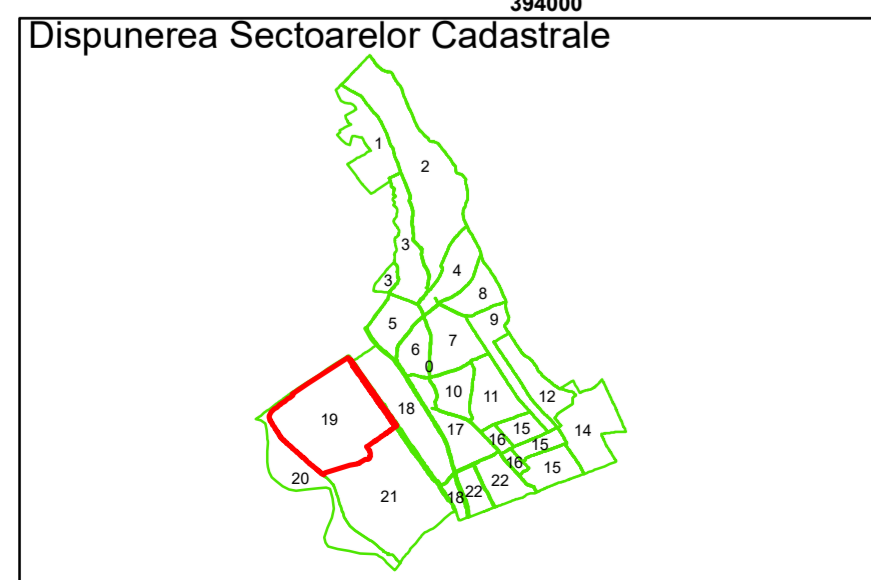

Legendă

	Limită UAT		Număr Sector Cadastral
	Limită Intravilan	458	Identificator Teren
	Sector Cadastral		Număr Poștal
	Limită Imobil	C1	Număr Construcție
	Instituții		Calea Ferată

Executant: SC MEGAGIS SRL

Spre publicare
Data: Iulie 2023

PLAN CADASTRAL

Comuna Almăj
Județul Dolj
Sector Cadastral 19

Scara 1:1000, sistem de proiecție STEREO 70