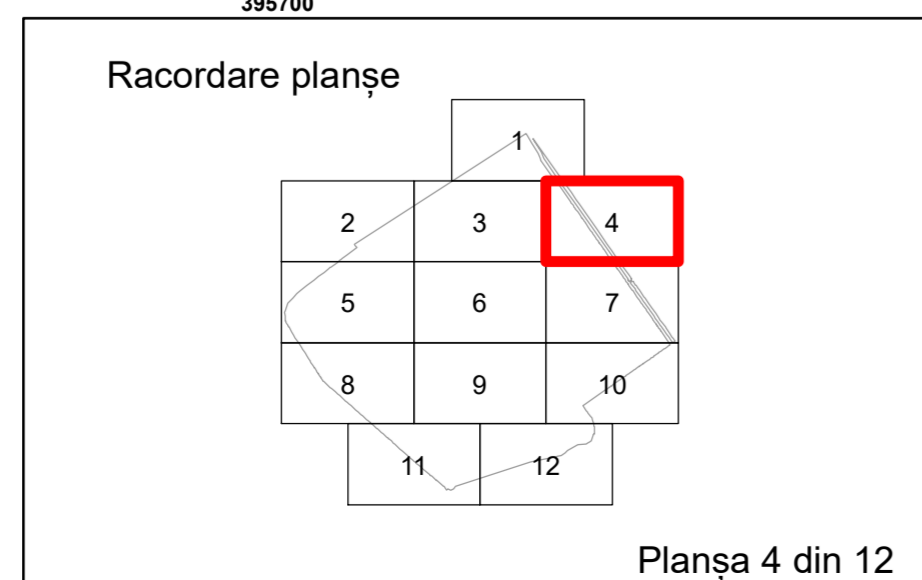

Executant: SC MEGAGIS SRL

Spre publicare
Data: Iulie 2023

PLAN CADASTRAL

Comuna Almăj
Județul Dolj
Sector Cadastral 19

Scara 1:1000, sistem de proiecție STEREO 70

Legendă

	Limită UAT		Număr Sector Cadastral
	Limită Intravilan	458	Identificator Teren
	Sector Cadastral		Număr Poștal
	Limită Imobil	C1	Număr Construcție
	Instituții		Calea Ferată