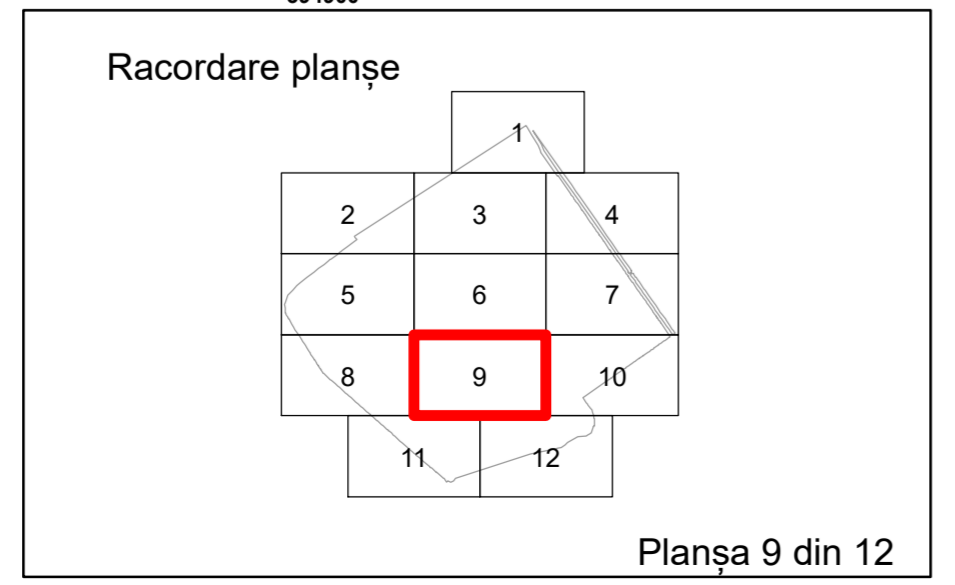

Executant: SC MEGAGIS SRL

Spre publicare
Data: Iulie 2023

PLAN CADASTRAL

Comuna Almăj
Județul Dolj
Sector Cadastral 19

Scara 1:1000, sistem de proiecție STEREO 70

COMUNA ALMAJ 19

Almaj

Legendă