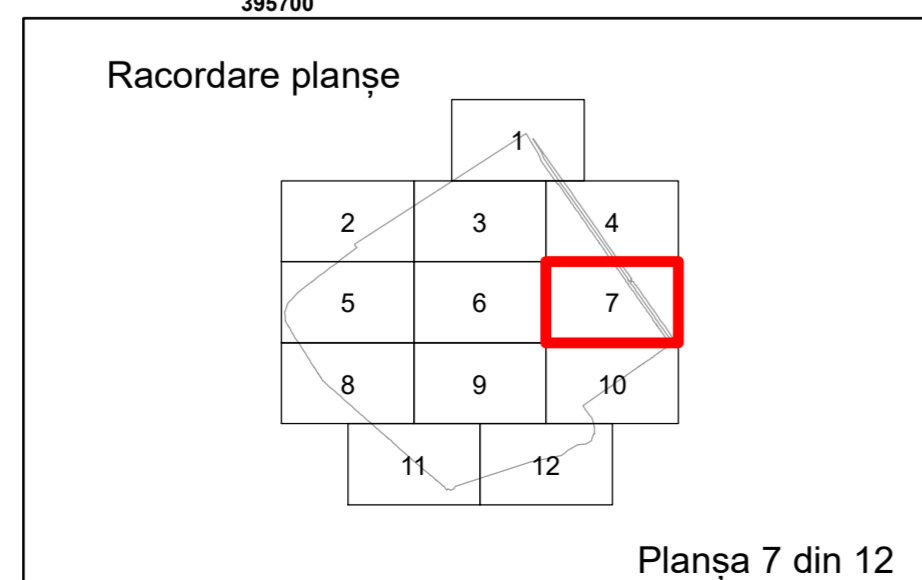

Legendă

	Limită UAT		Număr Sector Cadastral
	Limită Intravilan	458	Identificator Teren
	Sector Cadastral		Număr Poștal
	Limită Imobil	C1	Număr Construcție
	Instituții		Calea Ferată

Executant: SC MEGAGIS SRL

Spre publicare
Data: Iulie 2023

PLAN CADASTRAL
Comuna Almăj
Județul Dolj
Sector Cadastral 19
Scara 1:1000, sistem de proiecție STEREO 70