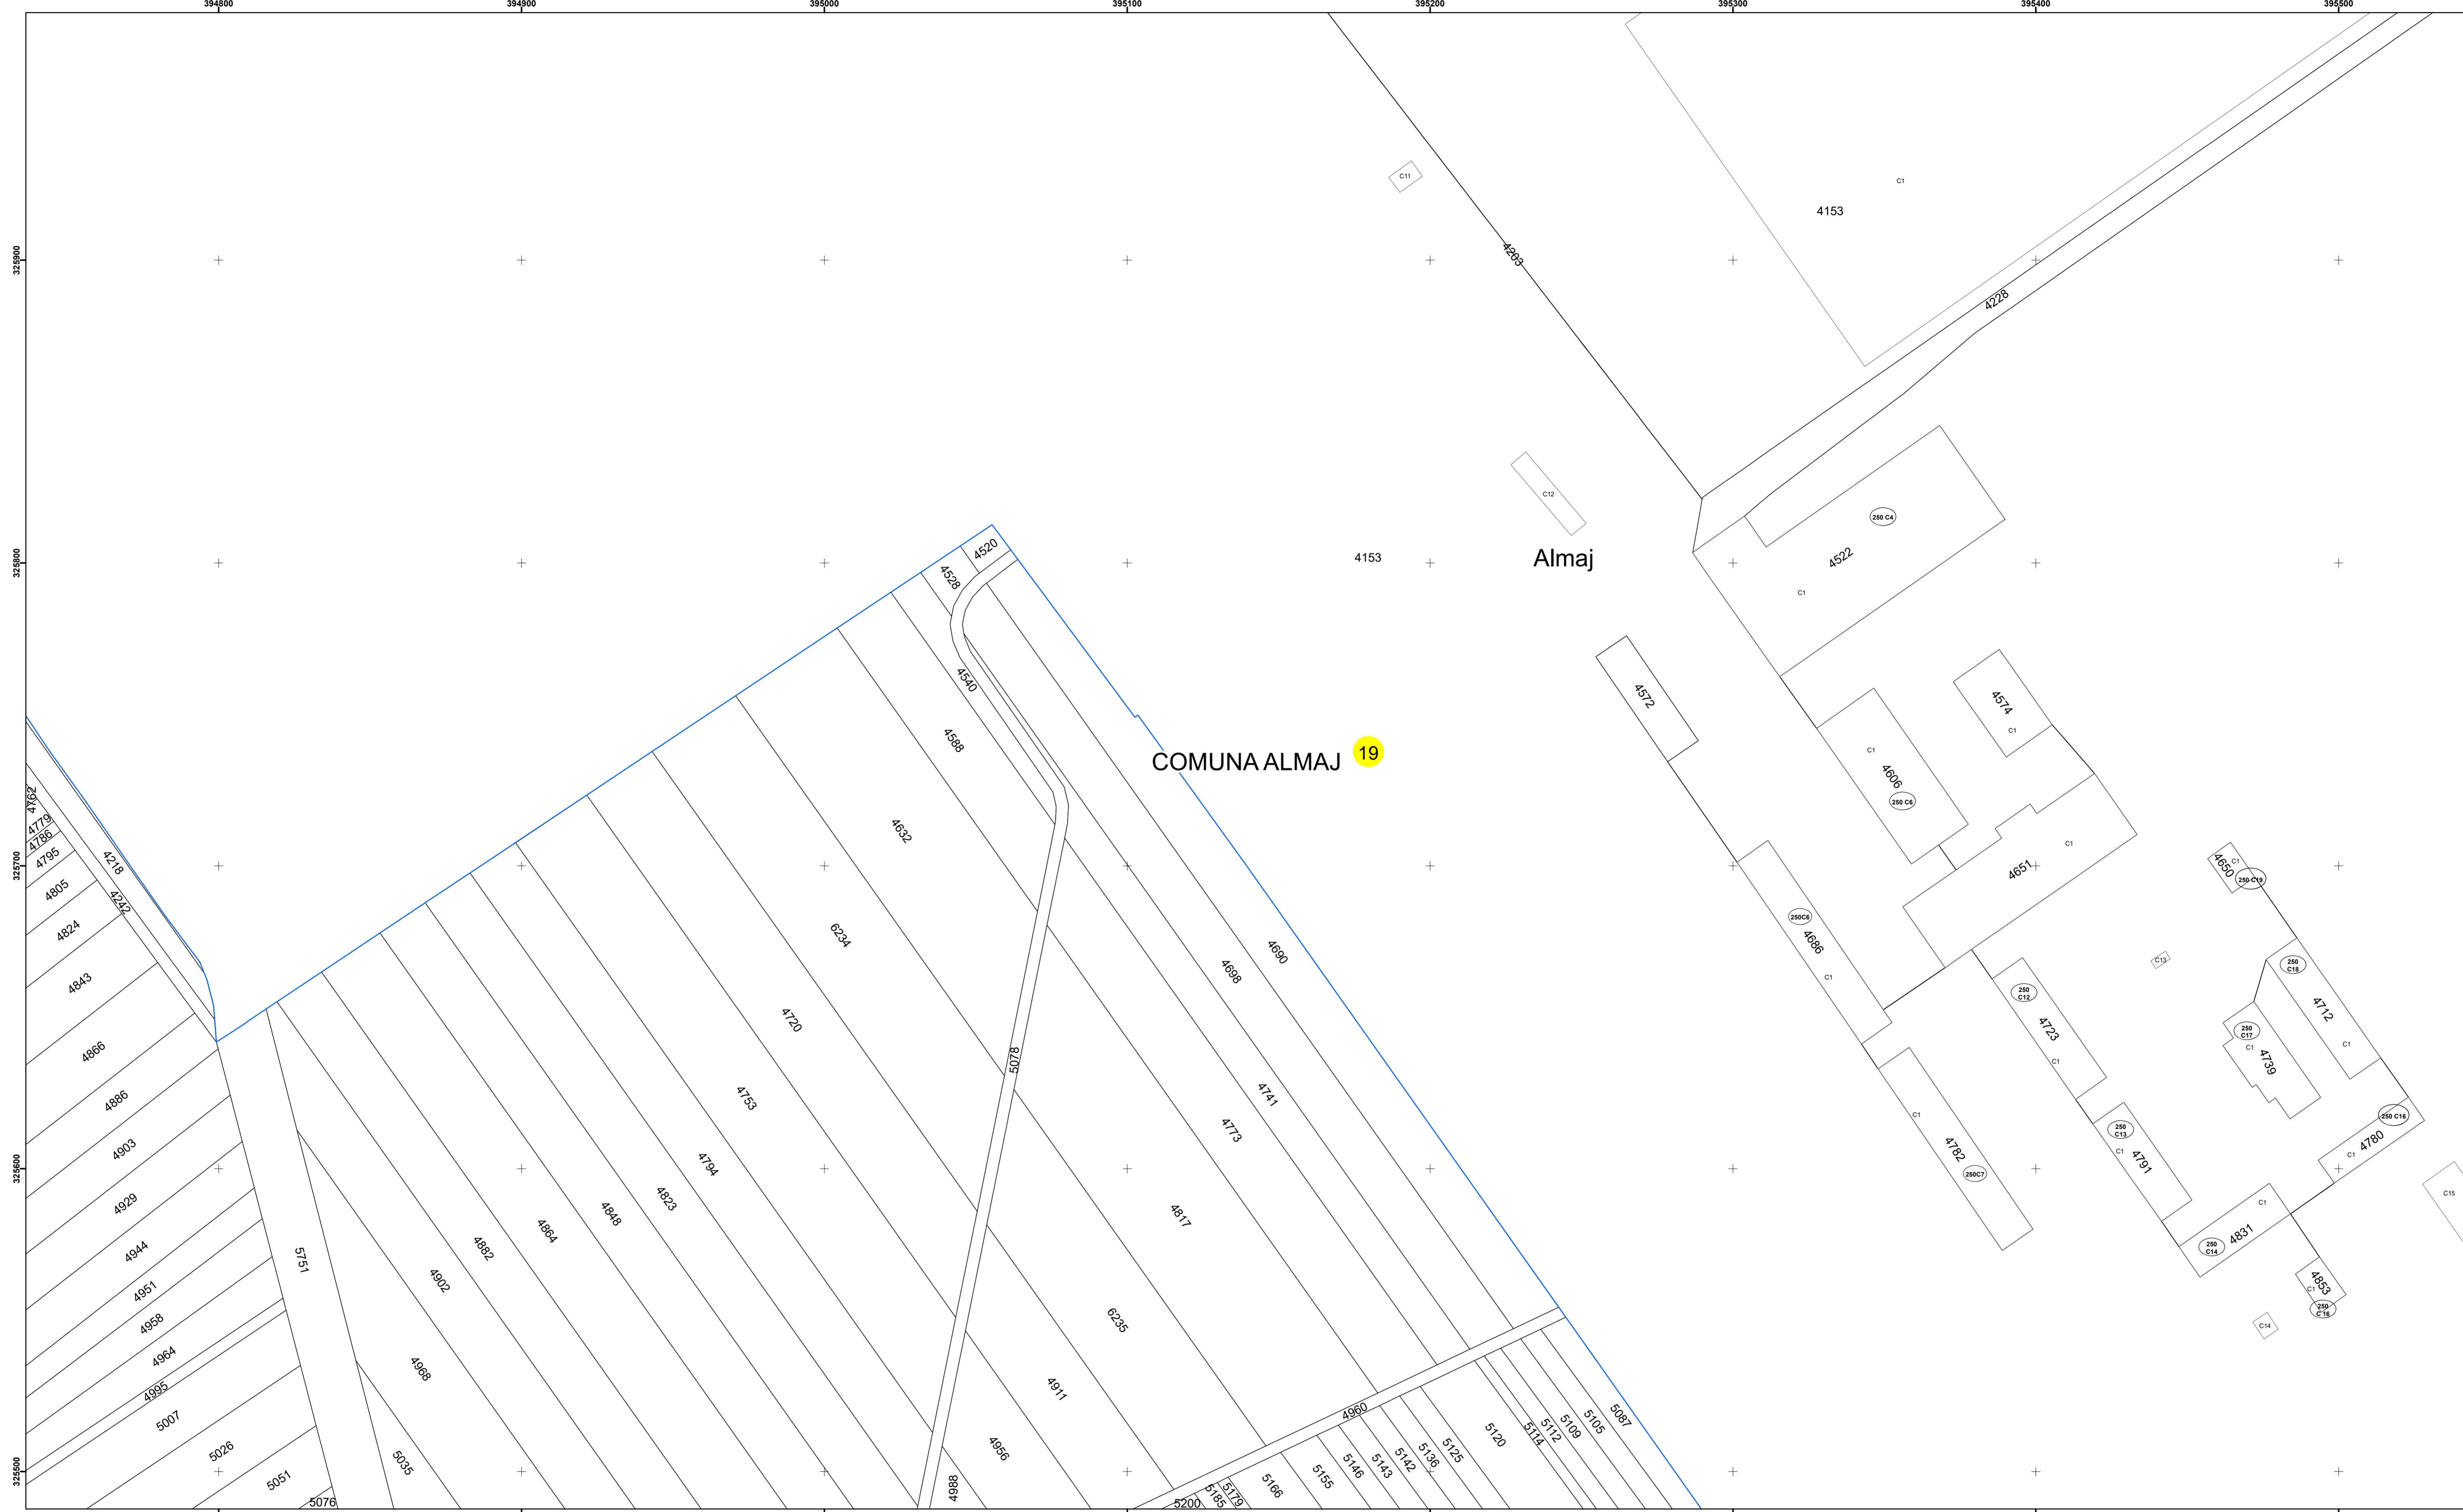

COMUNA ALMAJ 19

Almaj