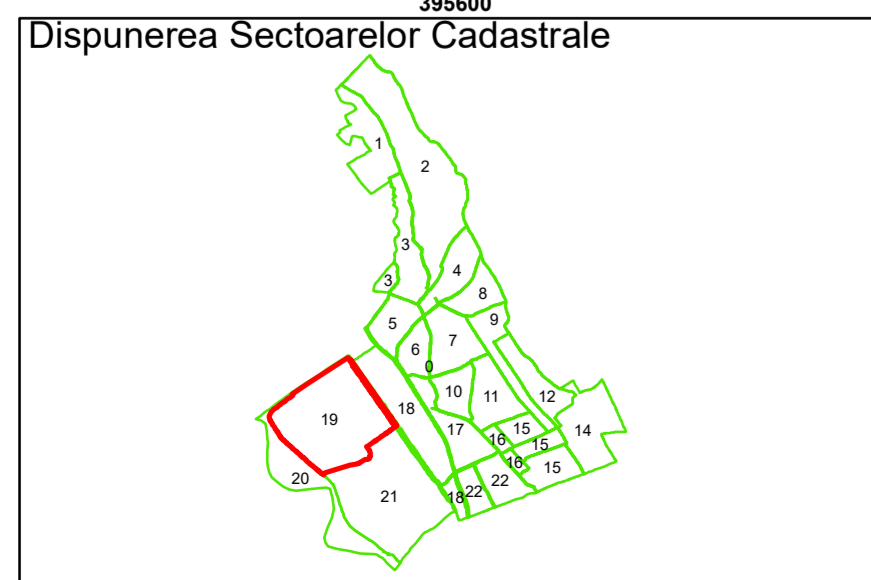

	Limită UAT		Număr Sector Cadastral
	Limită Intravilan	458	Identificator Teren
	Sector Cadastral		Număr Poștal
	Limită Imobil	C1	Număr Construcție
	Instituții		Calea Ferată

Executant: SC MEGAGIS SRL

Spre publicare
Data: Iulie 2023

PLAN CADASTRAL

Comuna Almăj
Județul Dolj
Sector Cadastral 19

Scara 1:1000, sistem de proiecție STEREO 70

Legendă

	Limită UAT		Număr Sector Cadastral
	Limită Intravilan	458	Identificator Teren
	Sector Cadastral		Număr Poștal
	Limită Imobil	C1	Număr Construcție
	Instituții		Calea Ferată