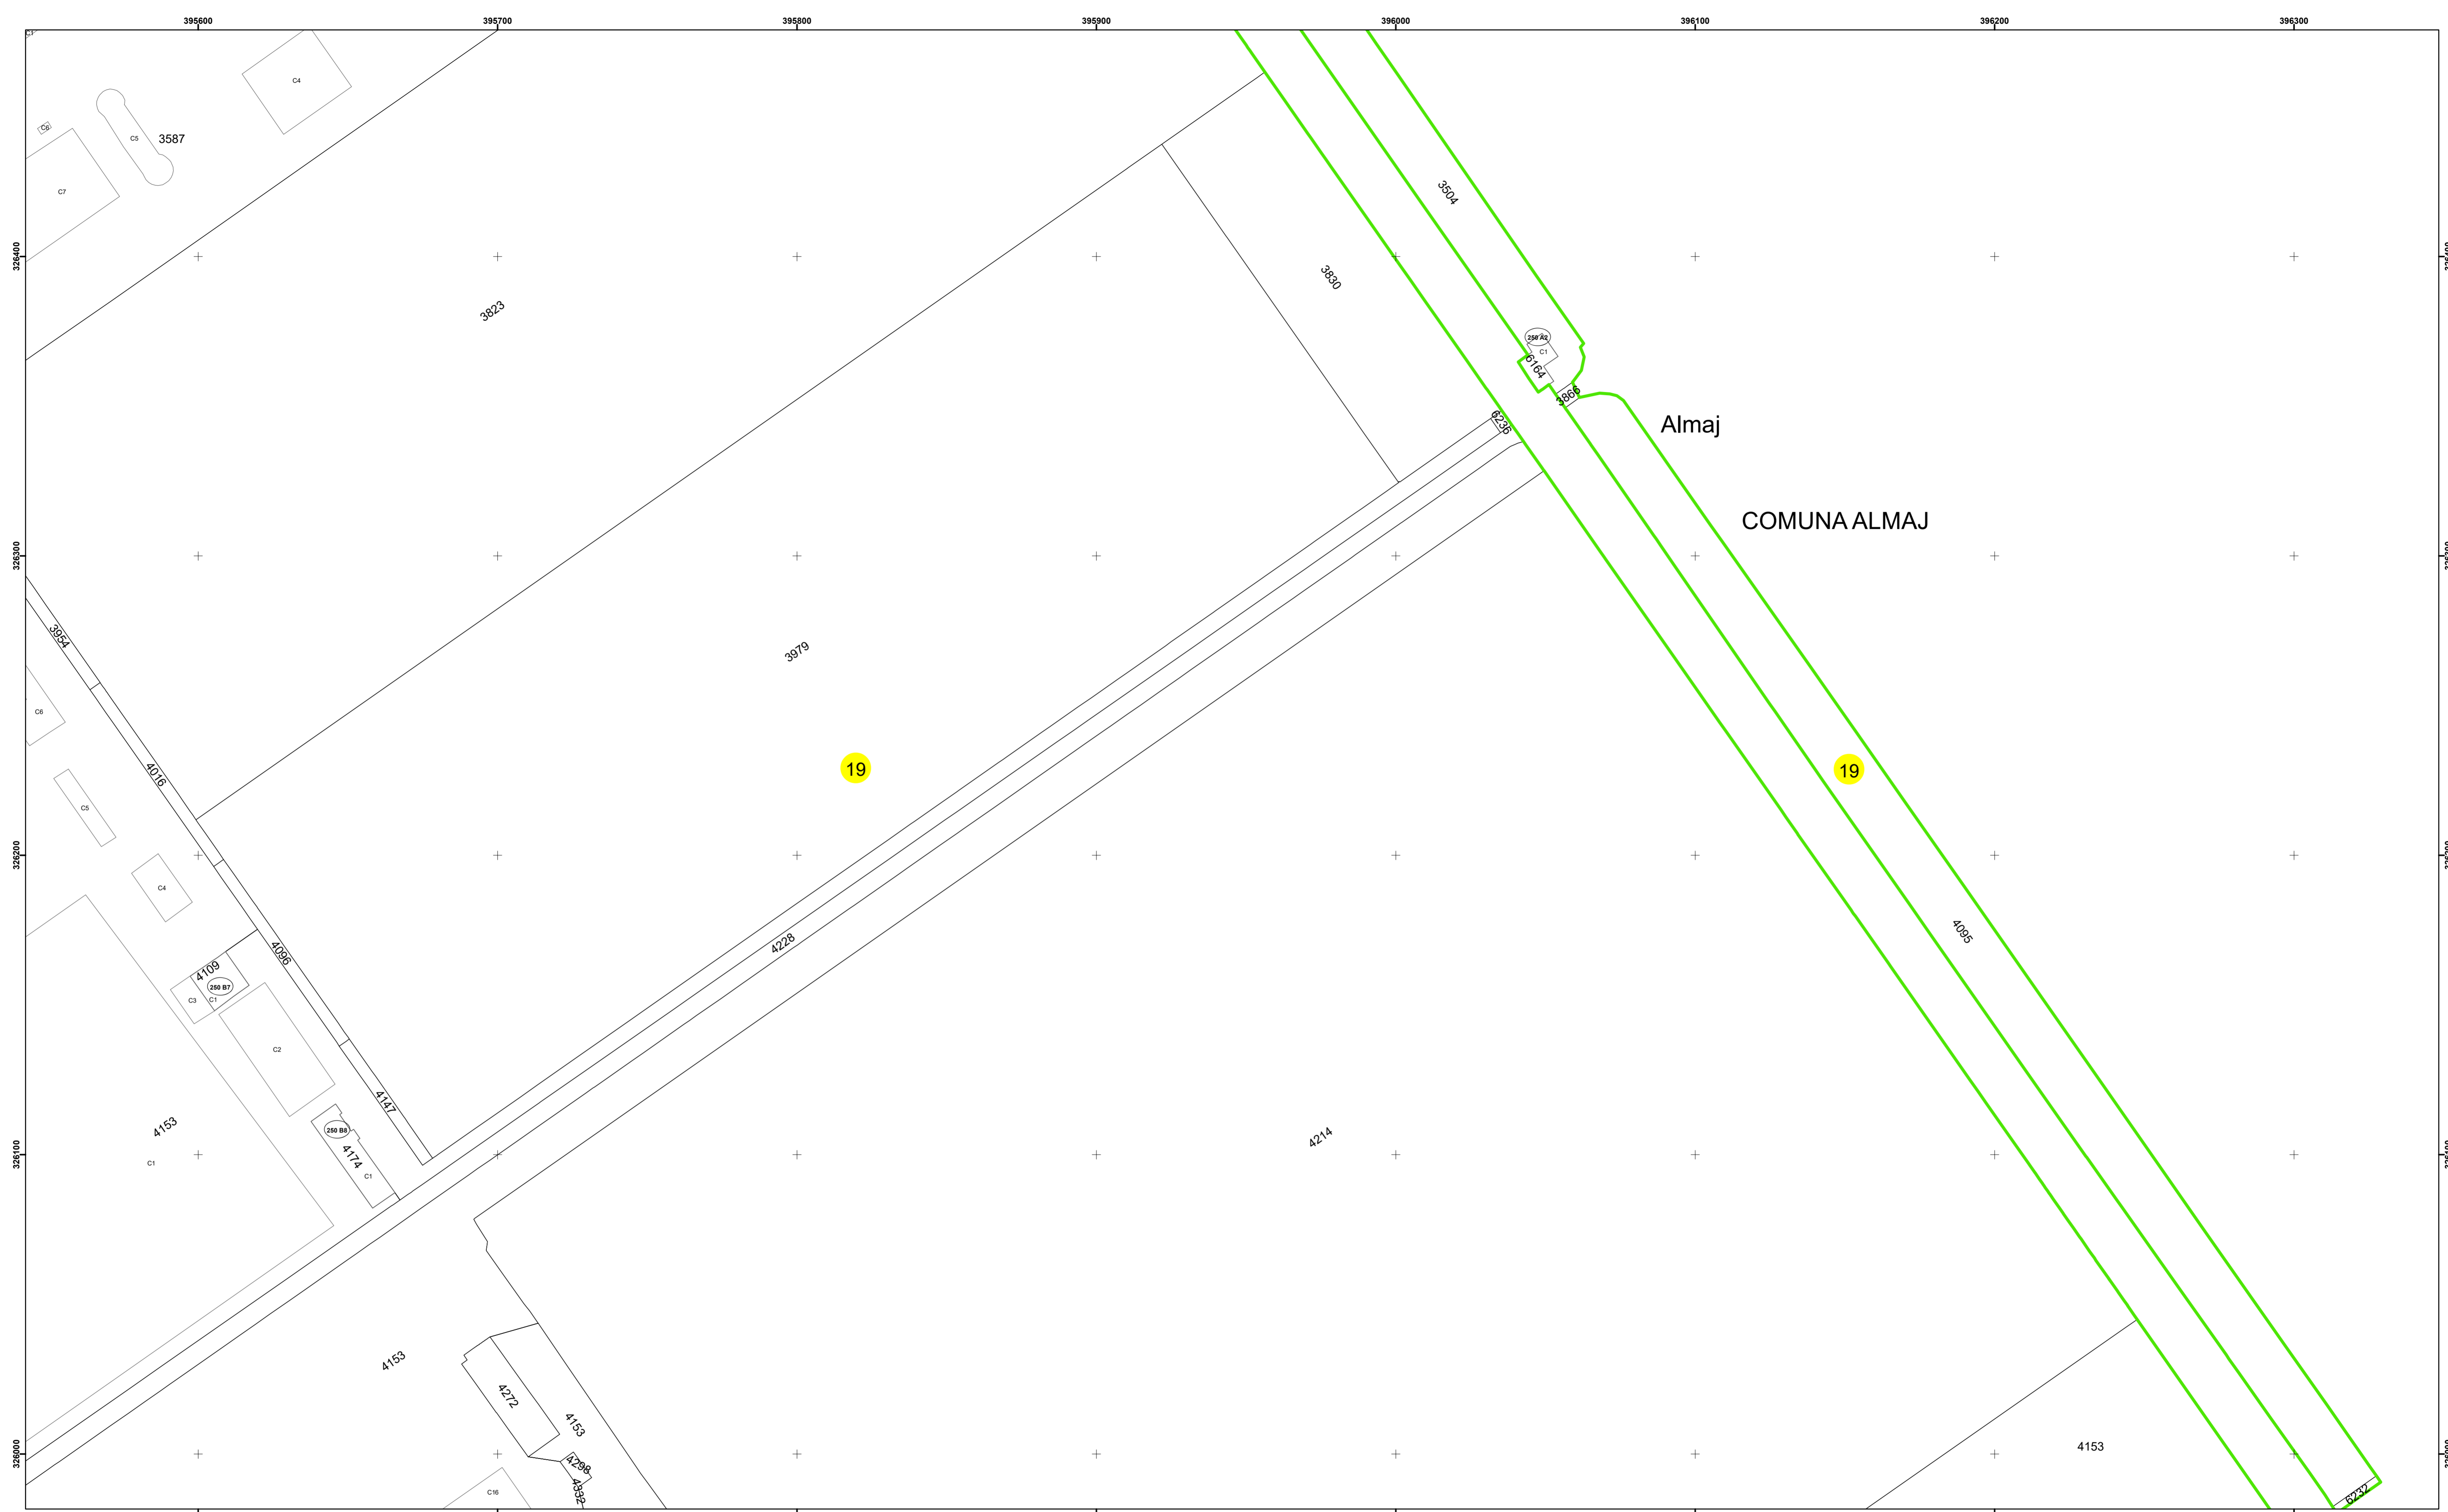

Legendă

	Limită UAT		Număr Sector Cadastral
	Limită Intravilan	458	Identificator Teren
	Sector Cadastral		Număr Poștal
	Limită Imobil	C1	Număr Construcție
	Instituții		Calea Ferată

Executant: SC MEGAGIS SRL

Spre publicare
Data: Iulie 2023

PLAN CADASTRAL
Comuna Almăj
Județul Dolj
Sector Cadastral 19
Scara 1:1000, sistem de proiecție STEREO 70