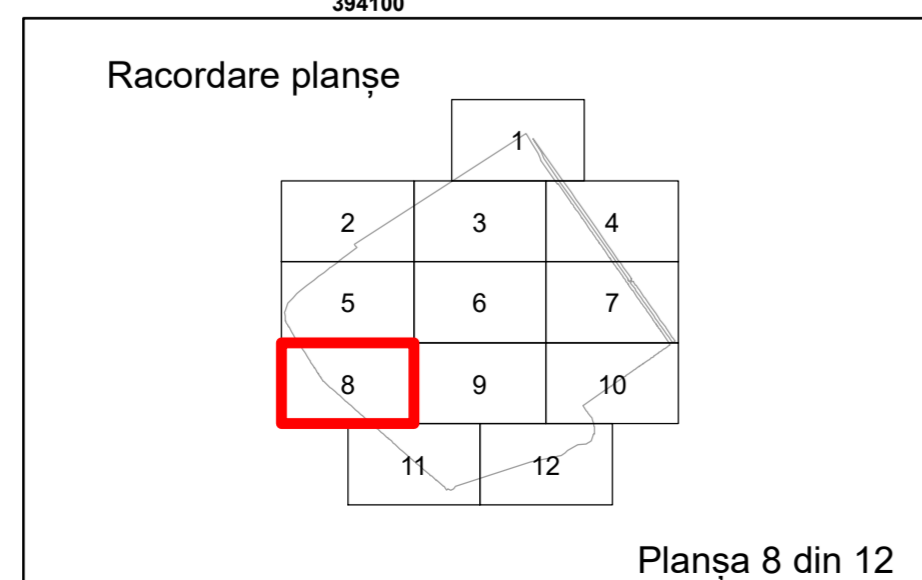

Legendă

	Limită UAT		Număr Sector Cadastral
	Limită Intravilan	458	Identificator Teren
	Sector Cadastral		Număr Poștal
	Limită Imobil	C1	Număr Construcție
	Instituții		Calea Ferată

Executant: SC MEGAGIS SRL

Spre publicare
Data: Iulie 2023

PLAN CADASTRAL

Comuna Almăj
Județul Dolj
Sector Cadastral 19

Scara 1:1000, sistem de proiecție STEREO 70