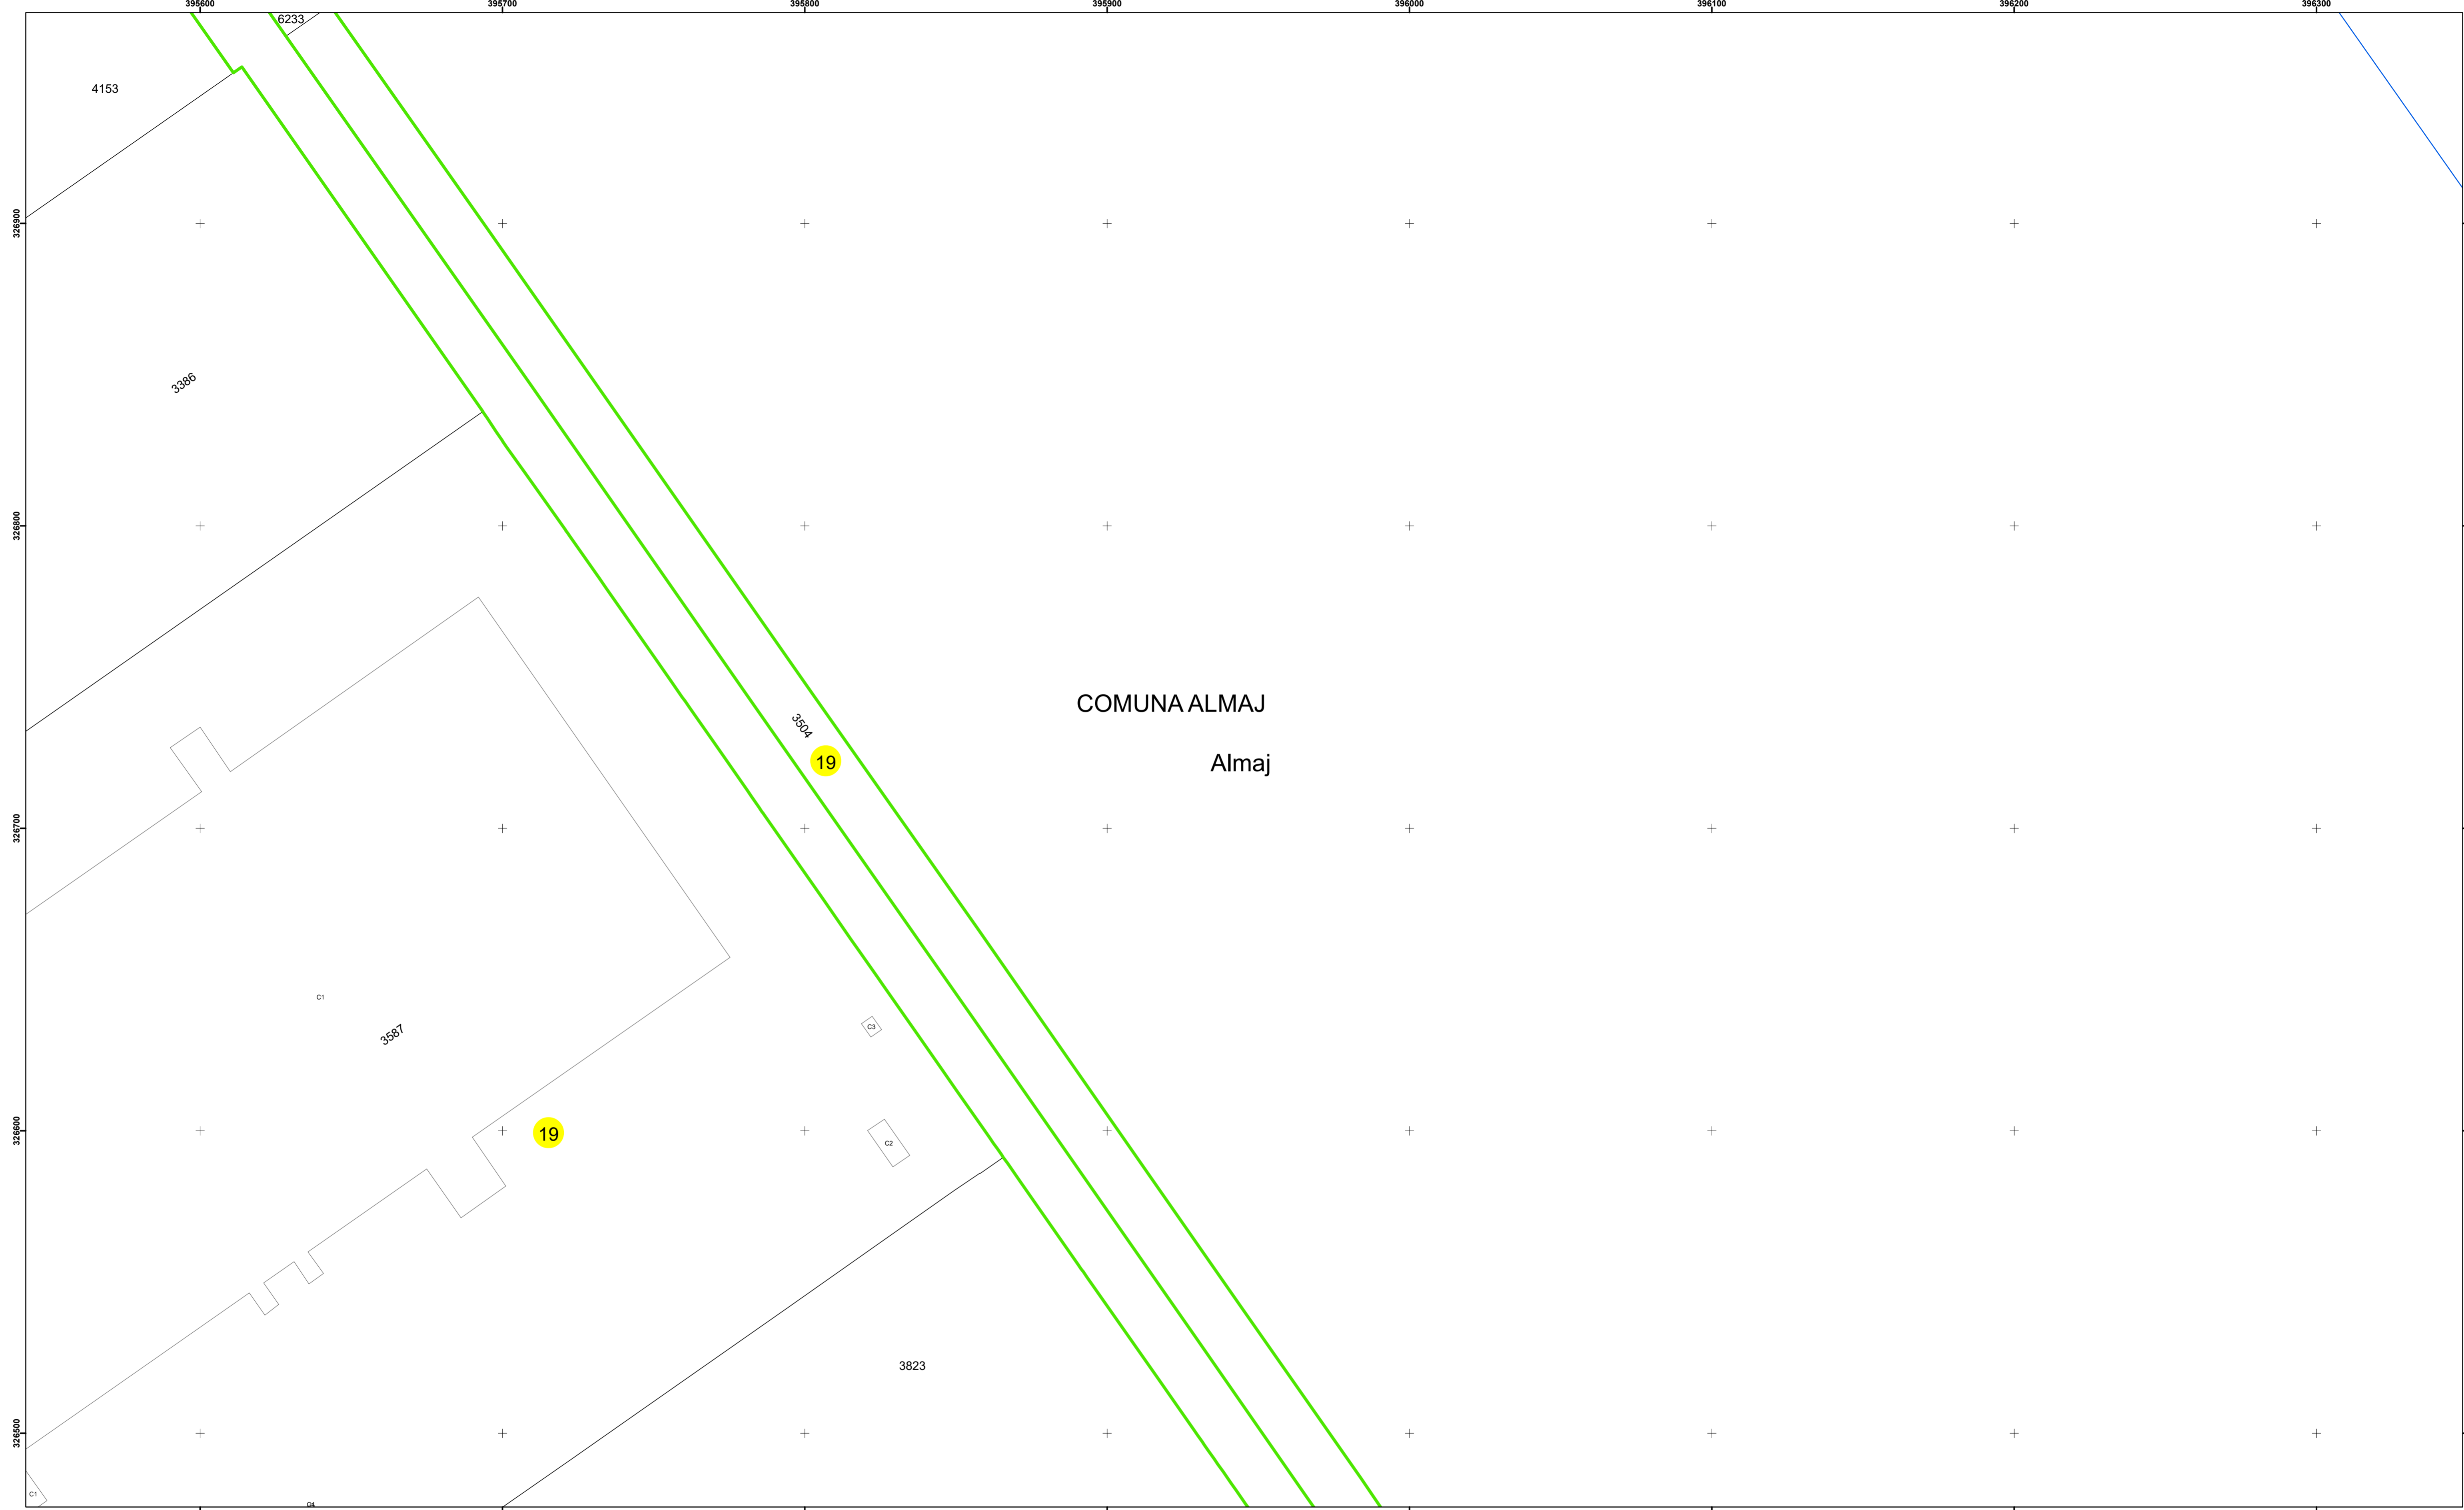

Executant: SC MEGAGIS SRL

Spre publicare
Data: Iulie 2023

PLAN CADASTRAL

Comuna Almăj
Județul Dolj
Sector Cadastral 19

Scara 1:1000, sistem de proiecție STEREO 70

Legendă

	Limită UAT		Număr Sector Cadastral
	Limită Intravilan	458	Identificator Teren
	Sector Cadastral		Număr Poștal
	Limită Imobil	C1	Număr Construcție
	Instituții		Calea Ferată