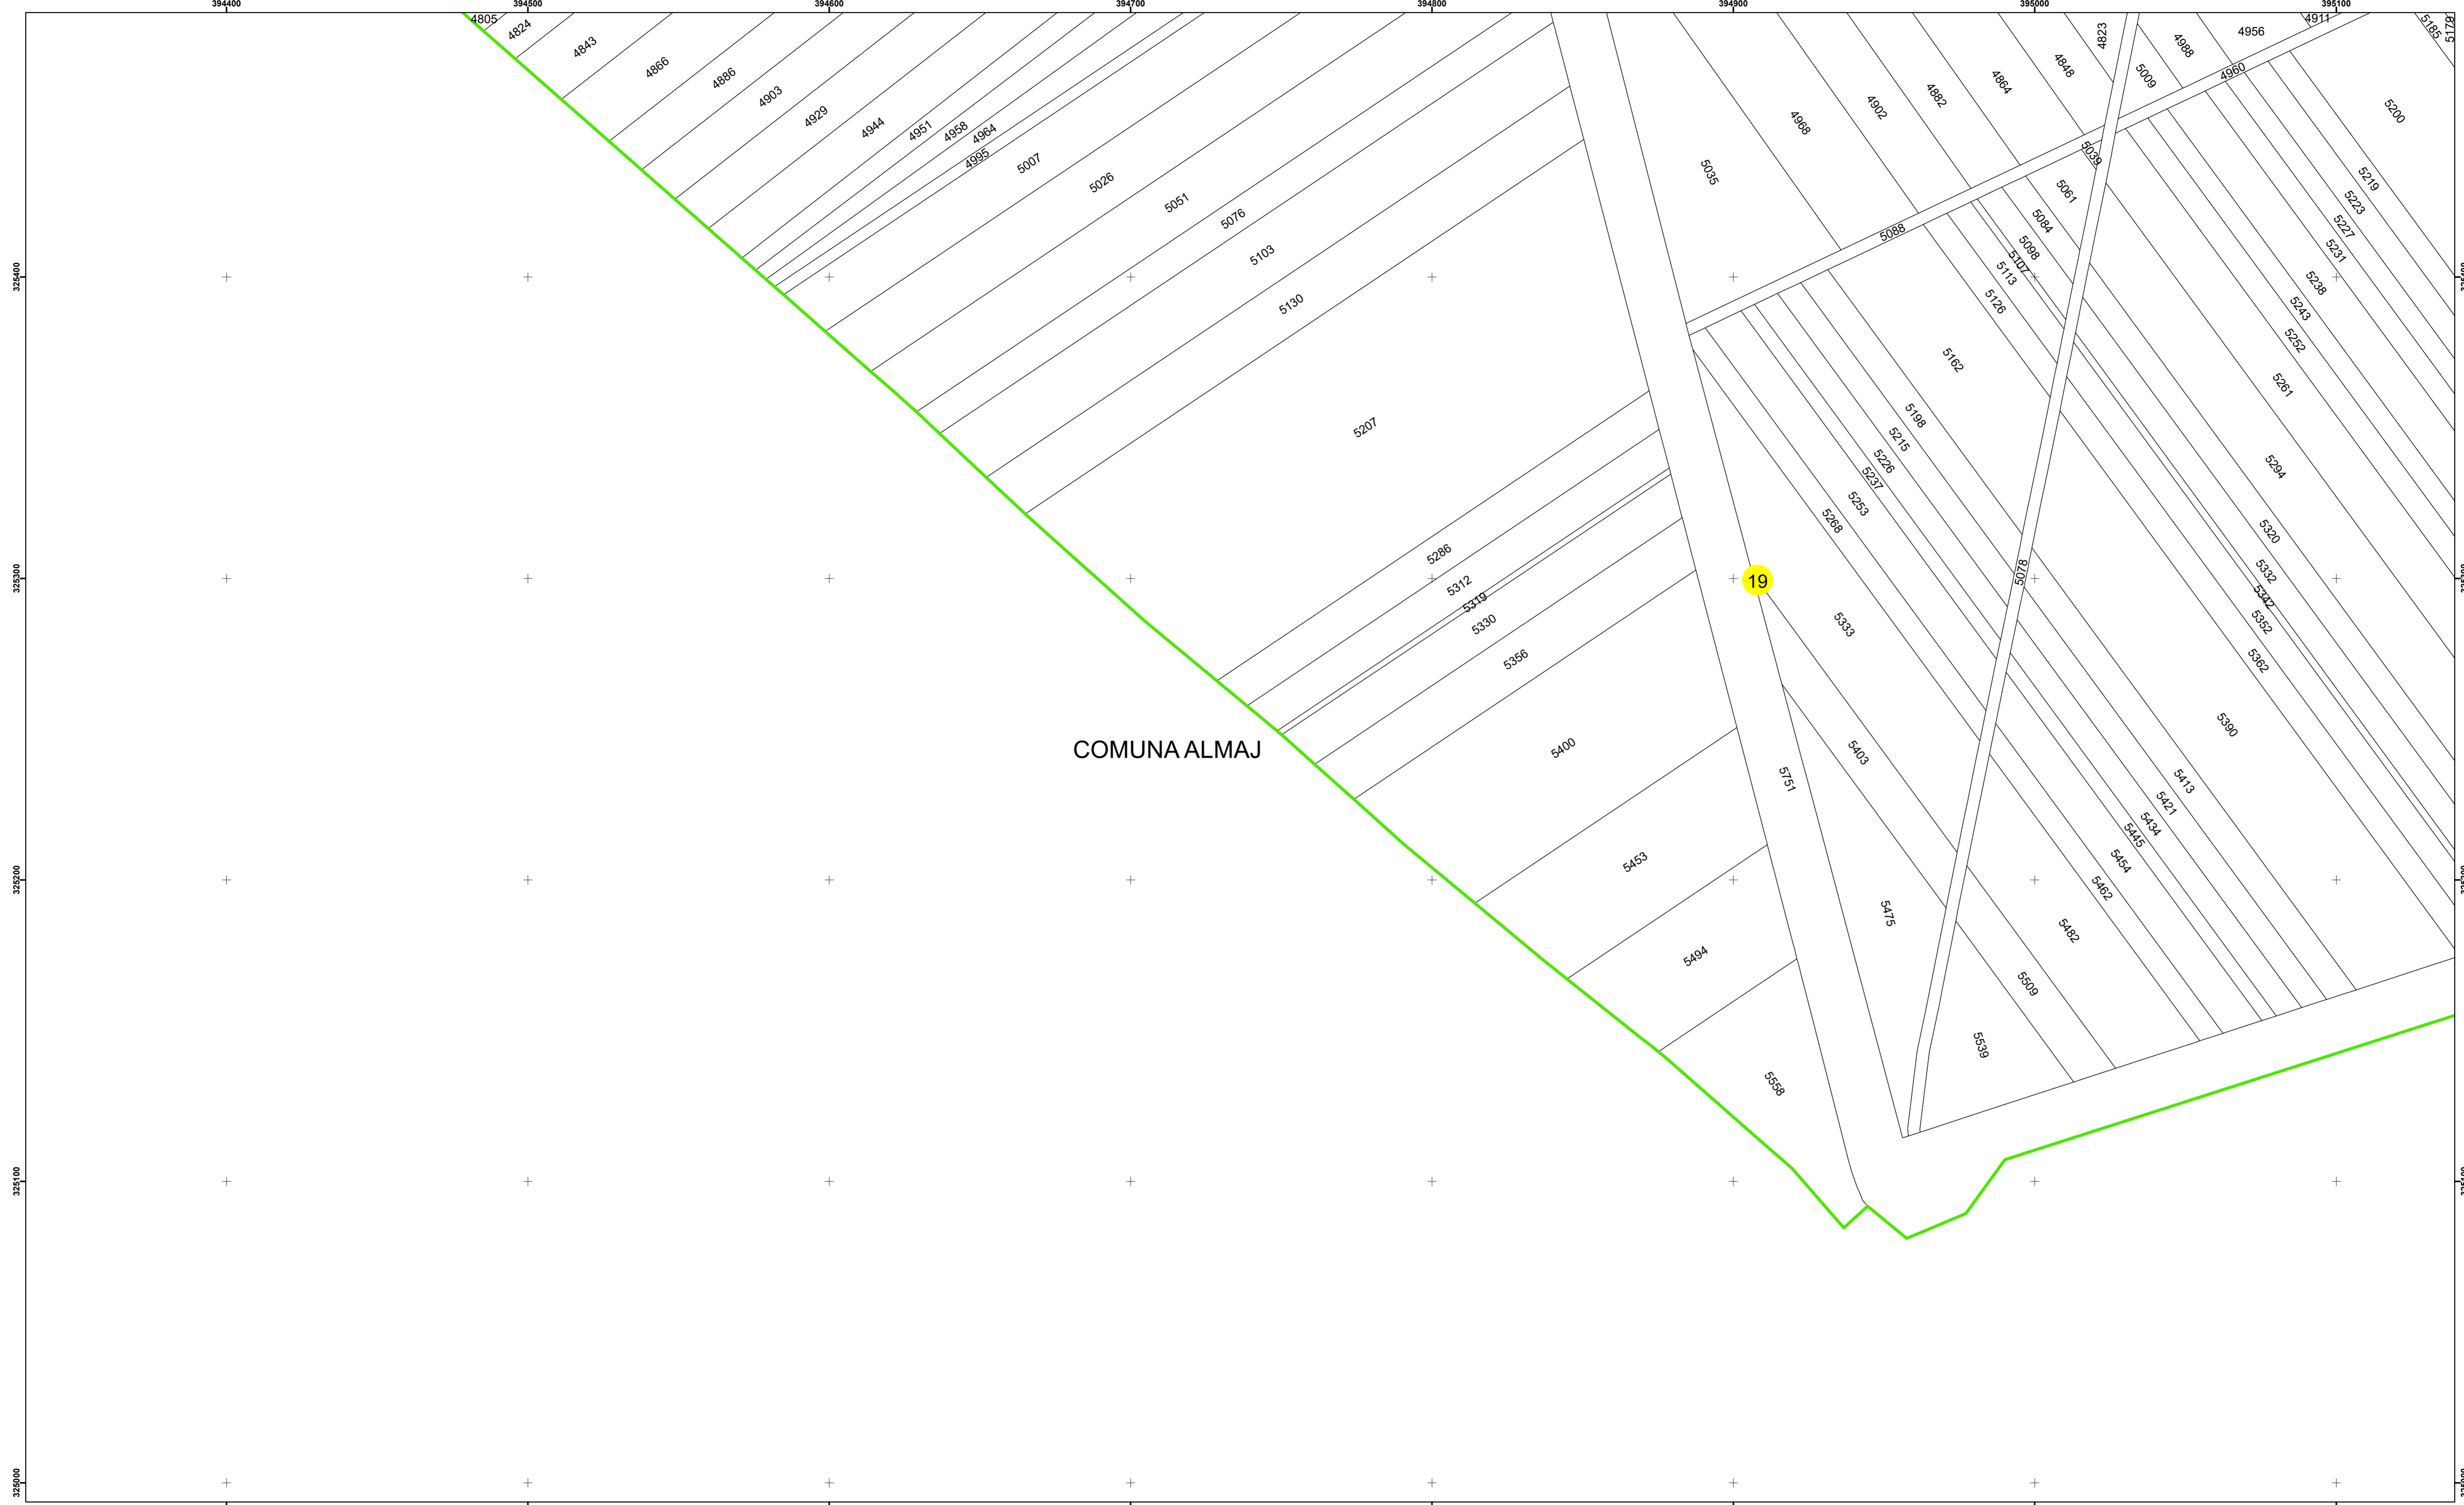

COMUNA ALMAJ

19