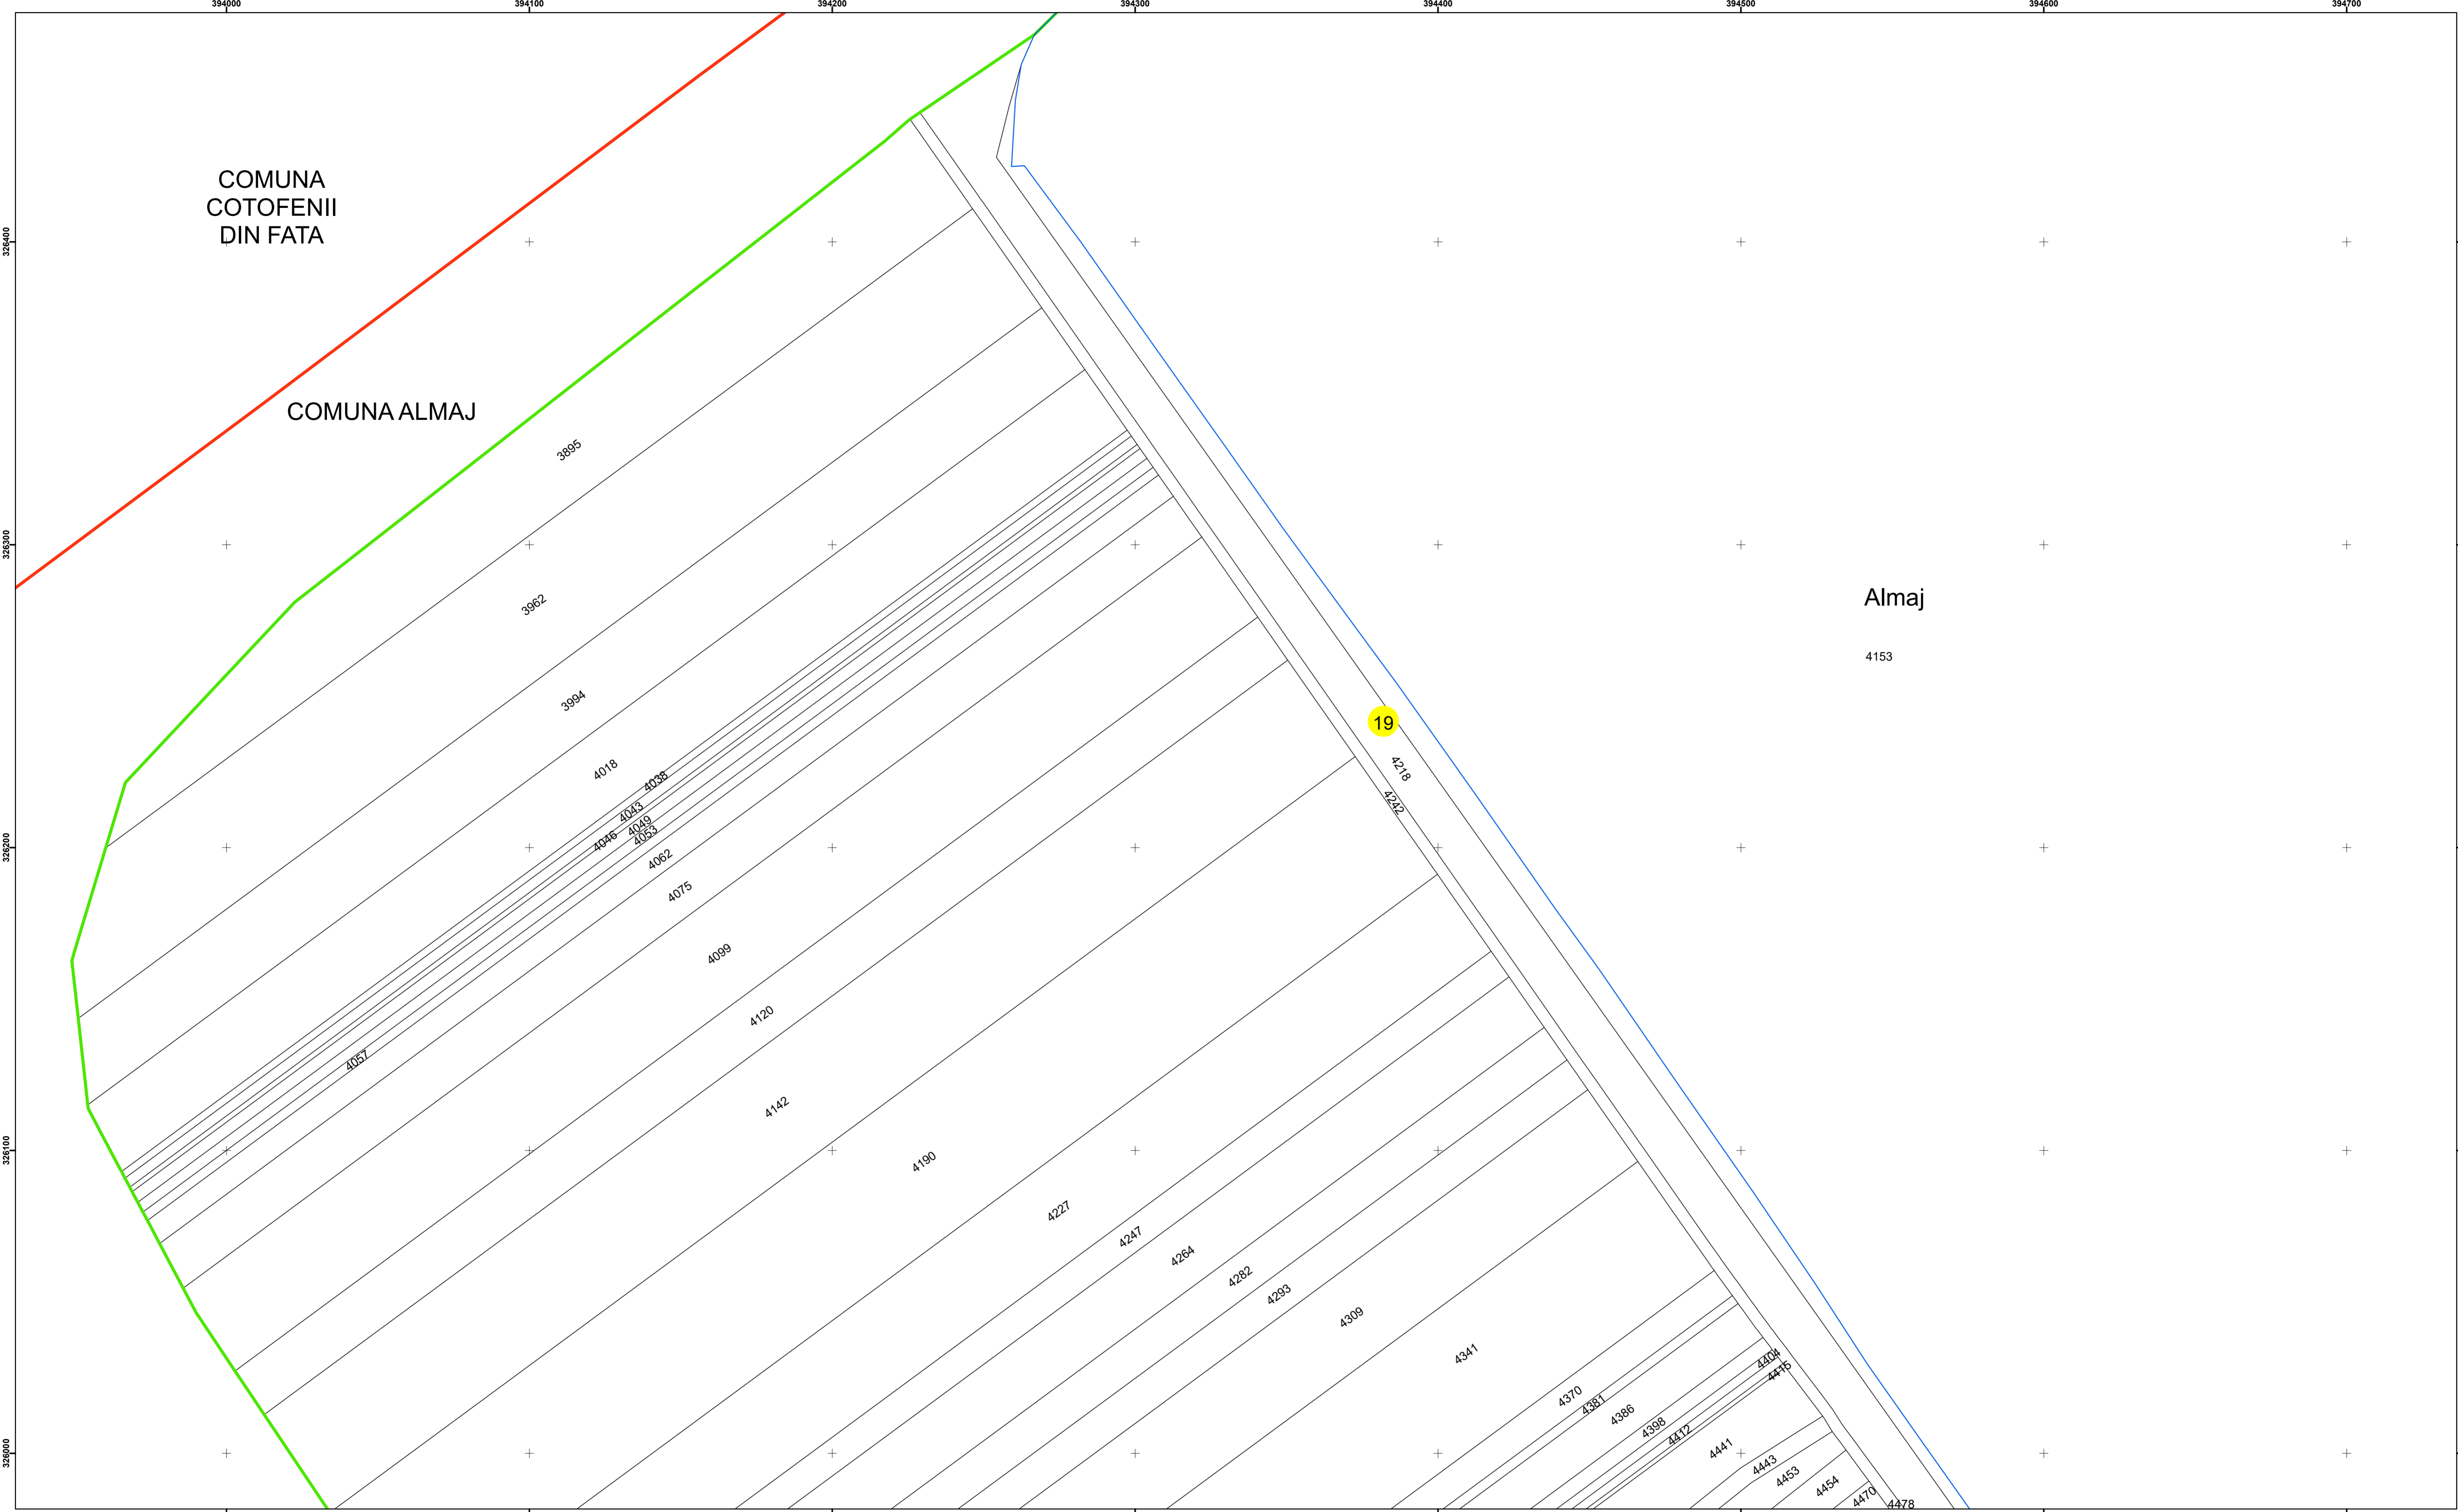

Legendă

	Limită UAT		Număr Sector Cadastral
	Limită Intravilan	458	Identificator Teren
	Sector Cadastral		Număr Poștal
	Limită Imobil	C1	Număr Construcție
	Instituții		Calea Ferată

Executant: SC MEGAGIS SRL

Spre publicare
Data: Iulie 2023

PLAN CADASTRAL

Comuna Almăj
Județul Dolj
Sector Cadastral 19

Scara 1:1000, sistem de proiecție STEREO 70