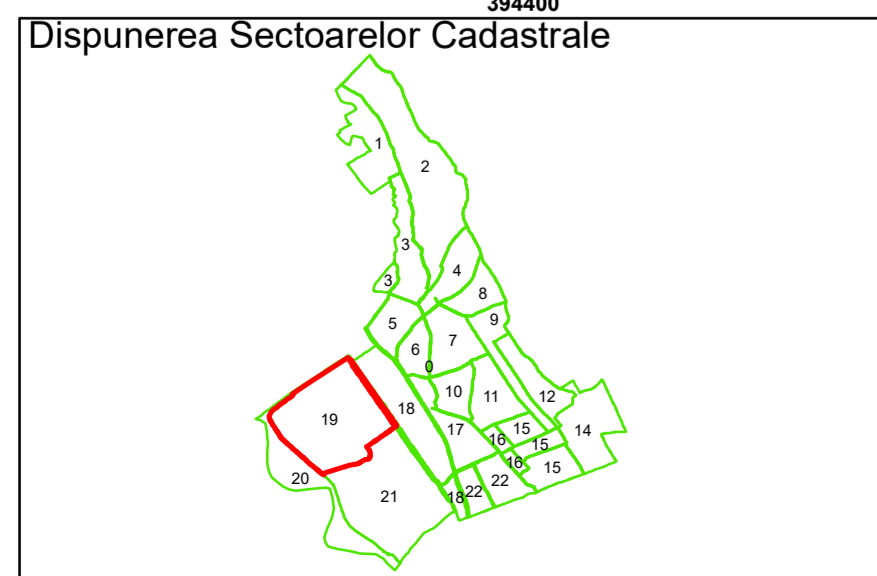

Executant: SC MEGAGIS SRL

Spre publicare
Data: Iulie 2023

PLAN CADASTRAL
Comuna Almăj
Județul Dolj
Sector Cadastral 19
Scara 1:1000, sistem de proiecție STEREO 70

COMUNA ALMAJ

19

Legendă

	Limită UAT		Număr Sector Cadastral
	Limită Intravilan	458	Identificator Teren
	Sector Cadastral		Număr Poștal
	Limită Imobil	C1	Număr Construcție
	Instituții		Calea Ferată

Executant: SC MEGAGIS SRL

Spre publicare
Data: Iulie 2023

PLAN CADASTRAL

Comuna Almăj
Județul Dolj
Sector Cadastral 19

Scara 1:1000, sistem de proiecție STEREO 70

Legendă

	Limită UAT		Număr Sector Cadastral
	Limită Intravilan	458	Identificator Teren
	Sector Cadastral		Număr Poștal
	Limită Imobil	C1	Număr Construcție
	Instituții		Calea Ferată