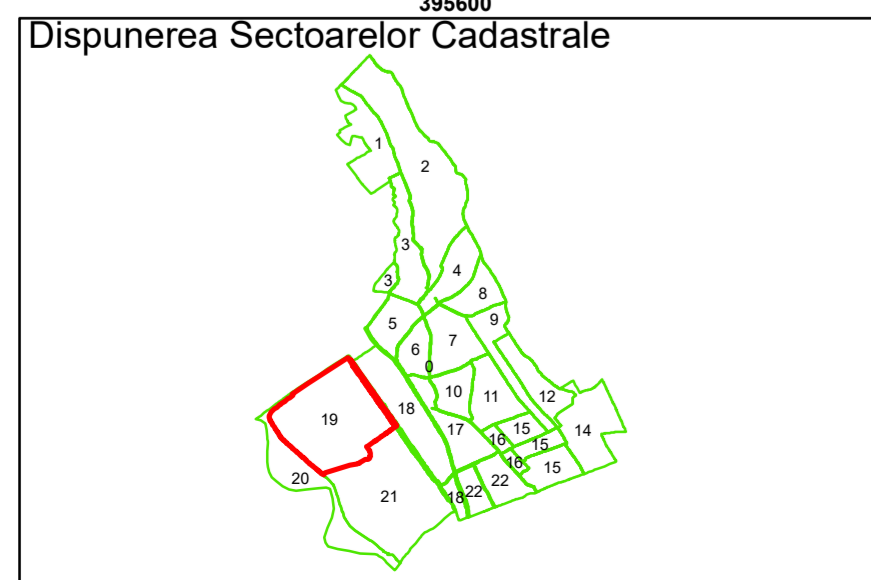

Executant: SC MEGAGIS SRL

Spre publicare
Data: Iulie 2023

PLAN CADASTRAL

Comuna Almăj
Județul Dolj
Sector Cadastral 19

Scara 1:1000, sistem de proiecție STEREO 70

Legendă

	Limită UAT		Număr Sector Cadastral
	Limită Intravilan	458	Identificator Teren
	Sector Cadastral		Număr Poștal
	Limită Imobil	C1	Număr Construcție
	Instituții		Calea Ferată