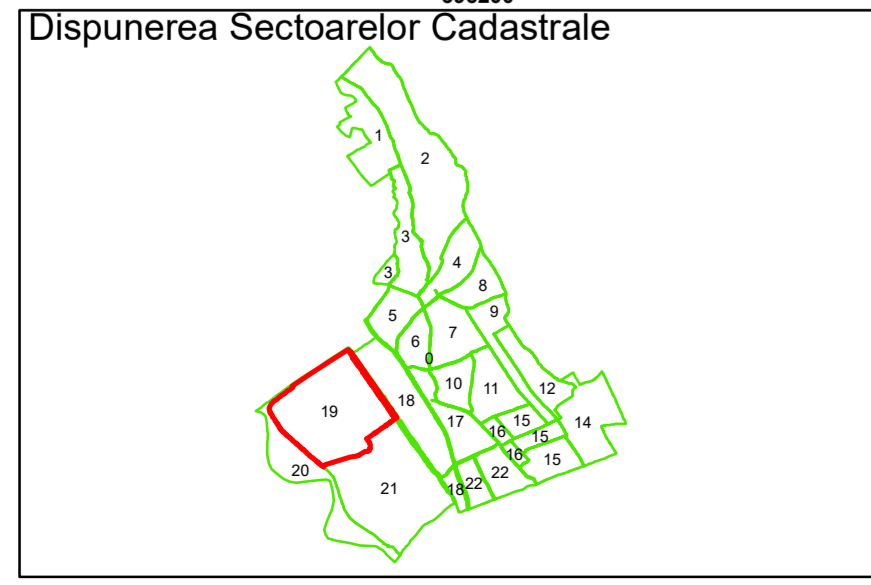

Executant: SC MEGAGIS SRL

Spre publicare
Data: Iulie 2023

PLAN CADASTRAL

Comuna Almăj
Județul Dolj
Sector Cadastral 19

Scara 1:1000, sistem de proiecție STEREO 70

Legendă

	Limită UAT		Număr Sector Cadastral
	Limită Intravilan	458	Identificator Teren
	Sector Cadastral		Număr Poștal
	Limită Imobil	C1	Număr Construcție
	Instituții		Calea Ferată

Executant: SC MEGAGIS SRL

Spre publicare
Data: Iulie 2023

PLAN CADASTRAL

Comuna Almăj
Județul Dolj
Sector Cadastral 19

Scara 1:1000, sistem de proiecție STEREO 70