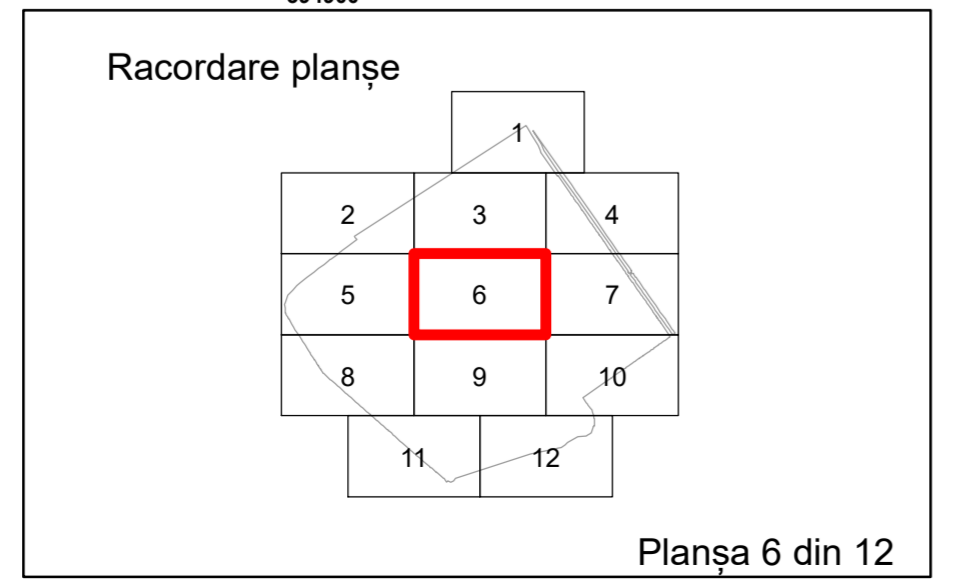

Executant: SC MEGAGIS SRL

Spre publicare
Data: Iulie 2023

PLAN CADASTRAL

Comuna Almăj
Județul Dolj
Sector Cadastral 19

Scara 1:1000, sistem de proiecție STEREO 70

Legendă

	Limită UAT		Număr Sector Cadastral
	Limită Intravilan	458	Identificator Teren
	Sector Cadastral		Număr Poștal
	Limită Imobil	C1	Număr Construcție
	Instituții		Calea Ferată