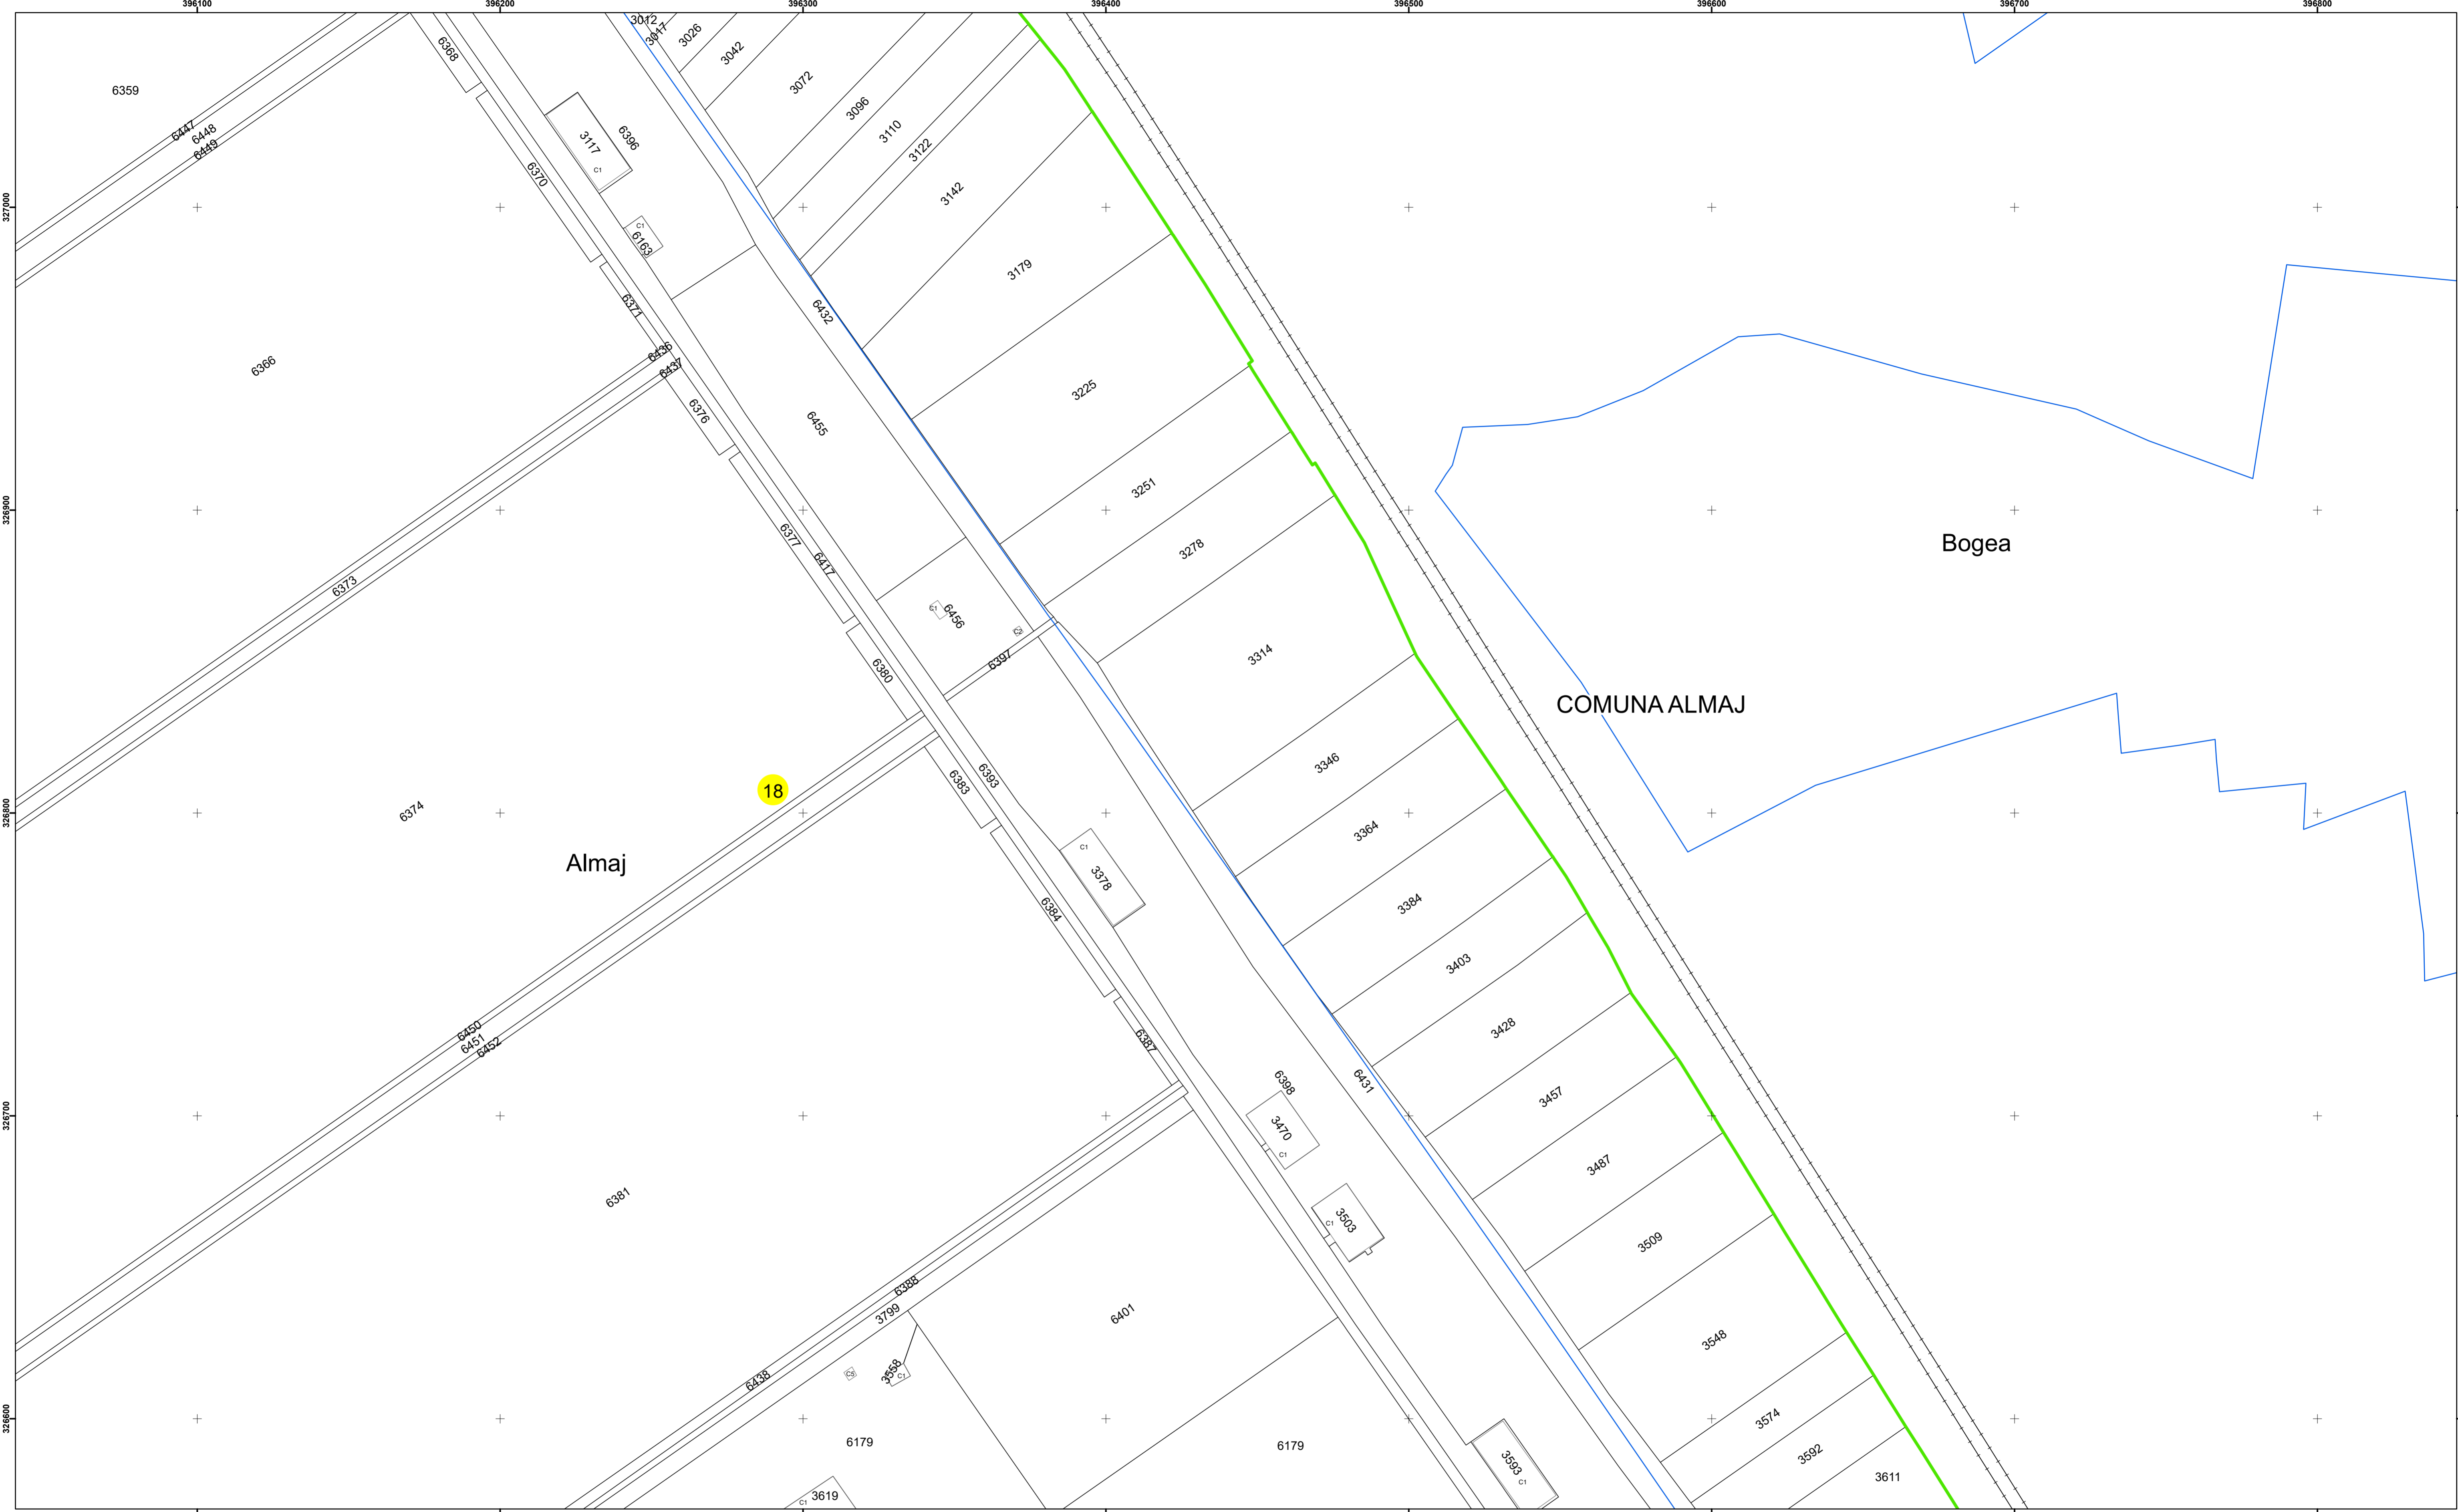

Legendă

	Limită UAT		Număr Sector Cadastral
	Limită Intravilan	458	Identificator Teren
	Sector Cadastral		Număr Poștal
	Limită Imobil	C1	Număr Construcție
	Instituții		Calea Ferată

Executant: SC MEGAGIS SRL

Spre publicare
Data: Iulie 2023

PLAN CADASTRAL

Comuna Almăj
Județul Dolj
Sector Cadastral 18

Scara 1:1000, sistem de proiecție STEREO 70