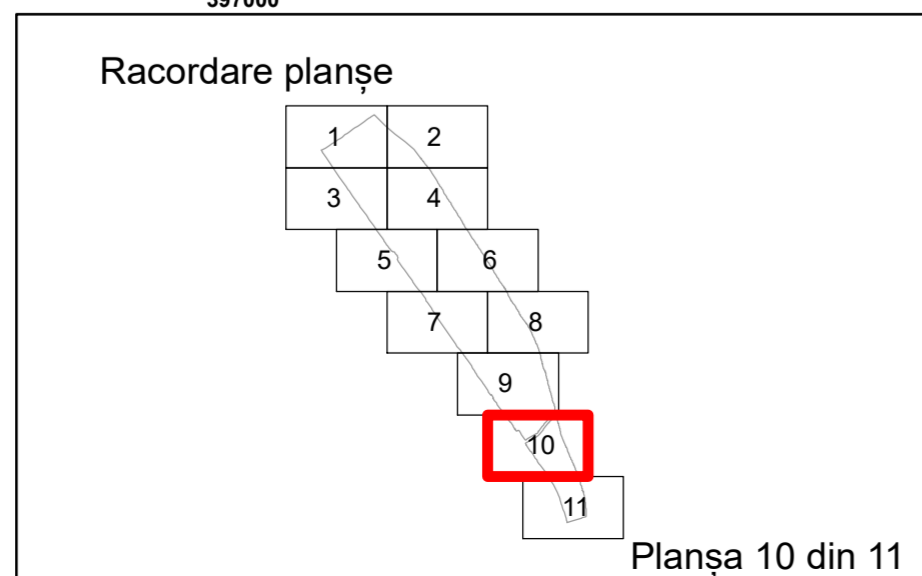

Legendă

	Limită UAT		Număr Sector Cadastral
	Limită Intravilan	458	Identificator Teren
	Sector Cadastral		Număr Poștal
	Limită Imobil	C1	Număr Construcție
	Instituții		Calea Ferată

Executant: SC MEGAGIS SRL

Spre publicare
Data: iulie 2023

PLAN CADASTRAL

Comuna Almăj
Județul Dolj
Sector Cadastral 18

Scara 1:1000, sistem de proiecție STEREO 70