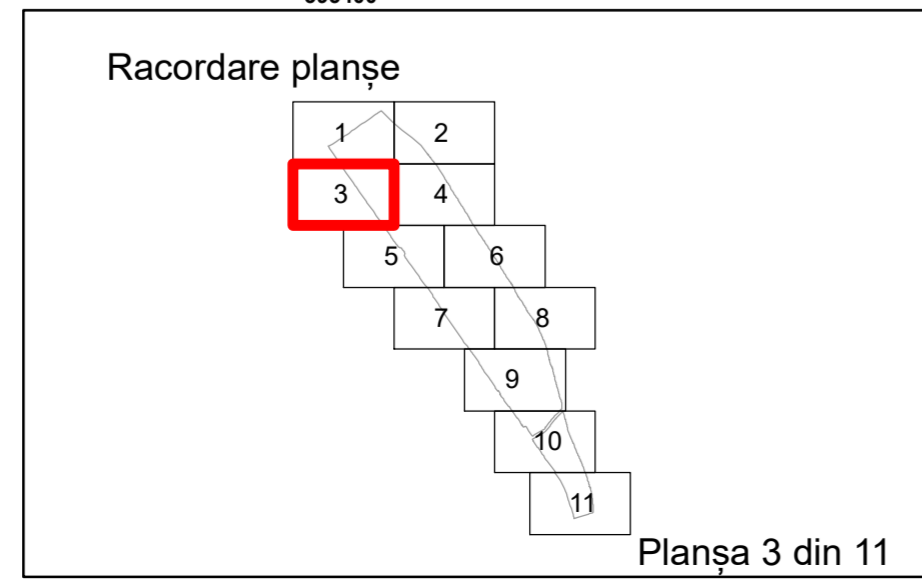

Executant: SC MEGAGIS SRL

Spre publicare  
Data: iulie 2023

**PLAN CADASTRAL**  
Comuna Almăj  
Județul Dolj  
Sector Cadastral 18  
Scara 1:1000, sistem de proiecție STEREO 70

COMUNA ALMAJ  
Almaj

18

**Legendă**