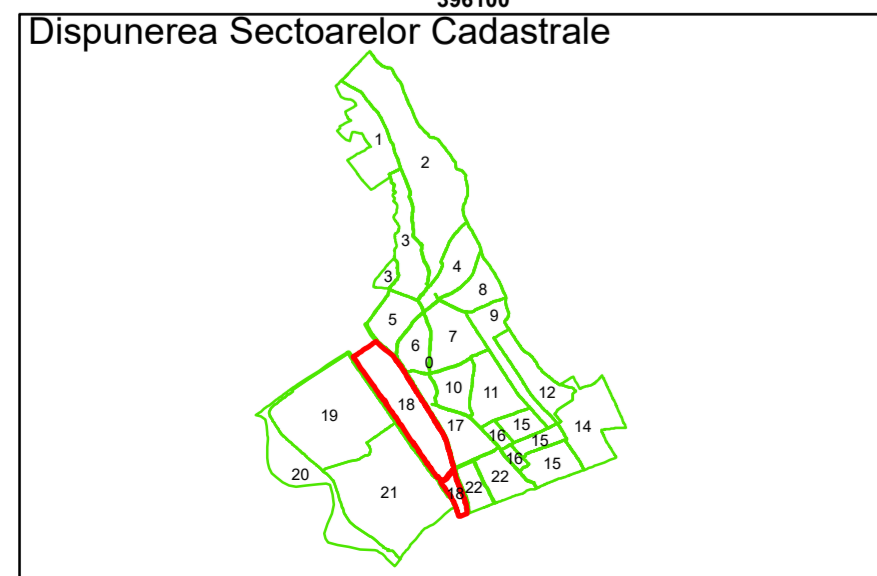

Executant: SC MEGAGIS SRL

Spre publicare  
Data: Iulie 2023

**PLAN CADASTRAL**

Comuna Almăj  
Județul Dolj  
Sector Cadastral 18

Scara 1:1000, sistem de proiecție STEREO 70

**Legendă**

	Limită UAT		Număr Sector Cadastral
	Limită Intravilan	458	Identificator Teren
	Sector Cadastral		Număr Poștal
	Limită Imobil	C1	Număr Construcție
	Instituții		Calea Ferată

Executant: SC MEGAGIS SRL

Spre publicare  
Data: iulie 2023

**PLAN CADASTRAL**  
Comuna Almăj  
Județul Dolj  
Sector Cadastral 18  
Scara 1:1000, sistem de proiecție STEREO 70

COMUNA ALMAJ  
Almaj

18

**Legendă**