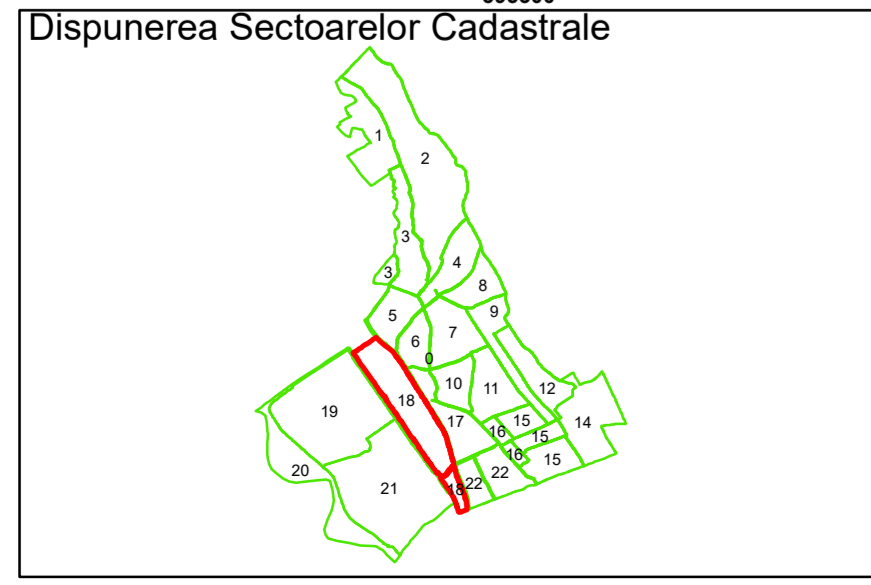

Executant: SC MEGAGIS SRL

Spre publicare  
Data: iulie 2023

**PLAN CADASTRAL**  
Comuna Almăj  
Județul Dolj  
Sector Cadastral 18  
Scara 1:1000, sistem de proiecție STEREO 70

COMUNA ALMAJ  
Almaj

18

**Legendă**