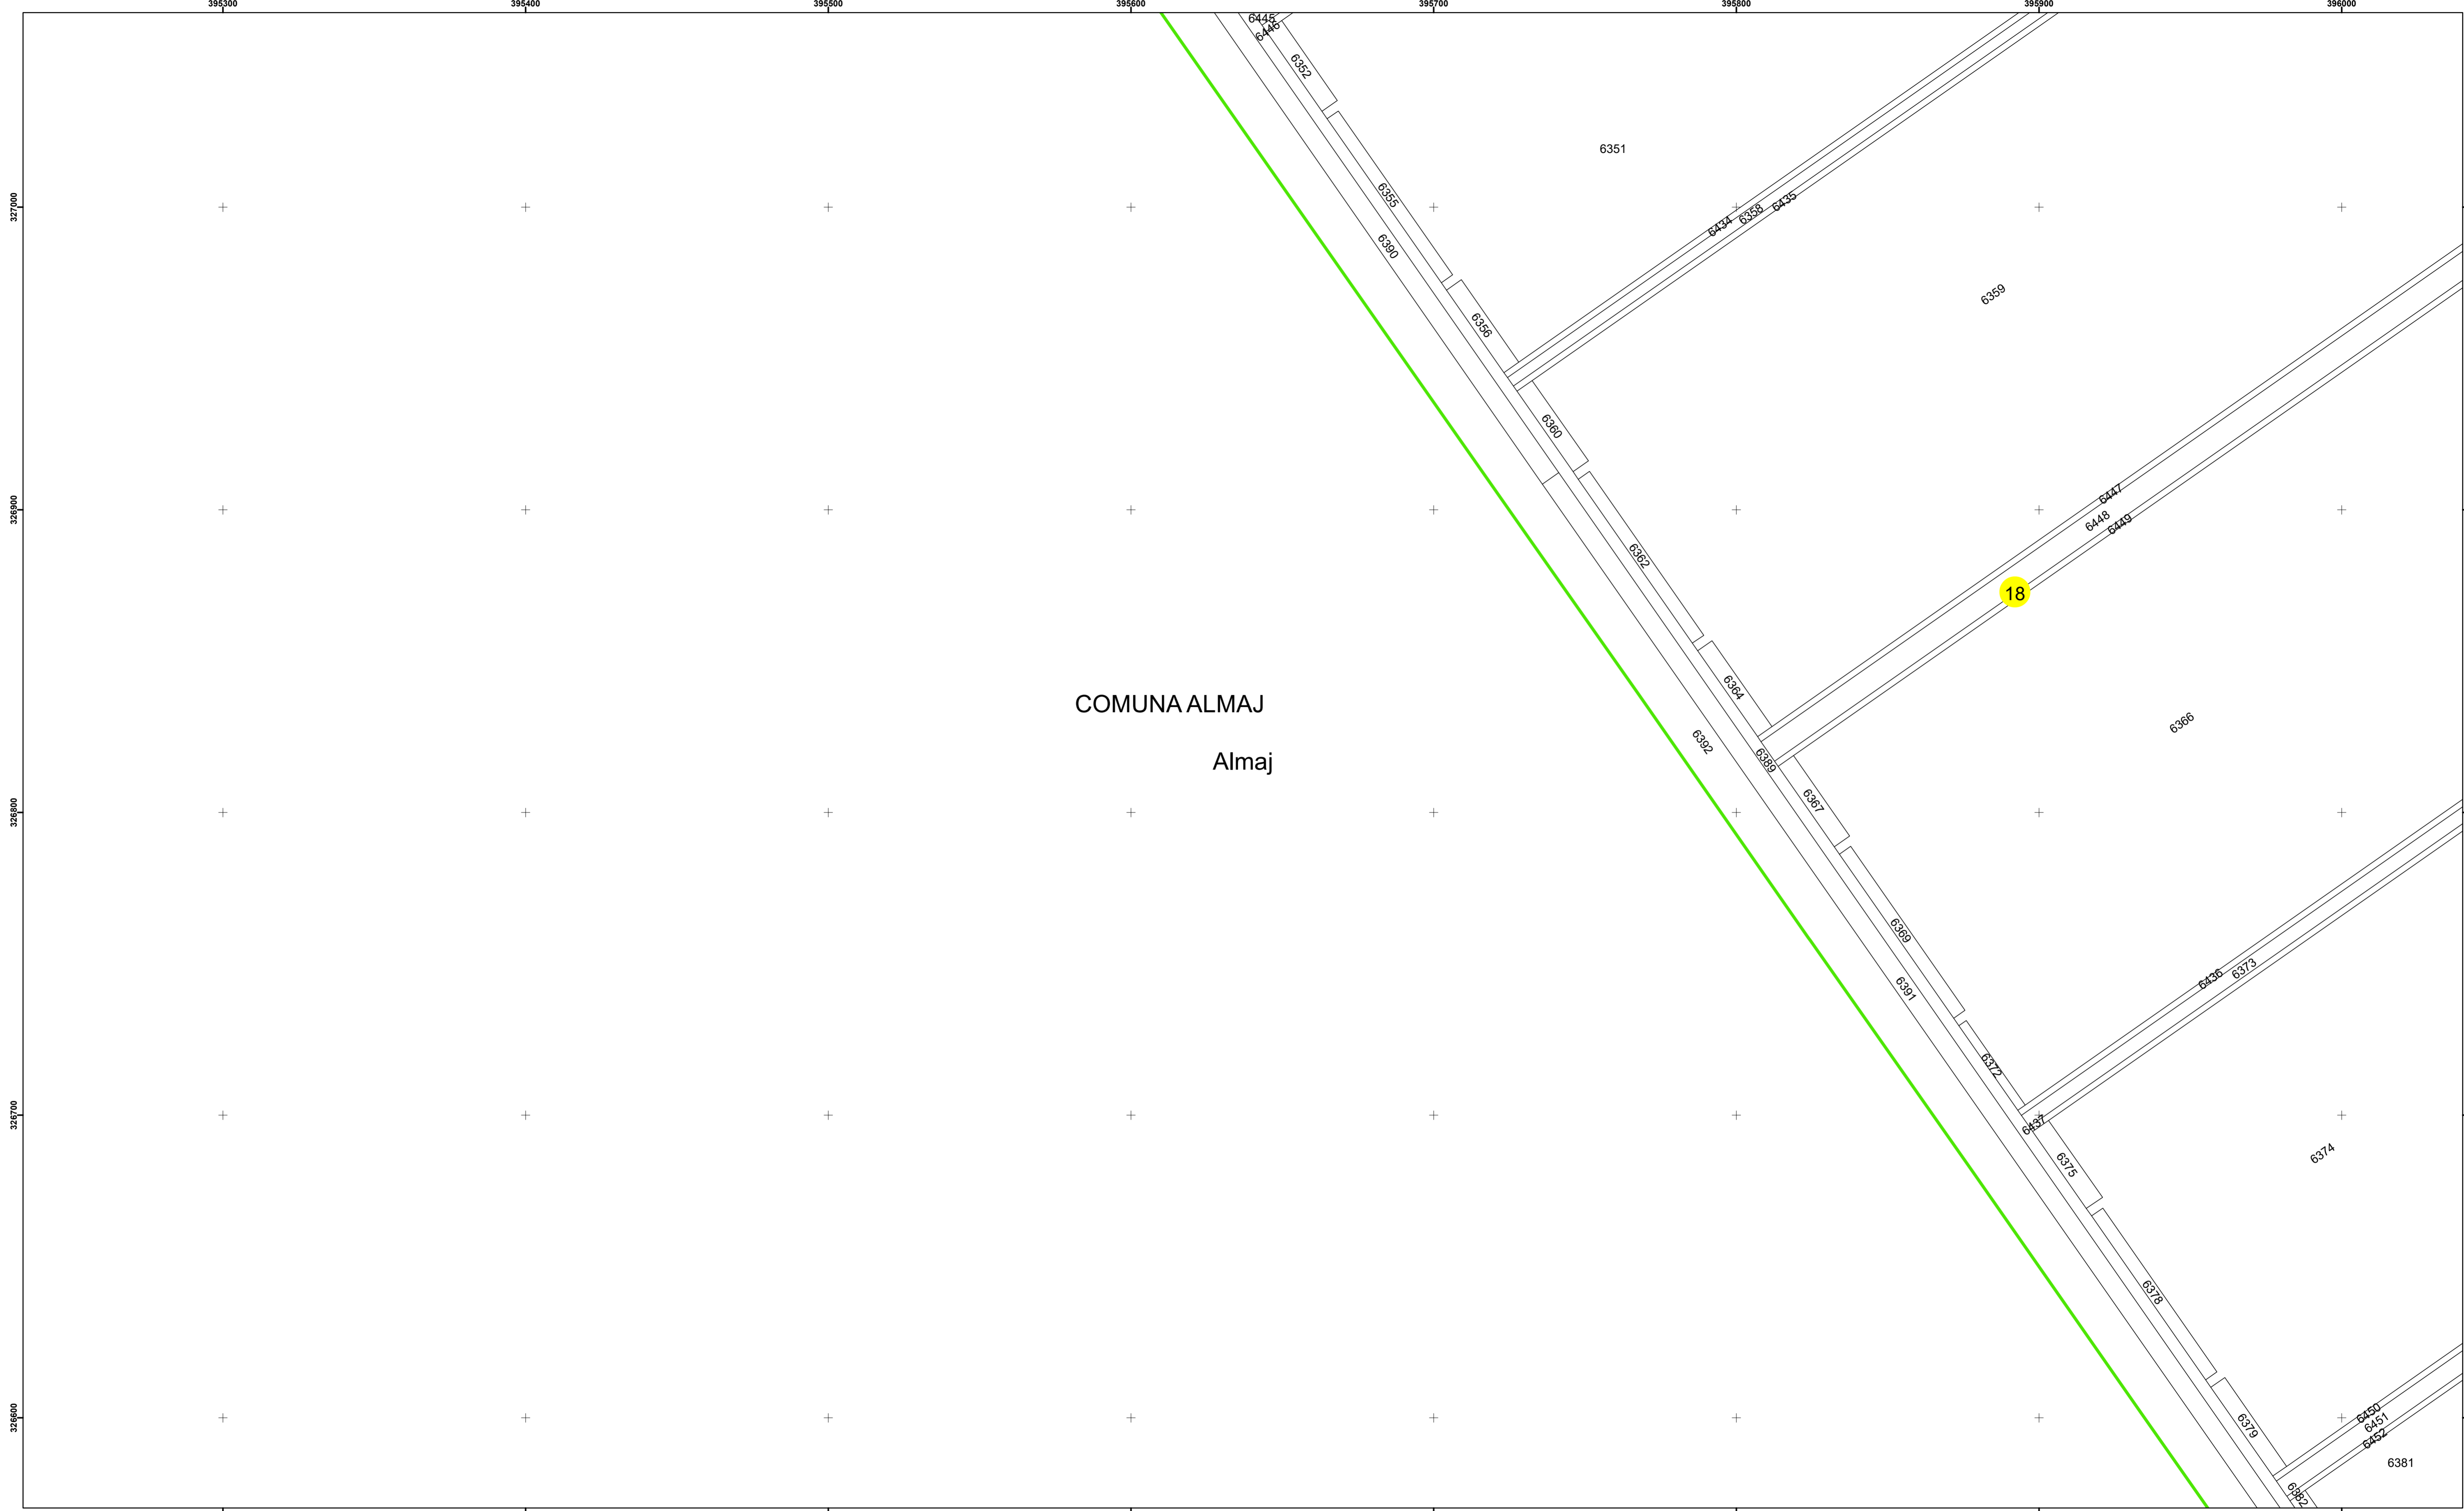

COMUNA ALMAJ
Almaj

18