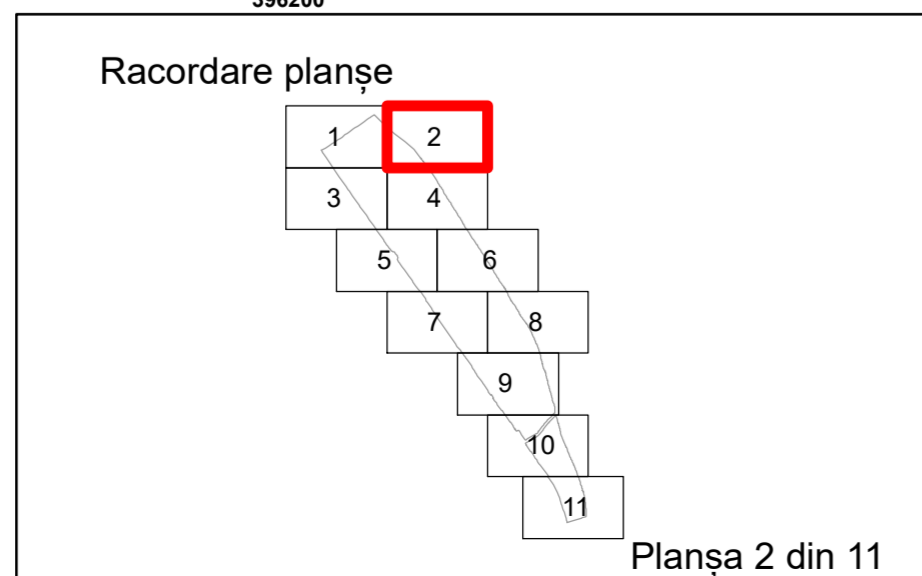

Executant: SC MEGAGIS SRL

Spre publicare  
Data: Iulie 2023

**PLAN CADASTRAL**

Comuna Almăj  
Județul Dolj  
Sector Cadastral 18

Scara 1:1000, sistem de proiecție STEREO 70

**Legendă**

	Limită UAT		Număr Sector Cadastral
	Limită Intravilan	458	Identificator Teren
	Sector Cadastral		Număr Poștal
	Limită Imobil	C1	Număr Construcție
	Instituții		Calea Ferată