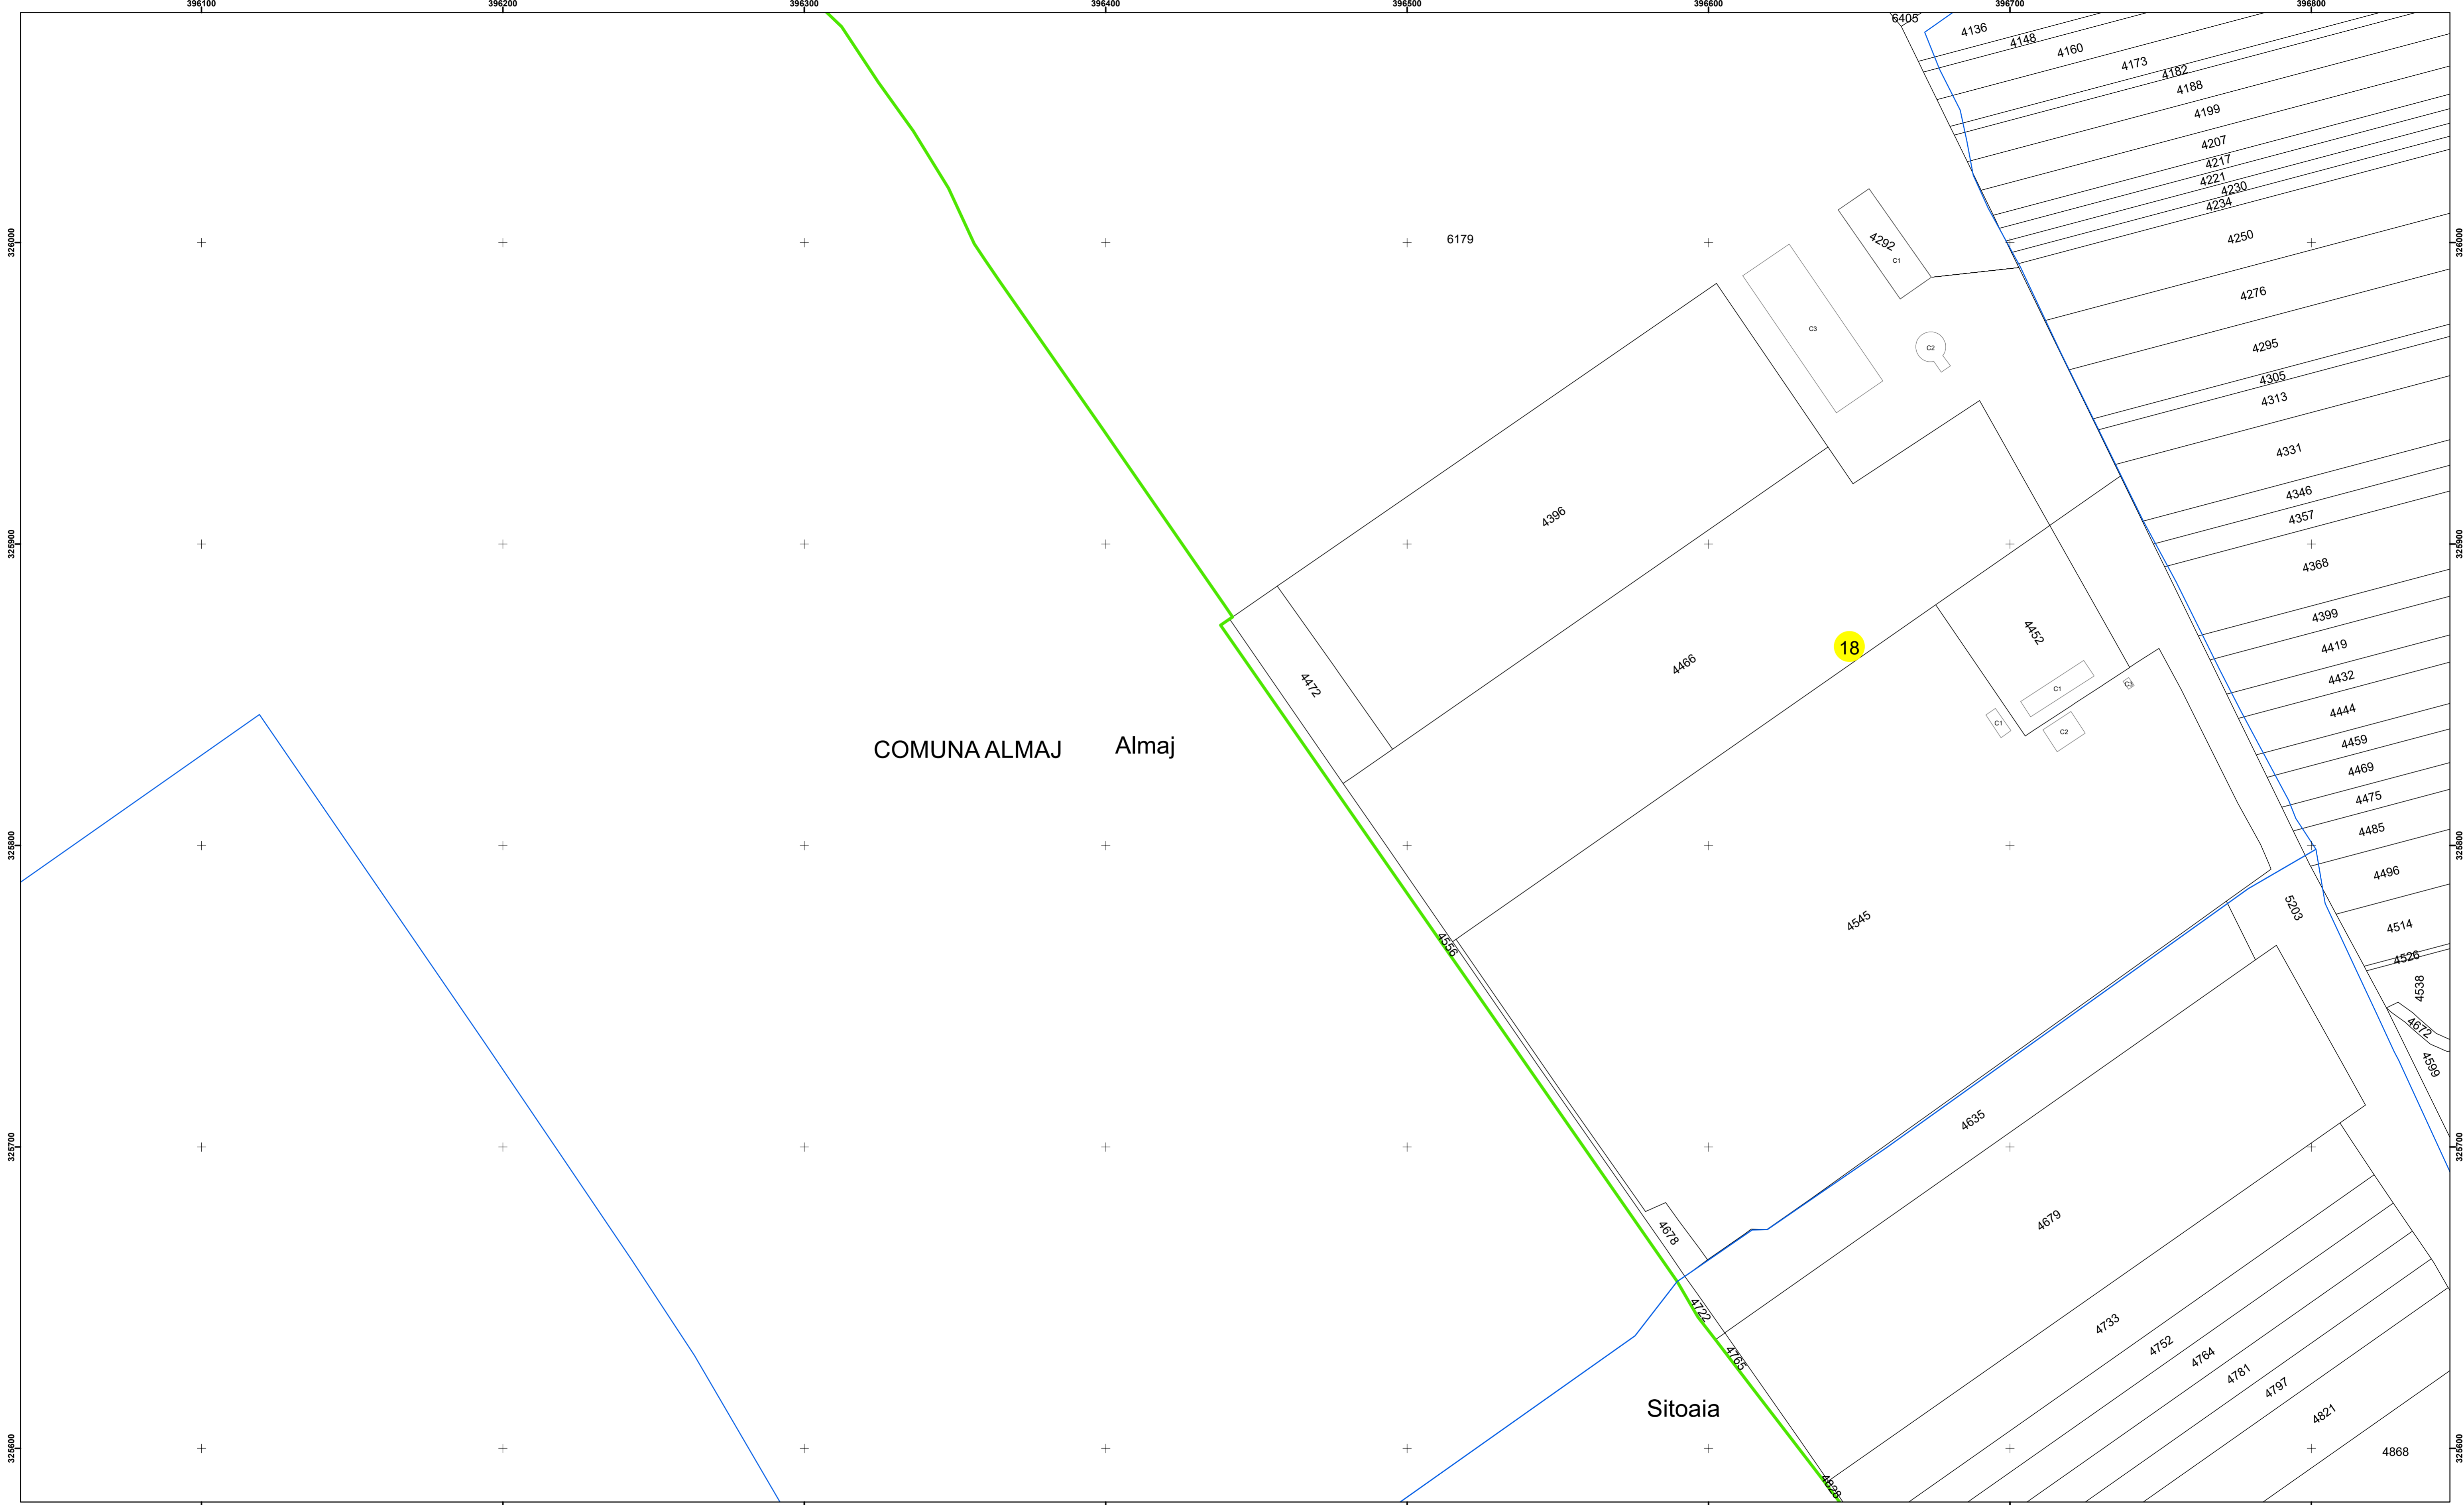

Legendă	
Limită UAT	Număr Sector Cadastral
Limită Intravilan	458 Identificator Teren
Sector Cadastral	Număr Poștal
Limită Imobil	C1 Număr Construcție
Instituții	Calea Ferată

Executant: SC MEGAGIS SRL

Spre publicare

Data: Iulie 2023

PLAN CADASTRAL

Comuna Almăj
Județul Dolj
Sector Cadastral 18

Scara 1:1000, sistem de proiecție STEREO 70