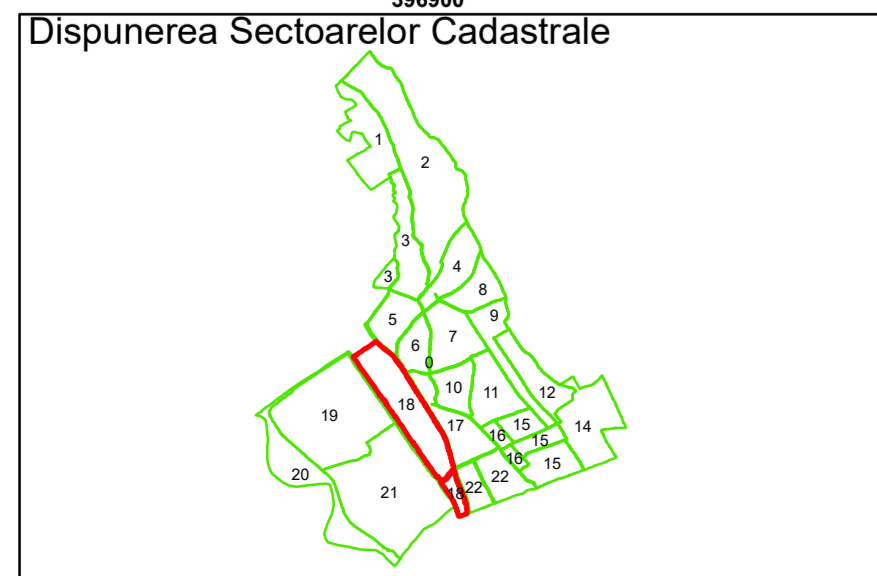

Legendă

	Limită UAT		Număr Sector Cadastral
	Limită Intravilan	458	Identificator Teren
	Sector Cadastral		Număr Poștal
	Limită Imobil	C1	Număr Construcție
	Instituții		Calea Ferată

Executant: SC MEGAGIS SRL

Spre publicare
Data: iulie 2023

PLAN CADASTRAL

Comuna Almăj
Județul Dolj
Sector Cadastral 18

Scara 1:1000, sistem de proiecție STEREO 70