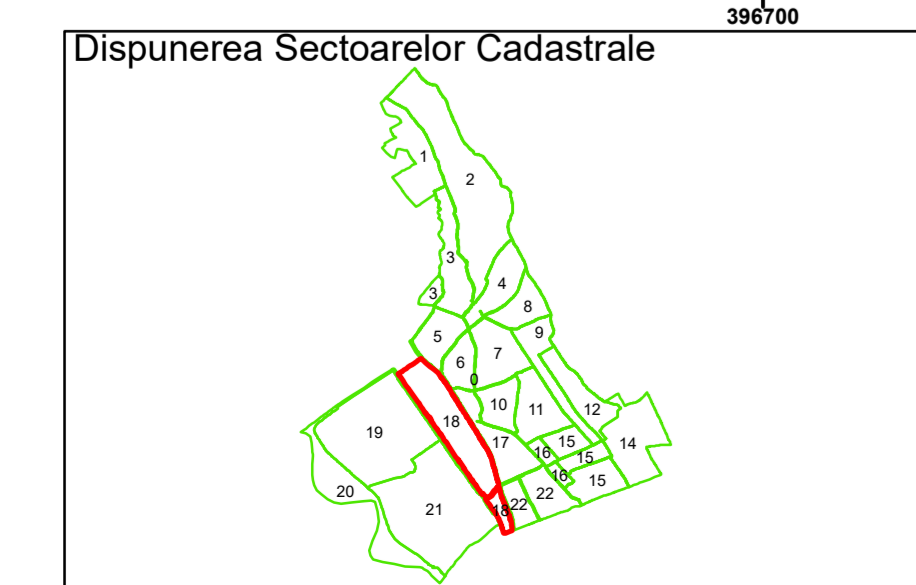

Executant: SC MEGAGIS SRL

Spre publicare  
Data: Iulie 2023

**PLAN CADASTRAL**

Comuna Almăj  
Județul Dolj  
Sector Cadastral 18

Scara 1:1000, sistem de proiecție STEREO 70

**Legendă**

	Limită UAT		Număr Sector Cadastral
	Limită Intravilan	458	Identificator Teren
	Sector Cadastral		Număr Poștal
	Limită Imobil	C1	Număr Construcție
	Instituții		Calea Ferată