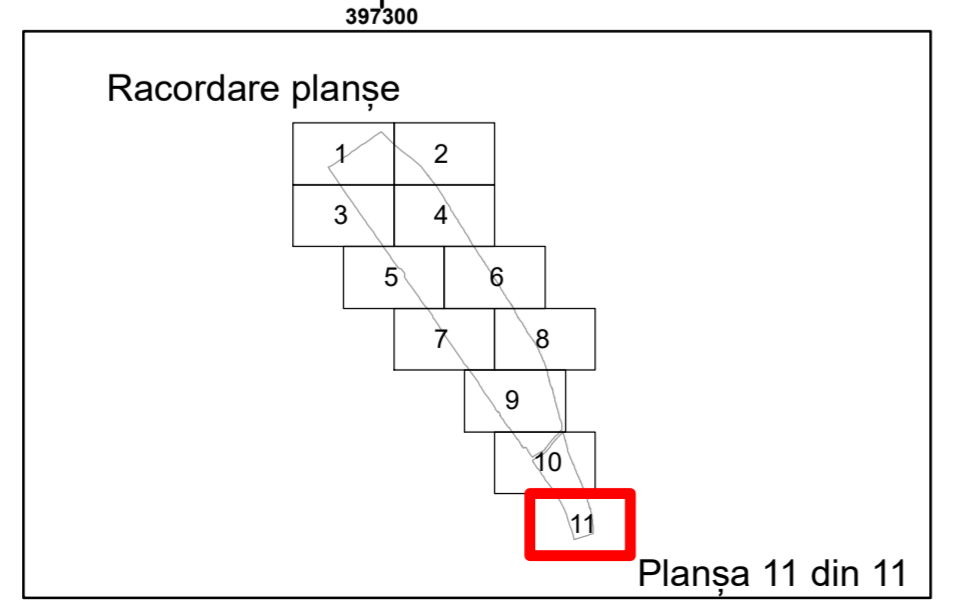

Executant: SC MEGAGIS SRL

Spre publicare  
Data: iulie 2023

**PLAN CADASTRAL**

Comuna Almăj  
Județul Dolj  
Sector Cadastral 18

Scara 1:1000, sistem de proiecție STEREO 70

**Legendă**

	Limită UAT		Număr Sector Cadastral
	Limită Intravilan	458	Identificator Teren
	Sector Cadastral		Număr Poștal
	Limită Imobil	C1	Număr Construcție
	Instituții		Calea Ferată