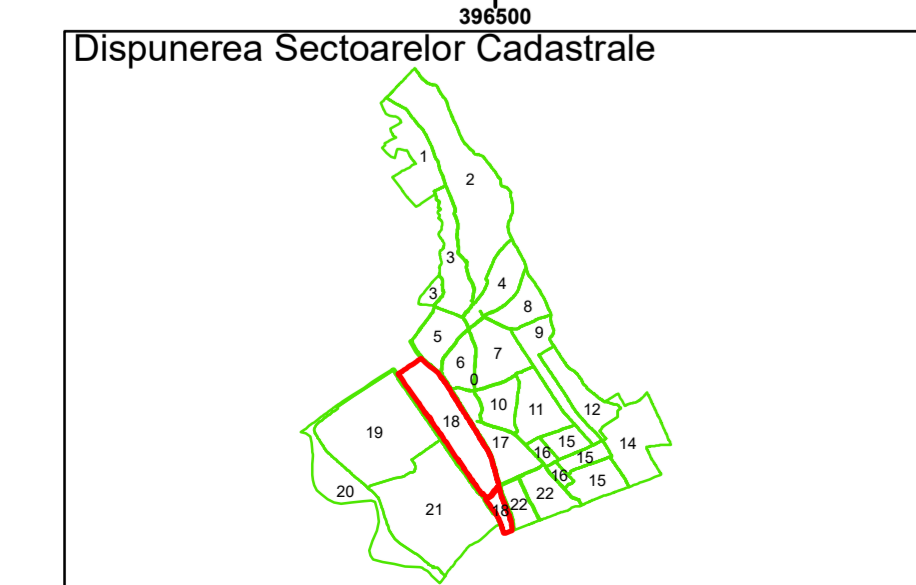

Legendă

	Limită UAT		Număr Sector Cadastral
	Limită Intravilan	458	Identificator Teren
	Sector Cadastral		Număr Poștal
	Limită Imobil	C1	Număr Construcție
	Instituții		Calea Ferată

Executant: SC MEGAGIS SRL

Spre publicare
Data: Iulie 2023

PLAN CADASTRAL
Comuna Almăj
Județul Dolj
Sector Cadastral 18
Scara 1:1000, sistem de proiecție STEREO 70