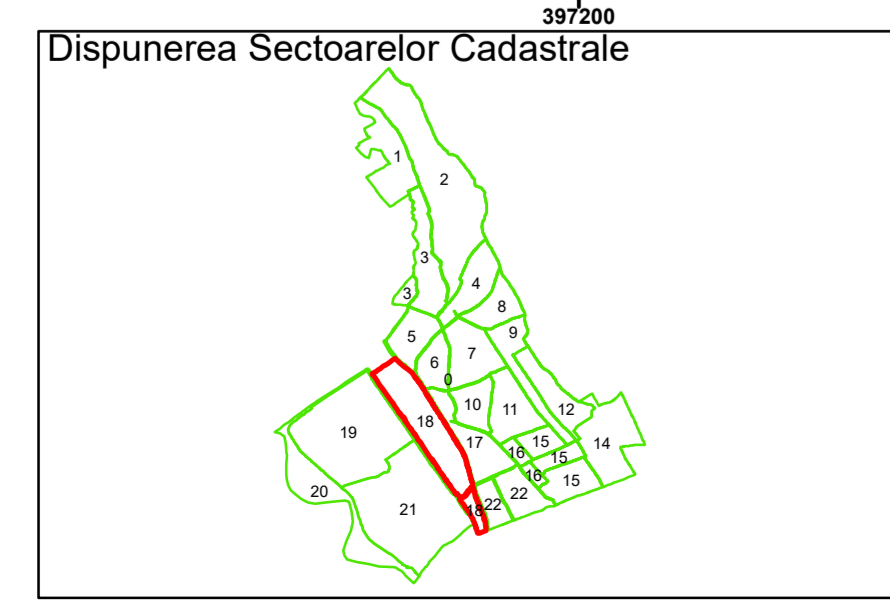

Executant: SC MEGAGIS SRL

Spre publicare  
Data: iulie 2023

**PLAN CADASTRAL**

Comuna Almăj  
Județul Dolj  
Sector Cadastral 18

Scara 1:1000, sistem de proiecție STEREO 70

**Legendă**

	Limită UAT		Număr Sector Cadastral
	Limită Intravilan	458	Identificator Teren
	Sector Cadastral		Număr Poștal
	Limită Imobil	C1	Număr Construcție
	Instituții		Calea Ferată

Executant: SC MEGAGIS SRL

Spre publicare  
Data: Iulie 2023

**PLAN CADASTRAL**  
Comuna Almăj  
Județul Dolj  
Sector Cadastral 18  
Scara 1:1000, sistem de proiecție STEREO 70