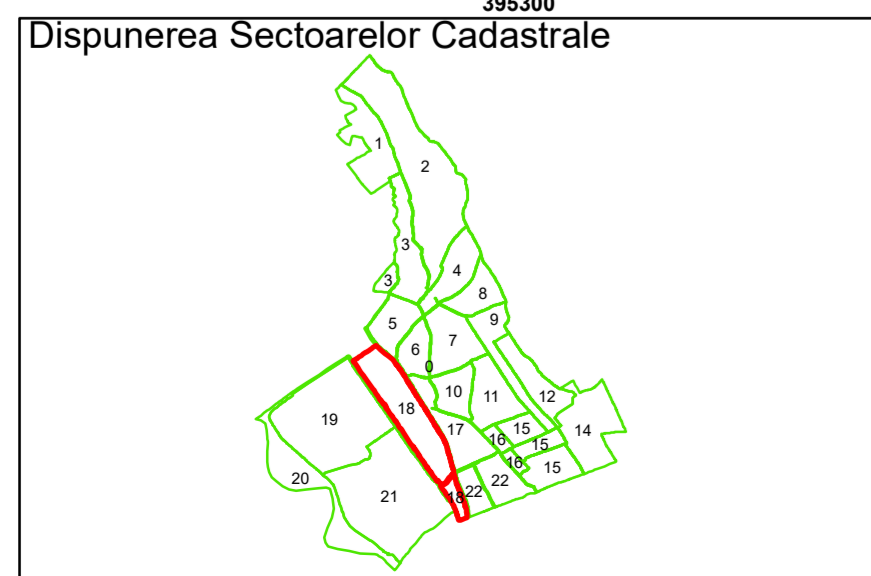

COMUNA  
COTOFENII  
DIN FATA

COMUNA ALMAJ  
Almaj

18

**Legendă**

	Limită UAT		Număr Sector Cadastral
	Limită Intravilan	458	Identificator Teren
	Sector Cadastral		Număr Poștal
	Limită Imobil	C1	Număr Construcție
	Instituții		Calea Ferată

Executant: SC MEGAGIS SRL

Spre publicare  
Data: Iulie 2023

**PLAN CADASTRAL**

Comuna Almăj  
Județul Dolj  
Sector Cadastral 18

Scara 1:1000, sistem de proiecție STEREO 70

**Legendă**

	Limită UAT		Număr Sector Cadastral
	Limită Intravilan	458	Identificator Teren
	Sector Cadastral		Număr Poștal
	Limită Imobil	C1	Număr Construcție
	Instituții		Calea Ferată

Executant: SC MEGAGIS SRL

Spre publicare  
Data: iulie 2023

**PLAN CADASTRAL**  
Comuna Almăj  
Județul Dolj  
Sector Cadastral 18  
Scara 1:1000, sistem de proiecție STEREO 70

COMUNA ALMAJ  
Almaj

18

**Legendă**

Executant: SC MEGAGIS SRL

Spre publicare  
Data: Iulie 2023

**PLAN CADASTRAL**  
Comuna Almăj  
Județul Dolj  
Sector Cadastral 18  
Scara 1:1000, sistem de proiecție STEREO 70