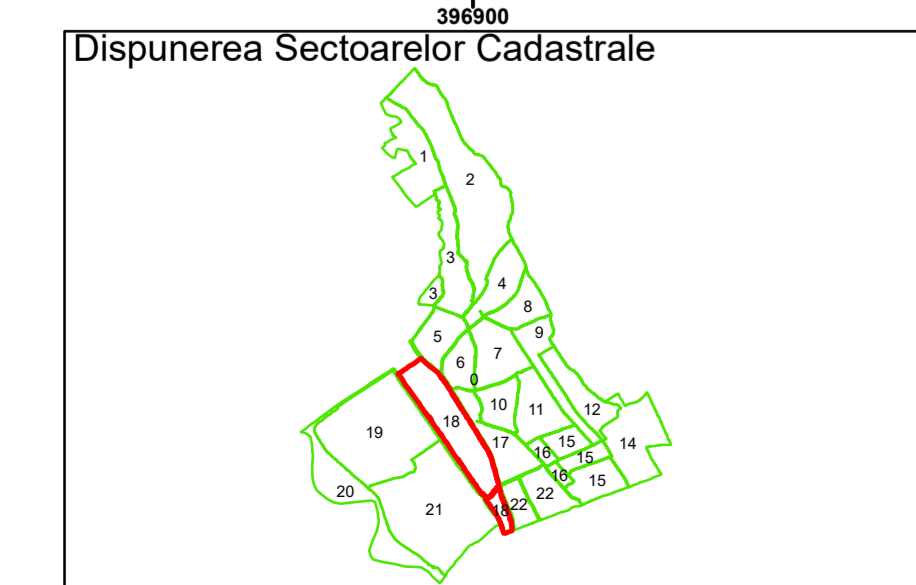

Executant: SC MEGAGIS SRL

Spre publicare

Data: Iulie 2023

**PLAN CADASTRAL**

Comuna Almăj  
Județul Dolj  
Sector Cadastral 18

Scara 1:1000, sistem de proiecție STEREO 70

**Legendă**

	Limită UAT		Număr Sector Cadastral
	Limită Intravilan	458	Identificator Teren
	Sector Cadastral		Număr Poștal
	Limită Imobil	C1	Număr Construcție
	Instituții		Calea Ferată