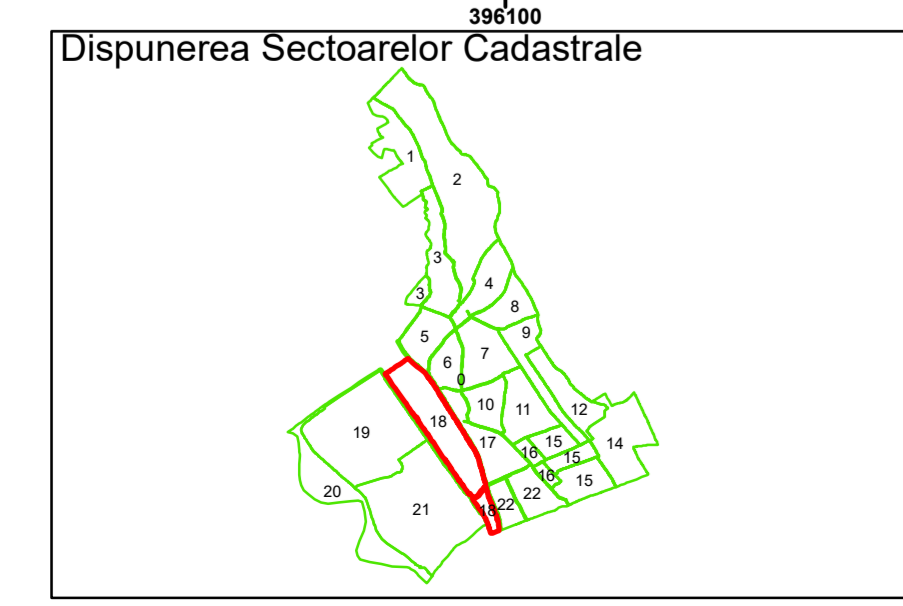

Executant: SC MEGAGIS SRL

Spre publicare  
Data: Iulie 2023

**PLAN CADASTRAL**  
Comuna Almăj  
Județul Dolj  
Sector Cadastral 18  
Scara 1:1000, sistem de proiecție STEREO 70

**Legendă**

	Limită UAT		Număr Sector Cadastral
	Limită Intravilan	458	Identificator Teren
	Sector Cadastral		Număr Poștal
	Limită Imobil	C1	Număr Construcție
	Instituții		Calea Ferată

Executant: SC MEGAGIS SRL

Spre publicare  
Data: Iulie 2023

**PLAN CADASTRAL**  
Comuna Almăj  
Județul Dolj  
Sector Cadastral 18  
Scara 1:1000, sistem de proiecție STEREO 70

Legendă	
Limită UAT	Număr Sector Cadastral
Limită Intravilan	458 Identificator Teren
Sector Cadastral	Număr Poștal
Limită Imobil	C1 Număr Construcție
Instituții	Calea Ferată