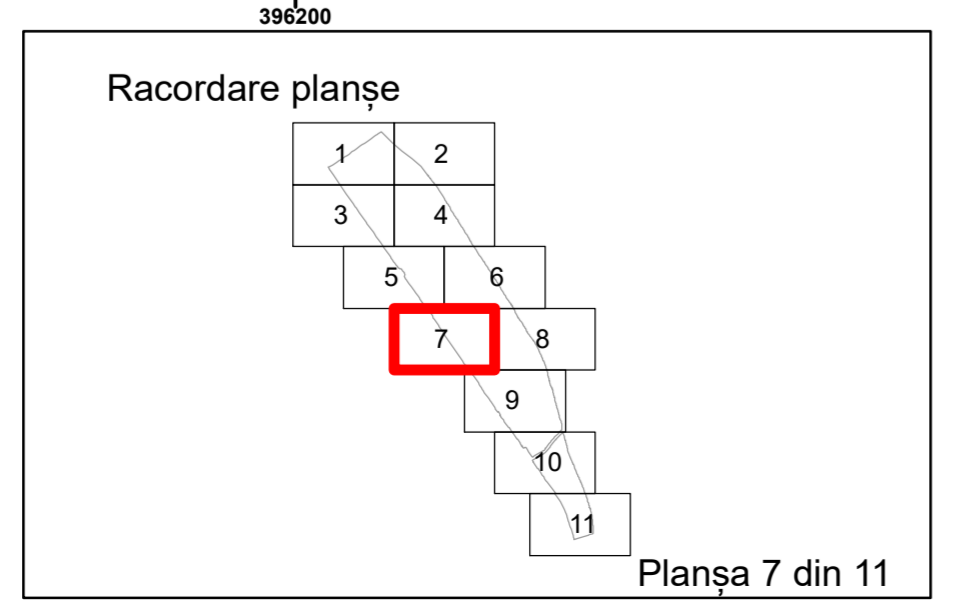

Legendă	
Limită UAT	Număr Sector Cadastral
Limită Intravilan	458 Identificator Teren
Sector Cadastral	Număr Poștal
Limită Imobil	C1 Număr Construcție
Instituții	Calea Ferată

Executant: SC MEGAGIS SRL

Spre publicare

Data: Iulie 2023

PLAN CADASTRAL

Comuna Almăj
Județul Dolj
Sector Cadastral 18

Scara 1:1000, sistem de proiecție STEREO 70