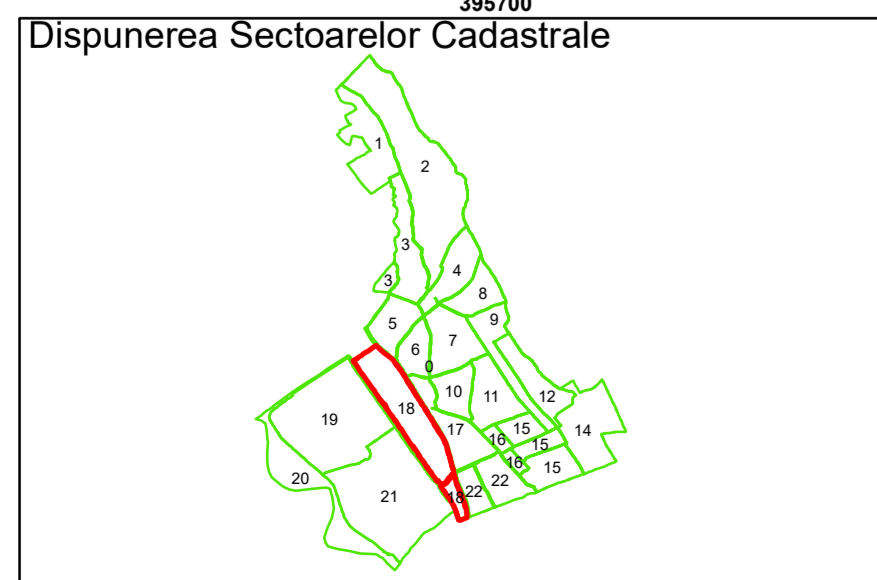

Executant: SC MEGAGIS SRL

Spre publicare  
Data: Iulie 2023

**PLAN CADASTRAL**

Comuna Almăj  
Județul Dolj  
Sector Cadastral 18

Scara 1:1000, sistem de proiecție STEREO 70

**Legendă**

	Limită UAT		Număr Sector Cadastral
	Limită Intravilan	458	Identificator Teren
	Sector Cadastral		Număr Poștal
	Limită Imobil	C1	Număr Construcție
	Instituții		Calea Ferată