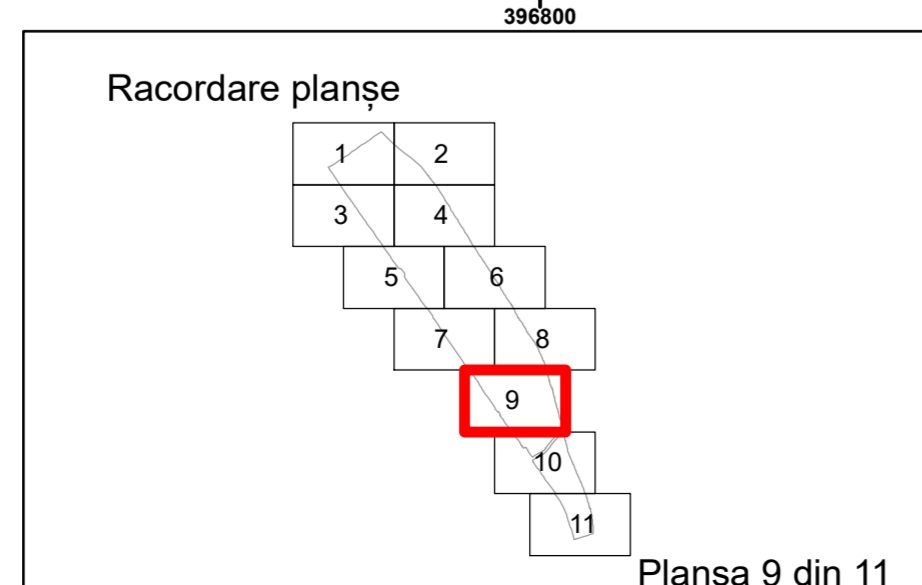

Executant: SC MEGAGIS SRL

Spre publicare  
Data: Iulie 2023

**PLAN CADASTRAL**

Comuna Almăj  
Județul Dolj  
Sector Cadastral 18

Scara 1:1000, sistem de proiecție STEREO 70

**Legendă**

	Limită UAT		Număr Sector Cadastral
	Limită Intravilan	458	Identificator Teren
	Sector Cadastral		Număr Poștal
	Limită Imobil	C1	Număr Construcție
	Instituții		Calea Ferată