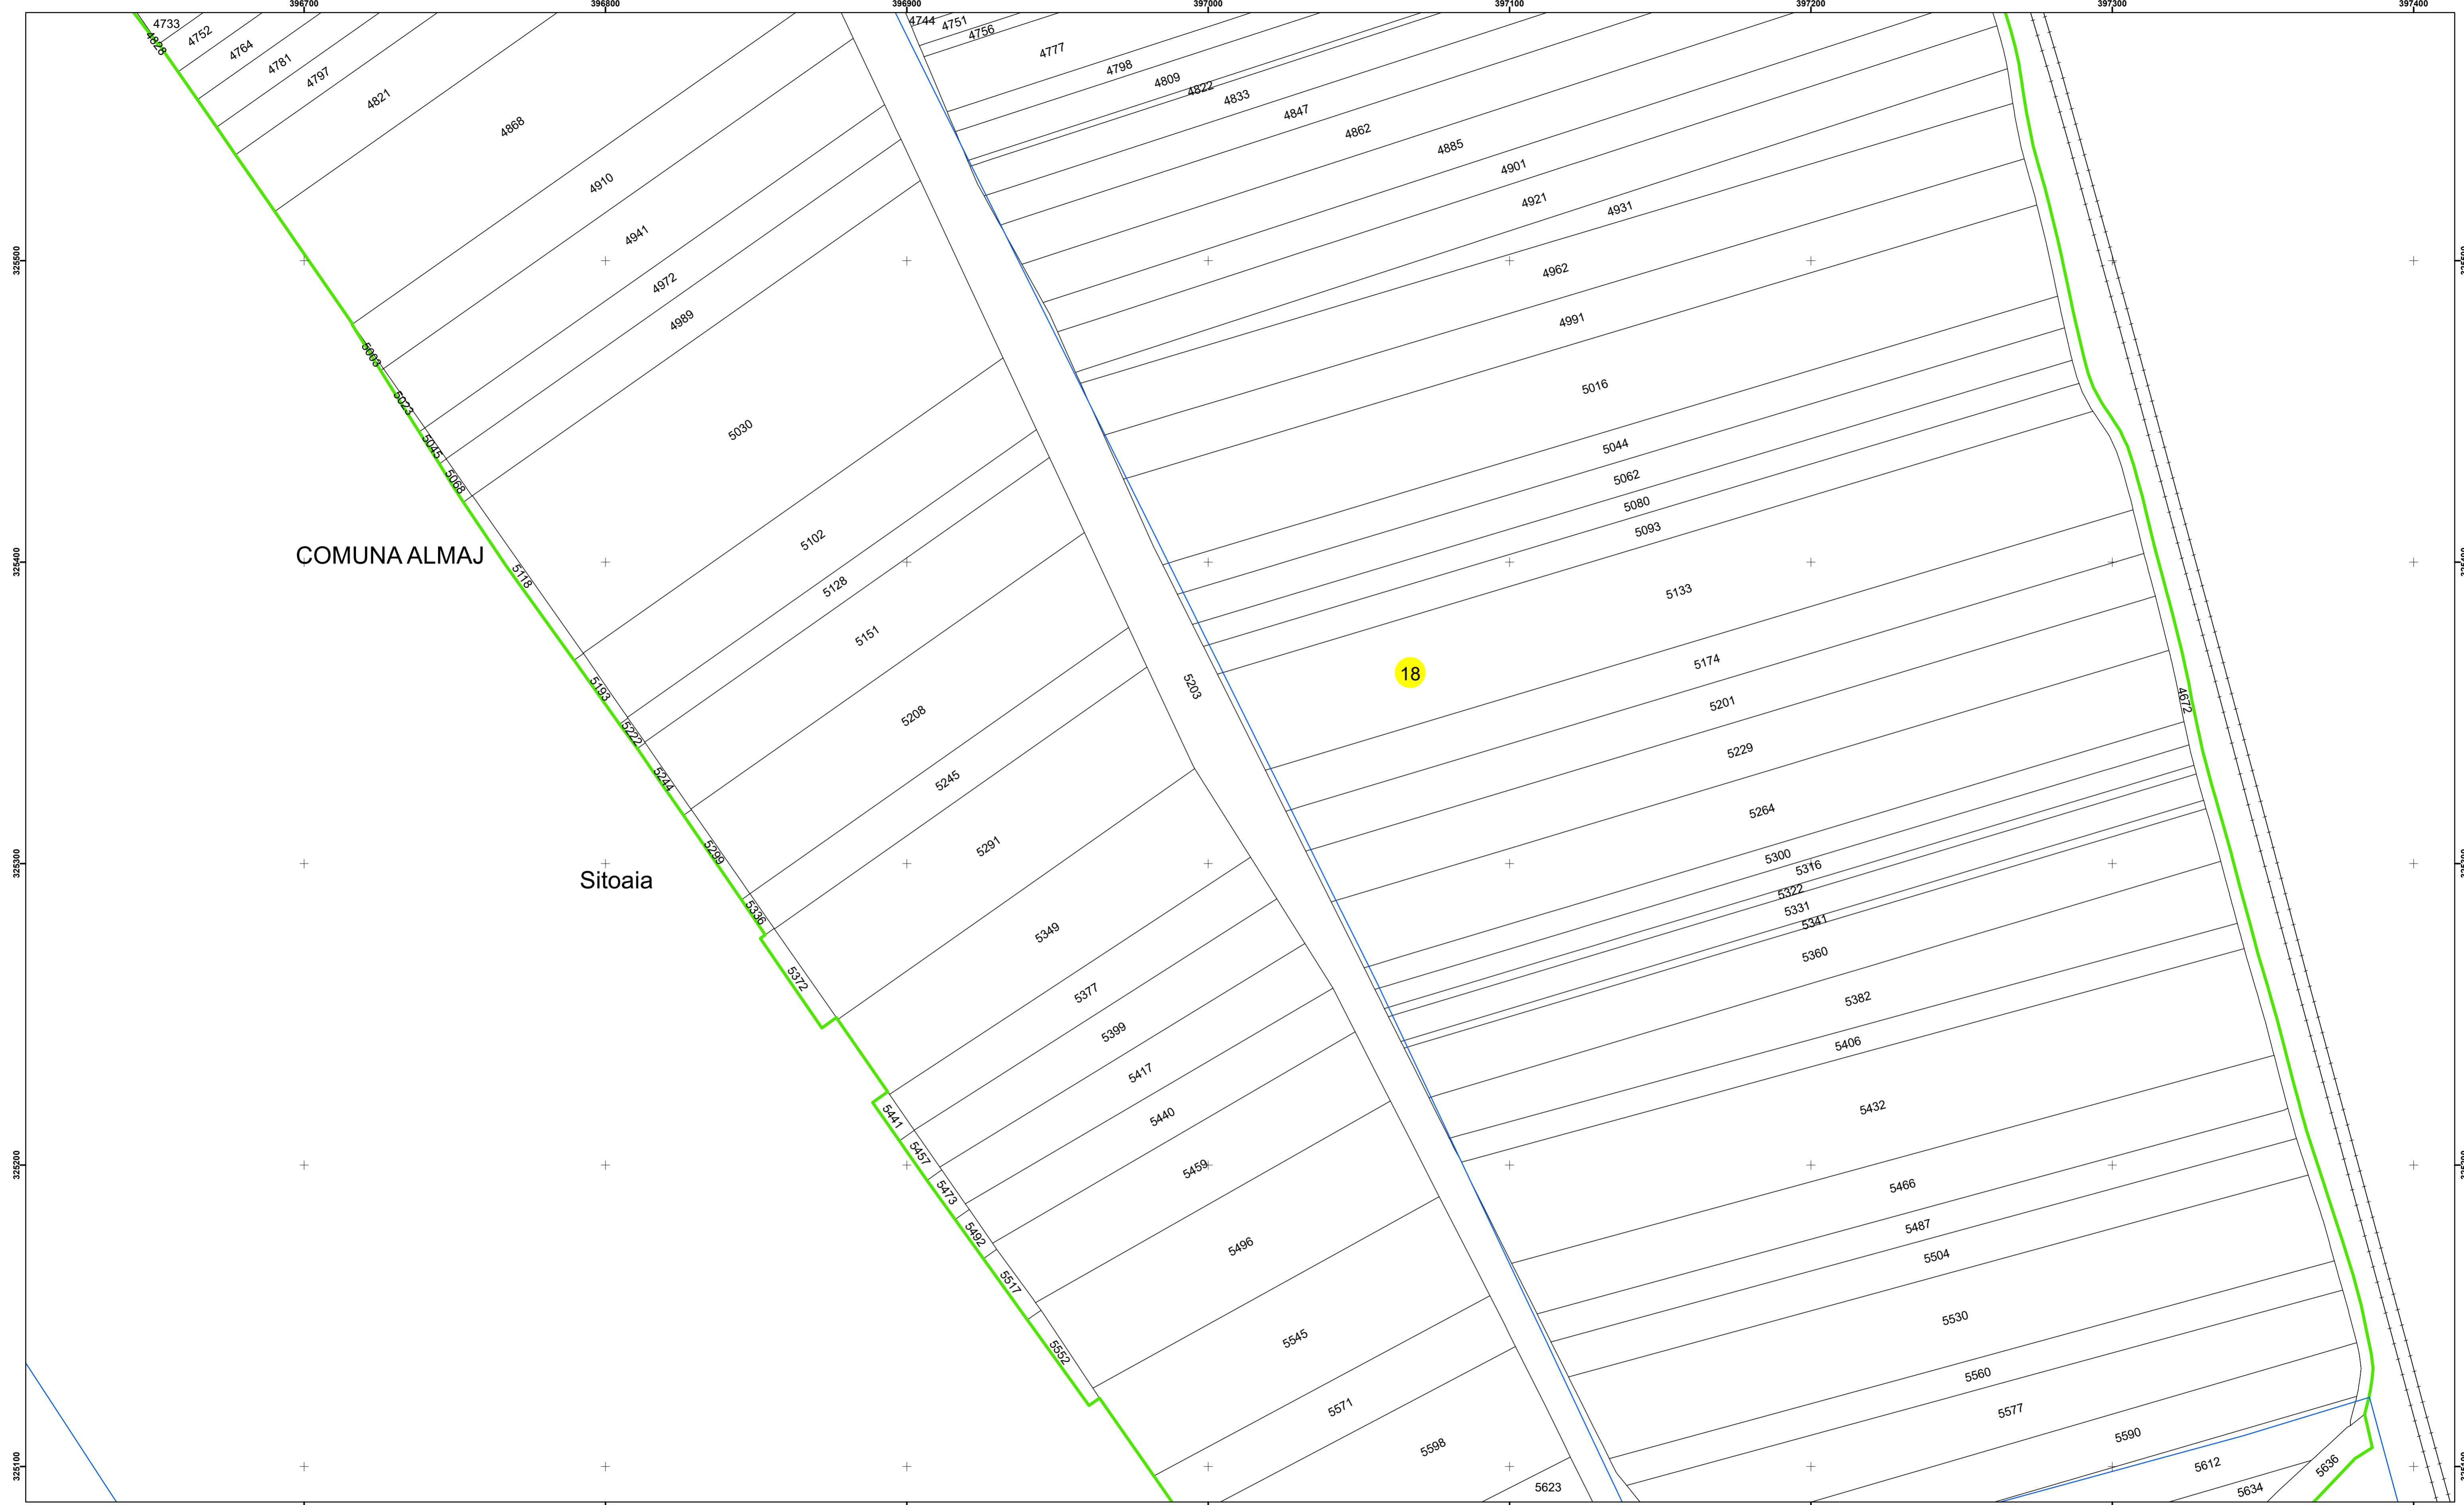

Legendă

	Limită UAT		Număr Sector Cadastral
	Limită Intravilan	458	Identificator Teren
	Sector Cadastral		Număr Poștal
	Limită Imobil	C1	Număr Construcție
	Instituții		Calea Ferată

Executant: SC MEGAGIS SRL

Spre publicare
Data: Iulie 2023

PLAN CADASTRAL
Comuna Almăj
Județul Dolj
Sector Cadastral 18
Scara 1:1000, sistem de proiecție STEREO 70