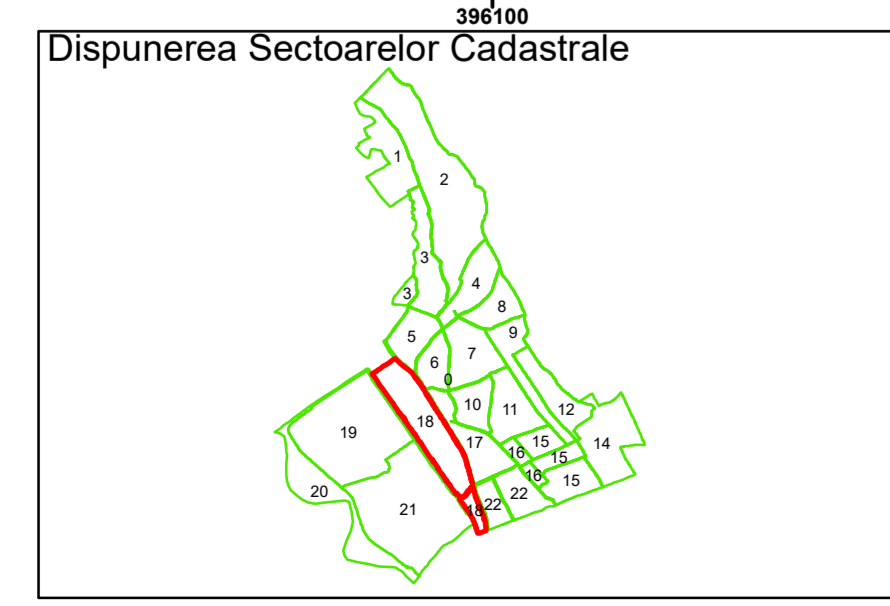

Legendă

	Limită UAT		Număr Sector Cadastral
	Limită Intravilan	458	Identificator Teren
	Sector Cadastral		Număr Poștal
	Limită Imobil	C1	Număr Construcție
	Instituții		Calea Ferată

Executant: SC MEGAGIS SRL

Spre publicare
Data: Iulie 2023

PLAN CADASTRAL

Comuna Almăj
Județul Dolj
Sector Cadastral 18

Scara 1:1000, sistem de proiecție STEREO 70