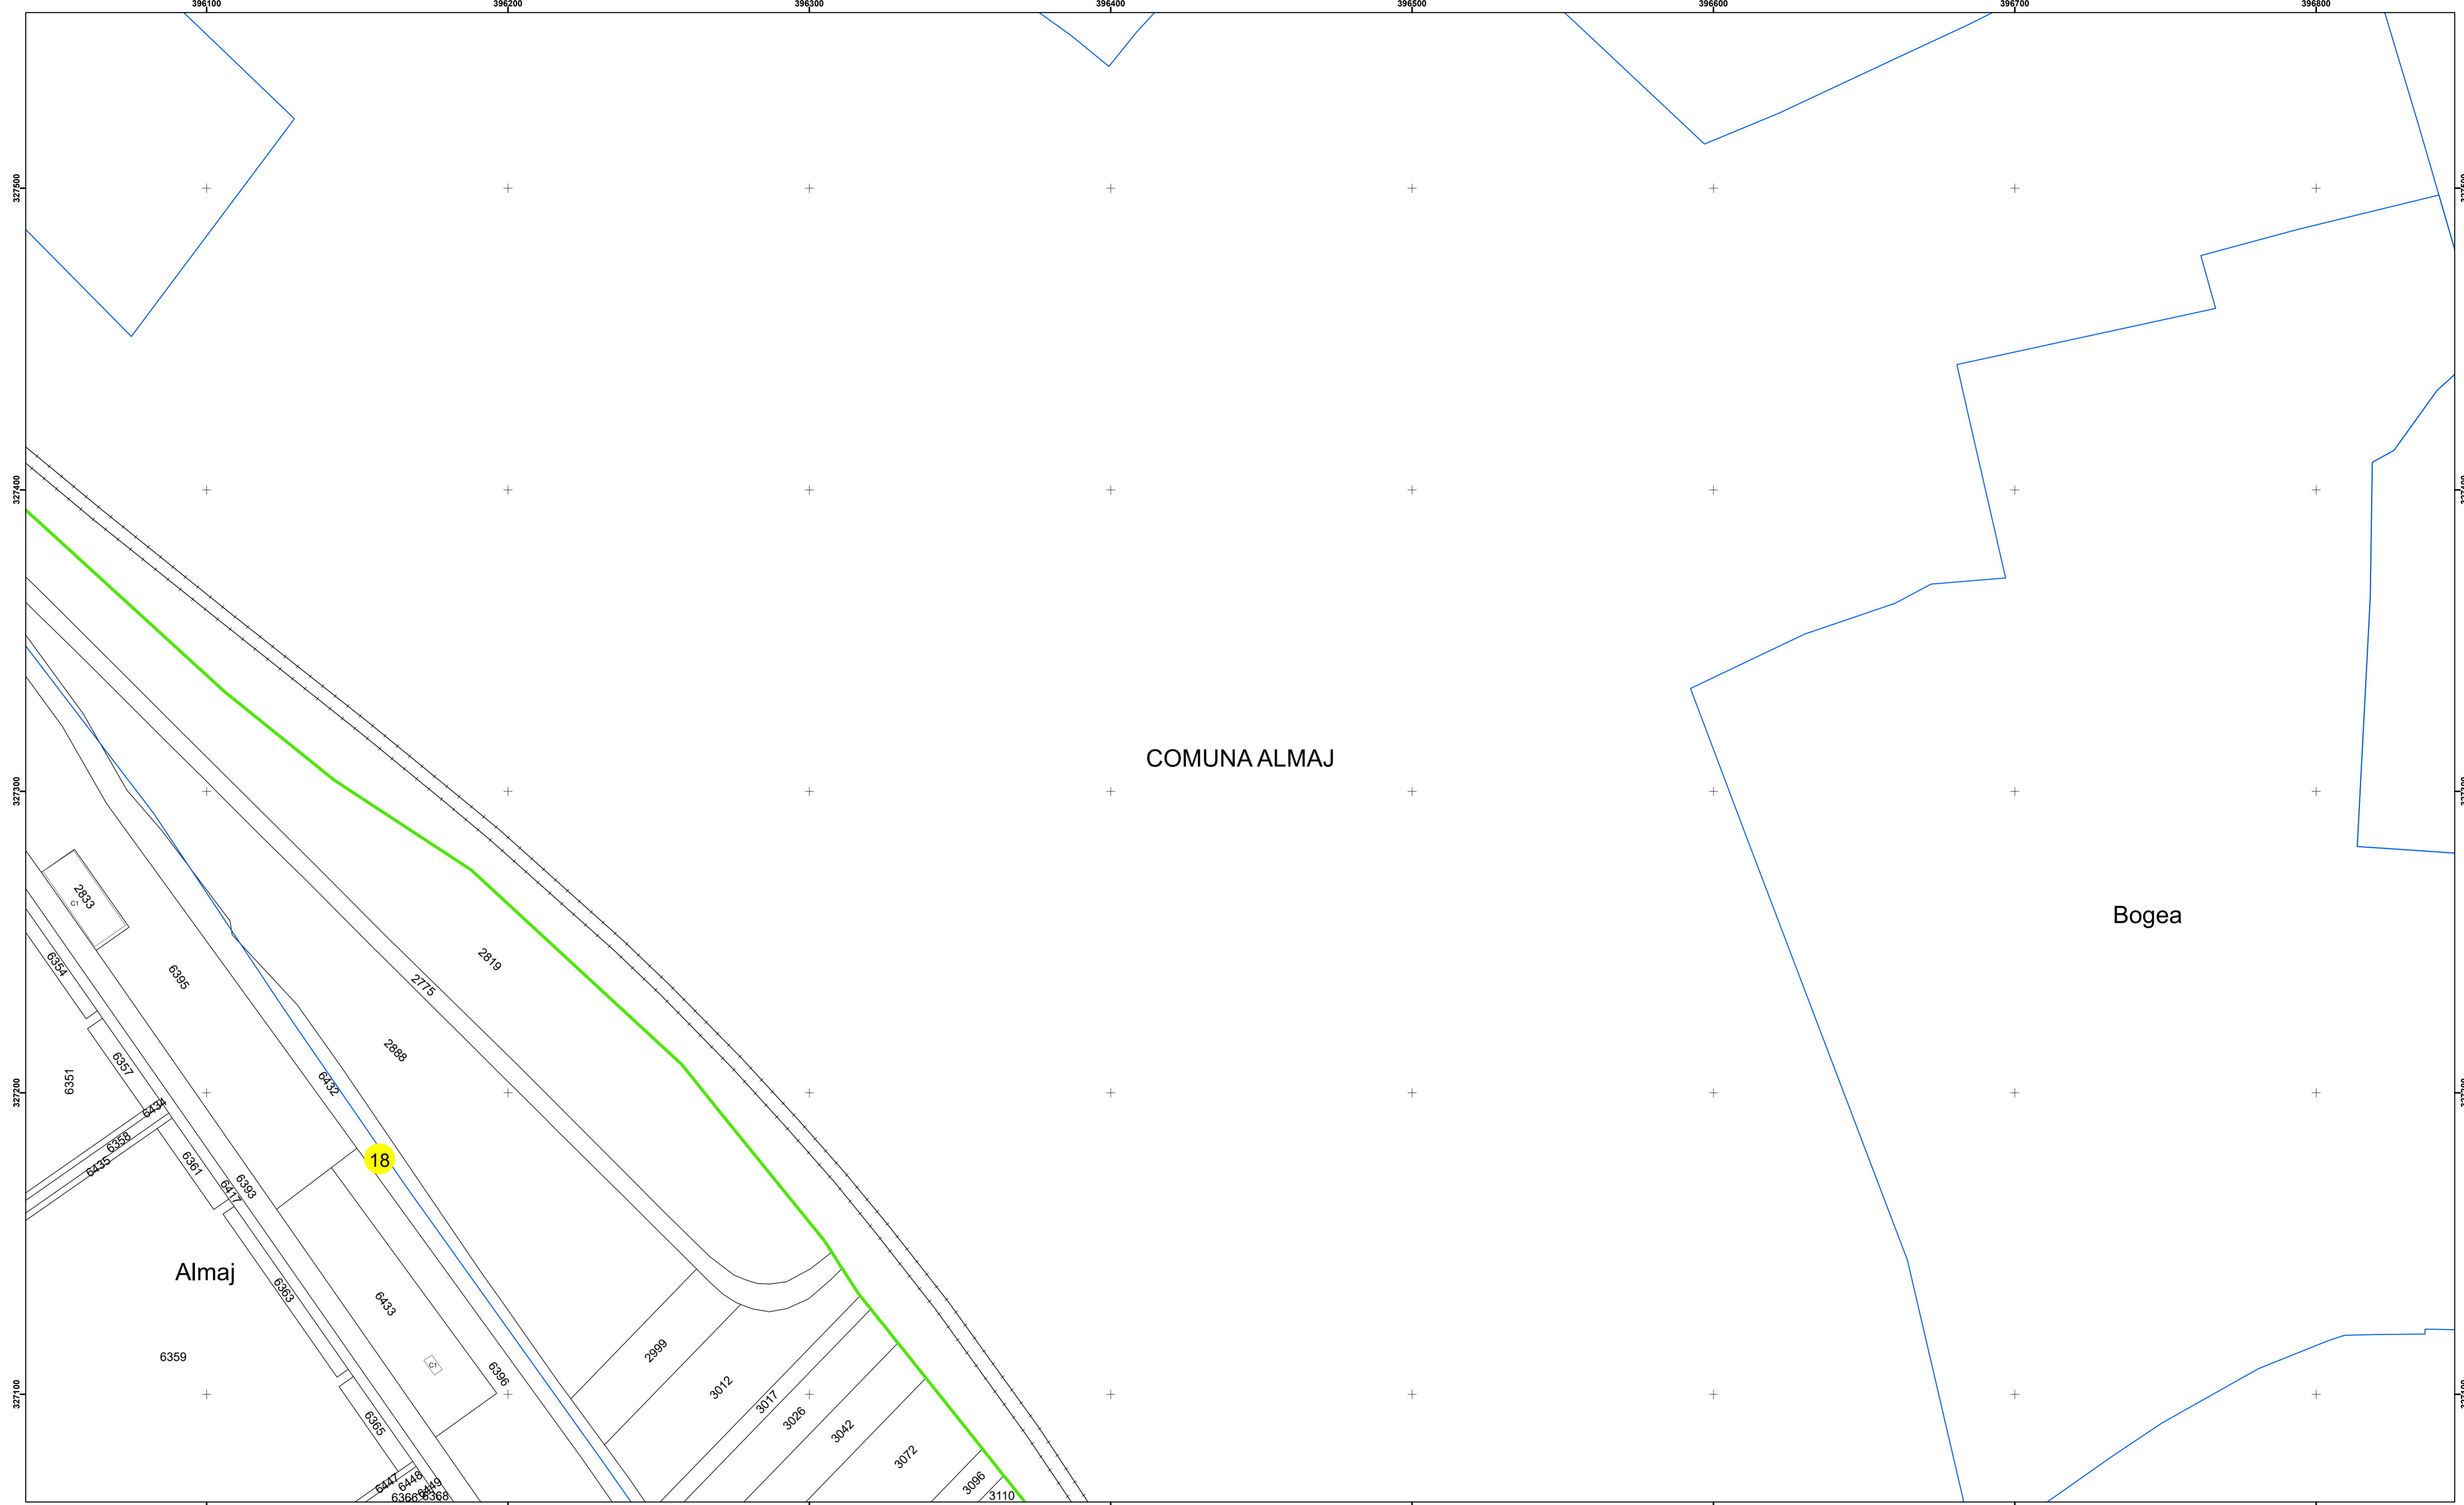

Executant: SC MEGAGIS SRL

Spre publicare  
Data: Iulie 2023

**PLAN CADASTRAL**

Comuna Almăj  
Județul Dolj  
Sector Cadastral 18

Scara 1:1000, sistem de proiecție STEREO 70

**Legendă**

	Limită UAT		Număr Sector Cadastral
	Limită Intravilan	458	Identificator Teren
	Sector Cadastral		Număr Poștal
	Limită Imobil	C1	Număr Construcție
	Instituții		Calea Ferată