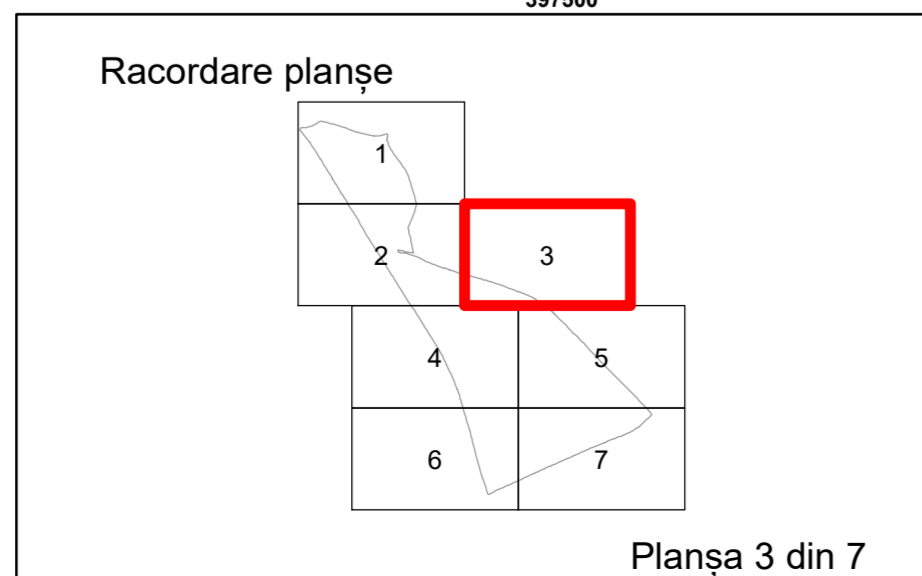

Legendă

	Limită UAT		Număr Sector Cadastral
	Limită Intravilan	458	Identificator Teren
	Sector Cadastral		Număr Poștal
	Limită Imobil	C1	Număr Construcție
	Instituții		Calea Ferată

Executant: SC MEGAGIS SRL

Spre publicare
Data: Iulie 2023

PLAN CADASTRAL
Comuna Almăj
Județul Dolj
Sector Cadastral 17
Scara 1:1000, sistem de proiecție STEREO 70