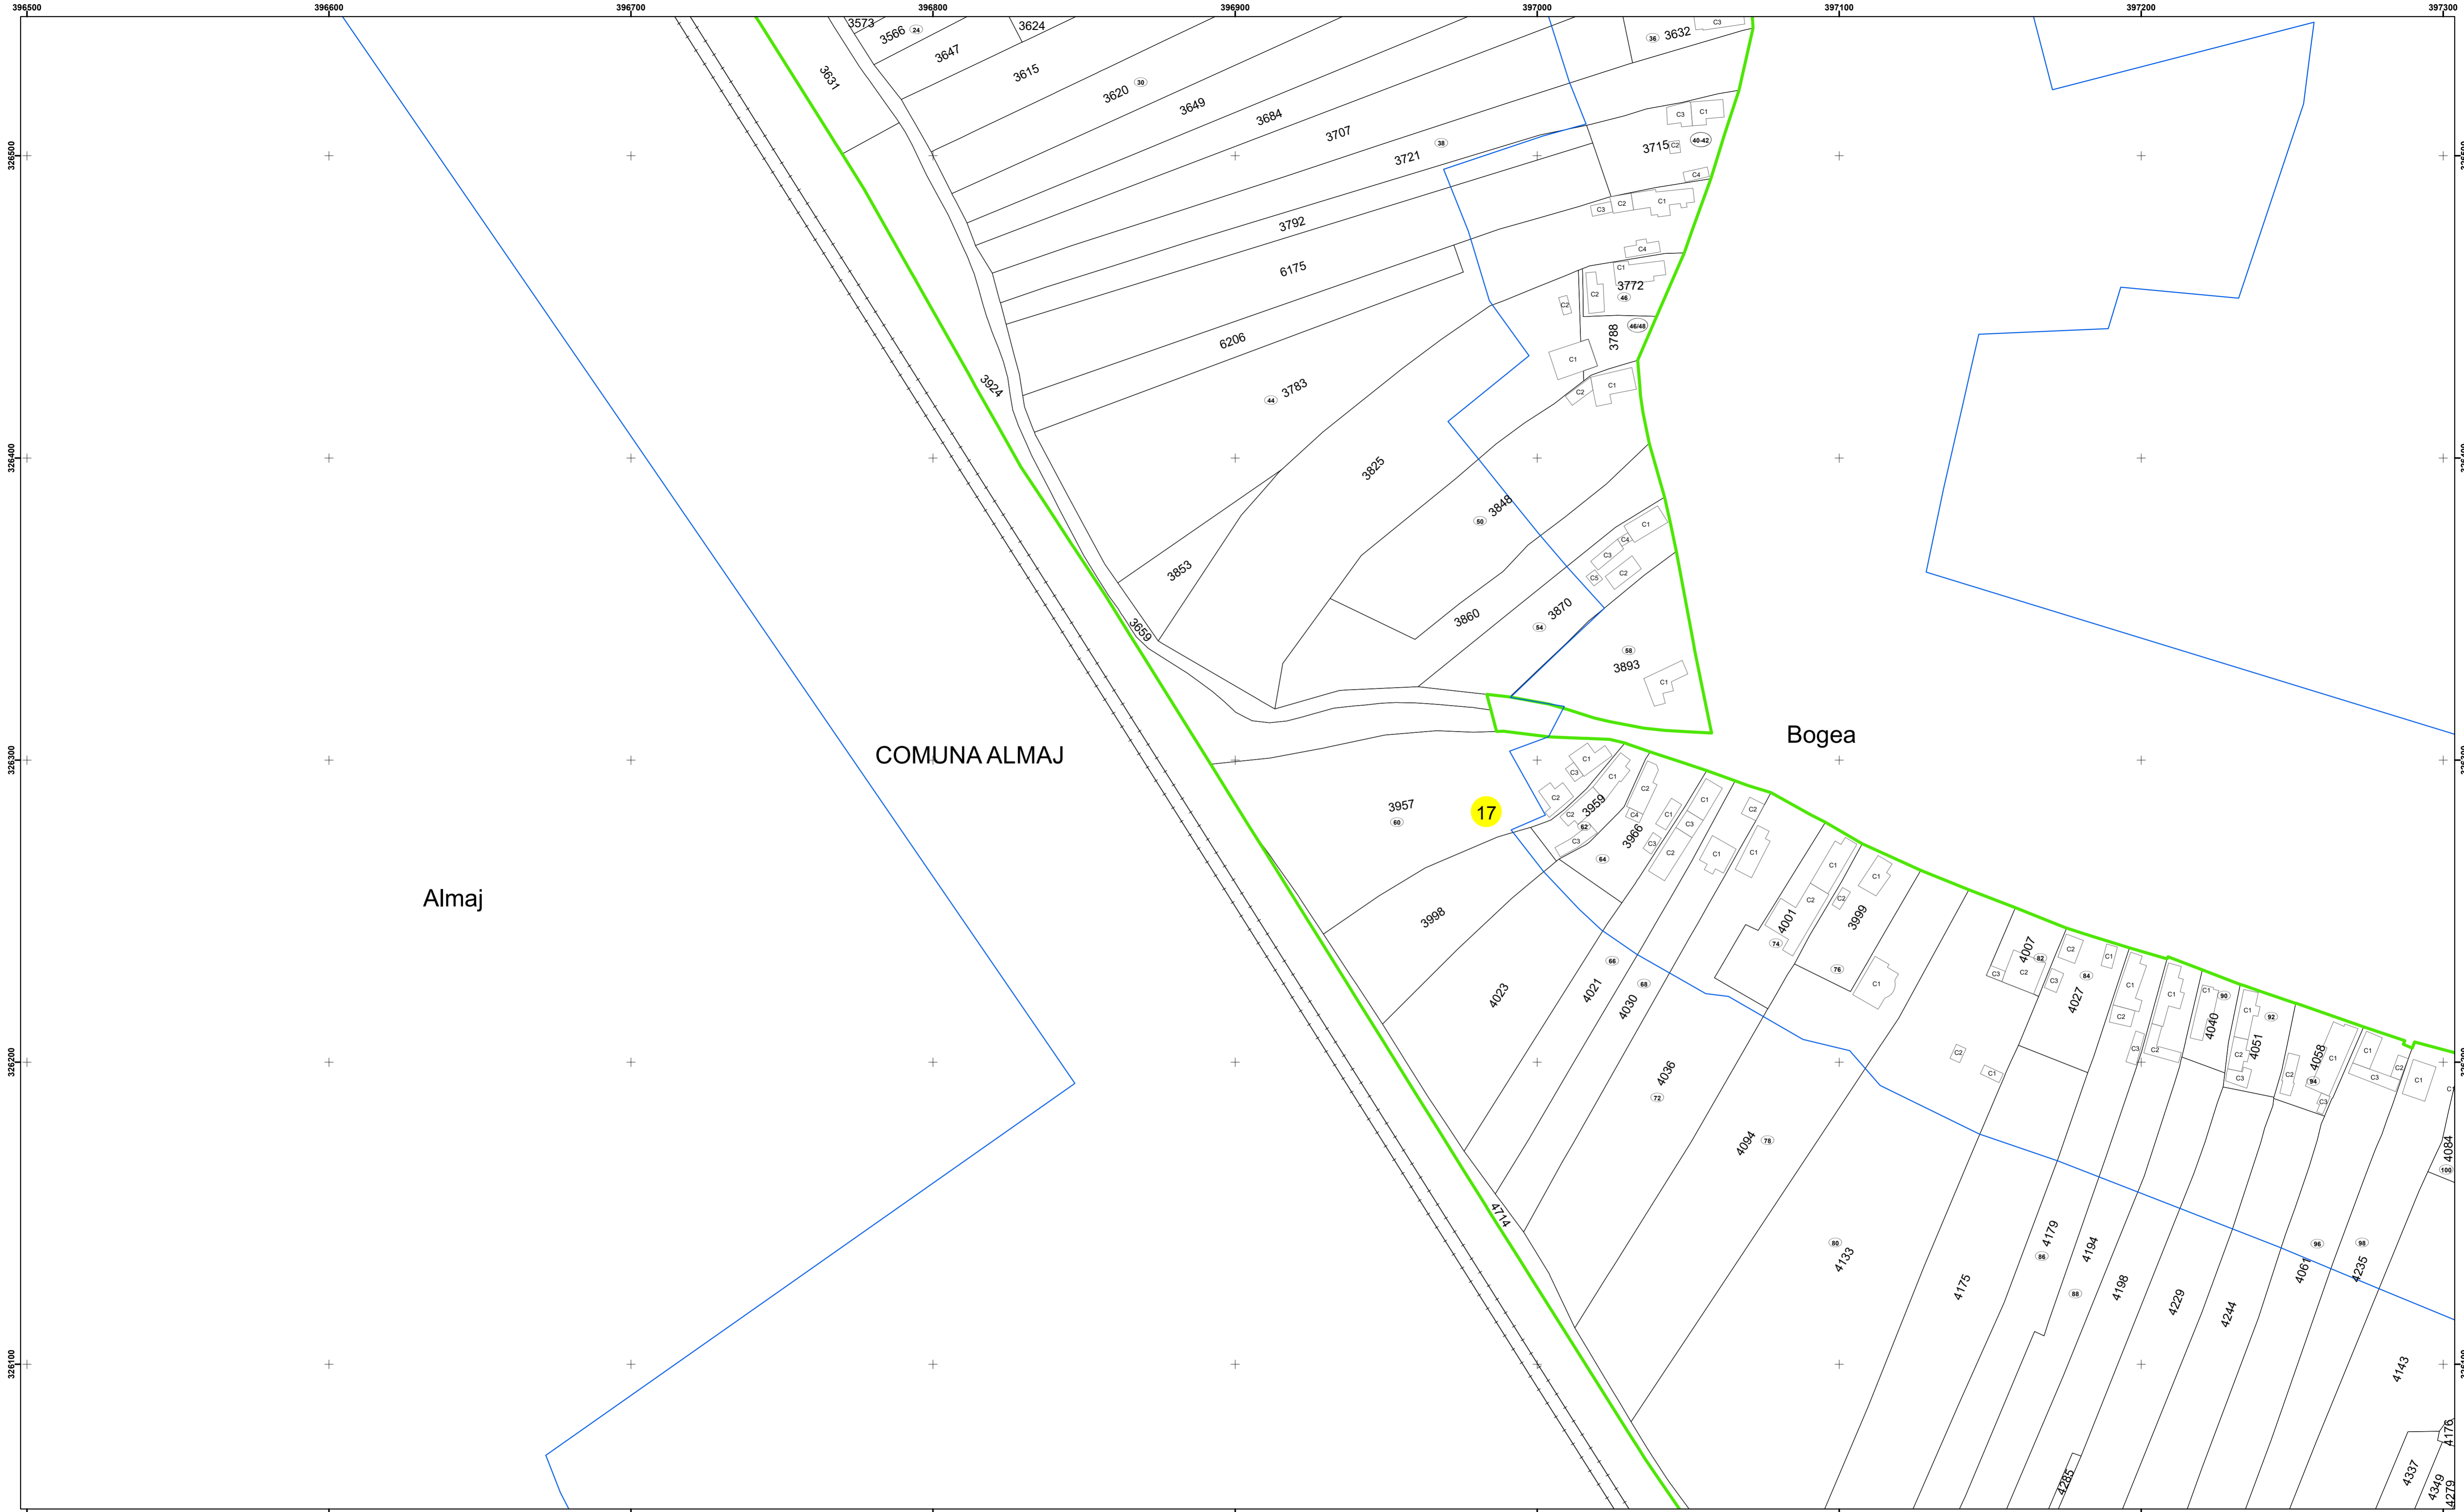

**Legendă**

	Limită UAT		Număr Sector Cadastral
	Limită Intravilan	458	Identificator Teren
	Sector Cadastral		Număr Poștal
	Limită Imobil	C1	Număr Construcție
	Instituții		Calea Ferată

Executant: SC MEGAGIS SRL

Spre publicare  
Data: Iulie 2023

**PLAN CADASTRAL**

Comuna Almăj  
Județul Dolj  
Sector Cadastral 17

Scara 1:1000, sistem de proiecție STEREO 70

Almaj

COMUNA ALMAJ

Bogea

17