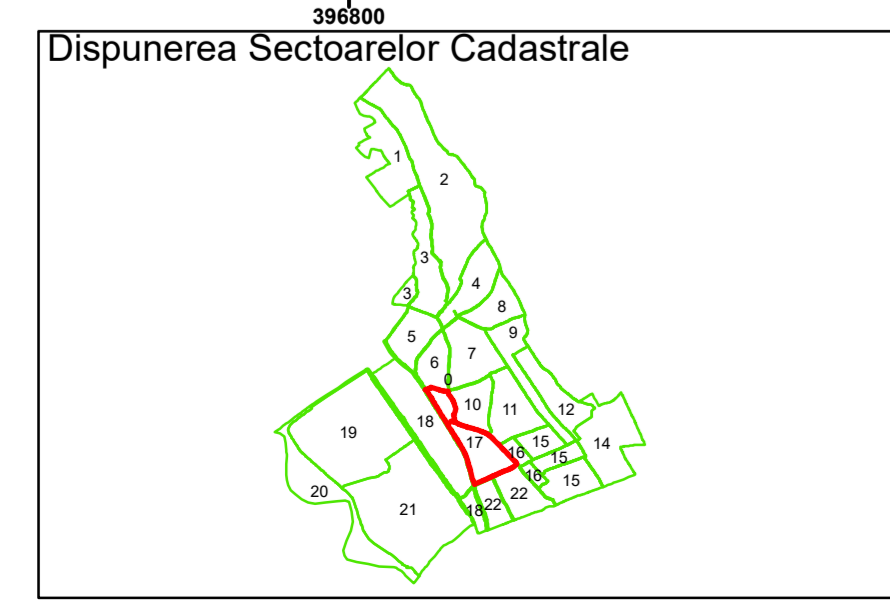

Executant: SC MEGAGIS SRL

Spre publicare  
Data: iulie 2023

**PLAN CADASTRAL**

Comuna Almăj  
Județul Dolj  
Sector Cadastral 17

Scara 1:1000, sistem de proiecție STEREO 70

**Legendă**

	Limită UAT		Număr Sector Cadastral
	Limită Intravilan	458	Identificator Teren
	Sector Cadastral		Număr Poștal
	Limită Imobil	C1	Număr Construcție
	Instituții		Calea Ferată