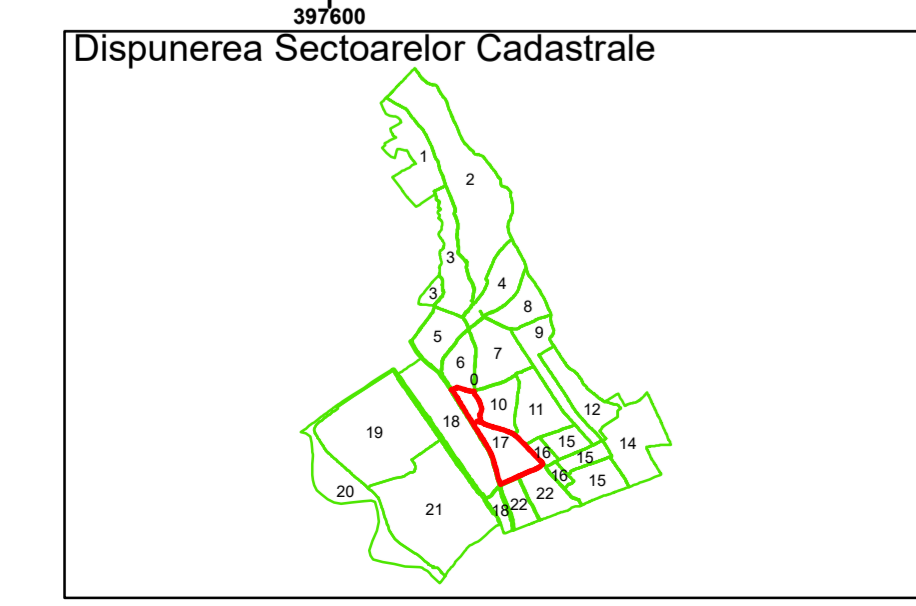

Spre publicare  
Data: Iulie 2023

**PLAN CADASTRAL**

Comuna Almăj  
Județul Dolj  
Sector Cadastral 17

Scara 1:1000, sistem de proiecție STEREO 70

Almaj

COMUNA ALMAJ

Bogea

17

Executant: SC MEGAGIS SRL

Spre publicare  
Data: Iulie 2023

**PLAN CADASTRAL**

Comuna Almăj  
Județul Dolj  
Sector Cadastral 17

Scara 1:1000, sistem de proiecție STEREO 70

**Legendă**

	Limită UAT		Număr Sector Cadastral
	Limită Intravilan	458	Identificator Teren
	Sector Cadastral		Număr Poștal
	Limită Imobil	C1	Număr Construcție
	Instituții		Calea Ferată

Executant: SC MEGAGIS SRL

Spre publicare  
Data: Iulie 2023

**PLAN CADASTRAL**

Comuna Almăj  
Județul Dolj  
Sector Cadastral 17

Scara 1:1000, sistem de proiecție STEREO 70