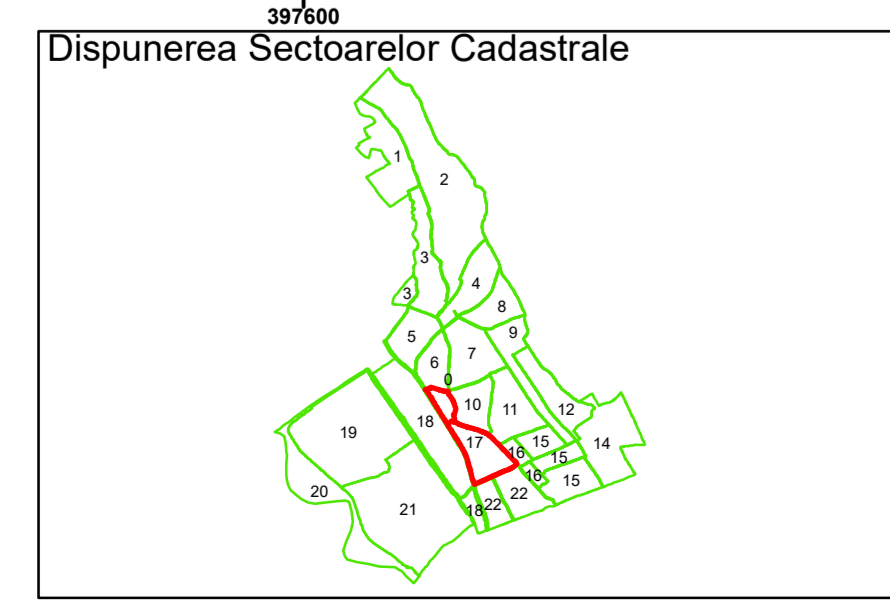

Executant: SC MEGAGIS SRL

Spre publicare  
Data: Iulie 2023

**PLAN CADASTRAL**

Comuna Almăj  
Județul Dolj  
Sector Cadastral 17

Scara 1:1000, sistem de proiecție STEREO 70

**Legendă**

	Limită UAT		Număr Sector Cadastral
	Limită Intravilan	458	Identificator Teren
	Sector Cadastral		Număr Poștal
	Limită Imobil	C1	Număr Construcție
	Instituții		Calea Ferată