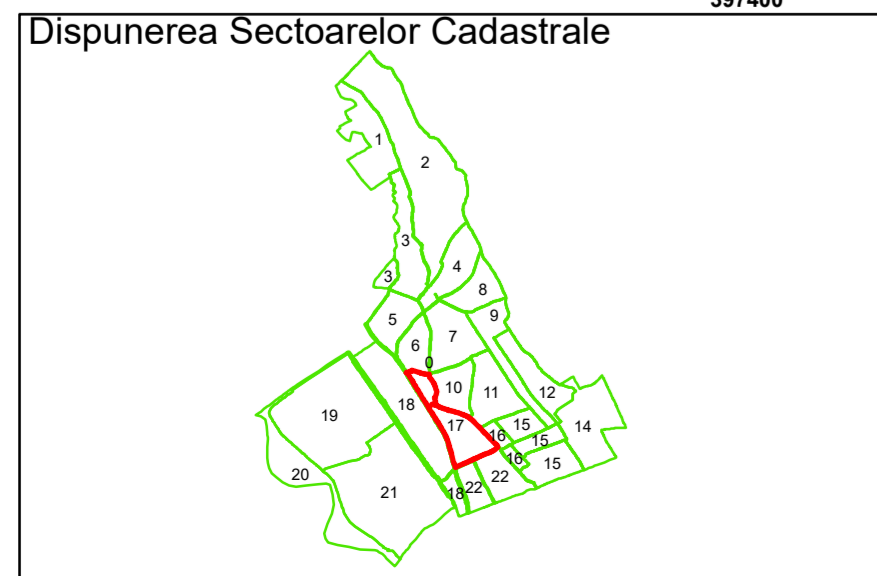

Spre publicare  
Data: Iulie 2023

**PLAN CADASTRAL**

Comuna Almăj  
Județul Dolj  
Sector Cadastral 17

Scara 1:1000, sistem de proiecție STEREO 70

Almaj

COMUNA ALMAJ

Bogea

17

**Legendă**

	Limită UAT		Număr Sector Cadastral
	Limită Intravilan	458	Identificator Teren
	Sector Cadastral		Număr Poștal
	Limită Imobil	C1	Număr Construcție
	Instituții		Calea Ferată

Executant: SC MEGAGIS SRL

Spre publicare  
Data: iulie 2023

**PLAN CADASTRAL**

Comuna Almăj  
Județul Dolj  
Sector Cadastral 17

Scara 1:1000, sistem de proiecție STEREO 70

**Legendă**

	Limită UAT		Număr Sector Cadastral
	Limită Intravilan	458	Identificator Teren
	Sector Cadastral		Număr Poștal
	Limită Imobil	C1	Număr Construcție
	Instituții		Calea Ferată