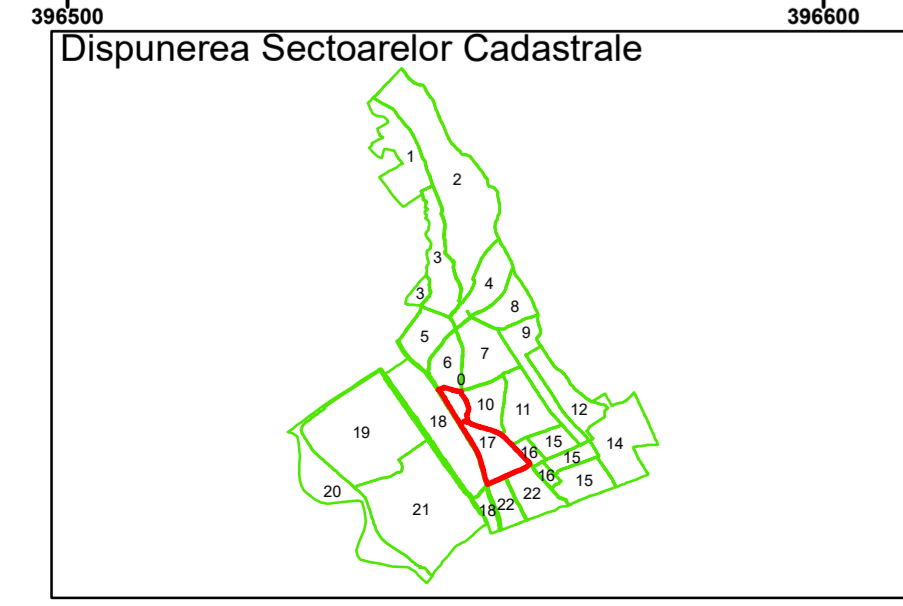

Spre publicare  
Data: Iulie 2023

**PLAN CADASTRAL**

Comuna Almăj  
Județul Dolj  
Sector Cadastral 17

Scara 1:1000, sistem de proiecție STEREO 70

Almaj

COMUNA ALMAJ

Bogea

17

**Legendă**

	Limită UAT		Număr Sector Cadastral
	Limită Intravilan	458	Identificator Teren
	Sector Cadastral		Număr Poștal
	Limită Imobil	C1	Număr Construcție
	Instituții		Calea Ferată

Executant: SC MEGAGIS SRL

Spre publicare  
Data: iulie 2023

**PLAN CADASTRAL**

Comuna Almăj  
Județul Dolj  
Sector Cadastral 17

Scara 1:1000, sistem de proiecție STEREO 70

**Legendă**

	Limită UAT		Număr Sector Cadastral
	Limită Intravilan	458	Identificator Teren
	Sector Cadastral		Număr Poștal
	Limită Imobil	C1	Număr Construcție
	Instituții		Calea Ferată

Executant: SC MEGAGIS SRL

Spre publicare  
Data: Iulie 2023

**PLAN CADASTRAL**

Comuna Almăj  
Județul Dolj  
Sector Cadastral 17

Scara 1:1000, sistem de proiecție STEREO 70