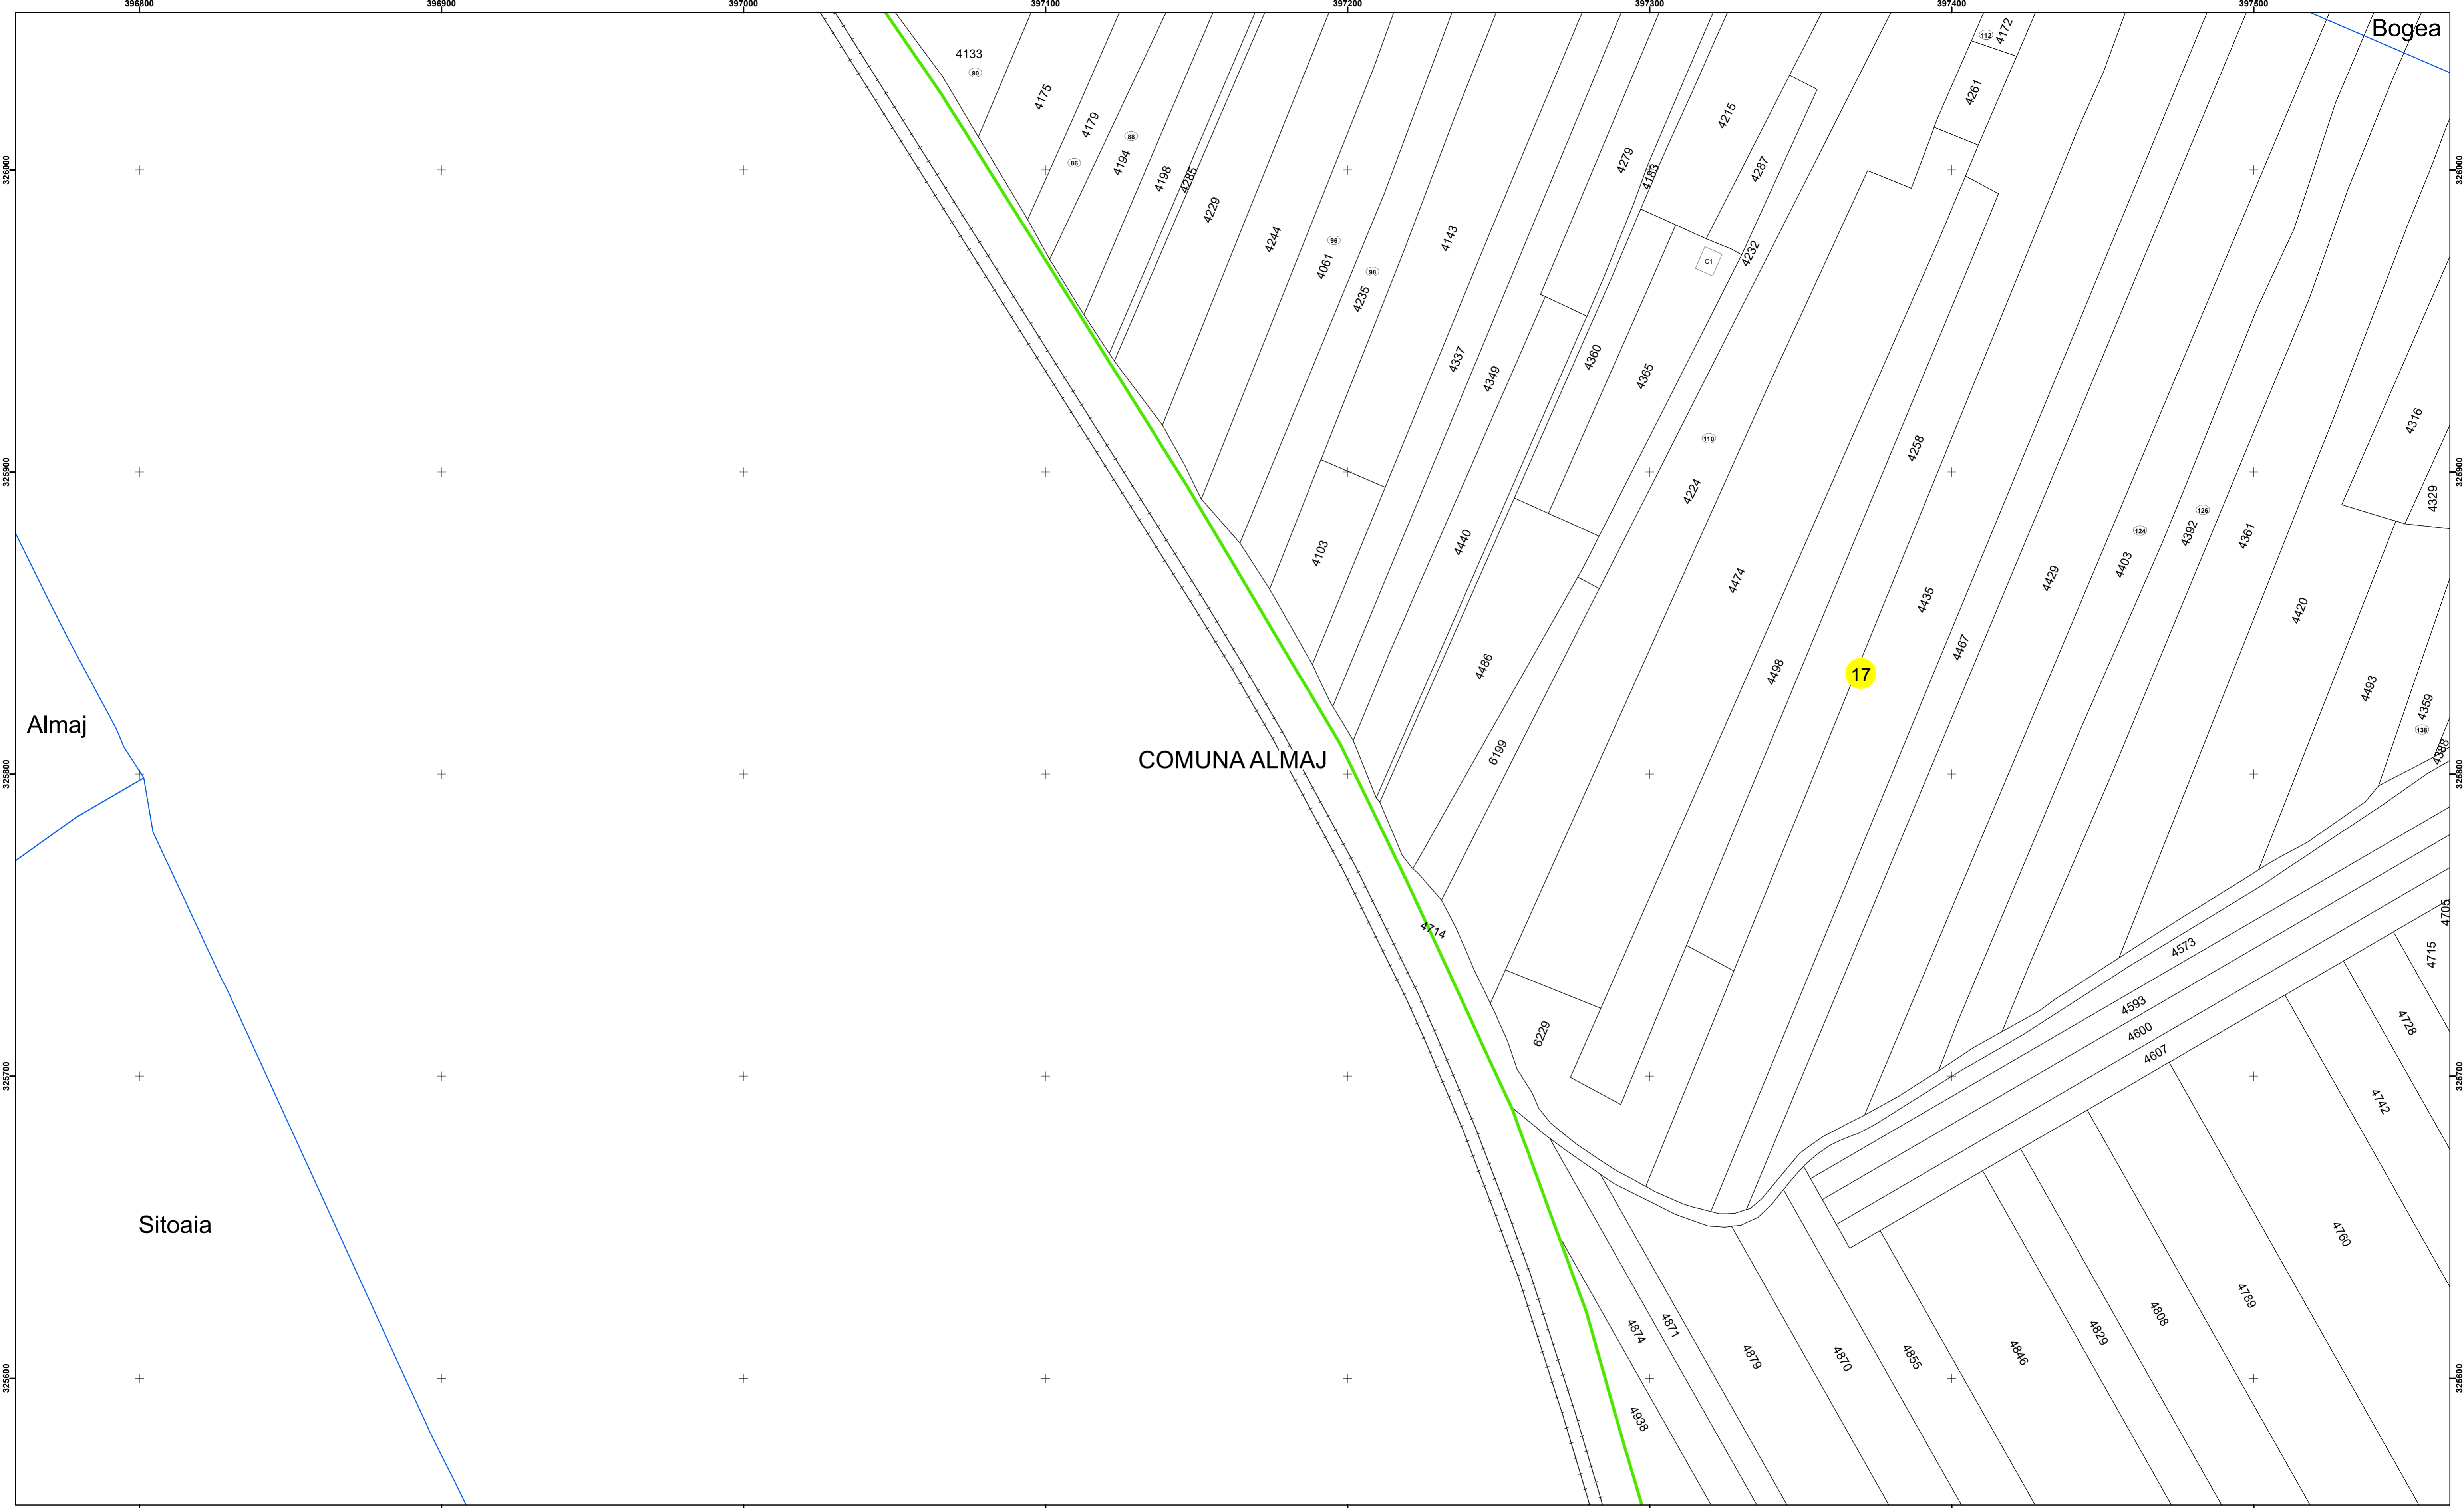

Legendă

	Limită UAT		Număr Sector Cadastral
	Limită Intravilan	458	Identificator Teren
	Sector Cadastral		Număr Poștal
	Limită Imobil	C1	Număr Construcție
	Instituții		Calea Ferată

Executant: SC MEGAGIS SRL

Spre publicare
Data: Iulie 2023

PLAN CADASTRAL

Comuna Almăj
Județul Dolj
Sector Cadastral 17

Scara 1:1000, sistem de proiecție STEREO 70