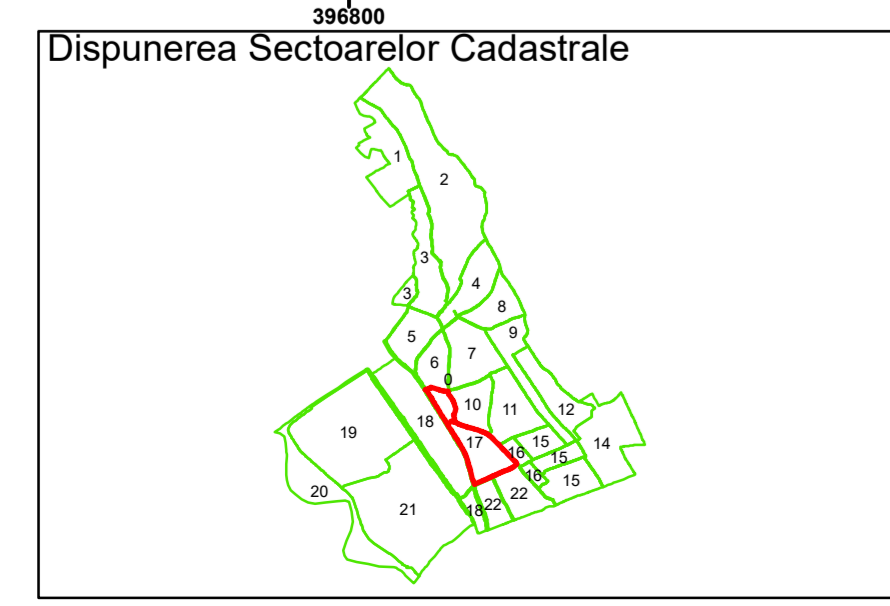

Spre publicare  
Data: Iulie 2023

**PLAN CADASTRAL**

Comuna Almăj  
Județul Dolj  
Sector Cadastral 17

Scara 1:1000, sistem de proiecție STEREO 70

Almaj

COMUNA ALMAJ

Bogea

17

Spre publicare  
Data: iulie 2023

**PLAN CADASTRAL**

Comuna Almăj  
Județul Dolj  
Sector Cadastral 17

Scara 1:1000, sistem de proiecție STEREO 70

**Legendă**

	Limită UAT		Număr Sector Cadastral
	Limită Intravilan	458	Identificator Teren
	Sector Cadastral		Număr Poștal
	Limită Imobil	C1	Număr Construcție
	Instituții		Calea Ferată

Executant: SC MEGAGIS SRL

Spre publicare  
Data: Iulie 2023

**PLAN CADASTRAL**  
Comuna Almăj  
Județul Dolj  
Sector Cadastral 17  
Scara 1:1000, sistem de proiecție STEREO 70

**Legendă**

	Limită UAT		Număr Sector Cadastral
	Limită Intravilan	458	Identificator Teren
	Sector Cadastral		Număr Poștal
	Limită Imobil	C1	Număr Construcție
	Instituții		Calea Ferată