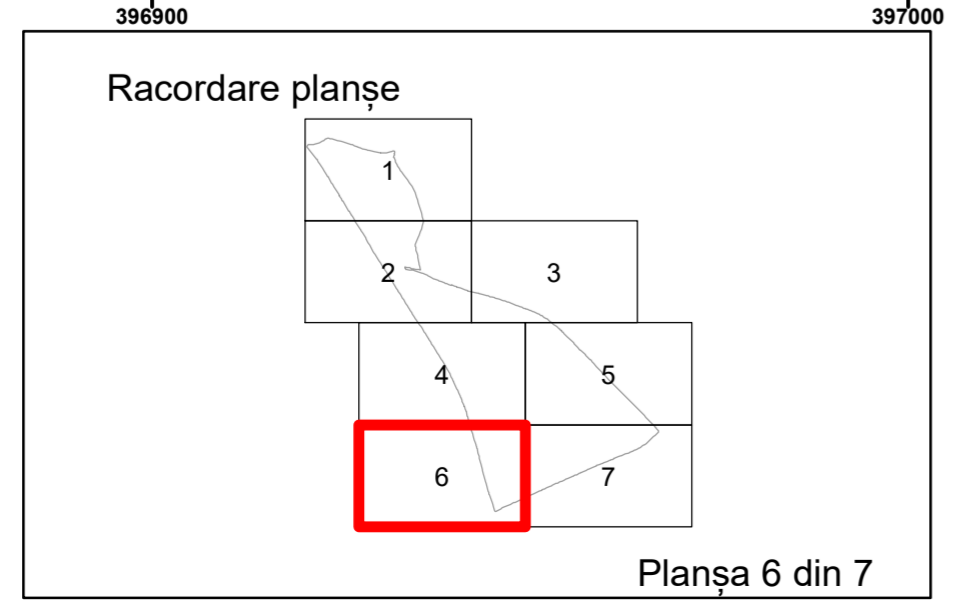

Executant: SC MEGAGIS SRL

Spre publicare  
Data: iulie 2023

**PLAN CADASTRAL**

Comuna Almăj  
Județul Dolj  
Sector Cadastral 17

Scara 1:1000, sistem de proiecție STEREO 70

**Legendă**

	Limită UAT		Număr Sector Cadastral
	Limită Intravilan	458	Identificator Teren
	Sector Cadastral		Număr Poștal
	Limită Imobil	C1	Număr Construcție
	Instituții		Calea Ferată