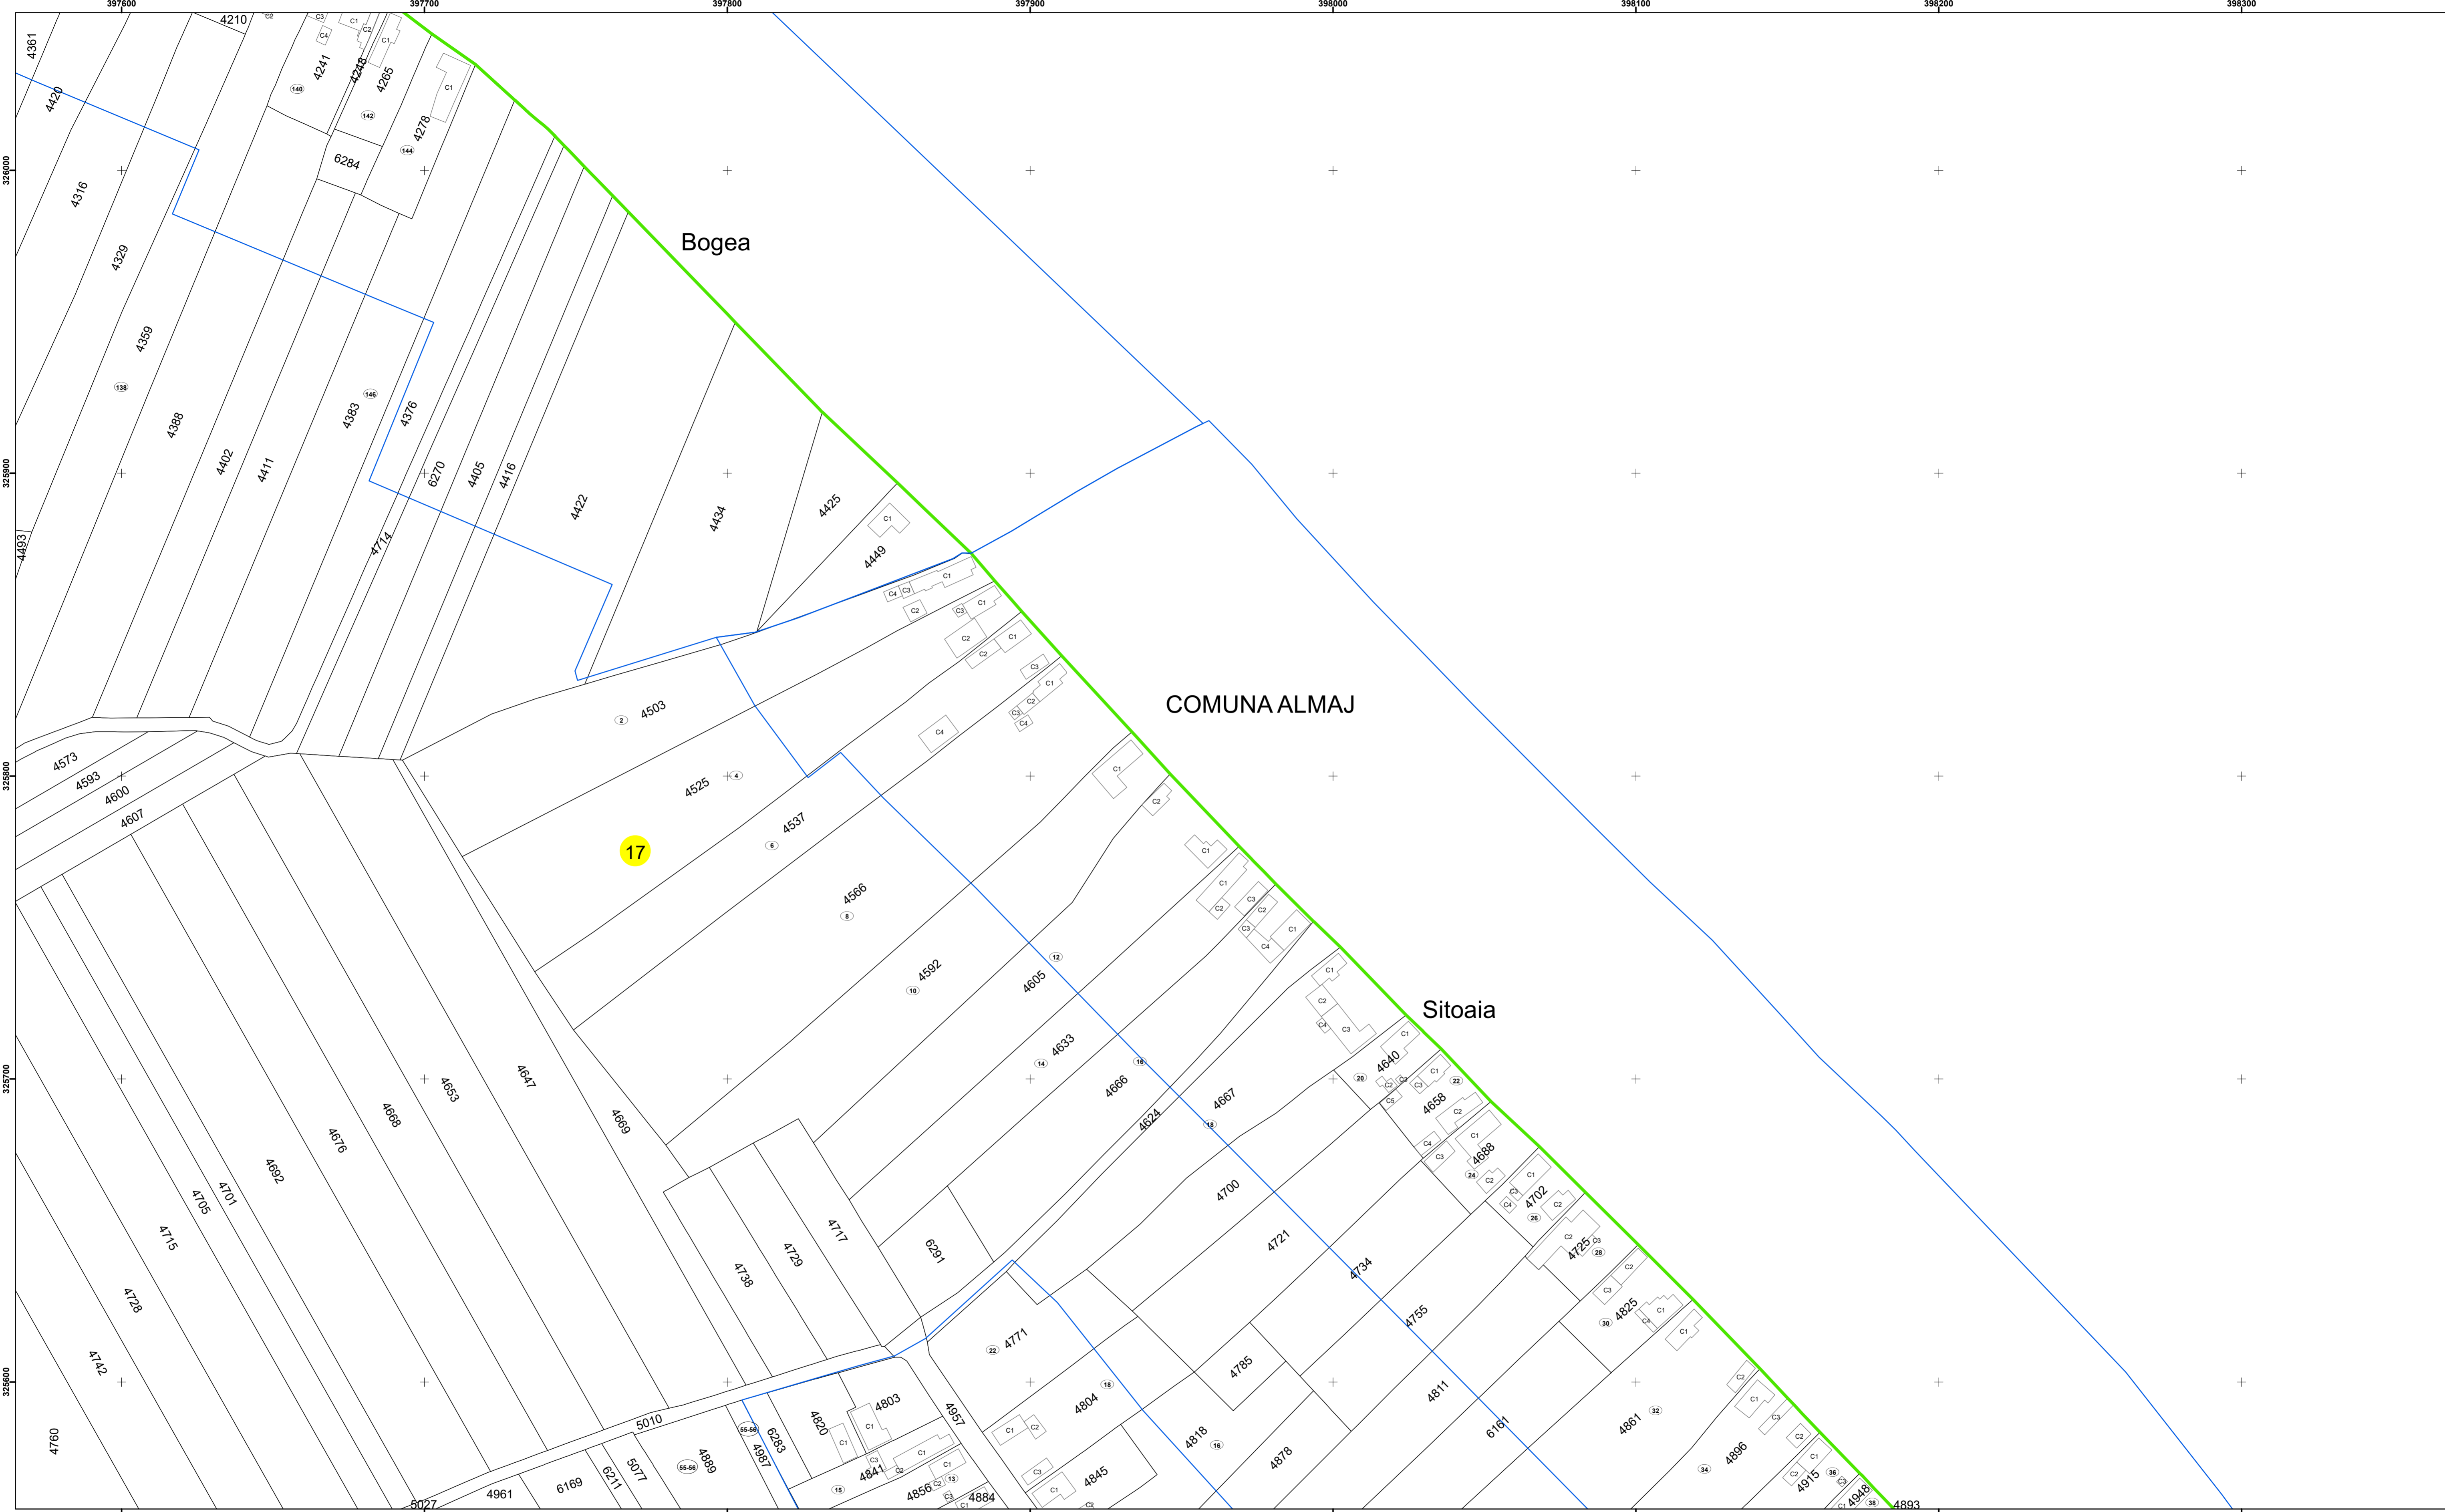

Legendă

	Limită UAT		Număr Sector Cadastral
	Limită Intravilan	458	Identificator Teren
	Sector Cadastral		Număr Poștal
	Limită Imobil	C1	Număr Construcție
	Instituții		Calea Ferată

Executant: SC MEGAGIS SRL

Spre publicare
Data: iulie 2023

PLAN CADASTRAL

Comuna Almăj
Județul Dolj
Sector Cadastral 17

Scara 1:1000, sistem de proiecție STEREO 70