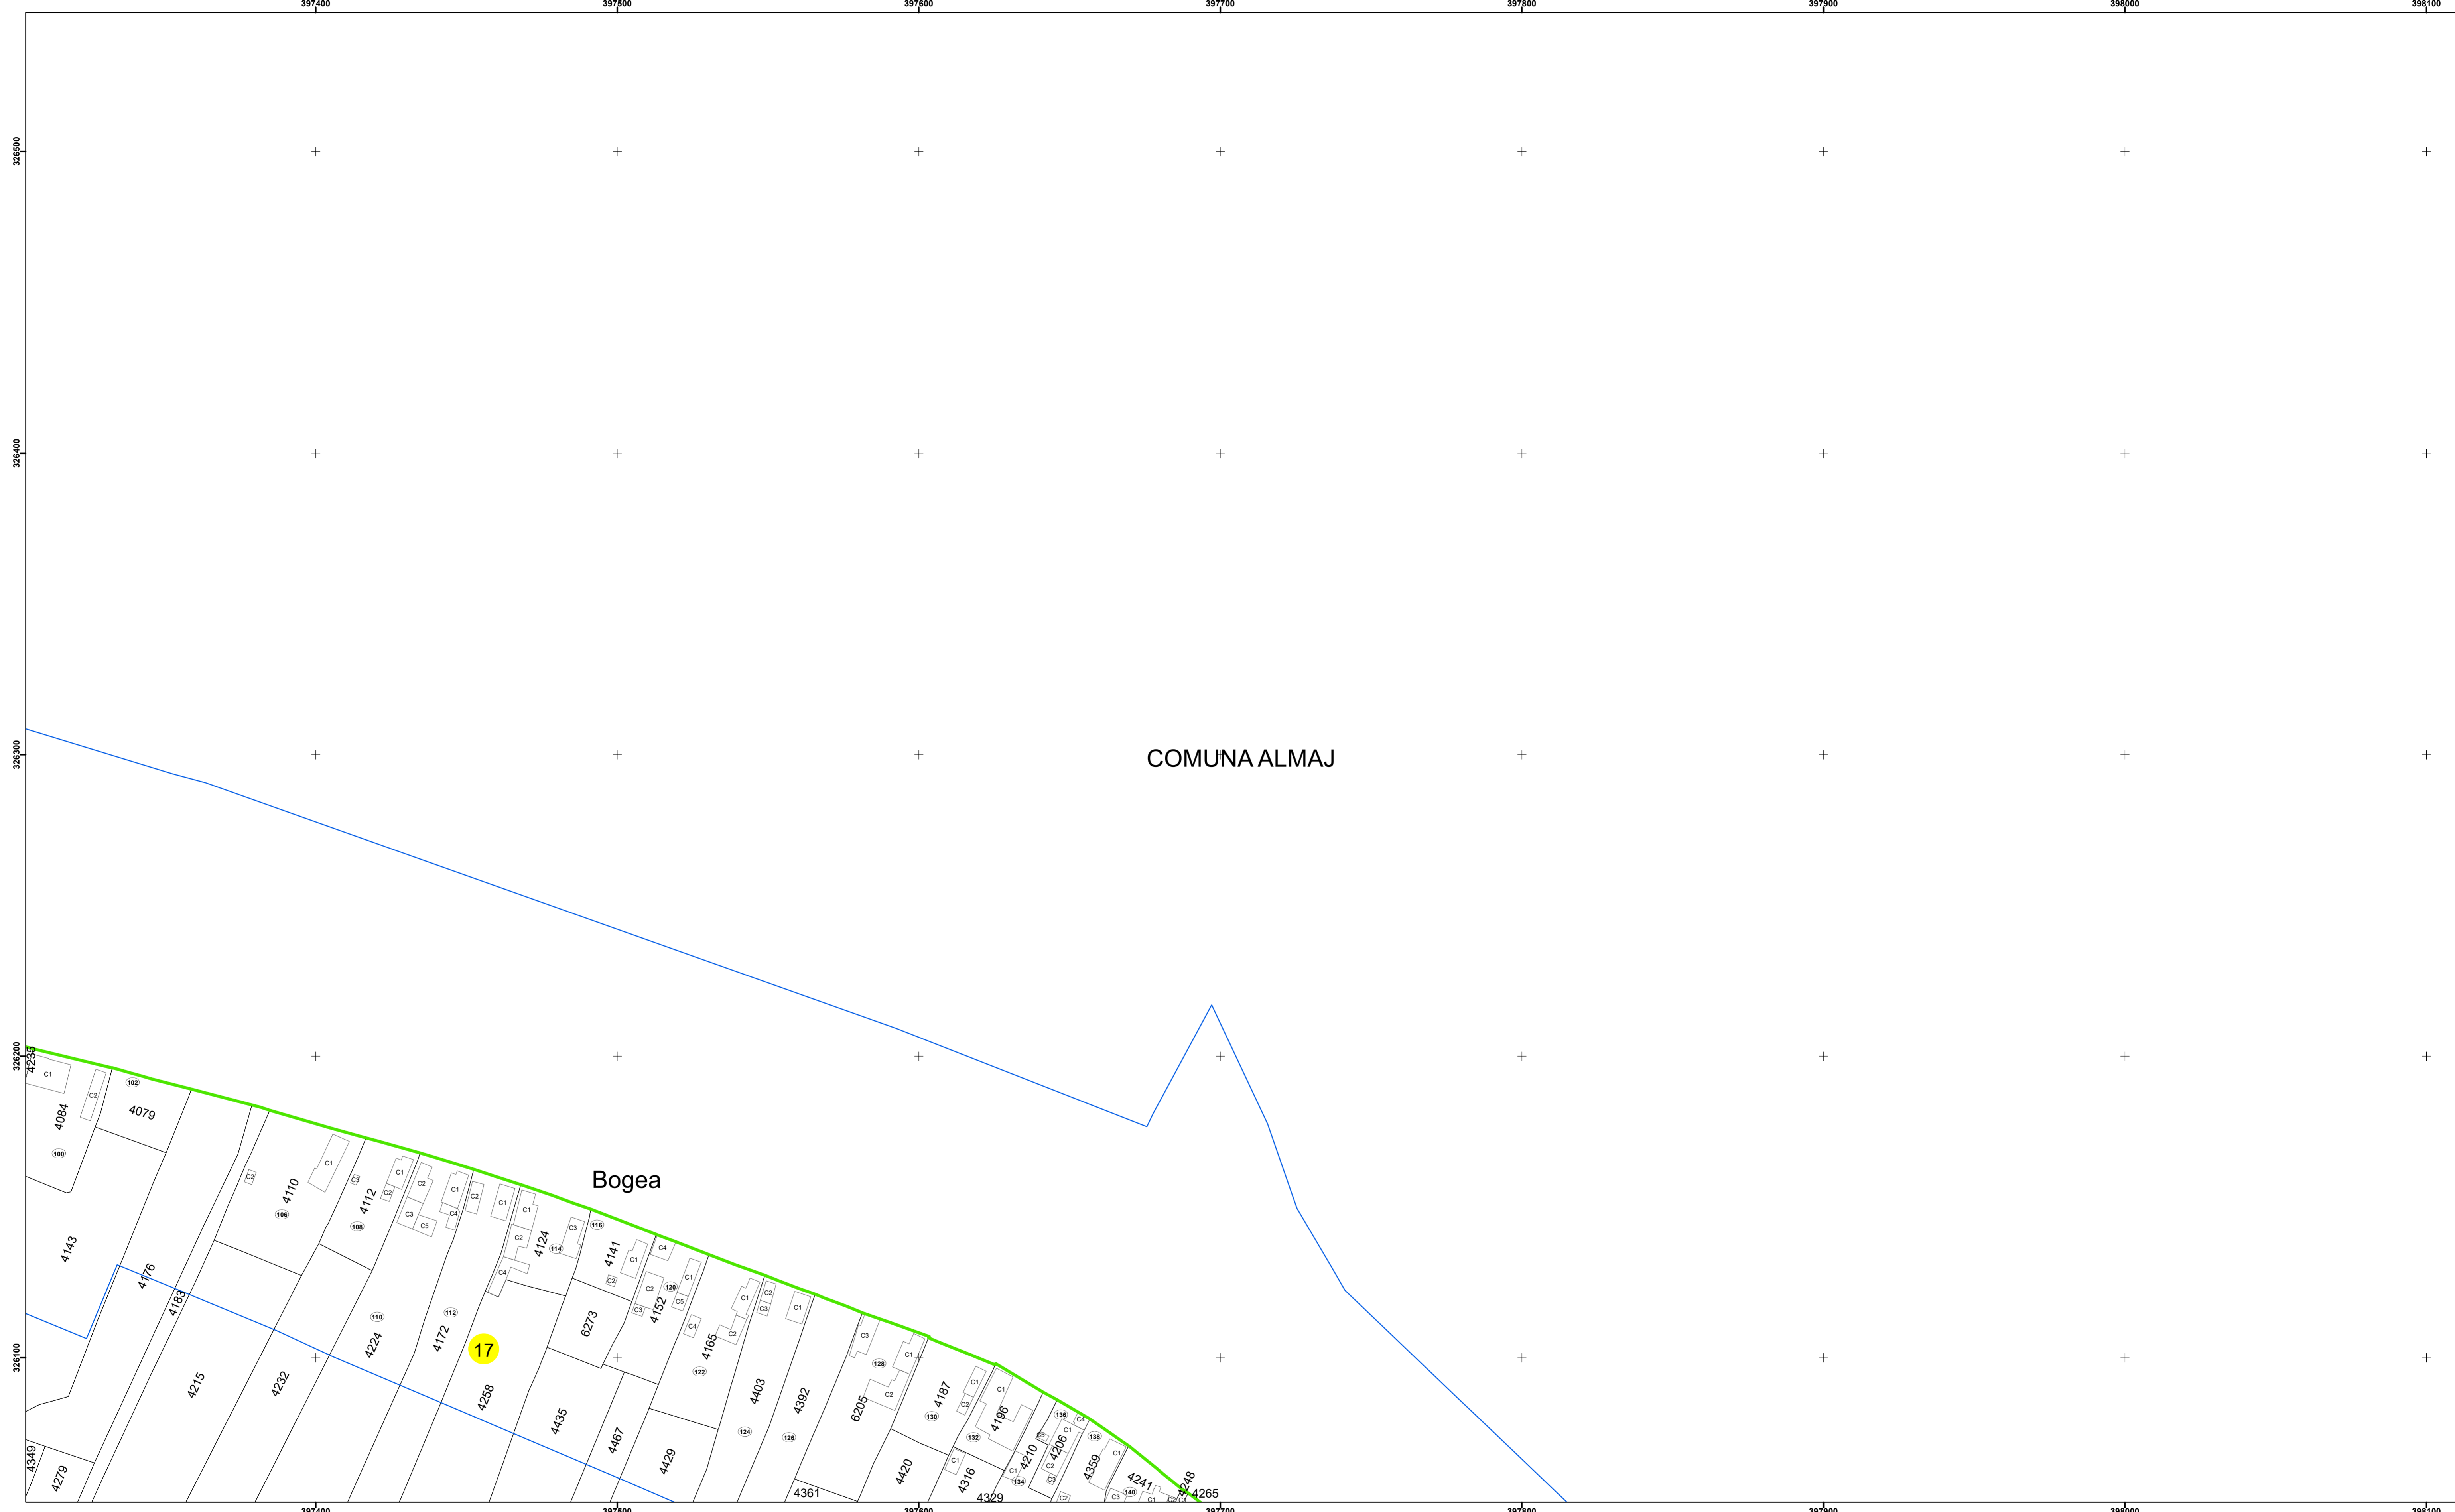

Legendă

	Limită UAT		Număr Sector Cadastral
	Limită Intravilan	458	Identificator Teren
	Sector Cadastral		Număr Poștal
	Limită Imobil	C1	Număr Construcție
	Instituții		Calea Ferată

Executant: SC MEGAGIS SRL

Spre publicare
Data: Iulie 2023

PLAN CADASTRAL
Comuna Almăj
Județul Dolj
Sector Cadastral 17
Scara 1:1000, sistem de proiecție STEREO 70