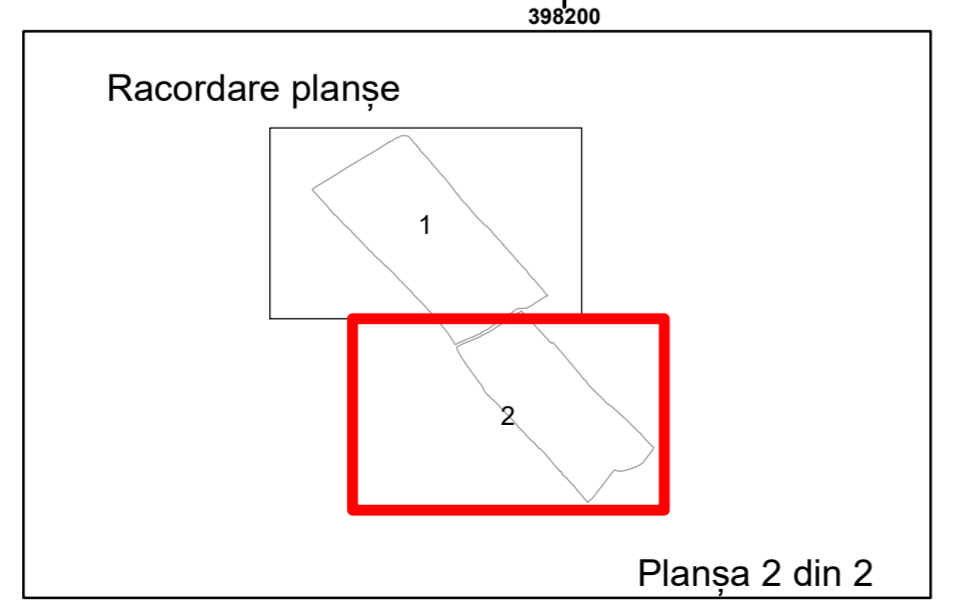

Legendă

	Limită UAT		Număr Sector Cadastral
	Limită Intravilan	458	Identificator Teren
	Sector Cadastral		Număr Poștal
	Limită Imobil	C1	Număr Construcție
	Instituții		Calea Ferată

Executant: SC MEGAGIS SRL

Spre publicare
Data: Iulie 2023

PLAN CADASTRAL

Comuna Almăj
Județul Dolj
Sector Cadastral 16

Scara 1:1000, sistem de proiecție STEREO 70

Legendă

	Limită UAT		Număr Sector Cadastral
	Limită Intravilan	458	Identificator Teren
	Sector Cadastral		Număr Poștal
	Limită Imobil	C1	Număr Construcție
	Instituții		Calea Ferată

Executant: SC MEGAGIS SRL

Spre publicare
Data: Iulie 2023

PLAN CADASTRAL

Comuna Almăj
Județul Dolj
Sector Cadastral 16

Scara 1:1000, sistem de proiecție STEREO 70