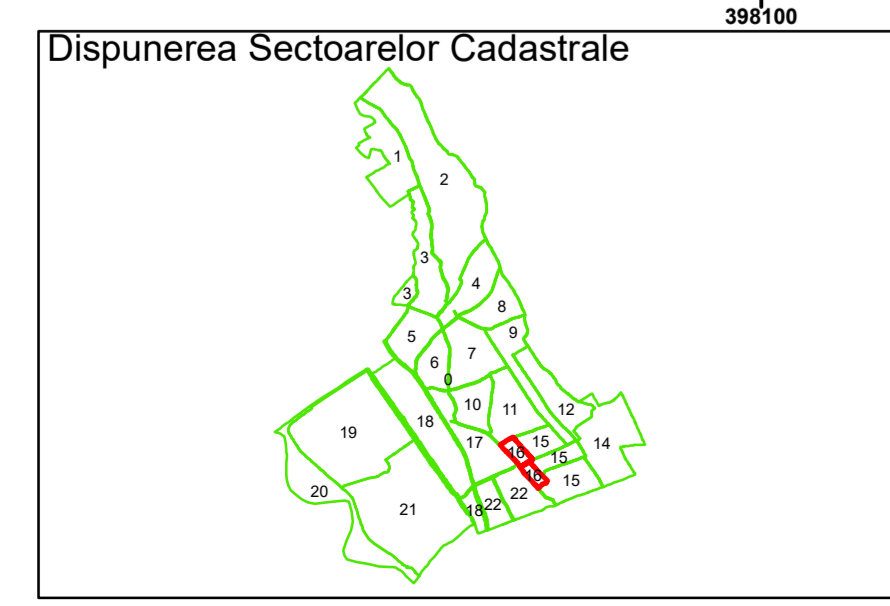

Legendă

	Limită UAT		Număr Sector Cadastral
	Limită Intravilan	458	Identificator Teren
	Sector Cadastral		Număr Poștal
	Limită Imobil	C1	Număr Construcție
	Instituții		Calea Ferată

Executant: SC MEGAGIS SRL

Spre publicare
Data: Iulie 2023

PLAN CADASTRAL

Comuna Almăj
Județul Dolj
Sector Cadastral 16

Scara 1:1000, sistem de proiecție STEREO 70

Legendă

	Limită UAT		Număr Sector Cadastral
	Limită Intravilan	458	Identificator Teren
	Sector Cadastral		Număr Poștal
	Limită Imobil	C1	Număr Construcție
	Instituții		Calea Ferată

Executant: SC MEGAGIS SRL

Spre publicare
Data: Iulie 2023

PLAN CADASTRAL

Comuna Almăj
Județul Dolj
Sector Cadastral 16

Scara 1:1000, sistem de proiecție STEREO 70