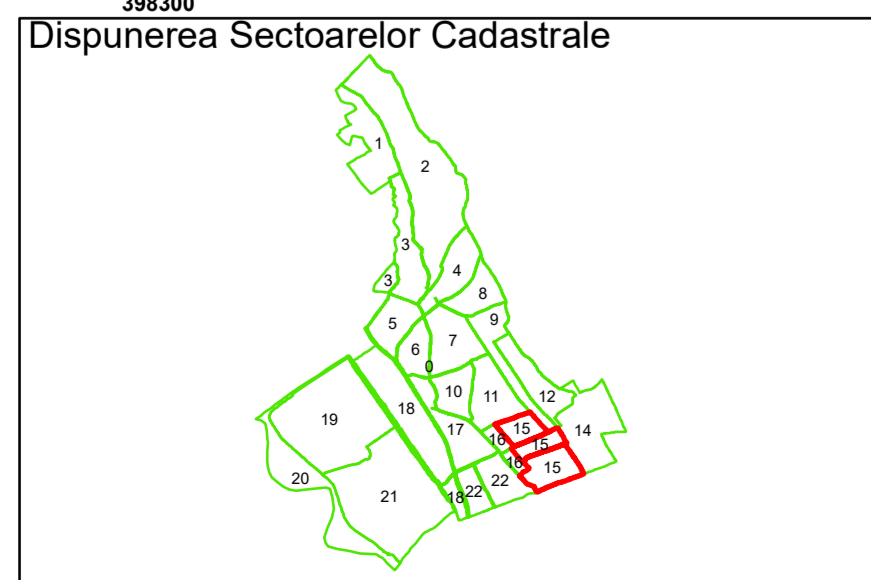

COMUNA ALMAJ

**Legendă**

	Limită UAT		Număr Sector Cadastral
	Limită Intravilan	458	Identificator Teren
	Sector Cadastral		Număr Poștal
	Limită Imobil	C1	Număr Construcție
	Instituții		Calea Ferată

Executant: SC MEGAGIS SRL

Spre publicare  
Data: Iulie 2023

**PLAN CADASTRAL**  
Comuna Almăj  
Județul Dolj  
Sector Cadastral 15  
Scara 1:1000, sistem de proiecție STEREO 70

**Legendă**

	Limită UAT		Număr Sector Cadastral
	Limită Intravilan	458	Identificator Teren
	Sector Cadastral		Număr Poștal
	Limită Imobil	C1	Număr Construcție
	Instituții		Calea Ferată

Executant: SC MEGAGIS SRL

Spre publicare  
Data: Iulie 2023

**PLAN CADASTRAL**

Comuna Almăj  
Județul Dolj  
Sector Cadastral 15

Scara 1:1000, sistem de proiecție STEREO 70

**Legendă**

	Limită UAT		Număr Sector Cadastral
	Limită Intravilan	458	Identificator Teren
	Sector Cadastral		Număr Poștal
	Limită Imobil	C1	Număr Construcție
	Instituții		Calea Ferată

Executant: SC MEGAGIS SRL

Spre publicare  
Data: Iulie 2023

**PLAN CADASTRAL**  
Comuna Almăj  
Județul Dolj  
Sector Cadastral 15  
Scara 1:1000, sistem de proiecție STEREO 70