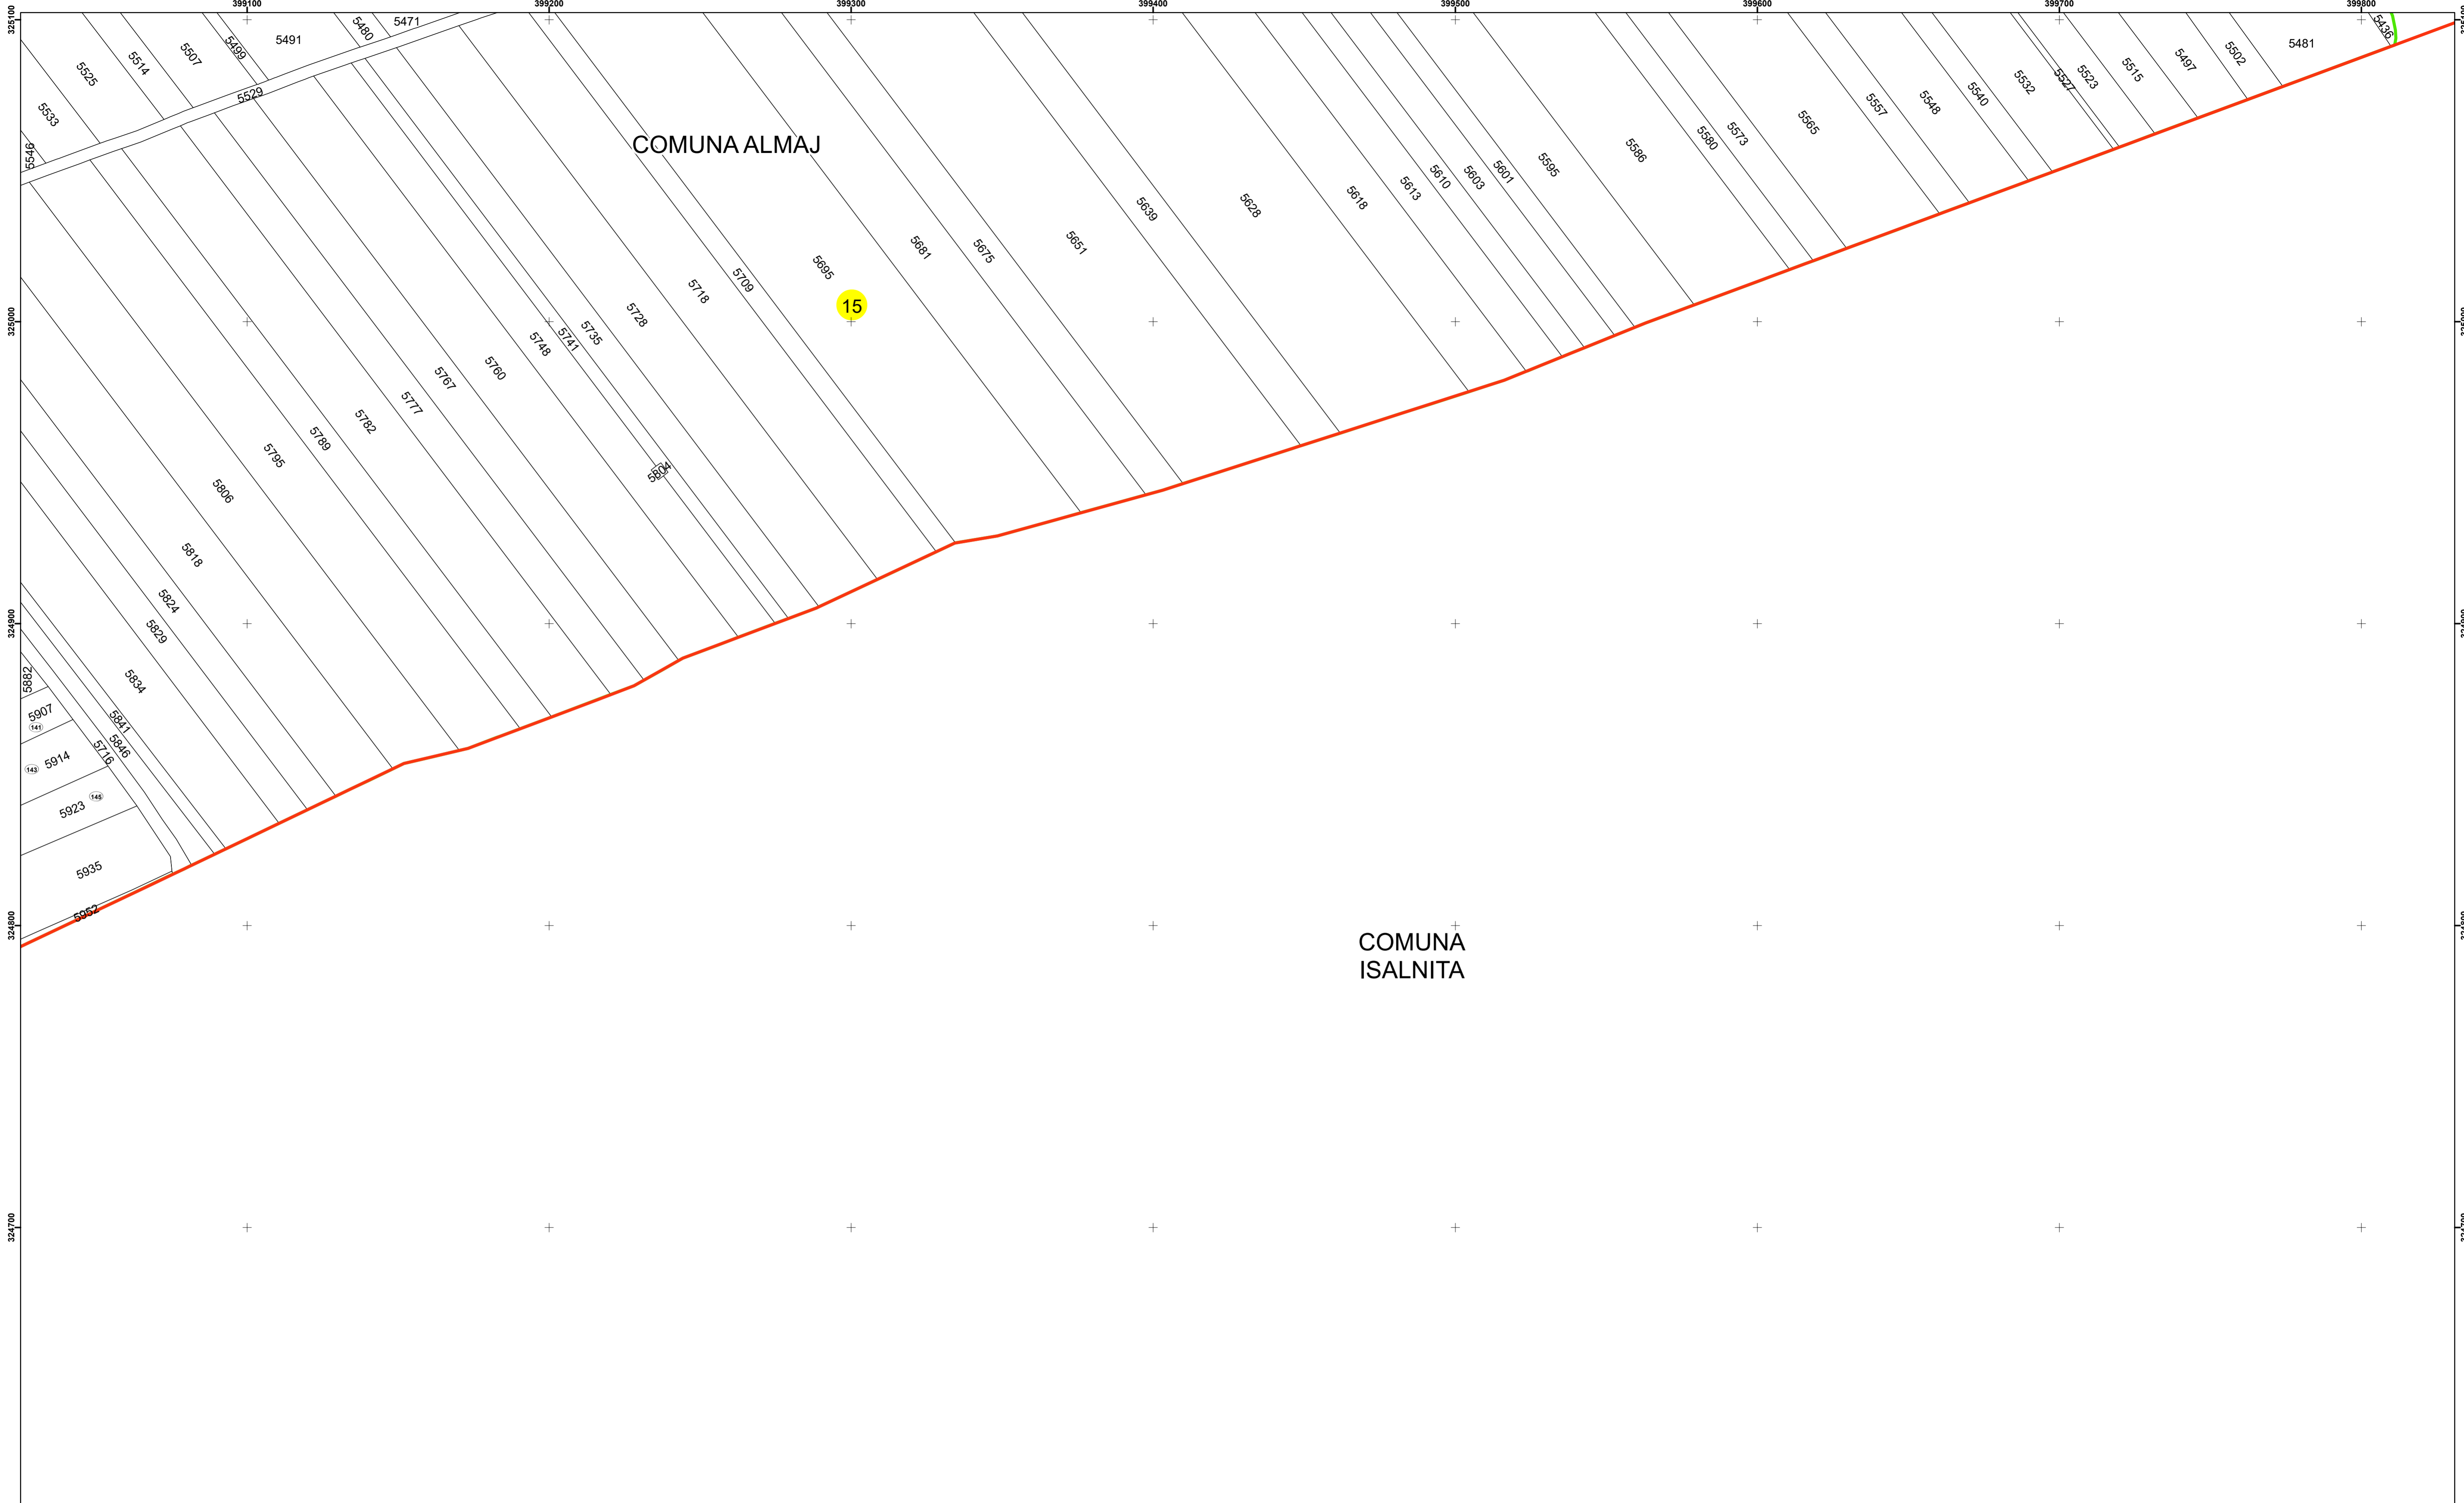

Legendă

	Limită UAT		Număr Sector Cadastral
	Limită Intravilan	458	Identificator Teren
	Sector Cadastral		Număr Poștal
	Limită Imobil	C1	Număr Construcție
	Instituții		Calea Ferată

Executant: SC MEGAGIS SRL

Spre publicare
Data: Iulie 2023

PLAN CADASTRAL
Comuna Almăj
Județul Dolj
Sector Cadastral 15
Scara 1:1000, sistem de proiecție STEREO 70