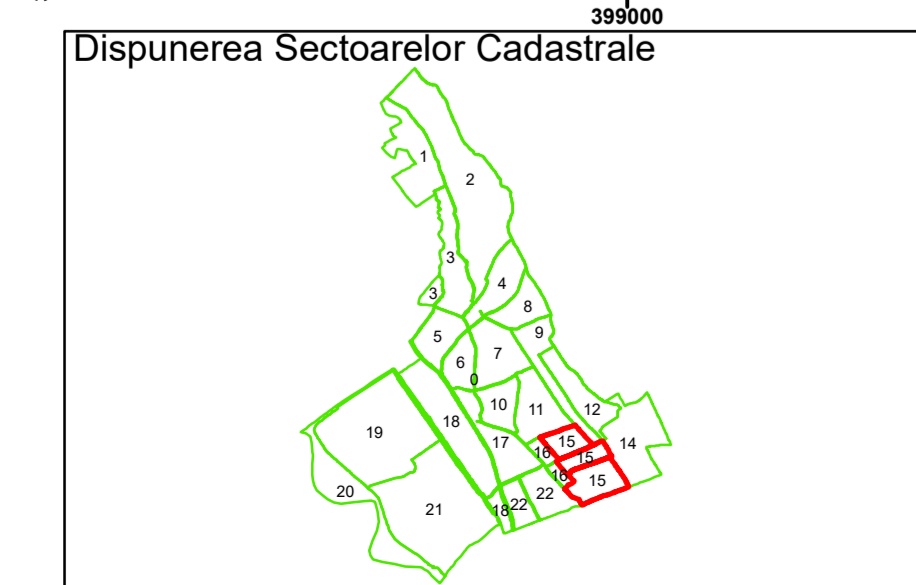

Spre publicare  
Data: Iulie 2023

**PLAN CADASTRAL**  
Comuna Almăj  
Județul Dolj  
Sector Cadastral 15  
Scara 1:1000, sistem de proiecție STEREO 70

**Legendă**

	Limită UAT		Număr Sector Cadastral
	Limită Intravilan	458	Identificator Teren
	Sector Cadastral		Număr Poștal
	Limită Imobil	C1	Număr Construcție
	Instituții		Calea Ferată

Executant: SC MEGAGIS SRL

Spre publicare  
Data: Iulie 2023

**PLAN CADASTRAL**

Comuna Almăj  
Județul Dolj  
Sector Cadastral 15

Scara 1:1000, sistem de proiecție STEREO 70

**Legendă**

	Limită UAT		Număr Sector Cadastral
	Limită Intravilan	458	Identificator Teren
	Sector Cadastral		Număr Poștal
	Limită Imobil	C1	Număr Construcție
	Instituții		Calea Ferată