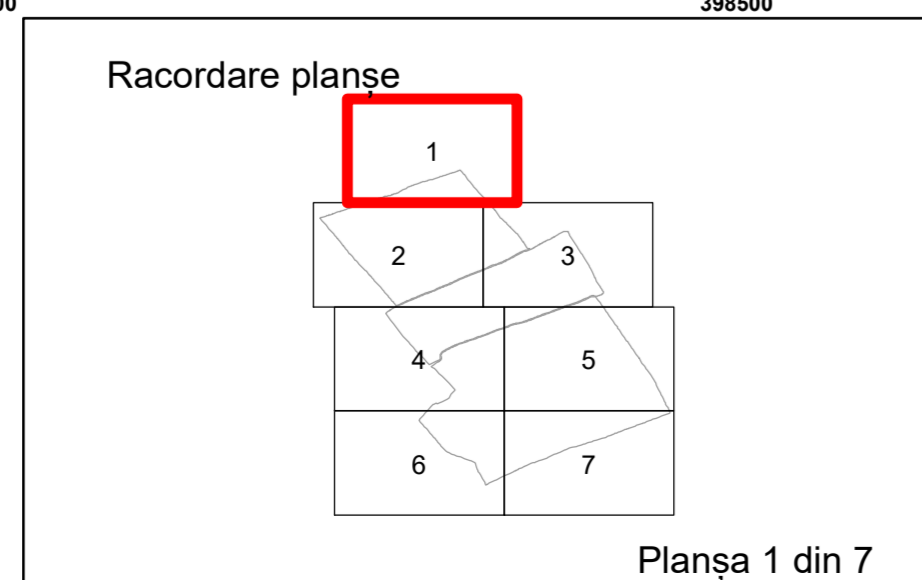

COMUNA ALMAJ

**Legendă**

	Limită UAT		Număr Sector Cadastral
	Limită Intravilan	458	Identificator Teren
	Sector Cadastral		Număr Poștal
	Limită Imobil	C1	Număr Construcție
	Instituții		Calea Ferată

Executant: SC MEGAGIS SRL

Spre publicare  
Data: Iulie 2023

**PLAN CADASTRAL**  
Comuna Almăj  
Județul Dolj  
Sector Cadastral 15  
Scara 1:1000, sistem de proiecție STEREO 70

**Legendă**

	Limită UAT		Număr Sector Cadastral
	Limită Intravilan	458	Identificator Teren
	Sector Cadastral		Număr Poștal
	Limită Imobil	C1	Număr Construcție
	Instituții		Calea Ferată