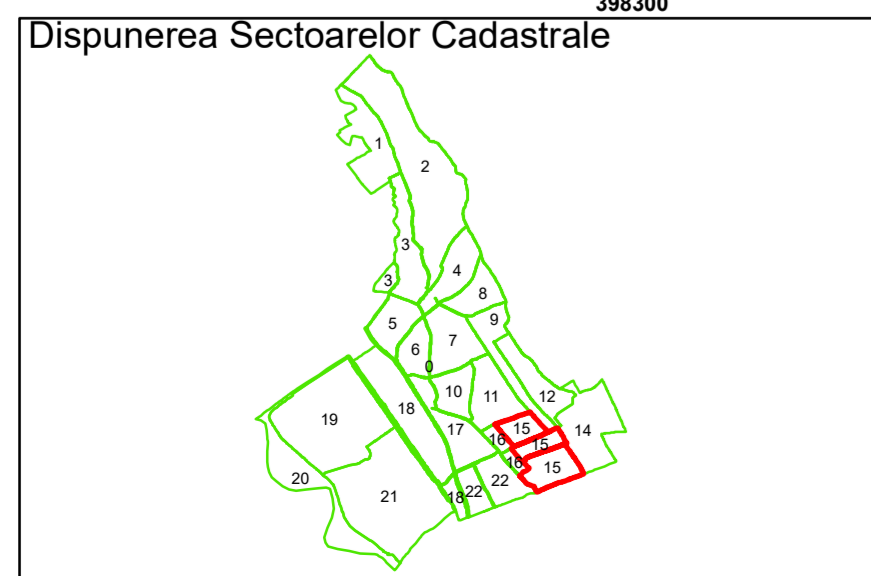

Executant: SC MEGAGIS SRL

Spre publicare  
Data: Iulie 2023

**PLAN CADASTRAL**

Comuna Almăj  
Județul Dolj  
Sector Cadastral 15

Scara 1:1000, sistem de proiecție STEREO 70

**Legendă**

	Limită UAT		Număr Sector Cadastral
	Limită Intravilan	458	Identificator Teren
	Sector Cadastral		Număr Poștal
	Limită Imobil	C1	Număr Construcție
	Instituții		Calea Ferată