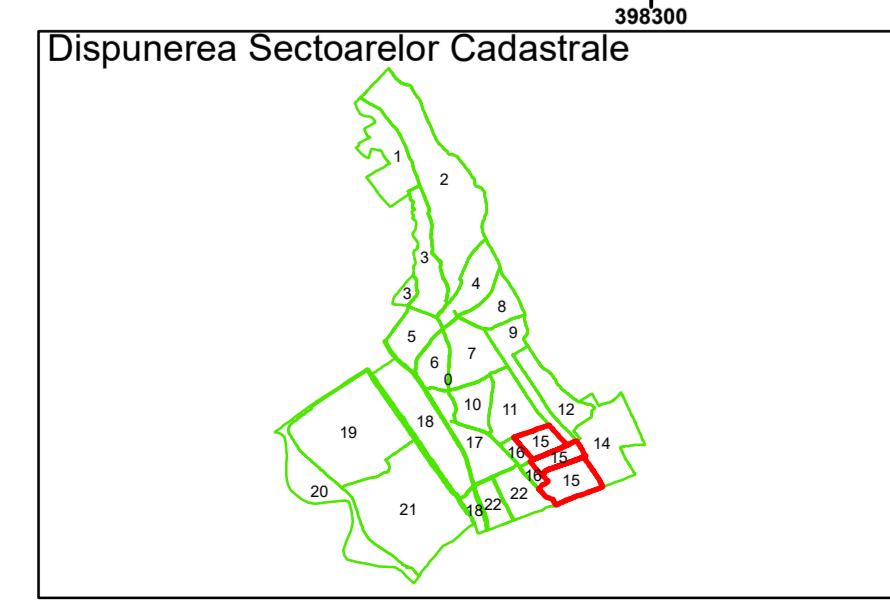

Executant: SC MEGAGIS SRL

Spre publicare  
Data: Iulie 2023

**PLAN CADASTRAL**

Comuna Almăj  
Județul Dolj  
Sector Cadastral 15

Scara 1:1000, sistem de proiecție STEREO 70

**Legendă**

	Limită UAT		Număr Sector Cadastral
	Limită Intravilan	458	Identificator Teren
	Sector Cadastral		Număr Poștal
	Limită Imobil	C1	Număr Construcție
	Instituții		Calea Ferată

Executant: SC MEGAGIS SRL

Spre publicare  
Data: Iulie 2023

**PLAN CADASTRAL**

Comuna Almăj  
Județul Dolj  
Sector Cadastral 15

Scara 1:1000, sistem de proiecție STEREO 70

COMUNA ALMAJ

**Legendă**

	Limită UAT		Număr Sector Cadastral
	Limită Intravilan	458	Identificator Teren
	Sector Cadastral		Număr Poștal
	Limită Imobil	C1	Număr Construcție
	Instituții		Calea Ferată