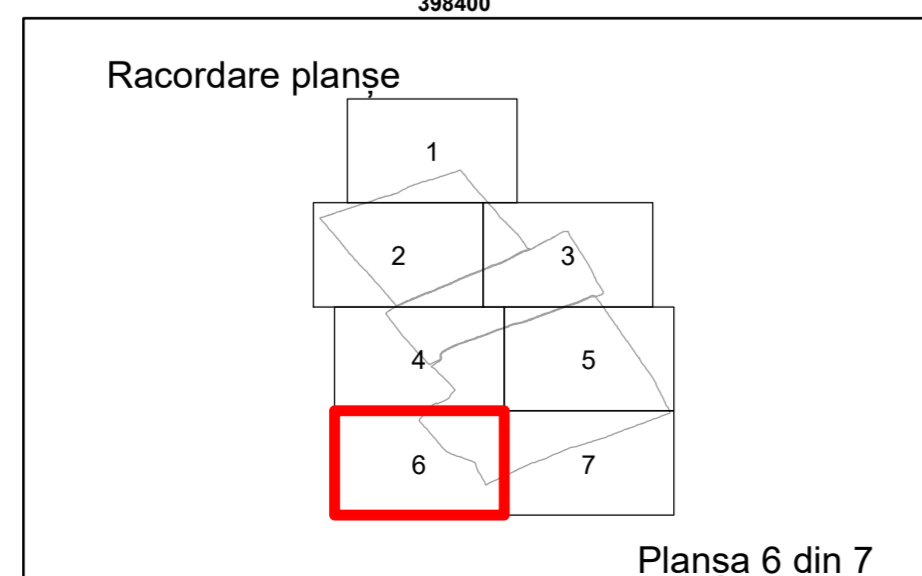

Executant: SC MEGAGIS SRL

Spre publicare  
Data: Iulie 2023

**PLAN CADASTRAL**

Comuna Almăj  
Județul Dolj  
Sector Cadastral 15

Scara 1:1000, sistem de proiecție STEREO 70

**Legendă**

	Limită UAT		Număr Sector Cadastral
	Limită Intravilan	458	Identificator Teren
	Sector Cadastral		Număr Poștal
	Limită Imobil	C1	Număr Construcție
	Instituții		Calea Ferată