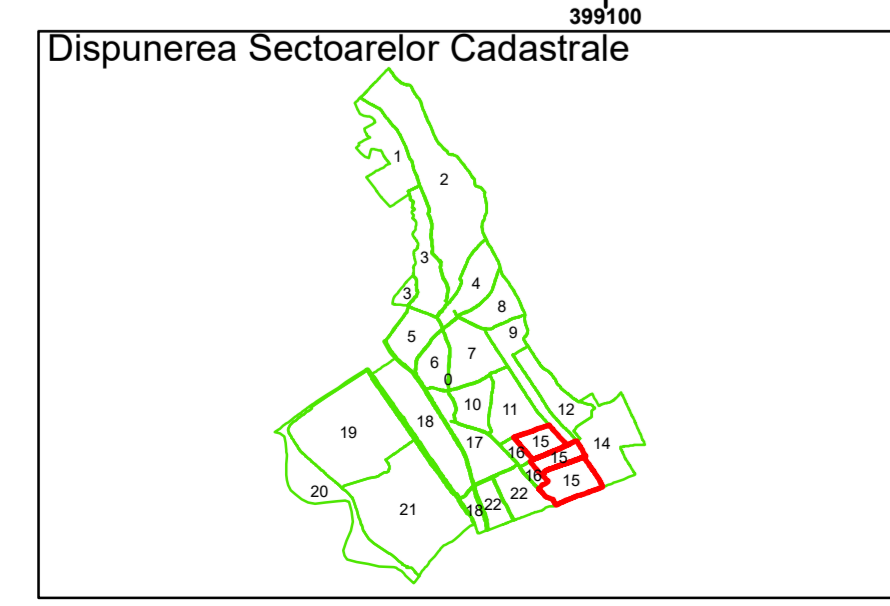

Executant: SC MEGAGIS SRL

Spre publicare  
Data: Iulie 2023

**PLAN CADASTRAL**

Comuna Almăj  
Județul Dolj  
Sector Cadastral 15

Scara 1:1000, sistem de proiecție STEREO 70

COMUNA ALMAJ

**Legendă**

	Limită UAT		Număr Sector Cadastral
	Limită Intravilan	458	Identificator Teren
	Sector Cadastral		Număr Poștal
	Limită Imobil	C1	Număr Construcție
	Instituții		Calea Ferată

Executant: SC MEGAGIS SRL

Spre publicare  
Data: Iulie 2023

**PLAN CADASTRAL**

Comuna Almăj  
Județul Dolj  
Sector Cadastral 15

Scara 1:1000, sistem de proiecție STEREO 70

**Legendă**

	Limită UAT		Număr Sector Cadastral
	Limită Intravilan	458	Identificator Teren
	Sector Cadastral		Număr Poștal
	Limită Imobil	C1	Număr Construcție
	Instituții		Calea Ferată