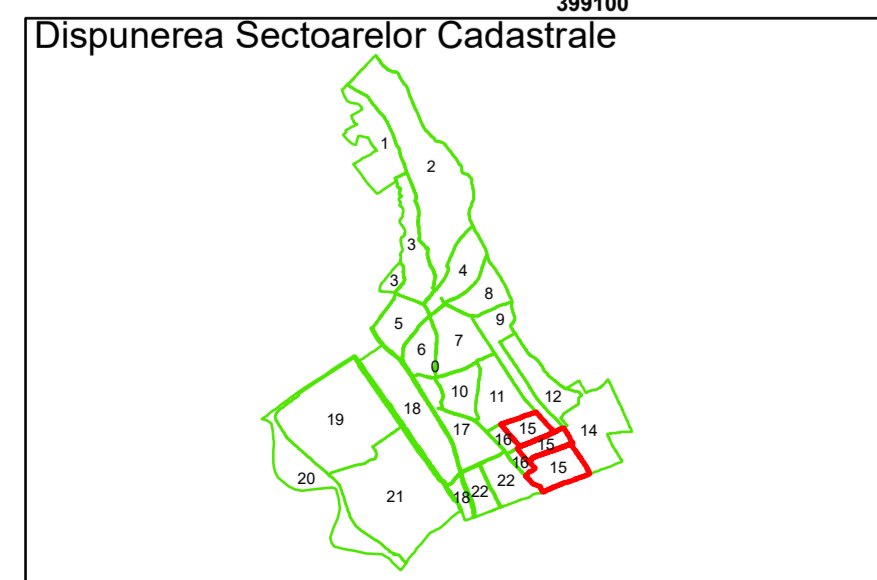

Executant: SC MEGAGIS SRL

Spre publicare  
Data: Iulie 2023

**PLAN CADASTRAL**

Comuna Almăj  
Județul Dolj  
Sector Cadastral 15

Scara 1:1000, sistem de proiecție STEREO 70

**Legendă**

	Limită UAT		Număr Sector Cadastral
	Limită Intravilan	458	Identificator Teren
	Sector Cadastral		Număr Poștal
	Limită Imobil	C1	Număr Construcție
	Instituții		Calea Ferată

Executant: SC MEGAGIS SRL

Spre publicare  
Data: Iulie 2023

**PLAN CADASTRAL**  
Comuna Almăj  
Județul Dolj  
Sector Cadastral 15  
Scara 1:1000, sistem de proiecție STEREO 70