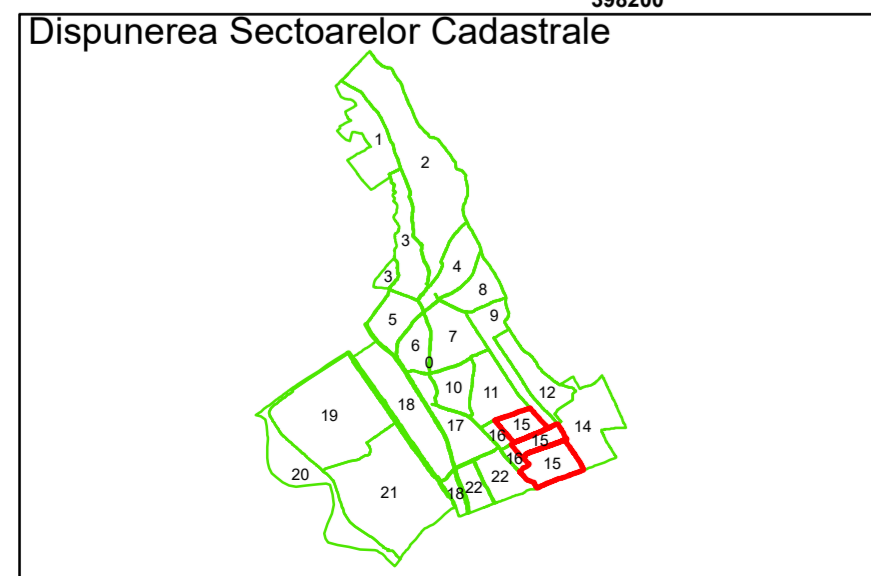

COMUNA ALMAJ

**Legendă**

	Limită UAT		Număr Sector Cadastral
	Limită Intravilan	458	Identificator Teren
	Sector Cadastral		Număr Poștal
	Limită Imobil	C1	Număr Construcție
	Instituții		Calea Ferată

Executant: SC MEGAGIS SRL

Spre publicare  
Data: Iulie 2023

**PLAN CADASTRAL**  
Comuna Almăj  
Județul Dolj  
Sector Cadastral 15  
Scara 1:1000, sistem de proiecție STEREO 70

**Legendă**

	Limită UAT		Număr Sector Cadastral
	Limită Intravilan	458	Identificator Teren
	Sector Cadastral		Număr Poștal
	Limită Imobil	C1	Număr Construcție
	Instituții		Calea Ferată

Executant: SC MEGAGIS SRL

Spre publicare  
Data: Iulie 2023

**PLAN CADASTRAL**

Comuna Almăj  
Județul Dolj  
Sector Cadastral 15

Scara 1:1000, sistem de proiecție STEREO 70

**Legendă**

	Limită UAT		Număr Sector Cadastral
	Limită Intravilan	458	Identificator Teren
	Sector Cadastral		Număr Poștal
	Limită Imobil	C1	Număr Construcție
	Instituții		Calea Ferată

Executant: SC MEGAGIS SRL

Spre publicare  
Data: Iulie 2023

**PLAN CADASTRAL**  
Comuna Almăj  
Județul Dolj  
Sector Cadastral 15  
Scara 1:1000, sistem de proiecție STEREO 70