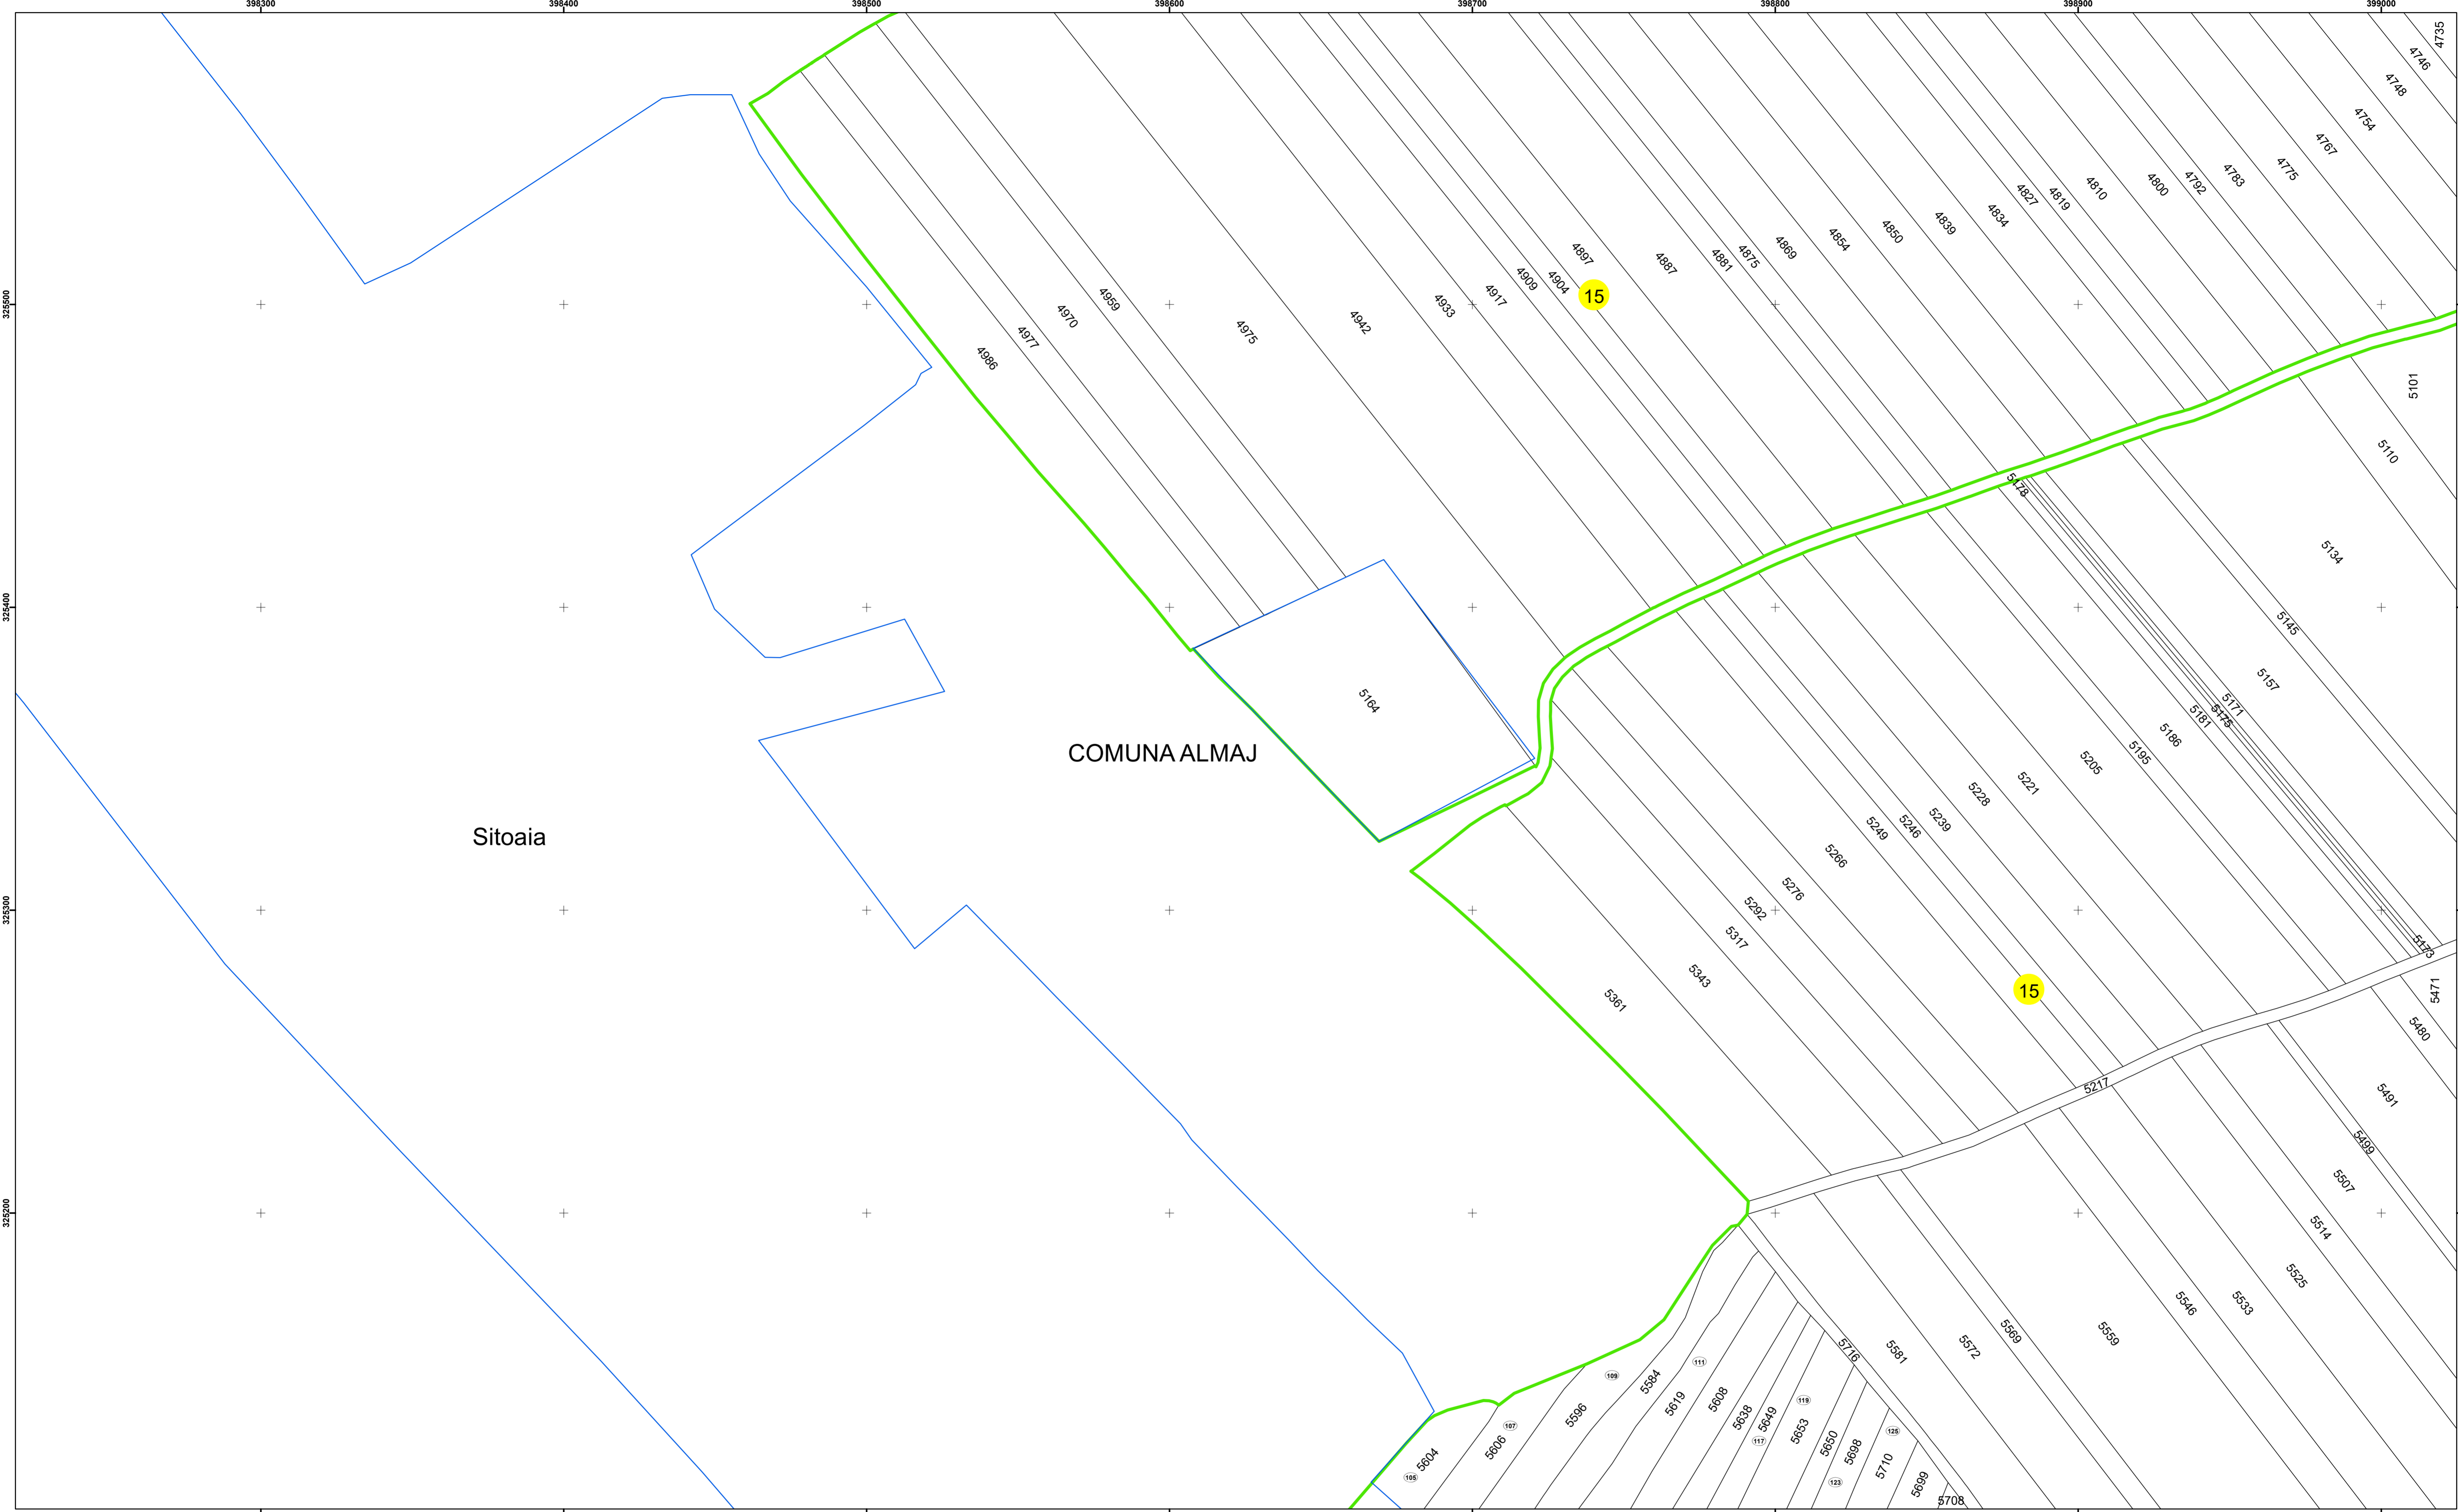

Legendă

	Limită UAT		Număr Sector Cadastral
	Limită Intravilan	458	Identificator Teren
	Sector Cadastral		Număr Poștal
	Limită Imobil	C1	Număr Construcție
	Instituții		Calea Ferată

Executant: SC MEGAGIS SRL

Spre publicare
Data: Iulie 2023

PLAN CADASTRAL

Comuna Almăj
Județul Dolj
Sector Cadastral 15

Scara 1:1000, sistem de proiecție STEREO 70