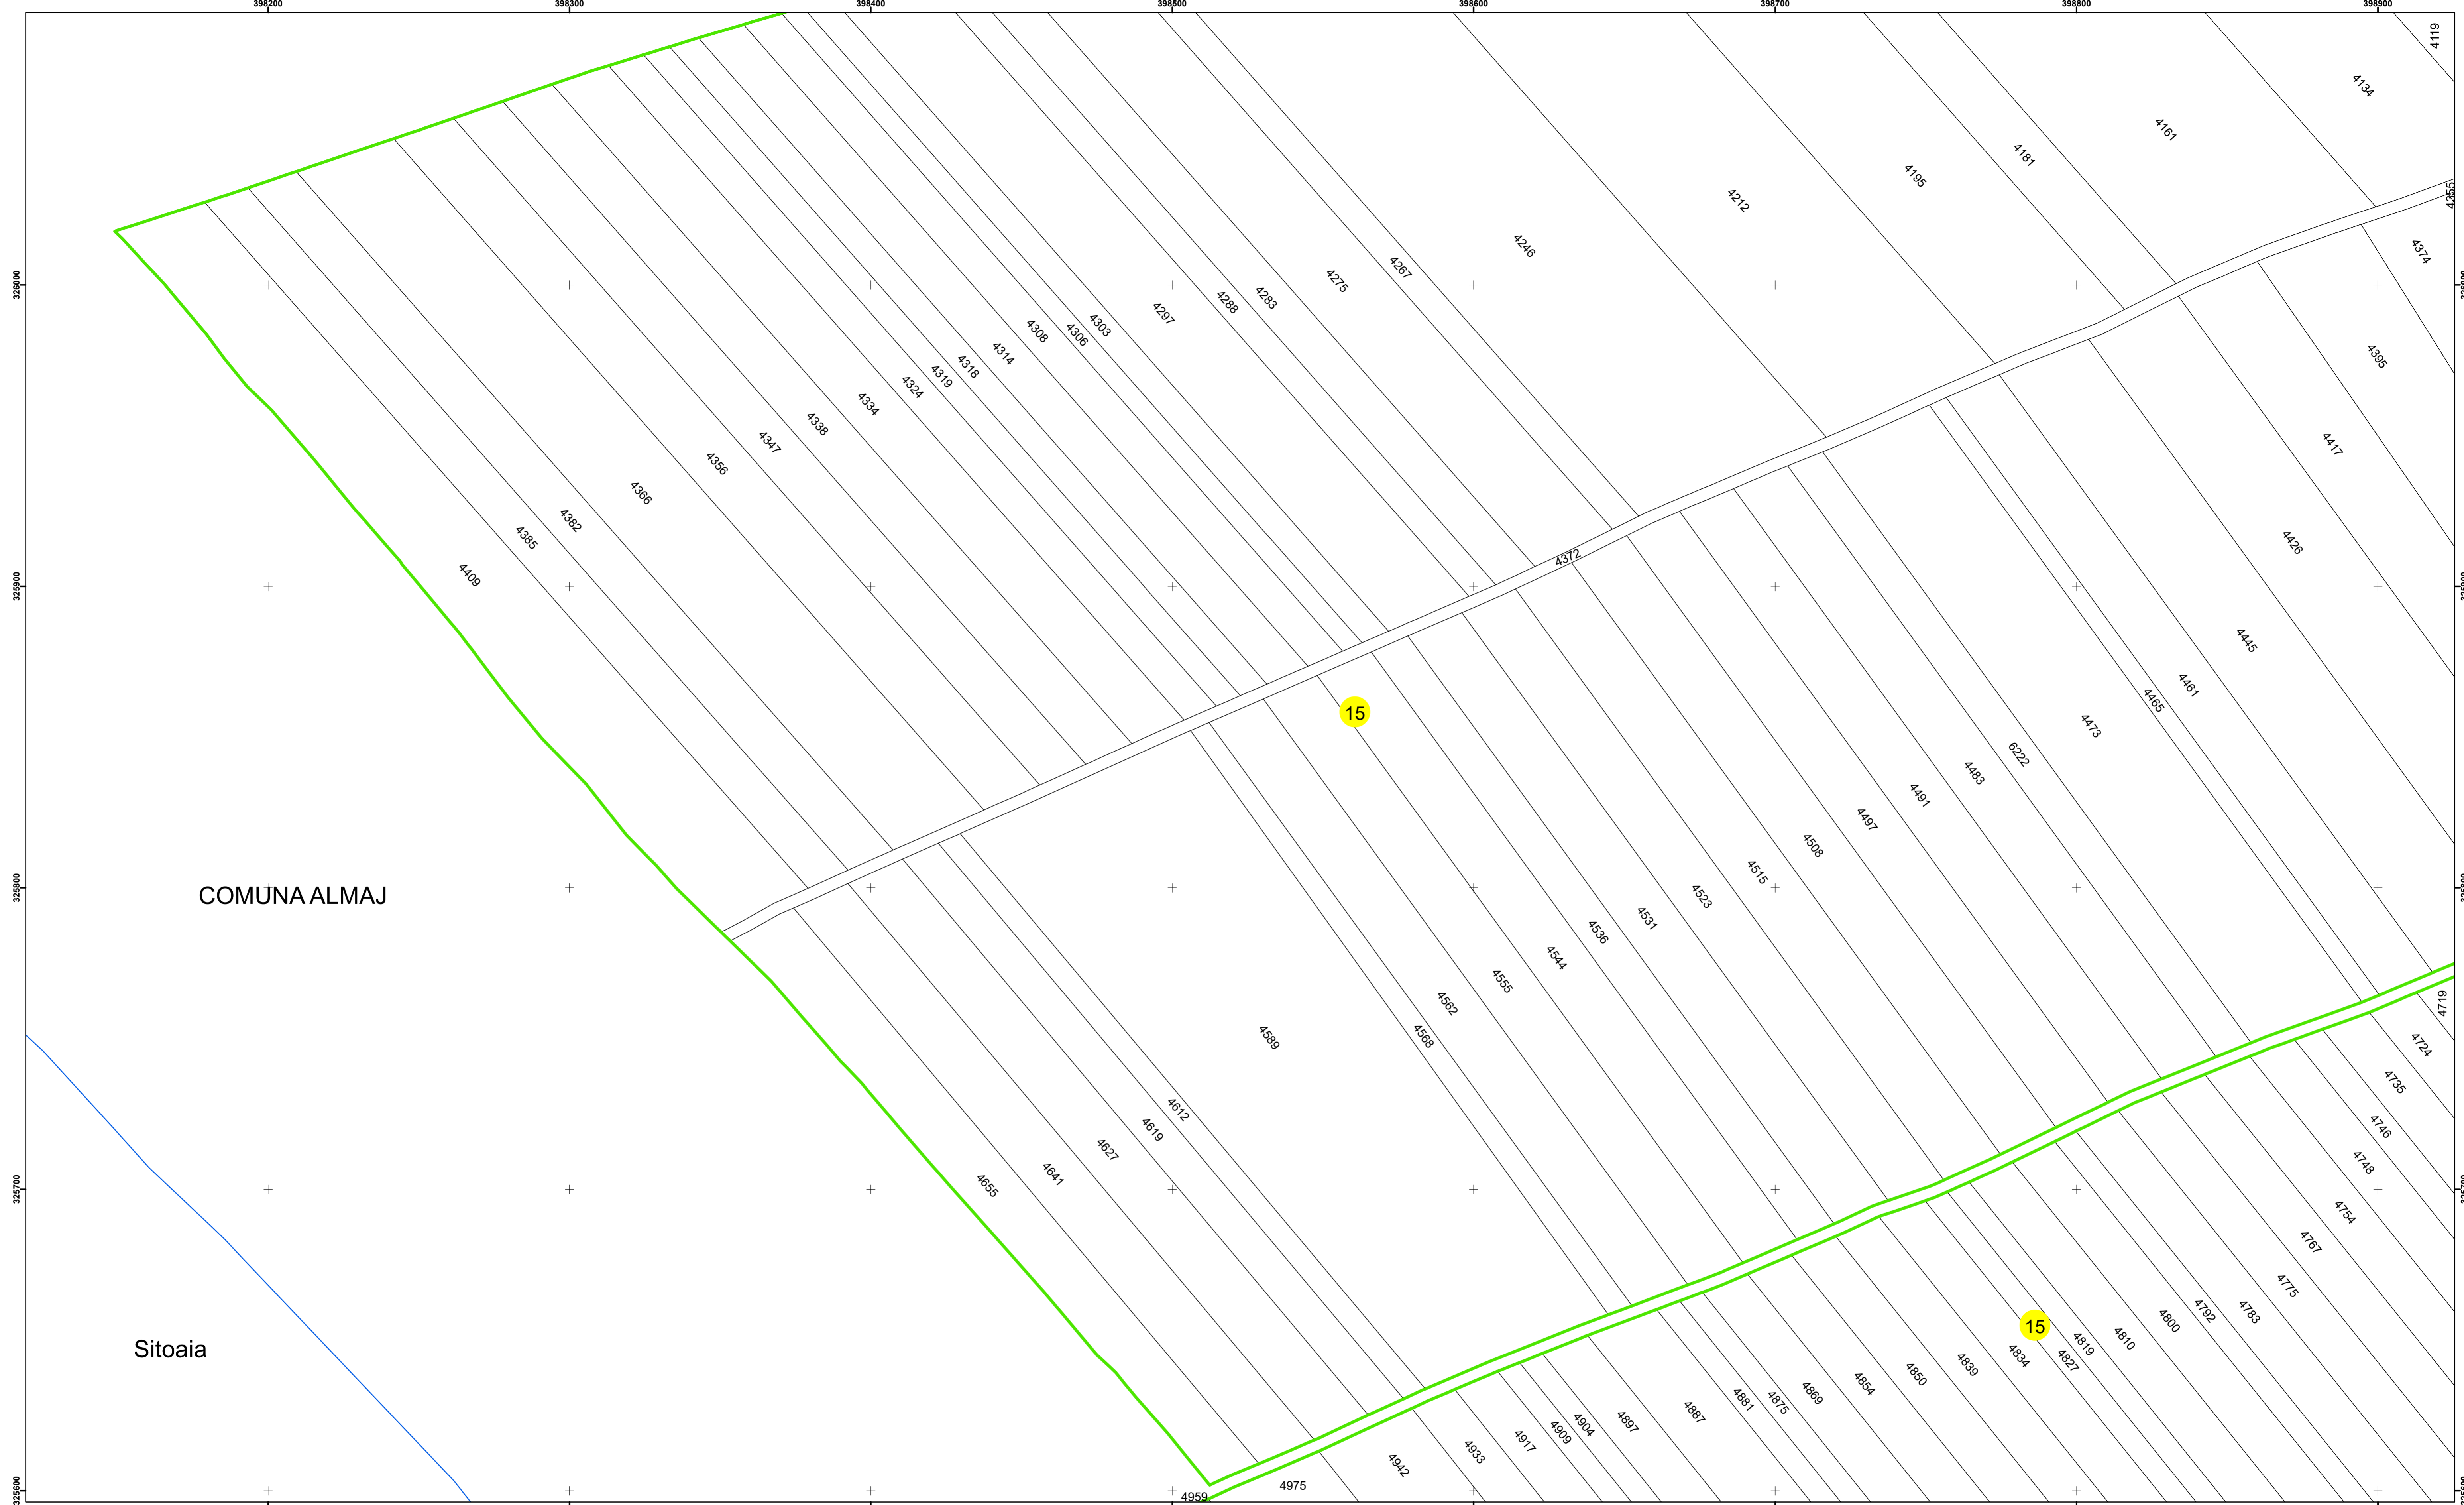

COMUNA ALMAJ

**Legendă**

	Limită UAT		Număr Sector Cadastral
	Limită Intravilan	458	Identificator Teren
	Sector Cadastral		Număr Poștal
	Limită Imobil	C1	Număr Construcție
	Instituții		Calea Ferată

Executant: SC MEGAGIS SRL

Spre publicare  
Data: Iulie 2023

**PLAN CADASTRAL**  
Comuna Almăj  
Județul Dolj  
Sector Cadastral 15  
Scara 1:1000, sistem de proiecție STEREO 70

**Legendă**

	Limită UAT		Număr Sector Cadastral
	Limită Intravilan	458	Identificator Teren
	Sector Cadastral		Număr Poștal
	Limită Imobil	C1	Număr Construcție
	Instituții		Calea Ferată

Executant: SC MEGAGIS SRL

Spre publicare  
Data: Iulie 2023

**PLAN CADASTRAL**

Comuna Almăj  
Județul Dolj  
Sector Cadastral 15

Scara 1:1000, sistem de proiecție STEREO 70

**Legendă**

	Limită UAT		Număr Sector Cadastral
	Limită Intravilan	458	Identificator Teren
	Sector Cadastral		Număr Poștal
	Limită Imobil	C1	Număr Construcție
	Instituții		Calea Ferată