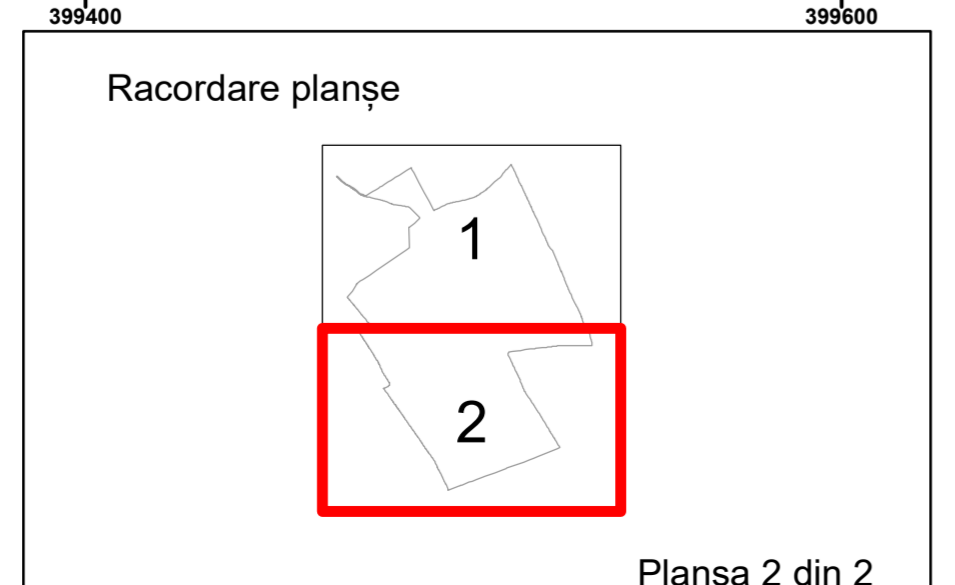

Legendă

	Limită UAT		Număr Sector Cadastral
	Limită Intravilan	458	Identificator Teren
	Sector Cadastral	C1	Număr Construcție
	Limită Imobil		Calea Ferată

Executant: SC MEGAGIS SRL

Spre Publicare
Data: Iulie 2023

PLAN CADASTRAL
Comuna Almăj
Județul Dolj
Sector Cadastral 14
Scara 1:2000, sistem de proiecție STEREO 70

Legendă

	Limită UAT		Număr Sector Cadastral
	Limită Intravilan	458	Identificator Teren
	Sector Cadastral	C1	Număr Construcție
	Limită Imobil		Calea Ferată

Executant: SC MEGAGIS SRL

Spre Publicare
Data: Iulie 2023

PLAN CADASTRAL
Comuna Almăj
Județul Dolj
Sector Cadastral 14
Scara 1:2000, sistem de proiecție STEREO 70