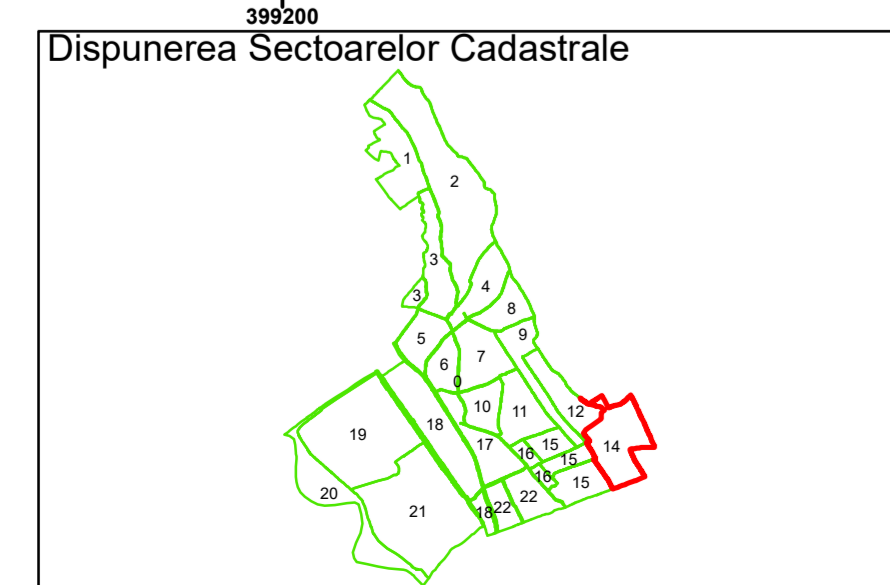

Legendă

	Limită UAT		Număr Sector Cadastral
	Limită Intravilan	458	Identificator Teren
	Sector Cadastral	C1	Număr Construcție
	Limită Imobil		Calea Ferată

Executant: SC MEGAGIS SRL

Spre Publicare
Data: Iulie 2023

PLAN CADASTRAL
Comuna Almăj
Județul Dolj
Sector Cadastral 14
Scara 1:2000, sistem de proiecție STEREO 70

Legendă

	Limită UAT		Număr Sector Cadastral
	Limită Intravilan	458	Identificator Teren
	Sector Cadastral	C1	Număr Construcție
	Limită Imobil		Calea Ferată

Executant: SC MEGAGIS SRL

Spre Publicare
Data: Iulie 2023

PLAN CADASTRAL
Comuna Almăj
Județul Dolj
Sector Cadastral 14
Scara 1:2000, sistem de proiecție STEREO 70