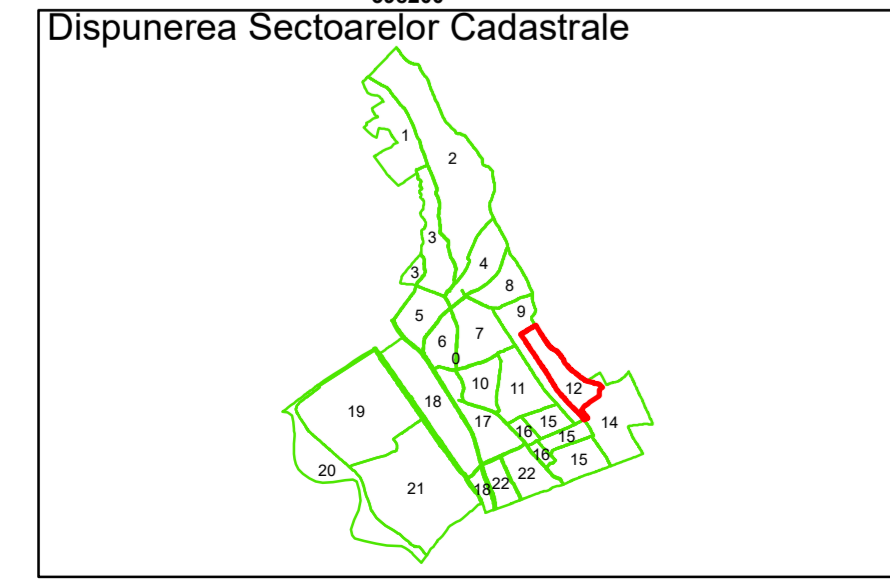

COMUNA ALMAJ

COMUNA GOIESTI

12

Legendă

	Limită UAT		Număr Sector Cadastral
	Limită Intravilan	458	Identificator Teren
	Sector Cadastral	C1	Număr Construcție
	Limită Imobil		Calea Ferată

Executant: SC MEGAGIS SRL

Spre Publicare
Data: Iulie 2023

PLAN CADASTRAL

Comuna Almăj
Județul Dolj
Sector Cadastral 12

Scara 1:2000, sistem de proiecție STEREO 70