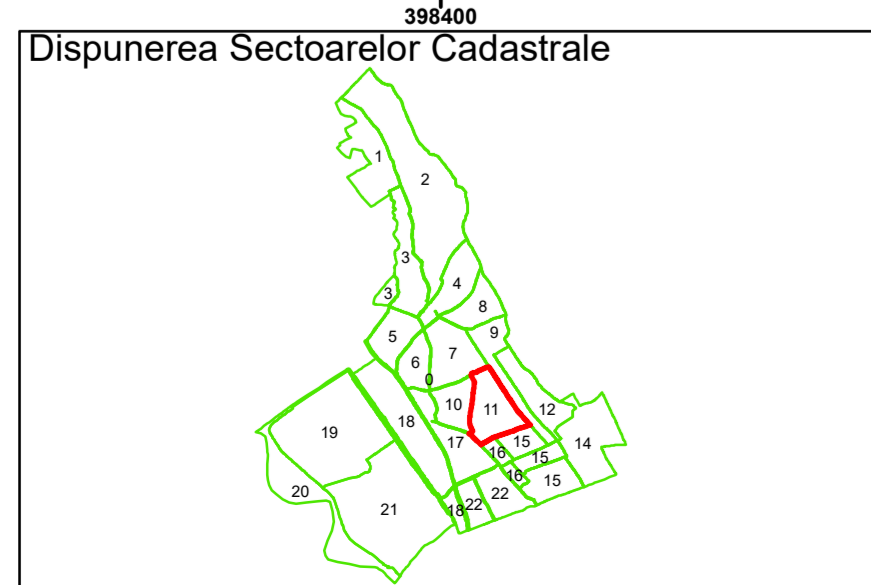

**PLAN CADASTRAL**

Comuna Almăj  
Județul Dolj  
Sector Cadastral 11

Scara 1:1000, sistem de proiecție STEREO 70

**Legendă**

	Limită UAT		Număr Sector Cadastral
	Limită Intravilan	458	Identificator Teren
	Sector Cadastral		Număr Poștal
	Limită Imobil	C1	Număr Construcție
	Instituții		Calea Ferată

Executant: SC MEGAGIS SRL

Spre publicare  
Data: Iulie 2023

**PLAN CADASTRAL**

Comuna Almăj  
Județul Dolj  
Sector Cadastral 11

Scara 1:1000, sistem de proiecție STEREO 70

**Legendă**

	Limită UAT		Număr Sector Cadastral
	Limită Intravilan	458	Identificator Teren
	Sector Cadastral		Număr Poștal
	Limită Imobil	C1	Număr Construcție
	Instituții		Calea Ferată

Executant: SC MEGAGIS SRL

Spre publicare  
Data: Iulie 2023

**PLAN CADASTRAL**

Comuna Almăj  
Județul Dolj  
Sector Cadastral 11

Scara 1:1000, sistem de proiecție STEREO 70