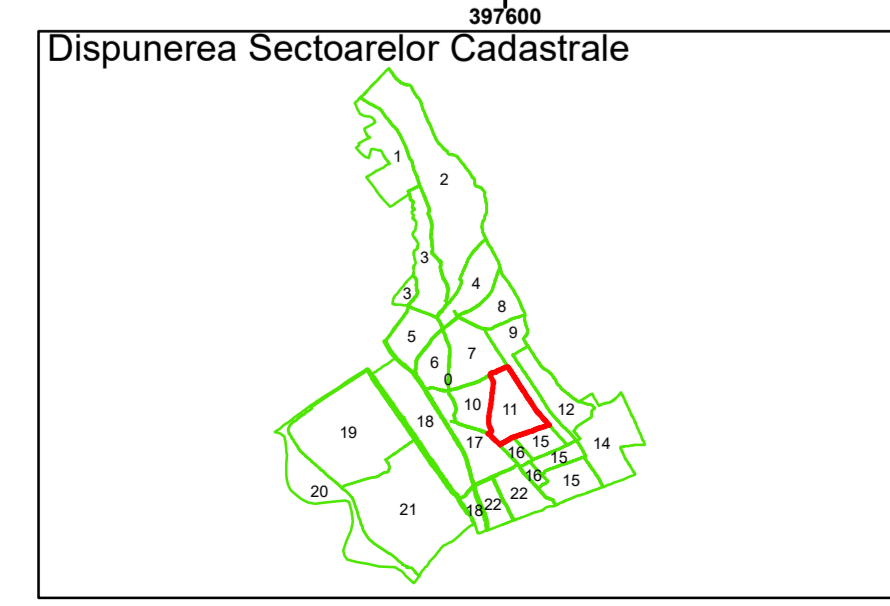

Spre publicare  
Data: Iulie 2023

**PLAN CADASTRAL**  
Comuna Almăj  
Județul Dolj  
Sector Cadastral 11  
Scara 1:1000, sistem de proiecție STEREO 70

COMUNA ALMAJ

11

**Legendă**

	Limită UAT		Număr Sector Cadastral
	Limită Intravilan	458	Identificator Teren
	Sector Cadastral		Număr Poștal
	Limită Imobil	C1	Număr Construcție
	Instituții		Calea Ferată

Executant: SC MEGAGIS SRL

Spre publicare  
Data: Iulie 2023

**PLAN CADASTRAL**

Comuna Almăj  
Județul Dolj  
Sector Cadastral 11

Scara 1:1000, sistem de proiecție STEREO 70

COMUNA ALMAJ

11

**Legendă**

	Limită UAT		Număr Sector Cadastral
	Limită Intravilan	458	Identificator Teren
	Sector Cadastral		Număr Poștal
	Limită Imobil	C1	Număr Construcție
	Instituții		Calea Ferată

Executant: SC MEGAGIS SRL

Spre publicare  
Data: Iulie 2023

**PLAN CADASTRAL**

Comuna Almăj  
Județul Dolj  
Sector Cadastral 11

Scara 1:1000, sistem de proiecție STEREO 70

**Legendă**

	Limită UAT		Număr Sector Cadastral
	Limită Intravilan	458	Identificator Teren
	Sector Cadastral		Număr Poștal
	Limită Imobil	C1	Număr Construcție
	Instituții		Calea Ferată