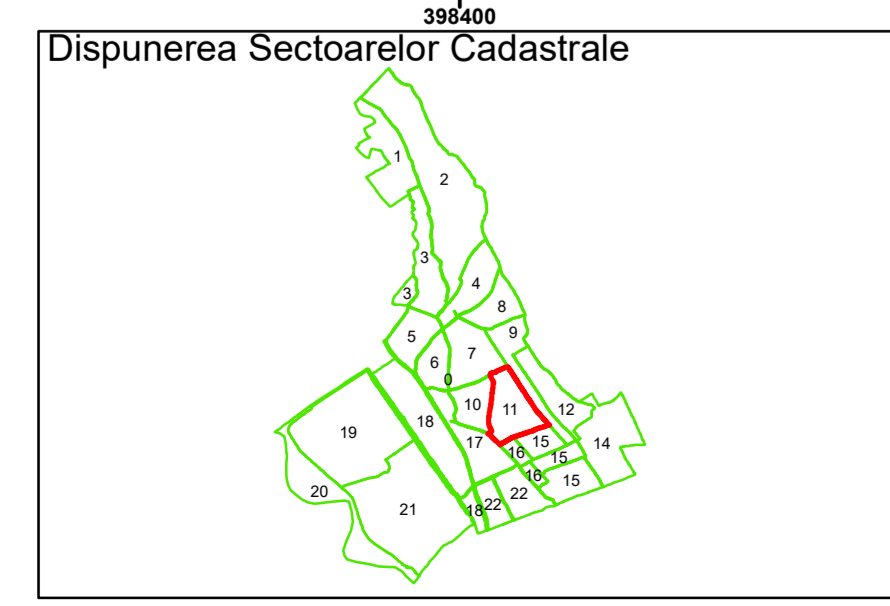

Spre publicare  
Data: Iulie 2023

**PLAN CADASTRAL**  
Comuna Almăj  
Județul Dolj  
Sector Cadastral 11  
Scara 1:1000, sistem de proiecție STEREO 70

COMUNA ALMAJ

11

**Legendă**

	Limită UAT		Număr Sector Cadastral
	Limită Intravilan	458	Identificator Teren
	Sector Cadastral		Număr Poștal
	Limită Imobil	C1	Număr Construcție
	Instituții		Calea Ferată

Executant: SC MEGAGIS SRL

Spre publicare  
Data: Iulie 2023

**PLAN CADASTRAL**

Comuna Almăj  
Județul Dolj  
Sector Cadastral 11

Scara 1:1000, sistem de proiecție STEREO 70

COMUNA ALMAJ

11

**Legendă**

	Limită UAT		Număr Sector Cadastral
	Limită Intravilan	458	Identificator Teren
	Sector Cadastral		Număr Poștal
	Limită Imobil	C1	Număr Construcție
	Instituții		Calea Ferată

Executant: SC MEGAGIS SRL

Spre publicare  
Data: Iulie 2023

**PLAN CADASTRAL**

Comuna Almăj  
Județul Dolj  
Sector Cadastral 11

Scara 1:1000, sistem de proiecție STEREO 70

**Legendă**

	Limită UAT		Număr Sector Cadastral
	Limită Intravilan	458	Identificator Teren
	Sector Cadastral		Număr Poștal
	Limită Imobil	C1	Număr Construcție
	Instituții		Calea Ferată