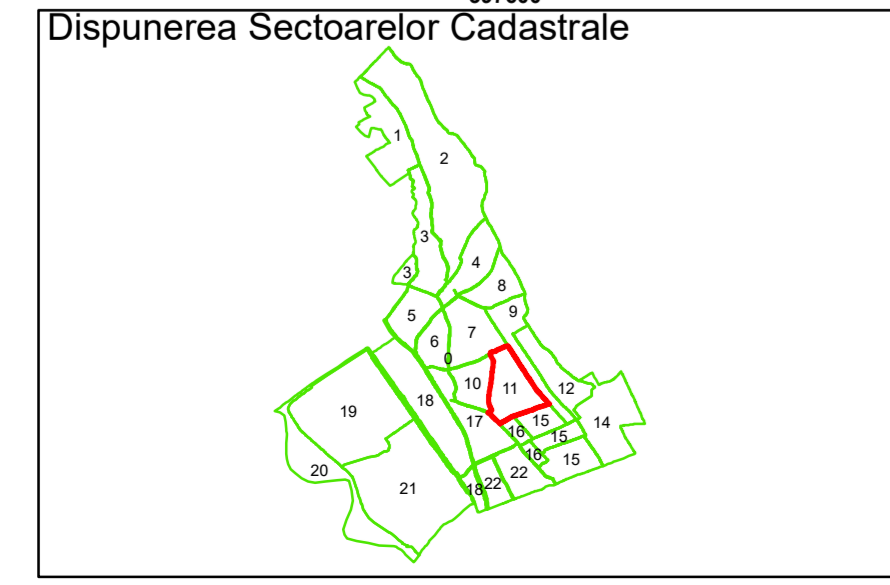

Spre publicare  
Data: Iulie 2023

**PLAN CADASTRAL**  
Comuna Almăj  
Județul Dolj  
Sector Cadastral 11  
Scara 1:1000, sistem de proiecție STEREO 70

COMUNA ALMAJ

11

**Legendă**

	Limită UAT		Număr Sector Cadastral
	Limită Intravilan	458	Identificator Teren
	Sector Cadastral		Număr Poștal
	Limită Imobil	C1	Număr Construcție
	Instituții		Calea Ferată

Executant: SC MEGAGIS SRL

Spre publicare  
Data: Iulie 2023

**PLAN CADASTRAL**

Comuna Almăj  
Județul Dolj  
Sector Cadastral 11

Scara 1:1000, sistem de proiecție STEREO 70

COMUNA ALMAJ

11

**Legendă**

**PLAN CADASTRAL**

Comuna Almăj  
Județul Dolj  
Sector Cadastral 11

Scara 1:1000, sistem de proiecție STEREO 70

**Legendă**

	Limită UAT		Număr Sector Cadastral
	Limită Intravilan	458	Identificator Teren
	Sector Cadastral		Număr Poștal
	Limită Imobil	C1	Număr Construcție
	Instituții		Calea Ferată

Executant: SC MEGAGIS SRL

Spre publicare  
Data: Iulie 2023

**PLAN CADASTRAL**

Comuna Almăj  
Județul Dolj  
Sector Cadastral 11

Scara 1:1000, sistem de proiecție STEREO 70