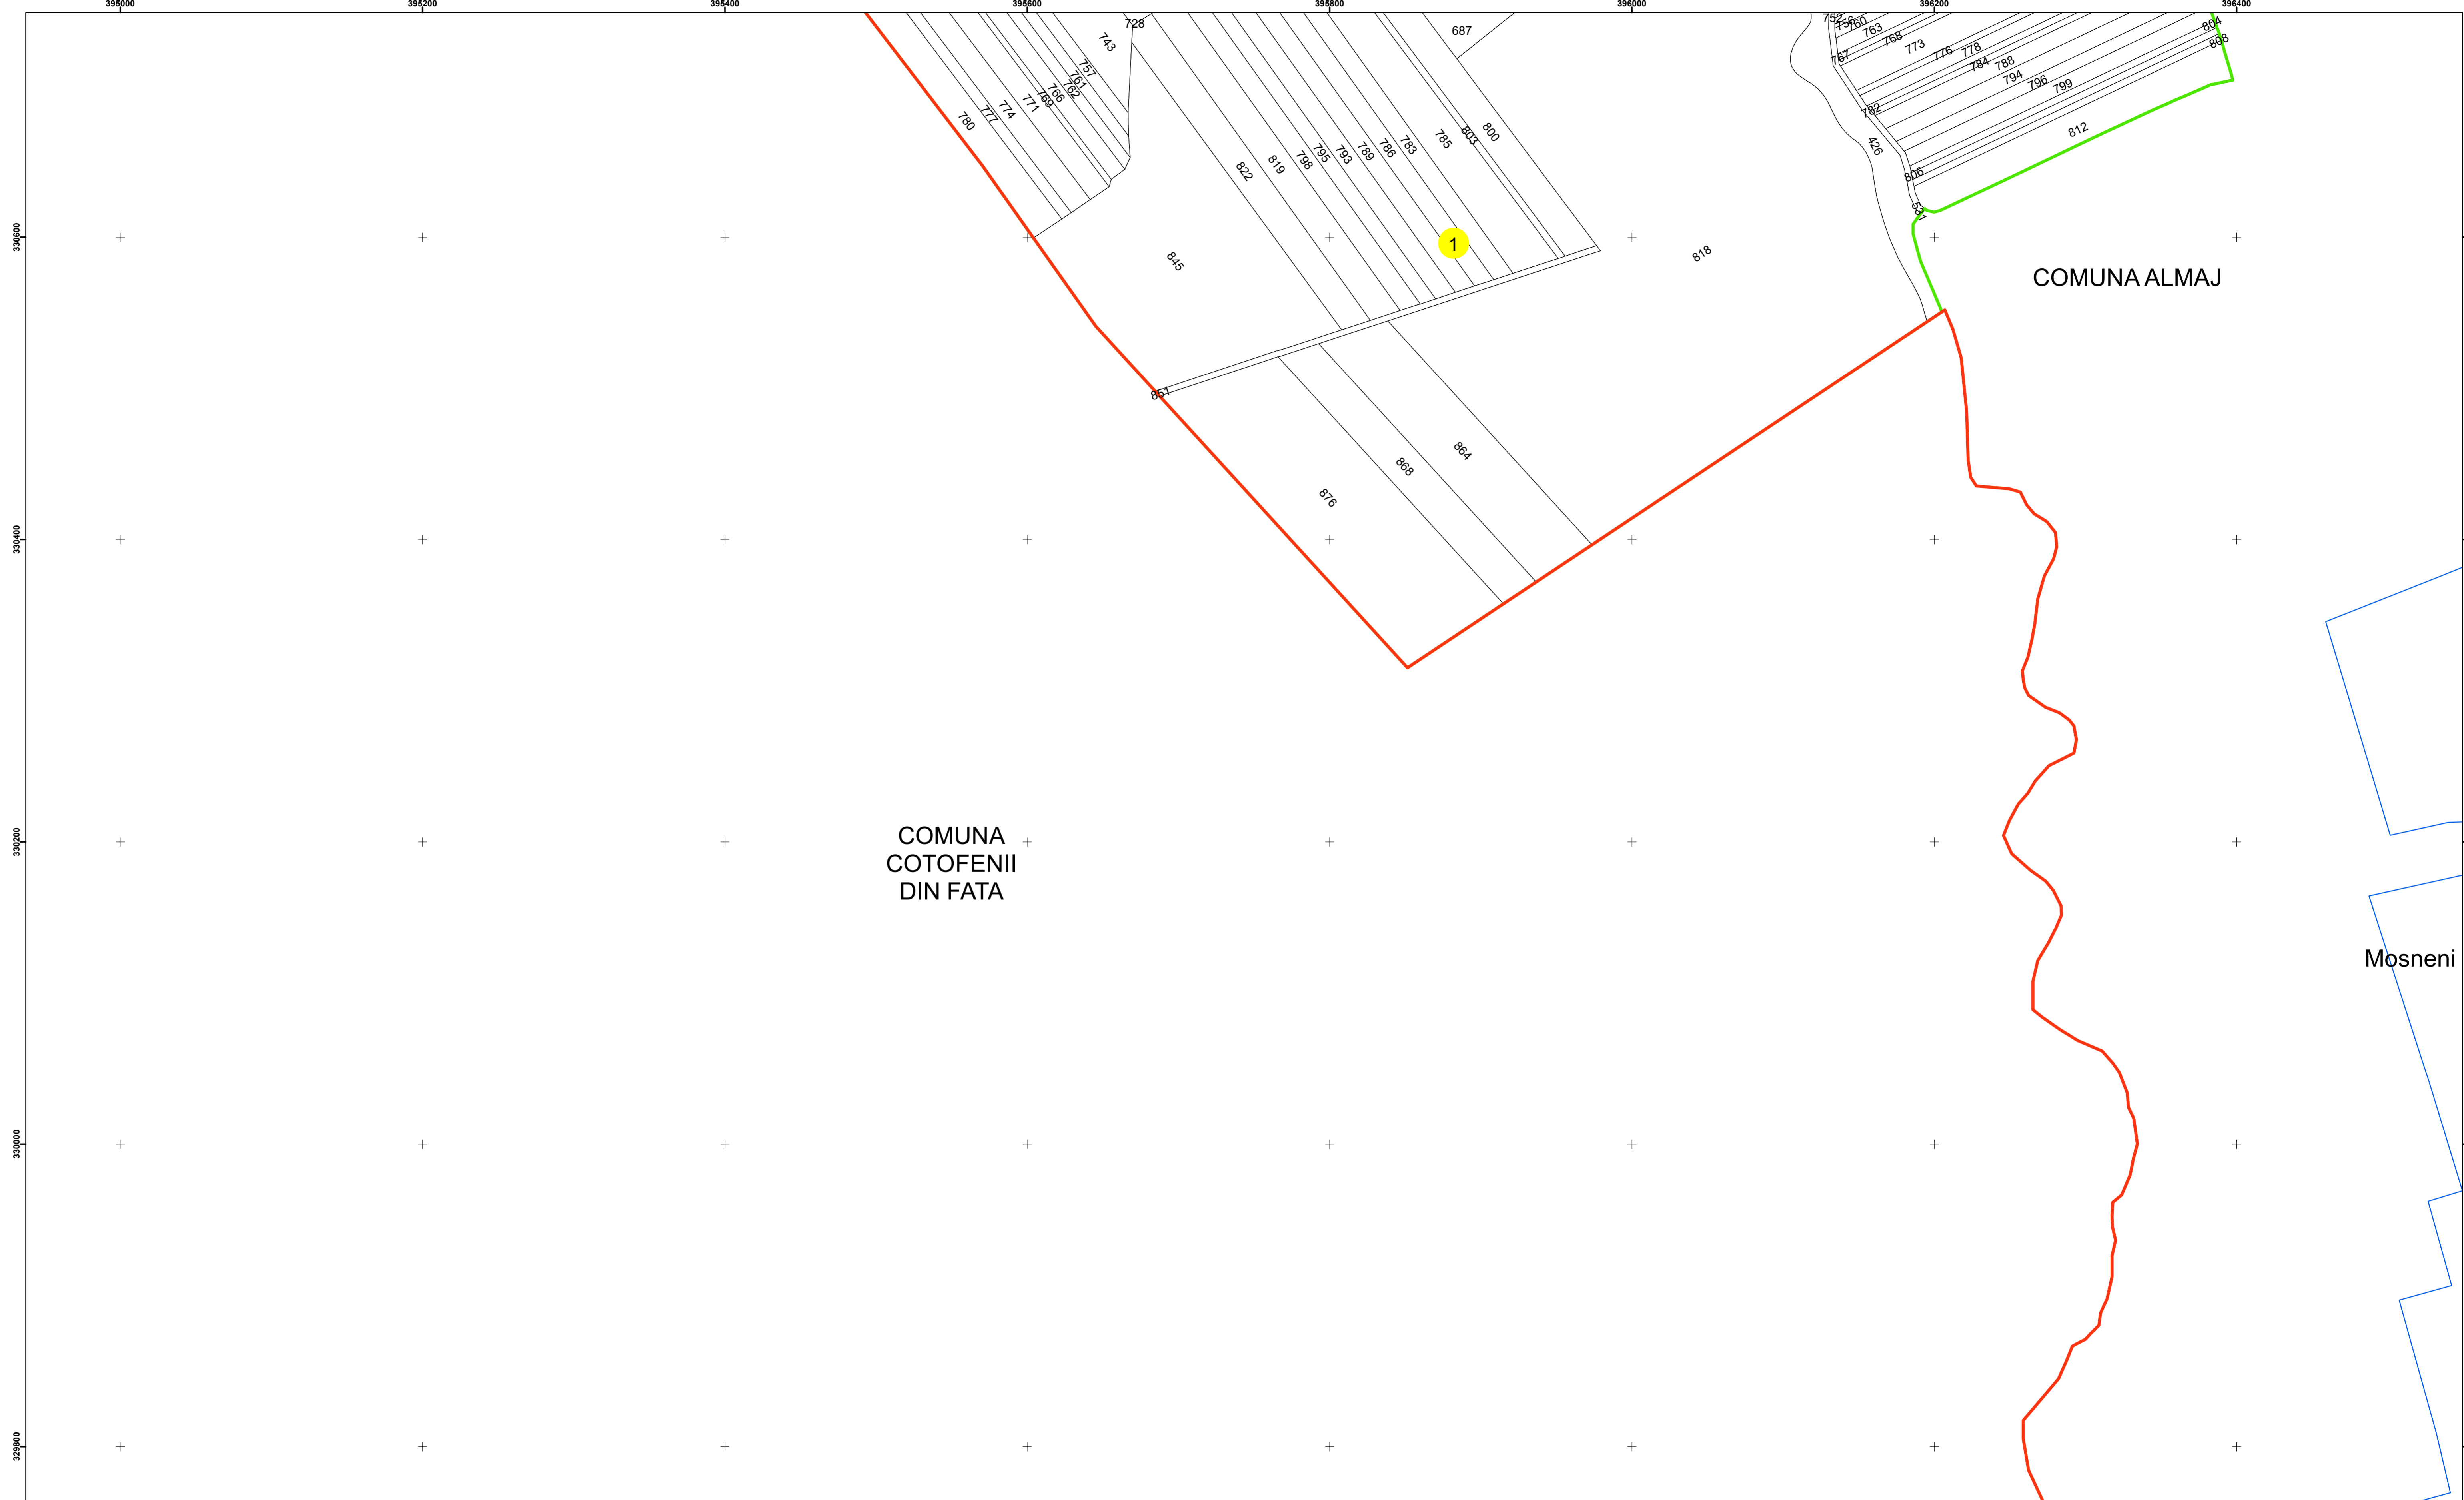

Legendă

	Limită UAT		Număr Sector Cadastral
	Limită Intravilan	458	Identificator Teren
	Sector Cadastral	C1	Număr Construcție
	Limită Imobil		Calea Ferată

Executant: SC MEGAGIS SRL

Spre Publicare

Data: iulie 2023

PLAN CADASTRAL

Comuna Almăj
Județul Dolj
Sector Cadastral 1

Scara 1:2000, sistem de proiecție STEREO 70