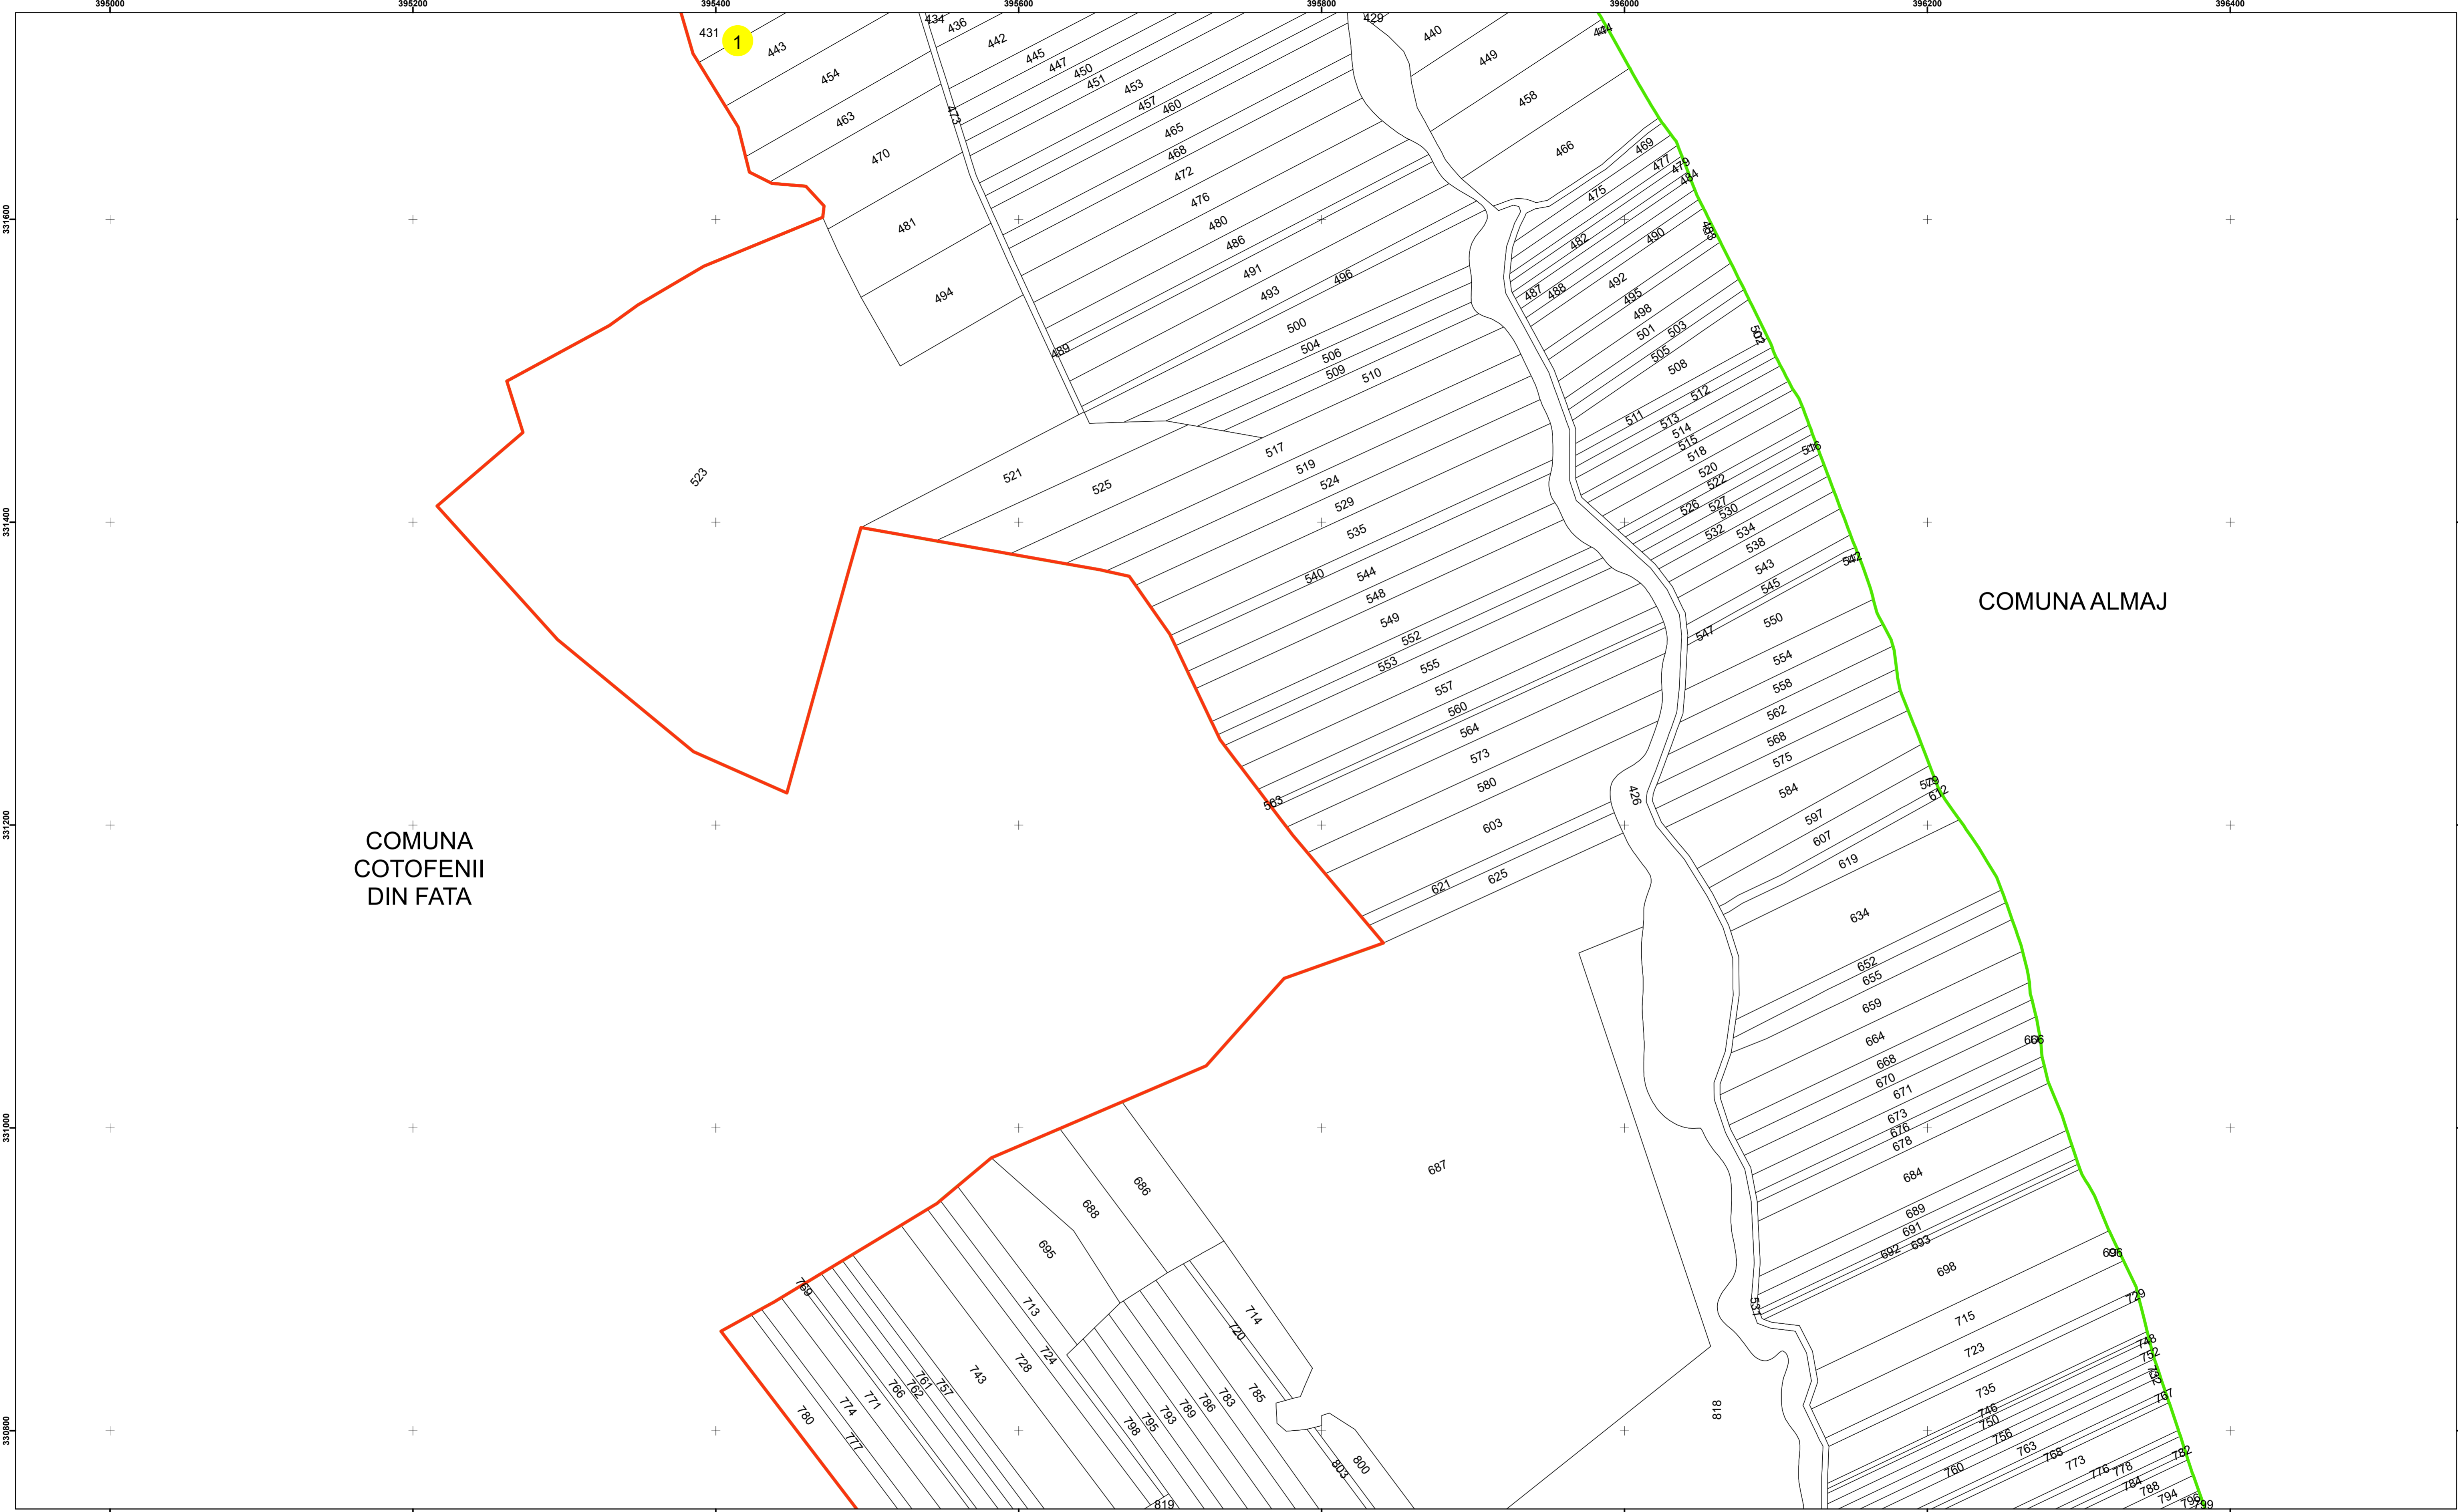

COMUNA  
BRADESTI

COMUNA  
GOIESTI

COMUNA ALMAJ

COMUNA  
COTOFENII  
DIN FATA

**Legendă**

	Limită UAT		Număr Sector Cadastral
	Limită Intravilan	458	Identificator Teren
	Sector Cadastral	C1	Număr Construcție
	Limită Imobil		Calea Ferată

Executant: SC MEGAGIS SRL

Spre Publicare

Data: iulie 2023

**PLAN CADASTRAL**

Comuna Almăj  
Județul Dolj  
Sector Cadastral 1

Scara 1:2000, sistem de proiecție STEREO 70

COMUNA  
COTOFENII  
DIN FATA

COMUNA ALMAJ

**Legendă**

	Limită UAT		Număr Sector Cadastral
	Limită Intravilan	458	Identificator Teren
	Sector Cadastral	C1	Număr Construcție
	Limită Imobil		Calea Ferată

Executant: SC MEGAGIS SRL

Spre Publicare

Data: iulie 2023