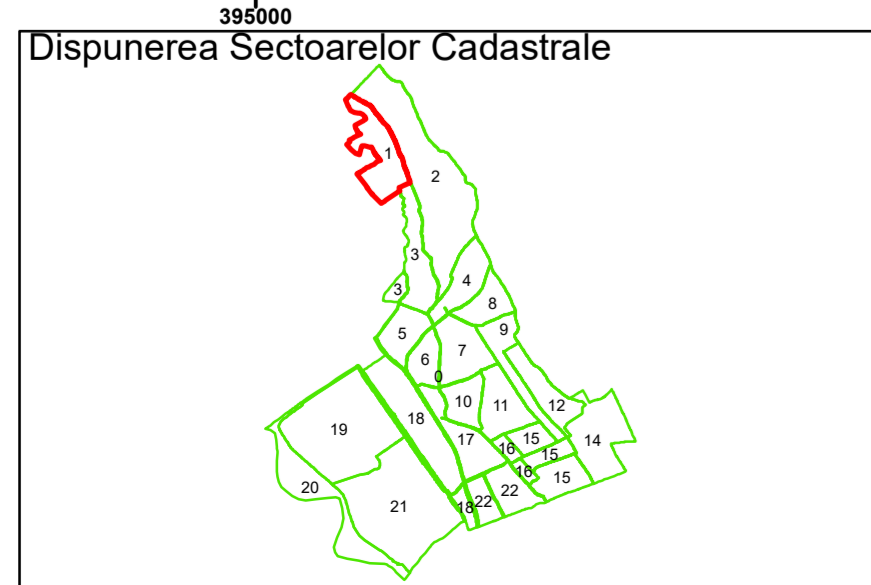

Executant: SC MEGAGIS SRL

Spre Publicare

Data: iulie 2023

**PLAN CADASTRAL**

Comuna Almăj  
Județul Dolj  
Sector Cadastral 1

Scara 1:2000, sistem de proiecție STEREO 70

COMUNA  
COTOFENII  
DIN FATA

COMUNA ALMAJ

**Legendă**

	Limită UAT		Număr Sector Cadastral
	Limită Intravilan	458	Identificator Teren
	Sector Cadastral	C1	Număr Construcție
	Limită Imobil		Calea Ferată

Executant: SC MEGAGIS SRL

Spre Publicare

Data: iulie 2023

**PLAN CADASTRAL**

Comuna Almăj  
Județul Dolj  
Sector Cadastral 1

Scara 1:2000, sistem de proiecție STEREO 70

**Legendă**

	Limită UAT		Număr Sector Cadastral
	Limită Intravilan	458	Identificator Teren
	Sector Cadastral	C1	Număr Construcție
	Limită Imobil		Calea Ferată

Executant: SC MEGAGIS SRL

Spre Publicare

Data: iulie 2023

**PLAN CADASTRAL**

Comuna Almăj  
Județul Dolj  
Sector Cadastral 1

Scara 1:2000, sistem de proiecție STEREO 70