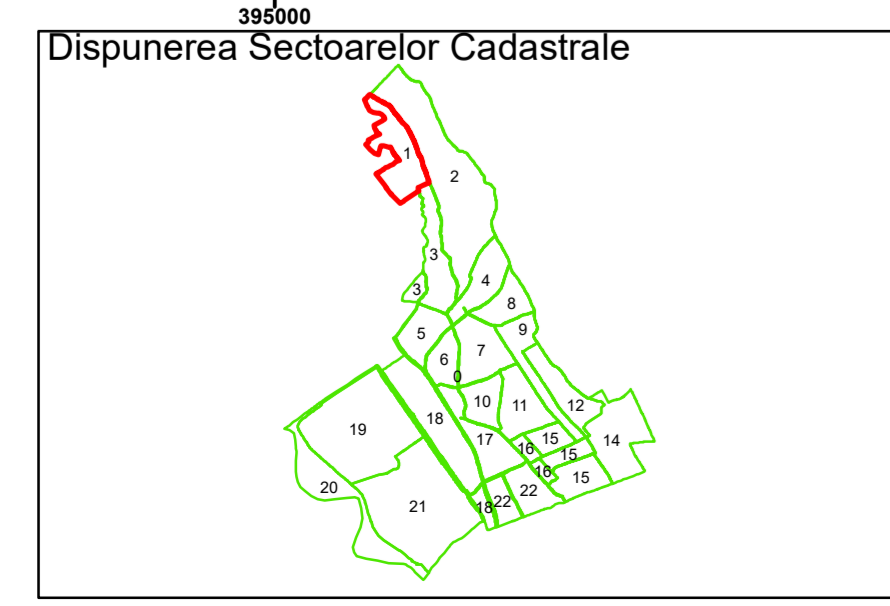

COMUNA  
BRADESTI

COMUNA  
GOIESTI

COMUNA ALMAJ

COMUNA  
COTOFENII  
DIN FATA

**Legendă**

	Limită UAT		Număr Sector Cadastral
	Limită Intravilan	458	Identificator Teren
	Sector Cadastral	C1	Număr Construcție
	Limită Imobil		Calea Ferată

Executant: SC MEGAGIS SRL

Spre Publicare

Data: iulie 2023

**PLAN CADASTRAL**

Comuna Almăj  
Județul Dolj  
Sector Cadastral 1

Scara 1:2000, sistem de proiecție STEREO 70

COMUNA  
COTOFENII  
DIN FATA

COMUNA ALMAJ

**Legendă**

	Limită UAT		Număr Sector Cadastral
	Limită Intravilan	458	Identificator Teren
	Sector Cadastral	C1	Număr Construcție
	Limită Imobil		Calea Ferată

Executant: SC MEGAGIS SRL

Spre Publicare

Data: iulie 2023

**PLAN CADASTRAL**

Comuna Almăj  
Județul Dolj  
Sector Cadastral 1

Scara 1:2000, sistem de proiecție STEREO 70

**Legendă**

	Limită UAT		Număr Sector Cadastral
	Limită Intravilan	458	Identificator Teren
	Sector Cadastral	C1	Număr Construcție
	Limită Imobil		Calea Ferată