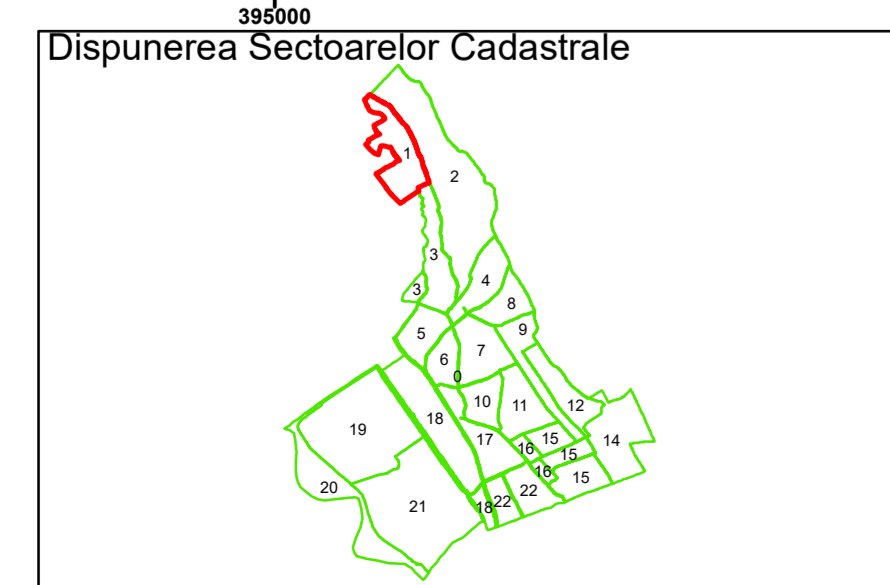

COMUNA  
BRADESTI

COMUNA  
GOIESTI

COMUNA ALMAJ

COMUNA  
COTOFENII  
DIN FATA

**Legendă**

	Limită UAT		Număr Sector Cadastral
	Limită Intravilan	458	Identificator Teren
	Sector Cadastral	C1	Număr Construcție
	Limită Imobil		Calea Ferată

Executant: SC MEGAGIS SRL

Spre Publicare

Data: iulie 2023

**PLAN CADASTRAL**

Comuna Almăj  
Județul Dolj  
Sector Cadastral 1

Scara 1:2000, sistem de proiecție STEREO 70

COMUNA  
COTOFENII  
DIN FATA

COMUNA ALMAJ

**PLAN CADASTRAL**

Comuna Almăj  
Județul Dolj  
Sector Cadastral 1

Scara 1:2000, sistem de proiecție STEREO 70

**Legendă**

	Limită UAT		Număr Sector Cadastral
	Limită Intravilan	458	Identificator Teren
	Sector Cadastral	C1	Număr Construcție
	Limită Imobil		Calea Ferată

Executant: SC MEGAGIS SRL

Spre Publicare

Data: iulie 2023

**PLAN CADASTRAL**

Comuna Almăj  
Județul Dolj  
Sector Cadastral 1

Scara 1:2000, sistem de proiecție STEREO 70