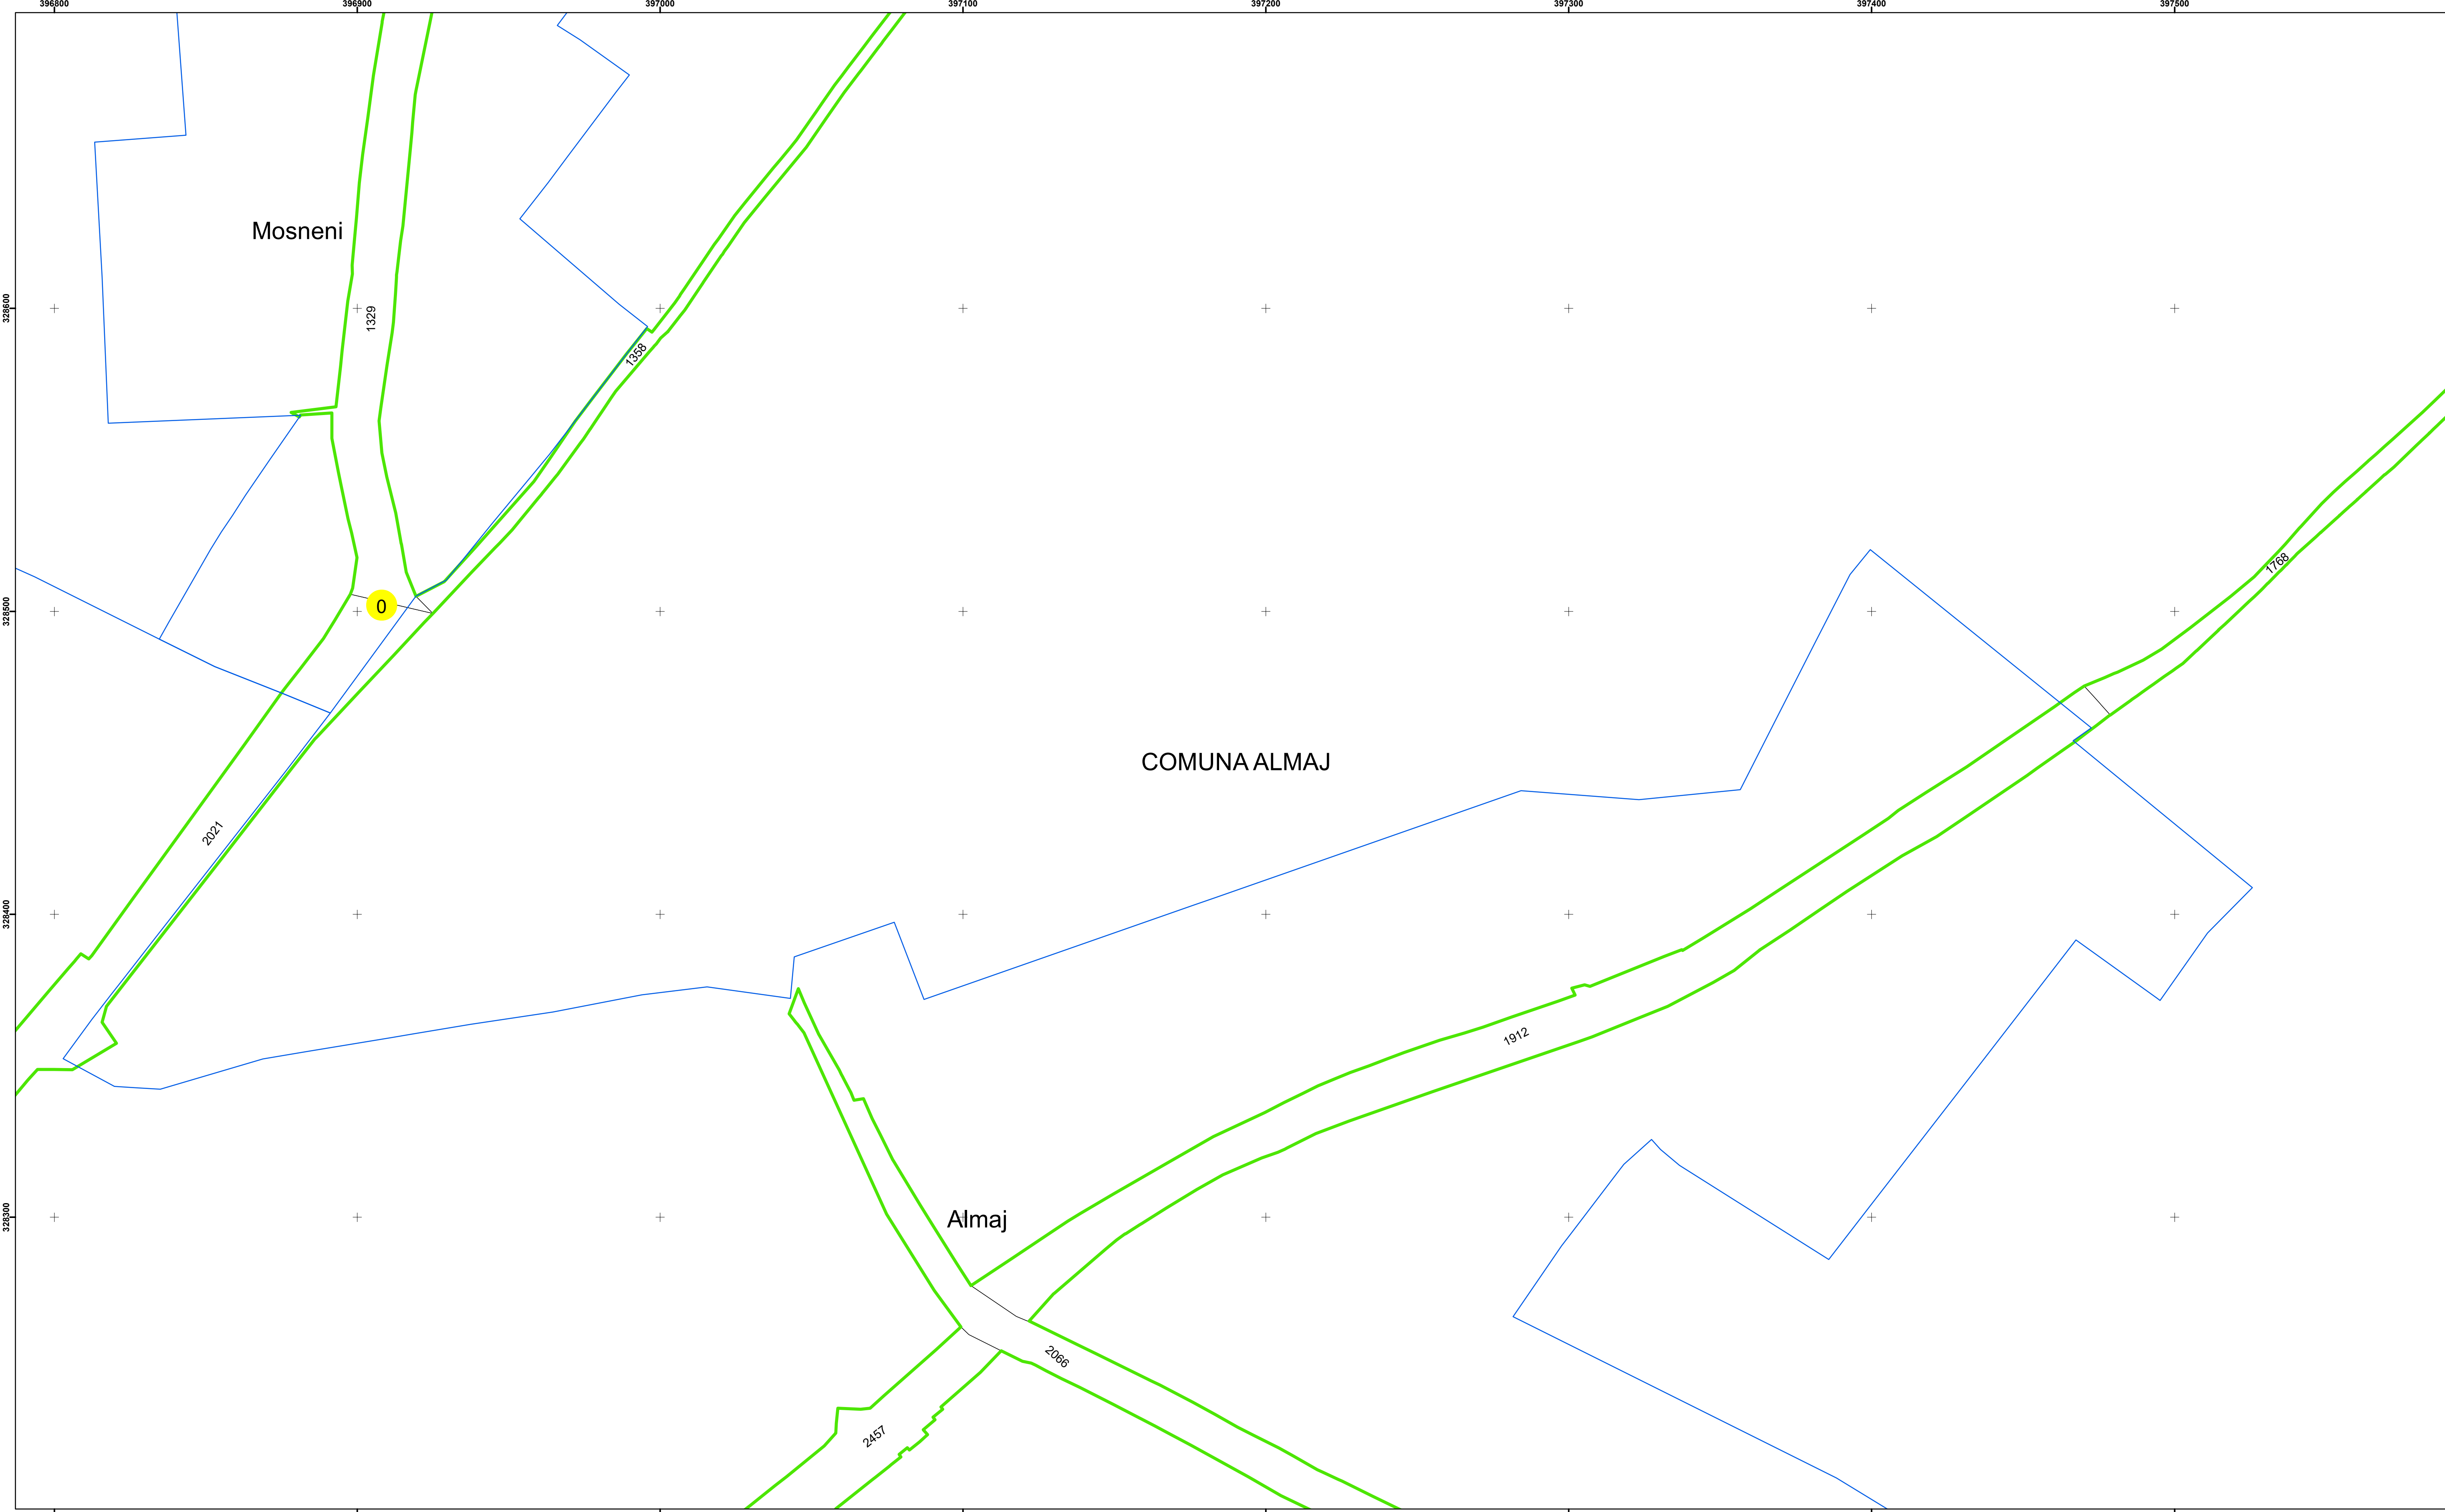

Executant: SC MEGAGIS SRL

Spre Publicare  
Data: iulie 2023

**PLAN CADASTRAL**

Comuna Almăj  
Județul Dolj  
Sector Cadastral 0

Scara 1:1000, sistem de proiecție STEREO 70

**Legendă**

	Limită UAT		Număr Sector Cadastral
	Limită Intravilan	458	Identificator Teren
	Sector Cadastral	C1	Număr Construcție
	Limită Imobil		Calea Ferată