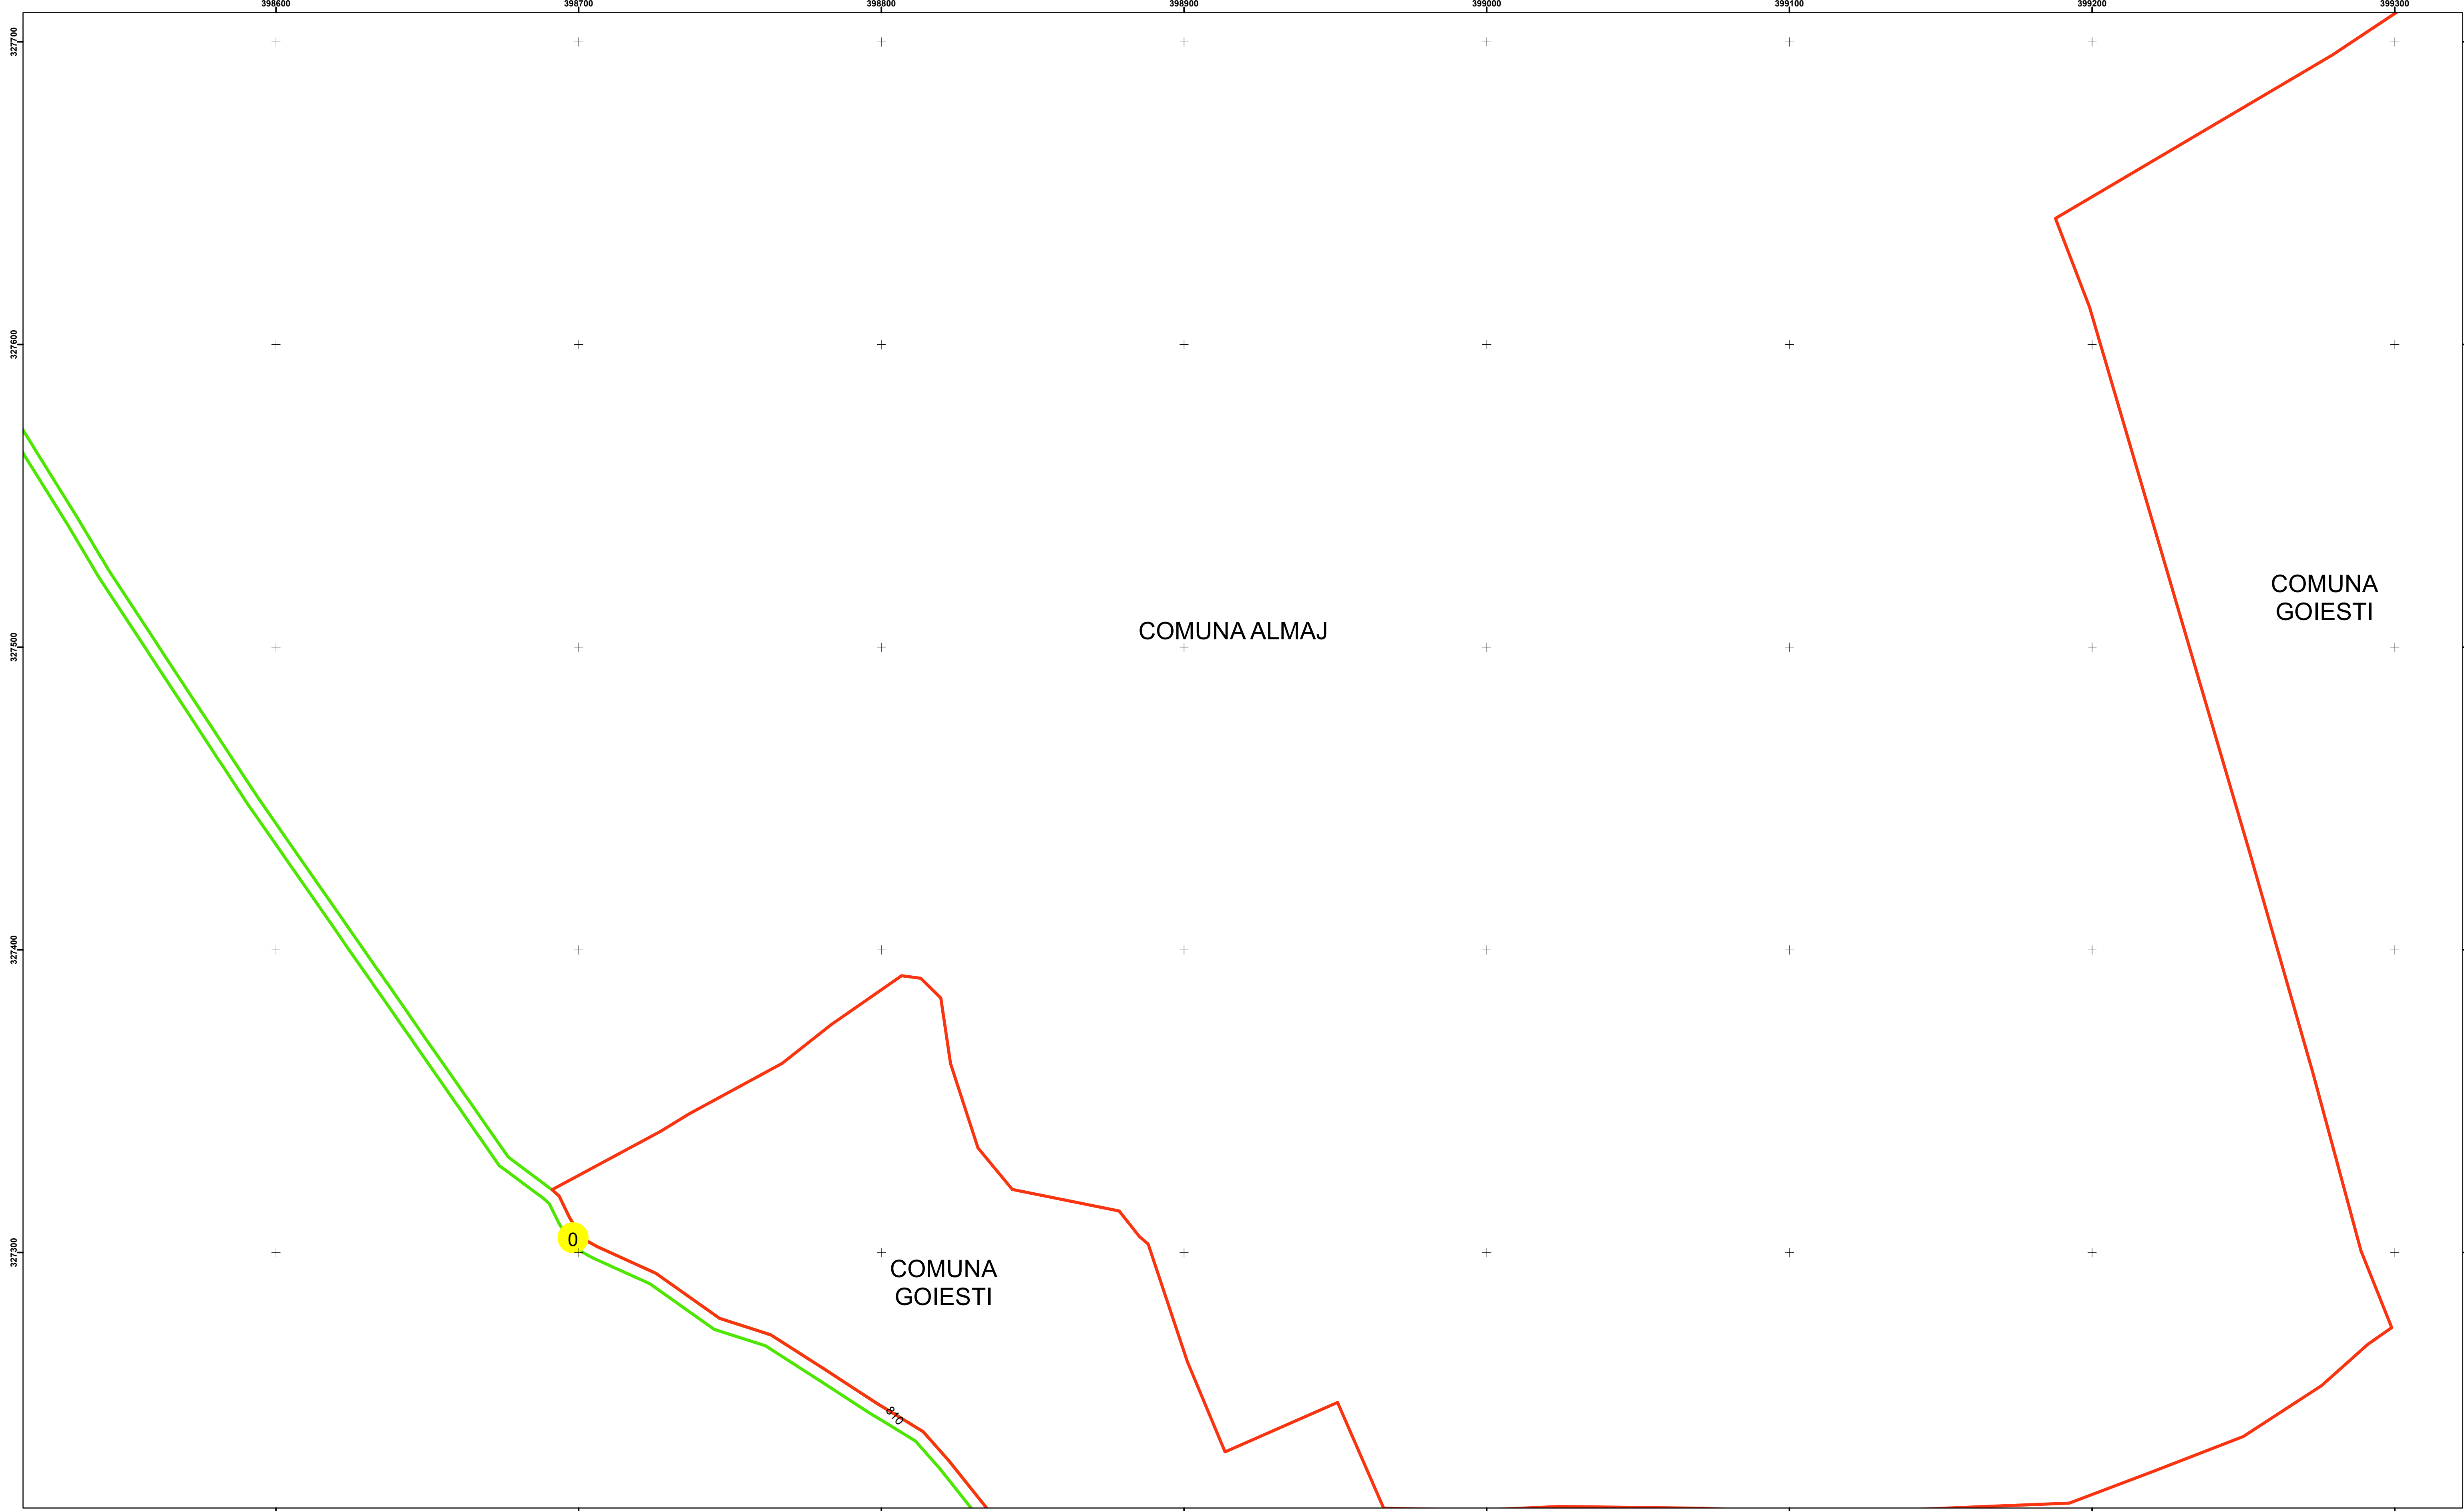

Executant: SC MEGAGIS SRL

Spre Publicare  
Data: iulie 2023

**PLAN CADASTRAL**

Comuna Almăj  
Județul Dolj  
Sector Cadastral 0

Scara 1:1000, sistem de proiecție STEREO 70

**Legendă**

	Limită UAT		Număr Sector Cadastral
	Limită Intravilan	458	Identificator Teren
	Sector Cadastral	C1	Număr Construcție
	Limită Imobil		Calea Ferată