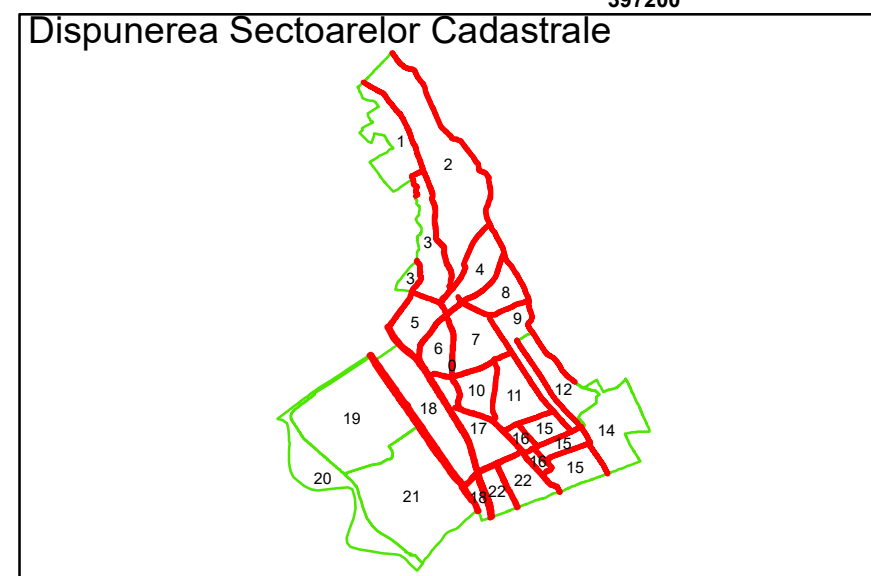

Executant: SC MEGAGIS SRL

Spre Publicare  
Data: iulie 2023

**PLAN CADASTRAL**

Comuna Almăj  
Județul Dolj  
Sector Cadastral 0

Scara 1:1000, sistem de proiecție STEREO 70

**Legendă**

	Limită UAT		Număr Sector Cadastral
	Limită Intravilan	458	Identificator Teren
	Sector Cadastral	C1	Număr Construcție
	Limită Imobil		Calea Ferată