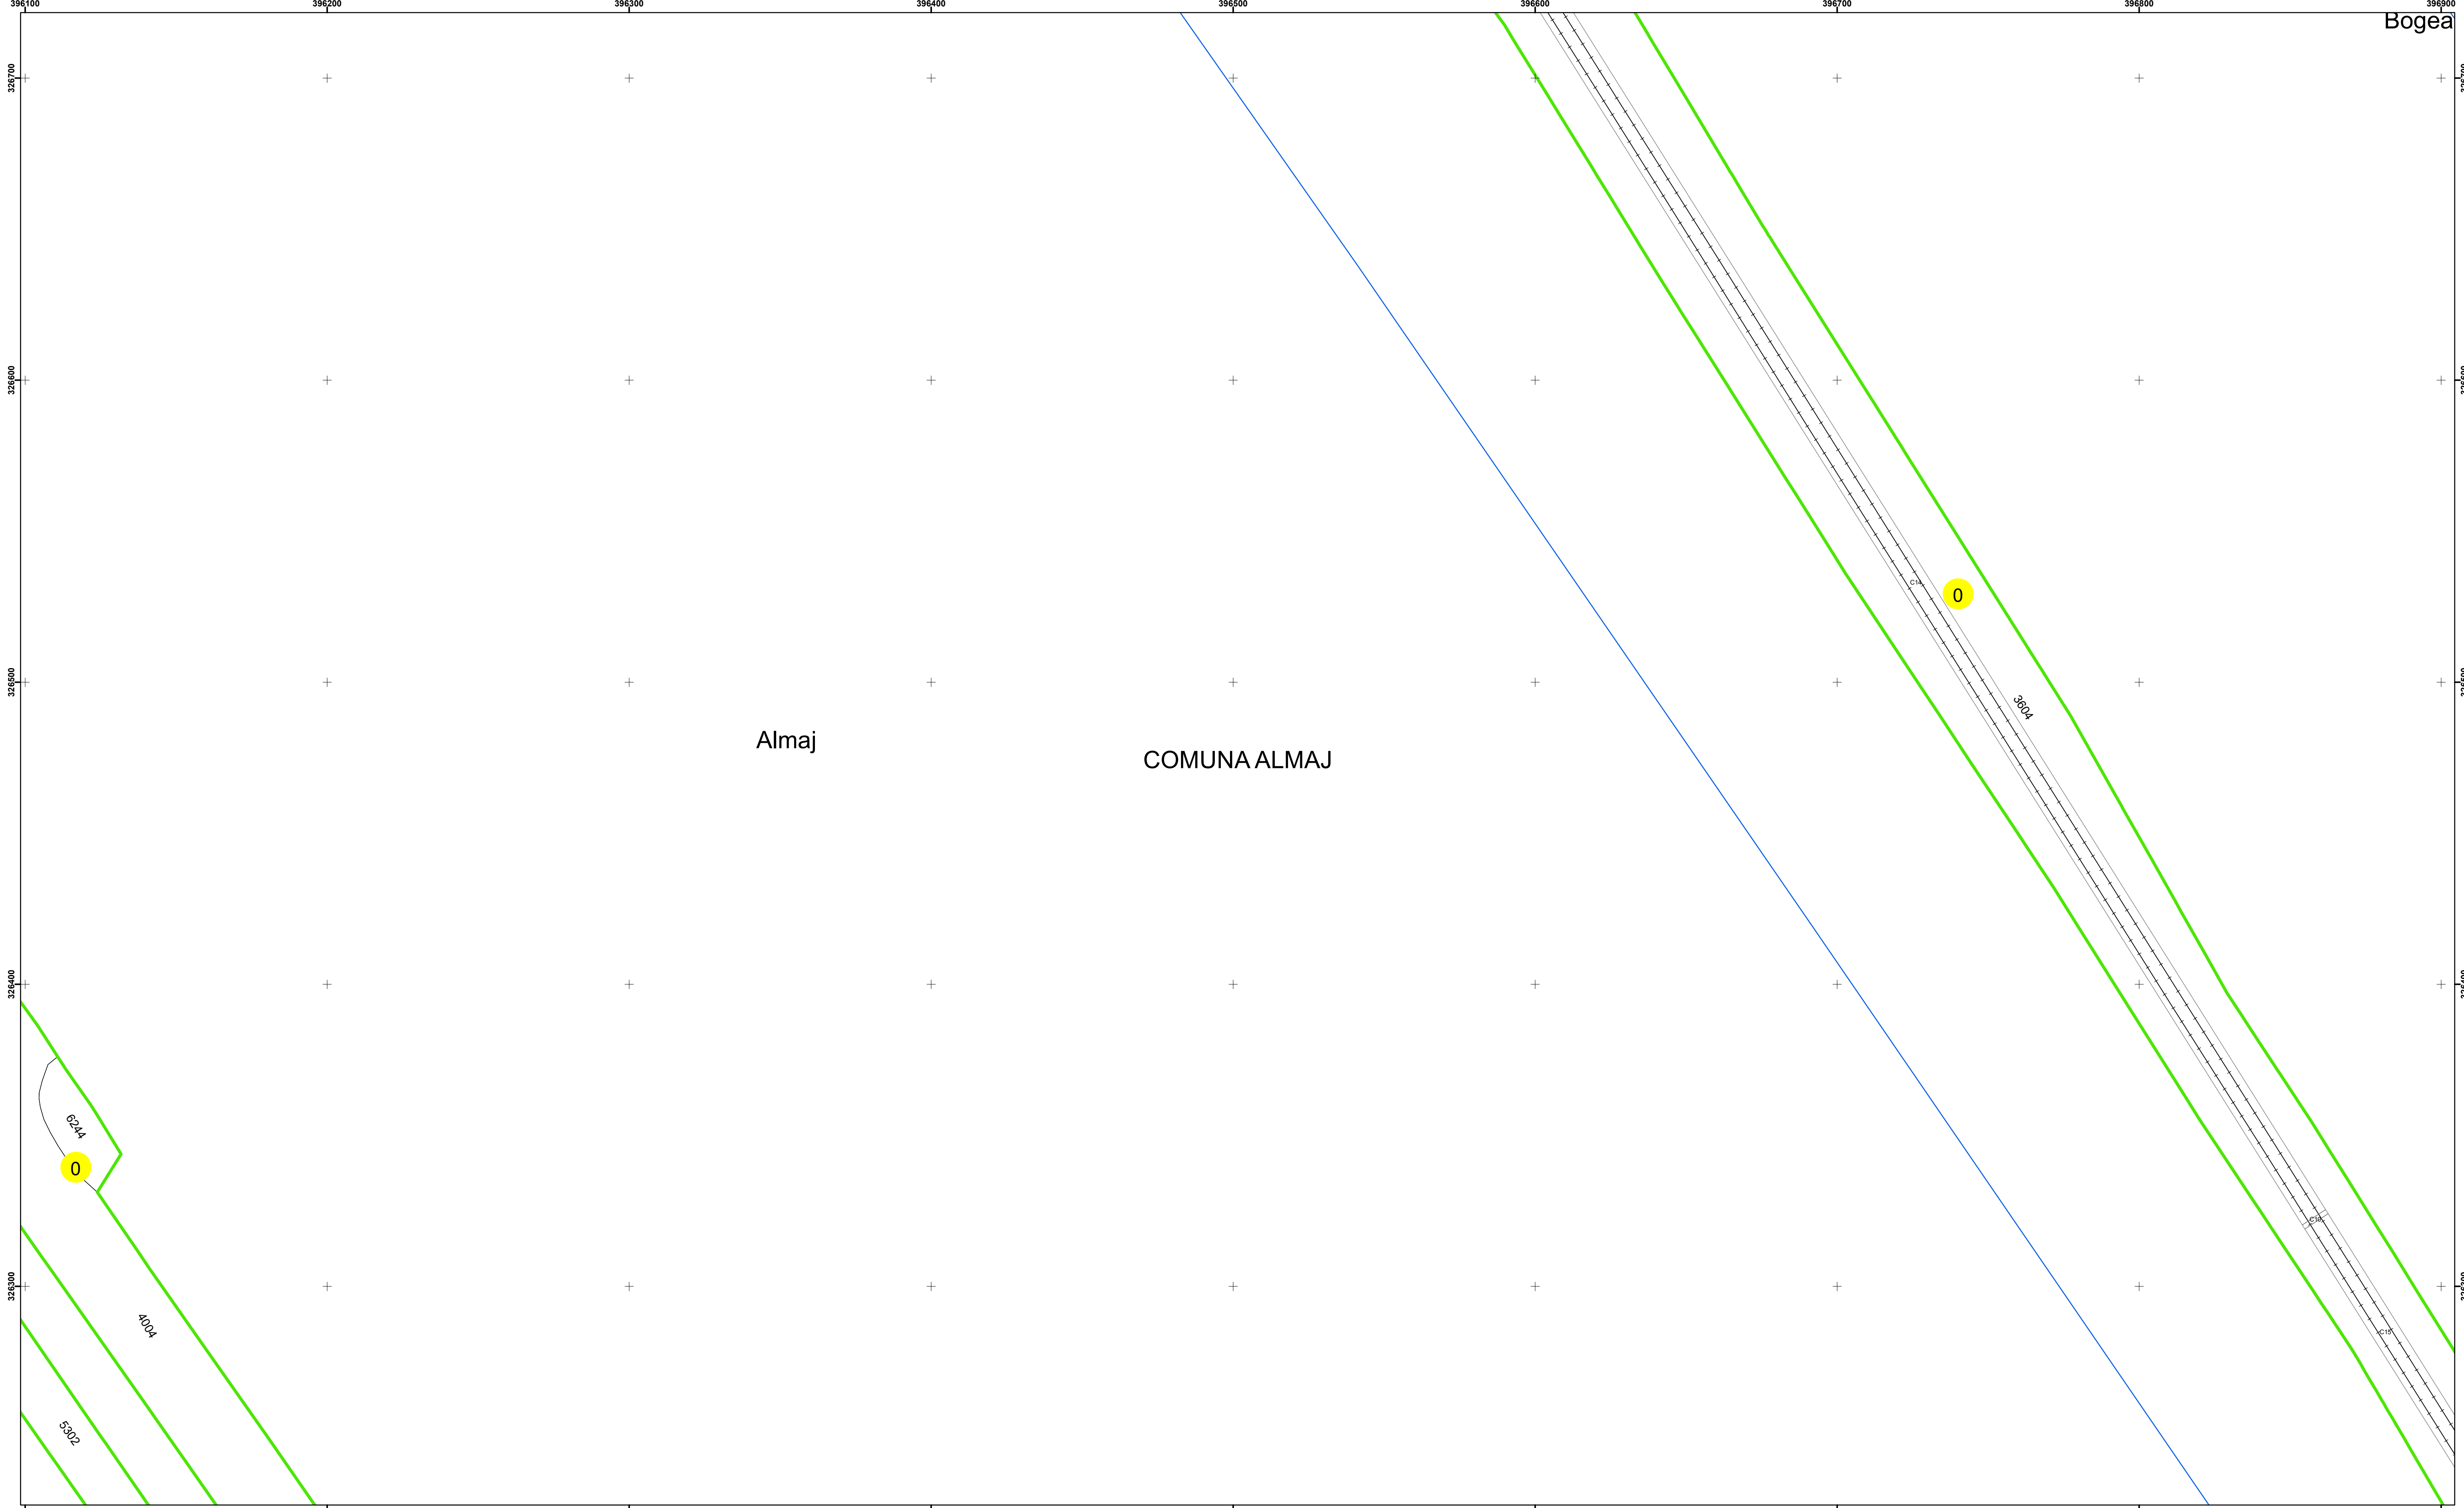

Executant: SC MEGAGIS SRL

Spre Publicare  
Data: iulie 2023

**PLAN CADASTRAL**

Comuna Almăj  
Județul Dolj  
Sector Cadastral 0

Scara 1:1000, sistem de proiecție STEREO 70

**Legendă**

	Limită UAT		Număr Sector Cadastral
	Limită Intravilan	458	Identificator Teren
	Sector Cadastral	C1	Număr Construcție
	Limită Imobil		Calea Ferată