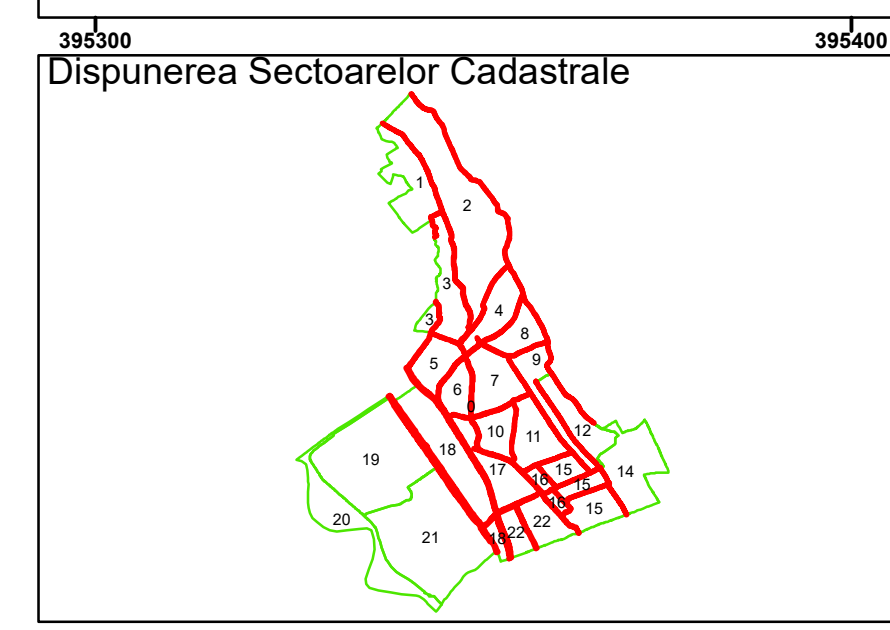

Legendă

	Limită UAT		Număr Sector Cadastral
	Limită Intravilan	458	Identificator Teren
	Sector Cadastral	C1	Număr Construcție
	Limită Imobil		Calea Ferată

Executant: SC MEGAGIS SRL

Spre Publicare
Data: iulie 2023

PLAN CADASTRAL

Comuna Almăj
Județul Dolj
Sector Cadastral 0

Scara 1:1000, sistem de proiecție STEREO 70