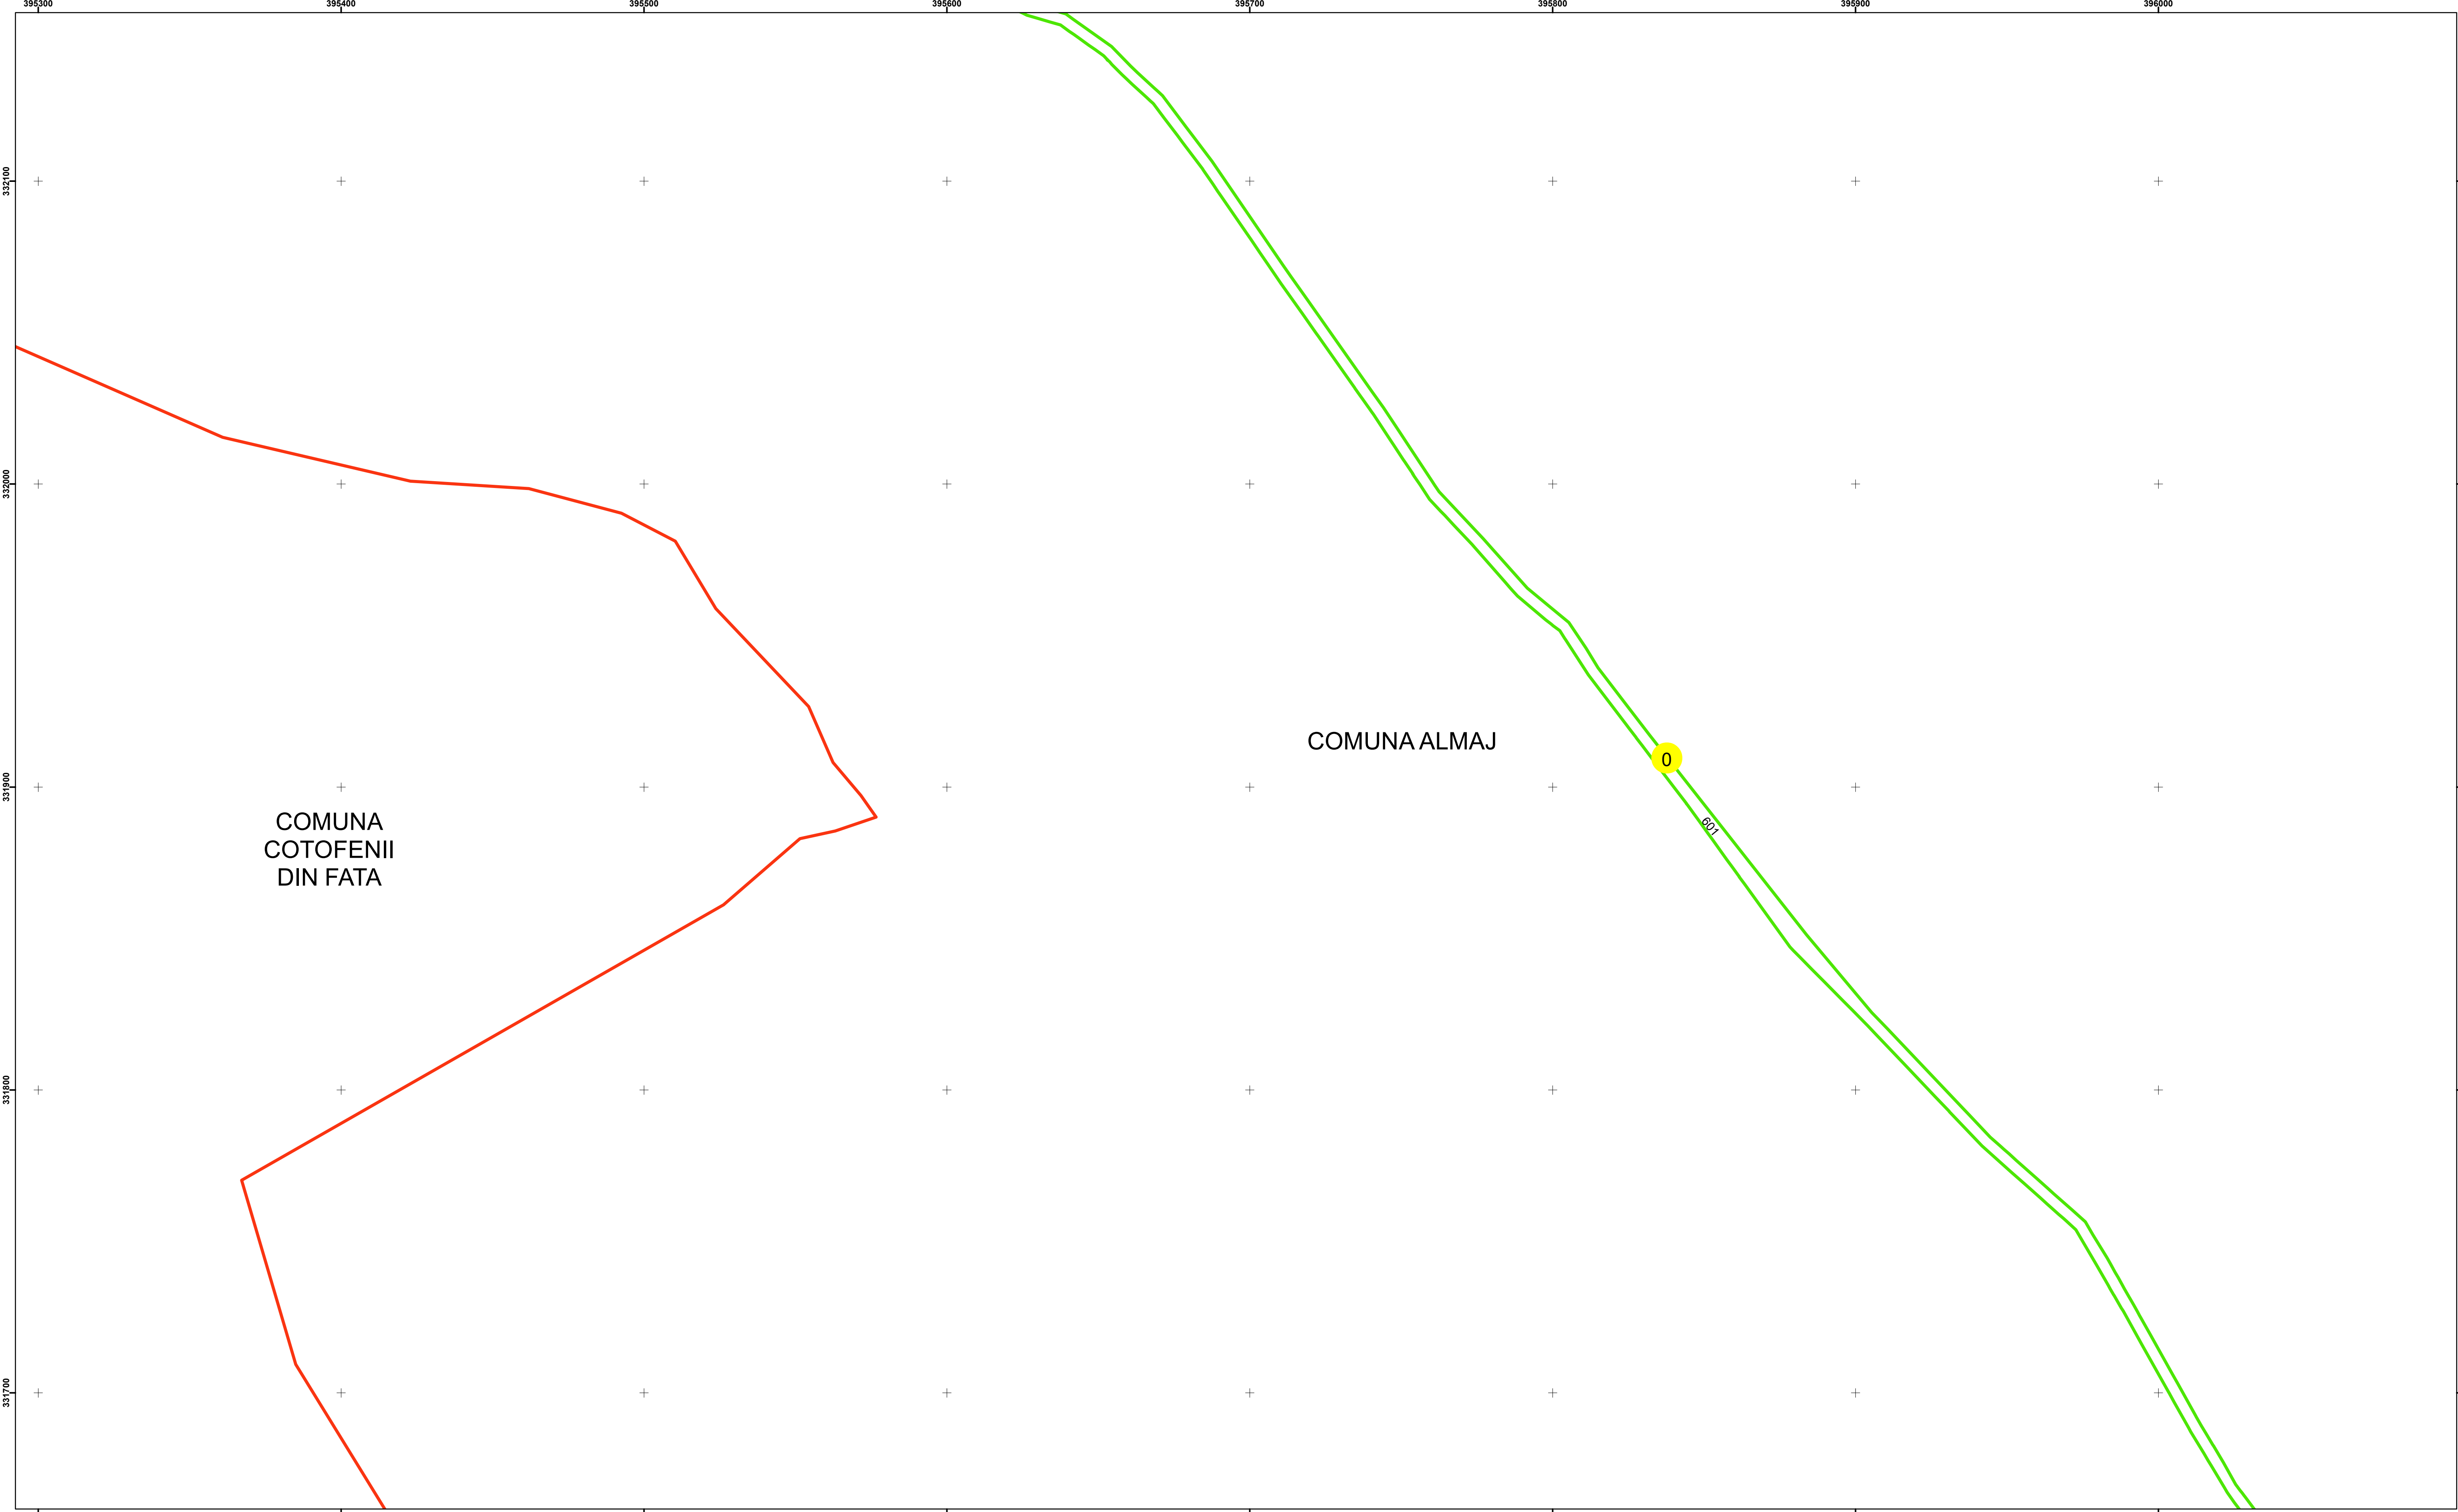

Executant: SC MEGAGIS SRL

Spre Publicare  
Data: iulie 2023

**PLAN CADASTRAL**

Comuna Almăj  
Județul Dolj  
Sector Cadastral 0

Scara 1:1000, sistem de proiecție STEREO 70

**Legendă**

	Limită UAT		Număr Sector Cadastral
	Limită Intravilan	458	Identificator Teren
	Sector Cadastral	C1	Număr Construcție
	Limită Imobil		Calea Ferată