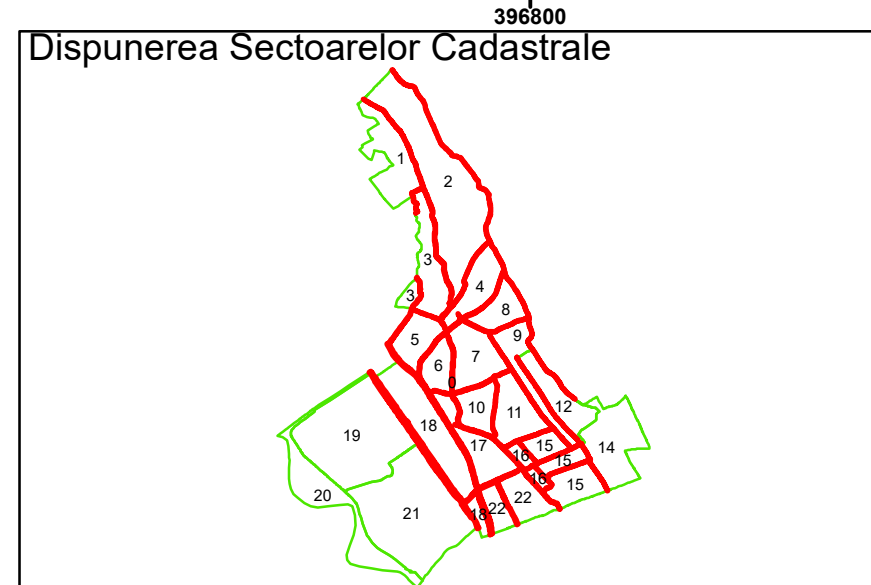

Executant: SC MEGAGIS SRL

Spre Publicare  
Data: iulie 2023

**PLAN CADASTRAL**

Comuna Almăj  
Județul Dolj  
Sector Cadastral 0

Scara 1:1000, sistem de proiecție STEREO 70

**Legendă**

	Limită UAT		Număr Sector Cadastral
	Limită Intravilan	458	Identificator Teren
	Sector Cadastral	C1	Număr Construcție
	Limită Imobil		Calea Ferată