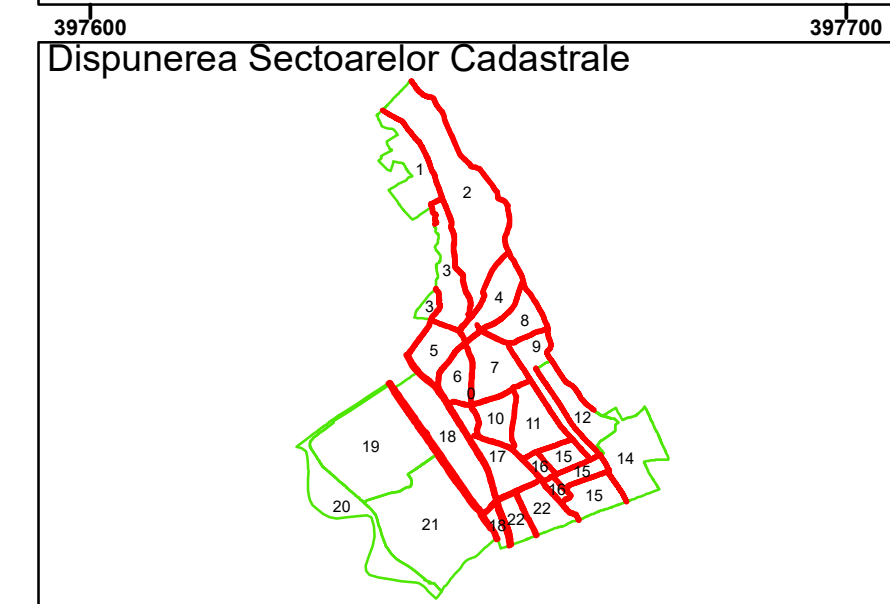

Executant: SC MEGAGIS SRL

Spre Publicare  
Data: iulie 2023

**PLAN CADASTRAL**

Comuna Almăj  
Județul Dolj  
Sector Cadastral 0

Scara 1:1000, sistem de proiecție STEREO 70

**Legendă**

	Limită UAT		Număr Sector Cadastral
	Limită Intravilan	458	Identificator Teren
	Sector Cadastral	C1	Număr Construcție
	Limită Imobil		Calea Ferată