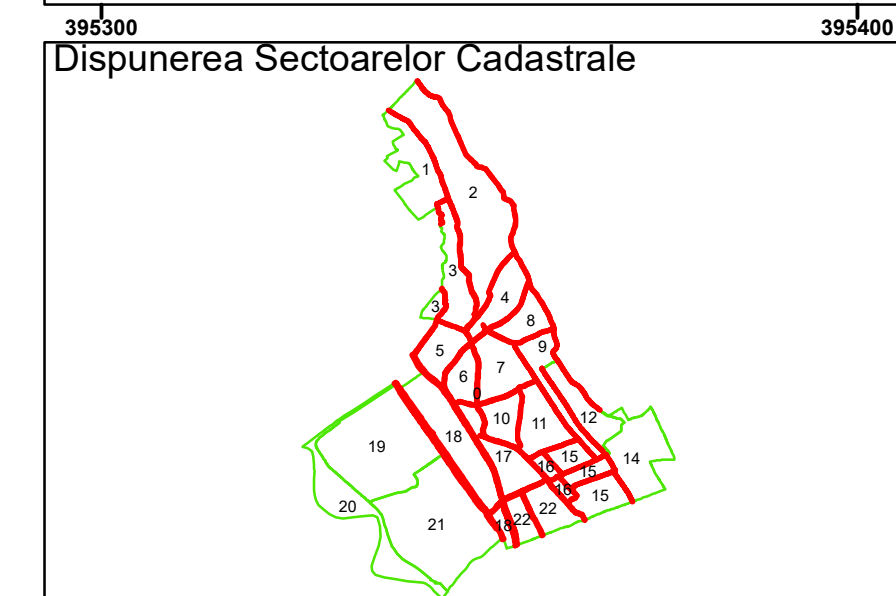

Executant: SC MEGAGIS SRL

Spre Publicare  
Data: iulie 2023

**PLAN CADASTRAL**

Comuna Almăj  
Județul Dolj  
Sector Cadastral 0

Scara 1:1000, sistem de proiecție STEREO 70

**Legendă**

	Limită UAT		Număr Sector Cadastral
	Limită Intravilan	458	Identificator Teren
	Sector Cadastral	C1	Număr Construcție
	Limită Imobil		Calea Ferată