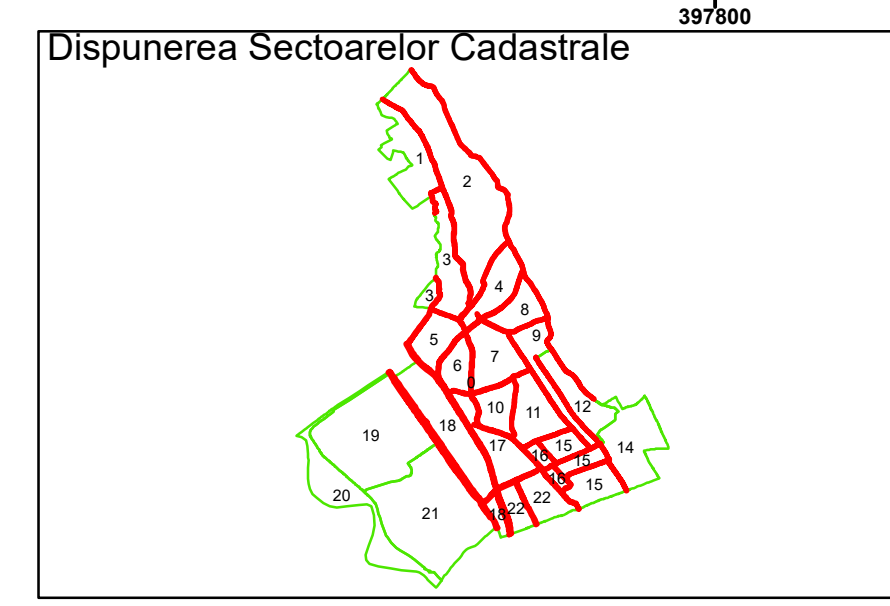

Executant: SC MEGAGIS SRL

Spre Publicare  
Data: iulie 2023

**PLAN CADASTRAL**

Comuna Almăj  
Județul Dolj  
Sector Cadastral 0

Scara 1:1000, sistem de proiecție STEREO 70

**Legendă**

	Limită UAT		Număr Sector Cadastral
	Limită Intravilan	458	Identificator Teren
	Sector Cadastral	C1	Număr Construcție
	Limită Imobil		Calea Ferată