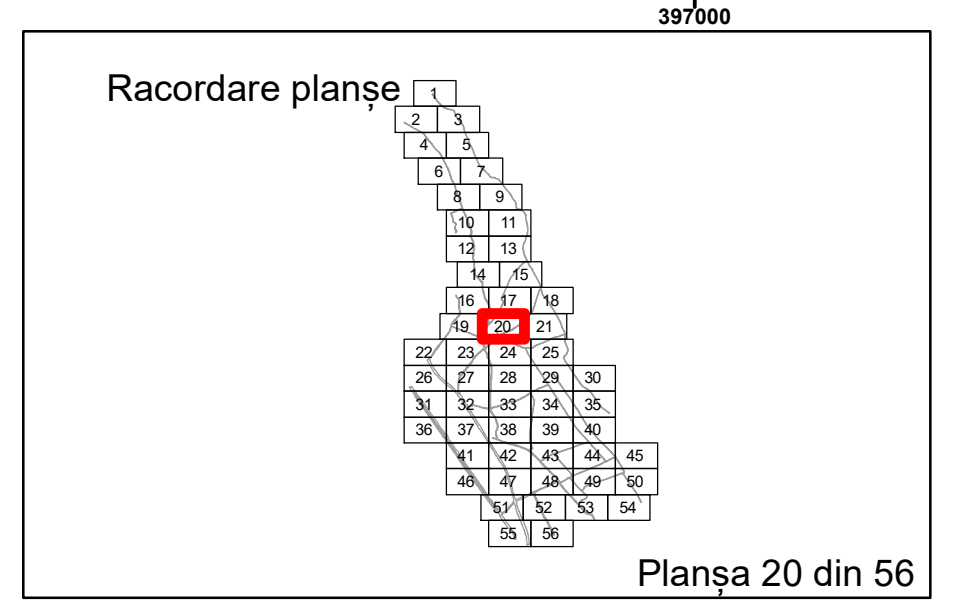

Executant: SC MEGAGIS SRL

Spre Publicare  
Data: iulie 2023

**PLAN CADASTRAL**

Comuna Almăj  
Județul Dolj  
Sector Cadastral 0

Scara 1:1000, sistem de proiecție STEREO 70

**Legendă**

	Limită UAT		Număr Sector Cadastral
	Limită Intravilan	458	Identificator Teren
	Sector Cadastral	C1	Număr Construcție
	Limită Imobil		Calea Ferată