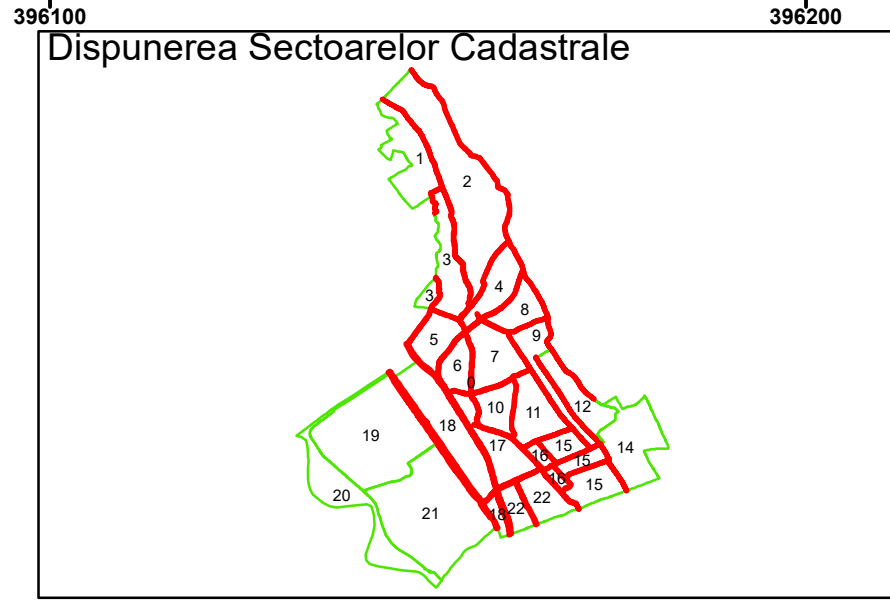

Executant: SC MEGAGIS SRL

Spre Publicare  
Data: iulie 2023

**PLAN CADASTRAL**

Comuna Almăj  
Județul Dolj  
Sector Cadastral 0

Scara 1:1000, sistem de proiecție STEREO 70

**Legendă**

	Limită UAT		Număr Sector Cadastral
	Limită Intravilan	458	Identificator Teren
	Sector Cadastral	C1	Număr Construcție
	Limită Imobil		Calea Ferată