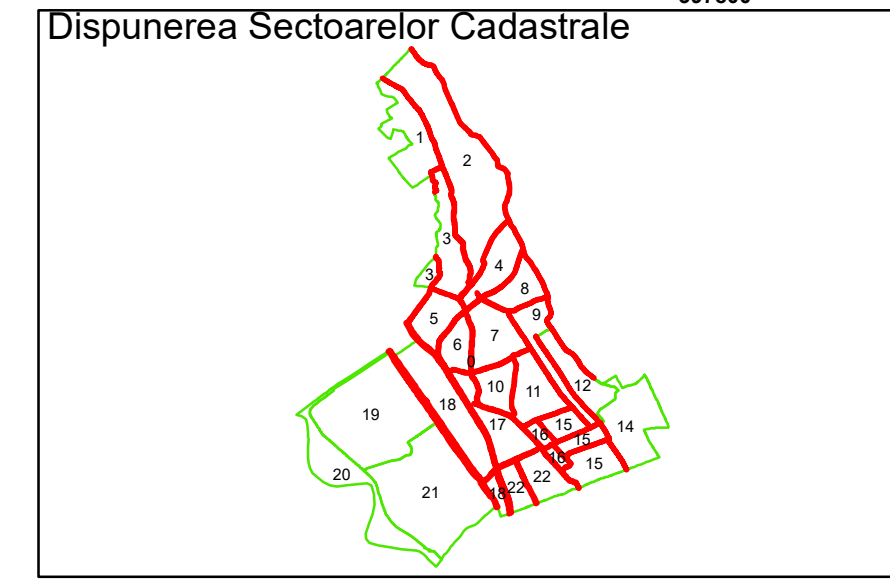

Executant: SC MEGAGIS SRL

Spre Publicare  
Data: iulie 2023

**PLAN CADASTRAL**

Comuna Almăj  
Județul Dolj  
Sector Cadastral 0

Scara 1:1000, sistem de proiecție STEREO 70

COMUNA ALMAJ

**Legendă**

	Limită UAT		Număr Sector Cadastral
	Limită Intravilan	458	Identificator Teren
	Sector Cadastral	C1	Număr Construcție
	Limită Imobil		Calea Ferată