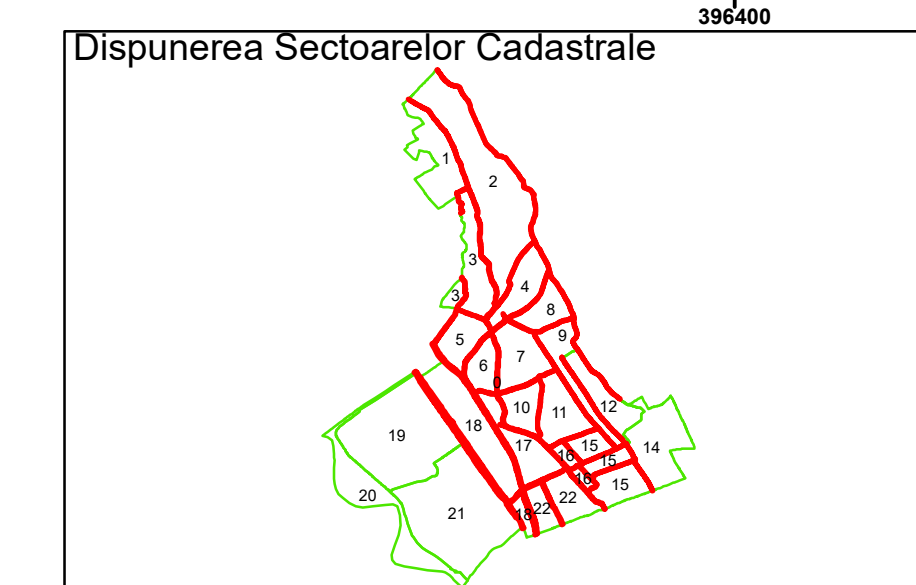

Executant: SC MEGAGIS SRL

Spre Publicare  
Data: iulie 2023

**PLAN CADASTRAL**

Comuna Almăj  
Județul Dolj  
Sector Cadastral 0

Scara 1:1000, sistem de proiecție STEREO 70

**Legendă**

	Limită UAT		Număr Sector Cadastral
	Limită Intravilan	458	Identificator Teren
	Sector Cadastral	C1	Număr Construcție
	Limită Imobil		Calea Ferată