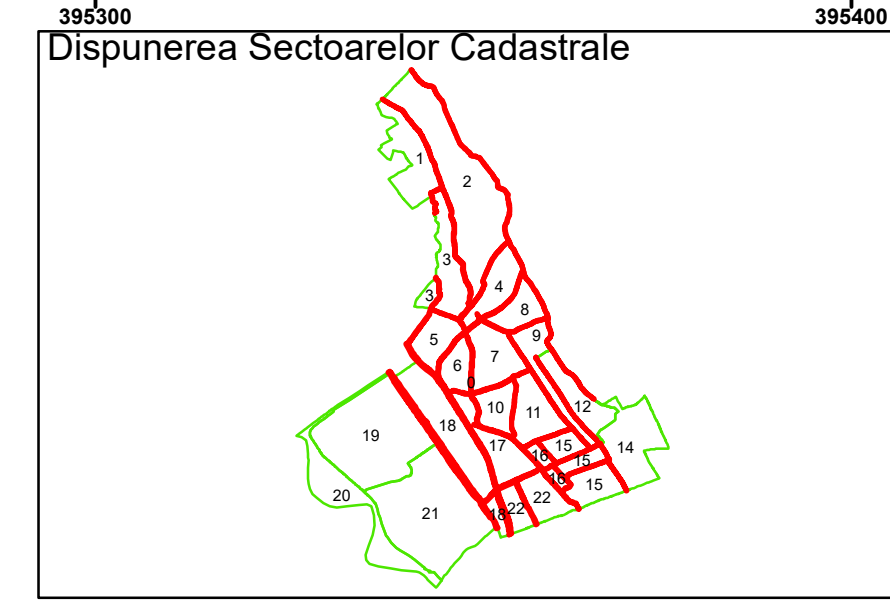

Legendă

	Limită UAT		Număr Sector Cadastral
	Limită Intravilan	458	Identificator Teren
	Sector Cadastral	C1	Număr Construcție
	Limită Imobil		Calea Ferată

Executant: SC MEGAGIS SRL

Spre Publicare

Data: iulie 2023

PLAN CADASTRAL

Comuna Almăj
Județul Dolj
Sector Cadastral 0

Scara 1:1000, sistem de proiecție STEREO 70