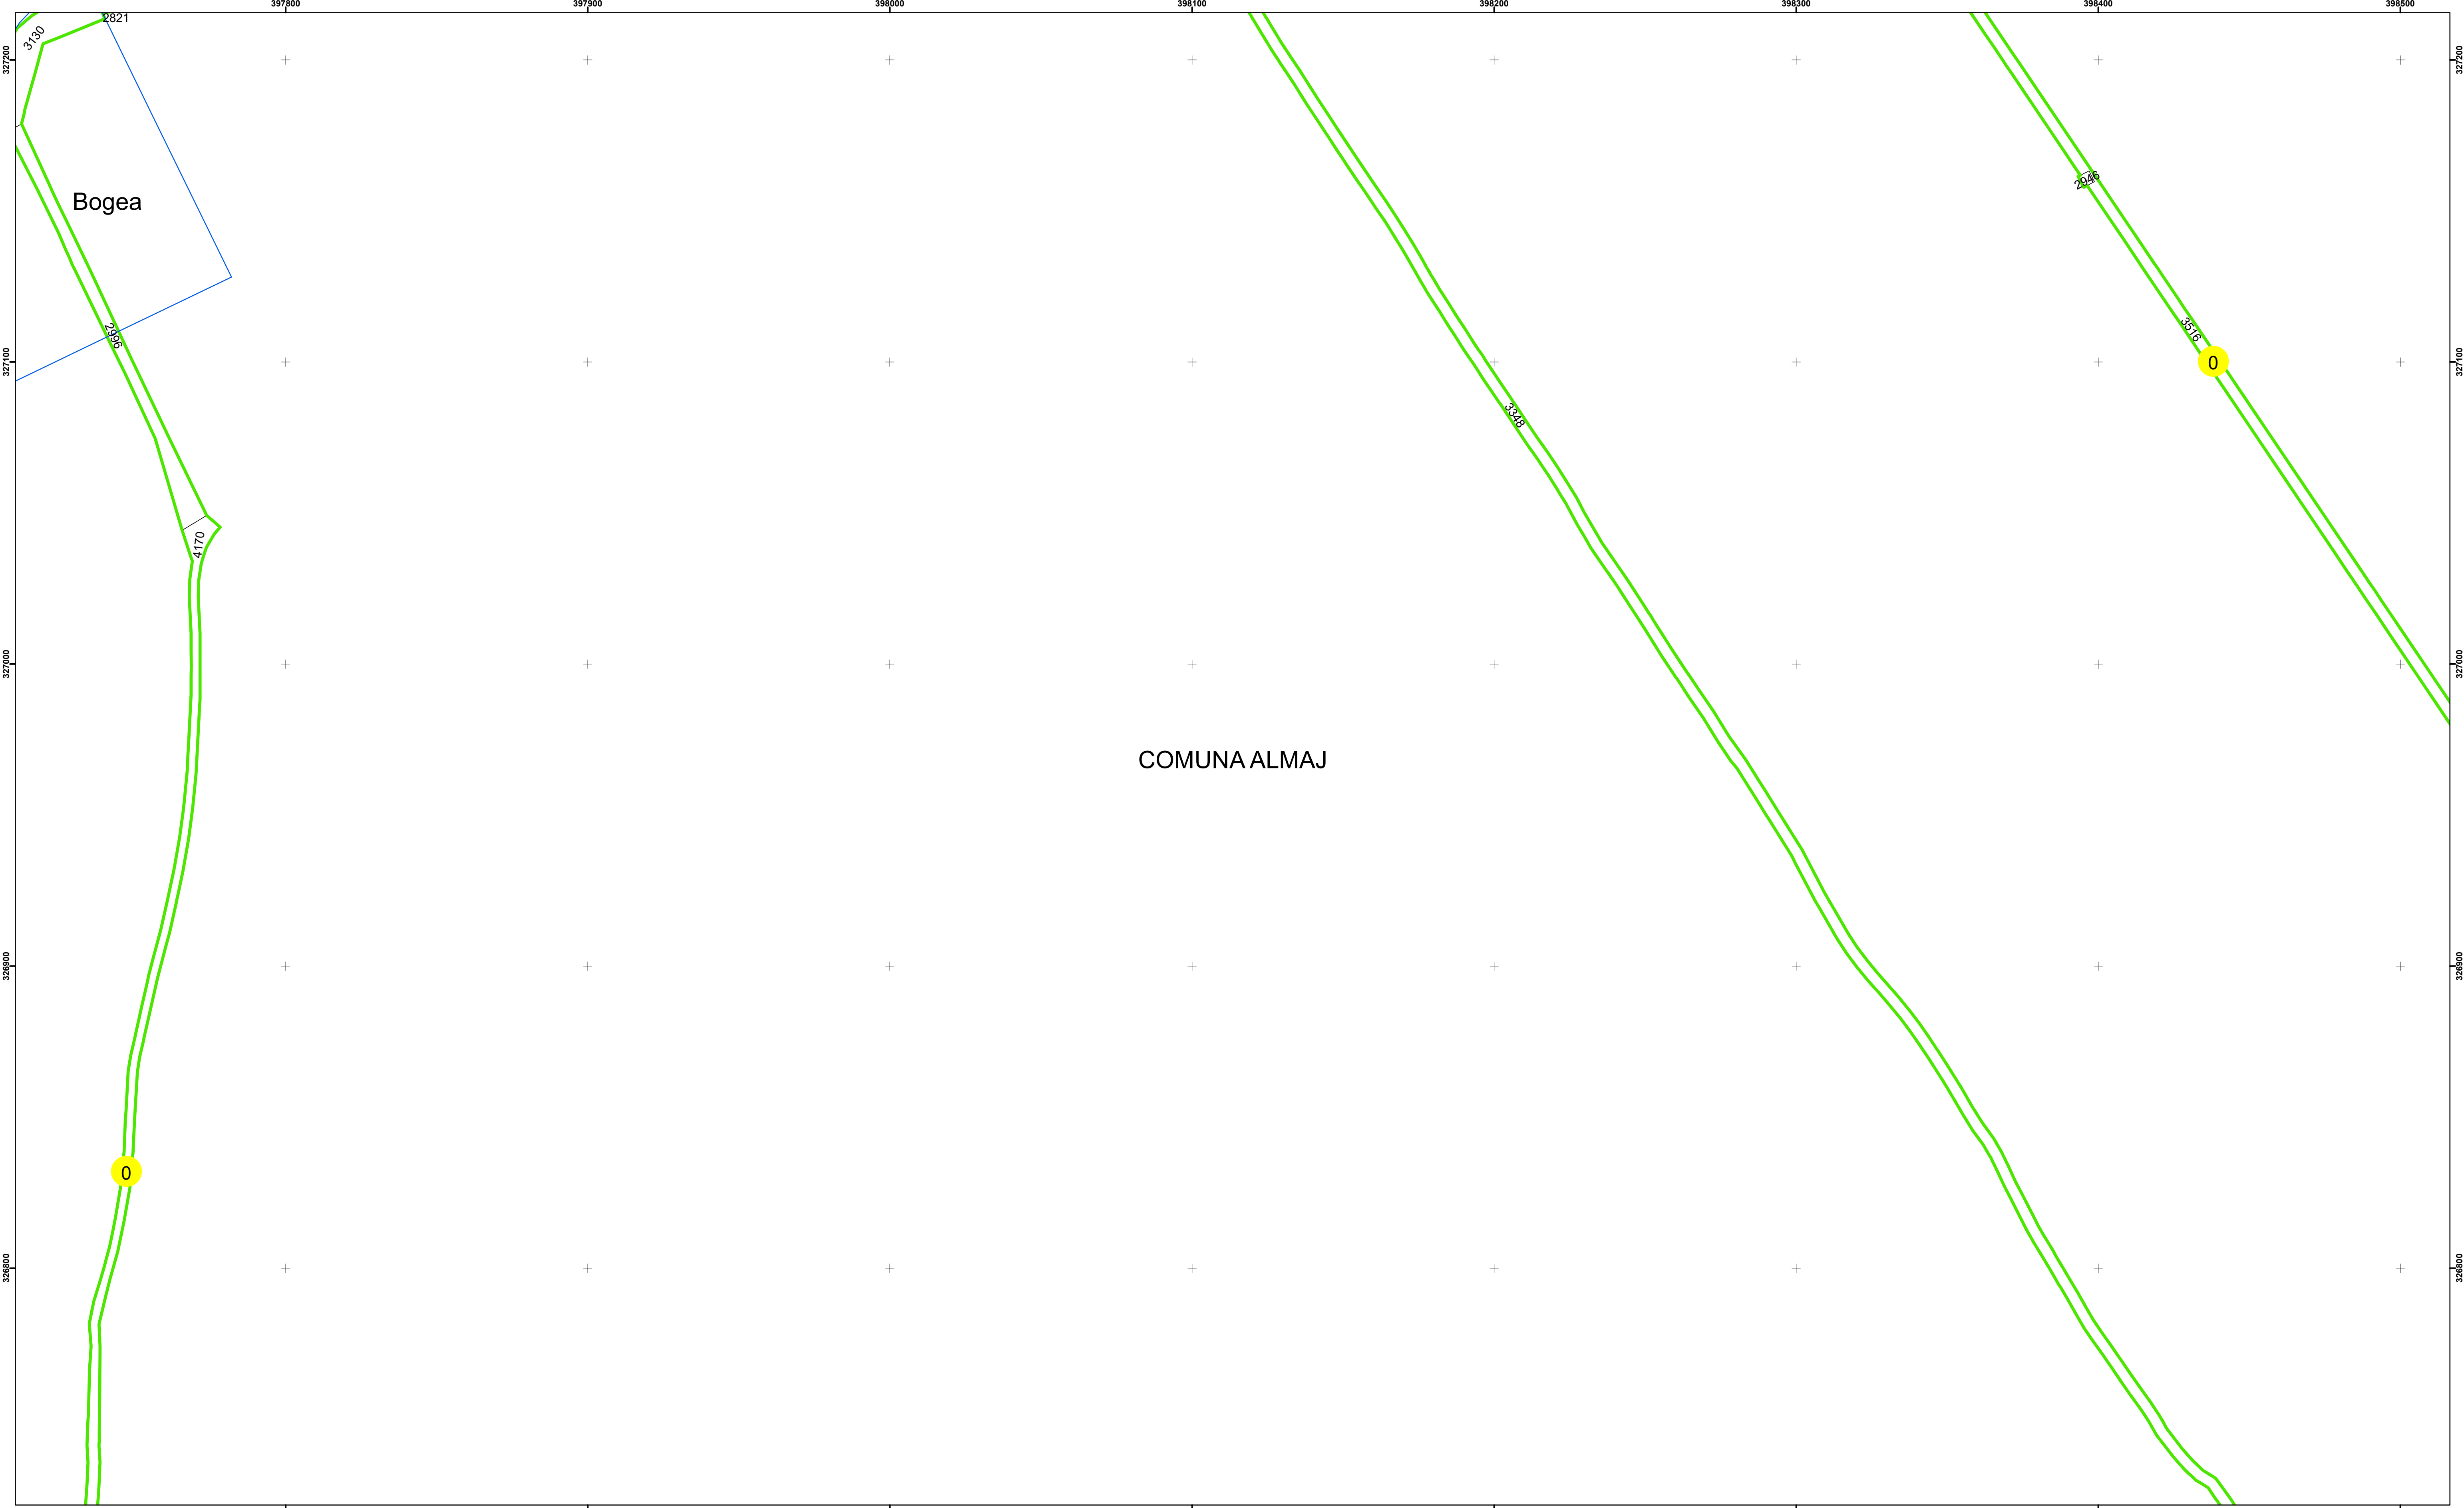

Executant: SC MEGAGIS SRL

Spre Publicare  
Data: iulie 2023

**PLAN CADASTRAL**

Comuna Almăj  
Județul Dolj  
Sector Cadastral 0

Scara 1:1000, sistem de proiecție STEREO 70

**Legendă**

	Limită UAT		Număr Sector Cadastral
	Limită Intravilan	458	Identificator Teren
	Sector Cadastral	C1	Număr Construcție
	Limită Imobil		Calea Ferată