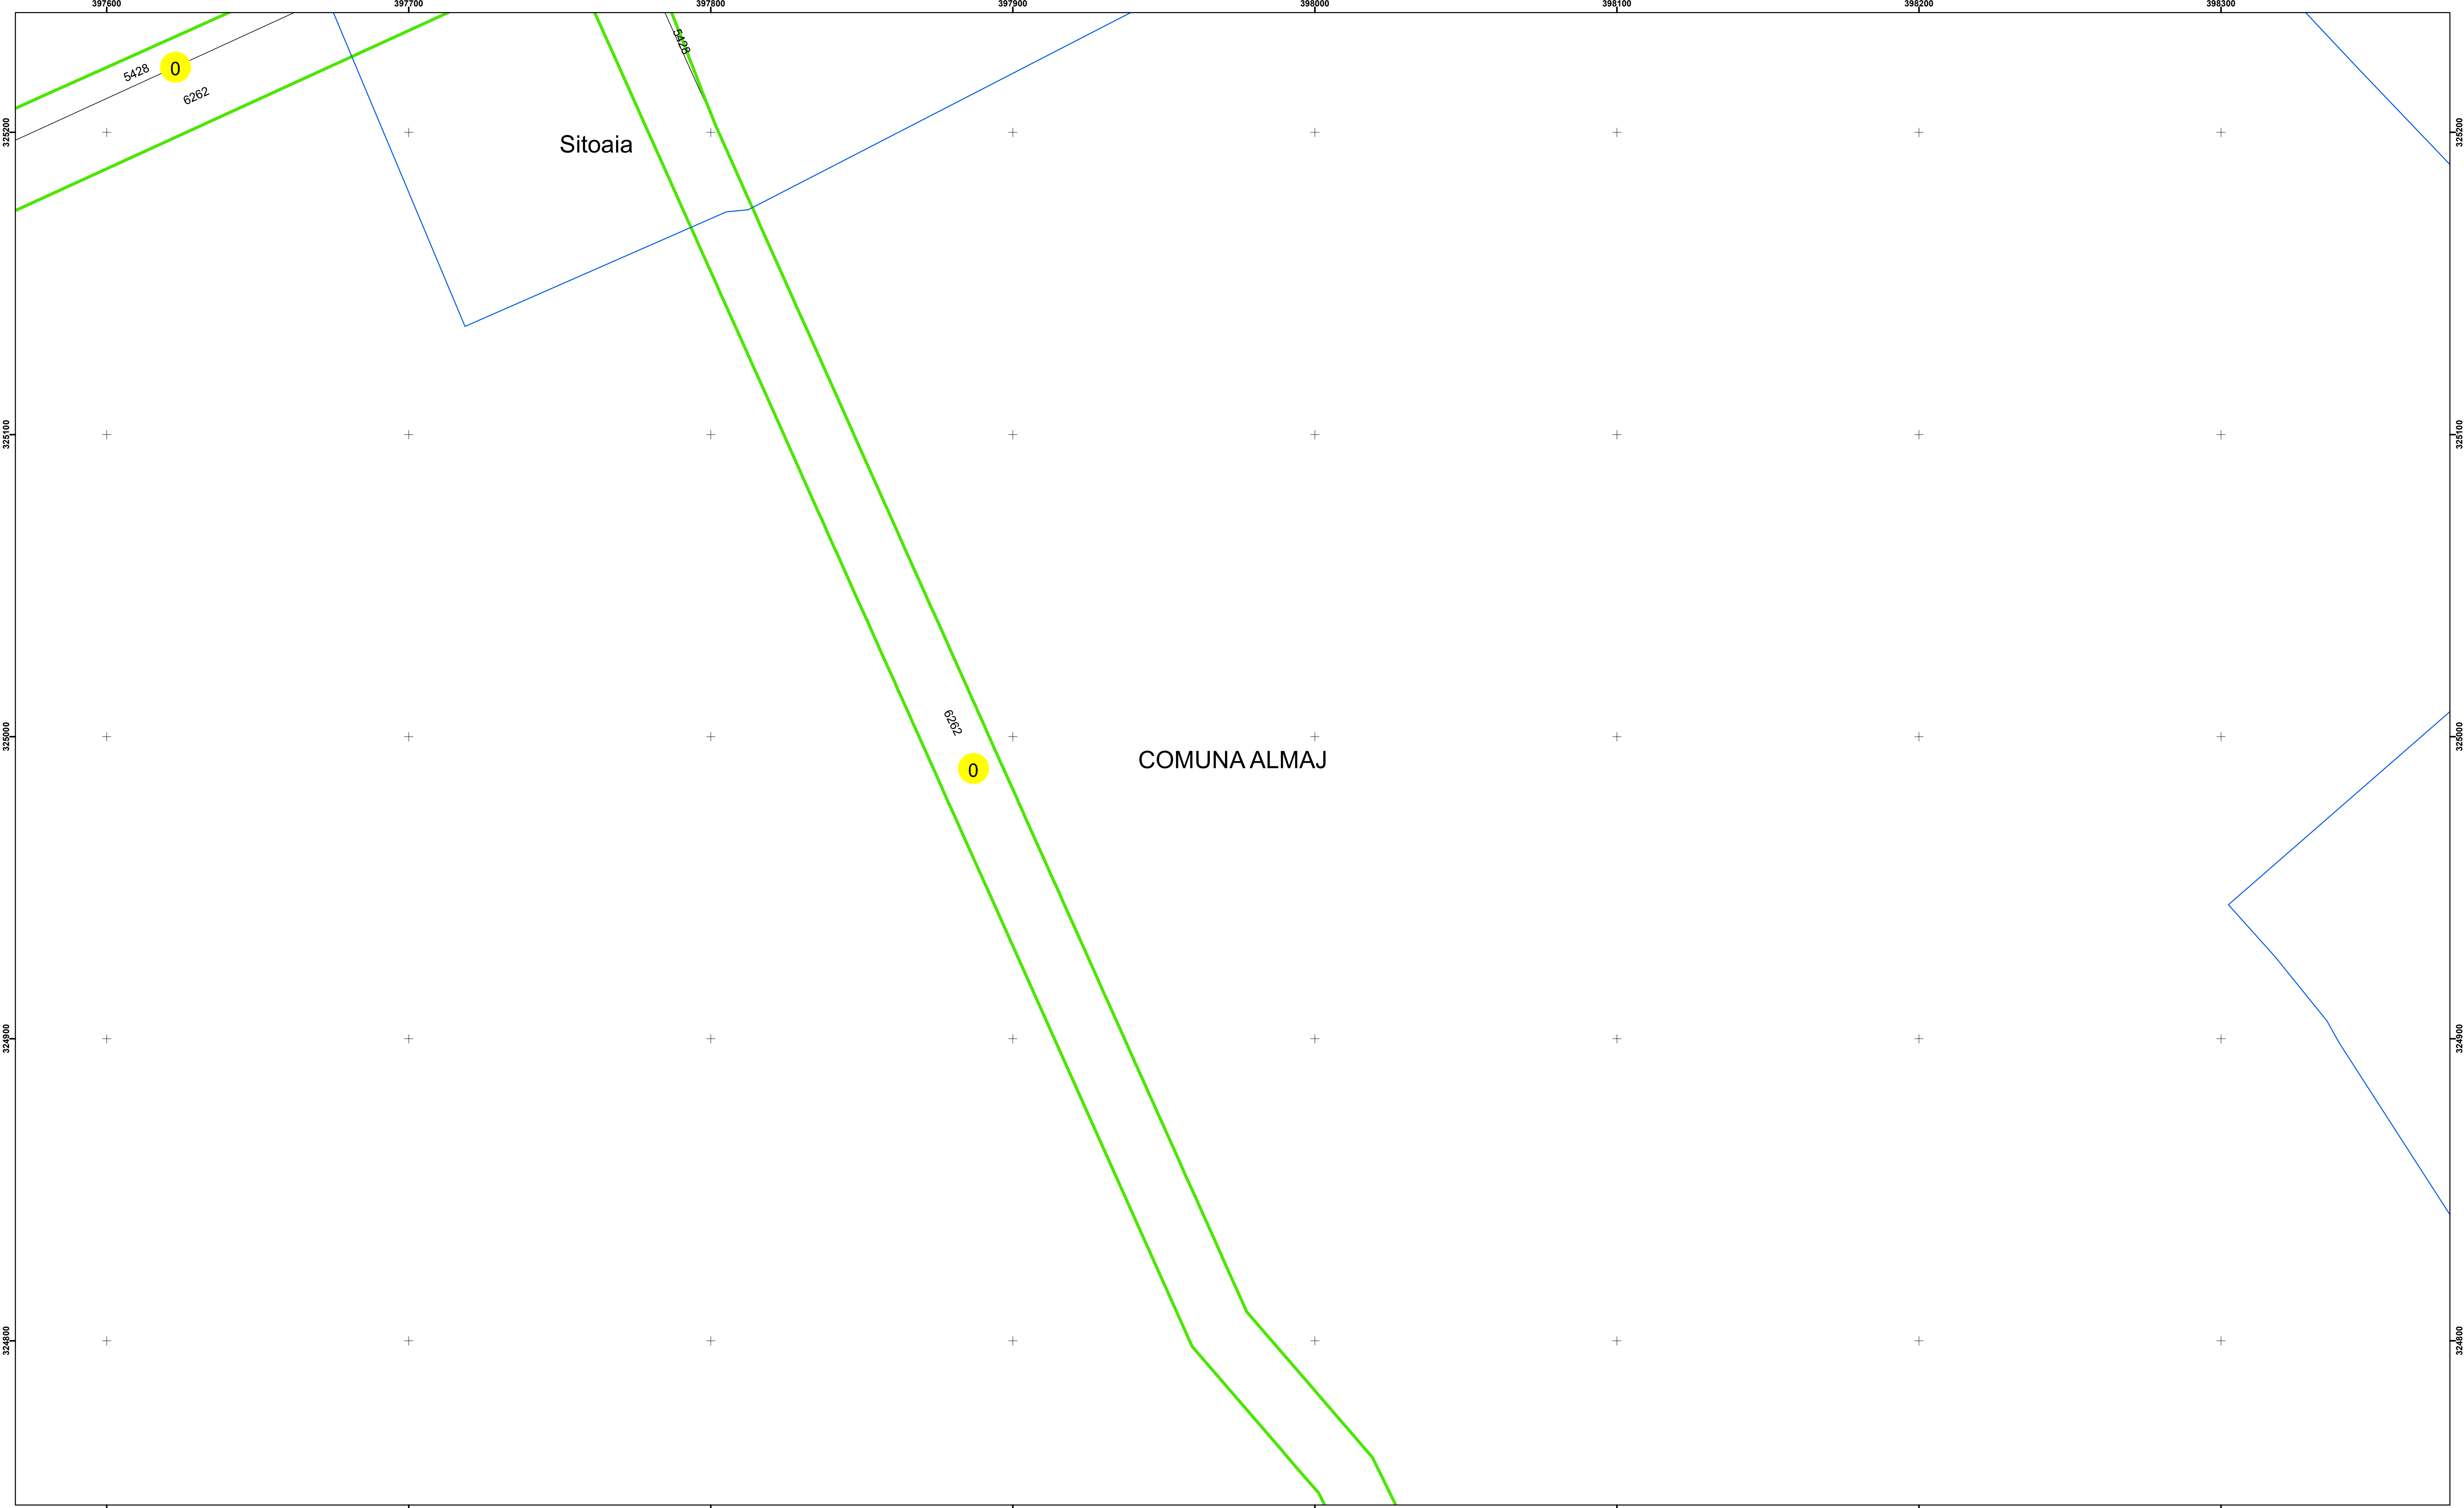

Executant: SC MEGAGIS SRL

Spre Publicare  
Data: iulie 2023

**PLAN CADASTRAL**

Comuna Almăj  
Județul Dolj  
Sector Cadastral 0

Scara 1:1000, sistem de proiecție STEREO 70

**Legendă**

	Limită UAT		Număr Sector Cadastral
	Limită Intravilan	458	Identificator Teren
	Sector Cadastral	C1	Număr Construcție
	Limită Imobil		Calea Ferată