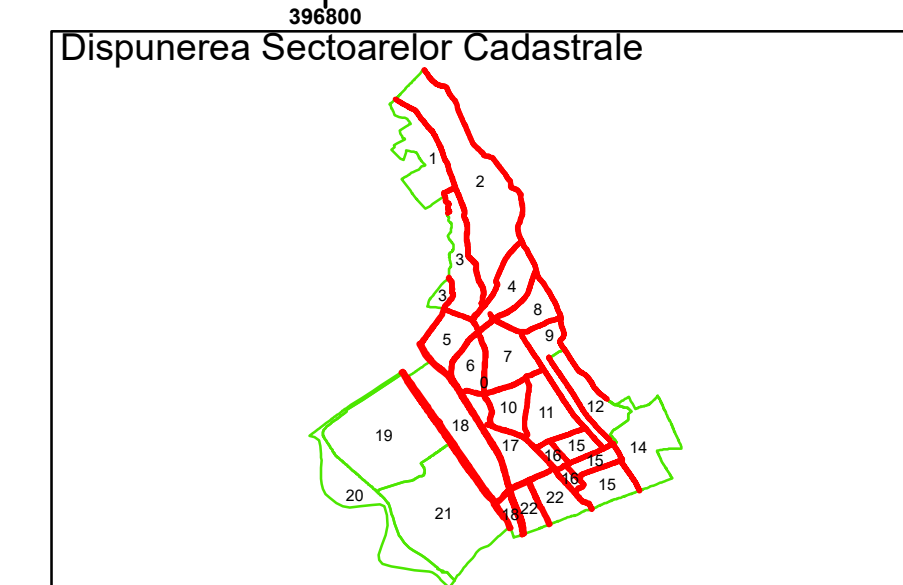

Executant: SC MEGAGIS SRL

Spre Publicare  
Data: iulie 2023

**PLAN CADASTRAL**

Comuna Almăj  
Județul Dolj  
Sector Cadastral 0

Scara 1:1000, sistem de proiecție STEREO 70

**Legendă**

	Limită UAT		Număr Sector Cadastral
	Limită Intravilan	458	Identificator Teren
	Sector Cadastral	C1	Număr Construcție
	Limită Imobil		Calea Ferată