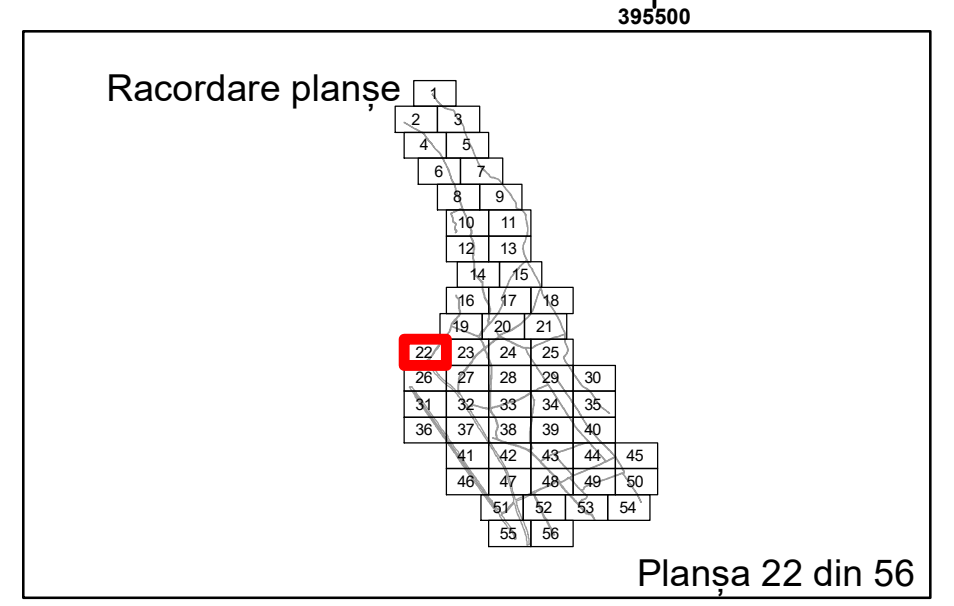

Legendă

	Limită UAT		Număr Sector Cadastral
	Limită Intravilan	458	Identificator Teren
	Sector Cadastral	C1	Număr Construcție
	Limită Imobil		Calea Ferată

Executant: SC MEGAGIS SRL

Spre Publicare

Data: iulie 2023

PLAN CADASTRAL

Comuna Almăj
Județul Dolj
Sector Cadastral 0

Scara 1:1000, sistem de proiecție STEREO 70