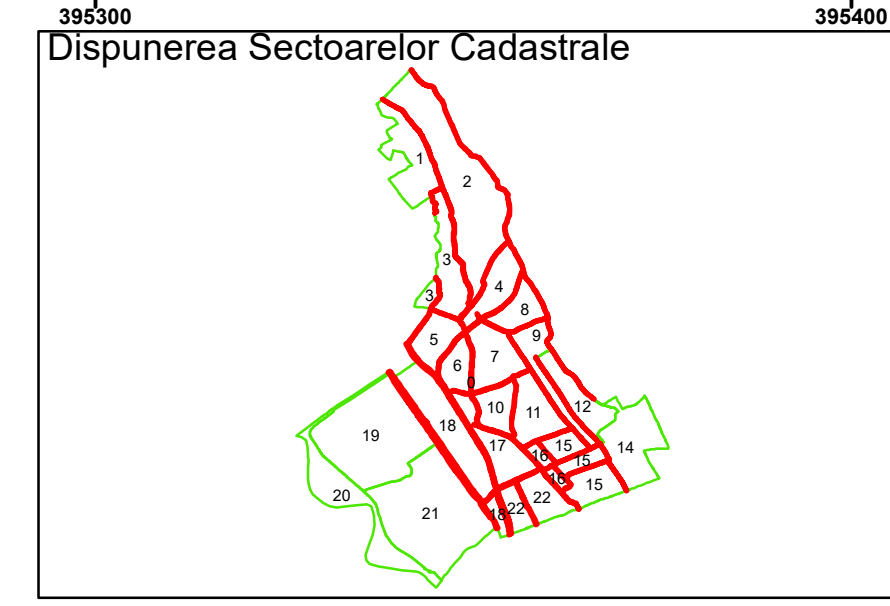

Executant: SC MEGAGIS SRL

Spre Publicare  
Data: iulie 2023

**PLAN CADASTRAL**

Comuna Almăj  
Județul Dolj  
Sector Cadastral 0

Scara 1:1000, sistem de proiecție STEREO 70

**Legendă**

	Limită UAT		Număr Sector Cadastral
	Limită Intravilan	458	Identificator Teren
	Sector Cadastral	C1	Număr Construcție
	Limită Imobil		Calea Ferată