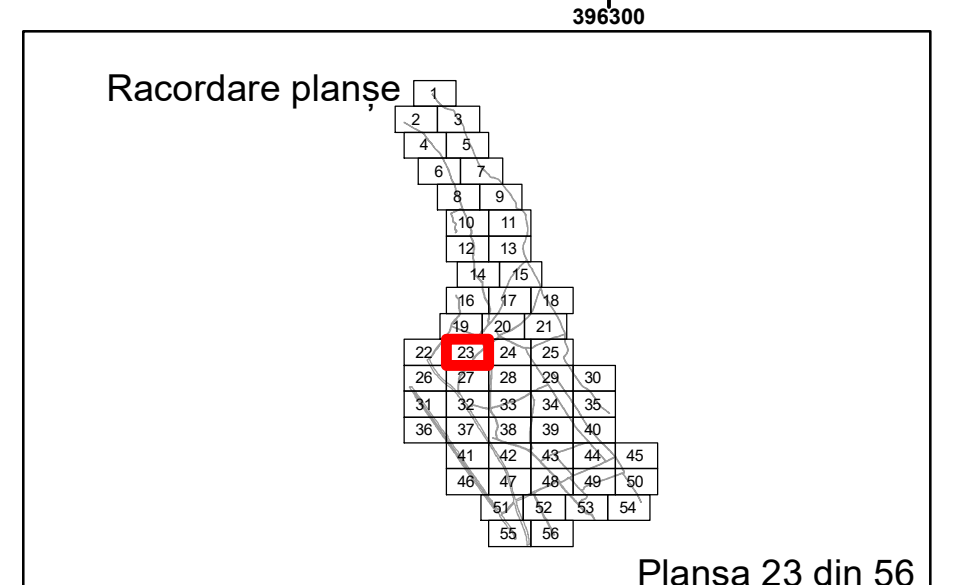

Legendă

	Limită UAT		Număr Sector Cadastral
	Limită Intravilan	458	Identificator Teren
	Sector Cadastral	C1	Număr Construcție
	Limită Imobil		Calea Ferată

Executant: SC MEGAGIS SRL

Spre Publicare
Data: iulie 2023

PLAN CADASTRAL

Comuna Almăj
Județul Dolj
Sector Cadastral 0

Scara 1:1000, sistem de proiecție STEREO 70