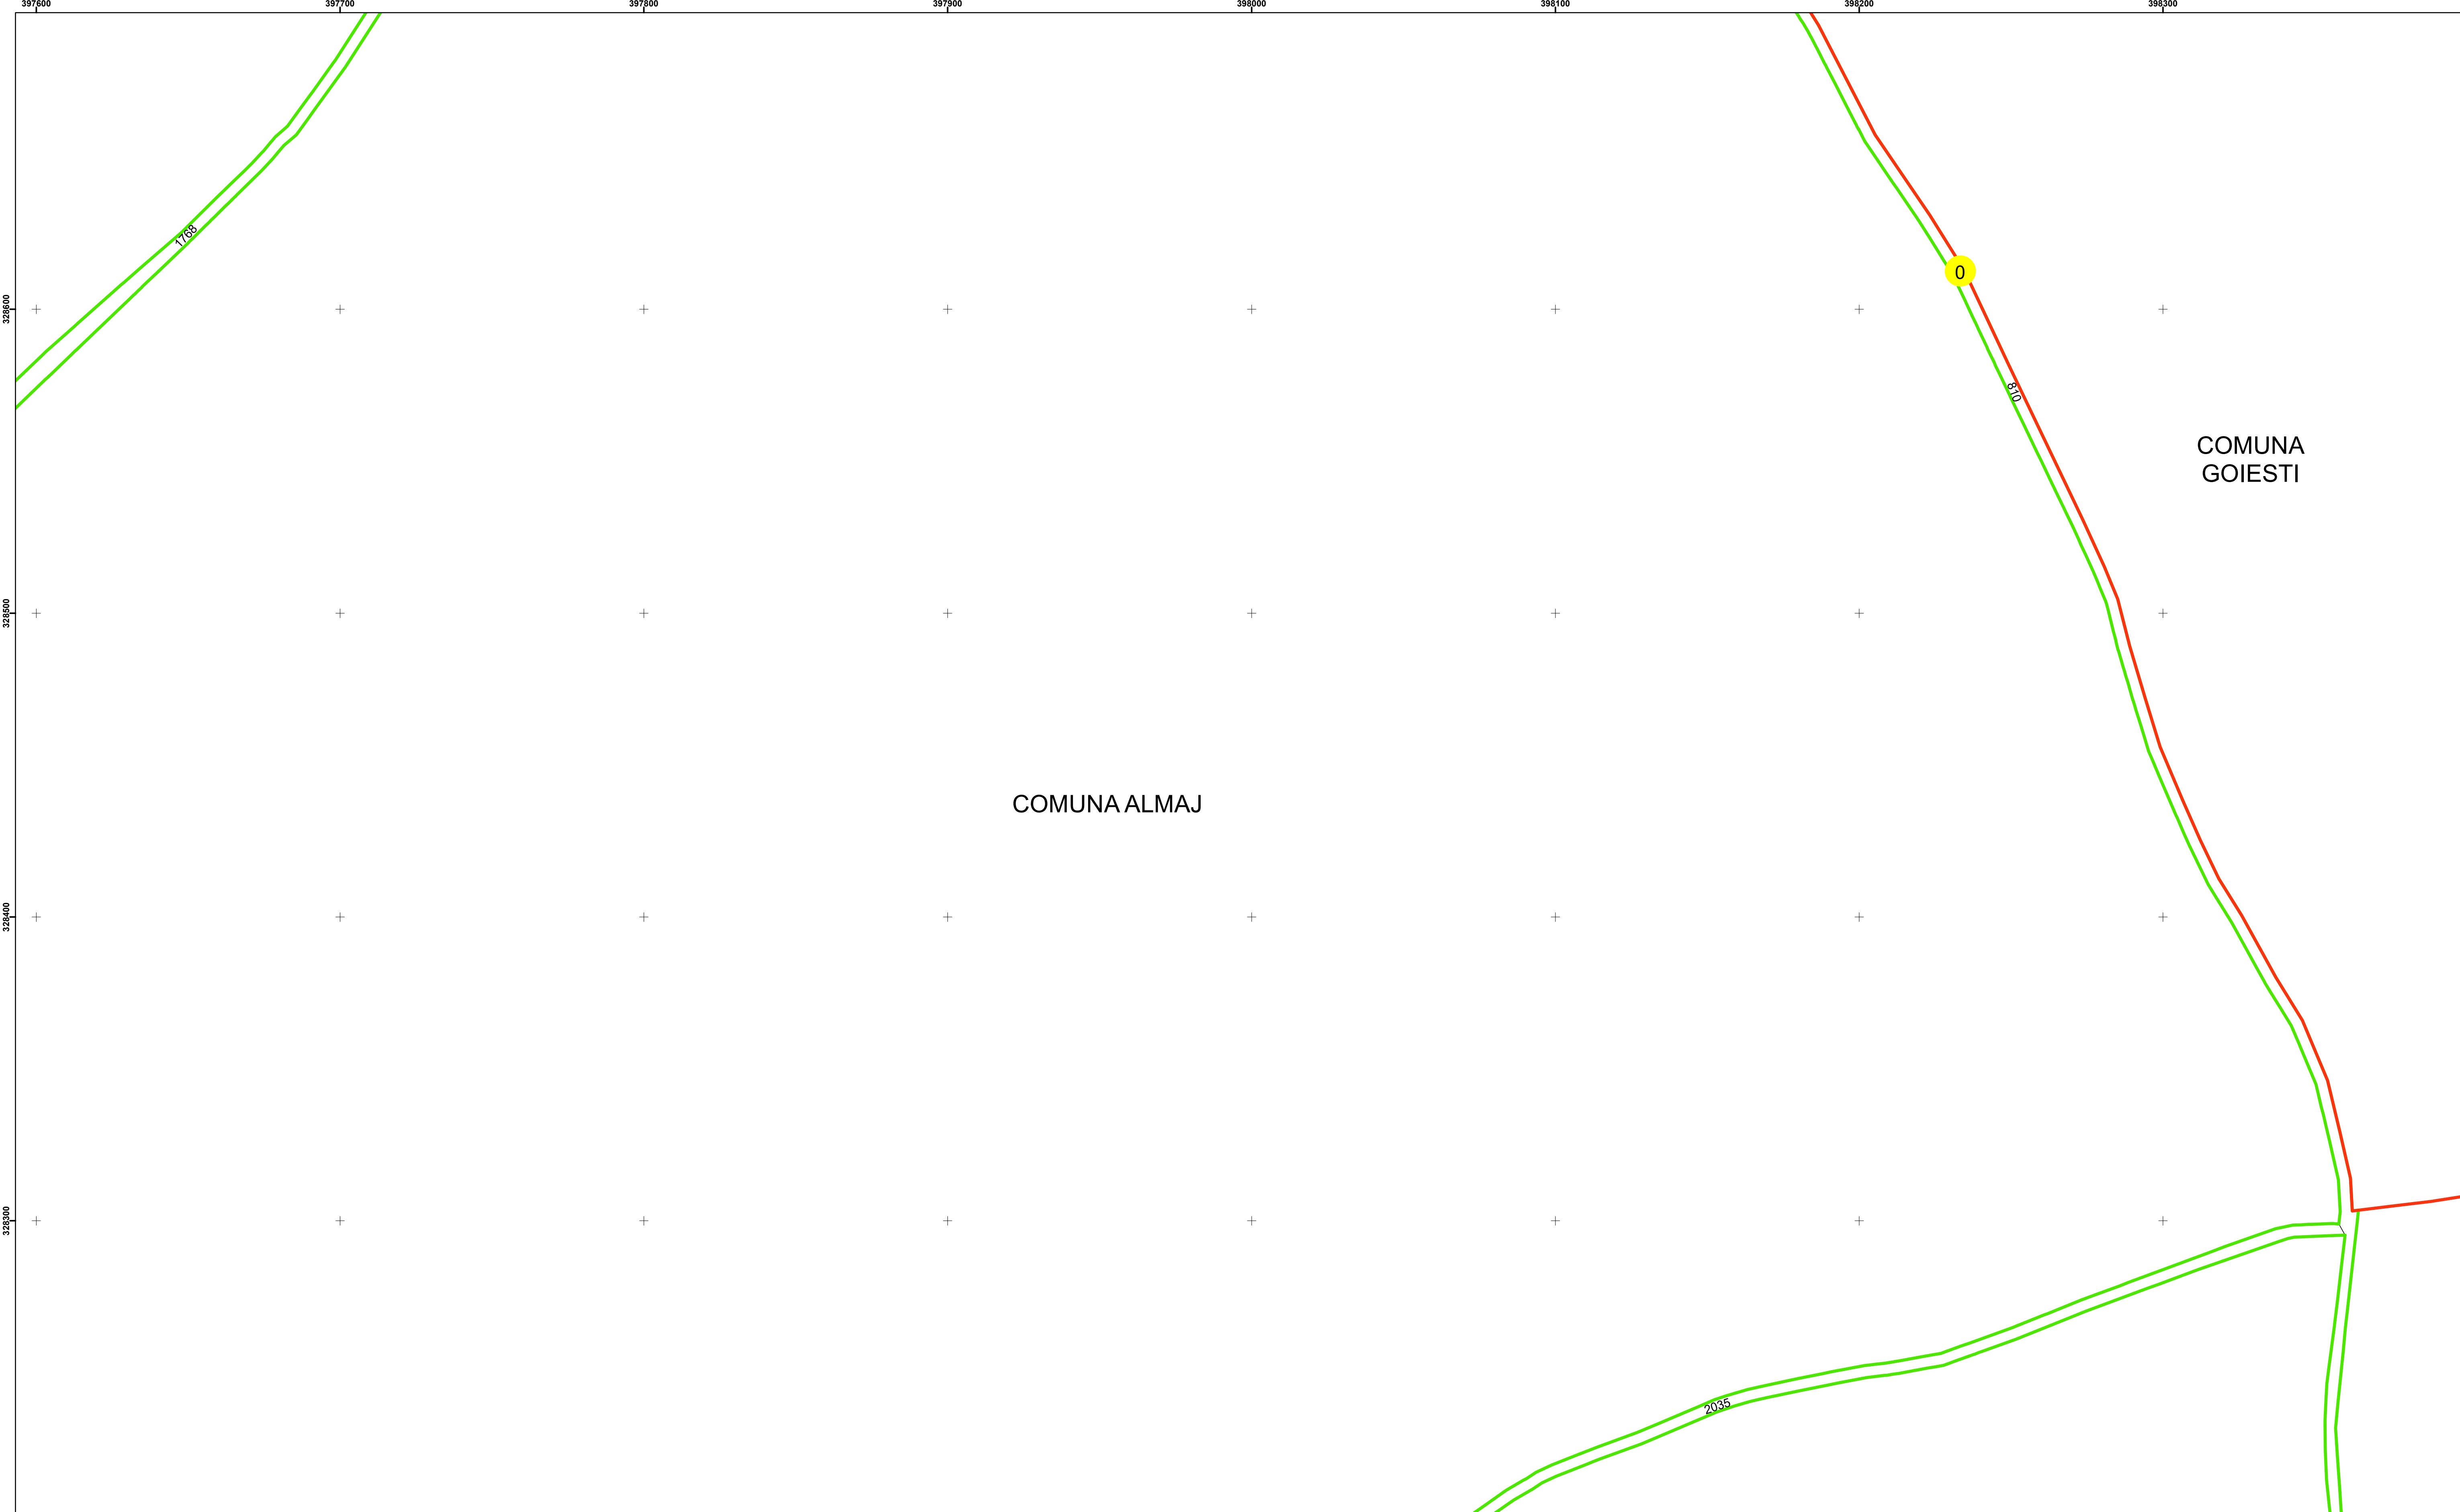

Executant: SC MEGAGIS SRL

Spre Publicare  
Data: iulie 2023

**PLAN CADASTRAL**

Comuna Almăj  
Județul Dolj  
Sector Cadastral 0

Scara 1:1000, sistem de proiecție STEREO 70

**Legendă**

	Limită UAT		Număr Sector Cadastral
	Limită Intravilan	458	Identificator Teren
	Sector Cadastral	C1	Număr Construcție
	Limită Imobil		Calea Ferată