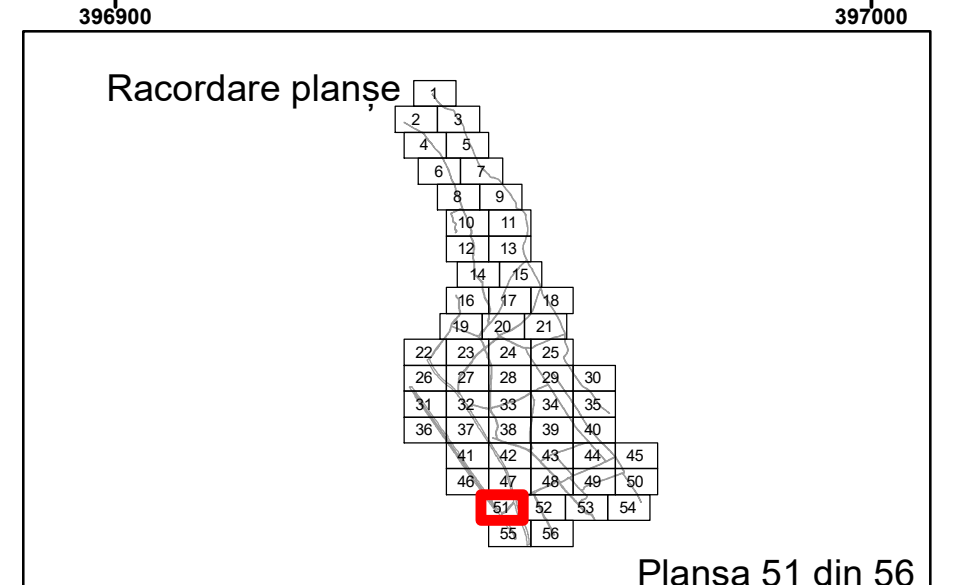

Executant: SC MEGAGIS SRL

Spre Publicare  
Data: iulie 2023

**PLAN CADASTRAL**

Comuna Almăj  
Județul Dolj  
Sector Cadastral 0

Scara 1:1000, sistem de proiecție STEREO 70

**Legendă**

	Limită UAT		Număr Sector Cadastral
	Limită Intravilan	458	Identificator Teren
	Sector Cadastral	C1	Număr Construcție
	Limită Imobil		Calea Ferată