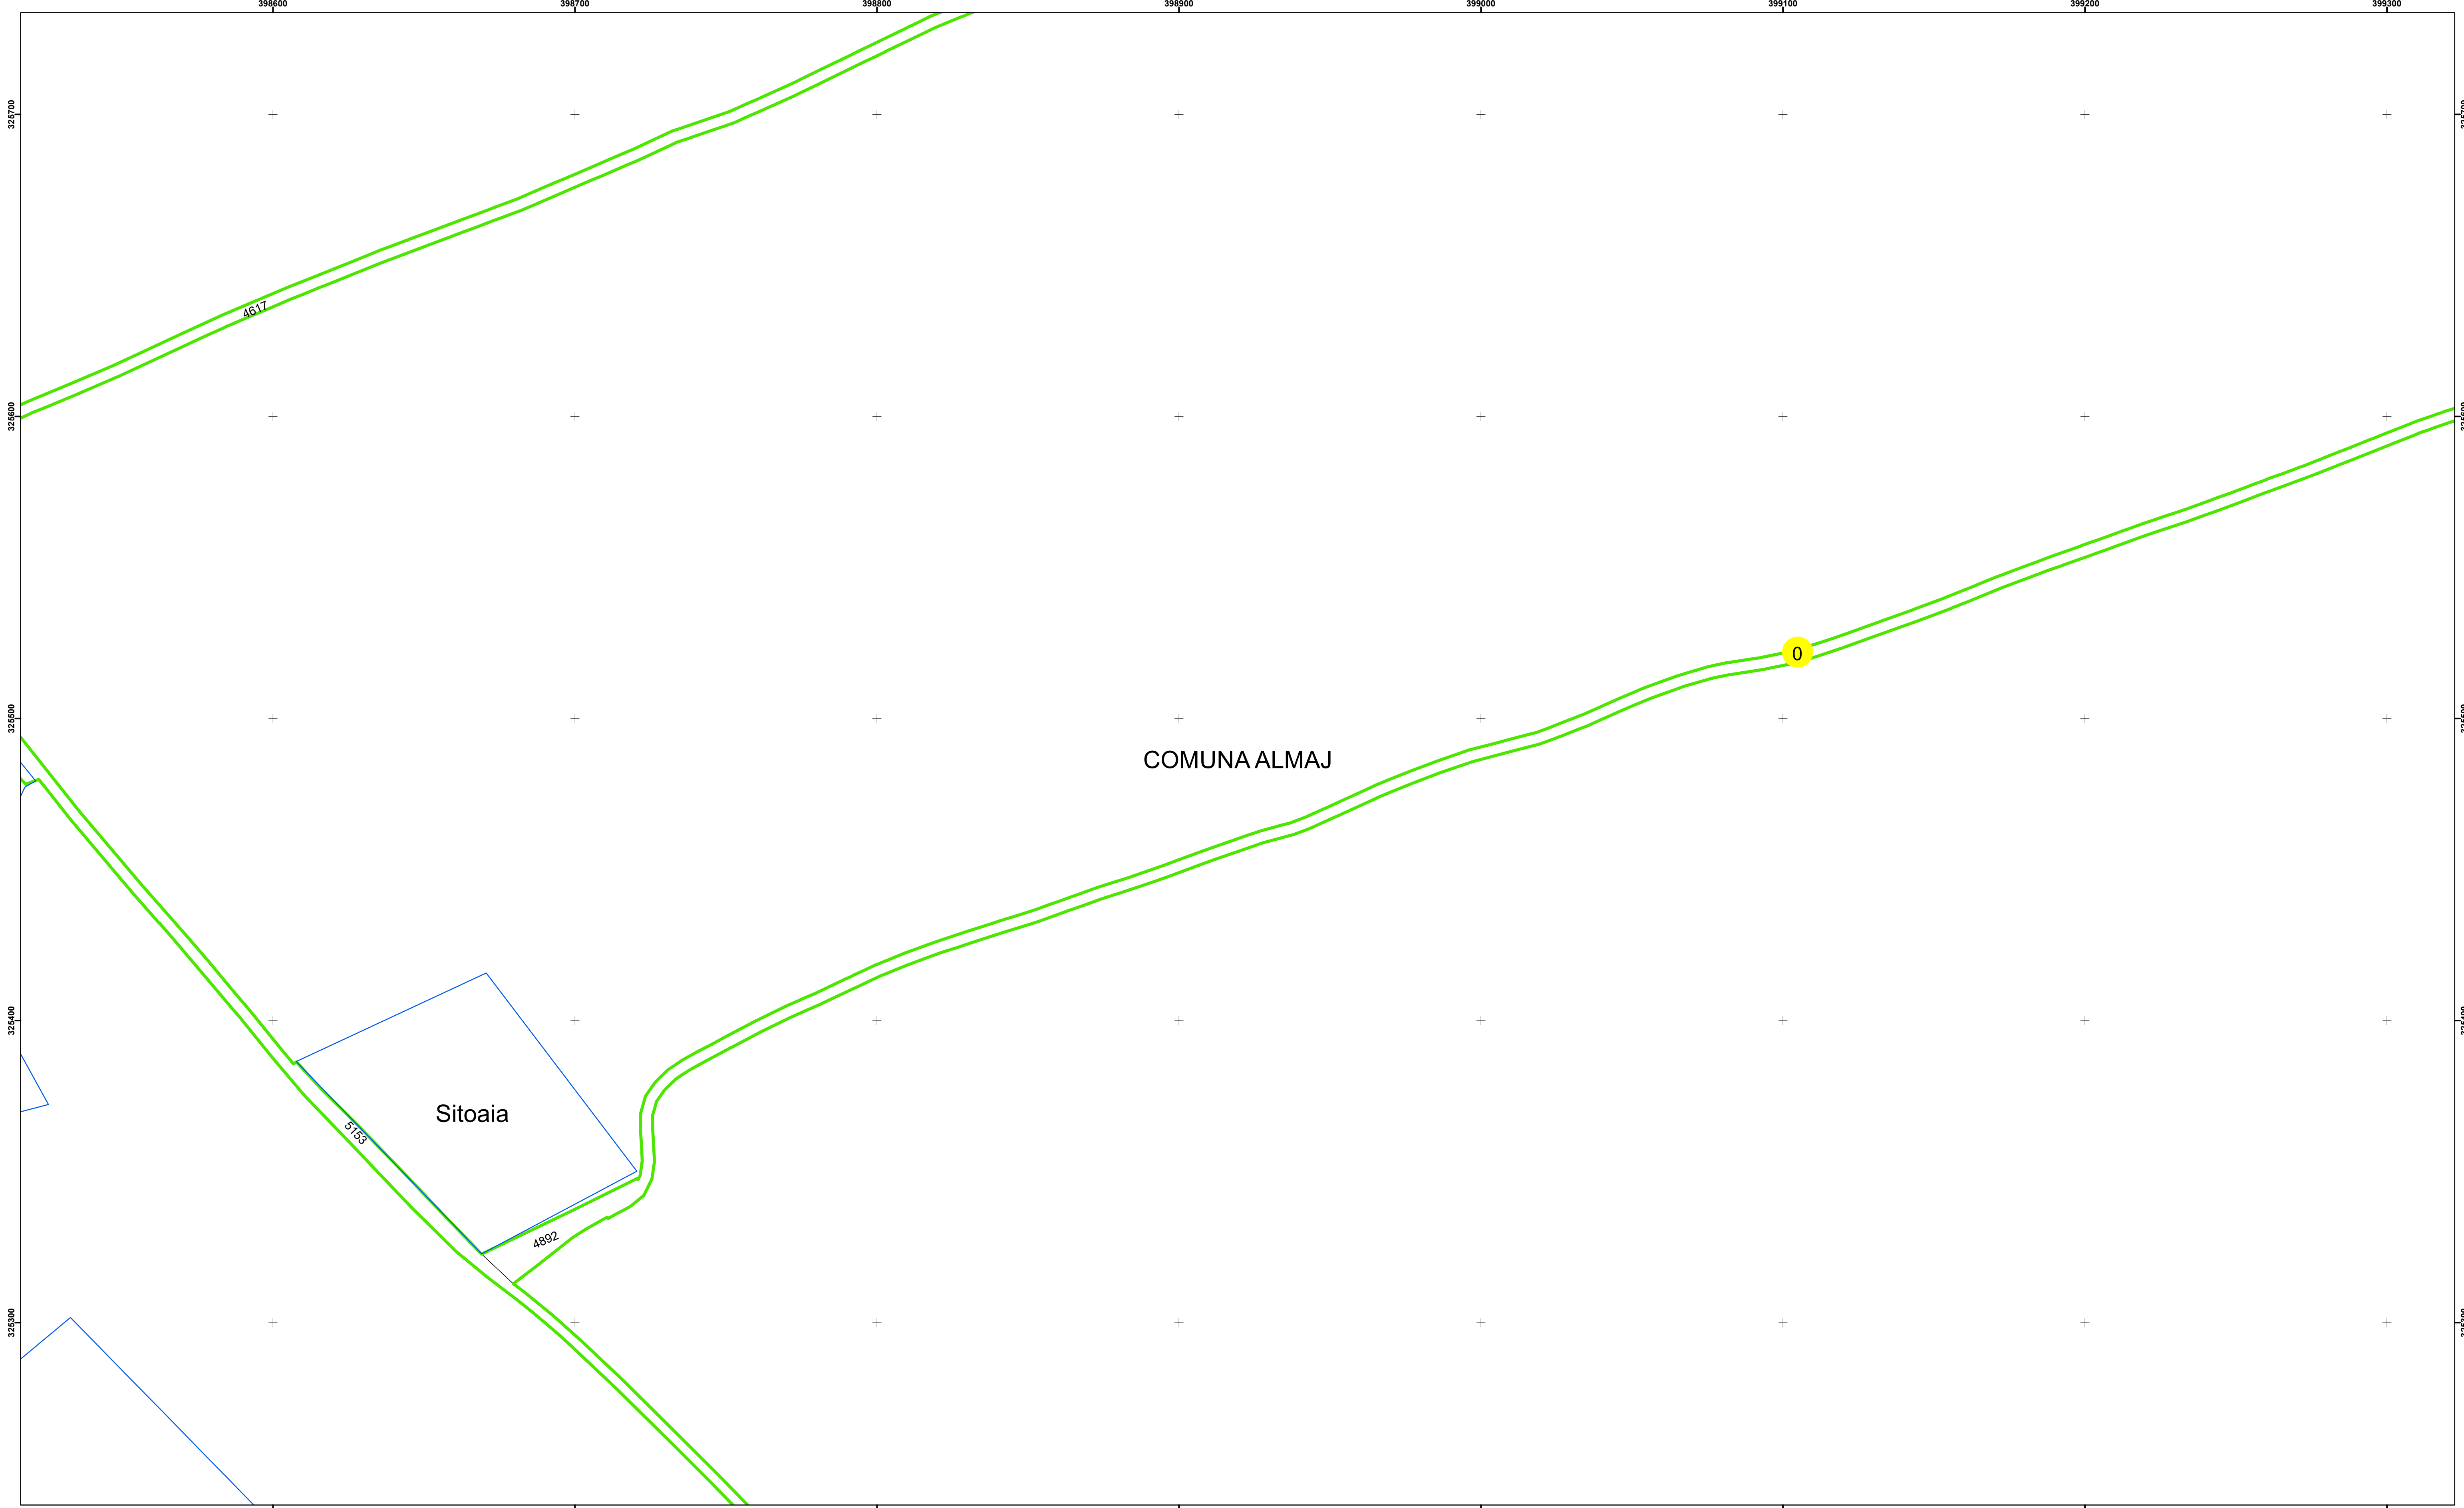

Executant: SC MEGAGIS SRL

Spre Publicare  
Data: iulie 2023

**PLAN CADASTRAL**

Comuna Almăj  
Județul Dolj  
Sector Cadastral 0

Scara 1:1000, sistem de proiecție STEREO 70

**Legendă**

	Limită UAT		Număr Sector Cadastral
	Limită Intravilan	458	Identificator Teren
	Sector Cadastral	C1	Număr Construcție
	Limită Imobil		Calea Ferată