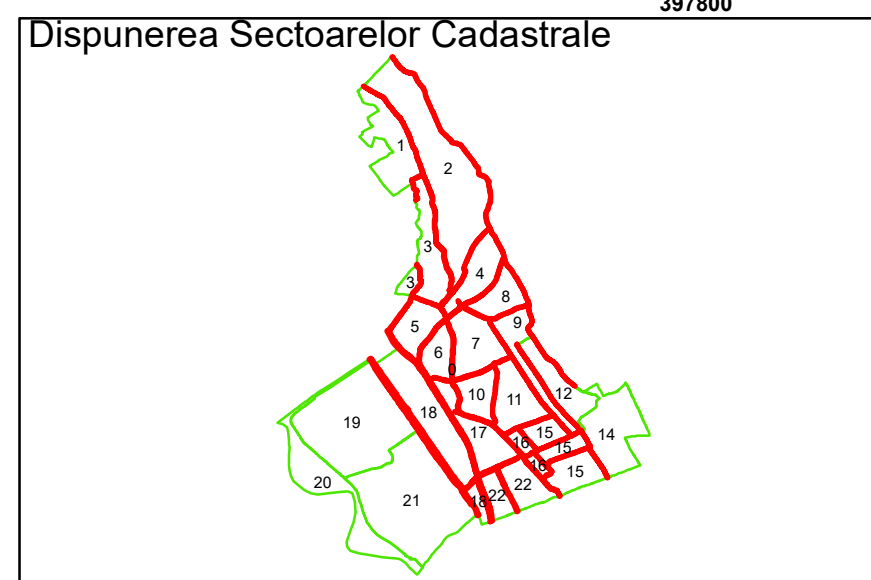

Executant: SC MEGAGIS SRL

Spre Publicare  
Data: iulie 2023

**PLAN CADASTRAL**

Comuna Almăj  
Județul Dolj  
Sector Cadastral 0

Scara 1:1000, sistem de proiecție STEREO 70

**Legendă**

	Limită UAT		Număr Sector Cadastral
	Limită Intravilan	458	Identificator Teren
	Sector Cadastral	C1	Număr Construcție
	Limită Imobil		Calea Ferată