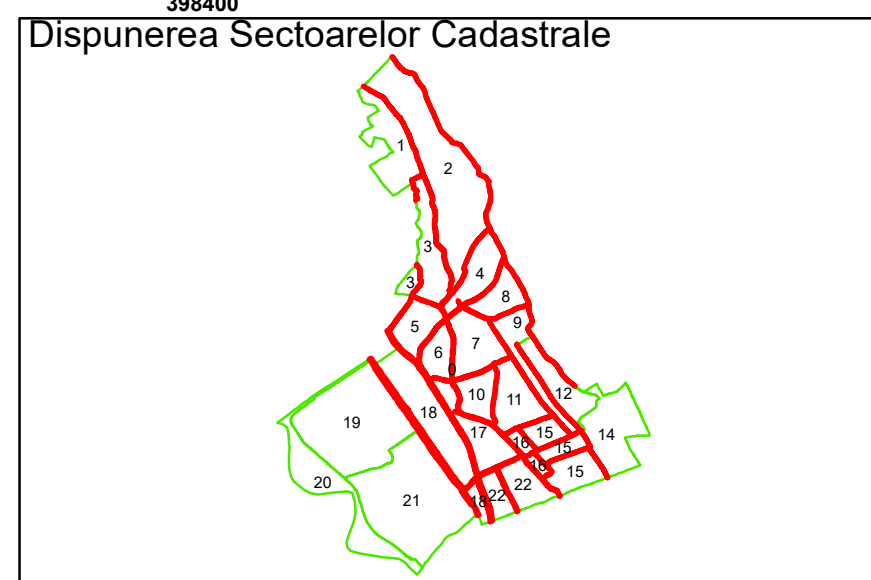

Executant: SC MEGAGIS SRL

Spre Publicare  
Data: iulie 2023

**PLAN CADASTRAL**

Comuna Almăj  
Județul Dolj  
Sector Cadastral 0

Scara 1:1000, sistem de proiecție STEREO 70

**Legendă**

	Limită UAT		Număr Sector Cadastral
	Limită Intravilan	458	Identificator Teren
	Sector Cadastral	C1	Număr Construcție
	Limită Imobil		Calea Ferată