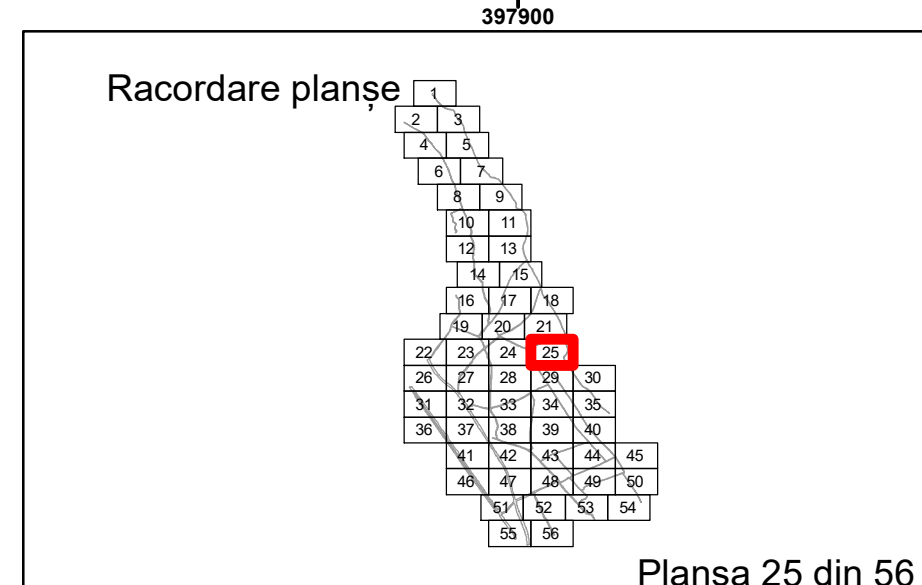

Executant: SC MEGAGIS SRL

Spre Publicare  
Data: iulie 2023

**PLAN CADASTRAL**

Comuna Almăj  
Județul Dolj  
Sector Cadastral 0

Scara 1:1000, sistem de proiecție STEREO 70

**Legendă**

	Limită UAT		Număr Sector Cadastral
	Limită Intravilan	458	Identificator Teren
	Sector Cadastral	C1	Număr Construcție
	Limită Imobil		Calea Ferată