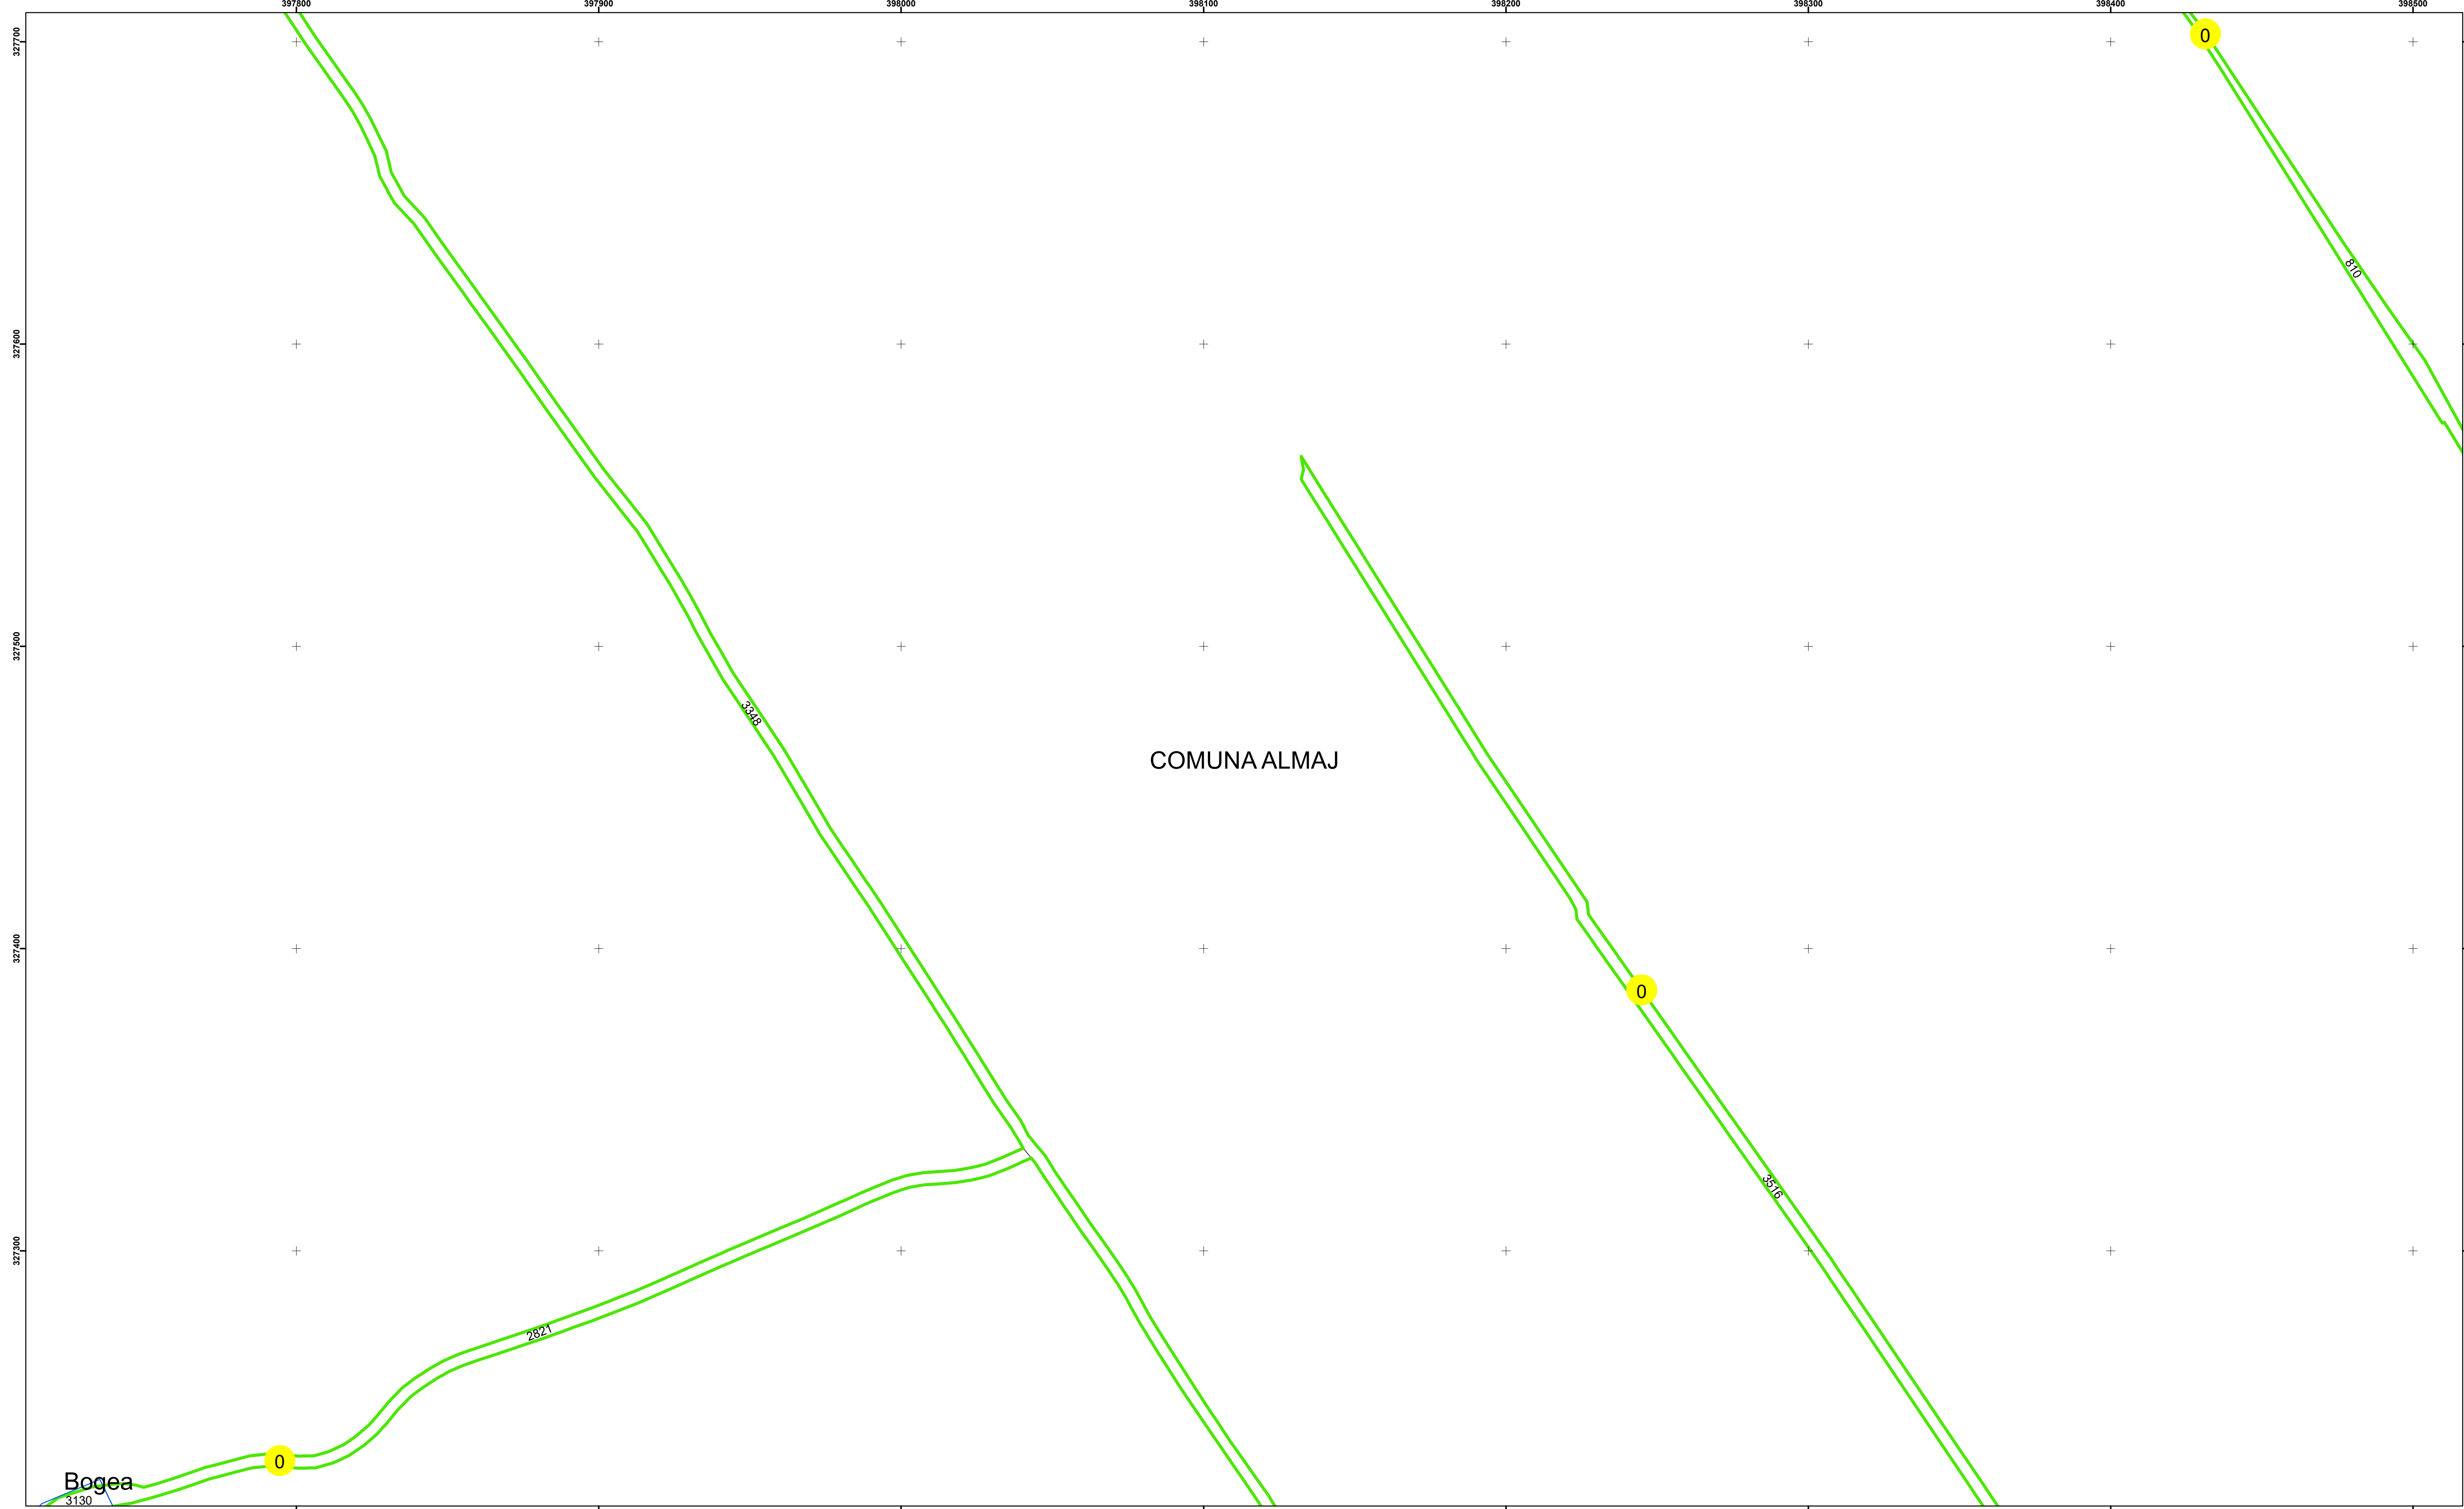

Legendă

	Limită UAT		Număr Sector Cadastral
	Limită Intravilan	458	Identificator Teren
	Sector Cadastral	C1	Număr Construcție
	Limită Imobil		Calea Ferată

Executant: SC MEGAGIS SRL

Spre Publicare
Data: iulie 2023

PLAN CADASTRAL

Comuna Almăj
Județul Dolj
Sector Cadastral 0

Scara 1:1000, sistem de proiecție STEREO 70