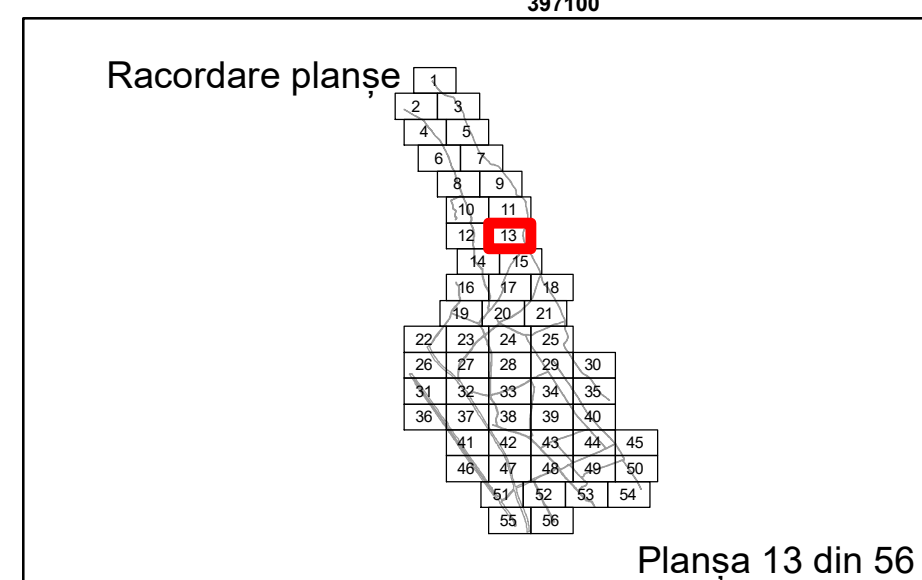

Executant: SC MEGAGIS SRL

Spre Publicare  
Data: iulie 2023

**PLAN CADASTRAL**

Comuna Almăj  
Județul Dolj  
Sector Cadastral 0

Scara 1:1000, sistem de proiecție STEREO 70

**Legendă**

	Limită UAT		Număr Sector Cadastral
	Limită Intravilan	458	Identificator Teren
	Sector Cadastral	C1	Număr Construcție
	Limită Imobil		Calea Ferată