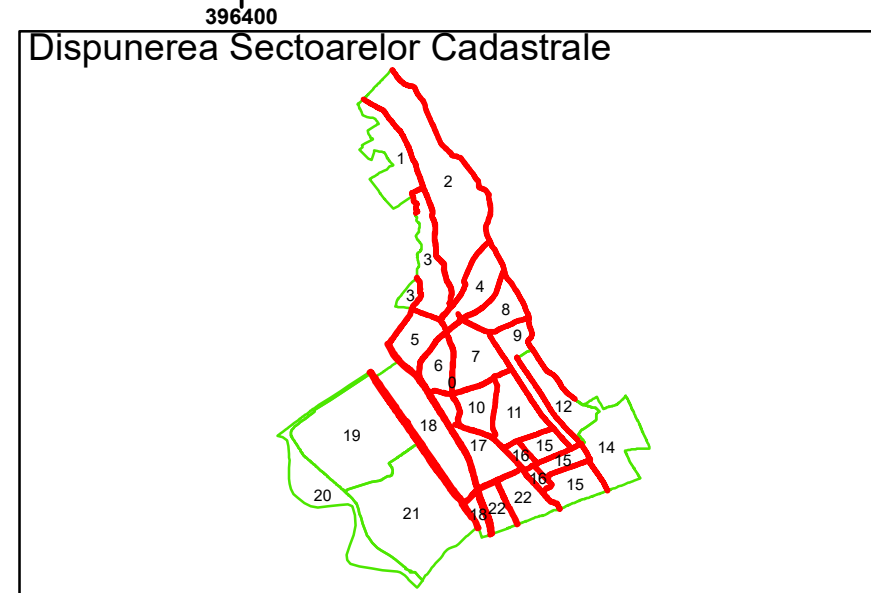

Executant: SC MEGAGIS SRL

Spre Publicare  
Data: iulie 2023

**PLAN CADASTRAL**

Comuna Almăj  
Județul Dolj  
Sector Cadastral 0

Scara 1:1000, sistem de proiecție STEREO 70

**Legendă**

	Limită UAT		Număr Sector Cadastral
	Limită Intravilan	458	Identificator Teren
	Sector Cadastral	C1	Număr Construcție
	Limită Imobil		Calea Ferată