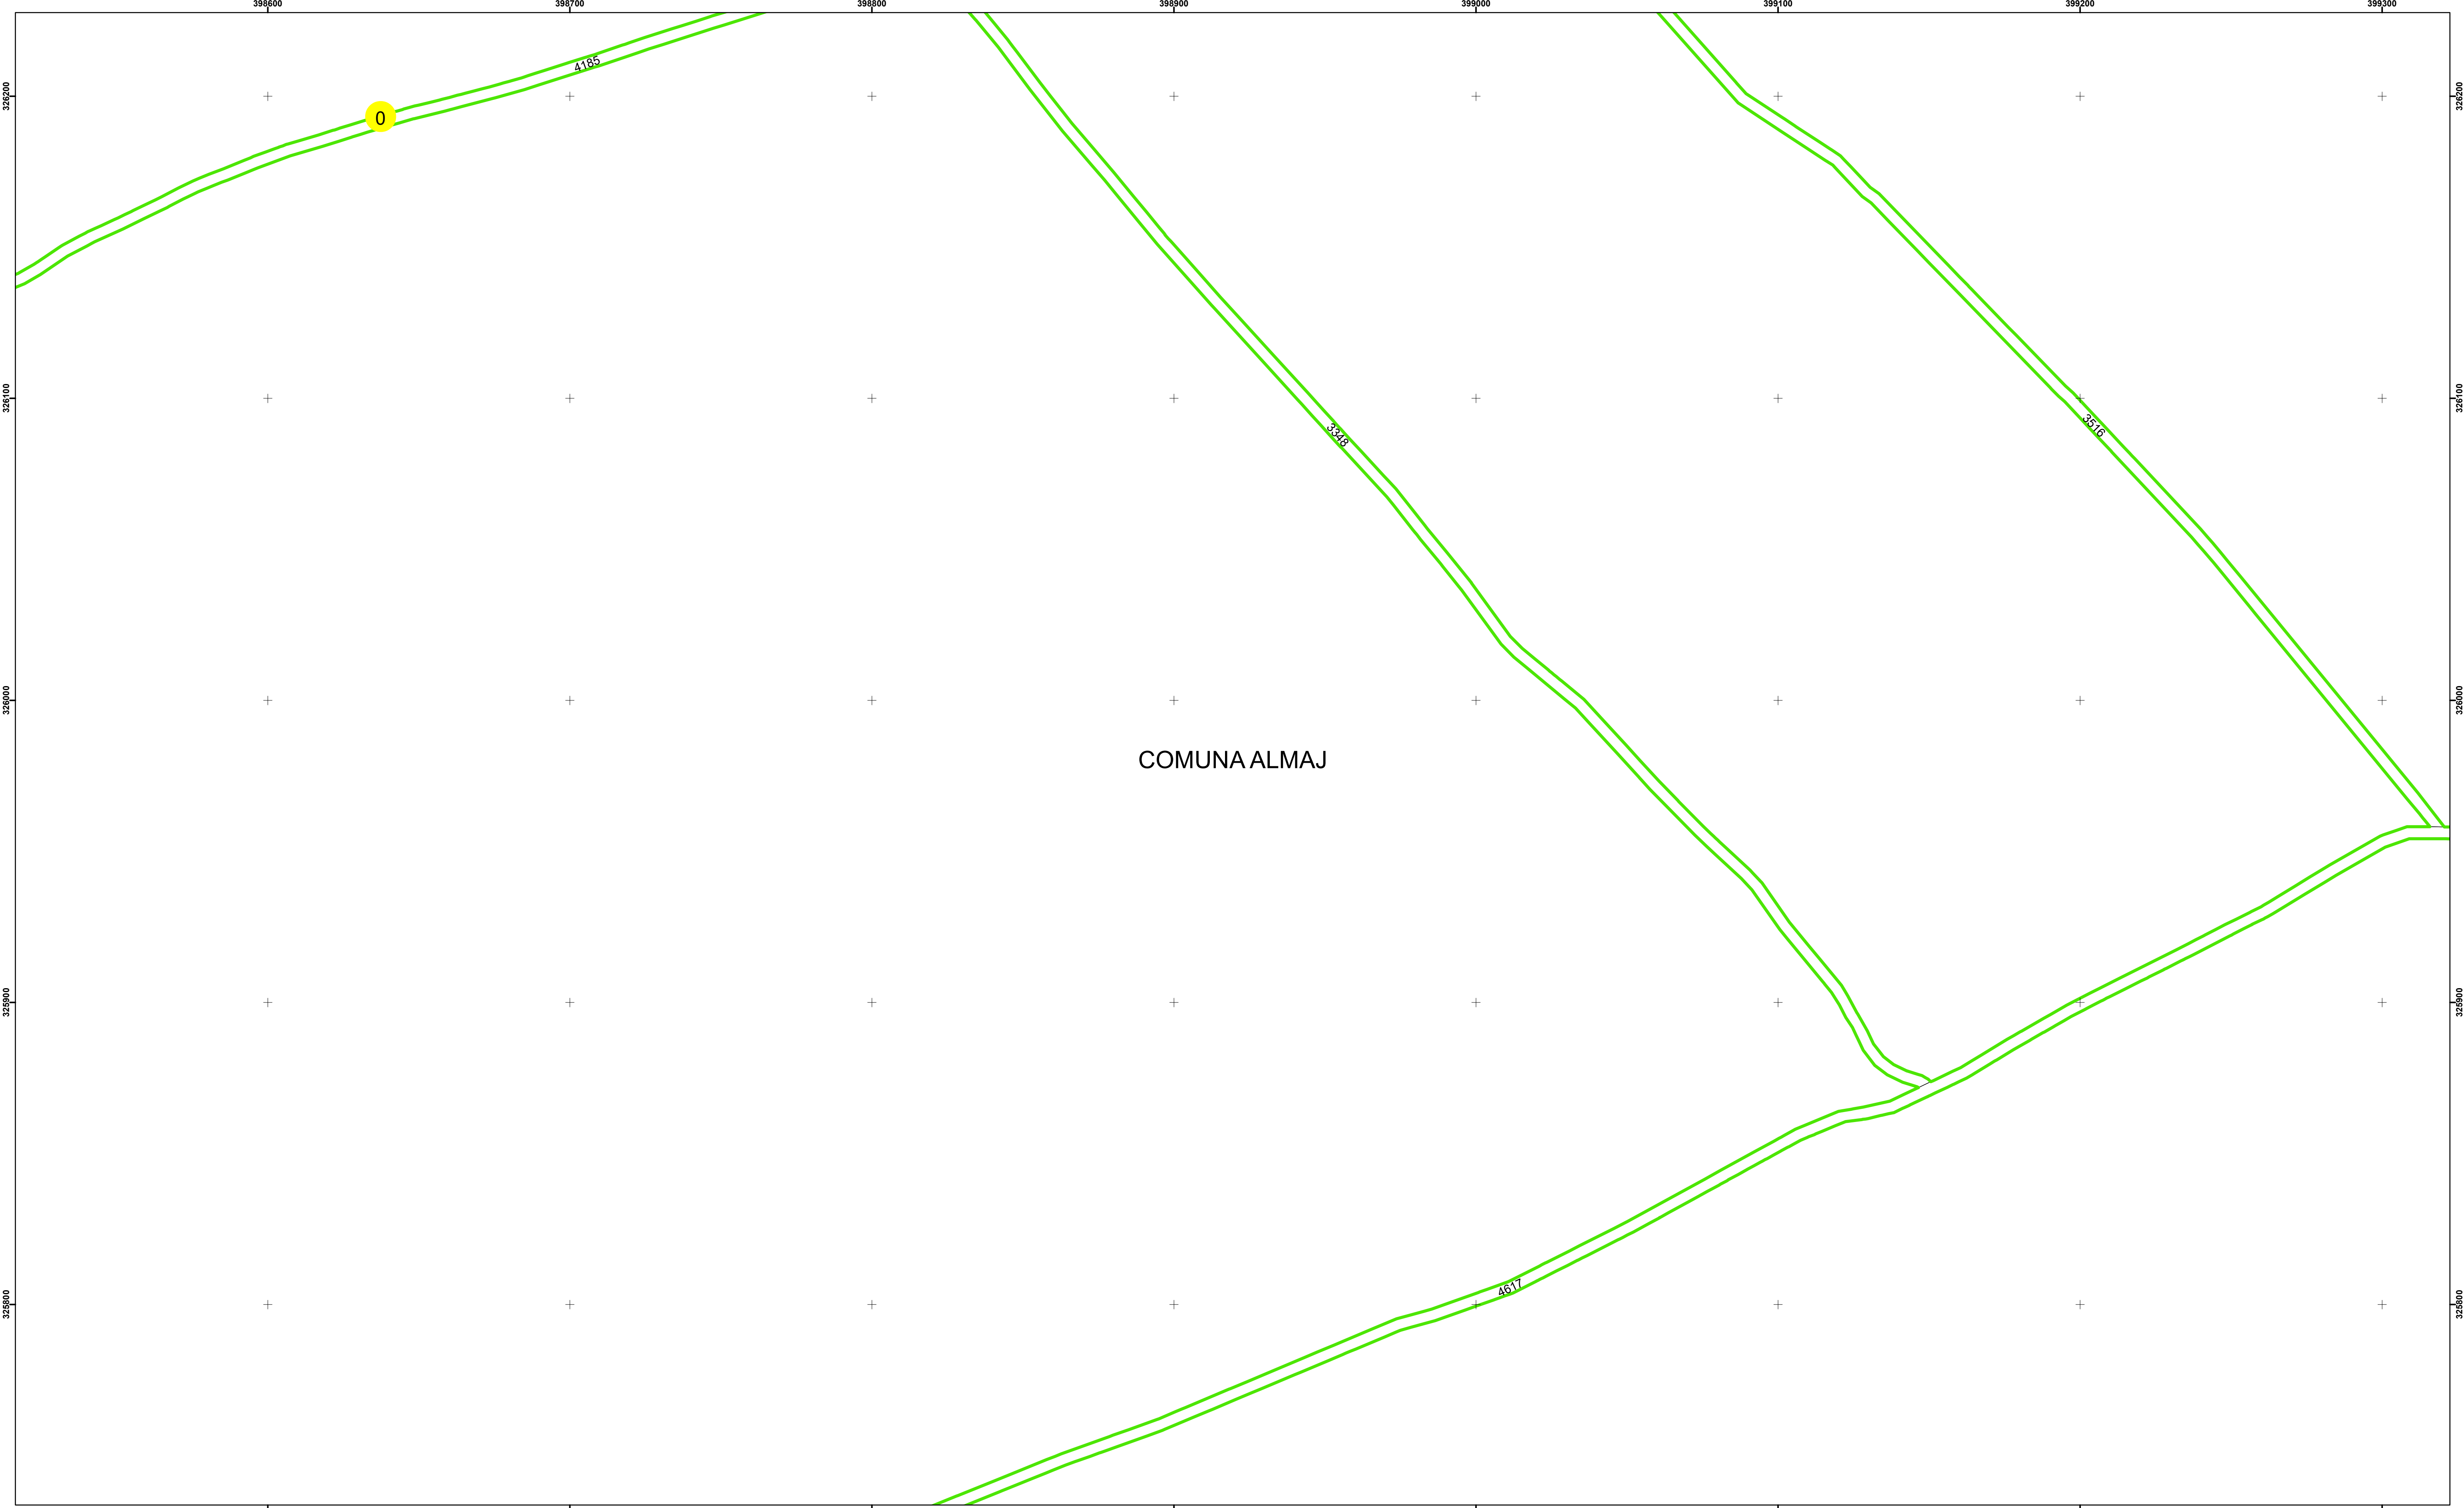

Executant: SC MEGAGIS SRL

Spre Publicare  
Data: iulie 2023

**PLAN CADASTRAL**

Comuna Almăj  
Județul Dolj  
Sector Cadastral 0

Scara 1:1000, sistem de proiecție STEREO 70

**Legendă**

	Limită UAT		Număr Sector Cadastral
	Limită Intravilan	458	Identificator Teren
	Sector Cadastral	C1	Număr Construcție
	Limită Imobil		Calea Ferată