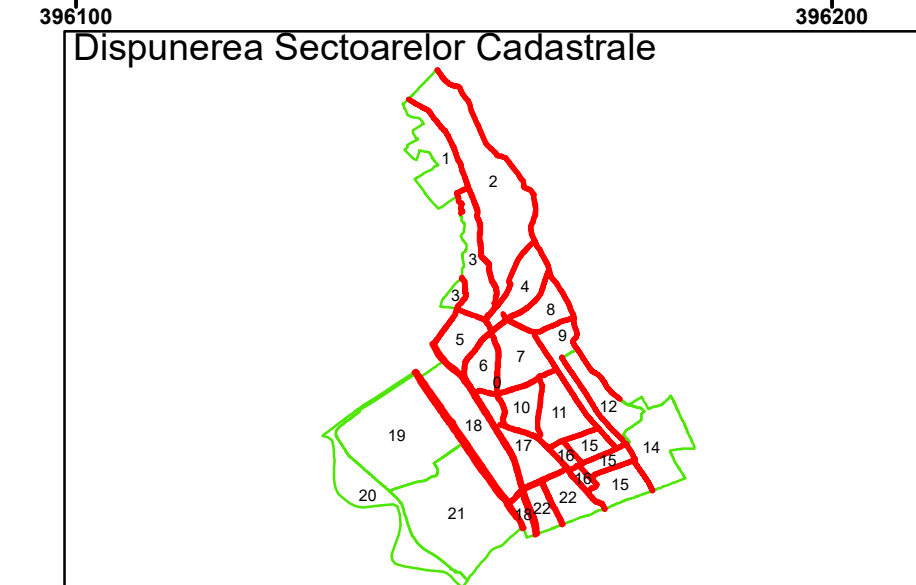

Legendă

	Limită UAT		Număr Sector Cadastral
	Limită Intravilan	458	Identificator Teren
	Sector Cadastral	C1	Număr Construcție
	Limită Imobil		Calea Ferată

Executant: SC MEGAGIS SRL

Spre Publicare
Data: iulie 2023

PLAN CADASTRAL

Comuna Almăj
Județul Dolj
Sector Cadastral 0

Scara 1:1000, sistem de proiecție STEREO 70