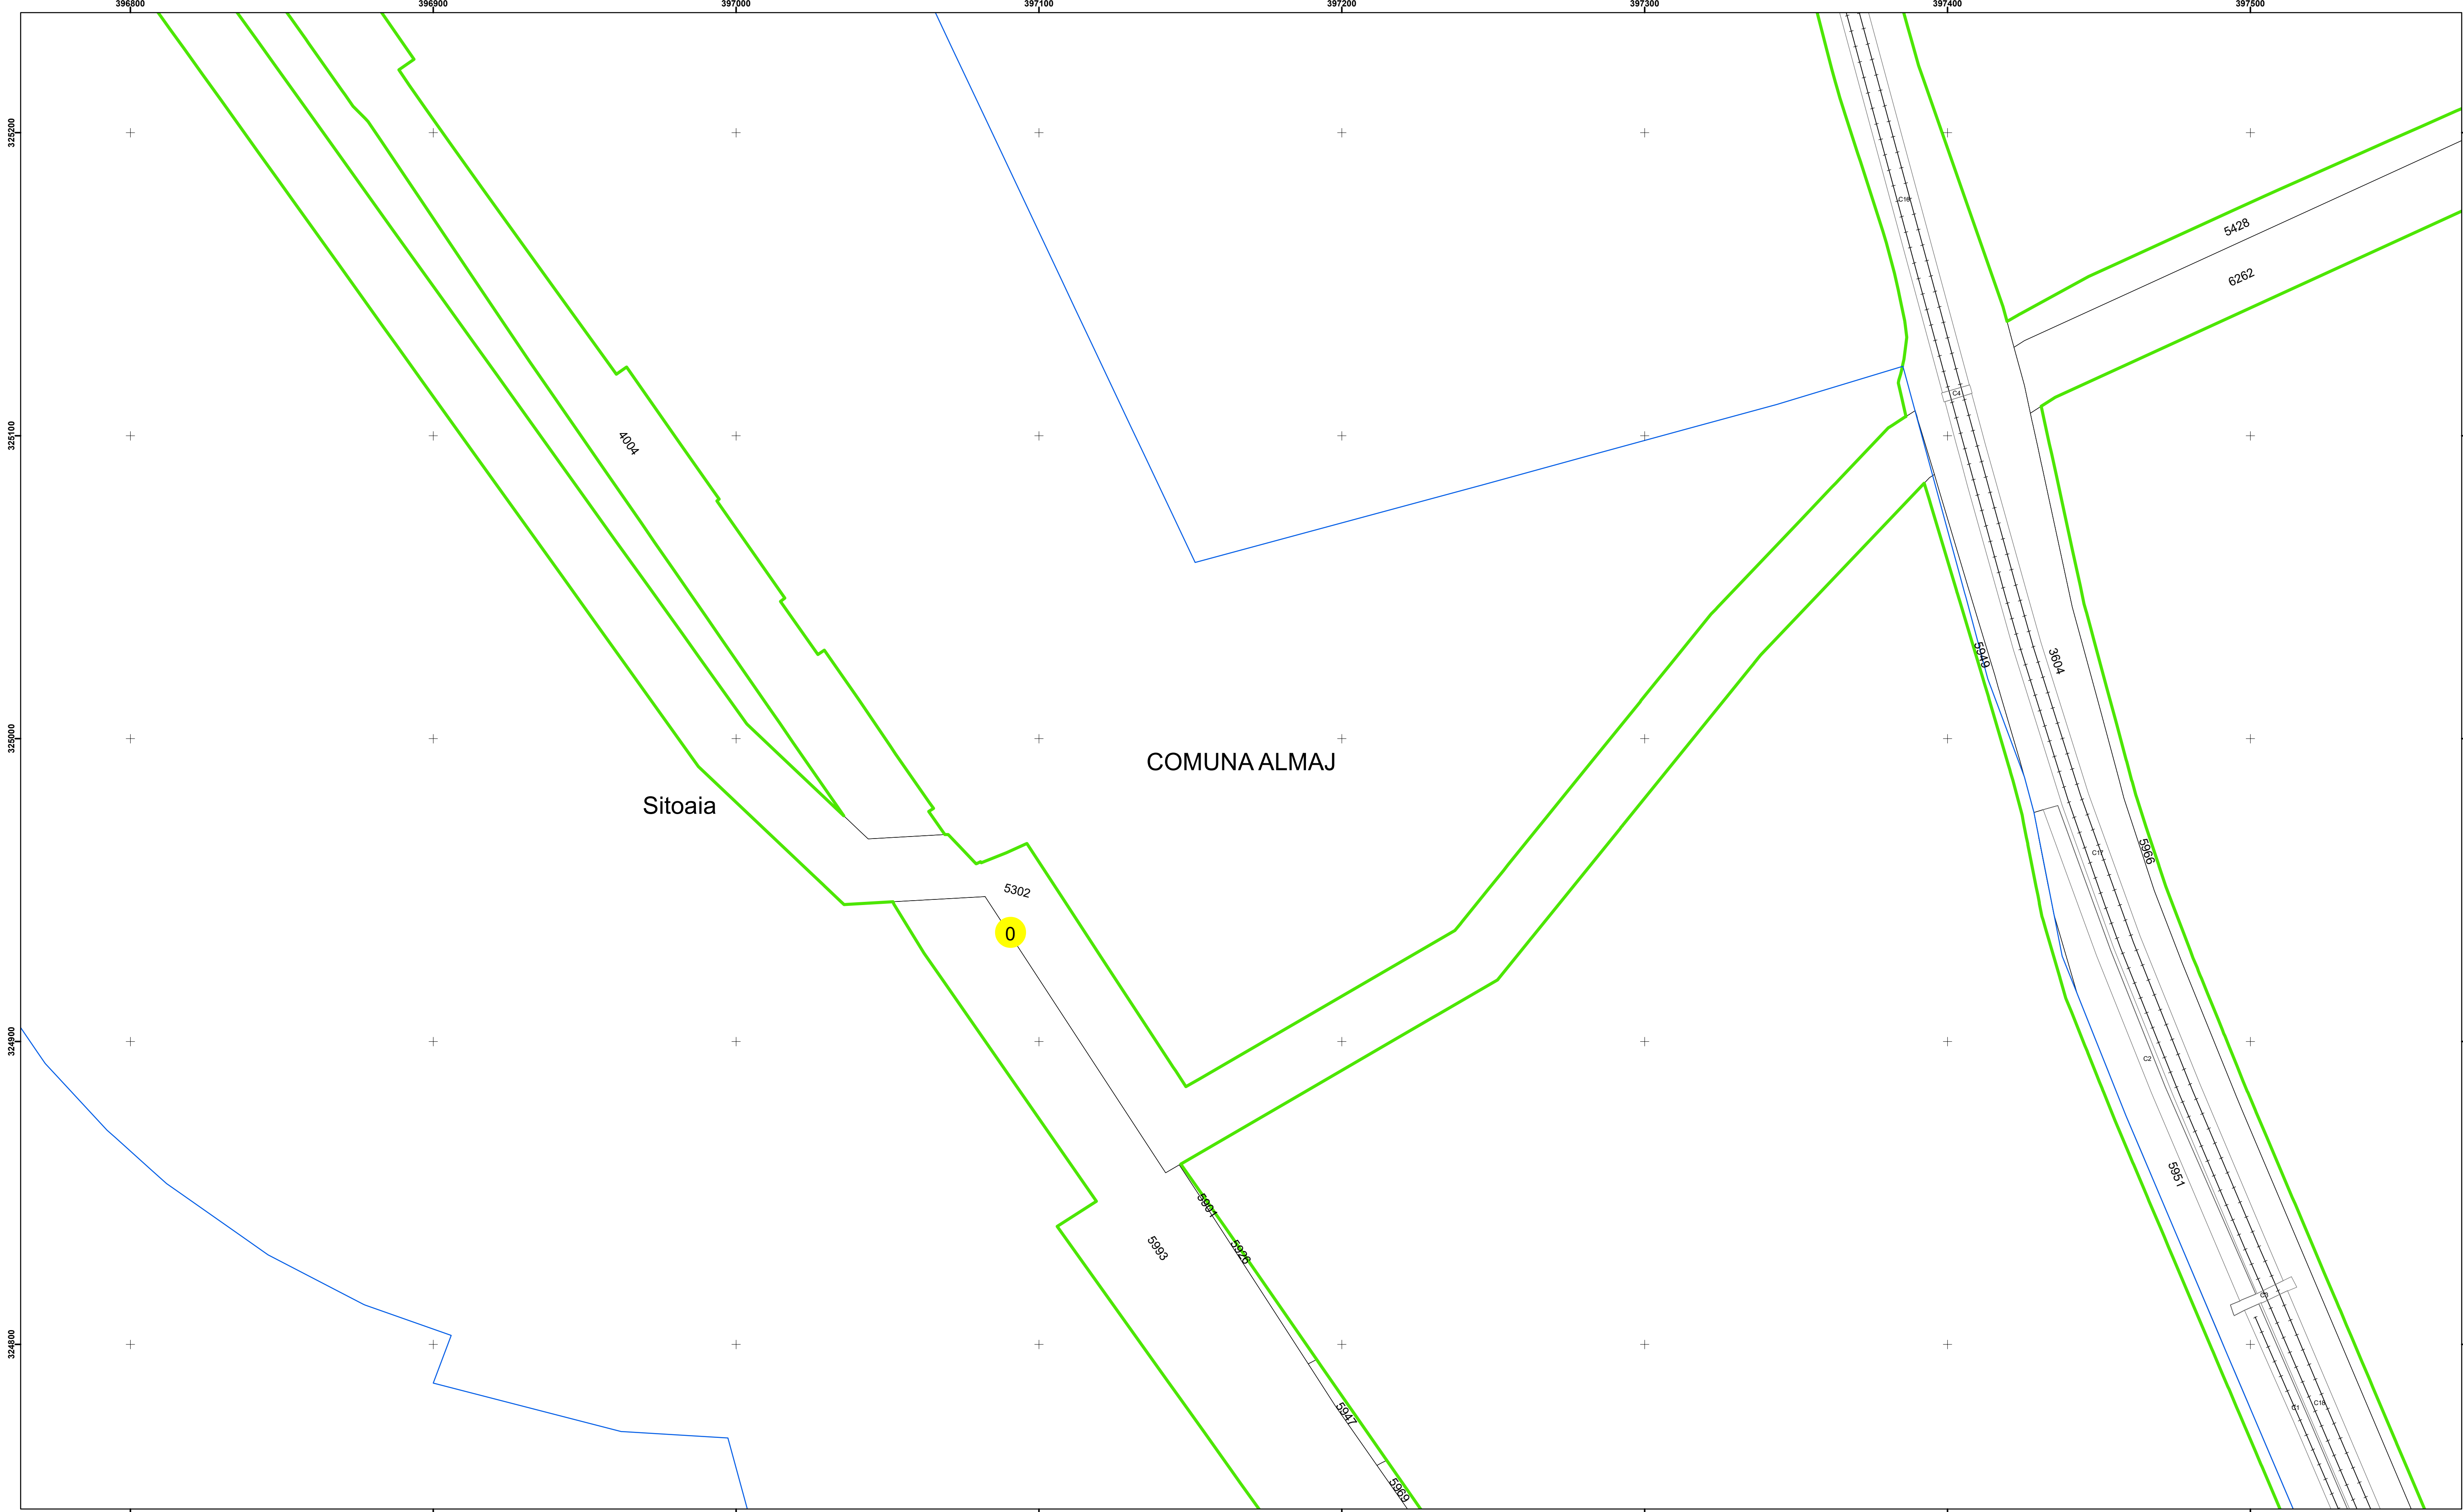

Executant: SC MEGAGIS SRL

Spre Publicare  
Data: iulie 2023

**PLAN CADASTRAL**

Comuna Almăj  
Județul Dolj  
Sector Cadastral 0

Scara 1:1000, sistem de proiecție STEREO 70

**Legendă**

	Limită UAT		Număr Sector Cadastral
	Limită Intravilan	458	Identificator Teren
	Sector Cadastral	C1	Număr Construcție
	Limită Imobil		Calea Ferată