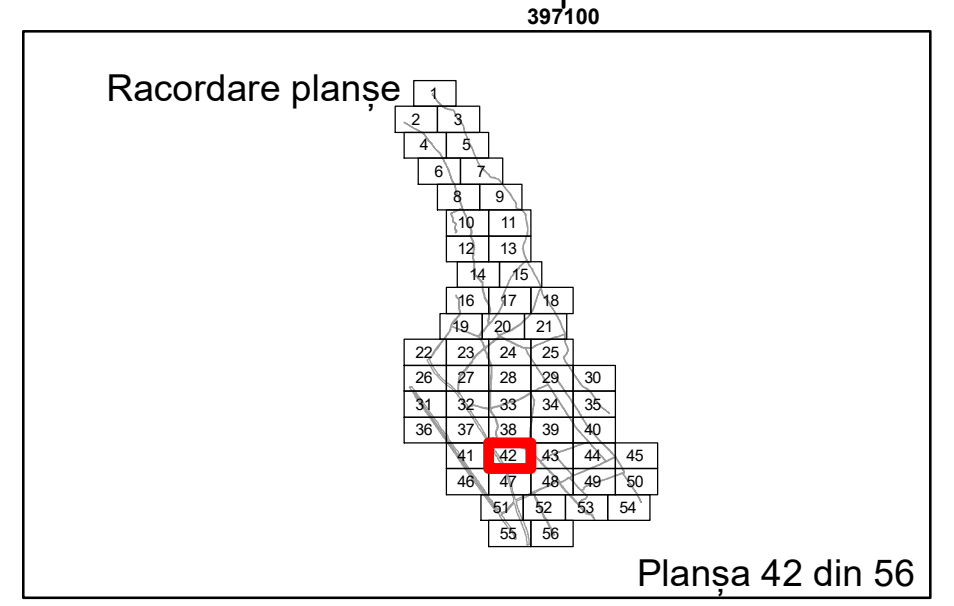

Executant: SC MEGAGIS SRL

Spre Publicare  
Data: iulie 2023

**PLAN CADASTRAL**

Comuna Almăj  
Județul Dolj  
Sector Cadastral 0

Scara 1:1000, sistem de proiecție STEREO 70

**Legendă**

	Limită UAT		Număr Sector Cadastral
	Limită Intravilan	458	Identificator Teren
	Sector Cadastral	C1	Număr Construcție
	Limită Imobil		Calea Ferată