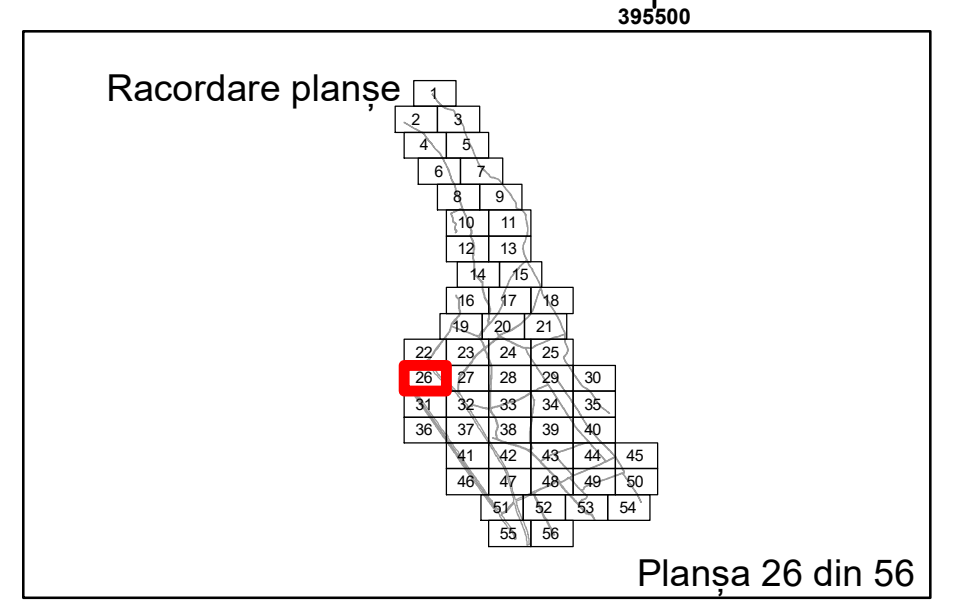

Executant: SC MEGAGIS SRL

Spre Publicare  
Data: iulie 2023

**PLAN CADASTRAL**

Comuna Almăj  
Județul Dolj  
Sector Cadastral 0

Scara 1:1000, sistem de proiecție STEREO 70

**Legendă**

	Limită UAT		Număr Sector Cadastral
	Limită Intravilan	458	Identificator Teren
	Sector Cadastral	C1	Număr Construcție
	Limită Imobil		Calea Ferată