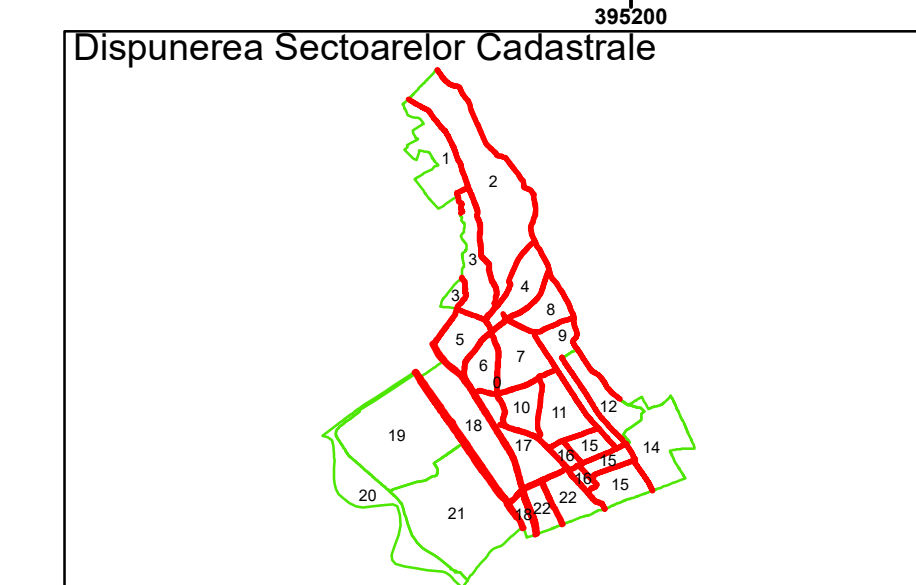

Legendă

	Limită UAT		Număr Sector Cadastral
	Limită Intravilan	458	Identificator Teren
	Sector Cadastral	C1	Număr Construcție
	Limită Imobil		Calea Ferată

Executant: SC MEGAGIS SRL

Spre Publicare

Data: iulie 2023

PLAN CADASTRAL

Comuna Almăj
Județul Dolj
Sector Cadastral 0

Scara 1:1000, sistem de proiecție STEREO 70