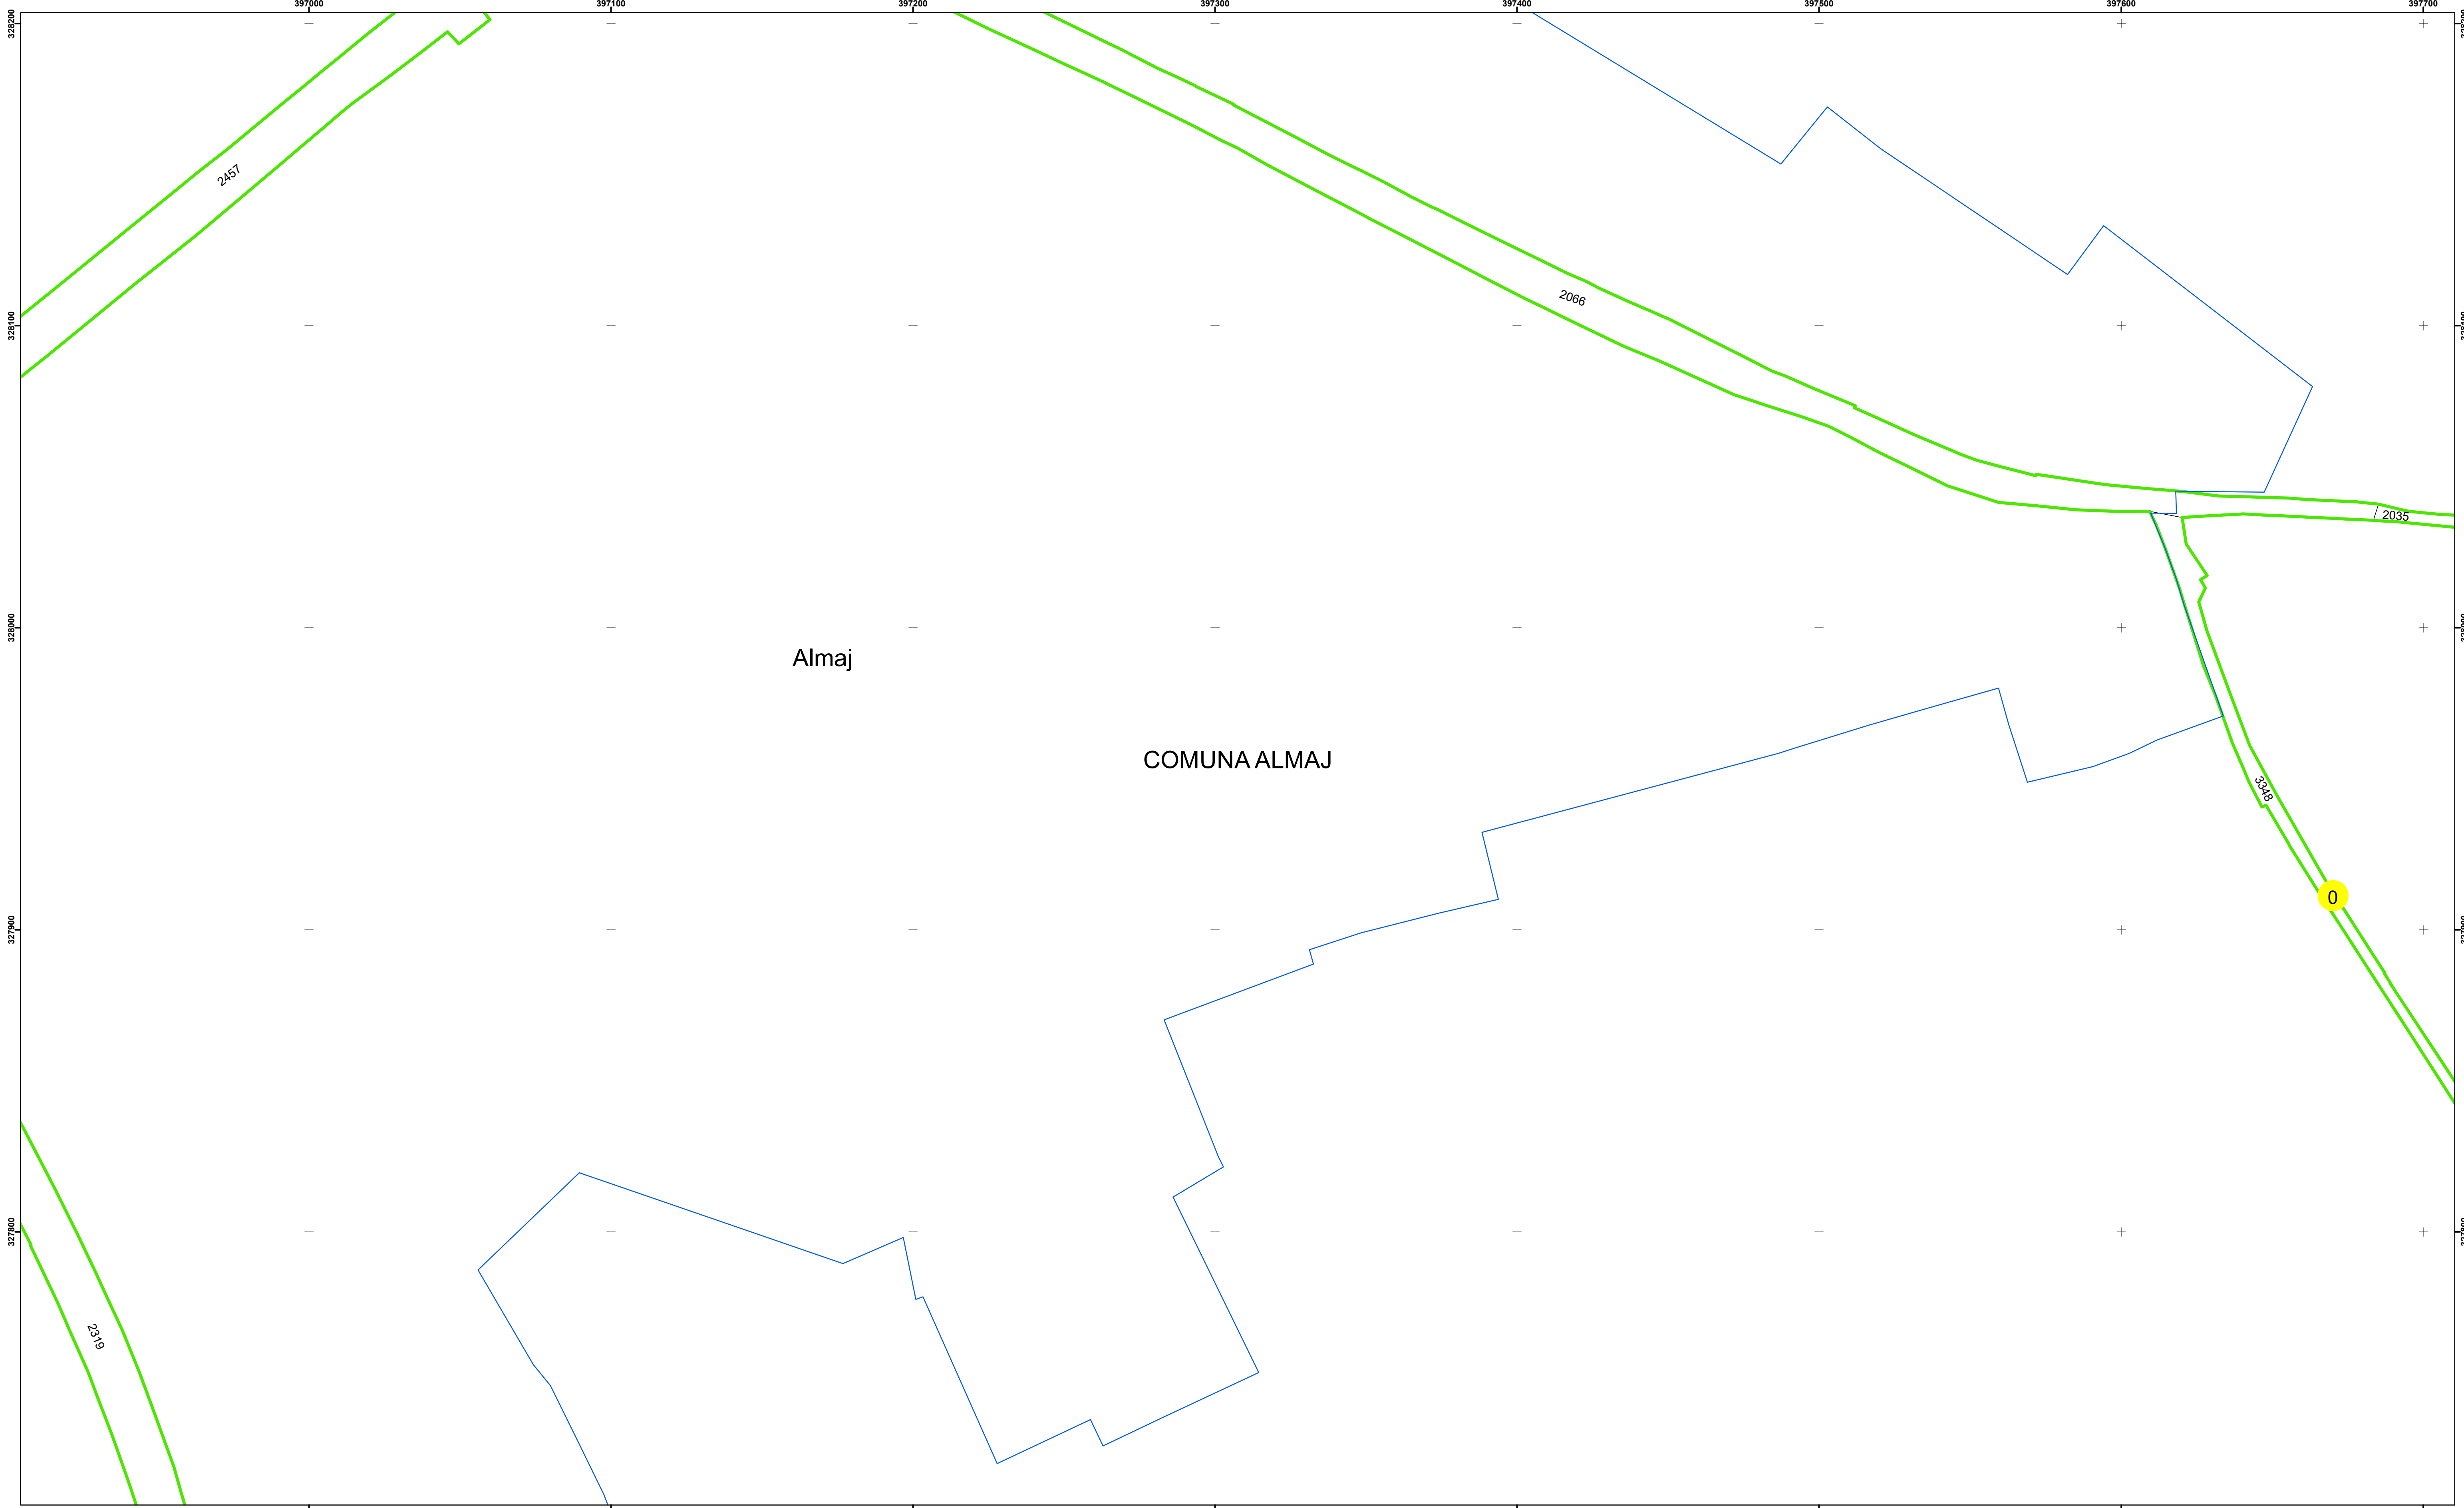

Executant: SC MEGAGIS SRL

Spre Publicare  
Data: iulie 2023

**PLAN CADASTRAL**

Comuna Almăj  
Județul Dolj  
Sector Cadastral 0

Scara 1:1000, sistem de proiecție STEREO 70

**Legendă**

	Limită UAT		Număr Sector Cadastral
	Limită Intravilan	458	Identificator Teren
	Sector Cadastral	C1	Număr Construcție
	Limită Imobil		Calea Ferată