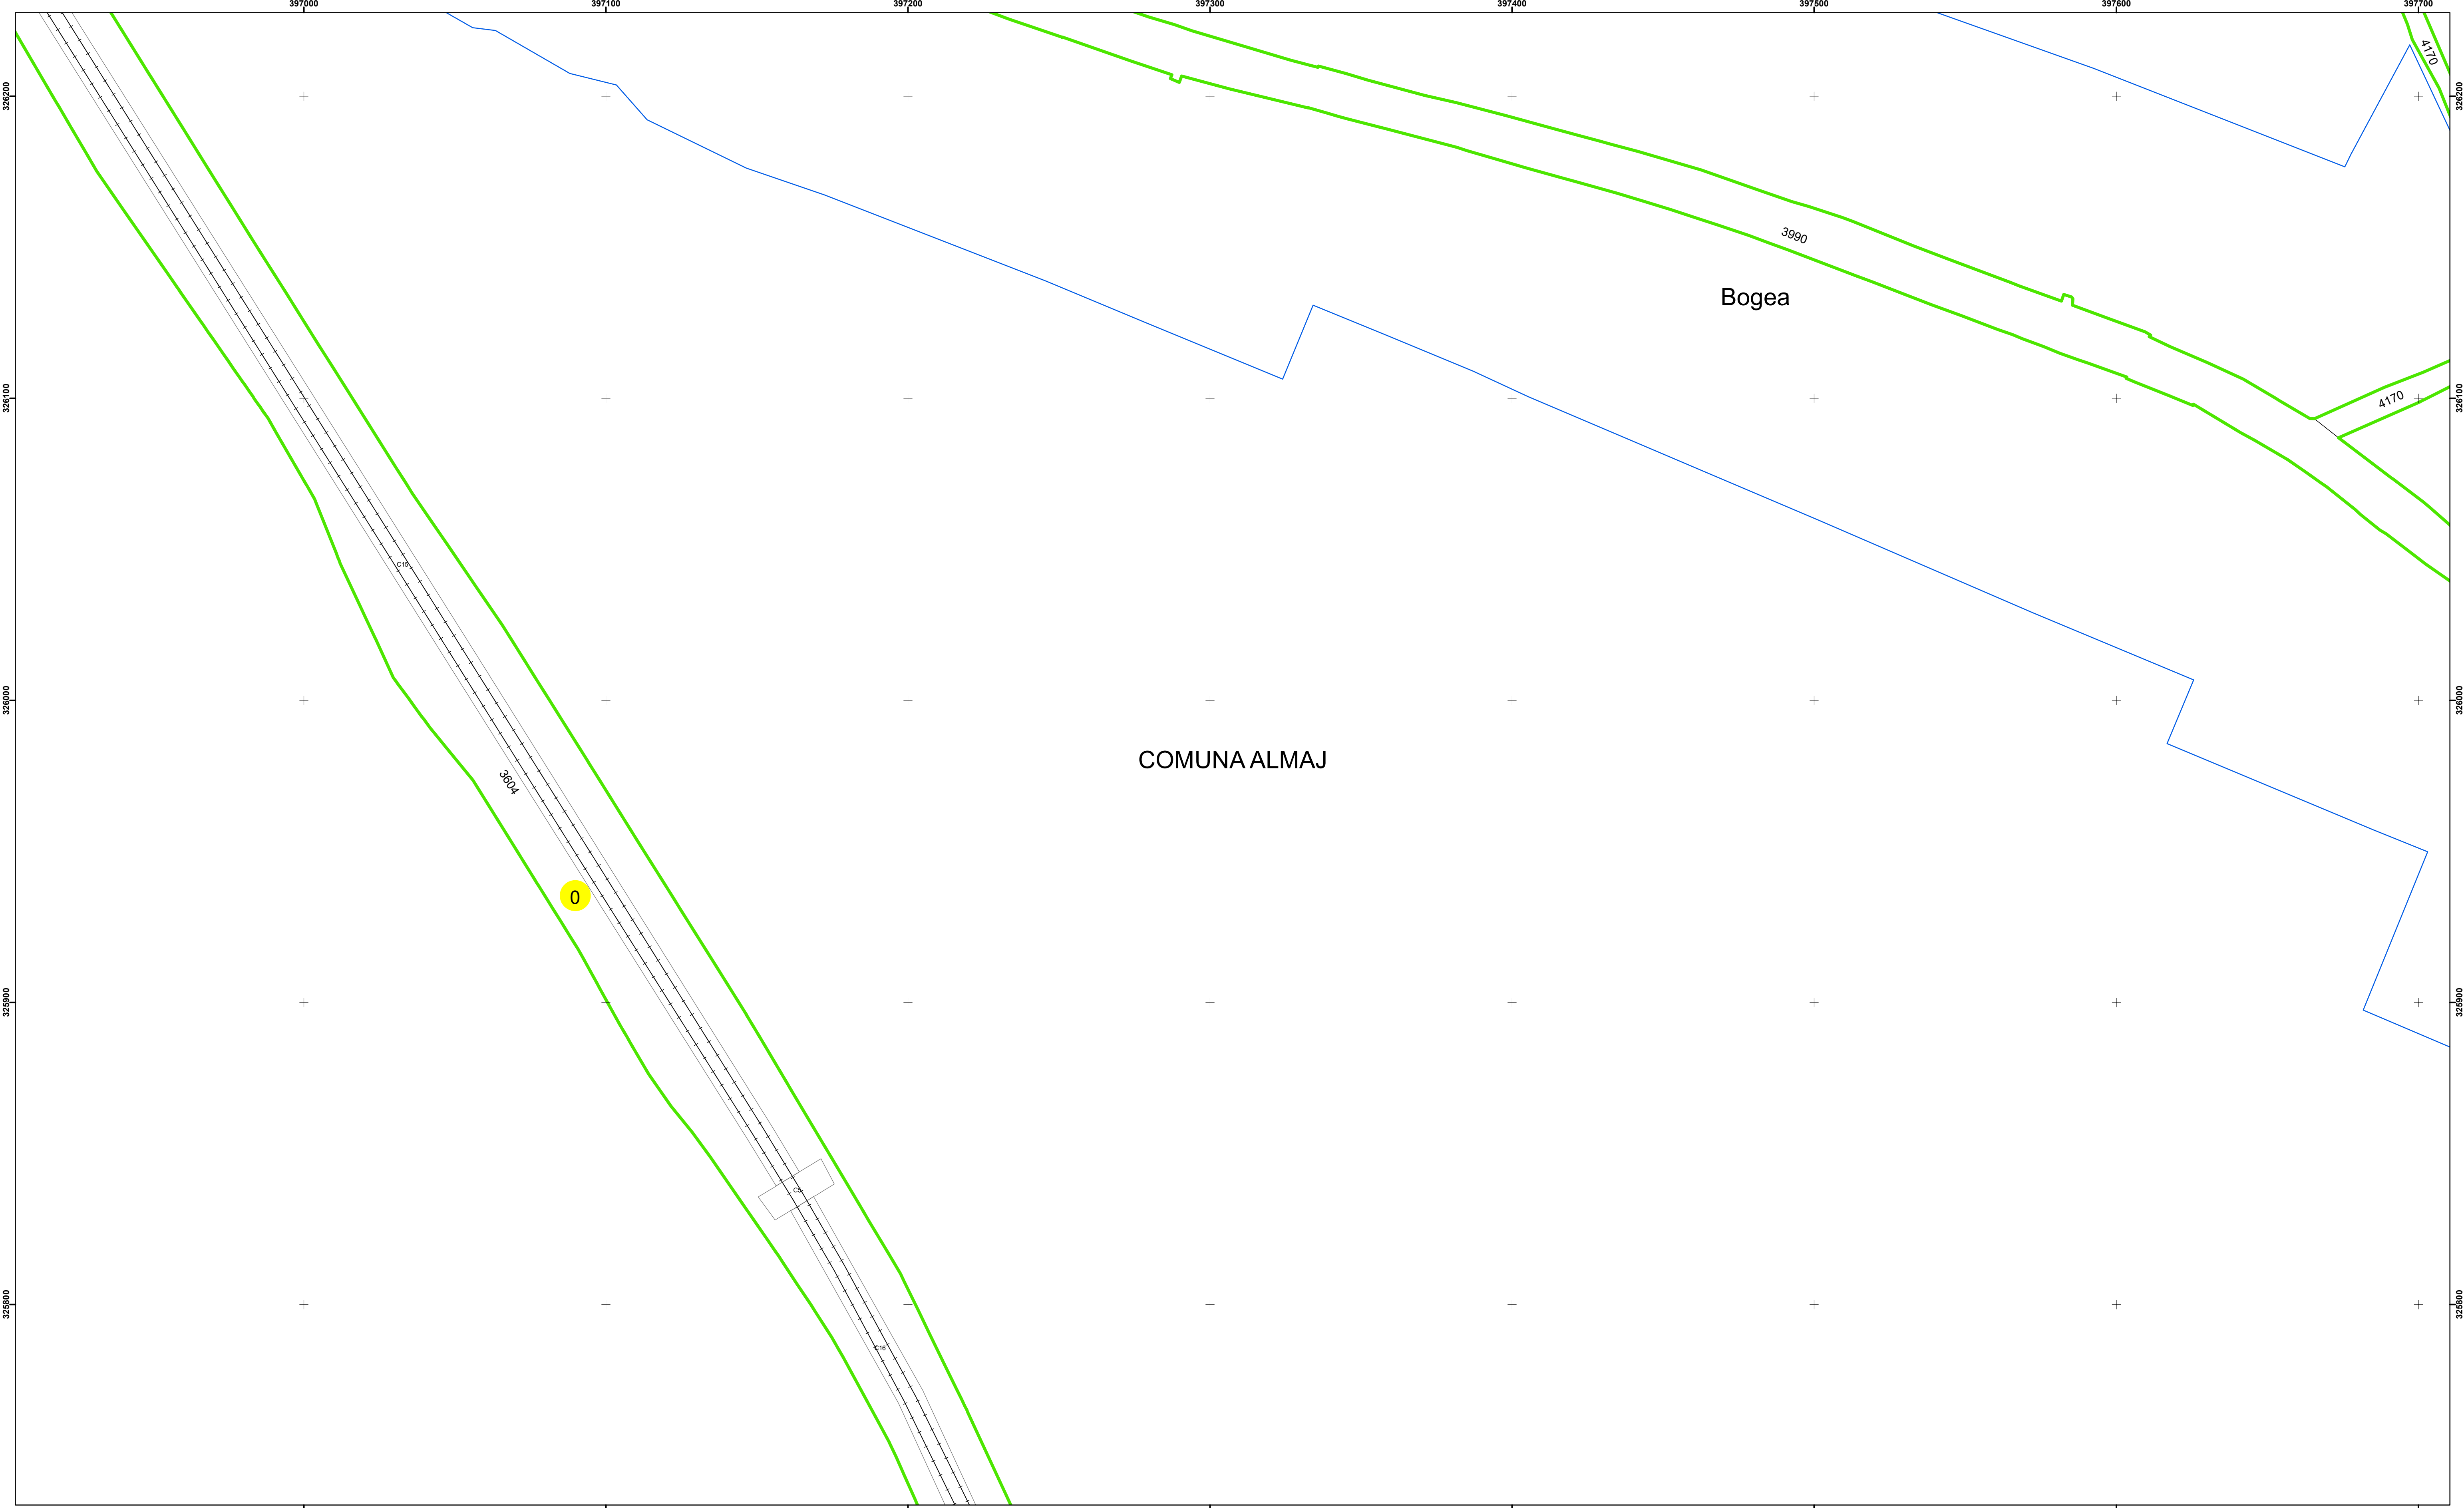

Executant: SC MEGAGIS SRL

Spre Publicare  
Data: iulie 2023

**PLAN CADASTRAL**

Comuna Almăj  
Județul Dolj  
Sector Cadastral 0

Scara 1:1000, sistem de proiecție STEREO 70

**Legendă**

	Limită UAT		Număr Sector Cadastral
	Limită Intravilan	458	Identificator Teren
	Sector Cadastral	C1	Număr Construcție
	Limită Imobil		Calea Ferată