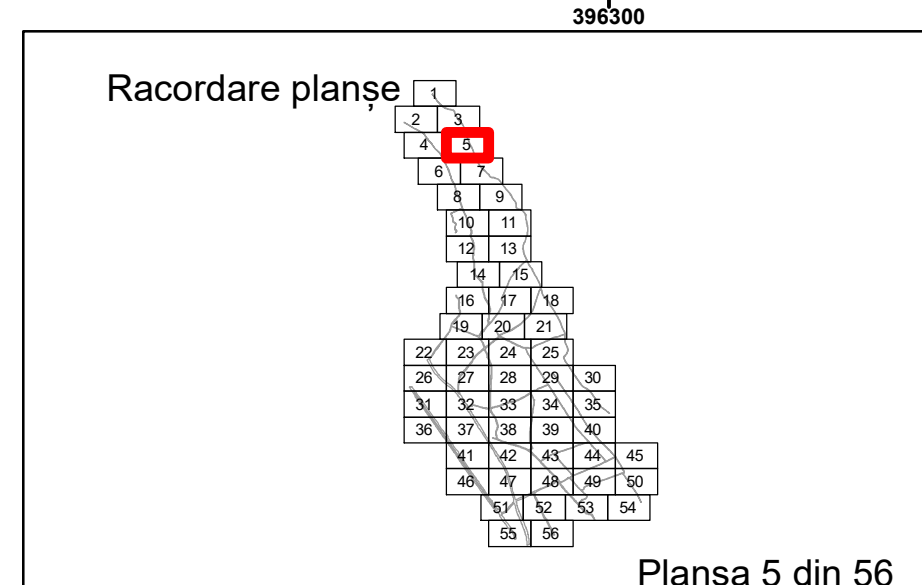

Executant: SC MEGAGIS SRL

Spre Publicare  
Data: iulie 2023

**PLAN CADASTRAL**

Comuna Almăj  
Județul Dolj  
Sector Cadastral 0

Scara 1:1000, sistem de proiecție STEREO 70

**Legendă**

	Limită UAT		Număr Sector Cadastral
	Limită Intravilan	458	Identificator Teren
	Sector Cadastral	C1	Număr Construcție
	Limită Imobil		Calea Ferată