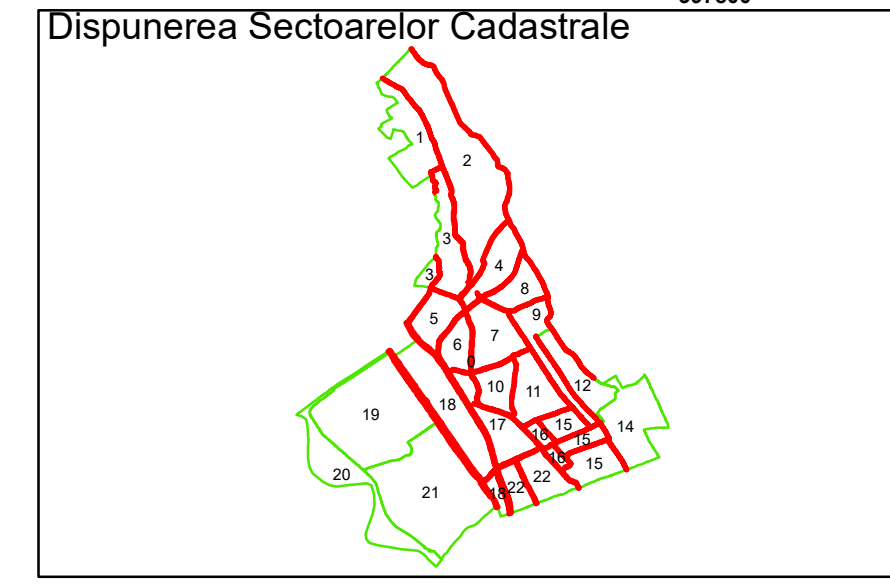

Executant: SC MEGAGIS SRL

Spre Publicare  
Data: iulie 2023

**PLAN CADASTRAL**

Comuna Almăj  
Județul Dolj  
Sector Cadastral 0

Scara 1:1000, sistem de proiecție STEREO 70

**Legendă**

	Limită UAT		Număr Sector Cadastral
	Limită Intravilan	458	Identificator Teren
	Sector Cadastral	C1	Număr Construcție
	Limită Imobil		Calea Ferată