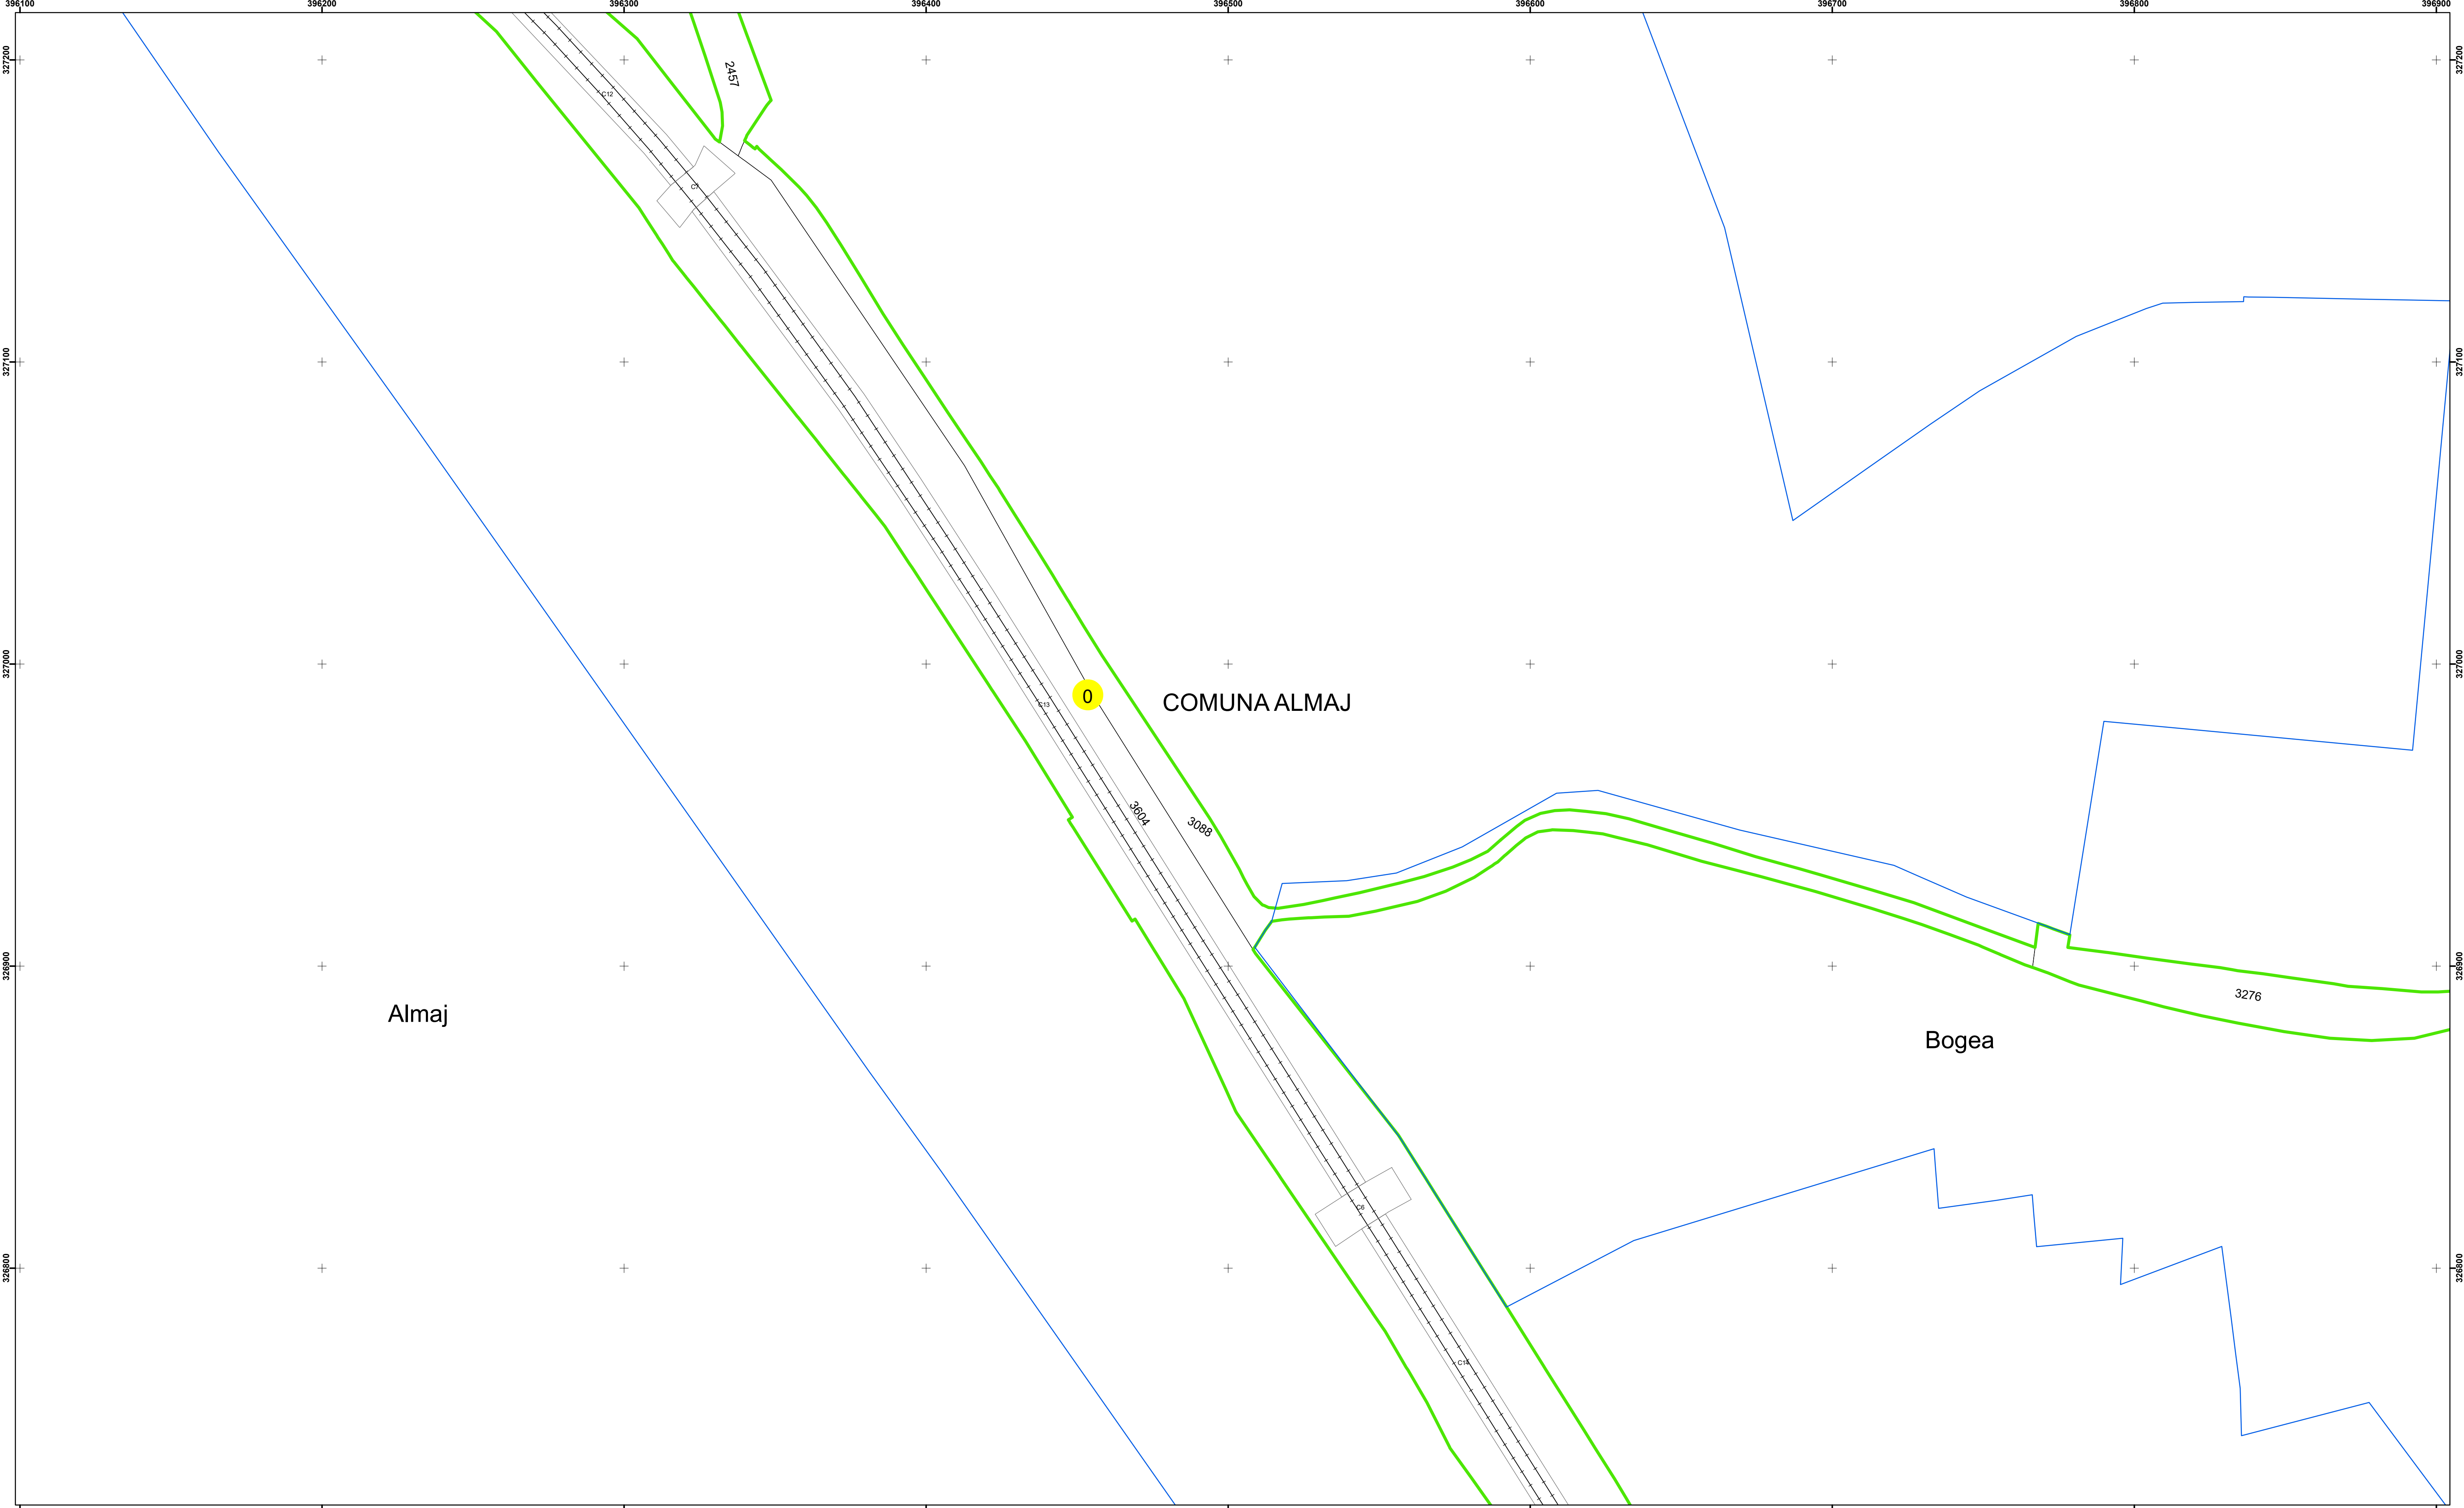

Executant: SC MEGAGIS SRL

Spre Publicare  
Data: iulie 2023

**PLAN CADASTRAL**

Comuna Almăj  
Județul Dolj  
Sector Cadastral 0

Scara 1:1000, sistem de proiecție STEREO 70

**Legendă**

	Limită UAT		Număr Sector Cadastral
	Limită Intravilan	458	Identificator Teren
	Sector Cadastral	C1	Număr Construcție
	Limită Imobil		Calea Ferată