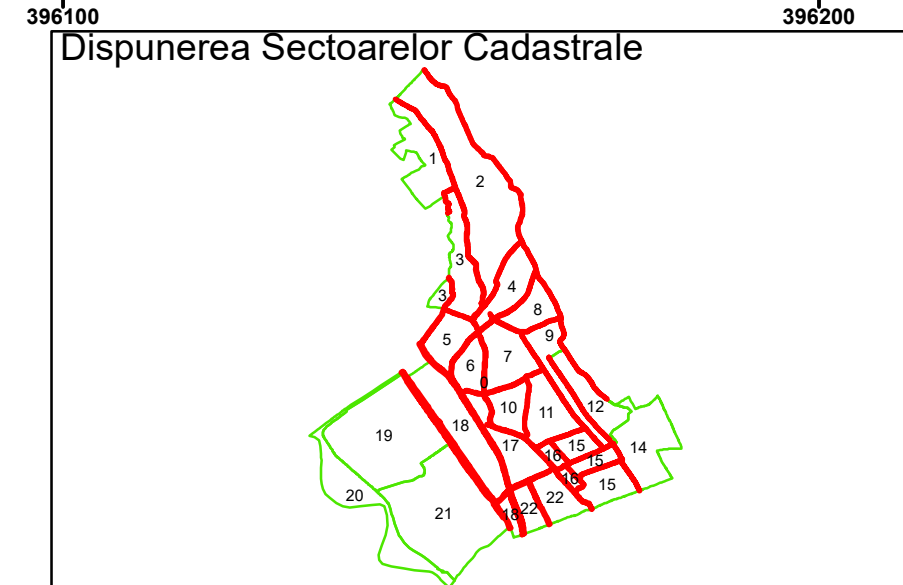

Legendă

	Limită UAT		Număr Sector Cadastral
	Limită Intravilan	458	Identificator Teren
	Sector Cadastral	C1	Număr Construcție
	Limită Imobil		Calea Ferată

Executant: SC MEGAGIS SRL

Spre Publicare
Data: iulie 2023

PLAN CADASTRAL

Comuna Almăj
Județul Dolj
Sector Cadastral 0

Scara 1:1000, sistem de proiecție STEREO 70