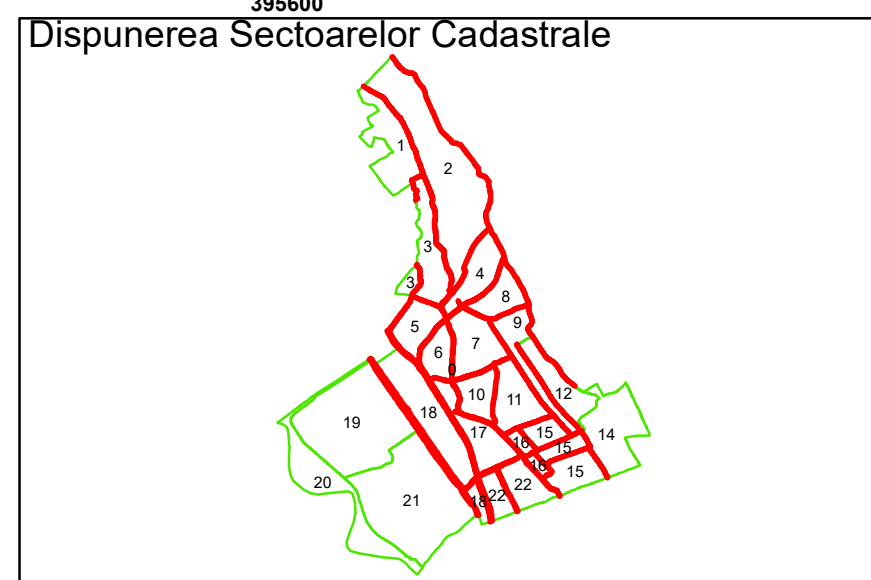

Executant: SC MEGAGIS SRL

Spre Publicare  
Data: iulie 2023

**PLAN CADASTRAL**

Comuna Almăj  
Județul Dolj  
Sector Cadastral 0

Scara 1:1000, sistem de proiecție STEREO 70

**Legendă**

	Limită UAT		Număr Sector Cadastral
	Limită Intravilan	458	Identificator Teren
	Sector Cadastral	C1	Număr Construcție
	Limită Imobil		Calea Ferată