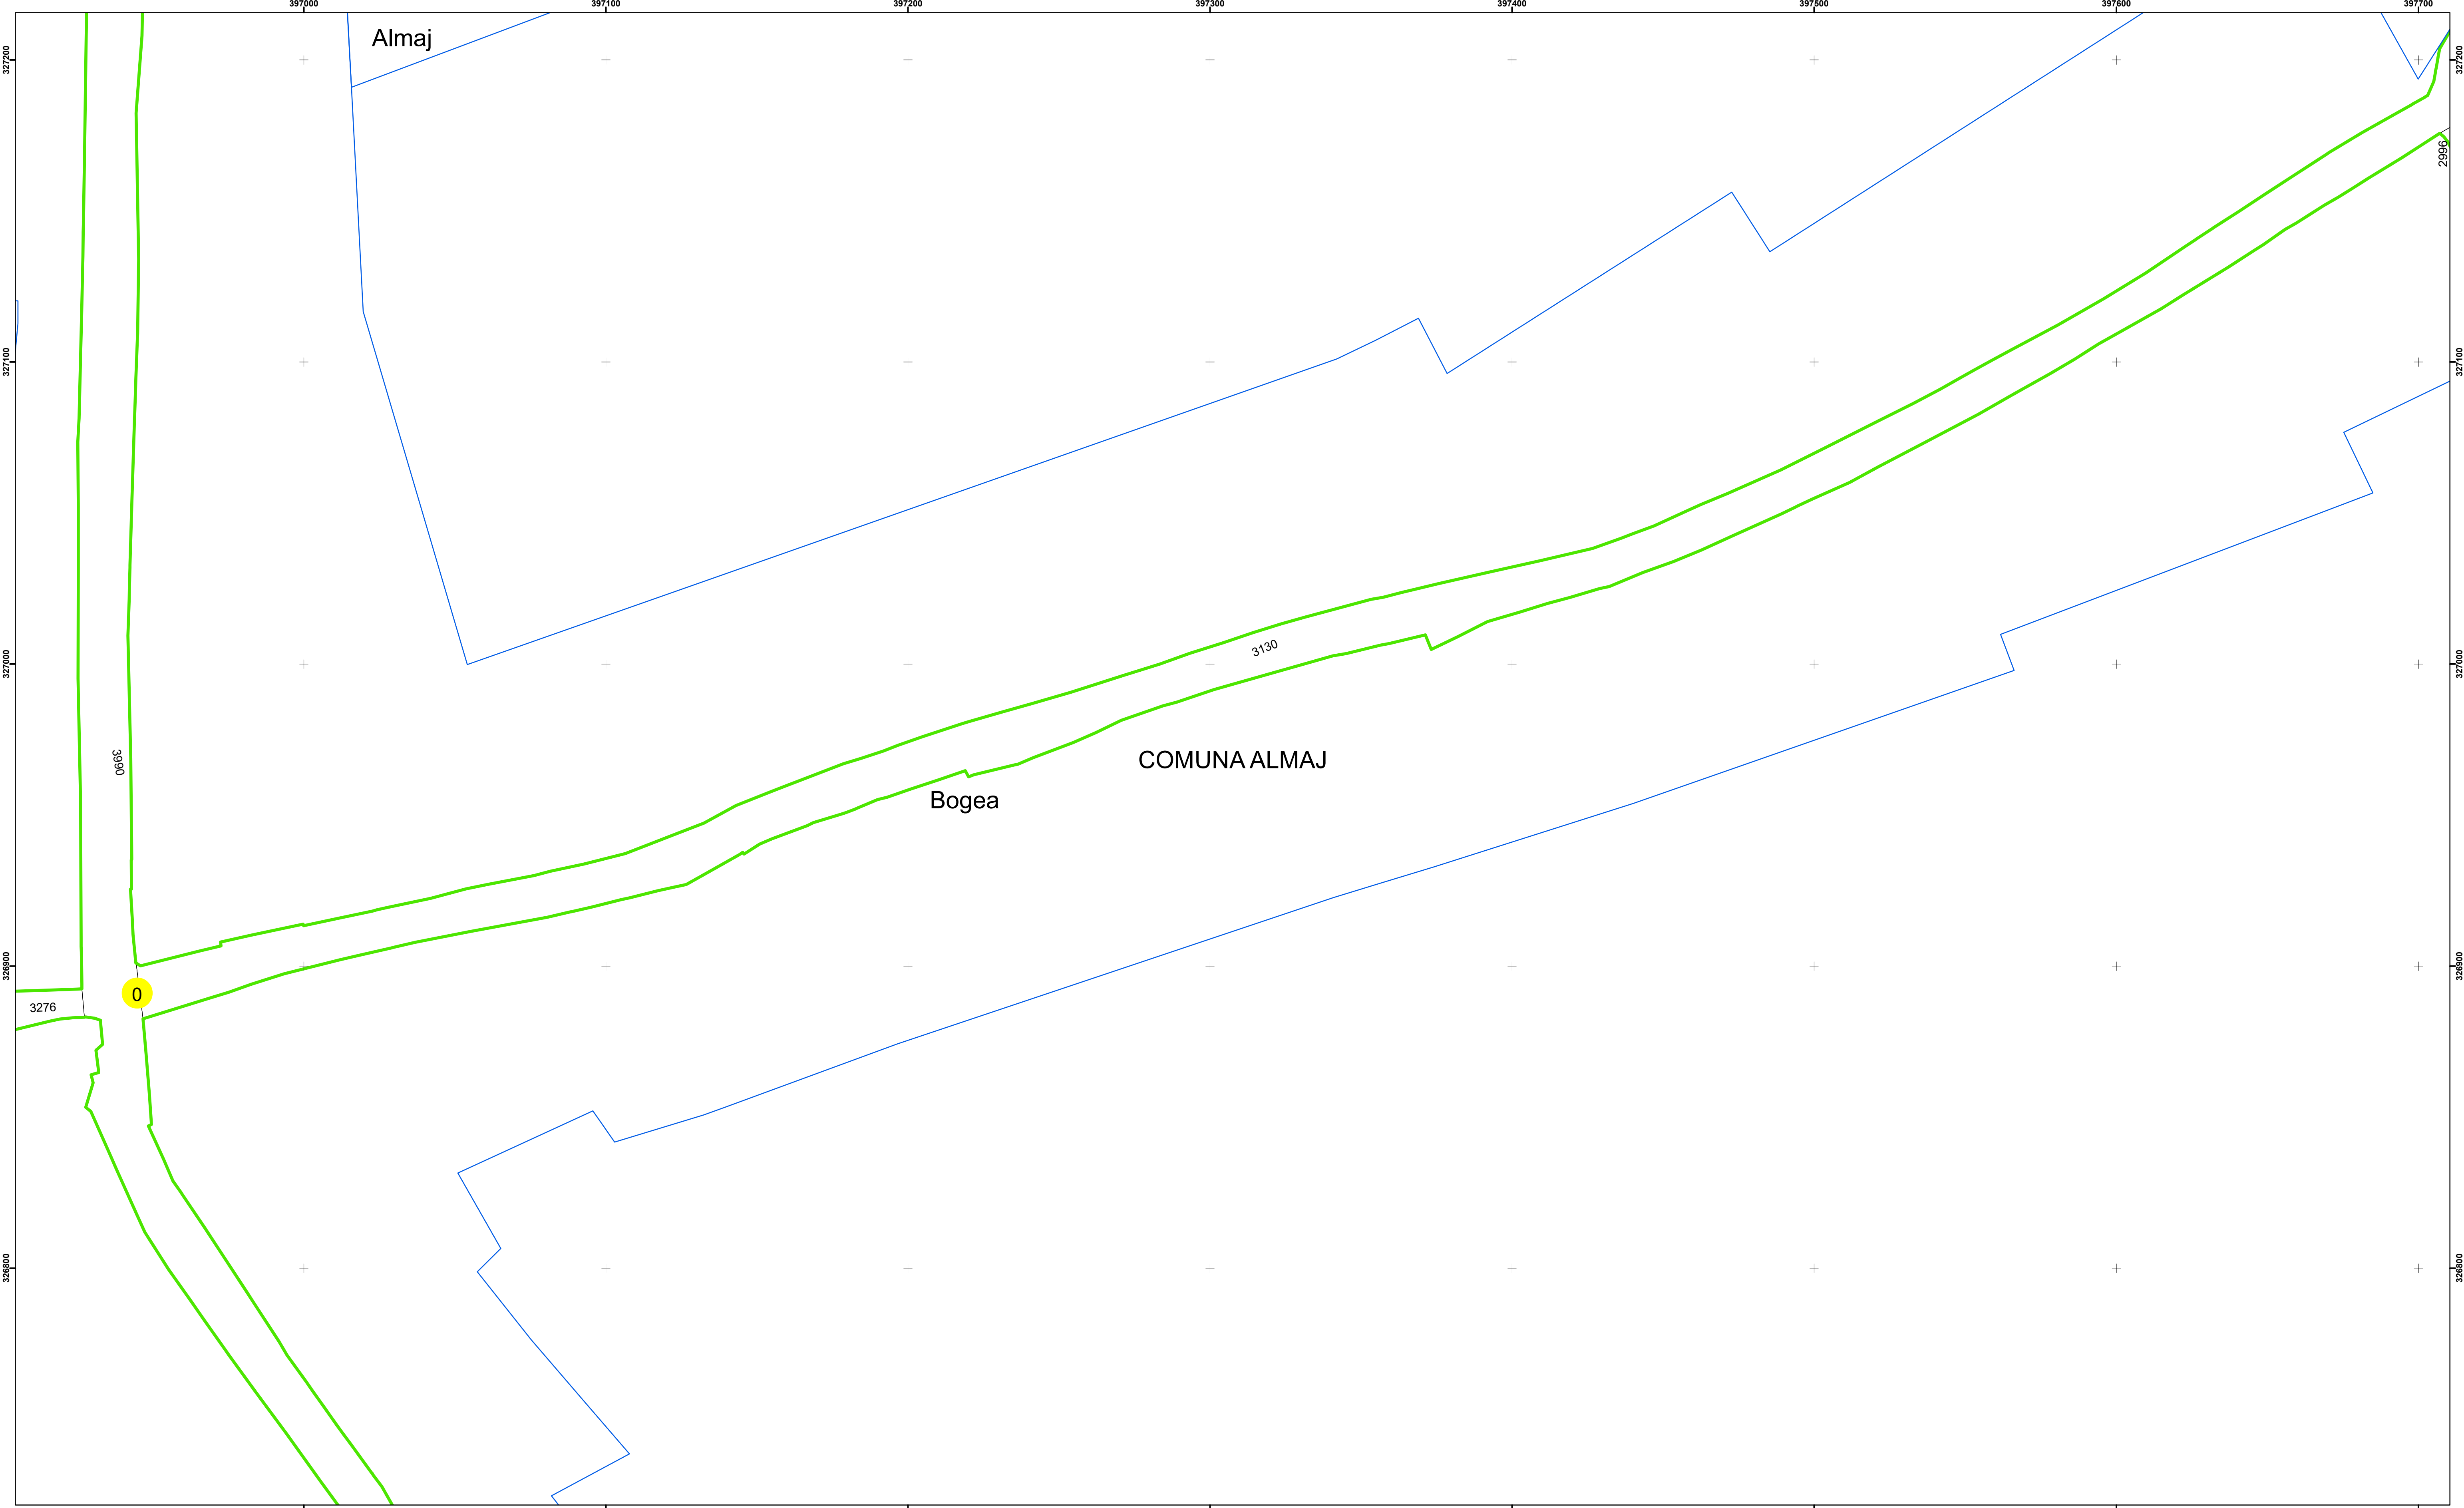

Executant: SC MEGAGIS SRL

Spre Publicare  
Data: iulie 2023

**PLAN CADASTRAL**

Comuna Almăj  
Județul Dolj  
Sector Cadastral 0

Scara 1:1000, sistem de proiecție STEREO 70

**Legendă**

	Limită UAT		Număr Sector Cadastral
	Limită Intravilan	458	Identificator Teren
	Sector Cadastral	C1	Număr Construcție
	Limită Imobil		Calea Ferată