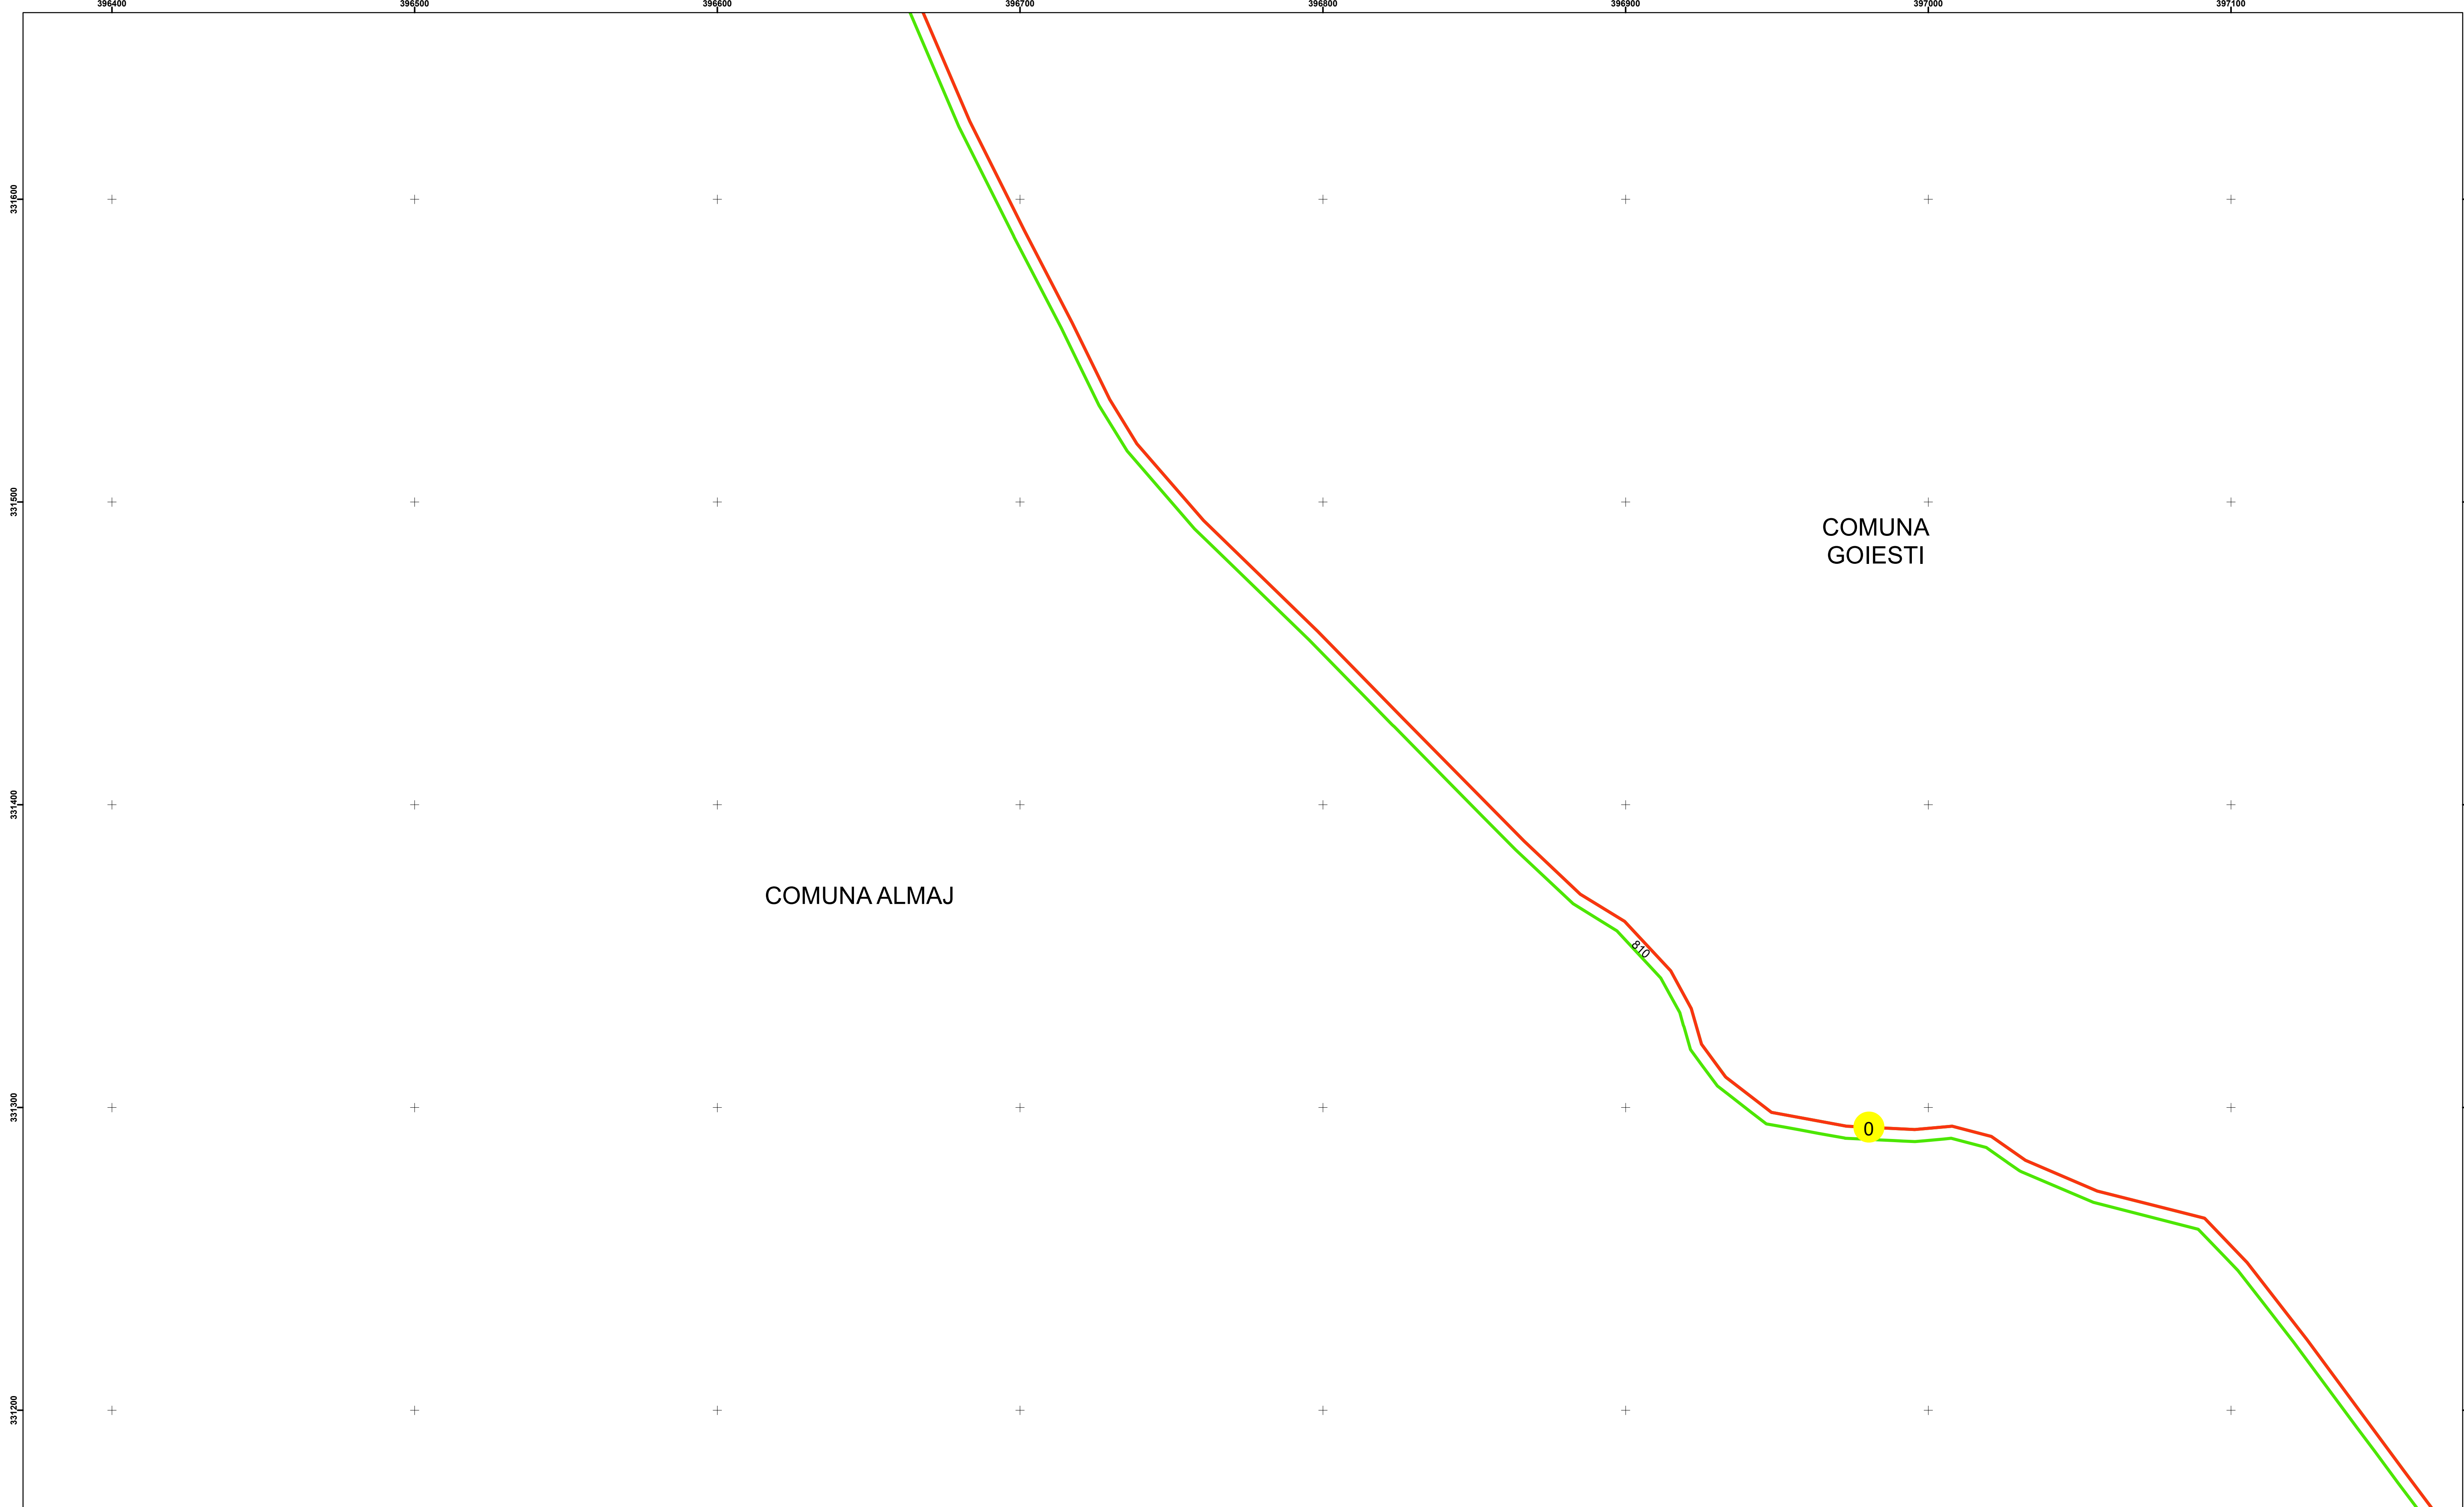

Executant: SC MEGAGIS SRL

Spre Publicare  
Data: iulie 2023

**PLAN CADASTRAL**

Comuna Almăj  
Județul Dolj  
Sector Cadastral 0

Scara 1:1000, sistem de proiecție STEREO 70

**Legendă**

	Limită UAT		Număr Sector Cadastral
	Limită Intravilan	458	Identificator Teren
	Sector Cadastral	C1	Număr Construcție
	Limită Imobil		Calea Ferată