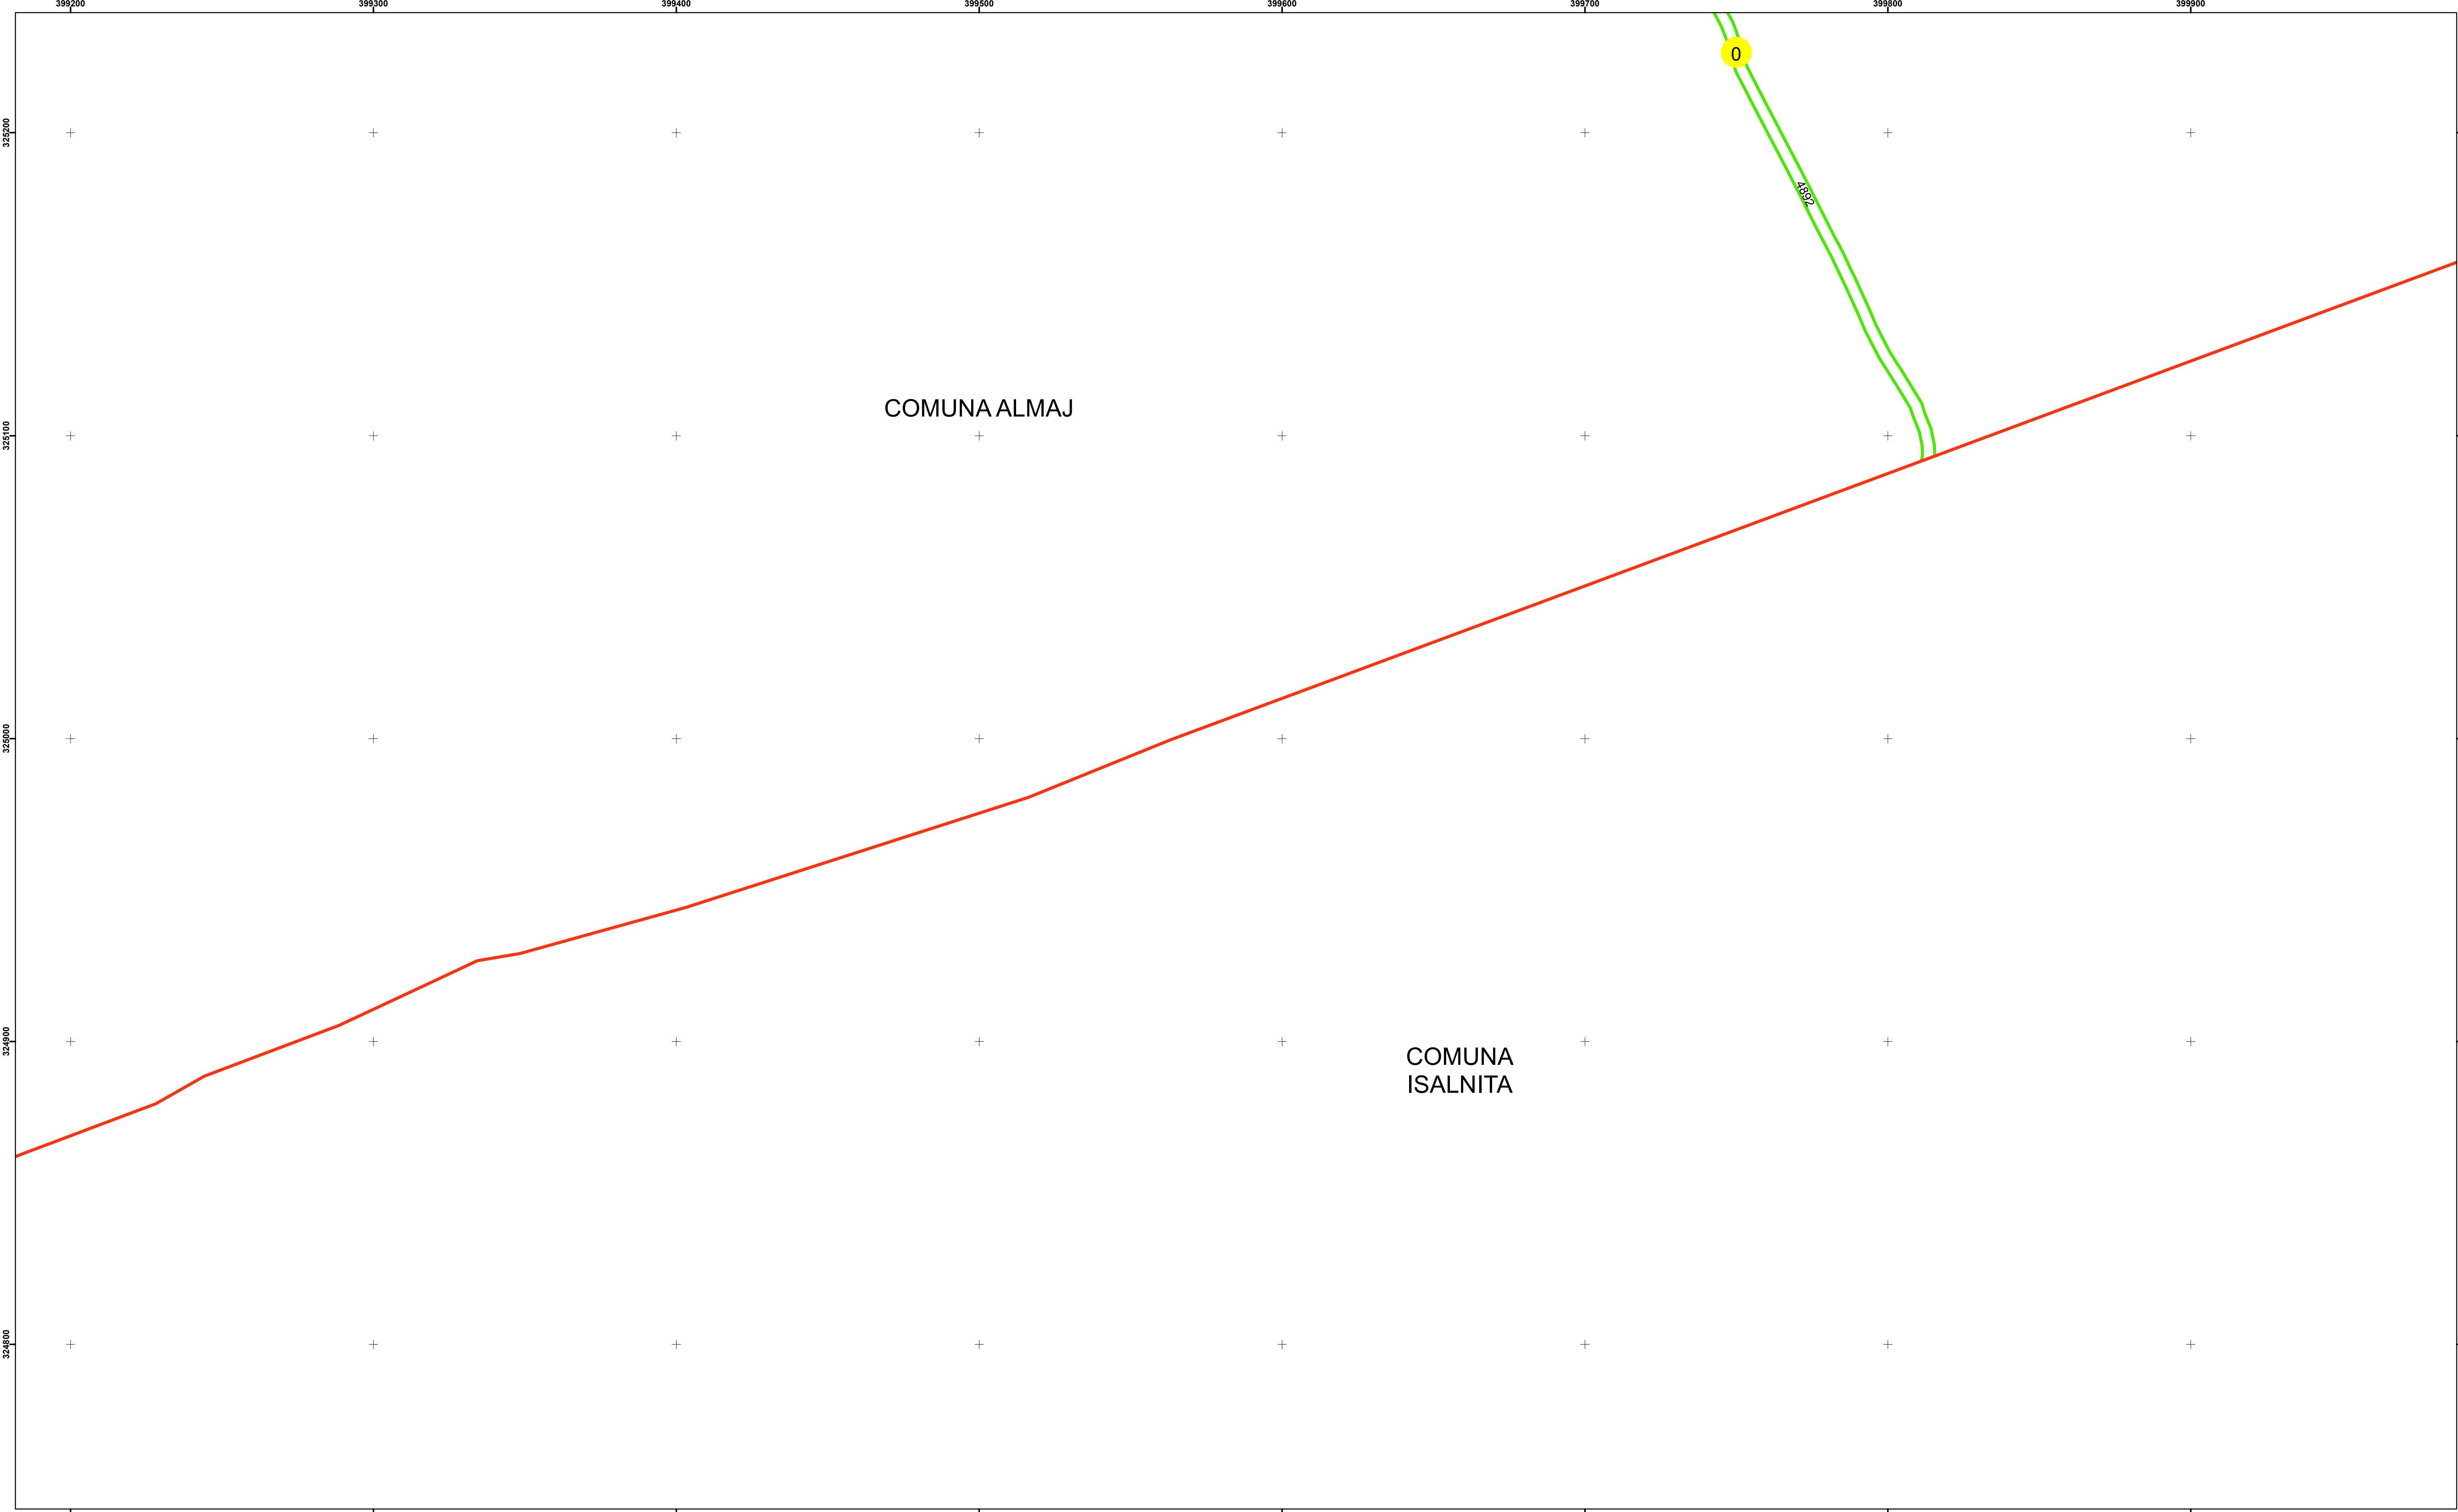

Executant: SC MEGAGIS SRL

Spre Publicare  
Data: iulie 2023

**PLAN CADASTRAL**

Comuna Almăj  
Județul Dolj  
Sector Cadastral 0

Scara 1:1000, sistem de proiecție STEREO 70

**Legendă**

	Limită UAT		Număr Sector Cadastral
	Limită Intravilan	458	Identificator Teren
	Sector Cadastral	C1	Număr Construcție
	Limită Imobil		Calea Ferată