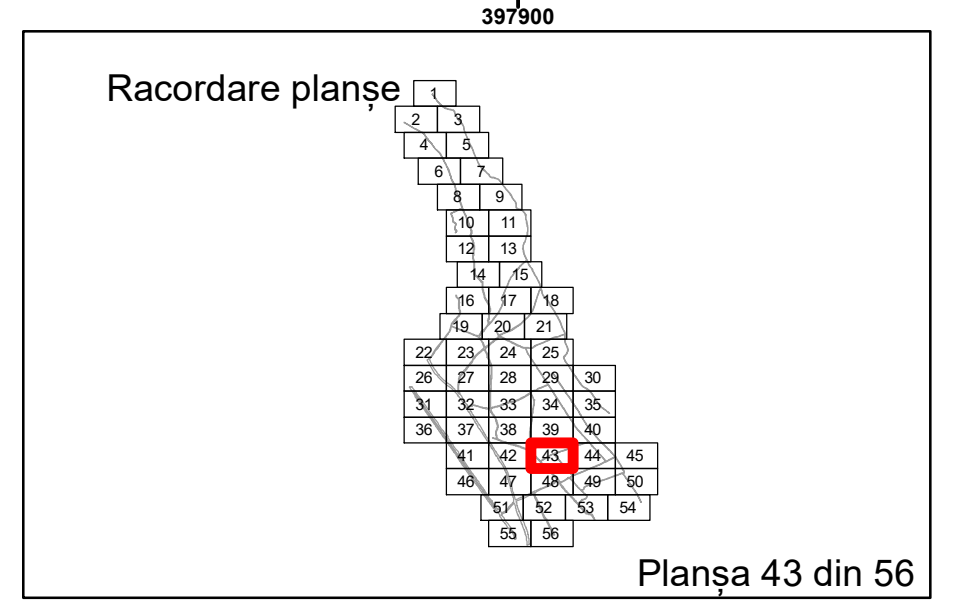

Executant: SC MEGAGIS SRL

Spre Publicare  
Data: iulie 2023

**PLAN CADASTRAL**

Comuna Almăj  
Județul Dolj  
Sector Cadastral 0

Scara 1:1000, sistem de proiecție STEREO 70

**Legendă**

	Limită UAT		Număr Sector Cadastral
	Limită Intravilan	458	Identificator Teren
	Sector Cadastral	C1	Număr Construcție
	Limită Imobil		Calea Ferată