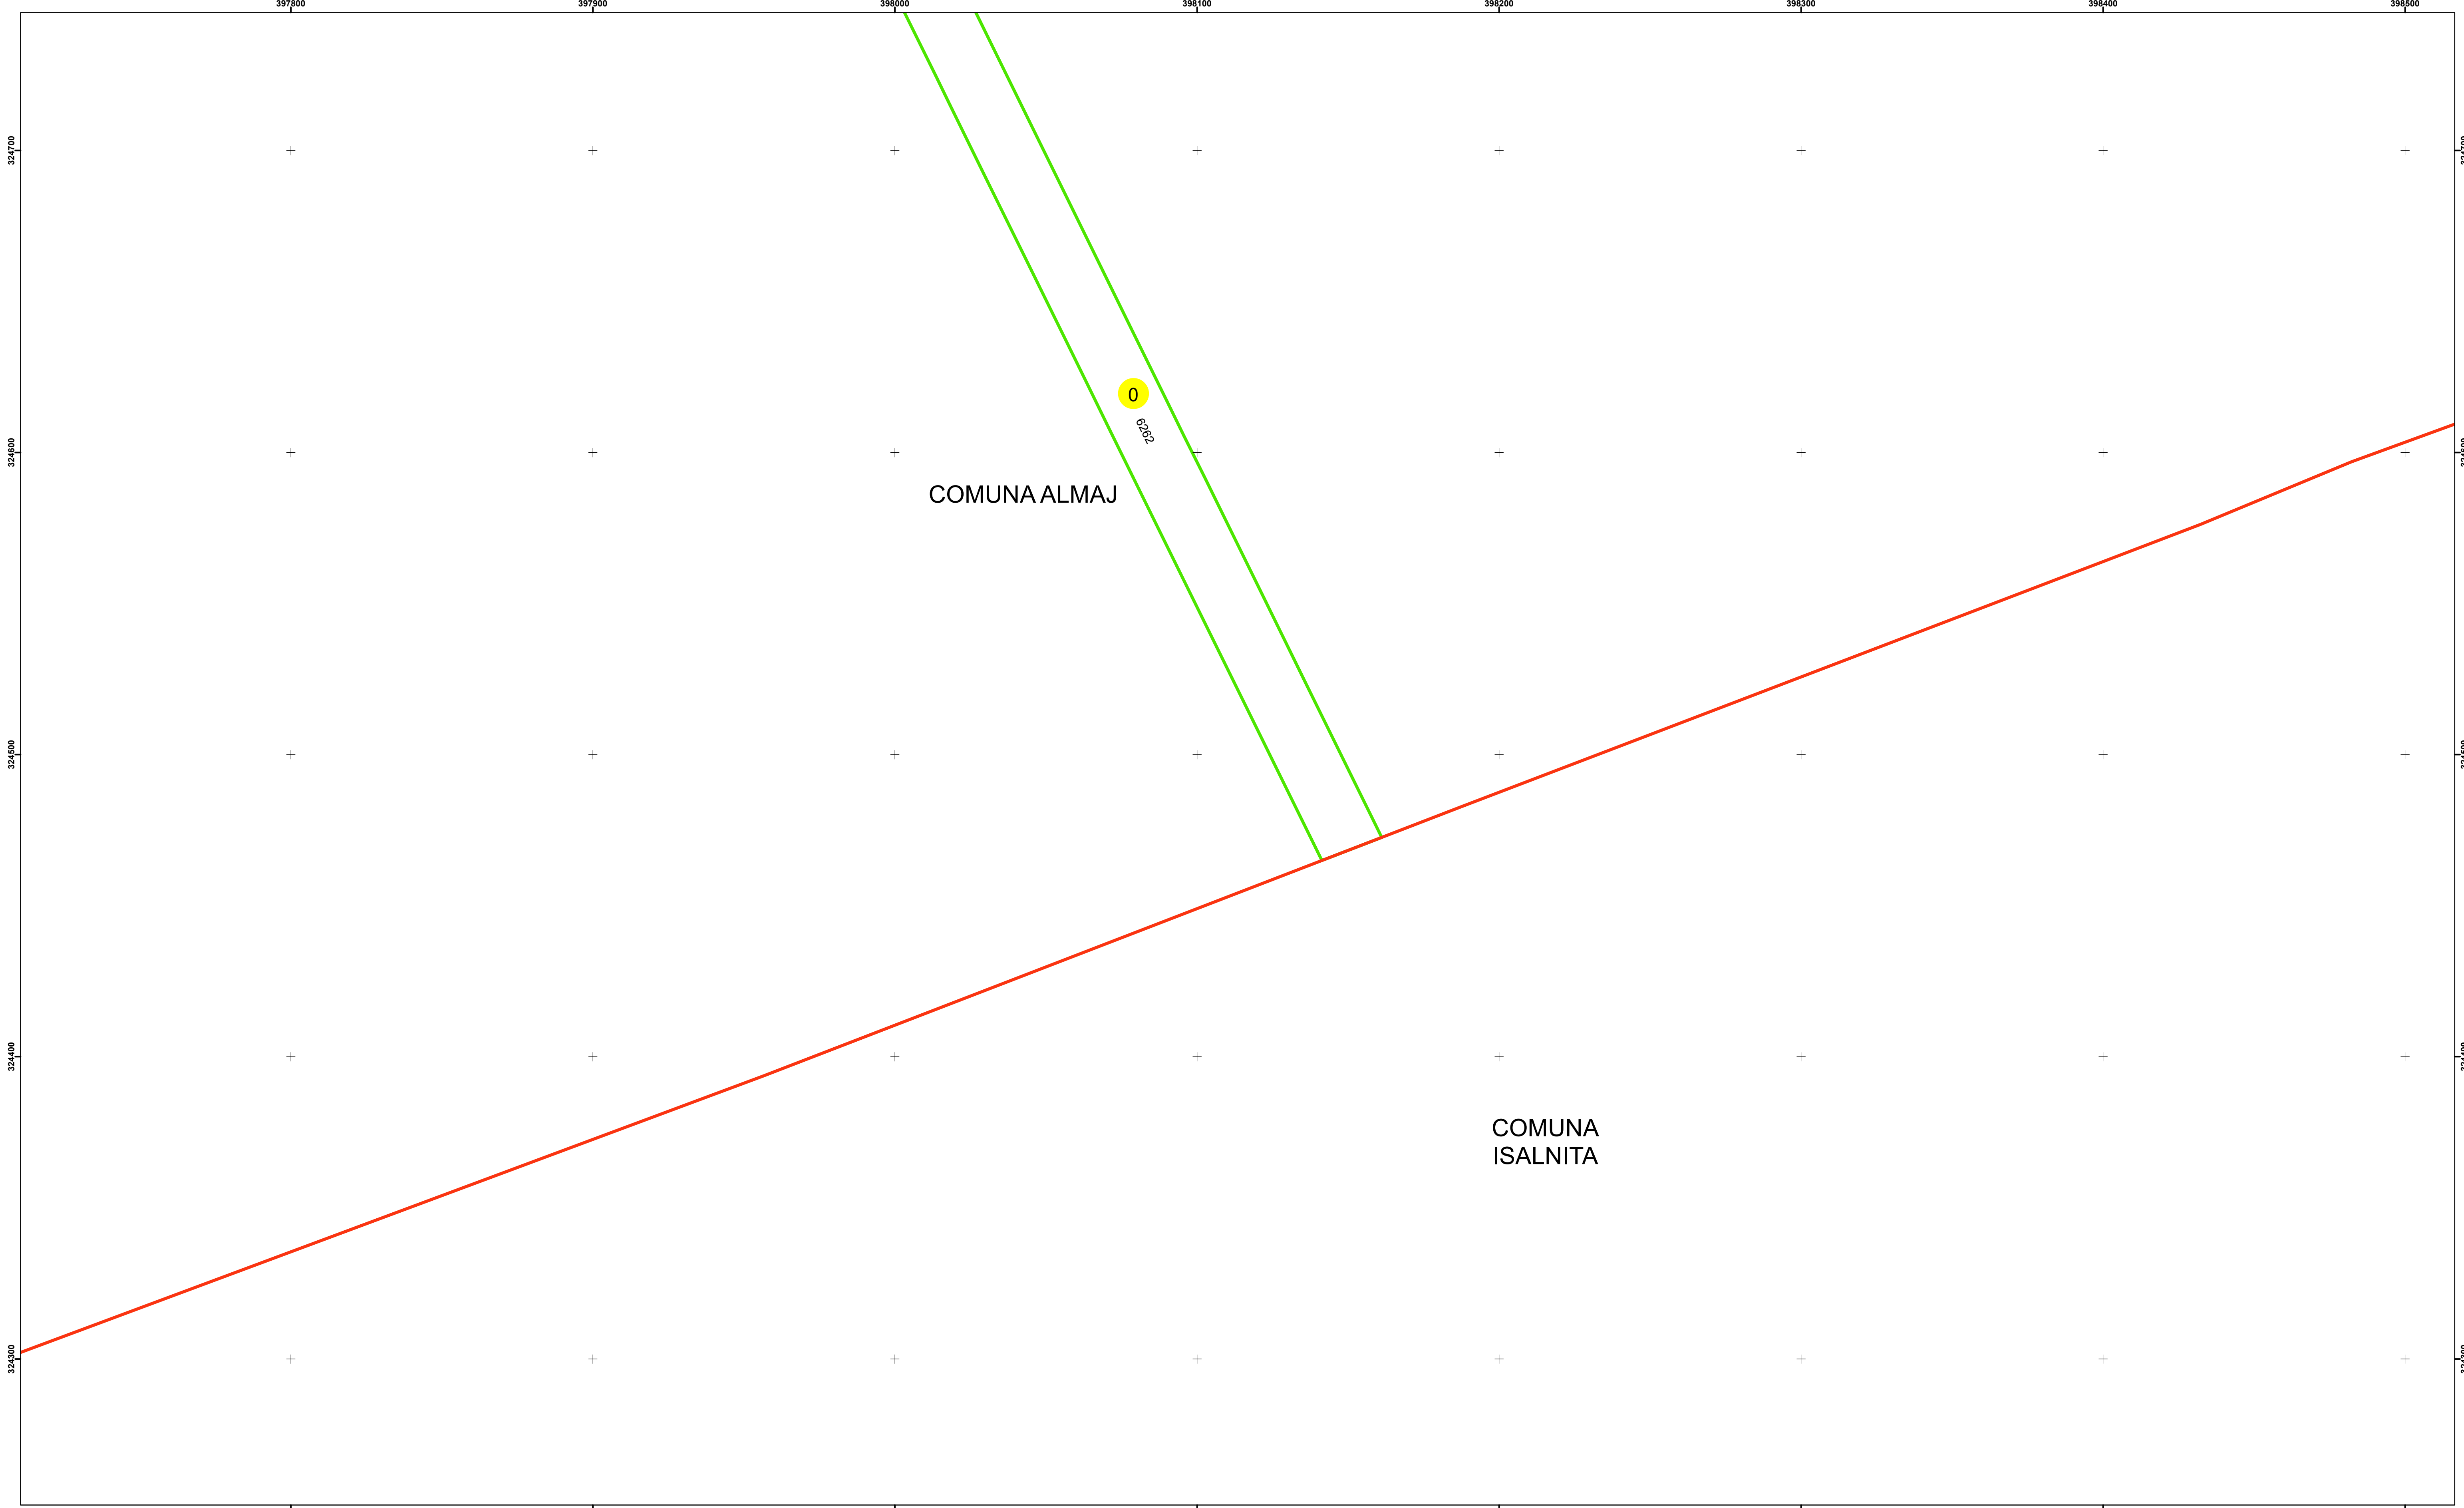

Executant: SC MEGAGIS SRL

Spre Publicare  
Data: iulie 2023

**PLAN CADASTRAL**

Comuna Almăj  
Județul Dolj  
Sector Cadastral 0

Scara 1:1000, sistem de proiecție STEREO 70

**Legendă**

	Limită UAT		Număr Sector Cadastral
	Limită Intravilan	458	Identificator Teren
	Sector Cadastral	C1	Număr Construcție
	Limită Imobil		Calea Ferată