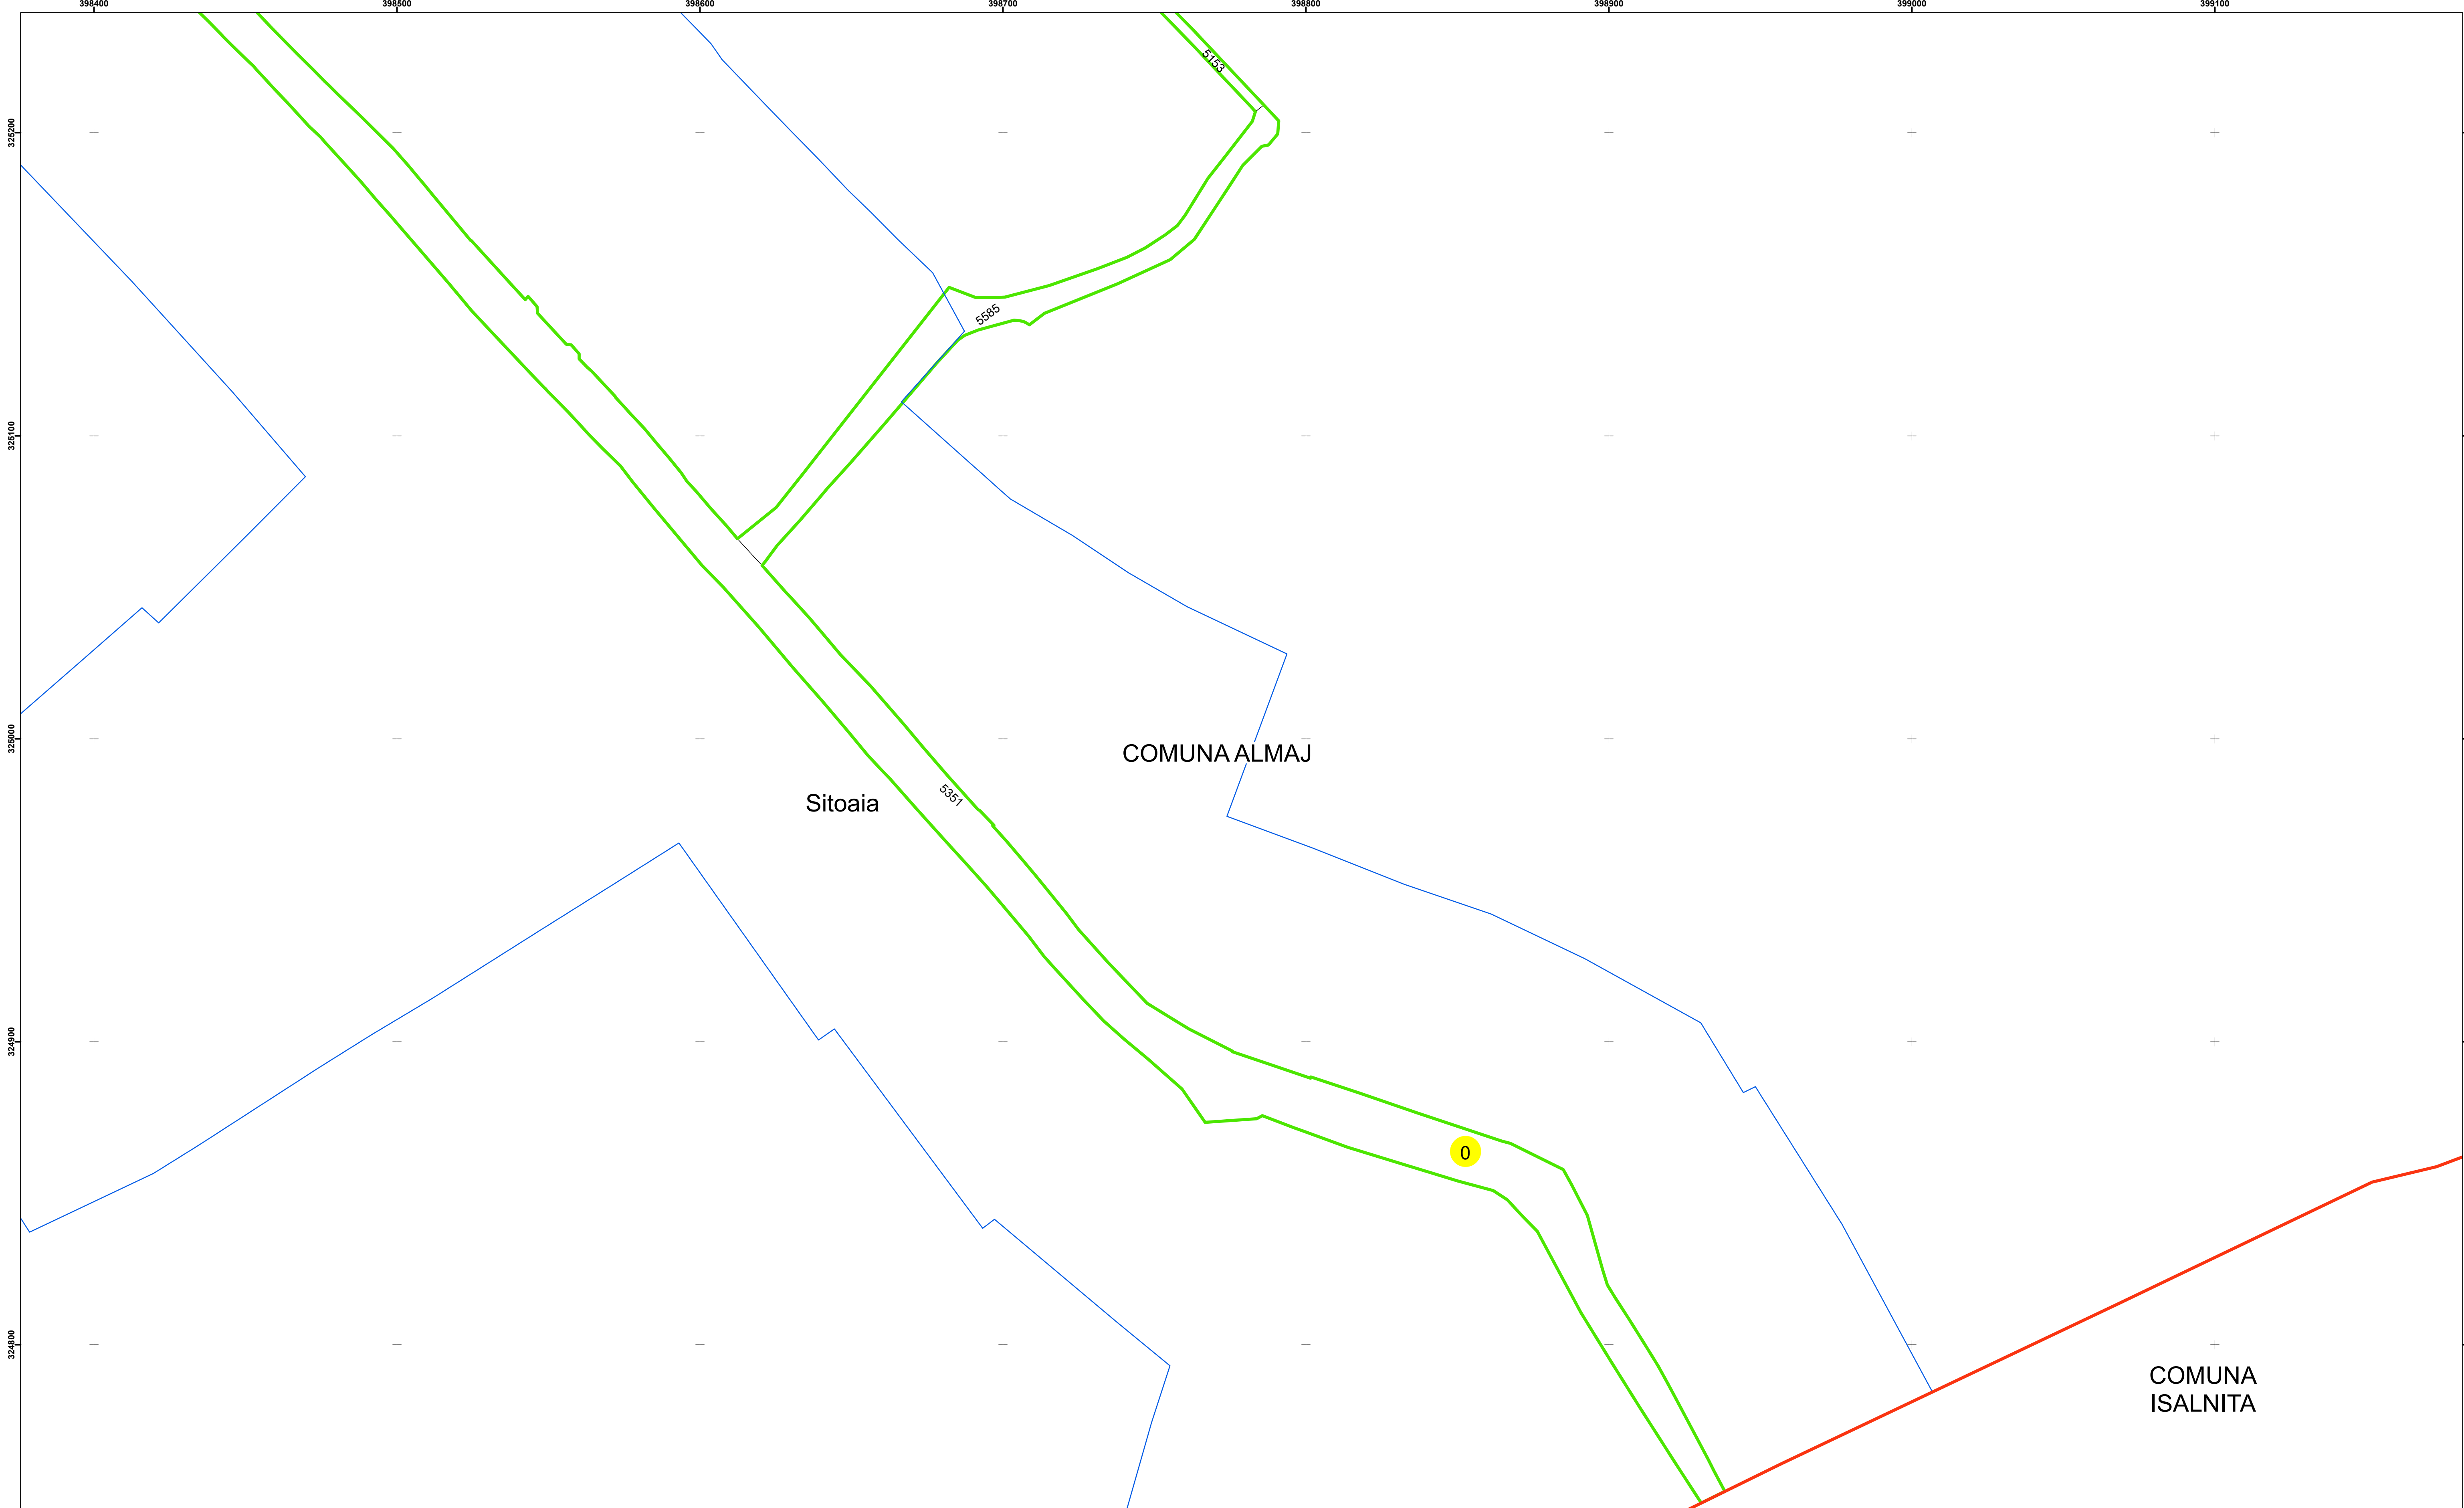

Executant: SC MEGAGIS SRL

Spre Publicare  
Data: iulie 2023

**PLAN CADASTRAL**

Comuna Almăj  
Județul Dolj  
Sector Cadastral 0

Scara 1:1000, sistem de proiecție STEREO 70

**Legendă**

	Limită UAT		Număr Sector Cadastral
	Limită Intravilan	458	Identificator Teren
	Sector Cadastral	C1	Număr Construcție
	Limită Imobil		Calea Ferată