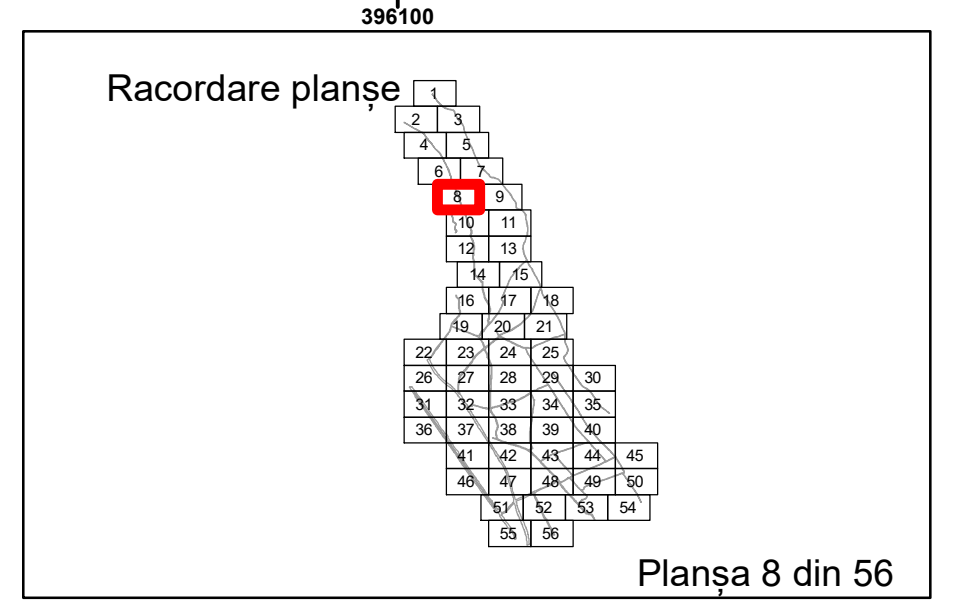

Executant: SC MEGAGIS SRL

Spre Publicare  
Data: iulie 2023

**PLAN CADASTRAL**

Comuna Almăj  
Județul Dolj  
Sector Cadastral 0

Scara 1:1000, sistem de proiecție STEREO 70

**Legendă**

	Limită UAT		Număr Sector Cadastral
	Limită Intravilan	458	Identificator Teren
	Sector Cadastral	C1	Număr Construcție
	Limită Imobil		Calea Ferată