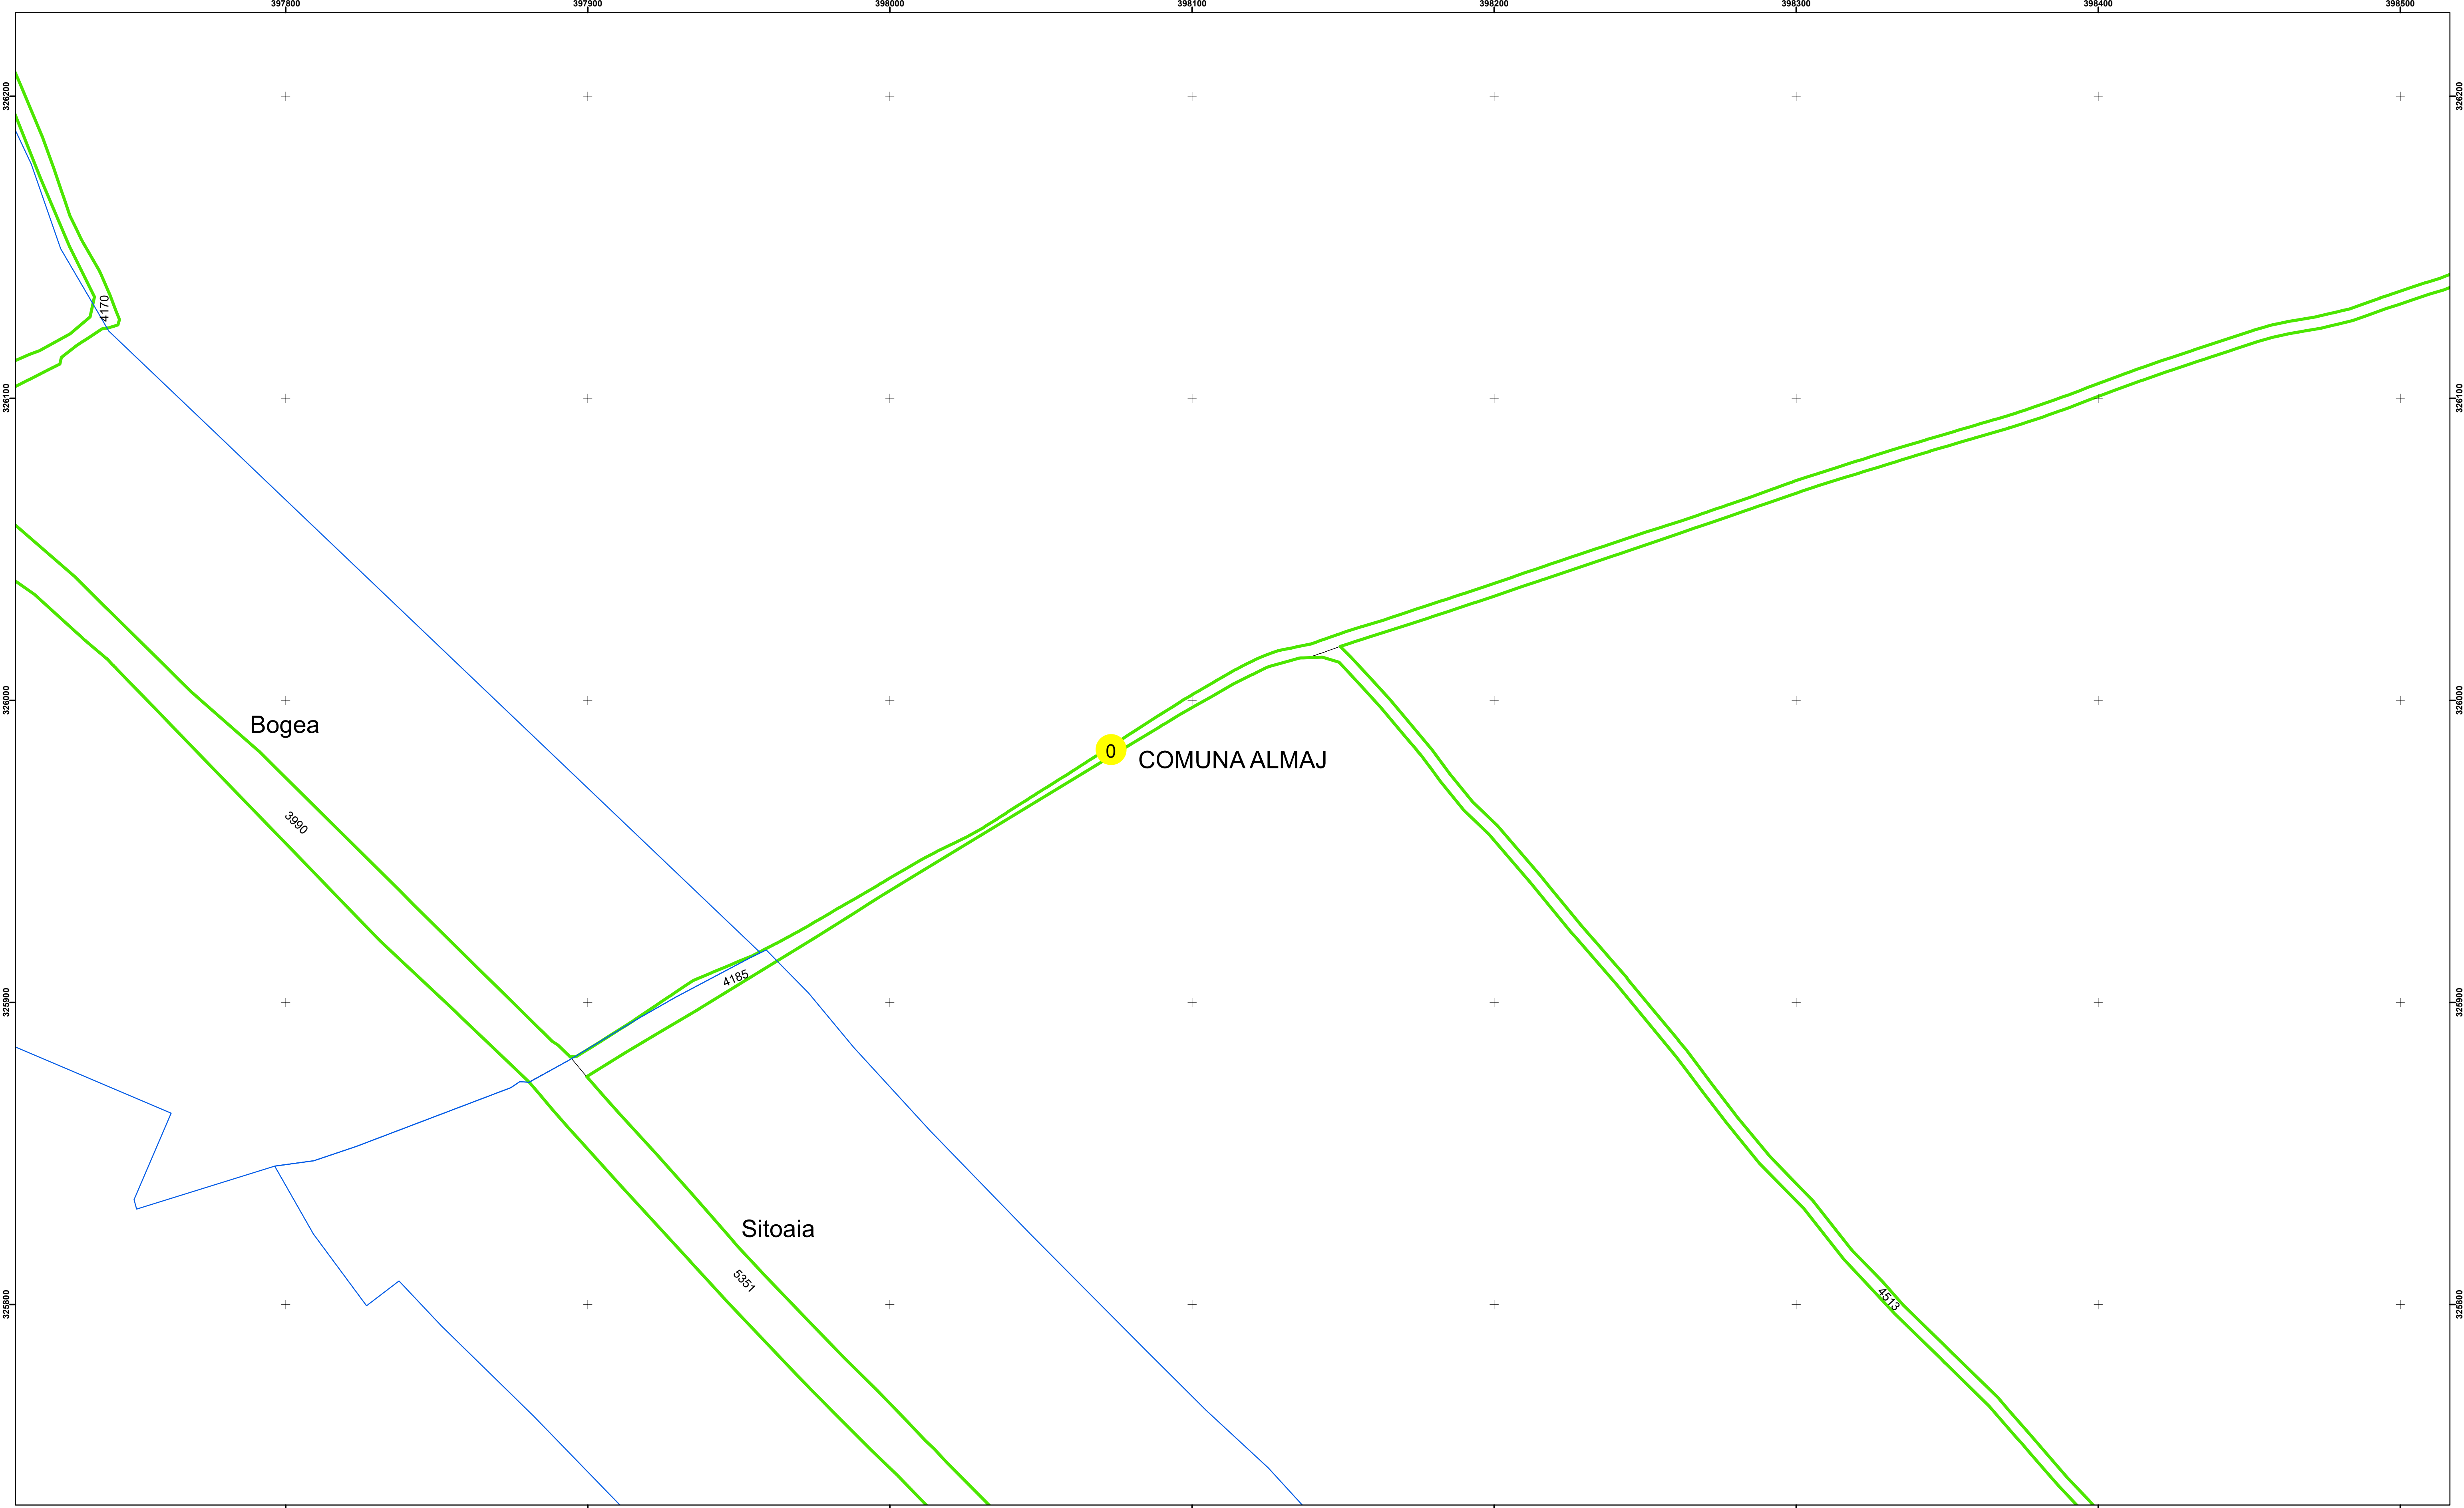

Executant: SC MEGAGIS SRL

Spre Publicare  
Data: iulie 2023

**PLAN CADASTRAL**

Comuna Almăj  
Județul Dolj  
Sector Cadastral 0

Scara 1:1000, sistem de proiecție STEREO 70

**Legendă**

	Limită UAT		Număr Sector Cadastral
	Limită Intravilan	458	Identificator Teren
	Sector Cadastral	C1	Număr Construcție
	Limită Imobil		Calea Ferată