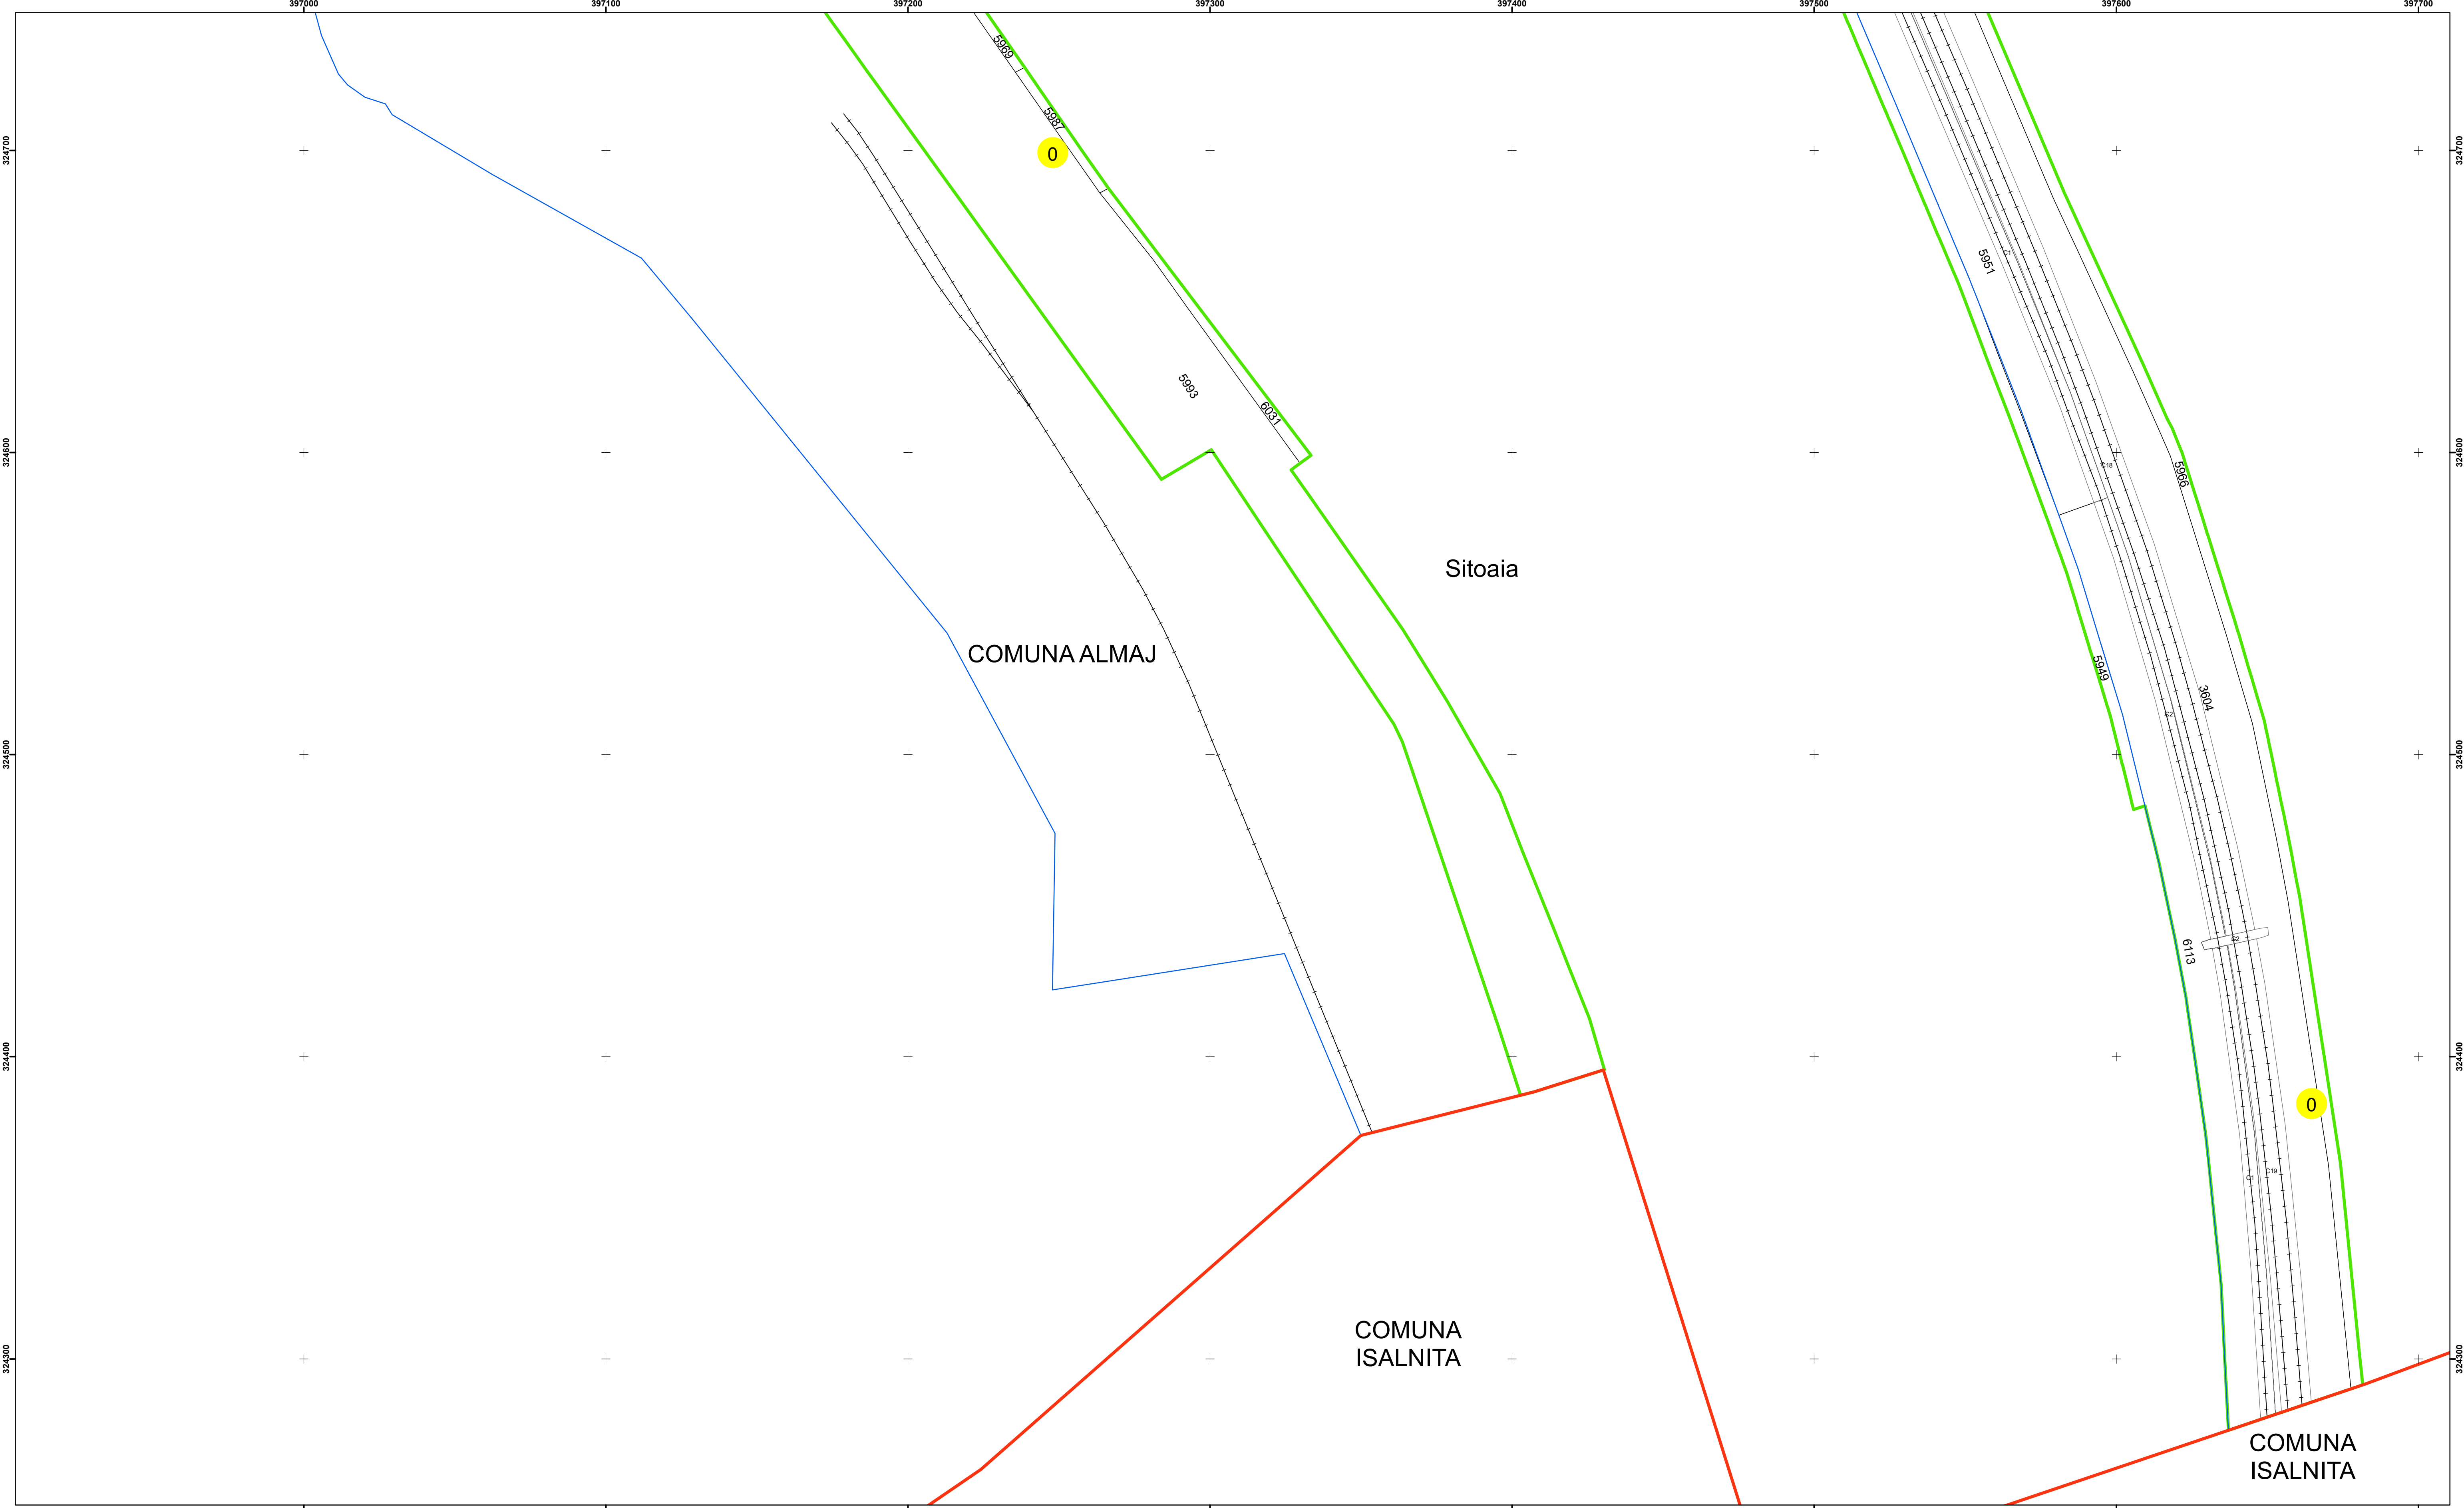

Executant: SC MEGAGIS SRL

Spre Publicare  
Data: iulie 2023

**PLAN CADASTRAL**

Comuna Almăj  
Județul Dolj  
Sector Cadastral 0

Scara 1:1000, sistem de proiecție STEREO 70

**Legendă**

	Limită UAT		Număr Sector Cadastral
	Limită Intravilan	458	Identificator Teren
	Sector Cadastral	C1	Număr Construcție
	Limită Imobil		Calea Ferată