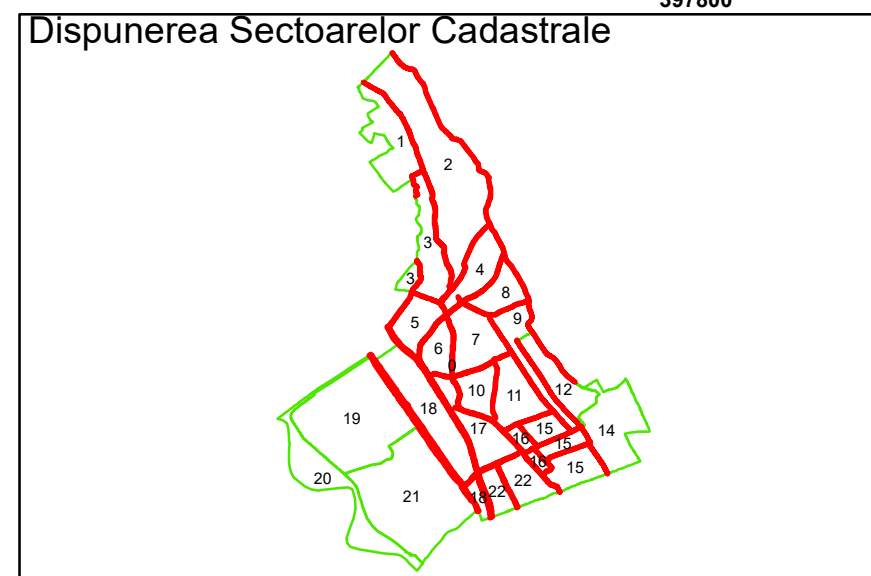

Legendă

	Limită UAT		Număr Sector Cadastral
	Limită Intravilan	458	Identificator Teren
	Sector Cadastral	C1	Număr Construcție
	Limită Imobil		Calea Ferată

Executant: SC MEGAGIS SRL

Spre Publicare
Data: iulie 2023

PLAN CADASTRAL

Comuna Almăj
Județul Dolj
Sector Cadastral 0

Scara 1:1000, sistem de proiecție STEREO 70