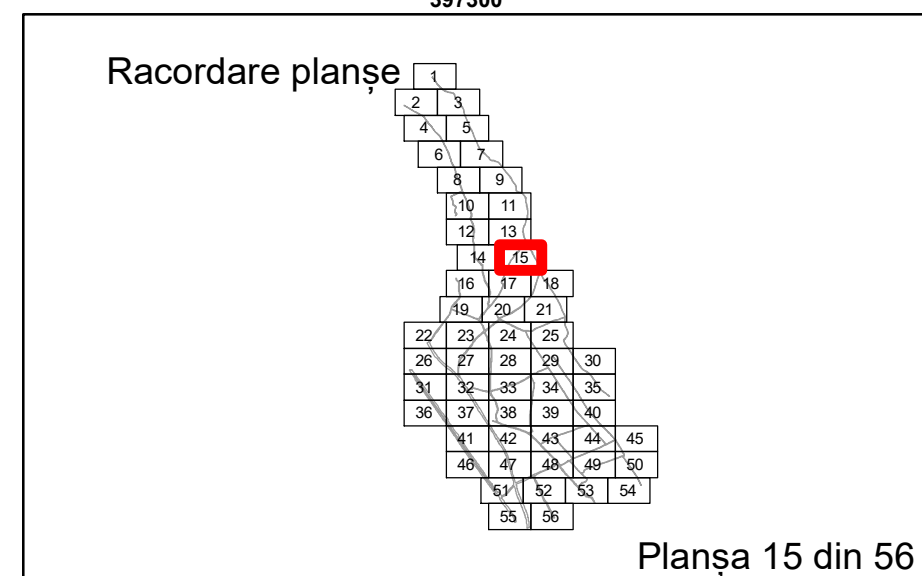

Executant: SC MEGAGIS SRL

Spre Publicare  
Data: iulie 2023

**PLAN CADASTRAL**

Comuna Almăj  
Județul Dolj  
Sector Cadastral 0

Scara 1:1000, sistem de proiecție STEREO 70

**Legendă**

	Limită UAT		Număr Sector Cadastral
	Limită Intravilan	458	Identificator Teren
	Sector Cadastral	C1	Număr Construcție
	Limită Imobil		Calea Ferată