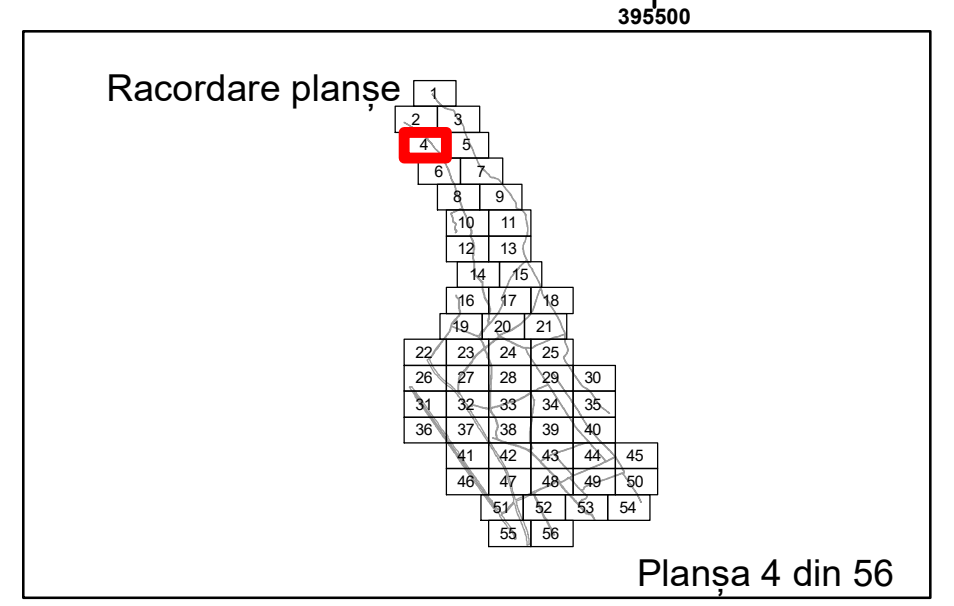

Executant: SC MEGAGIS SRL

Spre Publicare  
Data: iulie 2023

**PLAN CADASTRAL**

Comuna Almăj  
Județul Dolj  
Sector Cadastral 0

Scara 1:1000, sistem de proiecție STEREO 70

**Legendă**

	Limită UAT		Număr Sector Cadastral
	Limită Intravilan	458	Identificator Teren
	Sector Cadastral	C1	Număr Construcție
	Limită Imobil		Calea Ferată