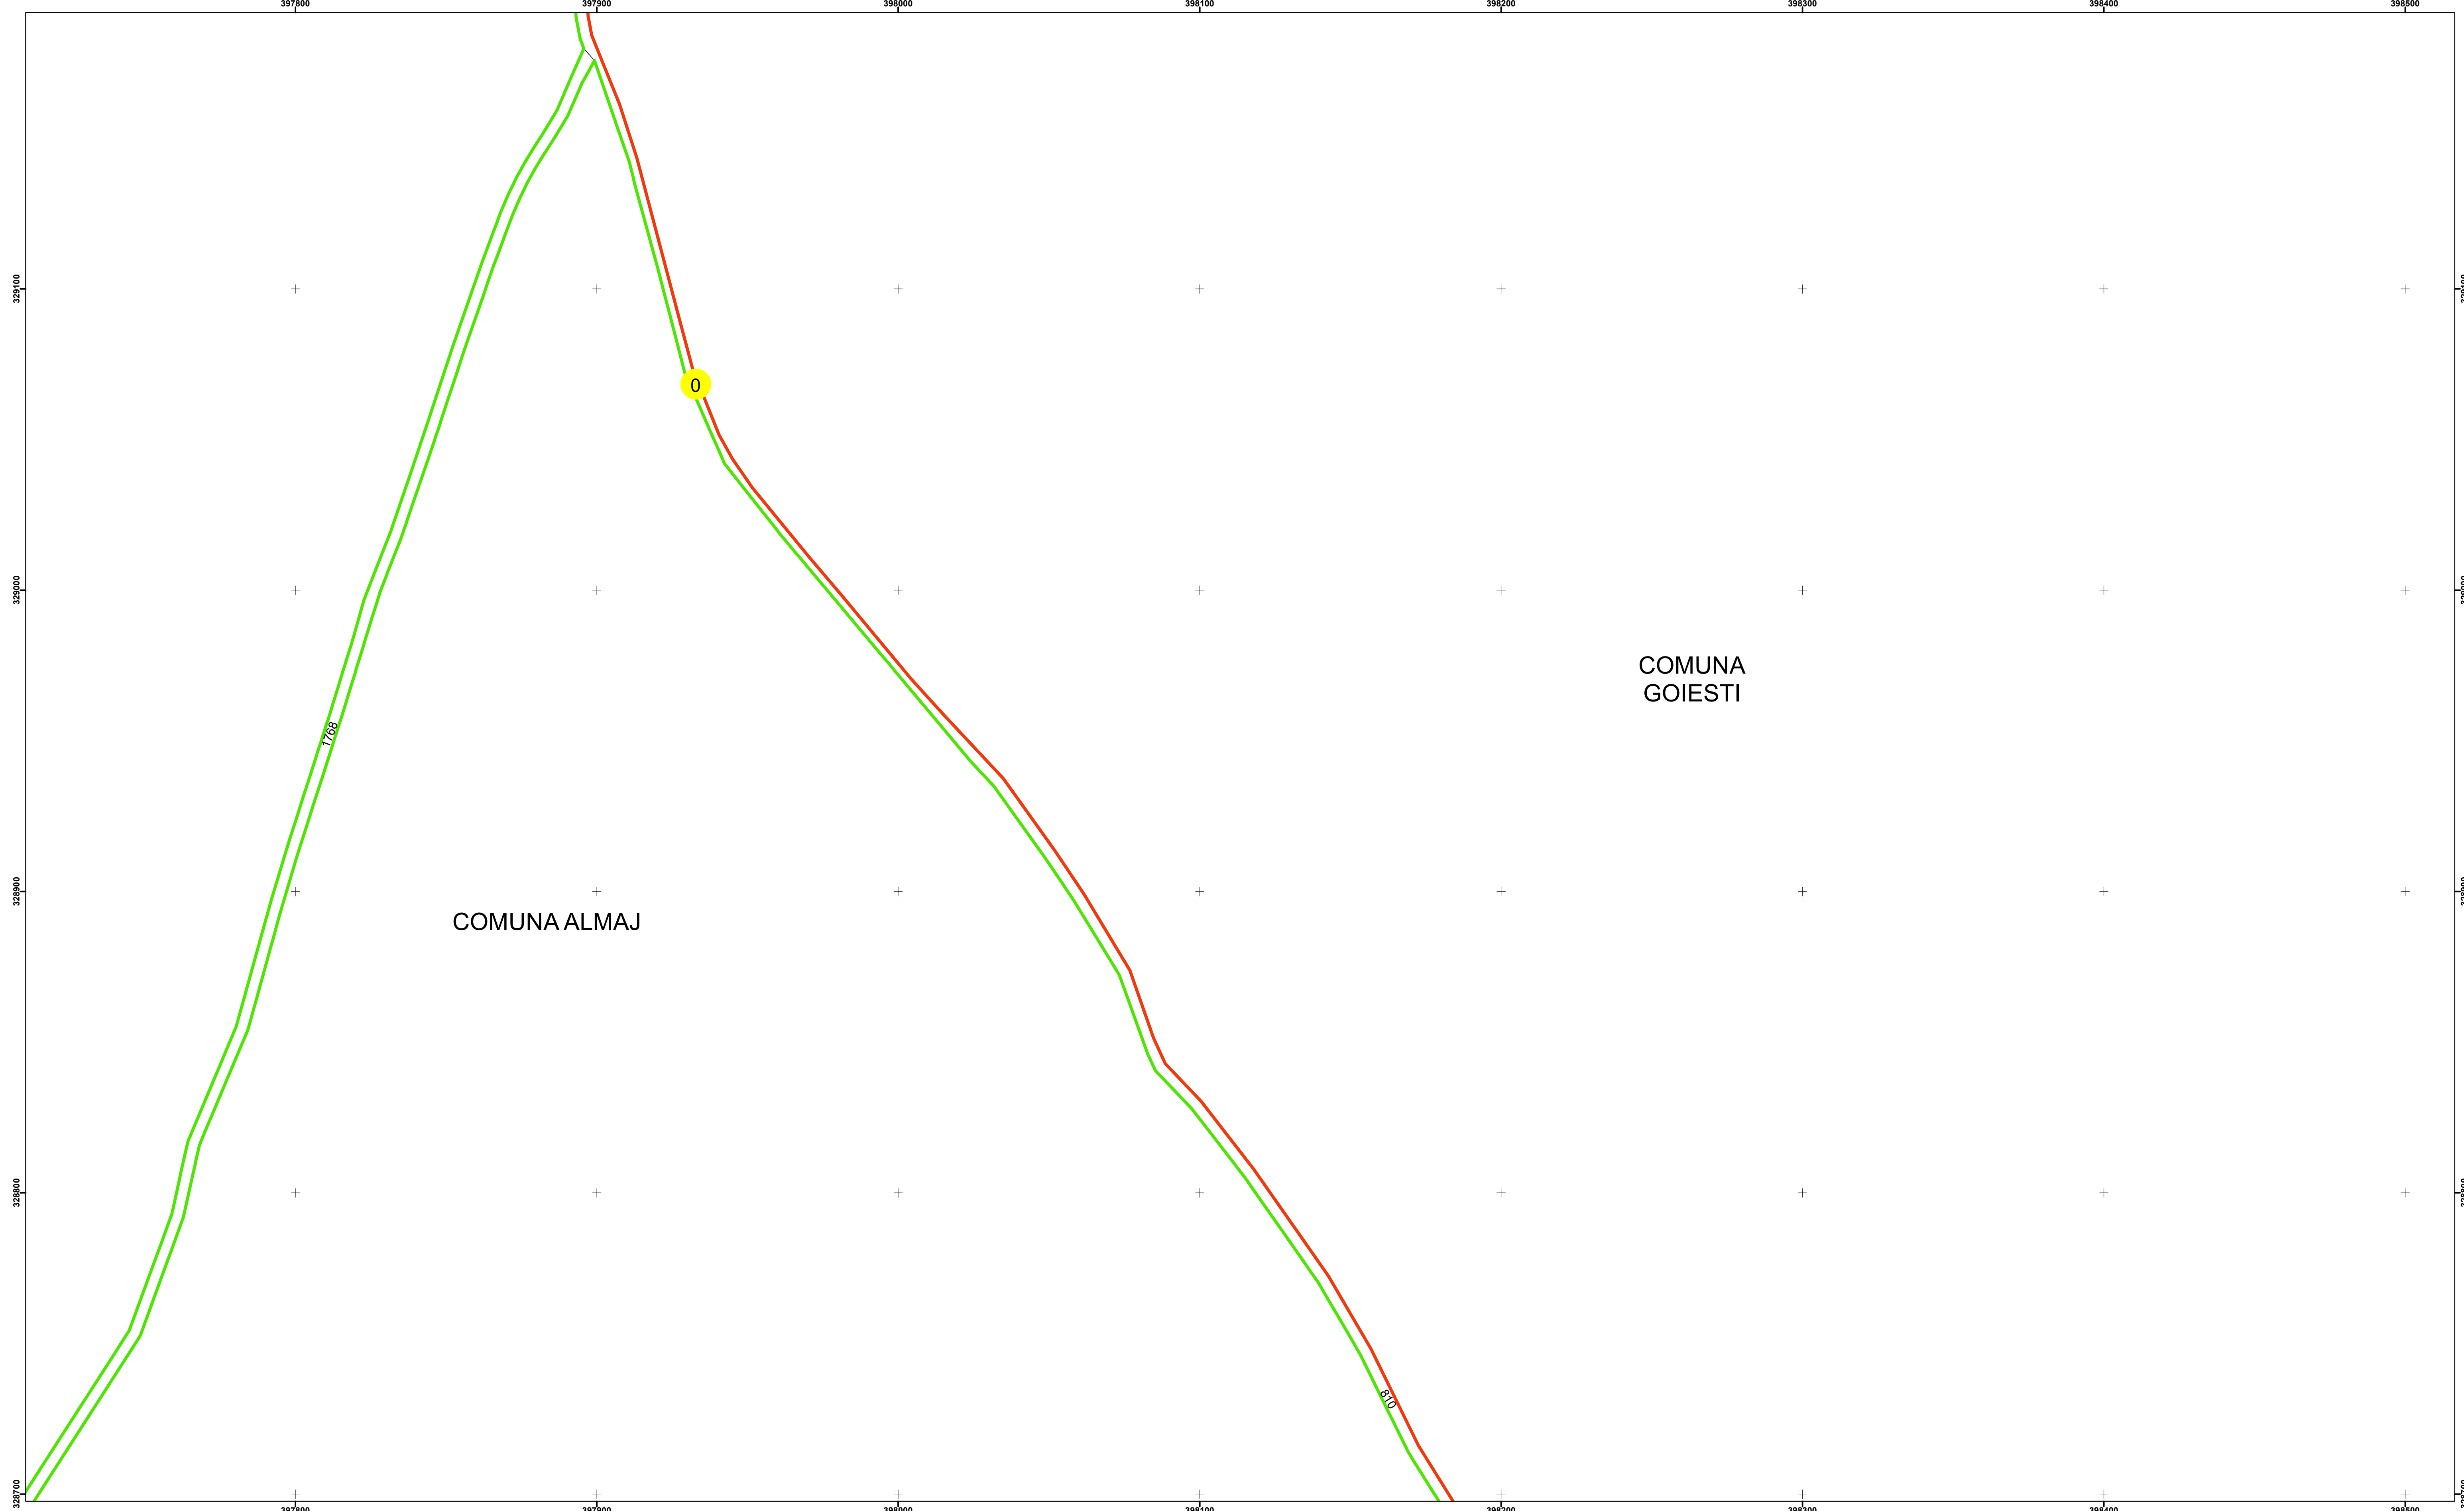

Executant: SC MEGAGIS SRL

Spre Publicare  
Data: iulie 2023

**PLAN CADASTRAL**

Comuna Almăj  
Județul Dolj  
Sector Cadastral 0

Scara 1:1000, sistem de proiecție STEREO 70

**Legendă**

	Limită UAT		Număr Sector Cadastral
	Limită Intravilan	458	Identificator Teren
	Sector Cadastral	C1	Număr Construcție
	Limită Imobil		Calea Ferată