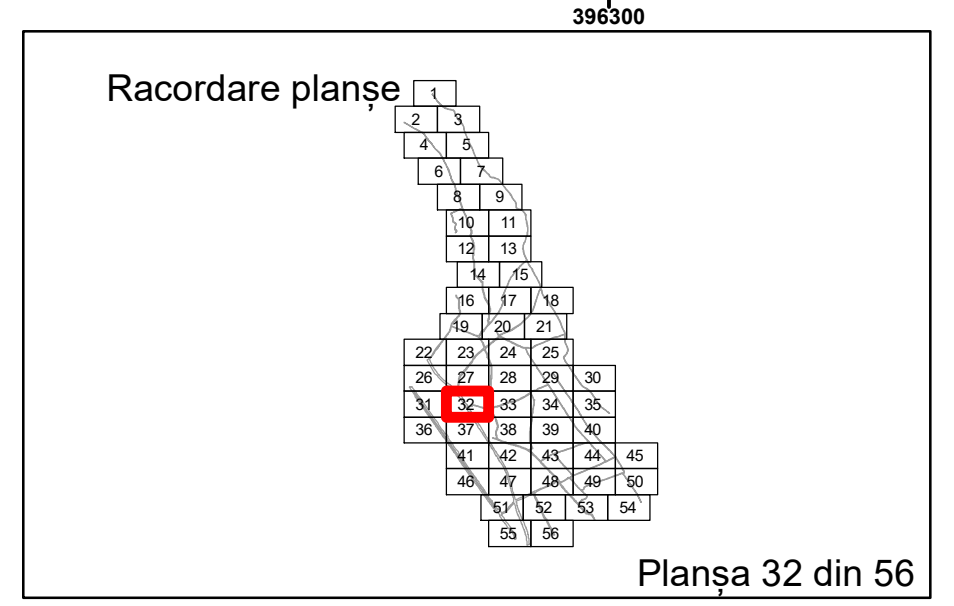

Executant: SC MEGAGIS SRL

Spre Publicare  
Data: iulie 2023

**PLAN CADASTRAL**

Comuna Almăj  
Județul Dolj  
Sector Cadastral 0

Scara 1:1000, sistem de proiecție STEREO 70

**Legendă**

	Limită UAT		Număr Sector Cadastral
	Limită Intravilan	458	Identificator Teren
	Sector Cadastral	C1	Număr Construcție
	Limită Imobil		Calea Ferată