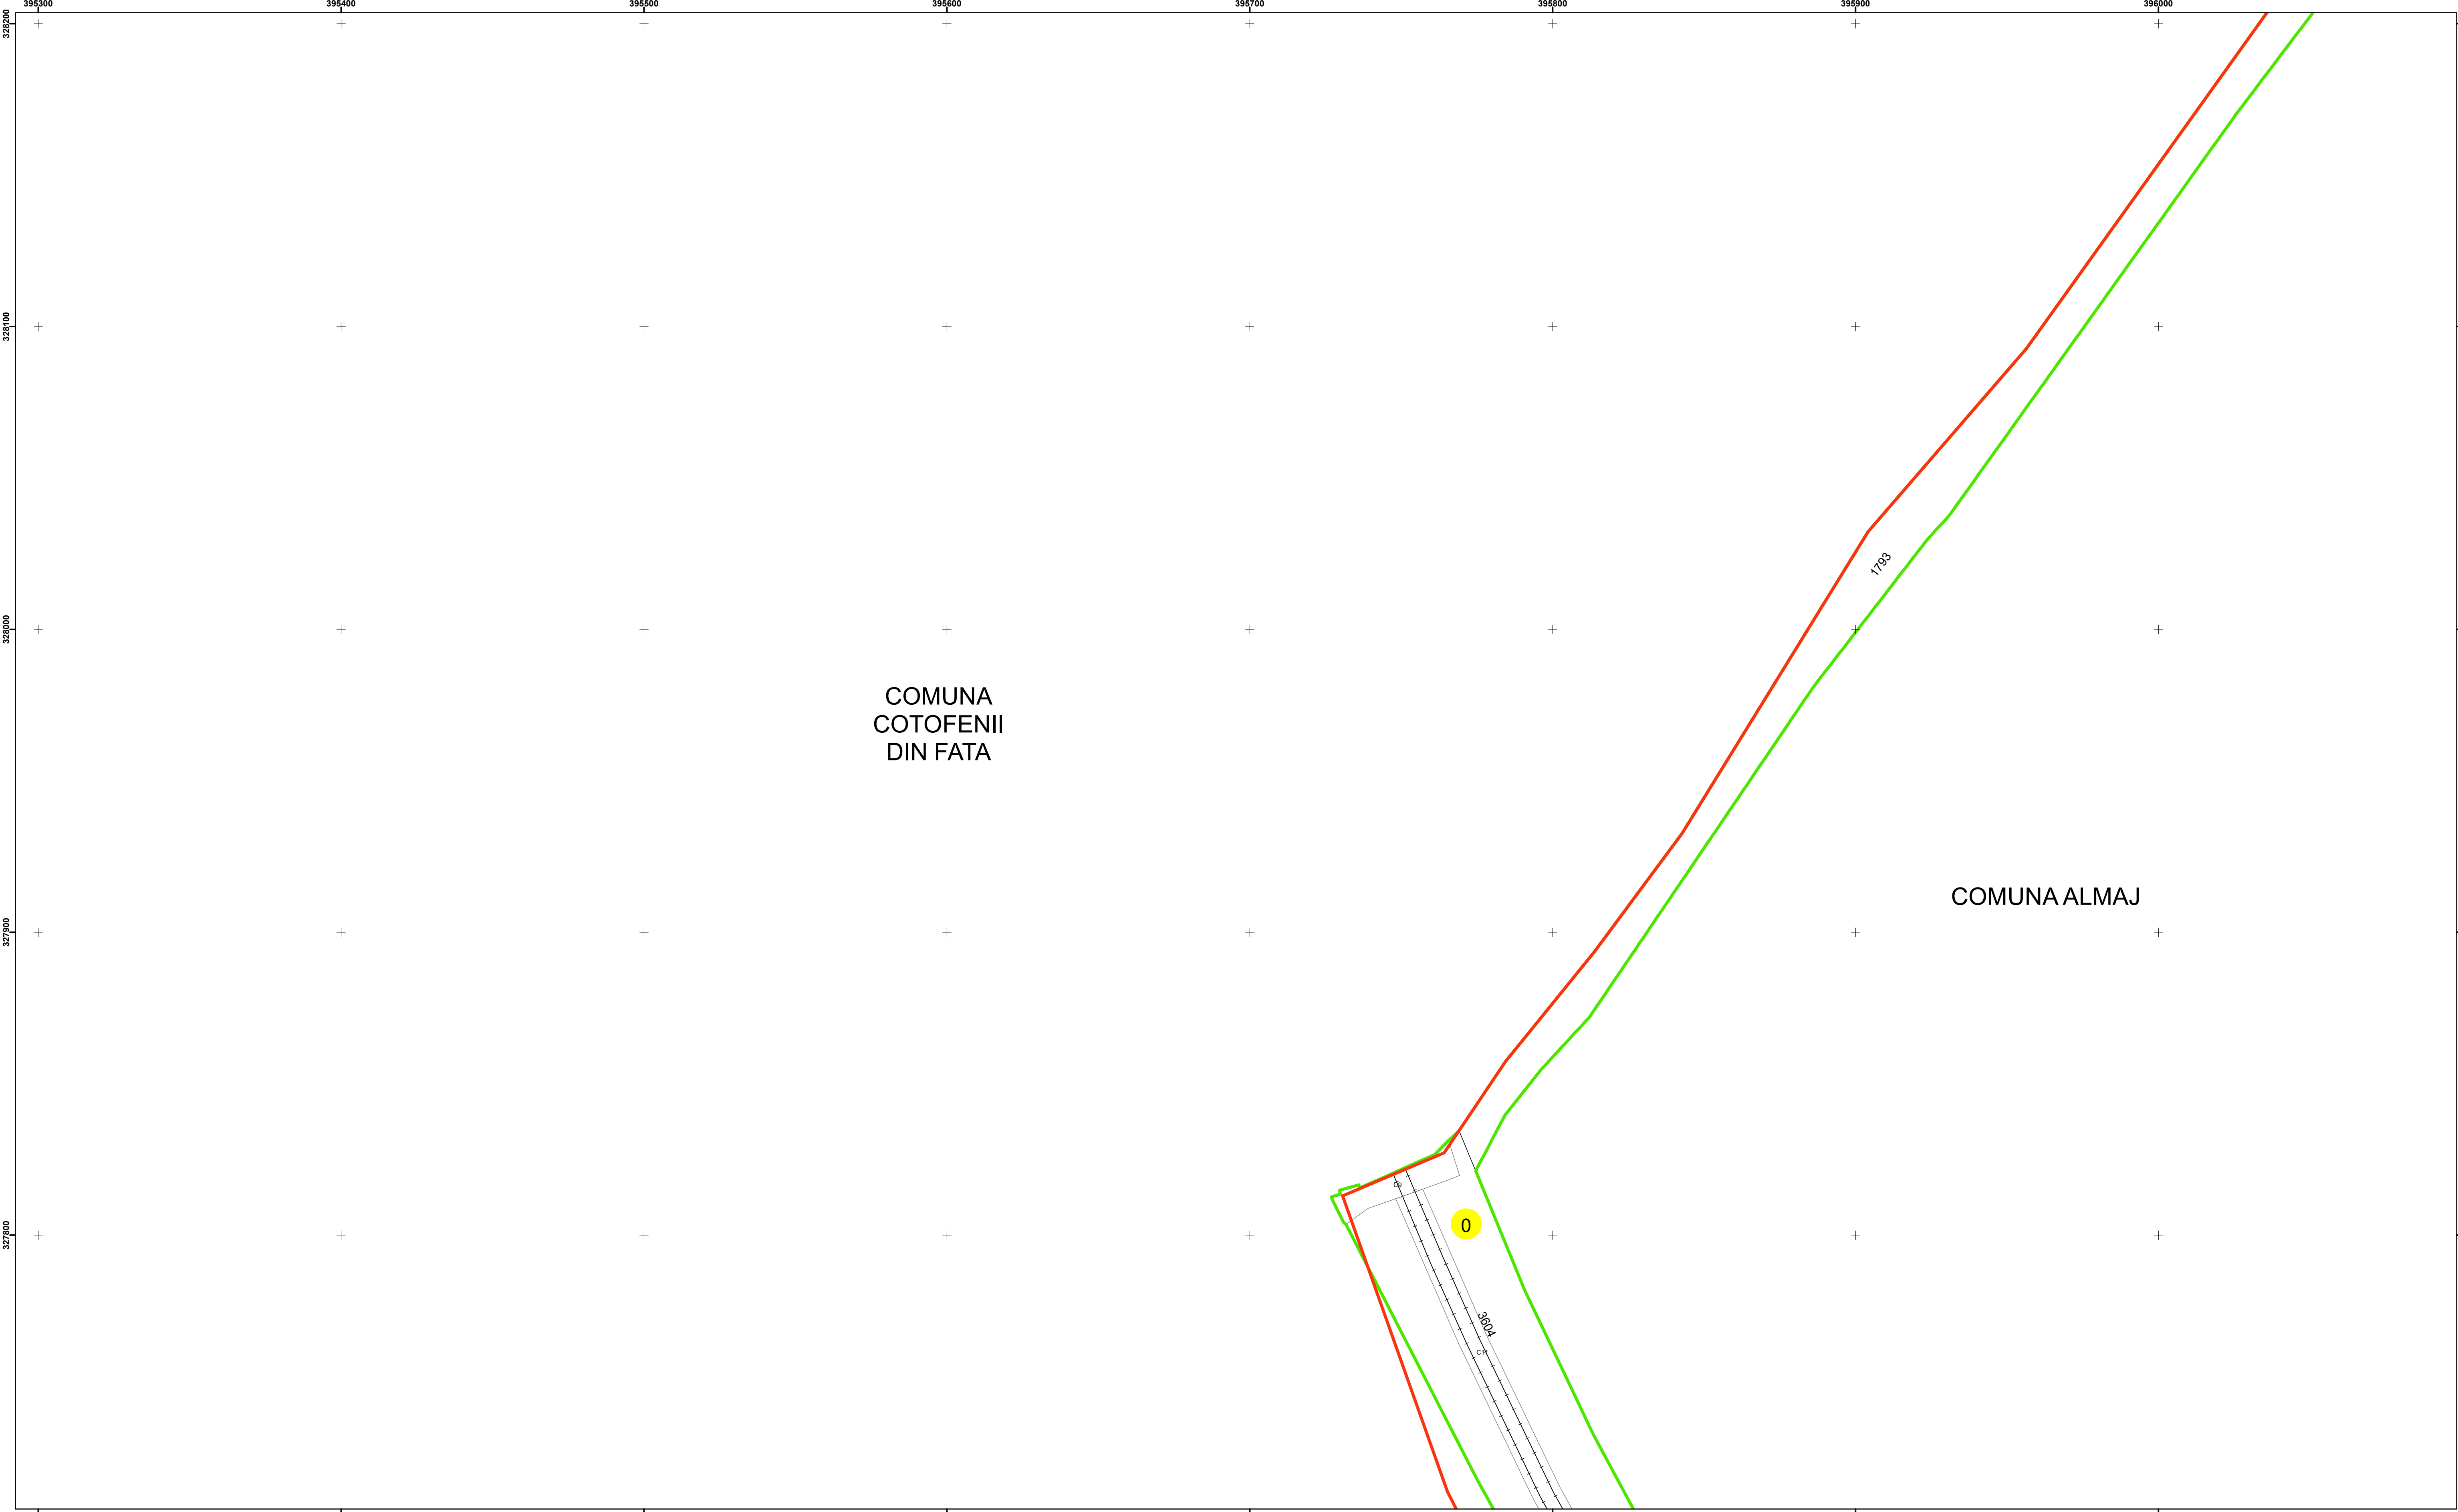

Executant: SC MEGAGIS SRL

Spre Publicare  
Data: iulie 2023

**PLAN CADASTRAL**

Comuna Almăj  
Județul Dolj  
Sector Cadastral 0

Scara 1:1000, sistem de proiecție STEREO 70

COMUNA  
COTOFENII  
DIN FATA

COMUNA ALMAJ