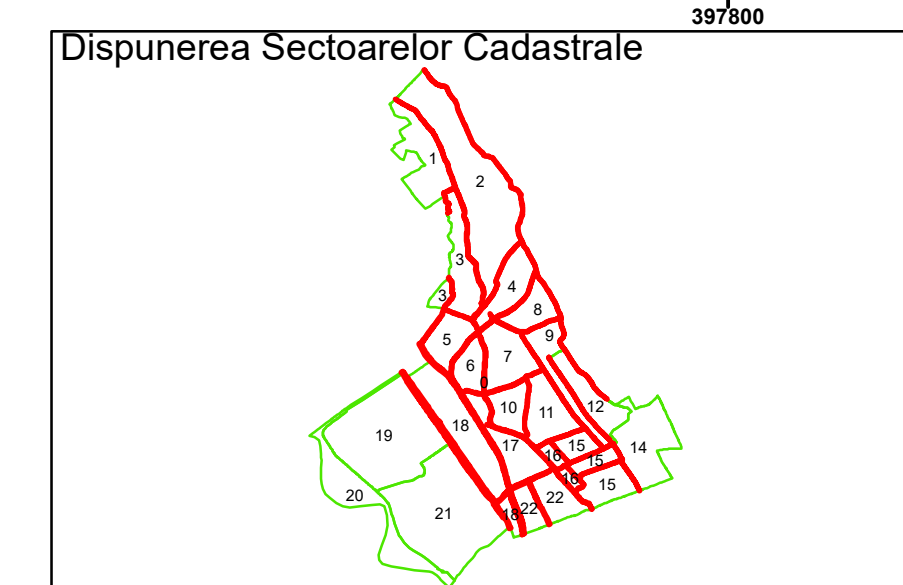

Executant: SC MEGAGIS SRL

Spre Publicare  
Data: iulie 2023

**PLAN CADASTRAL**

Comuna Almăj  
Județul Dolj  
Sector Cadastral 0

Scara 1:1000, sistem de proiecție STEREO 70

**Legendă**

	Limită UAT		Număr Sector Cadastral
	Limită Intravilan	458	Identificator Teren
	Sector Cadastral	C1	Număr Construcție
	Limită Imobil		Calea Ferată