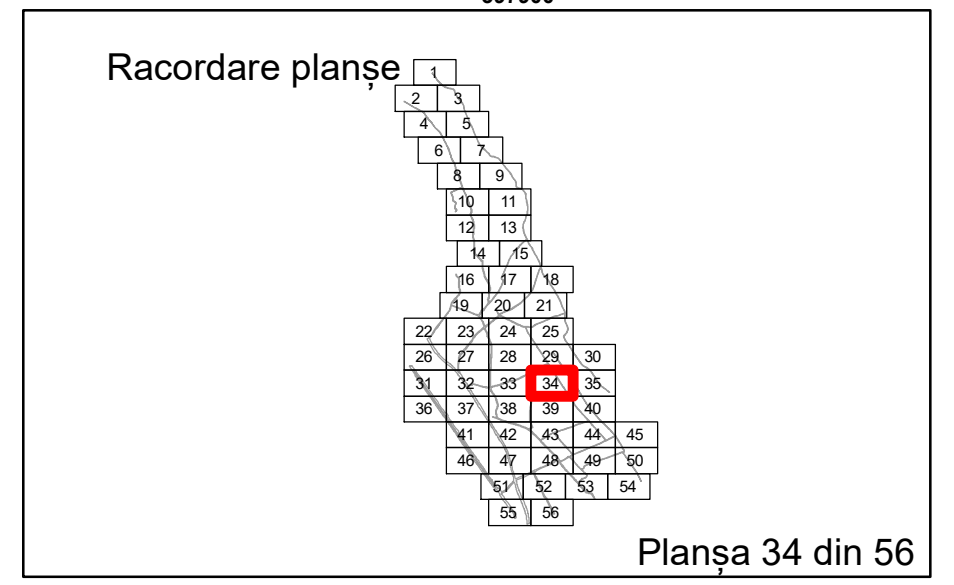

Executant: SC MEGAGIS SRL

Spre Publicare  
Data: iulie 2023

**PLAN CADASTRAL**

Comuna Almăj  
Județul Dolj  
Sector Cadastral 0

Scara 1:1000, sistem de proiecție STEREO 70

**Legendă**

	Limită UAT		Număr Sector Cadastral
	Limită Intravilan	458	Identificator Teren
	Sector Cadastral	C1	Număr Construcție
	Limită Imobil		Calea Ferată