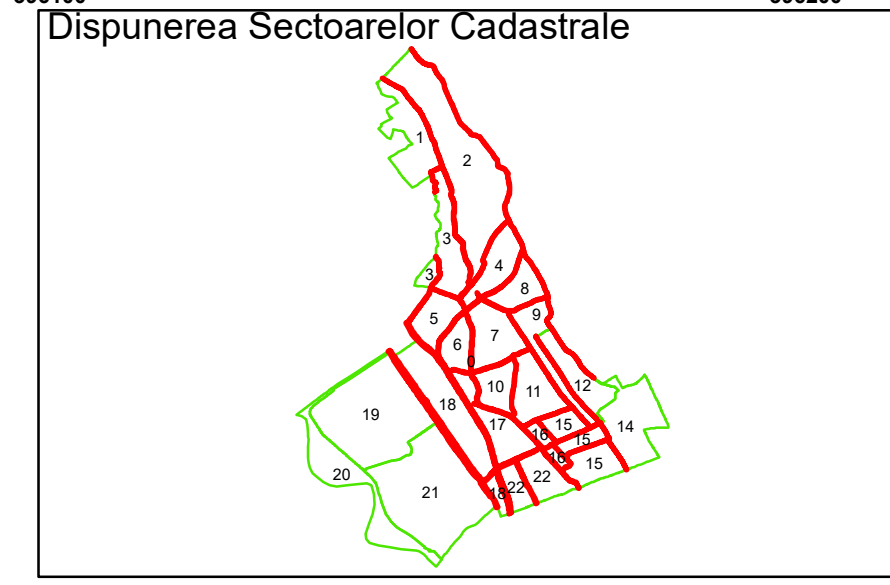

Executant: SC MEGAGIS SRL

Spre Publicare  
Data: iulie 2023

**PLAN CADASTRAL**

Comuna Almăj  
Județul Dolj  
Sector Cadastral 0

Scara 1:1000, sistem de proiecție STEREO 70

**Legendă**

	Limită UAT		Număr Sector Cadastral
	Limită Intravilan	458	Identificator Teren
	Sector Cadastral	C1	Număr Construcție
	Limită Imobil		Calea Ferată