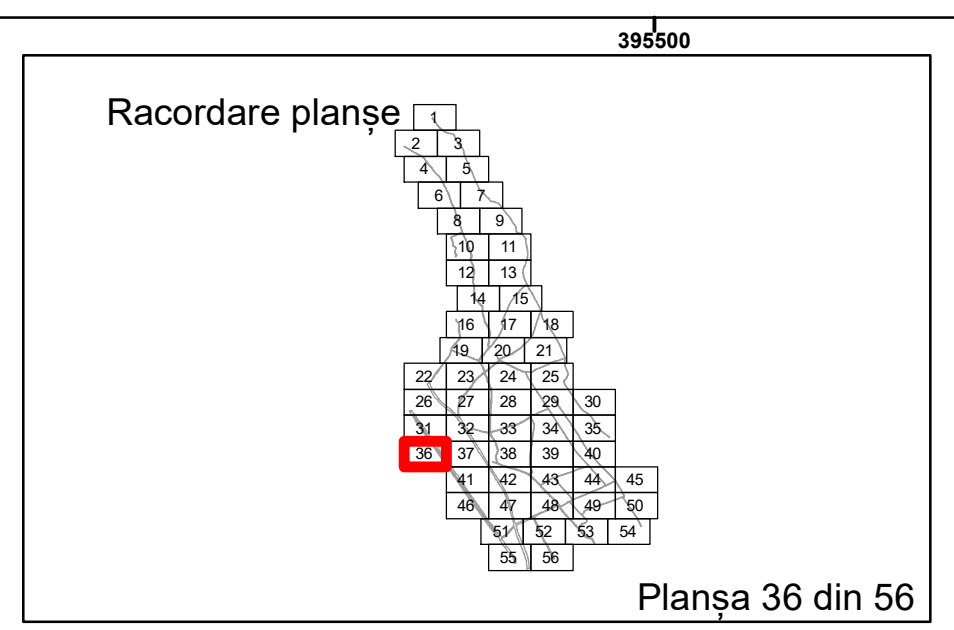

Legendă

	Limită UAT		Număr Sector Cadastral
	Limită Intravilan	458	Identificator Teren
	Sector Cadastral	C1	Număr Construcție
	Limită Imobil		Calea Ferată

Executant: SC MEGAGIS SRL

Spre Publicare
Data: iulie 2023

PLAN CADASTRAL

Comuna Almăj
Județul Dolj
Sector Cadastral 0

Scara 1:1000, sistem de proiecție STEREO 70