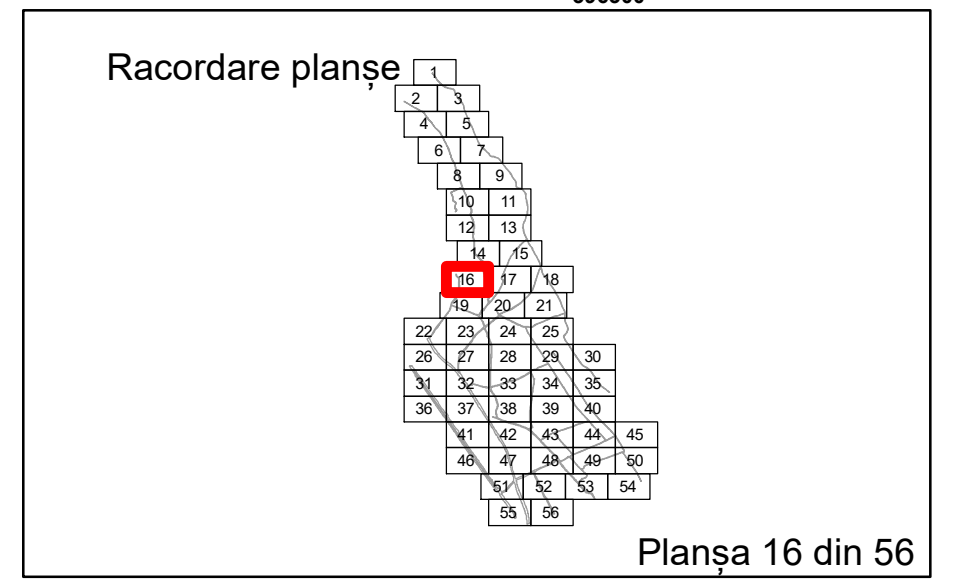

Executant: SC MEGAGIS SRL

Spre Publicare  
Data: iulie 2023

**PLAN CADASTRAL**

Comuna Almăj  
Județul Dolj  
Sector Cadastral 0

Scara 1:1000, sistem de proiecție STEREO 70

**Legendă**

	Limită UAT		Număr Sector Cadastral
	Limită Intravilan	458	Identificator Teren
	Sector Cadastral	C1	Număr Construcție
	Limită Imobil		Calea Ferată