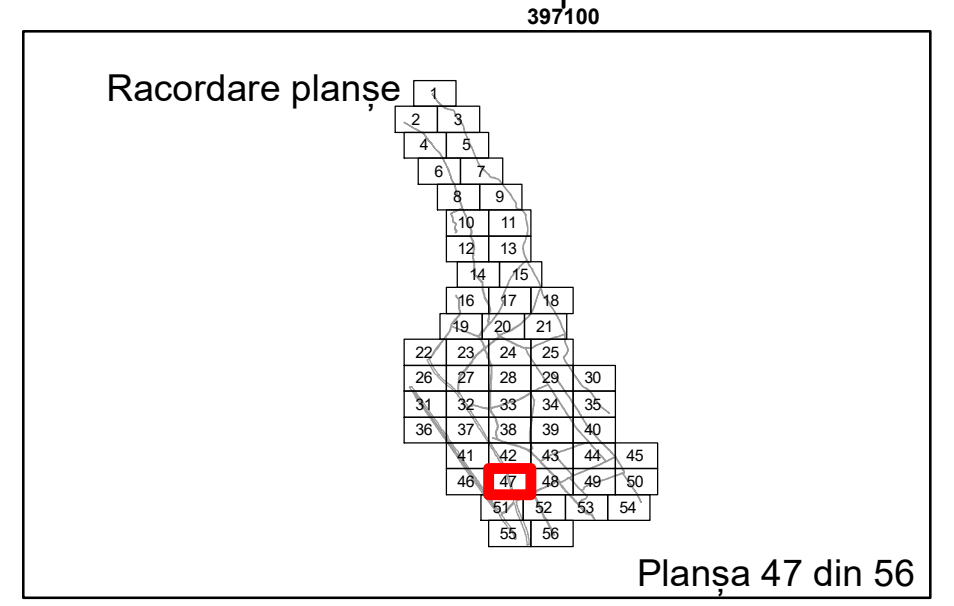

Executant: SC MEGAGIS SRL

Spre Publicare  
Data: iulie 2023

**PLAN CADASTRAL**

Comuna Almăj  
Județul Dolj  
Sector Cadastral 0

Scara 1:1000, sistem de proiecție STEREO 70

**Legendă**

	Limită UAT		Număr Sector Cadastral
	Limită Intravilan	458	Identificator Teren
	Sector Cadastral	C1	Număr Construcție
	Limită Imobil		Calea Ferată