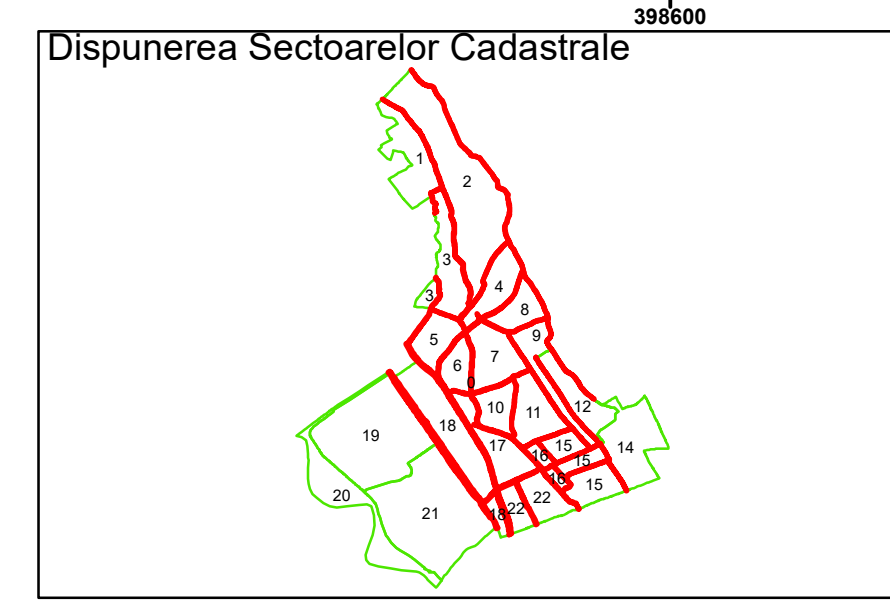

Executant: SC MEGAGIS SRL

Spre Publicare  
Data: iulie 2023

**PLAN CADASTRAL**

Comuna Almăj  
Județul Dolj  
Sector Cadastral 0

Scara 1:1000, sistem de proiecție STEREO 70

**Legendă**

	Limită UAT		Număr Sector Cadastral
	Limită Intravilan	458	Identificator Teren
	Sector Cadastral	C1	Număr Construcție
	Limită Imobil		Calea Ferată