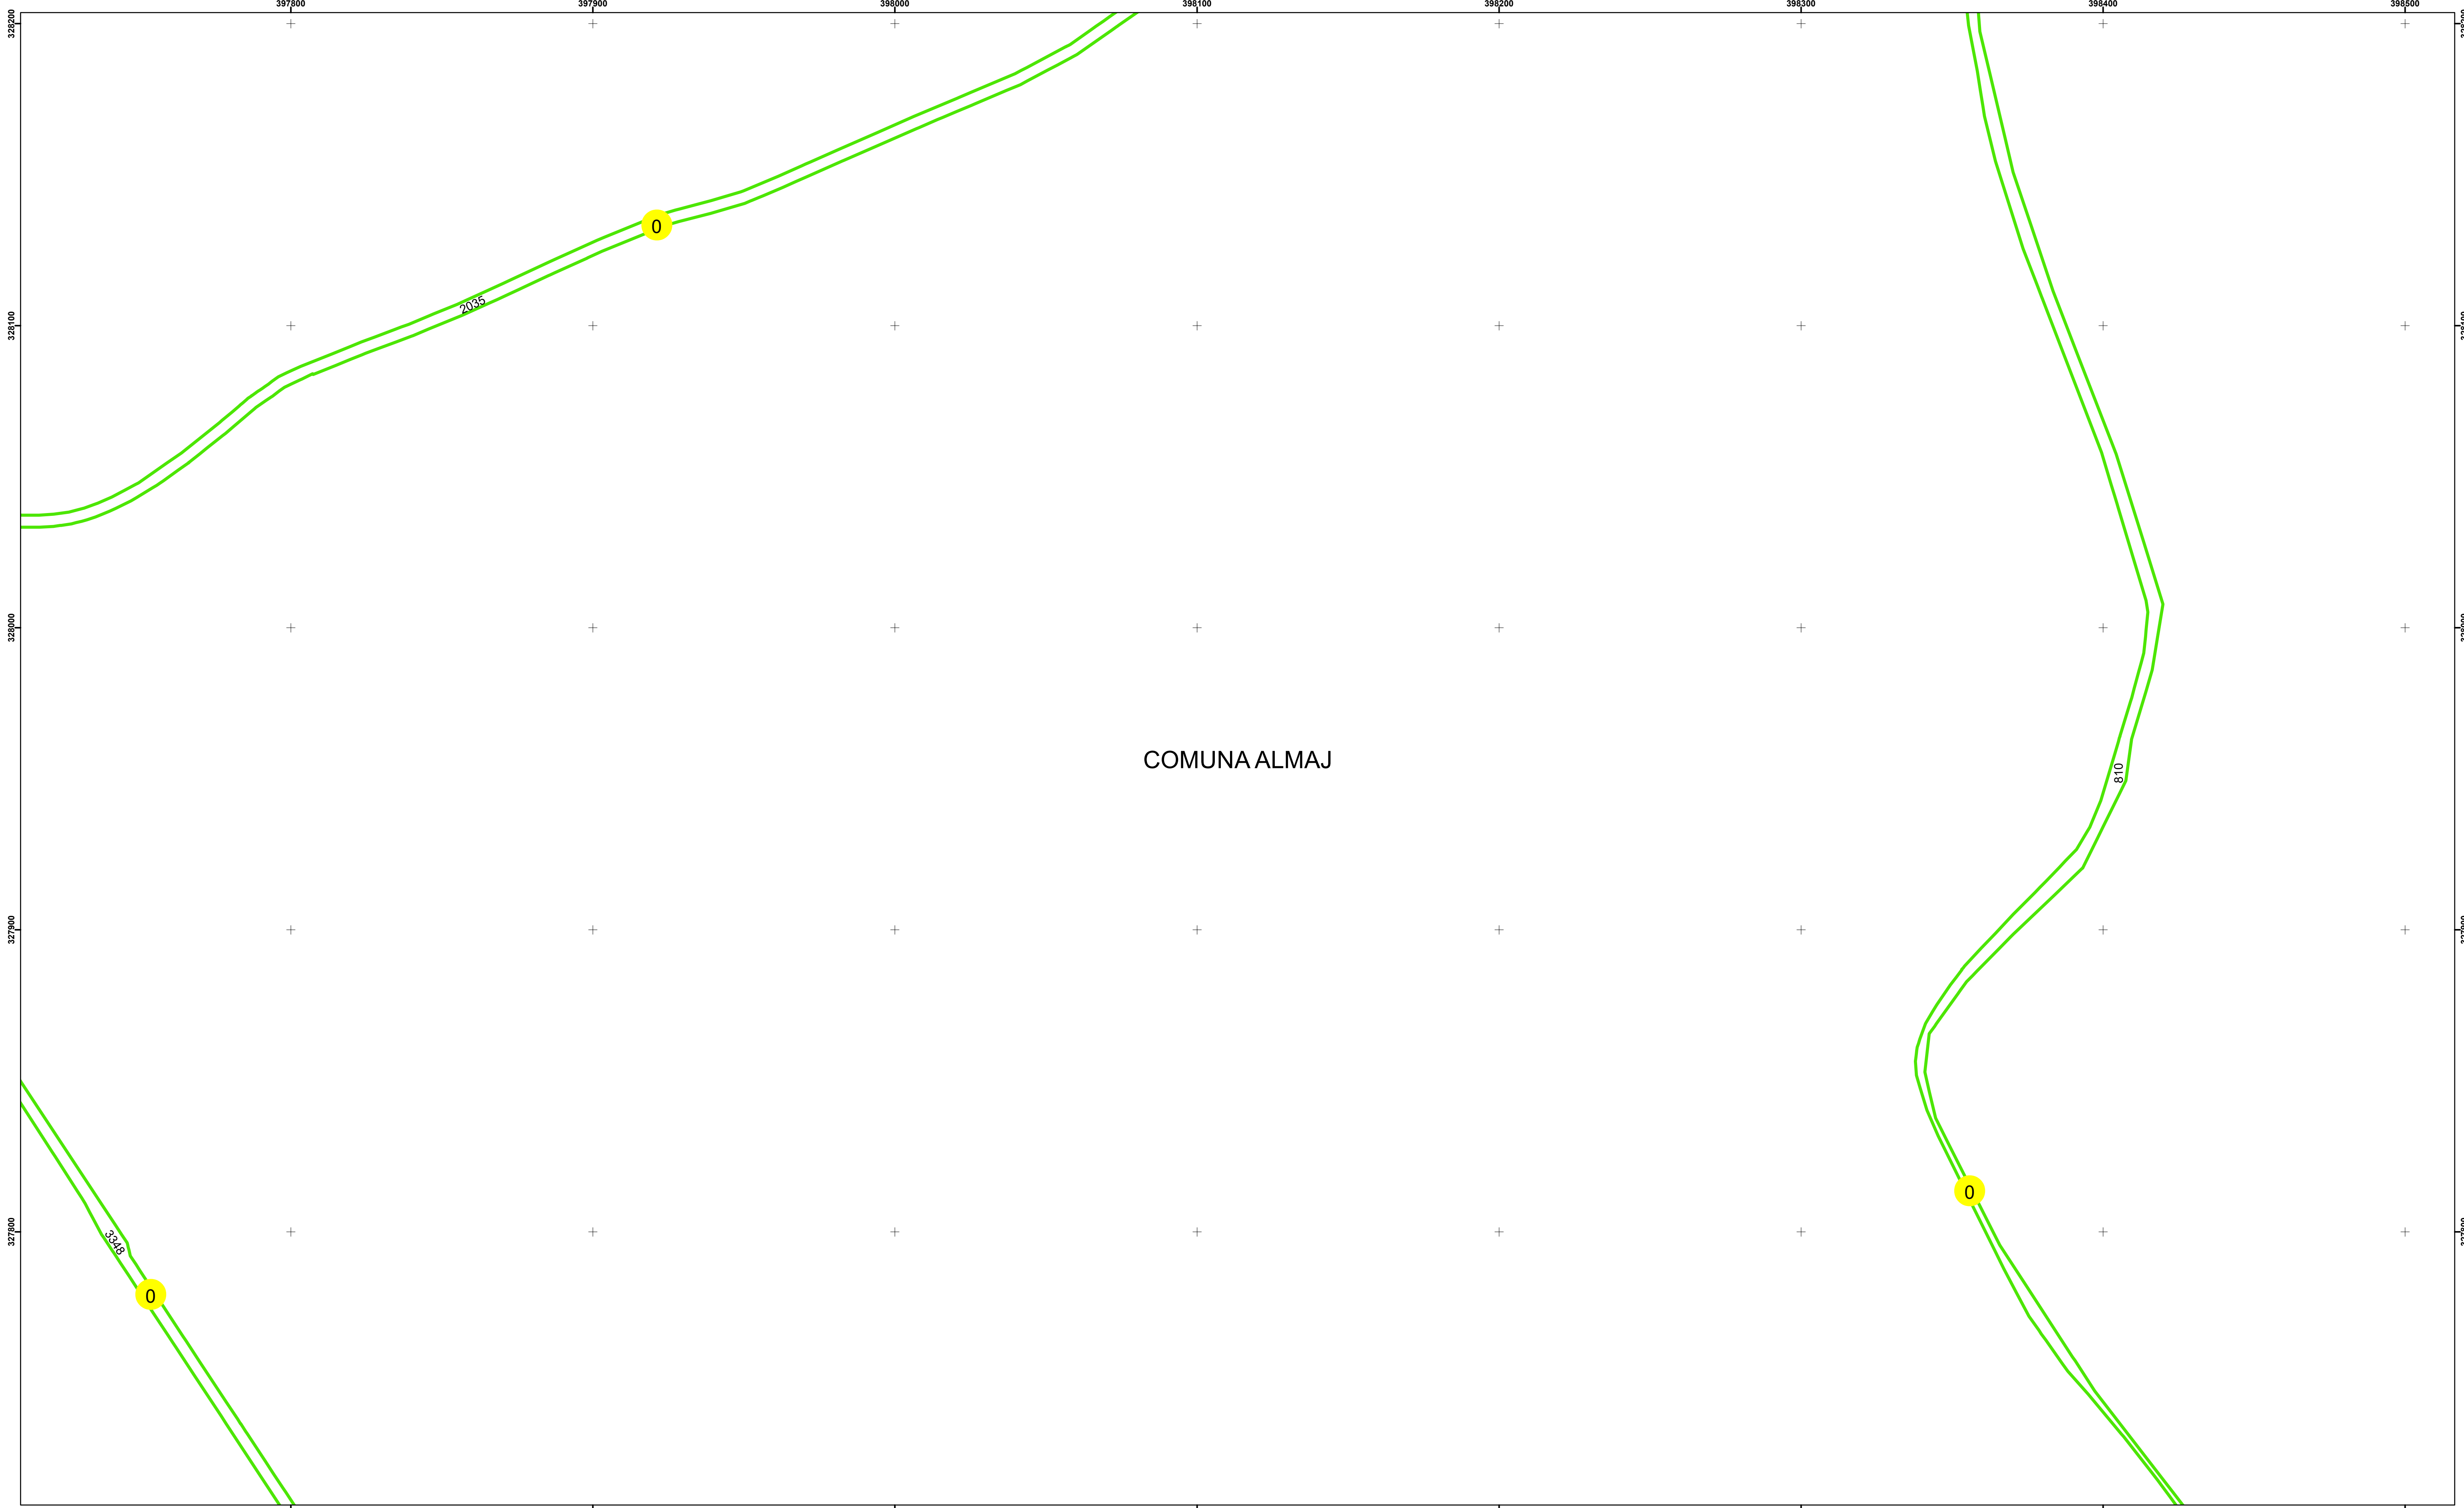

Executant: SC MEGAGIS SRL

Spre Publicare  
Data: iulie 2023

**PLAN CADASTRAL**

Comuna Almăj  
Județul Dolj  
Sector Cadastral 0

Scara 1:1000, sistem de proiecție STEREO 70

**Legendă**

	Limită UAT		Număr Sector Cadastral
	Limită Intravilan	458	Identificator Teren
	Sector Cadastral	C1	Număr Construcție
	Limită Imobil		Calea Ferată