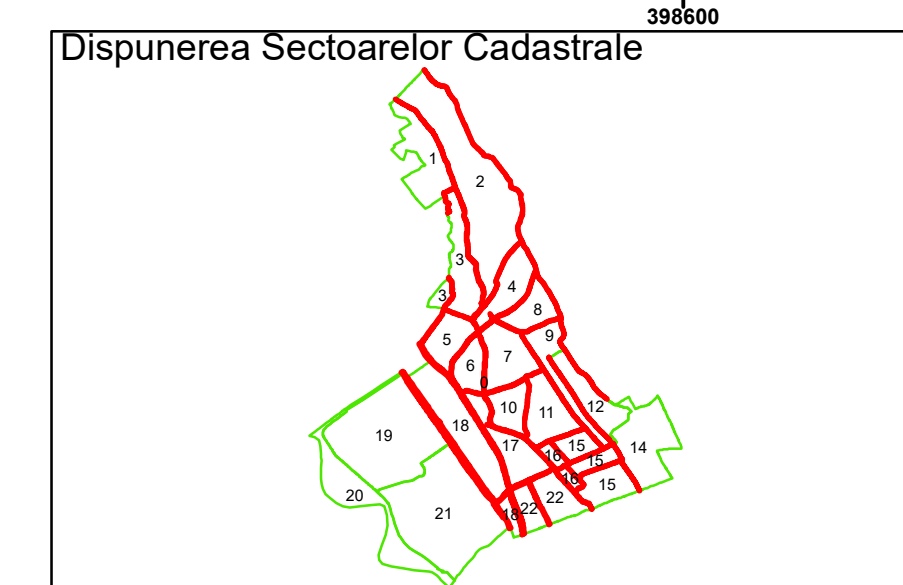

Executant: SC MEGAGIS SRL

Spre Publicare  
Data: iulie 2023

**PLAN CADASTRAL**

Comuna Almăj  
Județul Dolj  
Sector Cadastral 0

Scara 1:1000, sistem de proiecție STEREO 70

**Legendă**

	Limită UAT		Număr Sector Cadastral
	Limită Intravilan	458	Identificator Teren
	Sector Cadastral	C1	Număr Construcție
	Limită Imobil		Calea Ferată