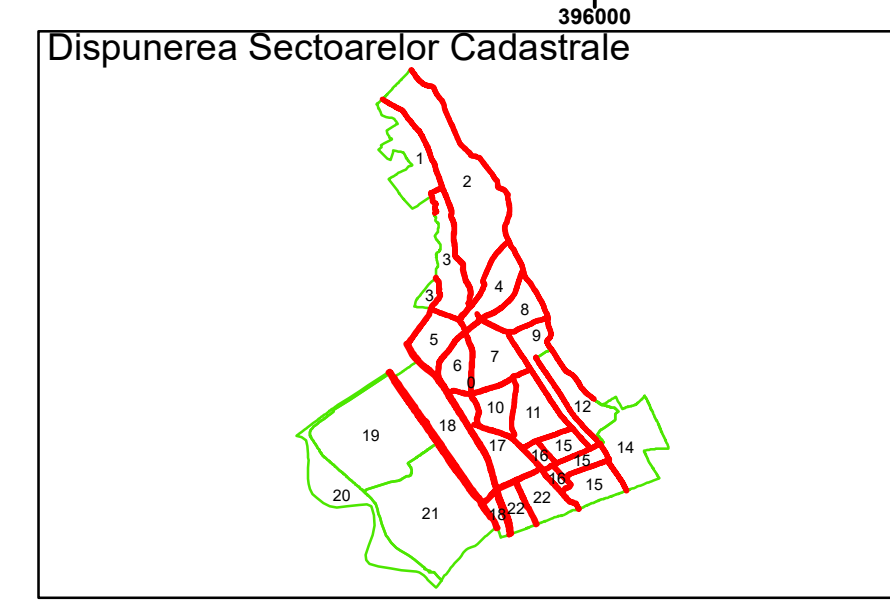

Executant: SC MEGAGIS SRL

Spre Publicare  
Data: iulie 2023

**PLAN CADASTRAL**

Comuna Almăj  
Județul Dolj  
Sector Cadastral 0

Scara 1:1000, sistem de proiecție STEREO 70

**Legendă**

	Limită UAT		Număr Sector Cadastral
	Limită Intravilan	458	Identificator Teren
	Sector Cadastral	C1	Număr Construcție
	Limită Imobil		Calea Ferată