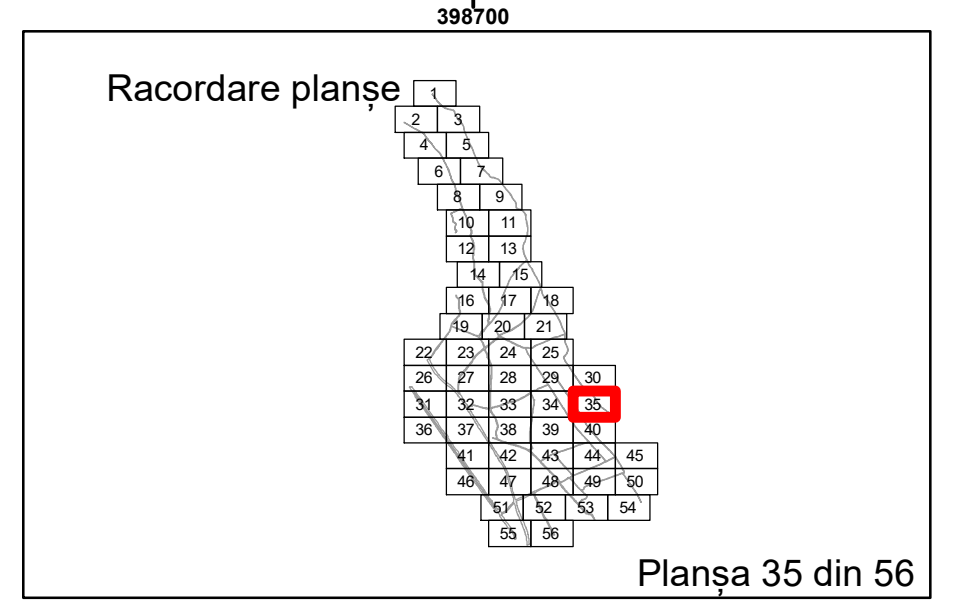

Executant: SC MEGAGIS SRL

Spre Publicare  
Data: iulie 2023

**PLAN CADASTRAL**

Comuna Almăj  
Județul Dolj  
Sector Cadastral 0

Scara 1:1000, sistem de proiecție STEREO 70

**Legendă**

	Limită UAT		Număr Sector Cadastral
	Limită Intravilan	458	Identificator Teren
	Sector Cadastral	C1	Număr Construcție
	Limită Imobil		Calea Ferată