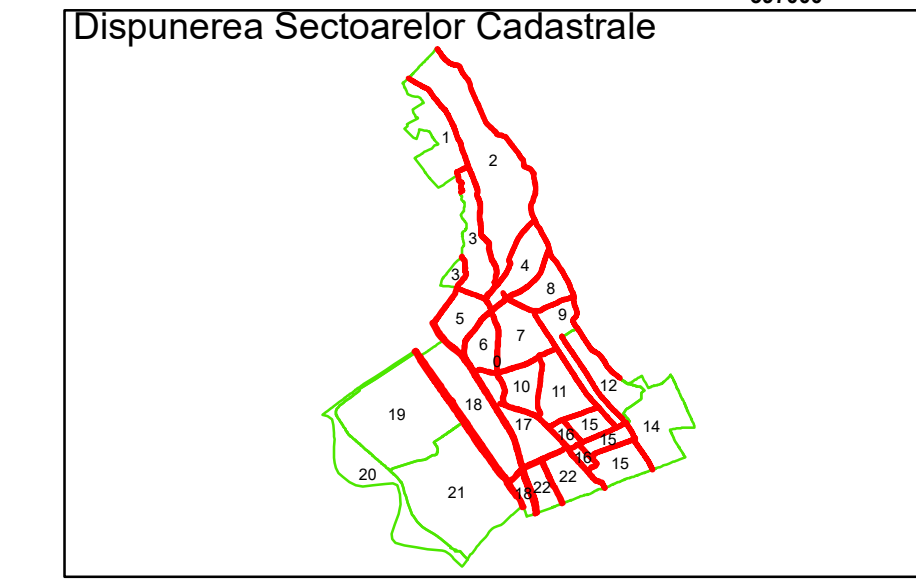

Executant: SC MEGAGIS SRL

Spre Publicare  
Data: iulie 2023

**PLAN CADASTRAL**

Comuna Almăj  
Județul Dolj  
Sector Cadastral 0

Scara 1:1000, sistem de proiecție STEREO 70

**Legendă**

	Limită UAT		Număr Sector Cadastral
	Limită Intravilan	458	Identificator Teren
	Sector Cadastral	C1	Număr Construcție
	Limită Imobil		Calea Ferată