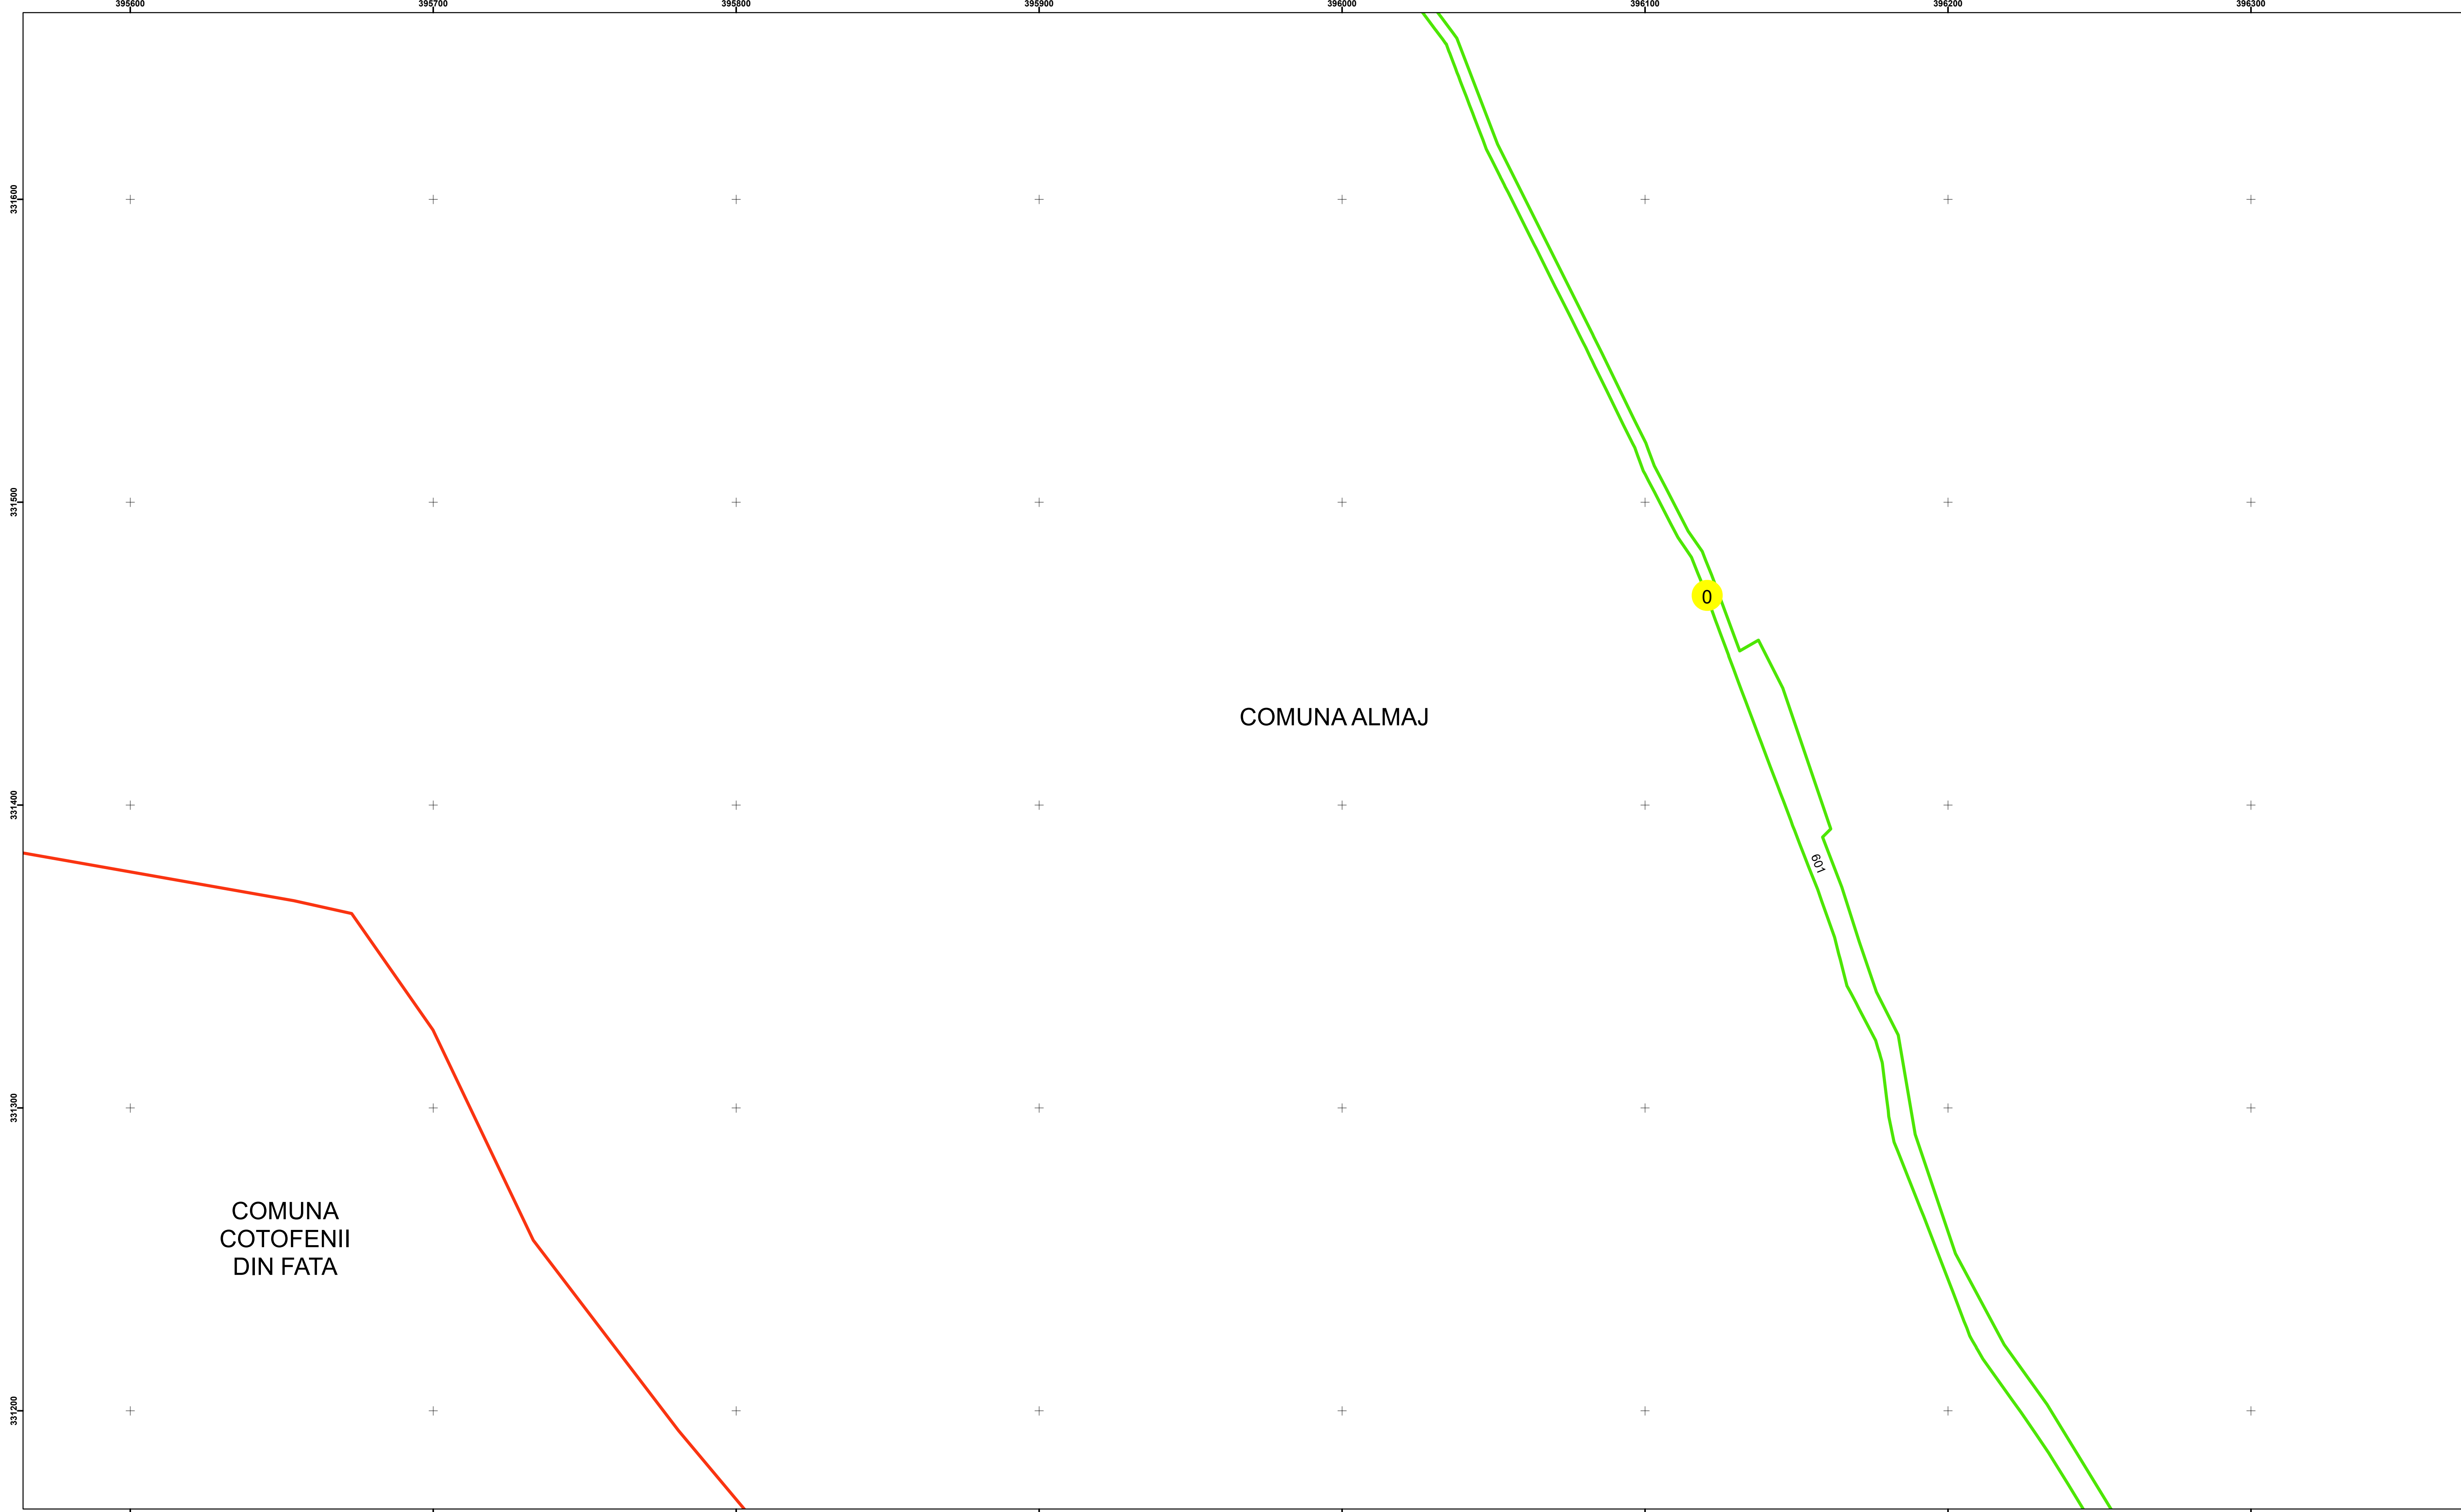

Executant: SC MEGAGIS SRL

Spre Publicare  
Data: iulie 2023

**PLAN CADASTRAL**

Comuna Almăj  
Județul Dolj  
Sector Cadastral 0

Scara 1:1000, sistem de proiecție STEREO 70

**Legendă**

	Limită UAT		Număr Sector Cadastral
	Limită Intravilan	458	Identificator Teren
	Sector Cadastral	C1	Număr Construcție
	Limită Imobil		Calea Ferată