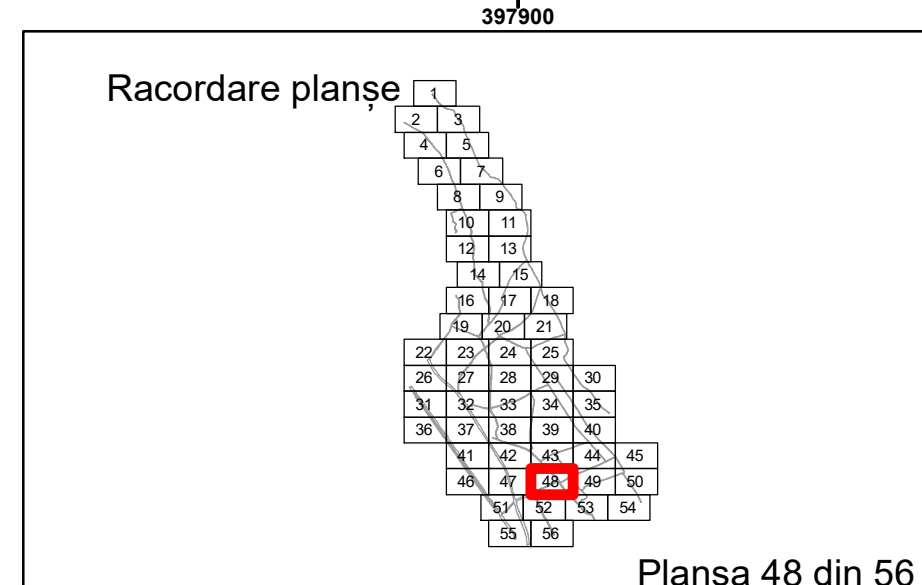

Executant: SC MEGAGIS SRL

Spre Publicare  
Data: iulie 2023

**PLAN CADASTRAL**

Comuna Almăj  
Județul Dolj  
Sector Cadastral 0

Scara 1:1000, sistem de proiecție STEREO 70

**Legendă**

	Limită UAT		Număr Sector Cadastral
	Limită Intravilan	458	Identificator Teren
	Sector Cadastral	C1	Număr Construcție
	Limită Imobil		Calea Ferată