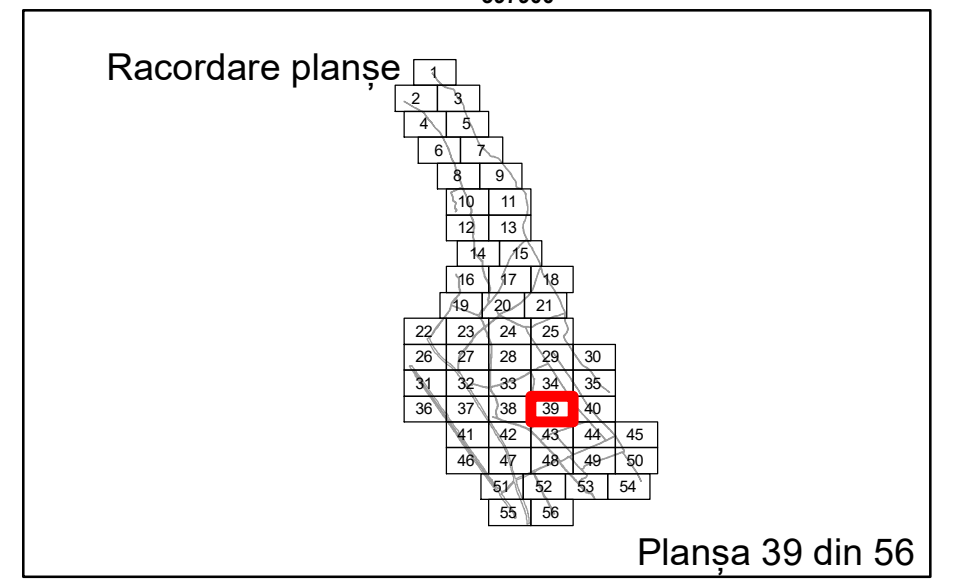

Executant: SC MEGAGIS SRL

Spre Publicare  
Data: iulie 2023

**PLAN CADASTRAL**

Comuna Almăj  
Județul Dolj  
Sector Cadastral 0

Scara 1:1000, sistem de proiecție STEREO 70

COMUNA ALMAJ

**Legendă**

	Limită UAT		Număr Sector Cadastral
	Limită Intravilan	458	Identificator Teren
	Sector Cadastral	C1	Număr Construcție
	Limită Imobil		Calea Ferată