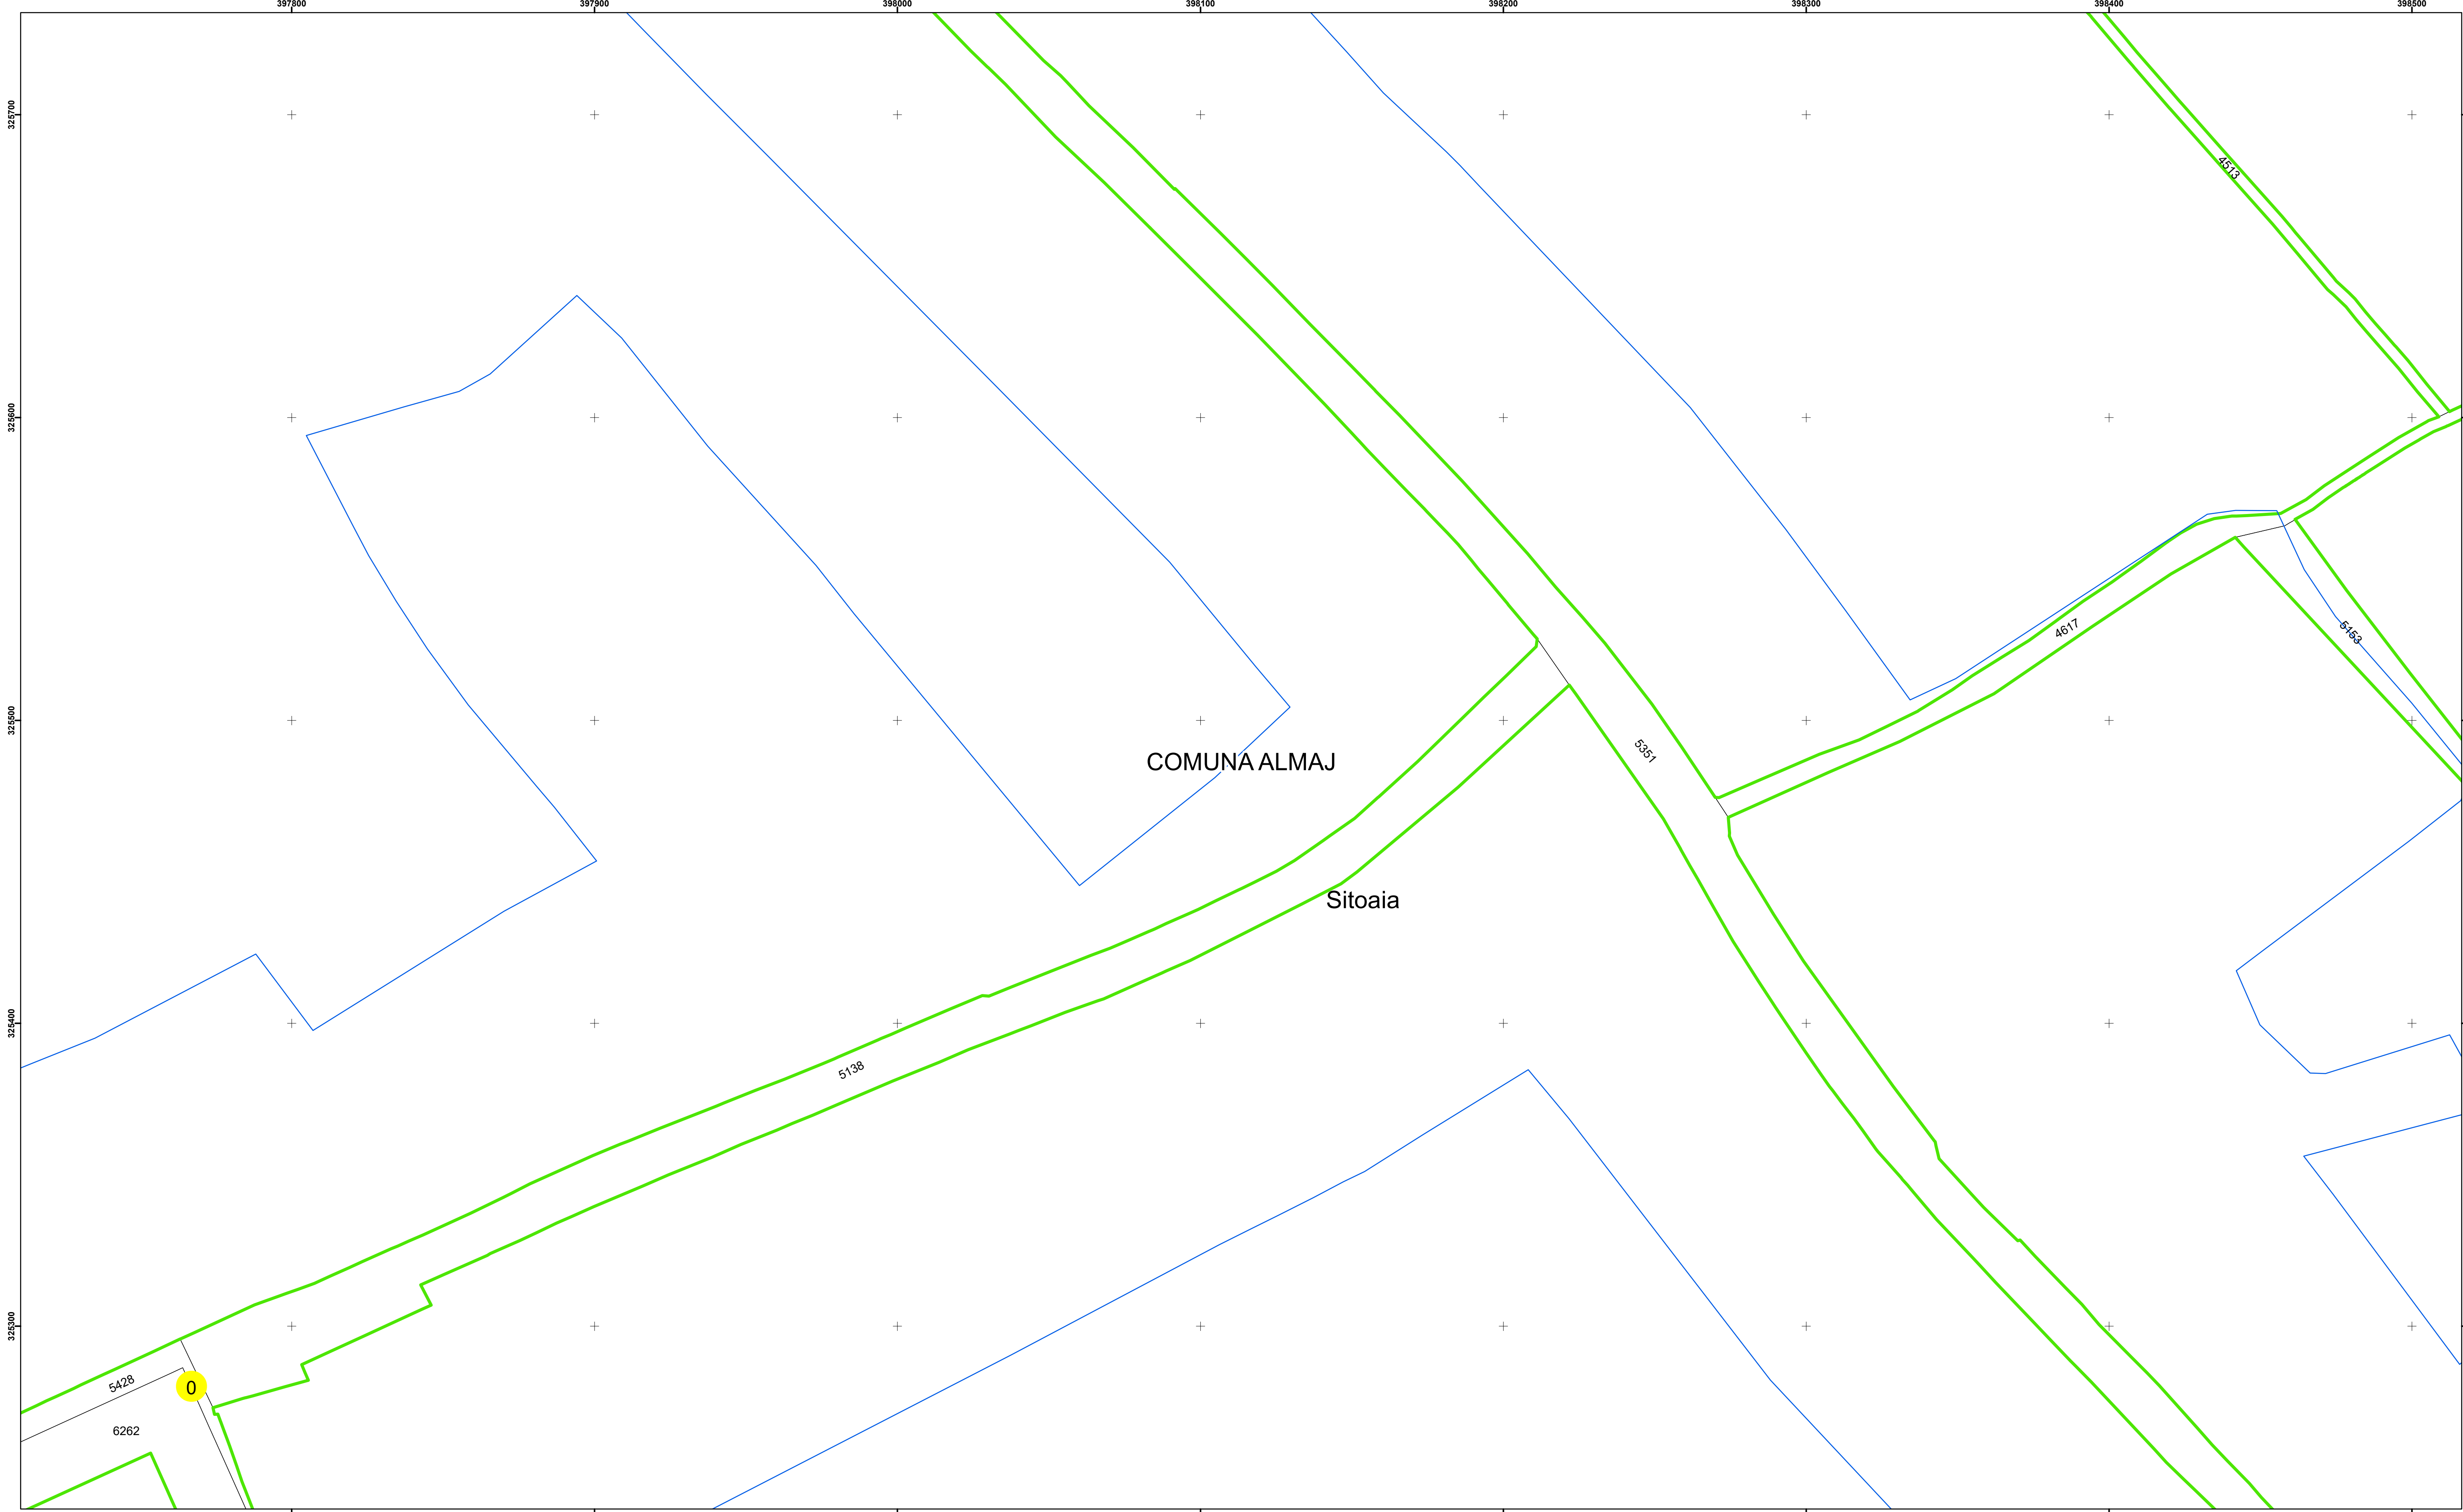

Executant: SC MEGAGIS SRL

Spre Publicare  
Data: iulie 2023

**PLAN CADASTRAL**

Comuna Almăj  
Județul Dolj  
Sector Cadastral 0

Scara 1:1000, sistem de proiecție STEREO 70

**Legendă**

	Limită UAT		Număr Sector Cadastral
	Limită Intravilan	458	Identificator Teren
	Sector Cadastral	C1	Număr Construcție
	Limită Imobil		Calea Ferată