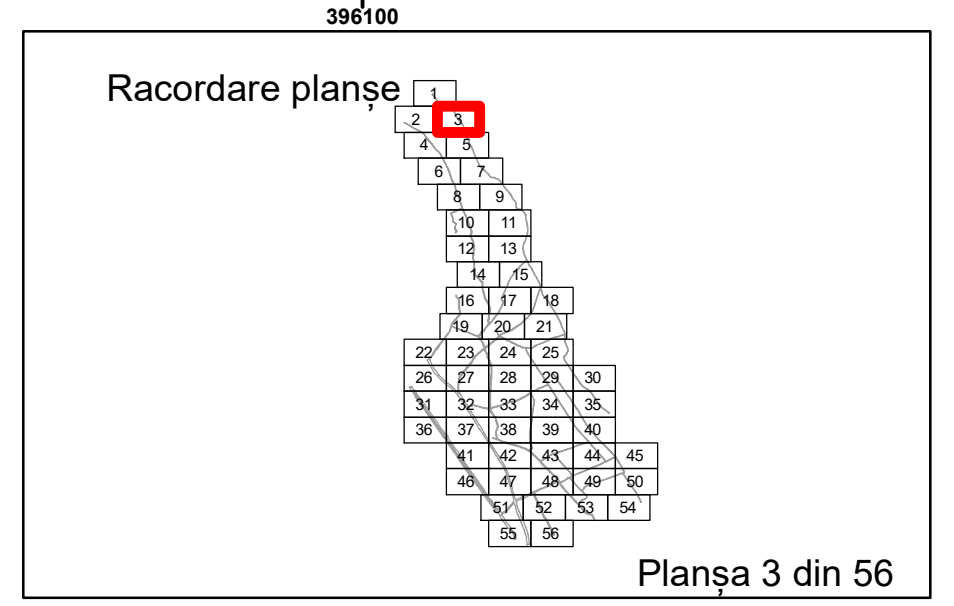

Executant: SC MEGAGIS SRL

Spre Publicare

Data: iulie 2023

**PLAN CADASTRAL**

Comuna Almăj  
Județul Dolj  
Sector Cadastral 0

Scara 1:1000, sistem de proiecție STEREO 70

**Legendă**

	Limită UAT		Număr Sector Cadastral
	Limită Intravilan	458	Identificator Teren
	Sector Cadastral	C1	Număr Construcție
	Limită Imobil		Calea Ferată