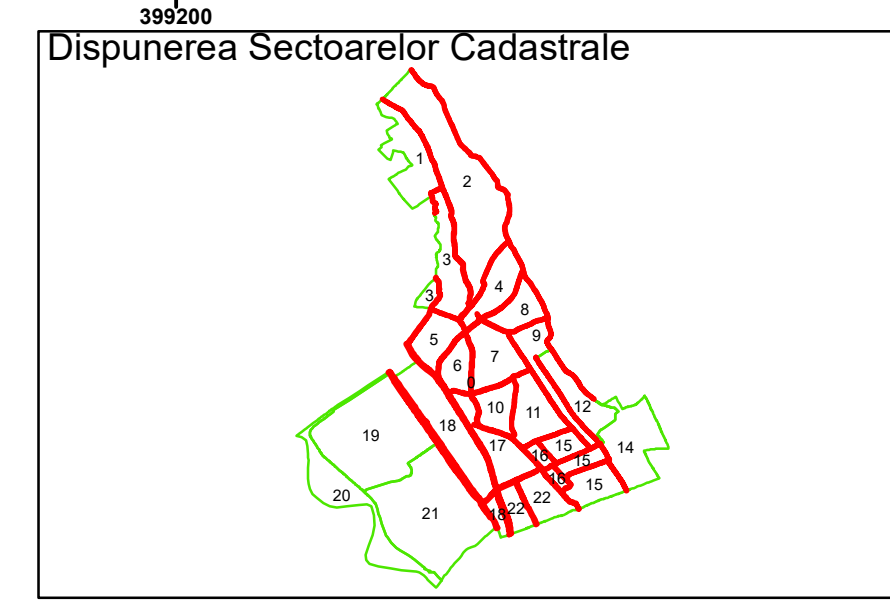

Executant: SC MEGAGIS SRL

Spre Publicare  
Data: iulie 2023

**PLAN CADASTRAL**

Comuna Almăj  
Județul Dolj  
Sector Cadastral 0

Scara 1:1000, sistem de proiecție STEREO 70

**Legendă**

	Limită UAT		Număr Sector Cadastral
	Limită Intravilan	458	Identificator Teren
	Sector Cadastral	C1	Număr Construcție
	Limită Imobil		Calea Ferată