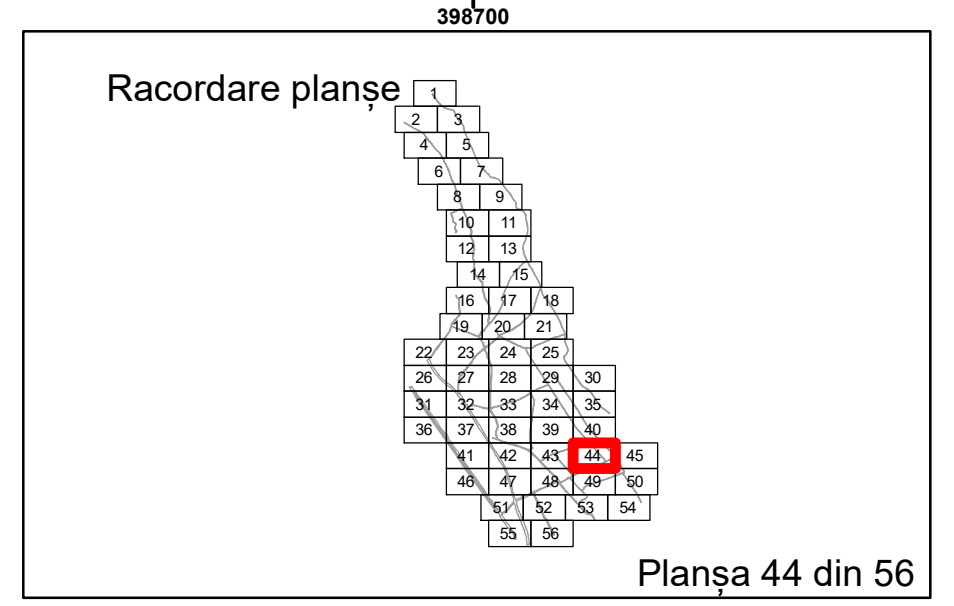

Executant: SC MEGAGIS SRL

Spre Publicare  
Data: iulie 2023

**PLAN CADASTRAL**

Comuna Almăj  
Județul Dolj  
Sector Cadastral 0

Scara 1:1000, sistem de proiecție STEREO 70

**Legendă**

	Limită UAT		Număr Sector Cadastral
	Limită Intravilan	458	Identificator Teren
	Sector Cadastral	C1	Număr Construcție
	Limită Imobil		Calea Ferată