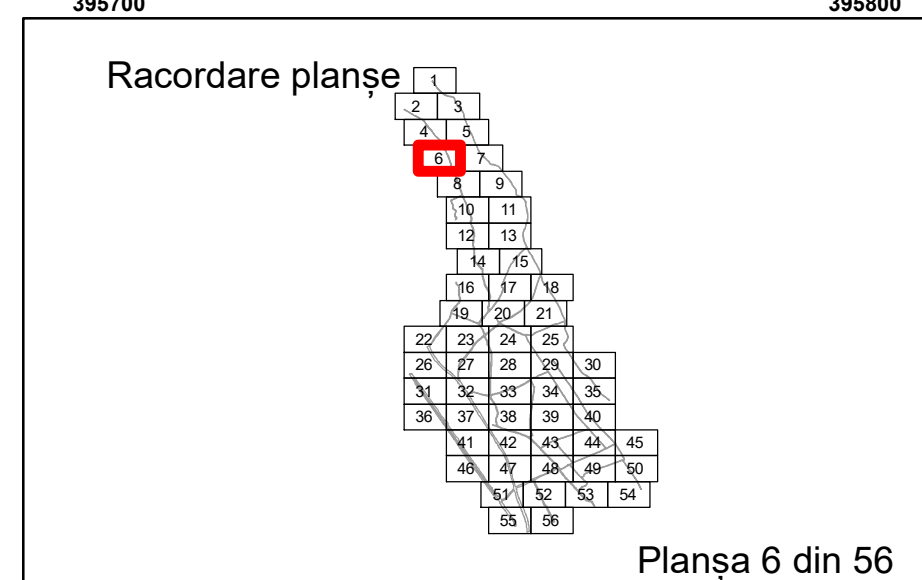

Executant: SC MEGAGIS SRL

Spre Publicare  
Data: iulie 2023

**PLAN CADASTRAL**

Comuna Almăj  
Județul Dolj  
Sector Cadastral 0

Scara 1:1000, sistem de proiecție STEREO 70

**Legendă**

	Limită UAT		Număr Sector Cadastral
	Limită Intravilan	458	Identificator Teren
	Sector Cadastral	C1	Număr Construcție
	Limită Imobil		Calea Ferată