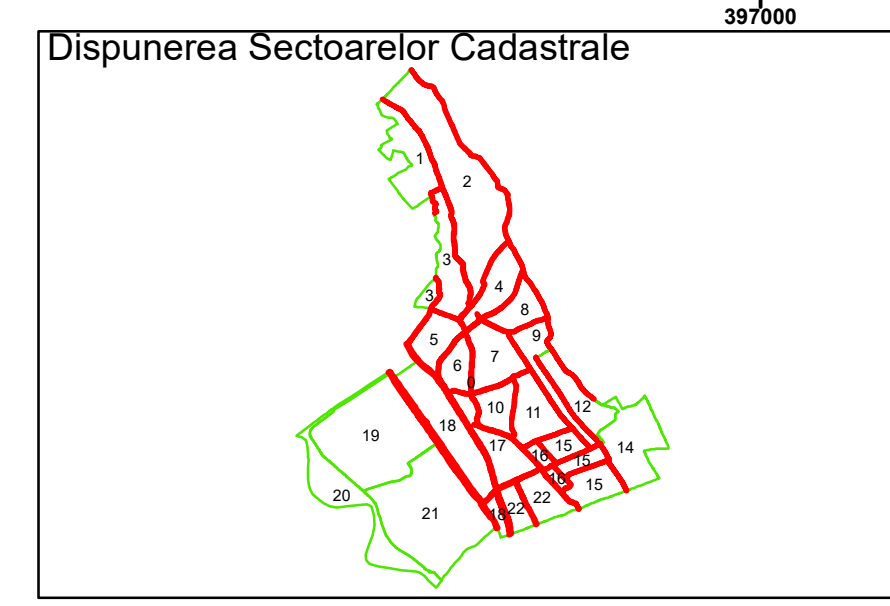

Executant: SC MEGAGIS SRL

Spre Publicare  
Data: iulie 2023

**PLAN CADASTRAL**

Comuna Almăj  
Județul Dolj  
Sector Cadastral 0

Scara 1:1000, sistem de proiecție STEREO 70

**Legendă**

	Limită UAT		Număr Sector Cadastral
	Limită Intravilan	458	Identificator Teren
	Sector Cadastral	C1	Număr Construcție
	Limită Imobil		Calea Ferată