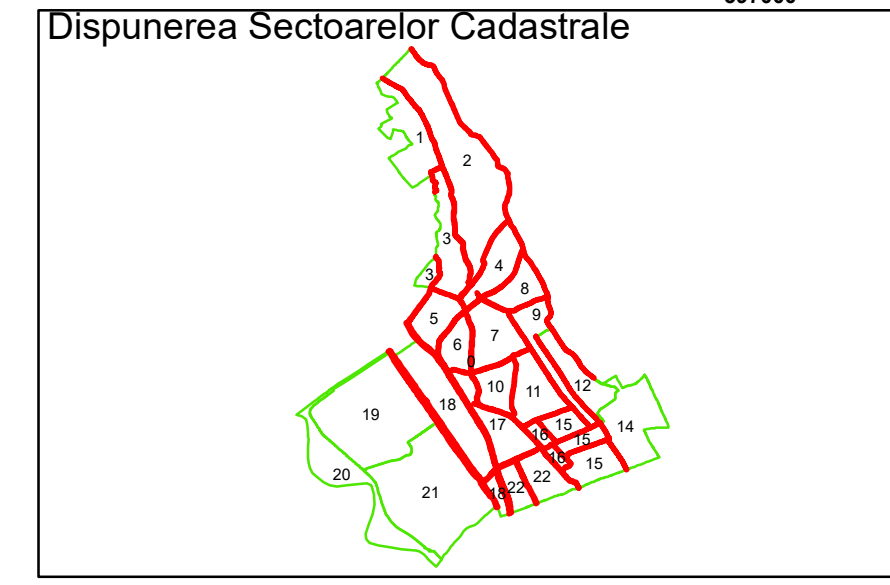

Executant: SC MEGAGIS SRL

Spre Publicare  
Data: iulie 2023

**PLAN CADASTRAL**

Comuna Almăj  
Județul Dolj  
Sector Cadastral 0

Scara 1:1000, sistem de proiecție STEREO 70

**Legendă**

	Limită UAT		Număr Sector Cadastral
	Limită Intravilan	458	Identificator Teren
	Sector Cadastral	C1	Număr Construcție
	Limită Imobil		Calea Ferată