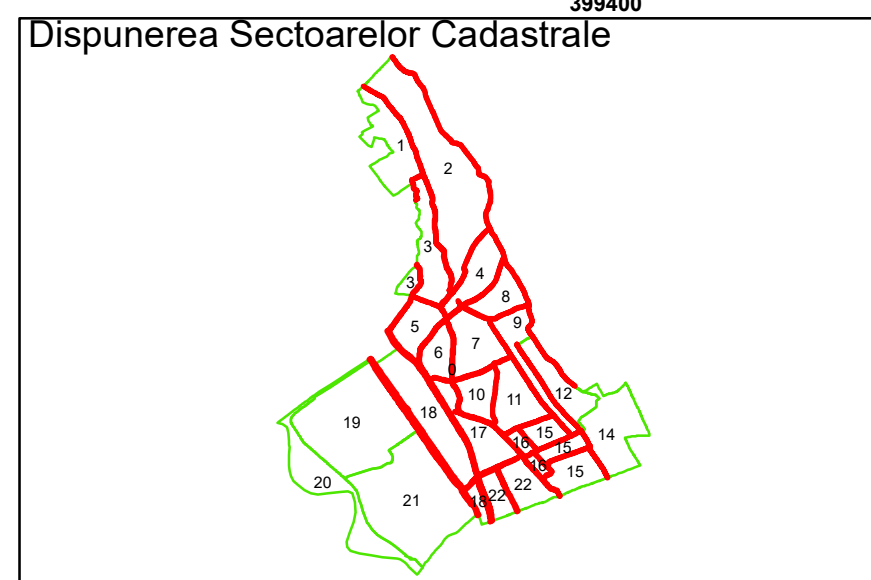

Executant: SC MEGAGIS SRL

Spre Publicare  
Data: iulie 2023

**PLAN CADASTRAL**

Comuna Almăj  
Județul Dolj  
Sector Cadastral 0

Scara 1:1000, sistem de proiecție STEREO 70

**Legendă**

	Limită UAT		Număr Sector Cadastral
	Limită Intravilan	458	Identificator Teren
	Sector Cadastral	C1	Număr Construcție
	Limită Imobil		Calea Ferată