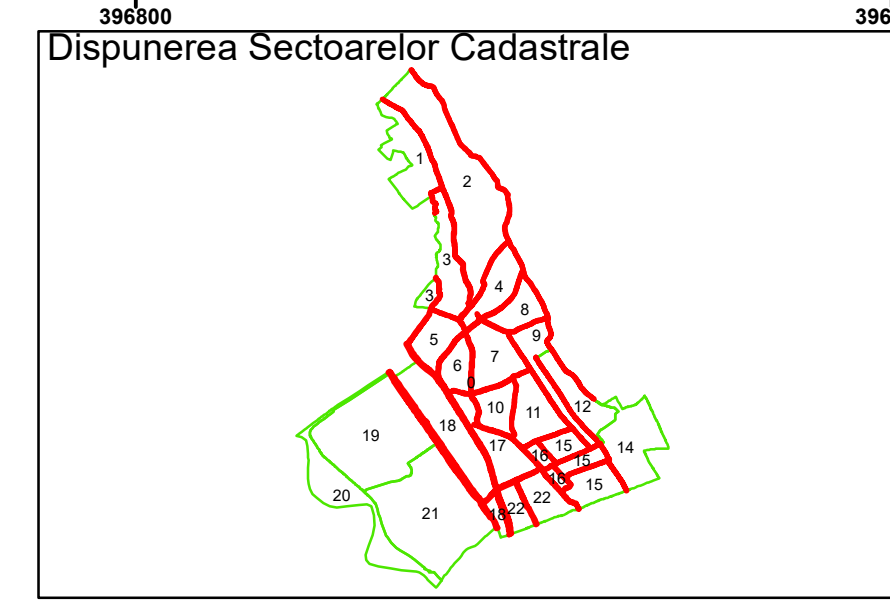

Executant: SC MEGAGIS SRL

Spre Publicare  
Data: iulie 2023

**PLAN CADASTRAL**

Comuna Almăj  
Județul Dolj  
Sector Cadastral 0

Scara 1:1000, sistem de proiecție STEREO 70

**Legendă**

	Limită UAT		Număr Sector Cadastral
	Limită Intravilan	458	Identificator Teren
	Sector Cadastral	C1	Număr Construcție
	Limită Imobil		Calea Ferată