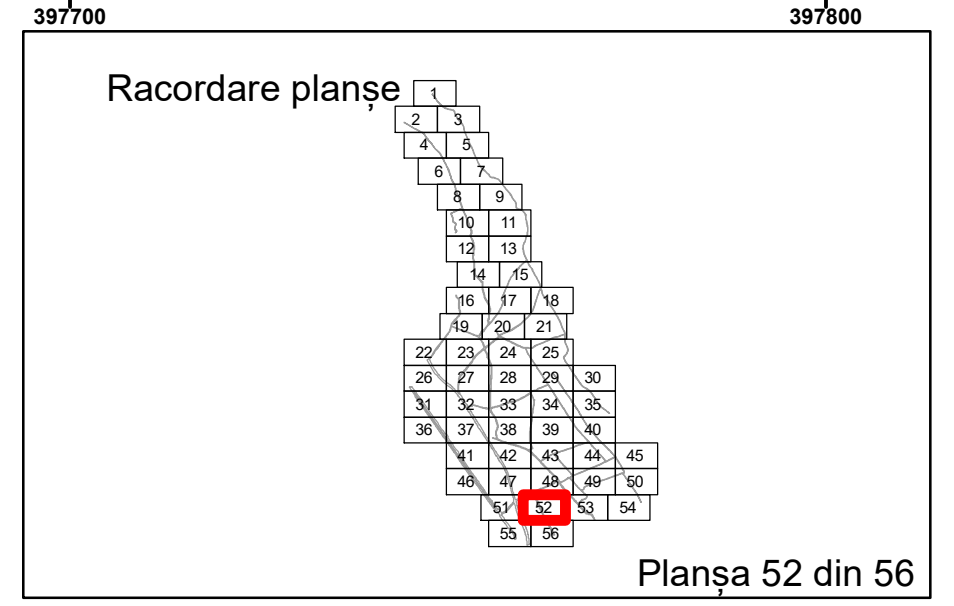

Executant: SC MEGAGIS SRL

Spre Publicare  
Data: iulie 2023

**PLAN CADASTRAL**

Comuna Almăj  
Județul Dolj  
Sector Cadastral 0

Scara 1:1000, sistem de proiecție STEREO 70

**Legendă**

	Limită UAT		Număr Sector Cadastral
	Limită Intravilan	458	Identificator Teren
	Sector Cadastral	C1	Număr Construcție
	Limită Imobil		Calea Ferată