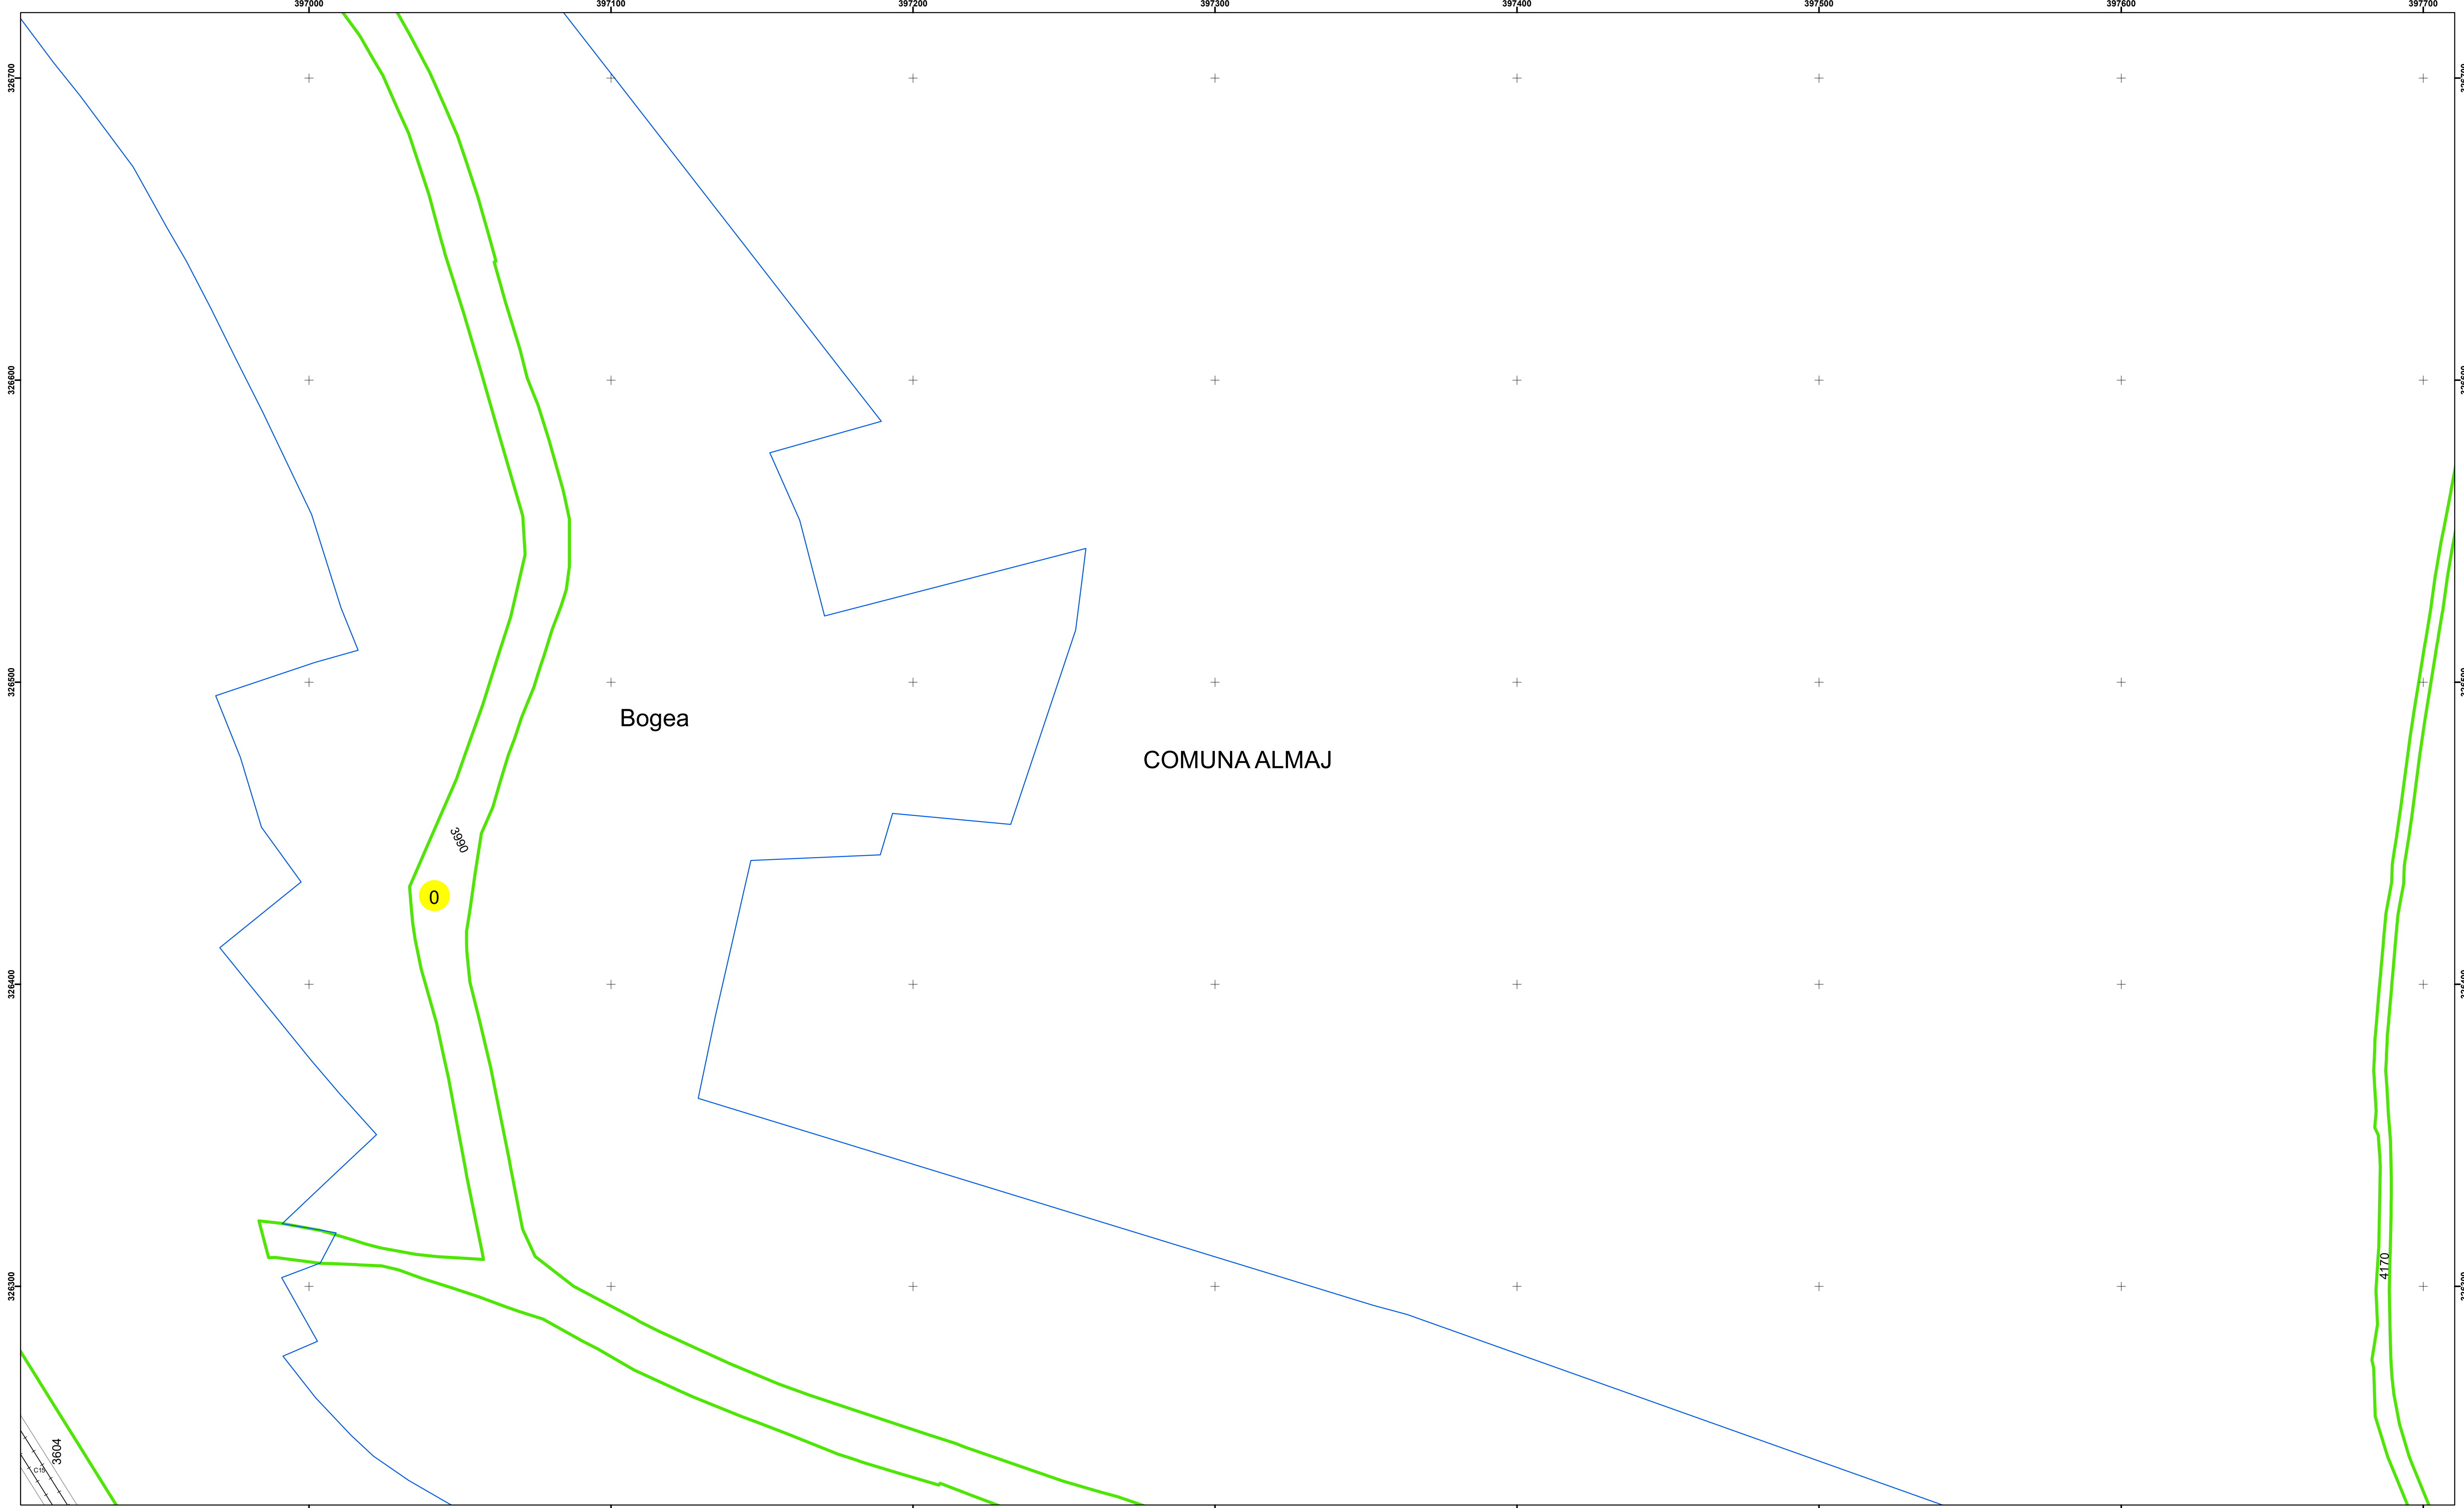

Executant: SC MEGAGIS SRL

Spre Publicare  
Data: iulie 2023

**PLAN CADASTRAL**

Comuna Almăj  
Județul Dolj  
Sector Cadastral 0

Scara 1:1000, sistem de proiecție STEREO 70

**Legendă**

	Limită UAT		Număr Sector Cadastral
	Limită Intravilan	458	Identificator Teren
	Sector Cadastral	C1	Număr Construcție
	Limită Imobil		Calea Ferată