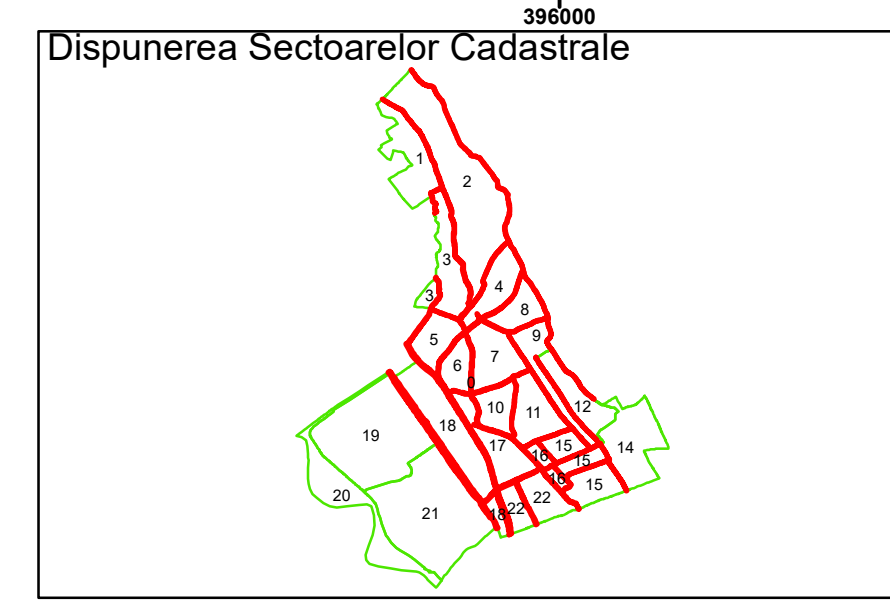

Executant: SC MEGAGIS SRL

Spre Publicare

Data: iulie 2023

**PLAN CADASTRAL**

Comuna Almăj  
Județul Dolj  
Sector Cadastral 0

Scara 1:1000, sistem de proiecție STEREO 70

**Legendă**

	Limită UAT		Număr Sector Cadastral
	Limită Intravilan	458	Identificator Teren
	Sector Cadastral	C1	Număr Construcție
	Limită Imobil		Calea Ferată