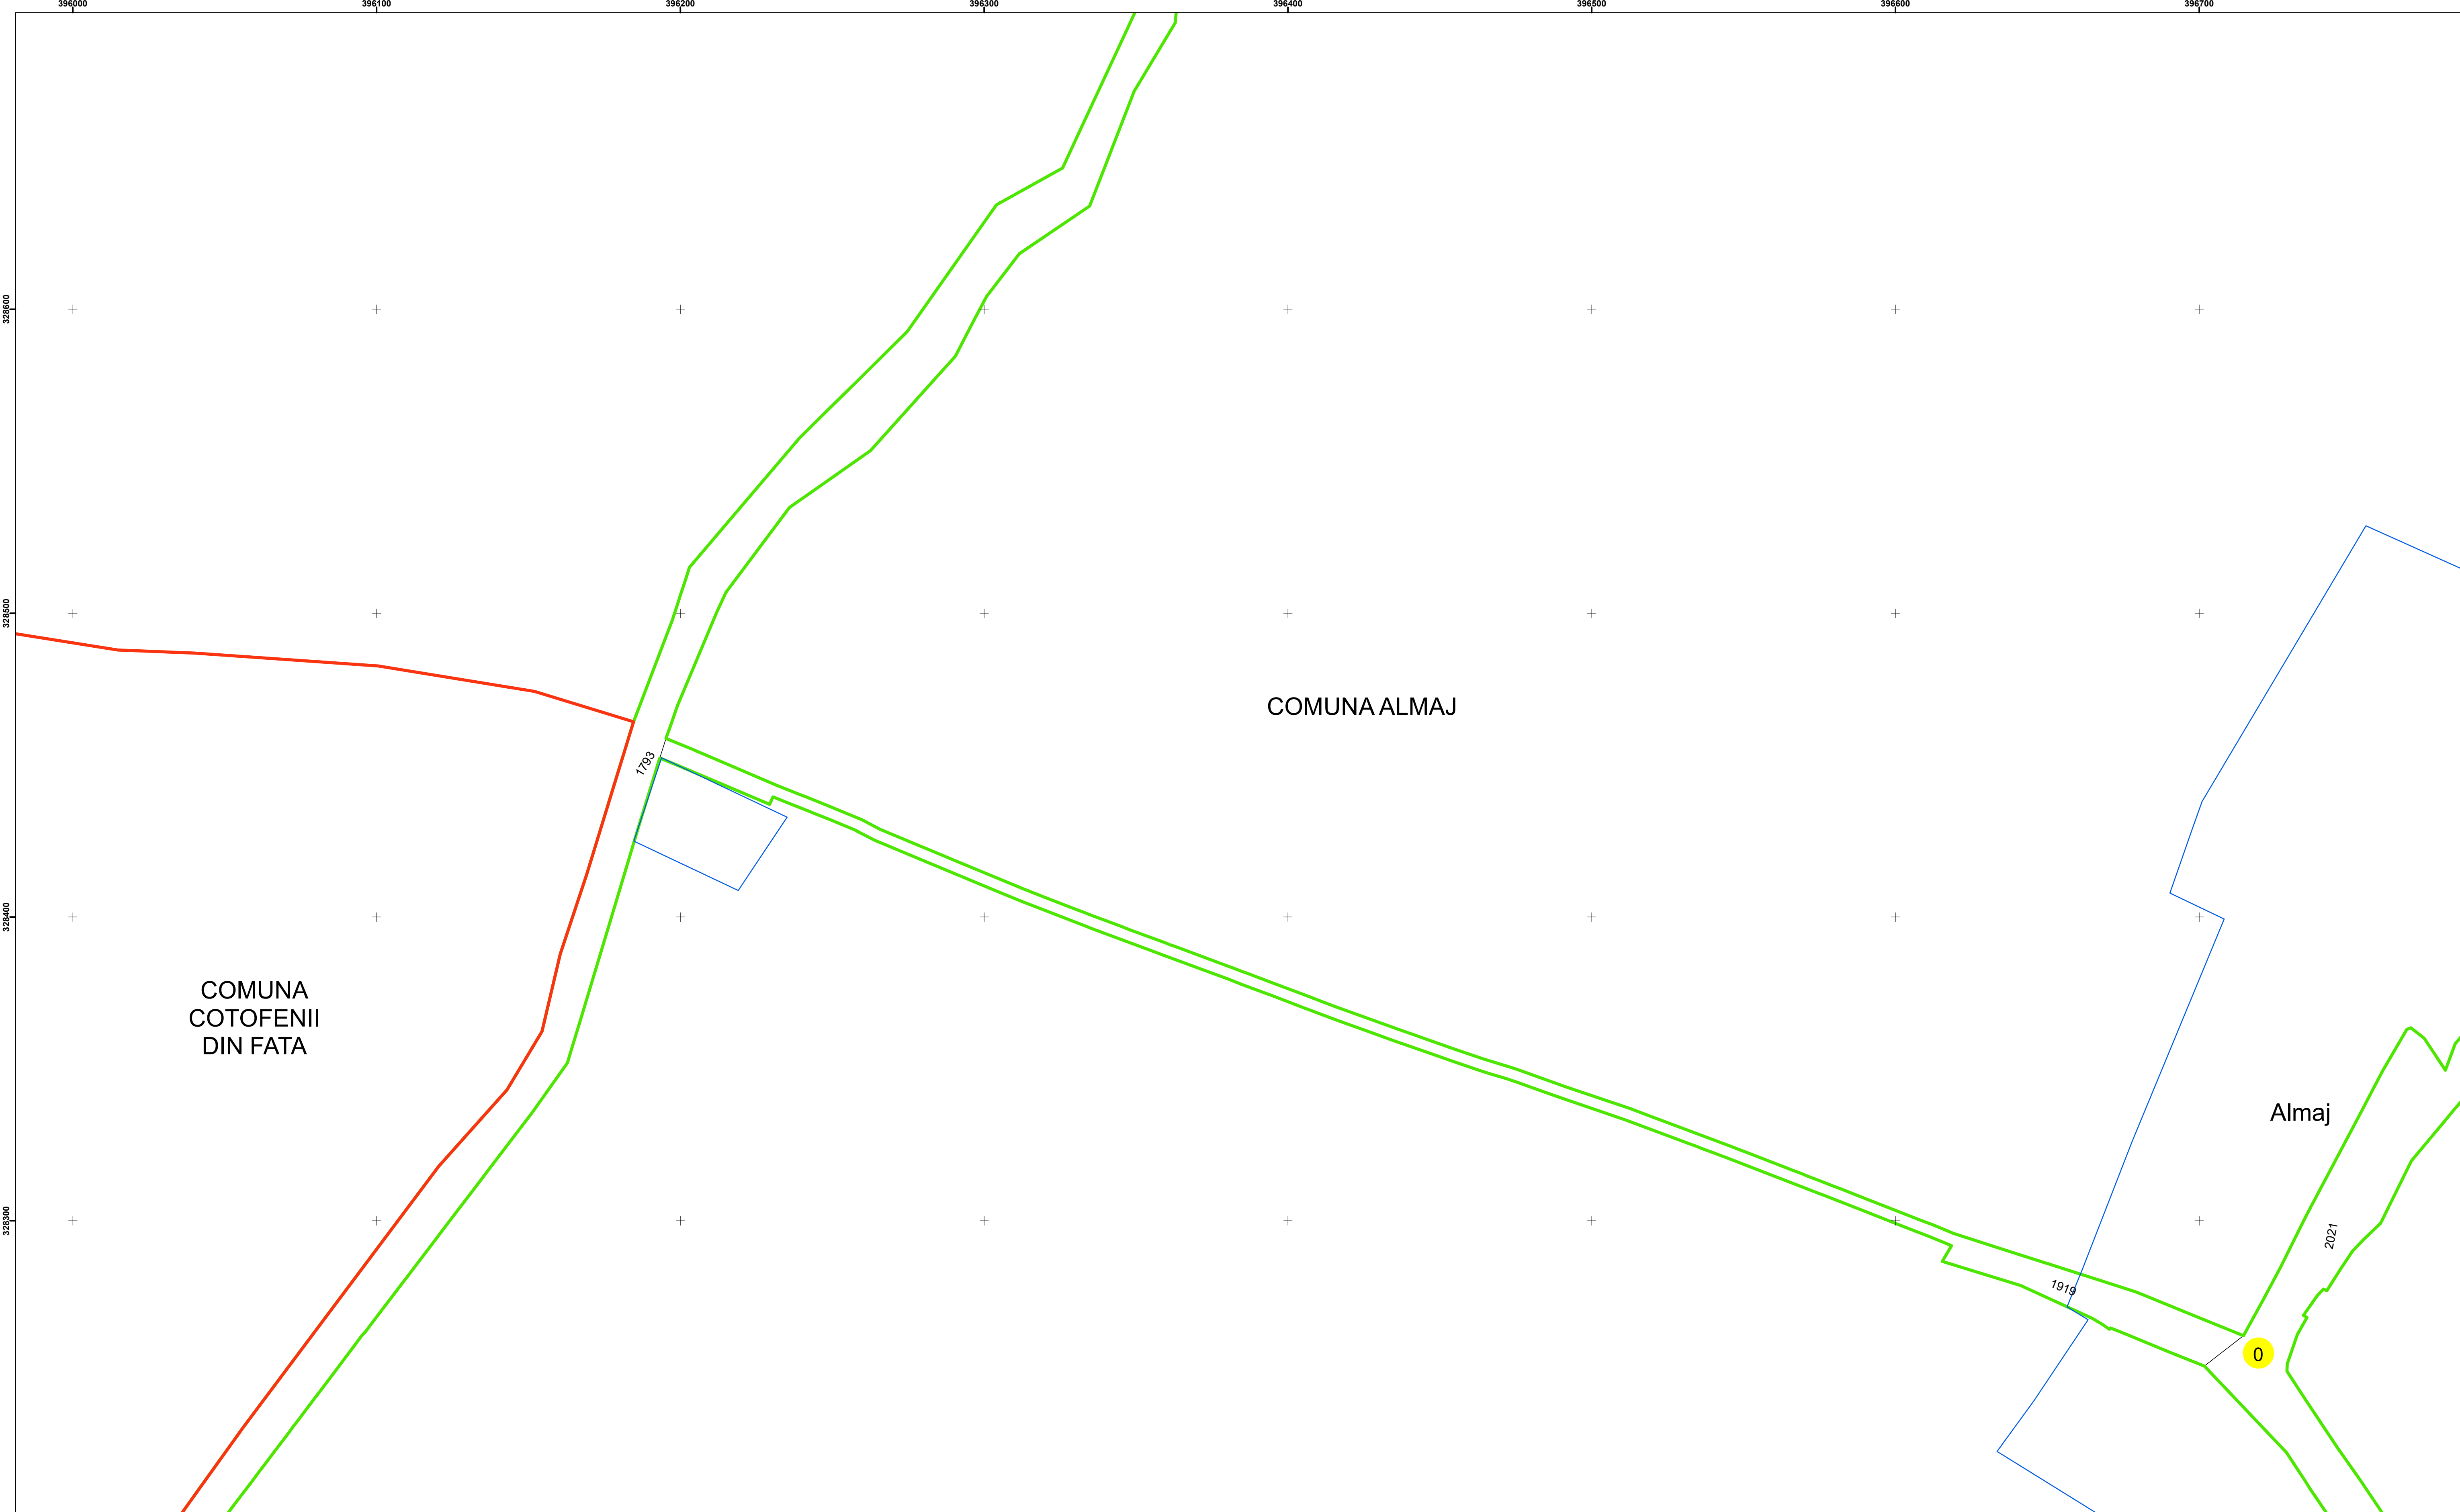

Legendă

	Limită UAT		Număr Sector Cadastral
	Limită Intravilan	458	Identificator Teren
	Sector Cadastral	C1	Număr Construcție
	Limită Imobil		Calea Ferată

Executant: SC MEGAGIS SRL

Spre Publicare
Data: iulie 2023

PLAN CADASTRAL

Comuna Almăj
Județul Dolj
Sector Cadastral 0

Scara 1:1000, sistem de proiecție STEREO 70