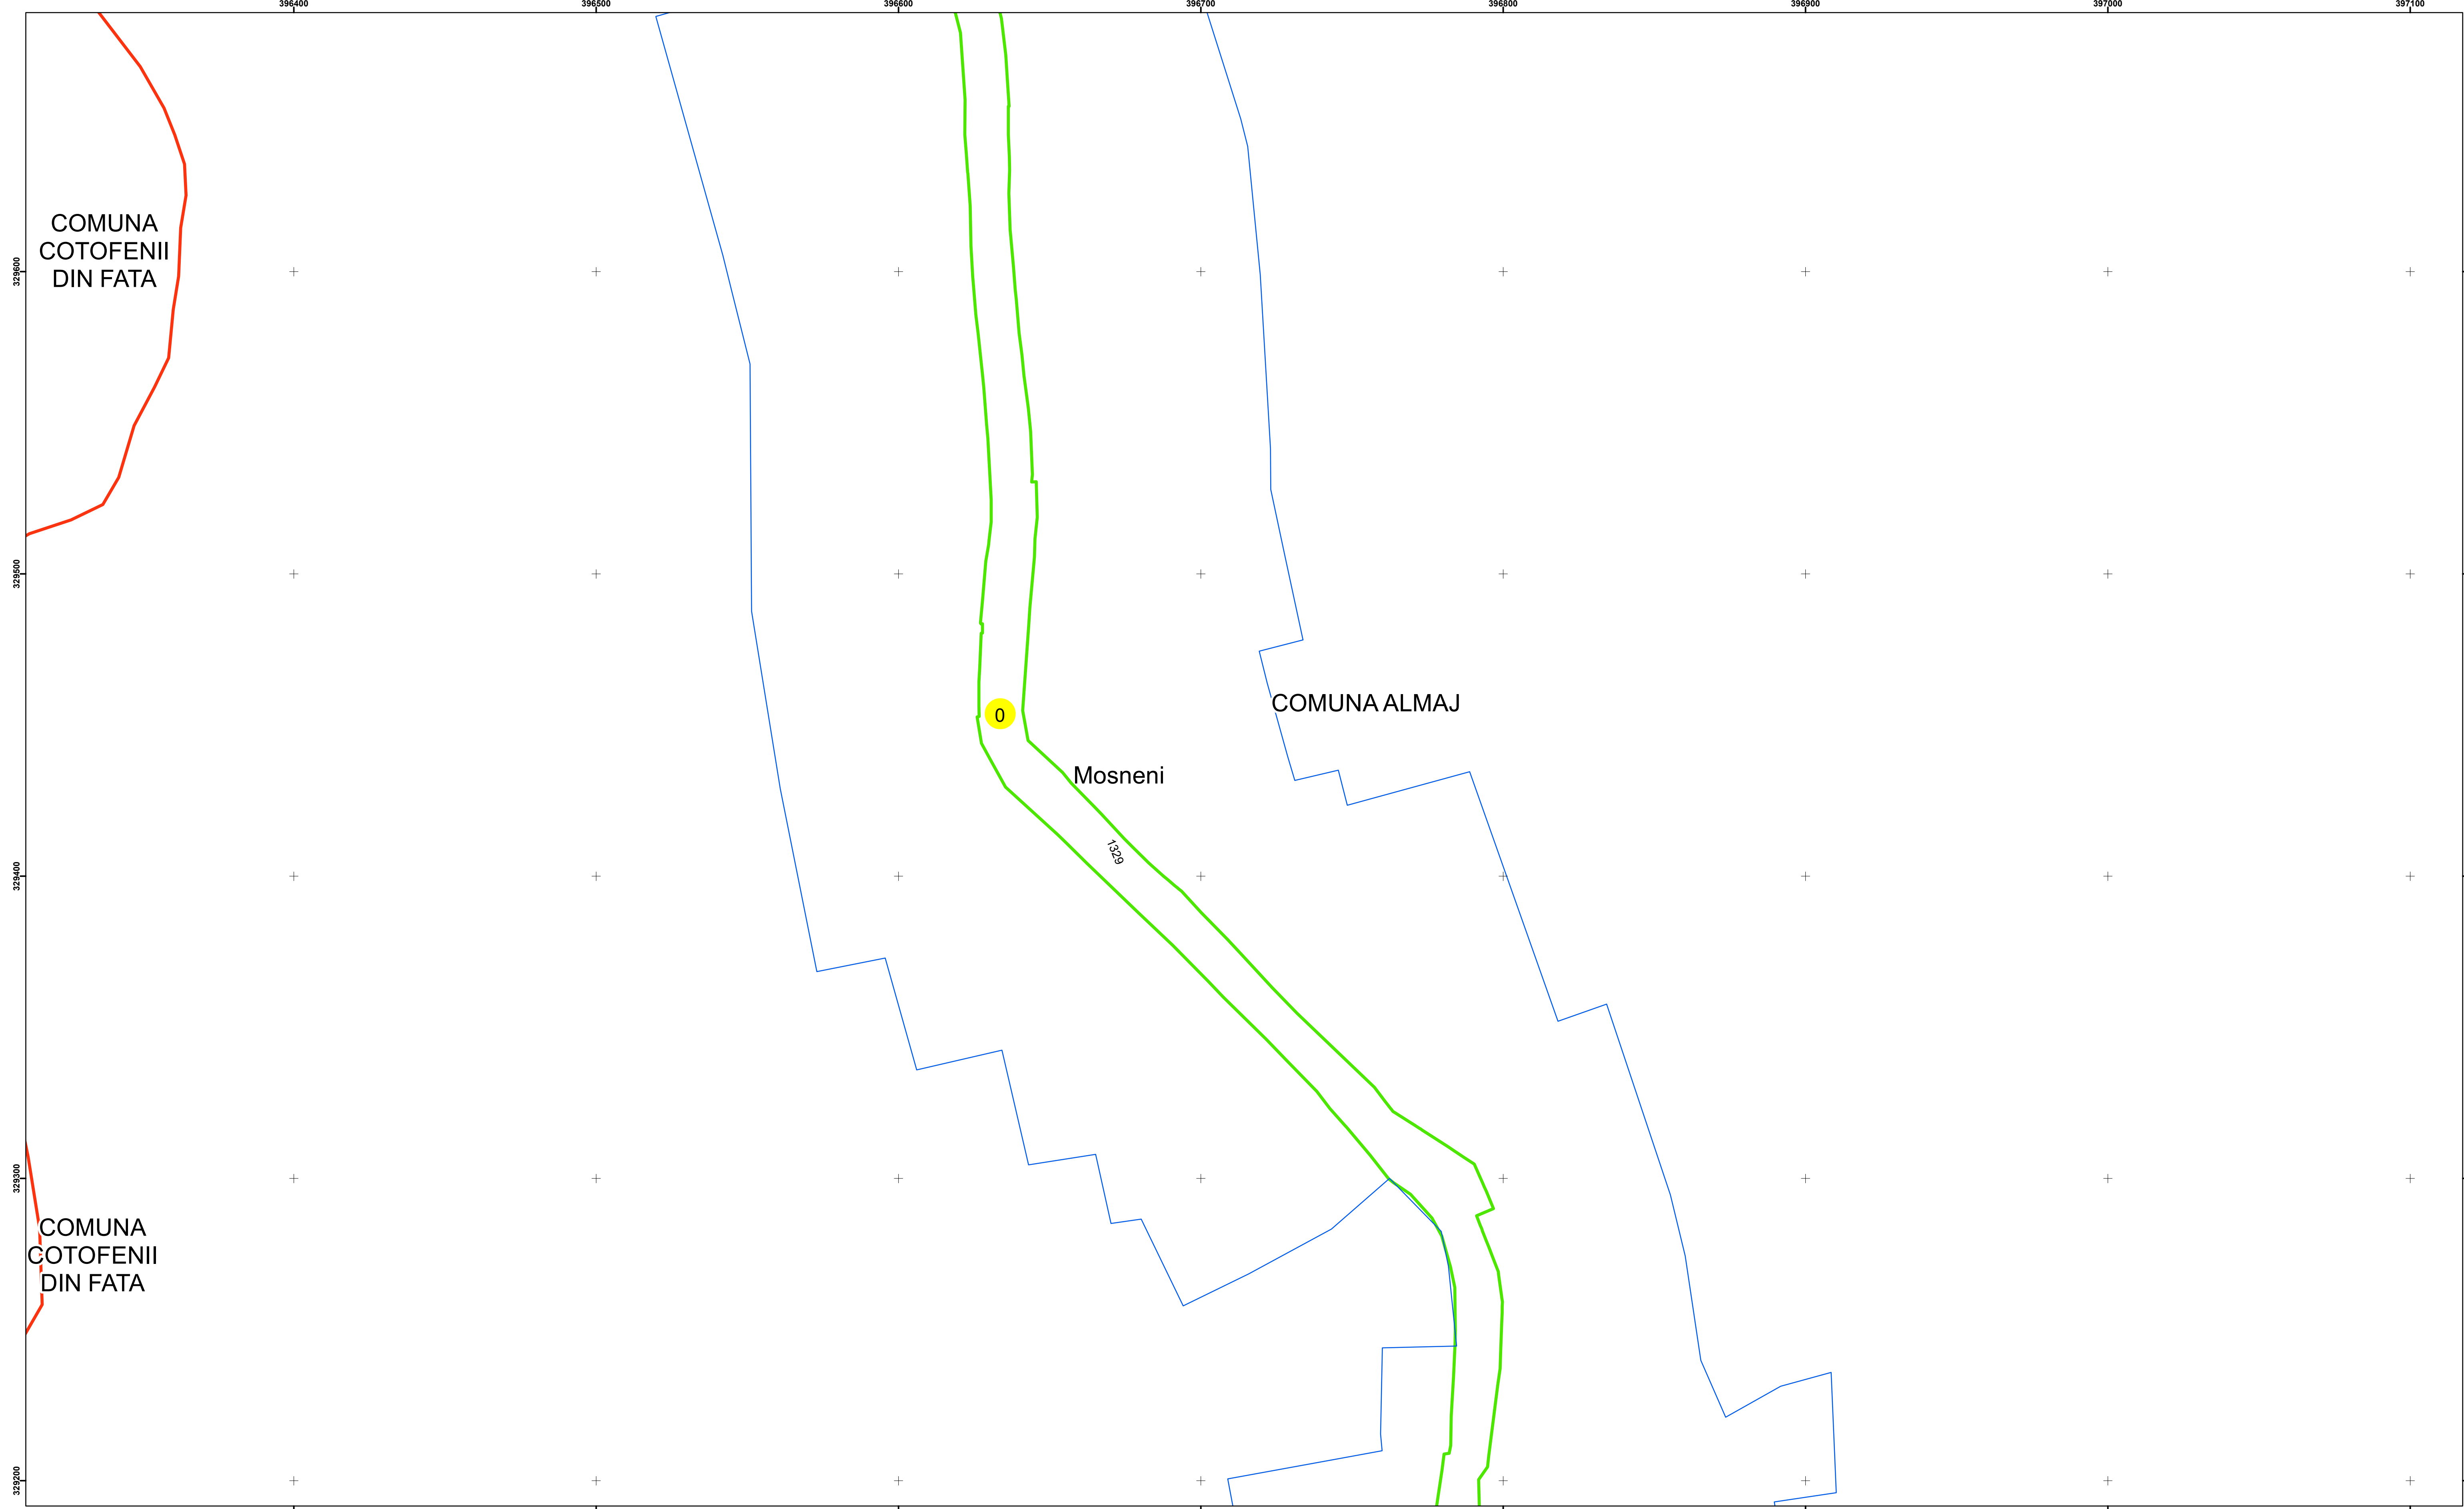

Executant: SC MEGAGIS SRL

Spre Publicare  
Data: iulie 2023

**PLAN CADASTRAL**

Comuna Almăj  
Județul Dolj  
Sector Cadastral 0

Scara 1:1000, sistem de proiecție STEREO 70

**Legendă**

	Limită UAT		Număr Sector Cadastral
	Limită Intravilan	458	Identificator Teren
	Sector Cadastral	C1	Număr Construcție
	Limită Imobil		Calea Ferată