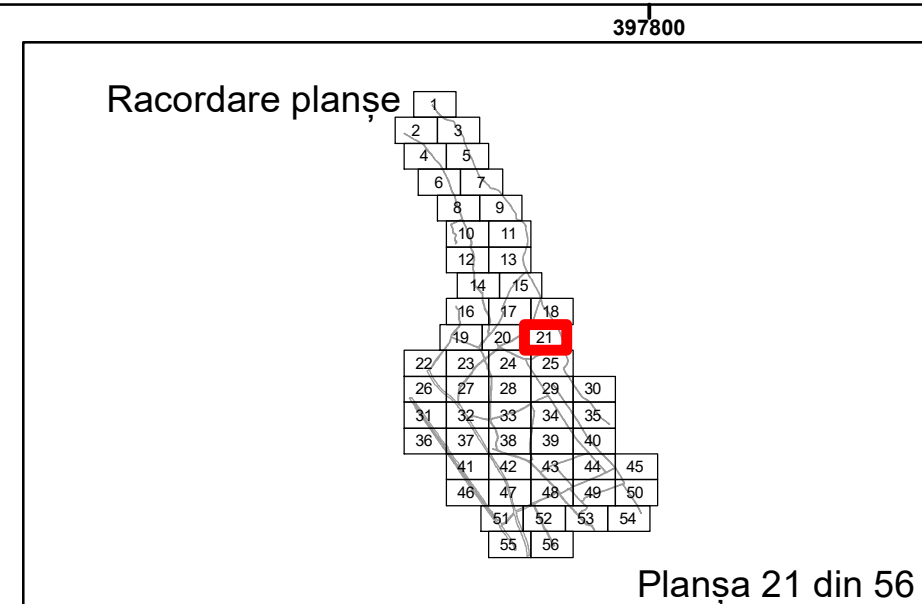

Executant: SC MEGAGIS SRL

Spre Publicare  
Data: iulie 2023

**PLAN CADASTRAL**

Comuna Almăj  
Județul Dolj  
Sector Cadastral 0

Scara 1:1000, sistem de proiecție STEREO 70

**Legendă**

	Limită UAT		Număr Sector Cadastral
	Limită Intravilan	458	Identificator Teren
	Sector Cadastral	C1	Număr Construcție
	Limită Imobil		Calea Ferată