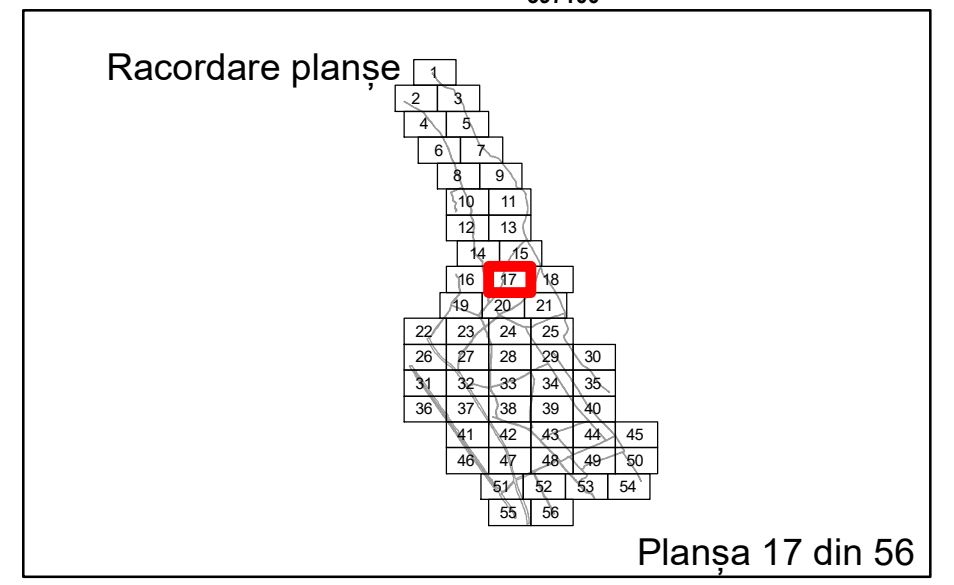

Executant: SC MEGAGIS SRL

Spre Publicare  
Data: iulie 2023

**PLAN CADASTRAL**

Comuna Almăj  
Județul Dolj  
Sector Cadastral 0

Scara 1:1000, sistem de proiecție STEREO 70

**Legendă**

	Limită UAT		Număr Sector Cadastral
	Limită Intravilan	458	Identificator Teren
	Sector Cadastral	C1	Număr Construcție
	Limită Imobil		Calea Ferată