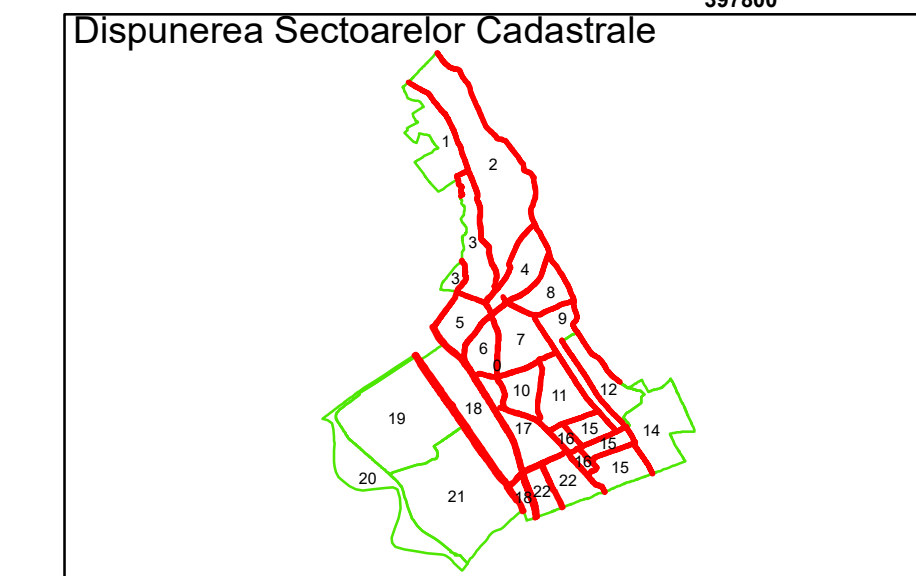

Executant: SC MEGAGIS SRL

Spre Publicare  
Data: iulie 2023

**PLAN CADASTRAL**

Comuna Almăj  
Județul Dolj  
Sector Cadastral 0

Scara 1:1000, sistem de proiecție STEREO 70

**Legendă**

	Limită UAT		Număr Sector Cadastral
	Limită Intravilan	458	Identificator Teren
	Sector Cadastral	C1	Număr Construcție
	Limită Imobil		Calea Ferată