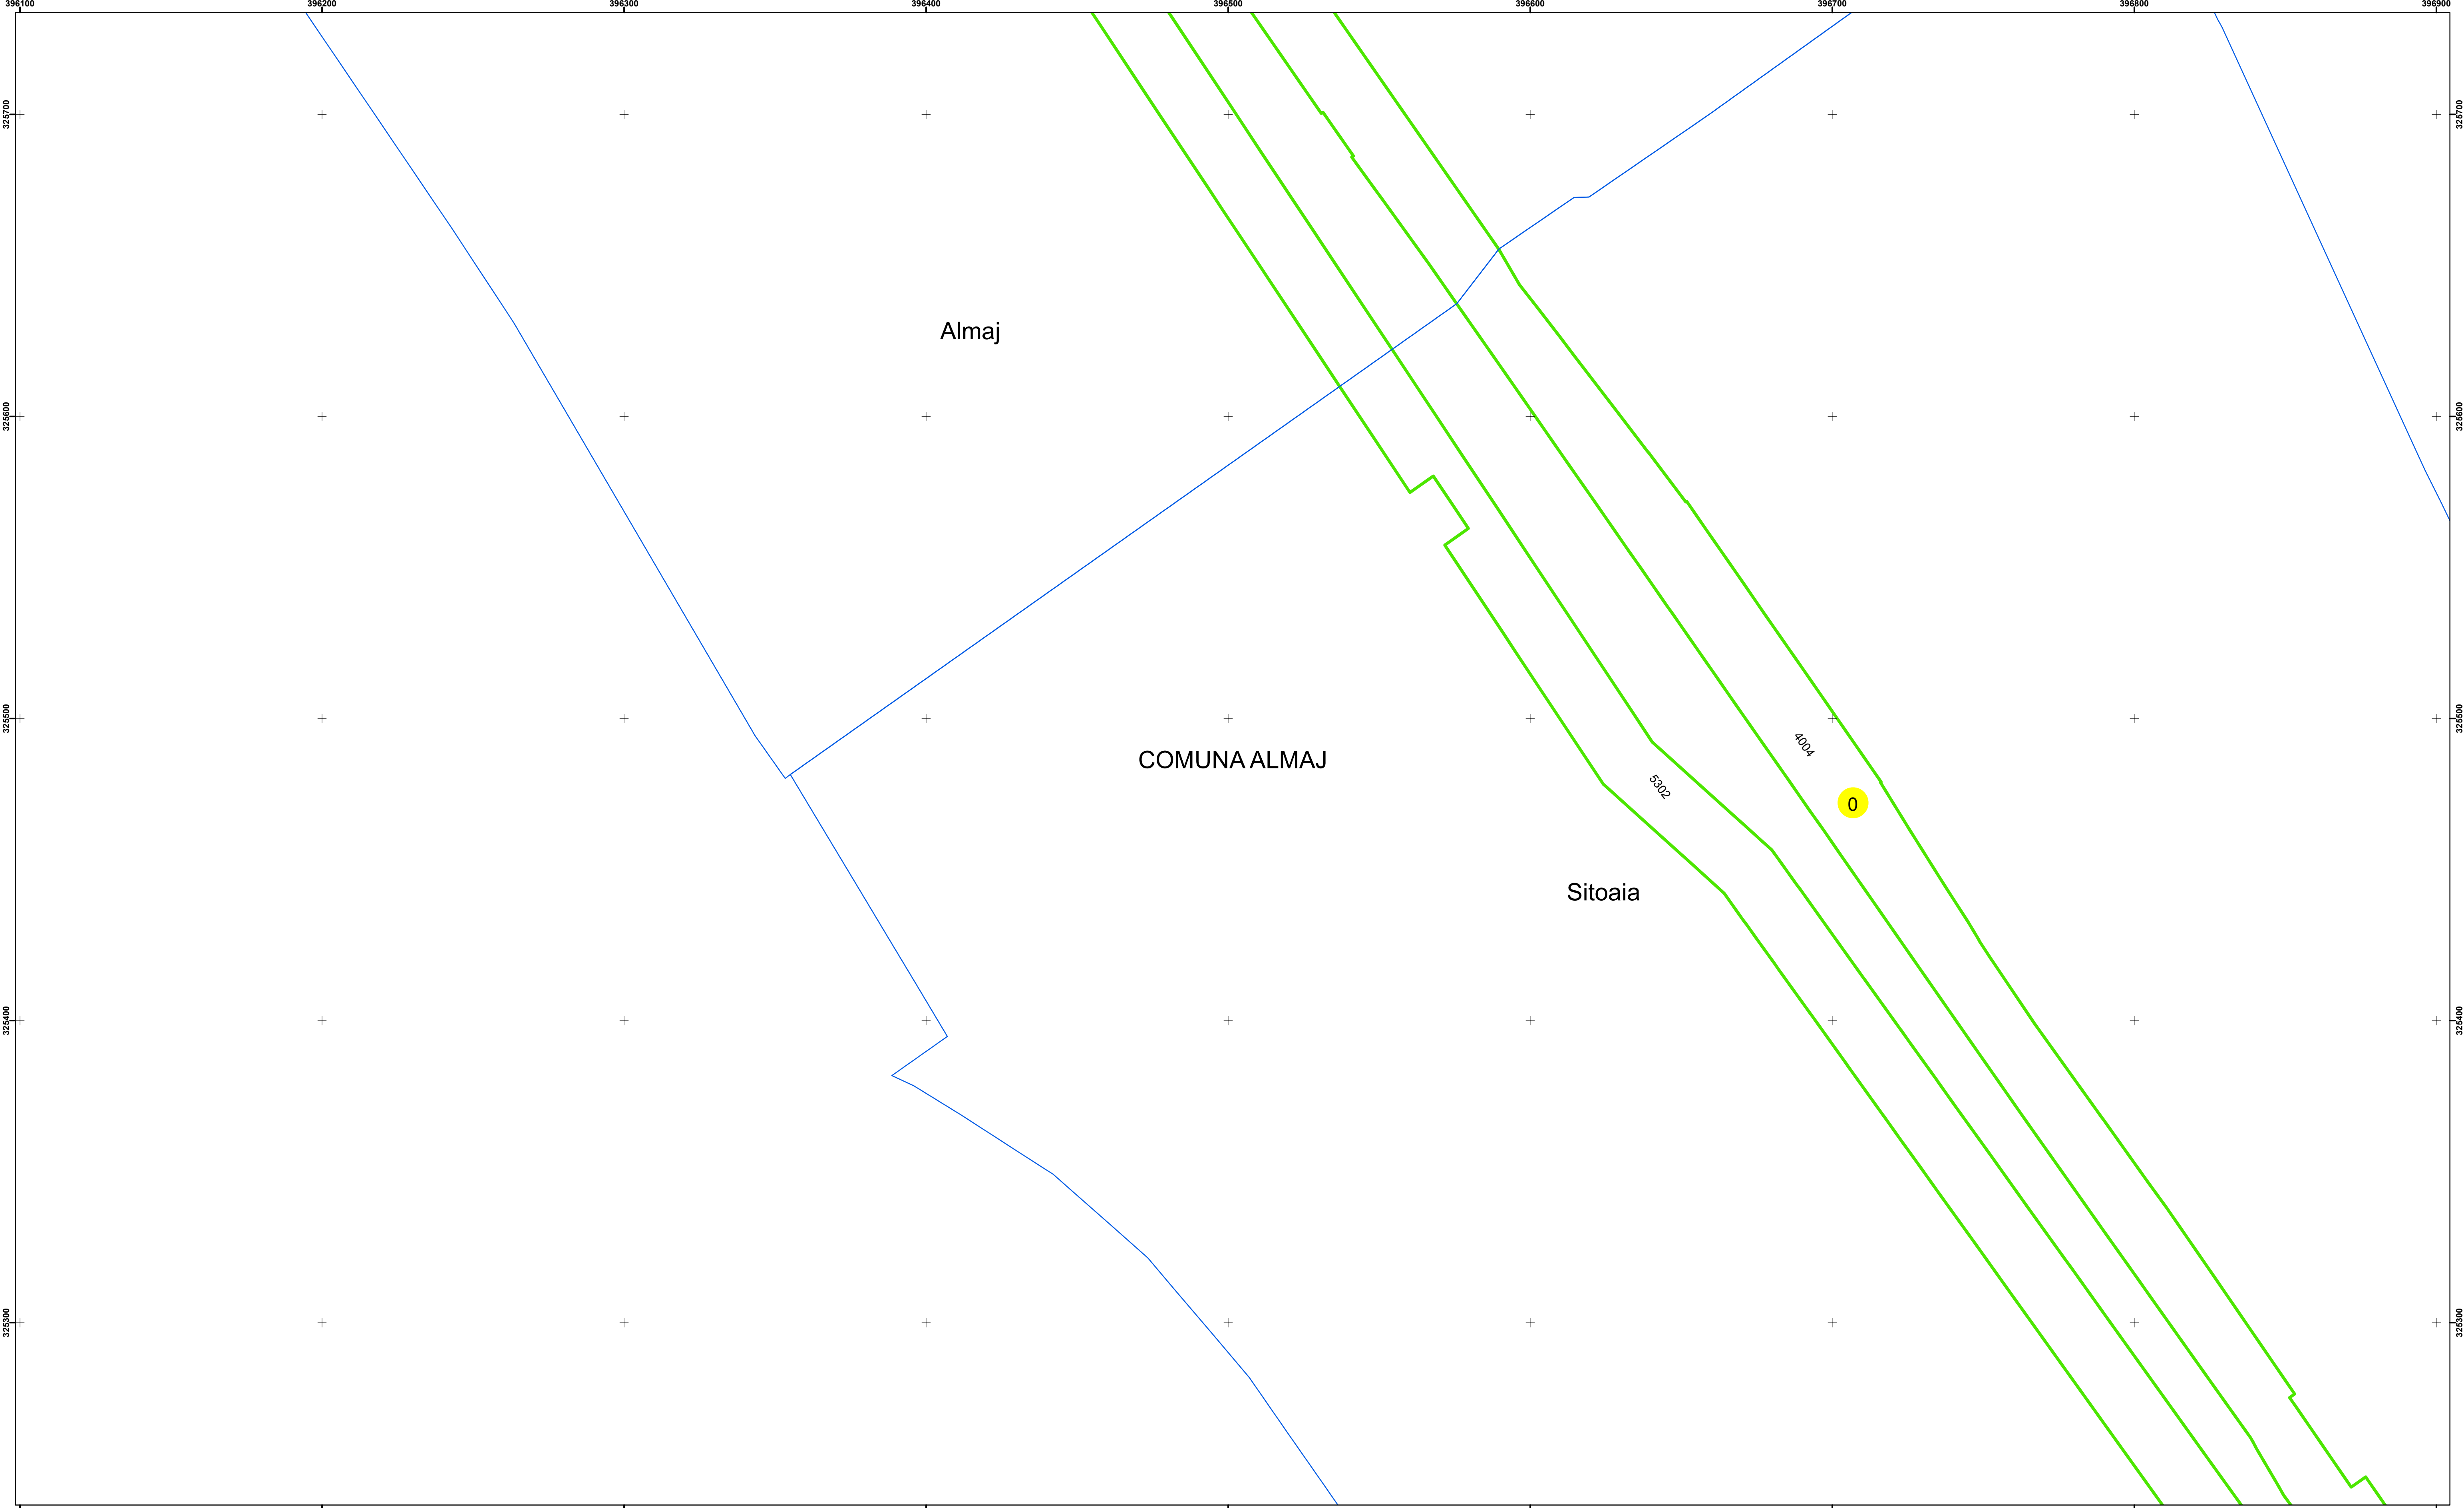

Legendă

	Limită UAT		Număr Sector Cadastral
	Limită Intravilan	458	Identificator Teren
	Sector Cadastral	C1	Număr Construcție
	Limită Imobil		Calea Ferată

Executant: SC MEGAGIS SRL

Spre Publicare
Data: iulie 2023

PLAN CADASTRAL

Comuna Almăj
Județul Dolj
Sector Cadastral 0

Scara 1:1000, sistem de proiecție STEREO 70