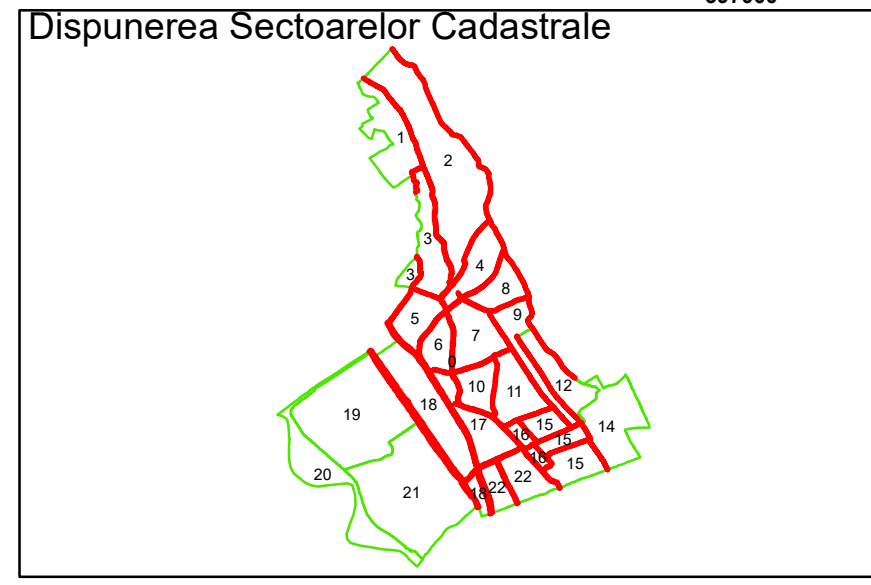

Executant: SC MEGAGIS SRL

Spre Publicare  
Data: iulie 2023

**PLAN CADASTRAL**

Comuna Almăj  
Județul Dolj  
Sector Cadastral 0

Scara 1:1000, sistem de proiecție STEREO 70

COMUNA ALMAJ

Almaj

Bogea