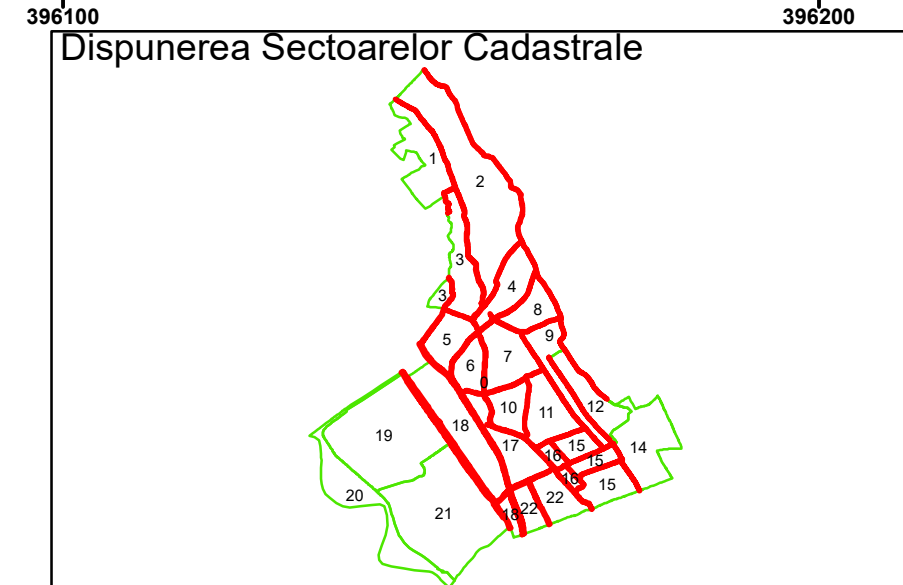

Executant: SC MEGAGIS SRL

Spre Publicare  
Data: iulie 2023

**PLAN CADASTRAL**

Comuna Almăj  
Județul Dolj  
Sector Cadastral 0

Scara 1:1000, sistem de proiecție STEREO 70

**Legendă**

	Limită UAT		Număr Sector Cadastral
	Limită Intravilan	458	Identificator Teren
	Sector Cadastral	C1	Număr Construcție
	Limită Imobil		Calea Ferată