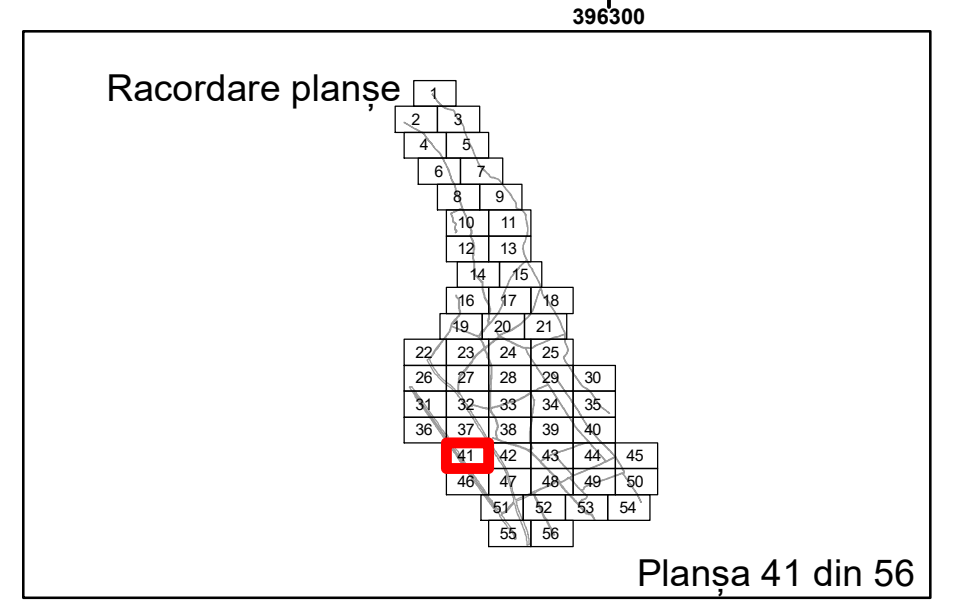

Executant: SC MEGAGIS SRL

Spre Publicare  
Data: iulie 2023

**PLAN CADASTRAL**

Comuna Almăj  
Județul Dolj  
Sector Cadastral 0

Scara 1:1000, sistem de proiecție STEREO 70

**Legendă**

	Limită UAT		Număr Sector Cadastral
	Limită Intravilan	458	Identificator Teren
	Sector Cadastral	C1	Număr Construcție
	Limită Imobil		Calea Ferată