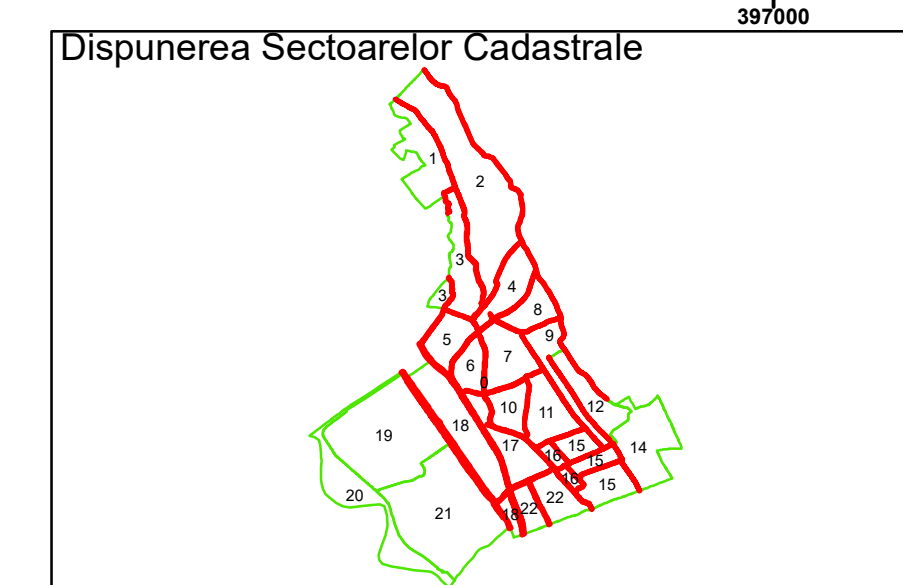

Executant: SC MEGAGIS SRL

Spre Publicare  
Data: iulie 2023

**PLAN CADASTRAL**

Comuna Almăj  
Județul Dolj  
Sector Cadastral 0

Scara 1:1000, sistem de proiecție STEREO 70

**Legendă**

	Limită UAT		Număr Sector Cadastral
	Limită Intravilan	458	Identificator Teren
	Sector Cadastral	C1	Număr Construcție
	Limită Imobil		Calea Ferată