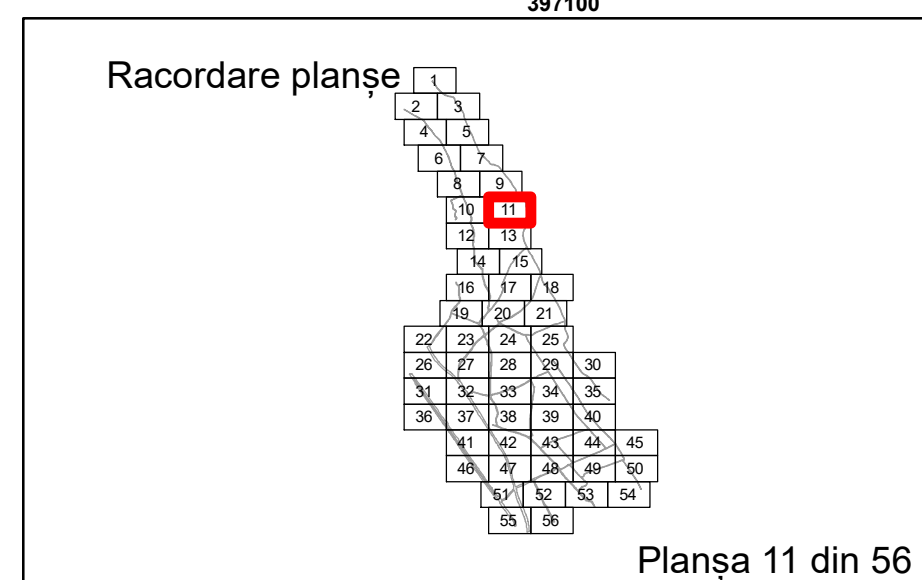

Executant: SC MEGAGIS SRL

Spre Publicare  
Data: iulie 2023

**PLAN CADASTRAL**

Comuna Almăj  
Județul Dolj  
Sector Cadastral 0

Scara 1:1000, sistem de proiecție STEREO 70

**Legendă**

	Limită UAT		Număr Sector Cadastral
	Limită Intravilan	458	Identificator Teren
	Sector Cadastral	C1	Număr Construcție
	Limită Imobil		Calea Ferată