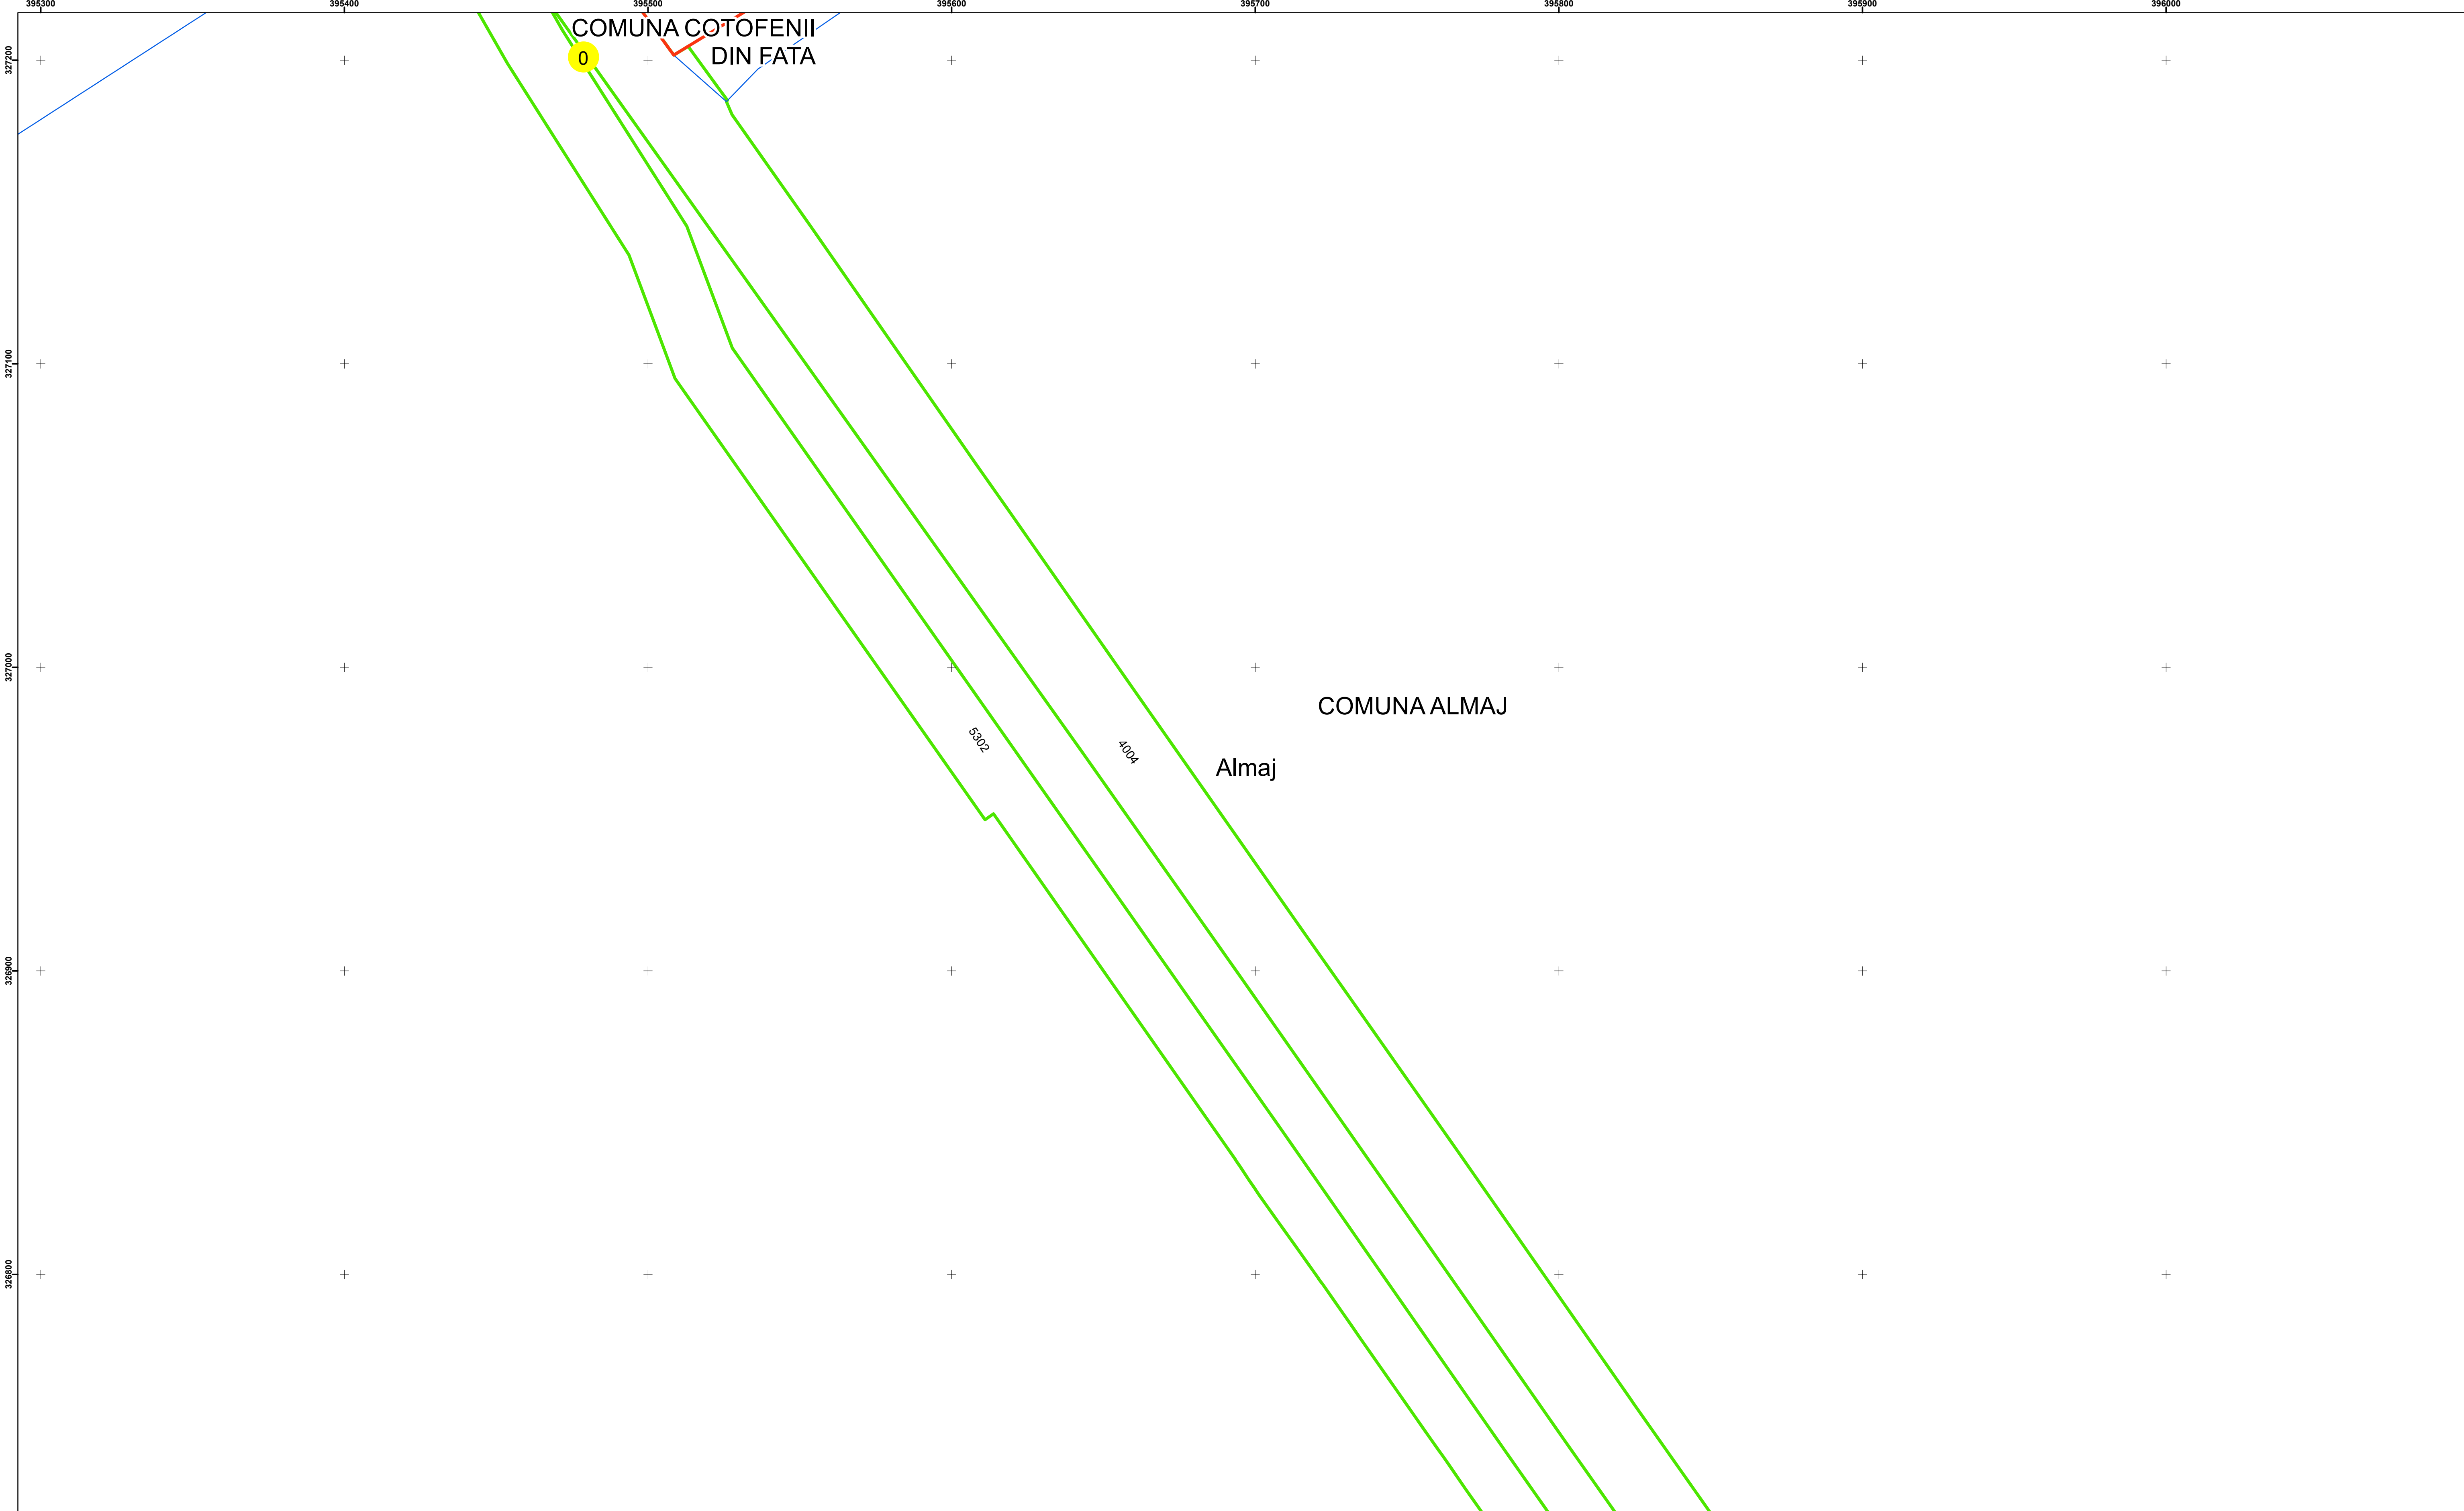

Executant: SC MEGAGIS SRL

Spre Publicare  
Data: iulie 2023

**PLAN CADASTRAL**

Comuna Almăj  
Județul Dolj  
Sector Cadastral 0

Scara 1:1000, sistem de proiecție STEREO 70

**Legendă**

	Limită UAT		Număr Sector Cadastral
	Limită Intravilan	458	Identificator Teren
	Sector Cadastral	C1	Număr Construcție
	Limită Imobil		Calea Ferată