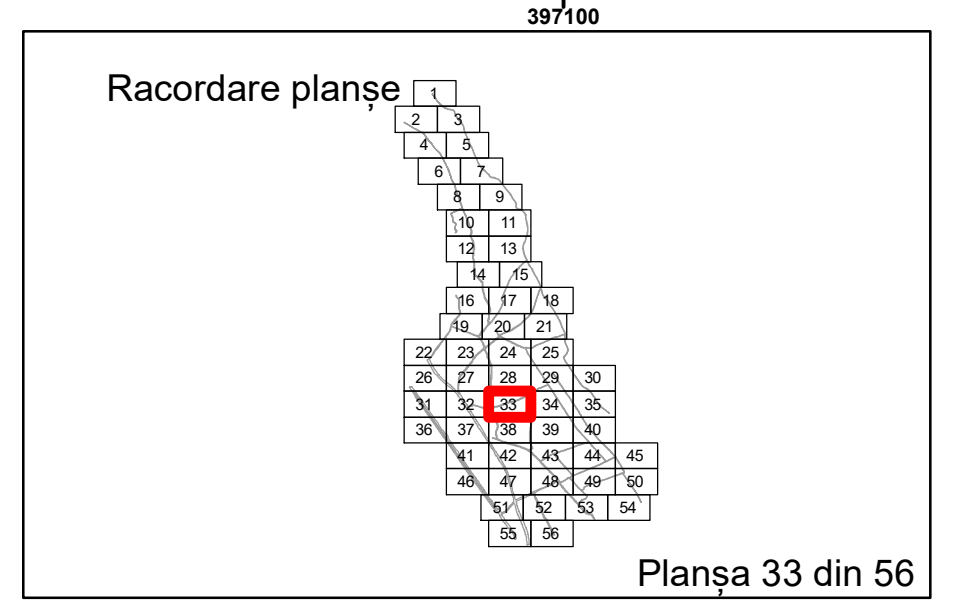

Executant: SC MEGAGIS SRL

Spre Publicare  
Data: iulie 2023

**PLAN CADASTRAL**

Comuna Almăj  
Județul Dolj  
Sector Cadastral 0

Scara 1:1000, sistem de proiecție STEREO 70

**Legendă**

	Limită UAT		Număr Sector Cadastral
	Limită Intravilan	458	Identificator Teren
	Sector Cadastral	C1	Număr Construcție
	Limită Imobil		Calea Ferată