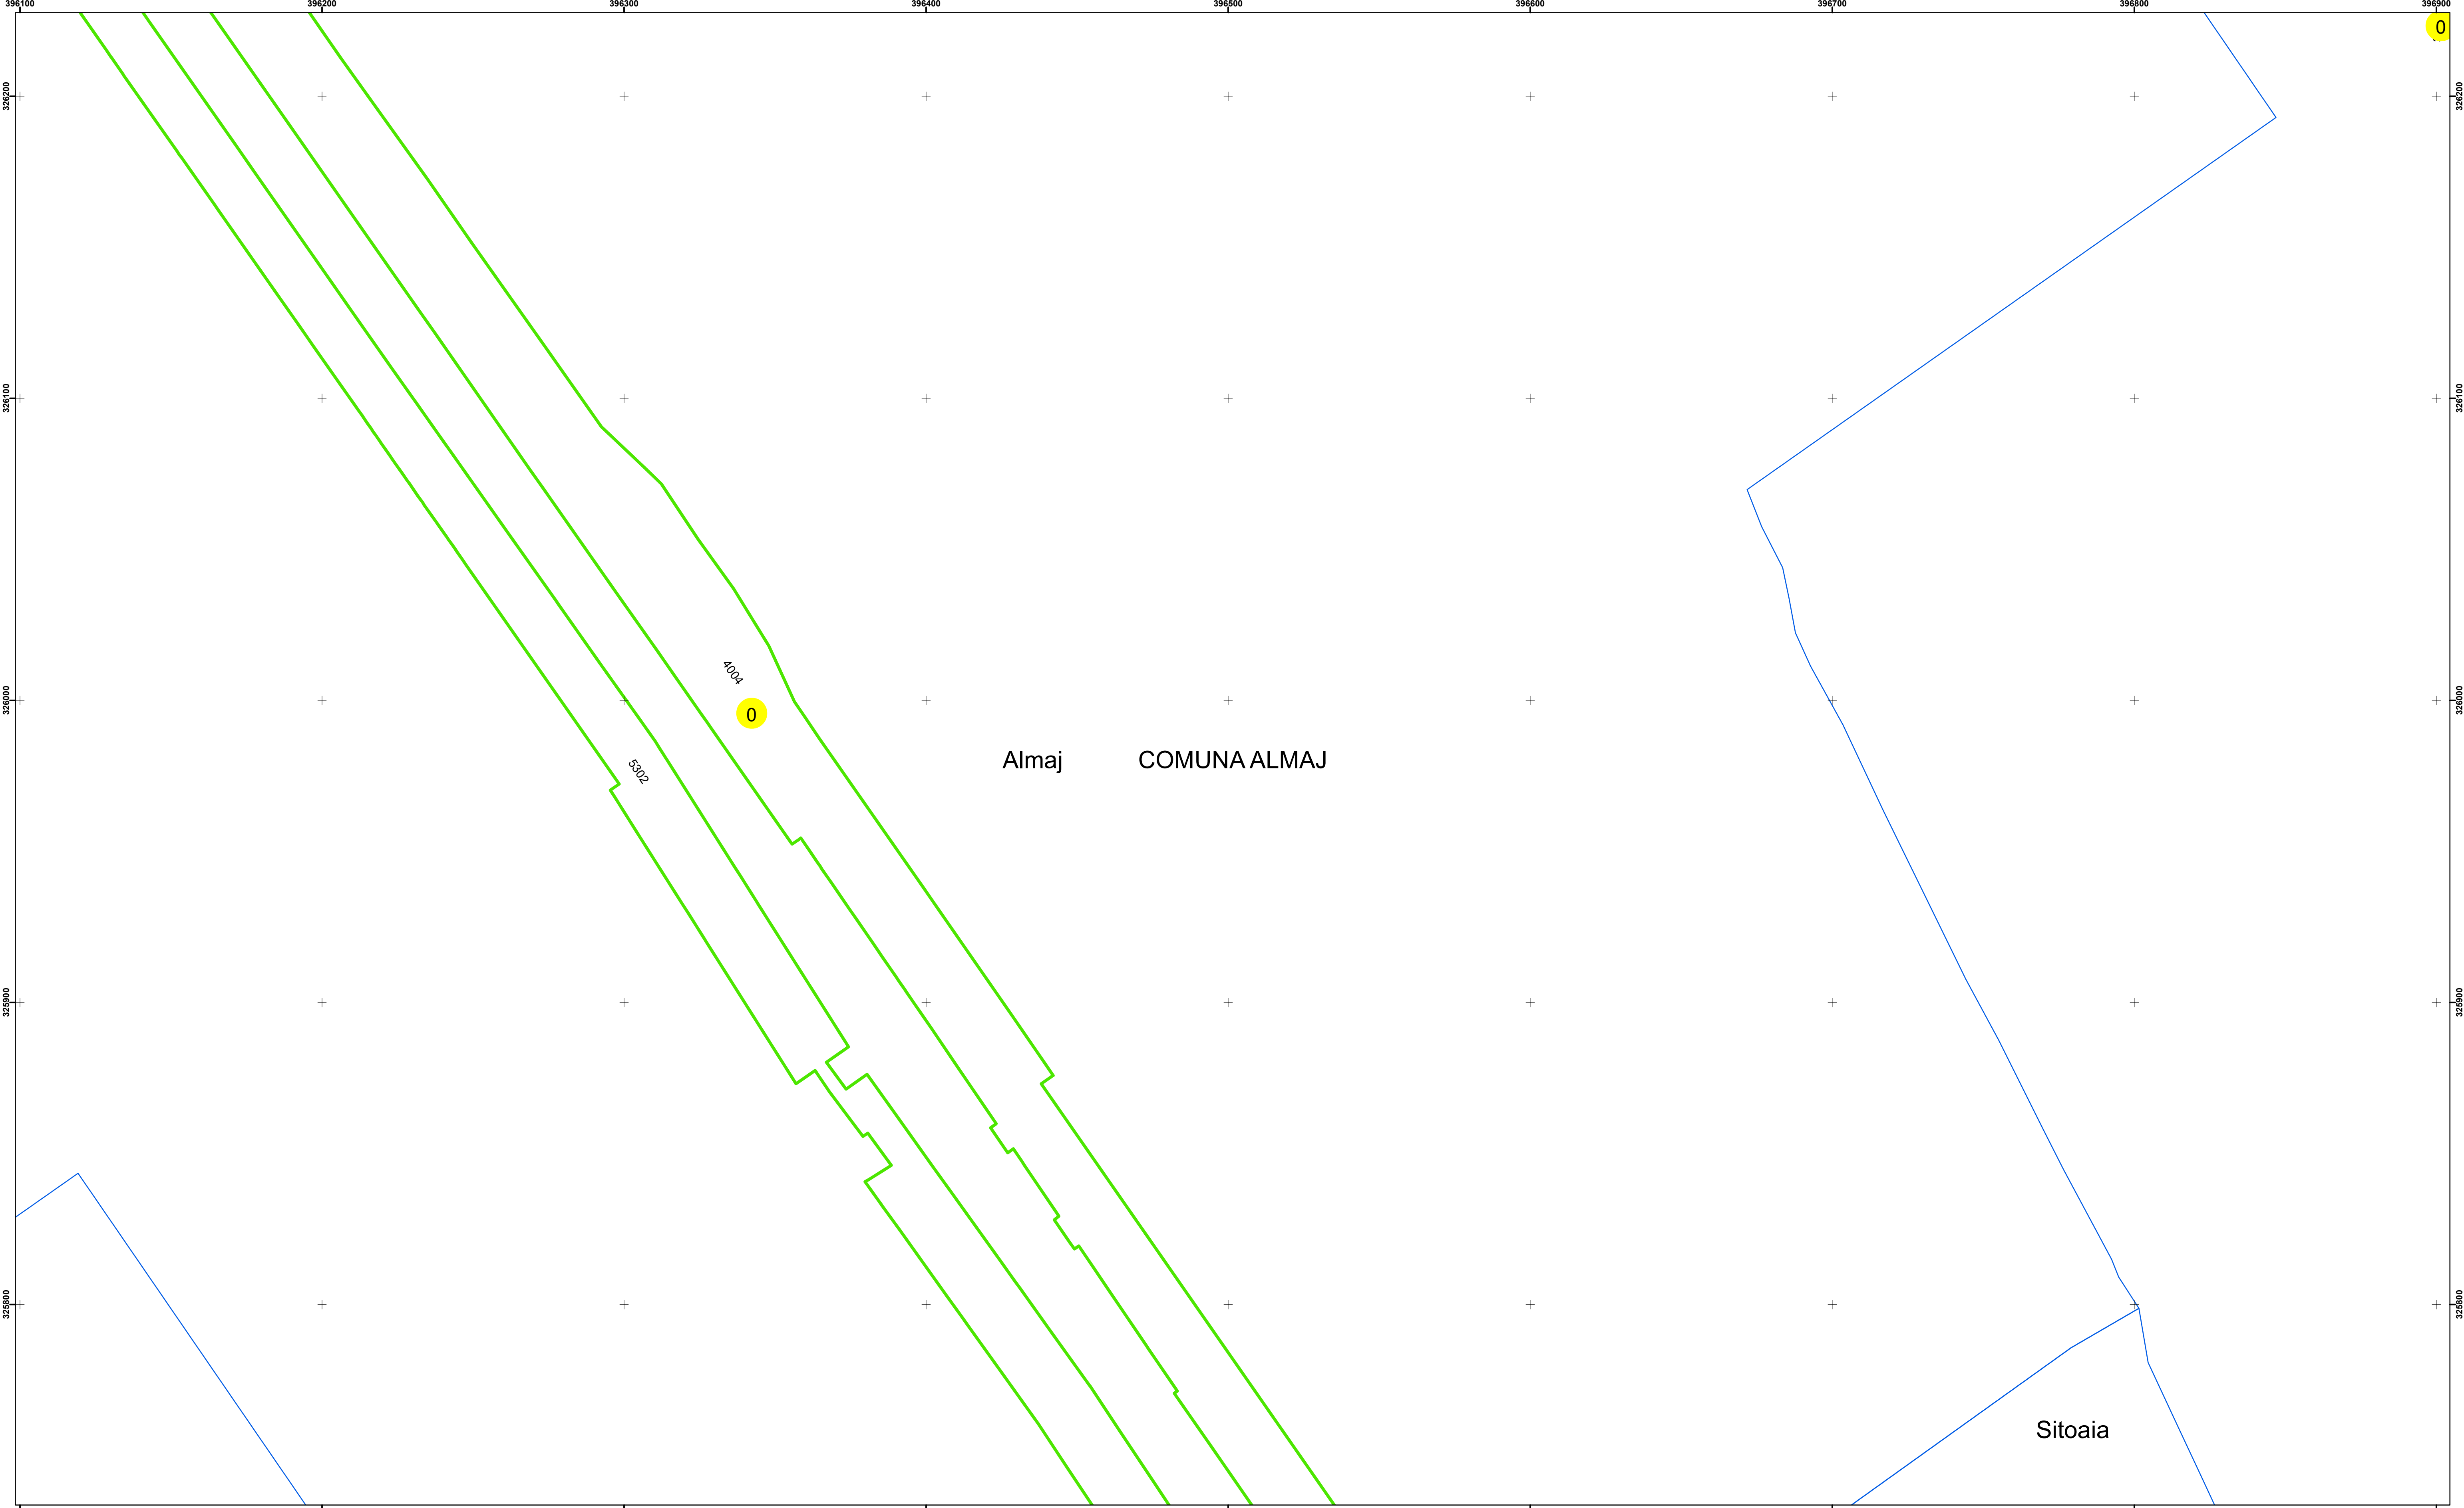

Executant: SC MEGAGIS SRL

Spre Publicare  
Data: iulie 2023

**PLAN CADASTRAL**

Comuna Almăj  
Județul Dolj  
Sector Cadastral 0

Scara 1:1000, sistem de proiecție STEREO 70

**Legendă**

	Limită UAT		Număr Sector Cadastral
	Limită Intravilan	458	Identificator Teren
	Sector Cadastral	C1	Număr Construcție
	Limită Imobil		Calea Ferată