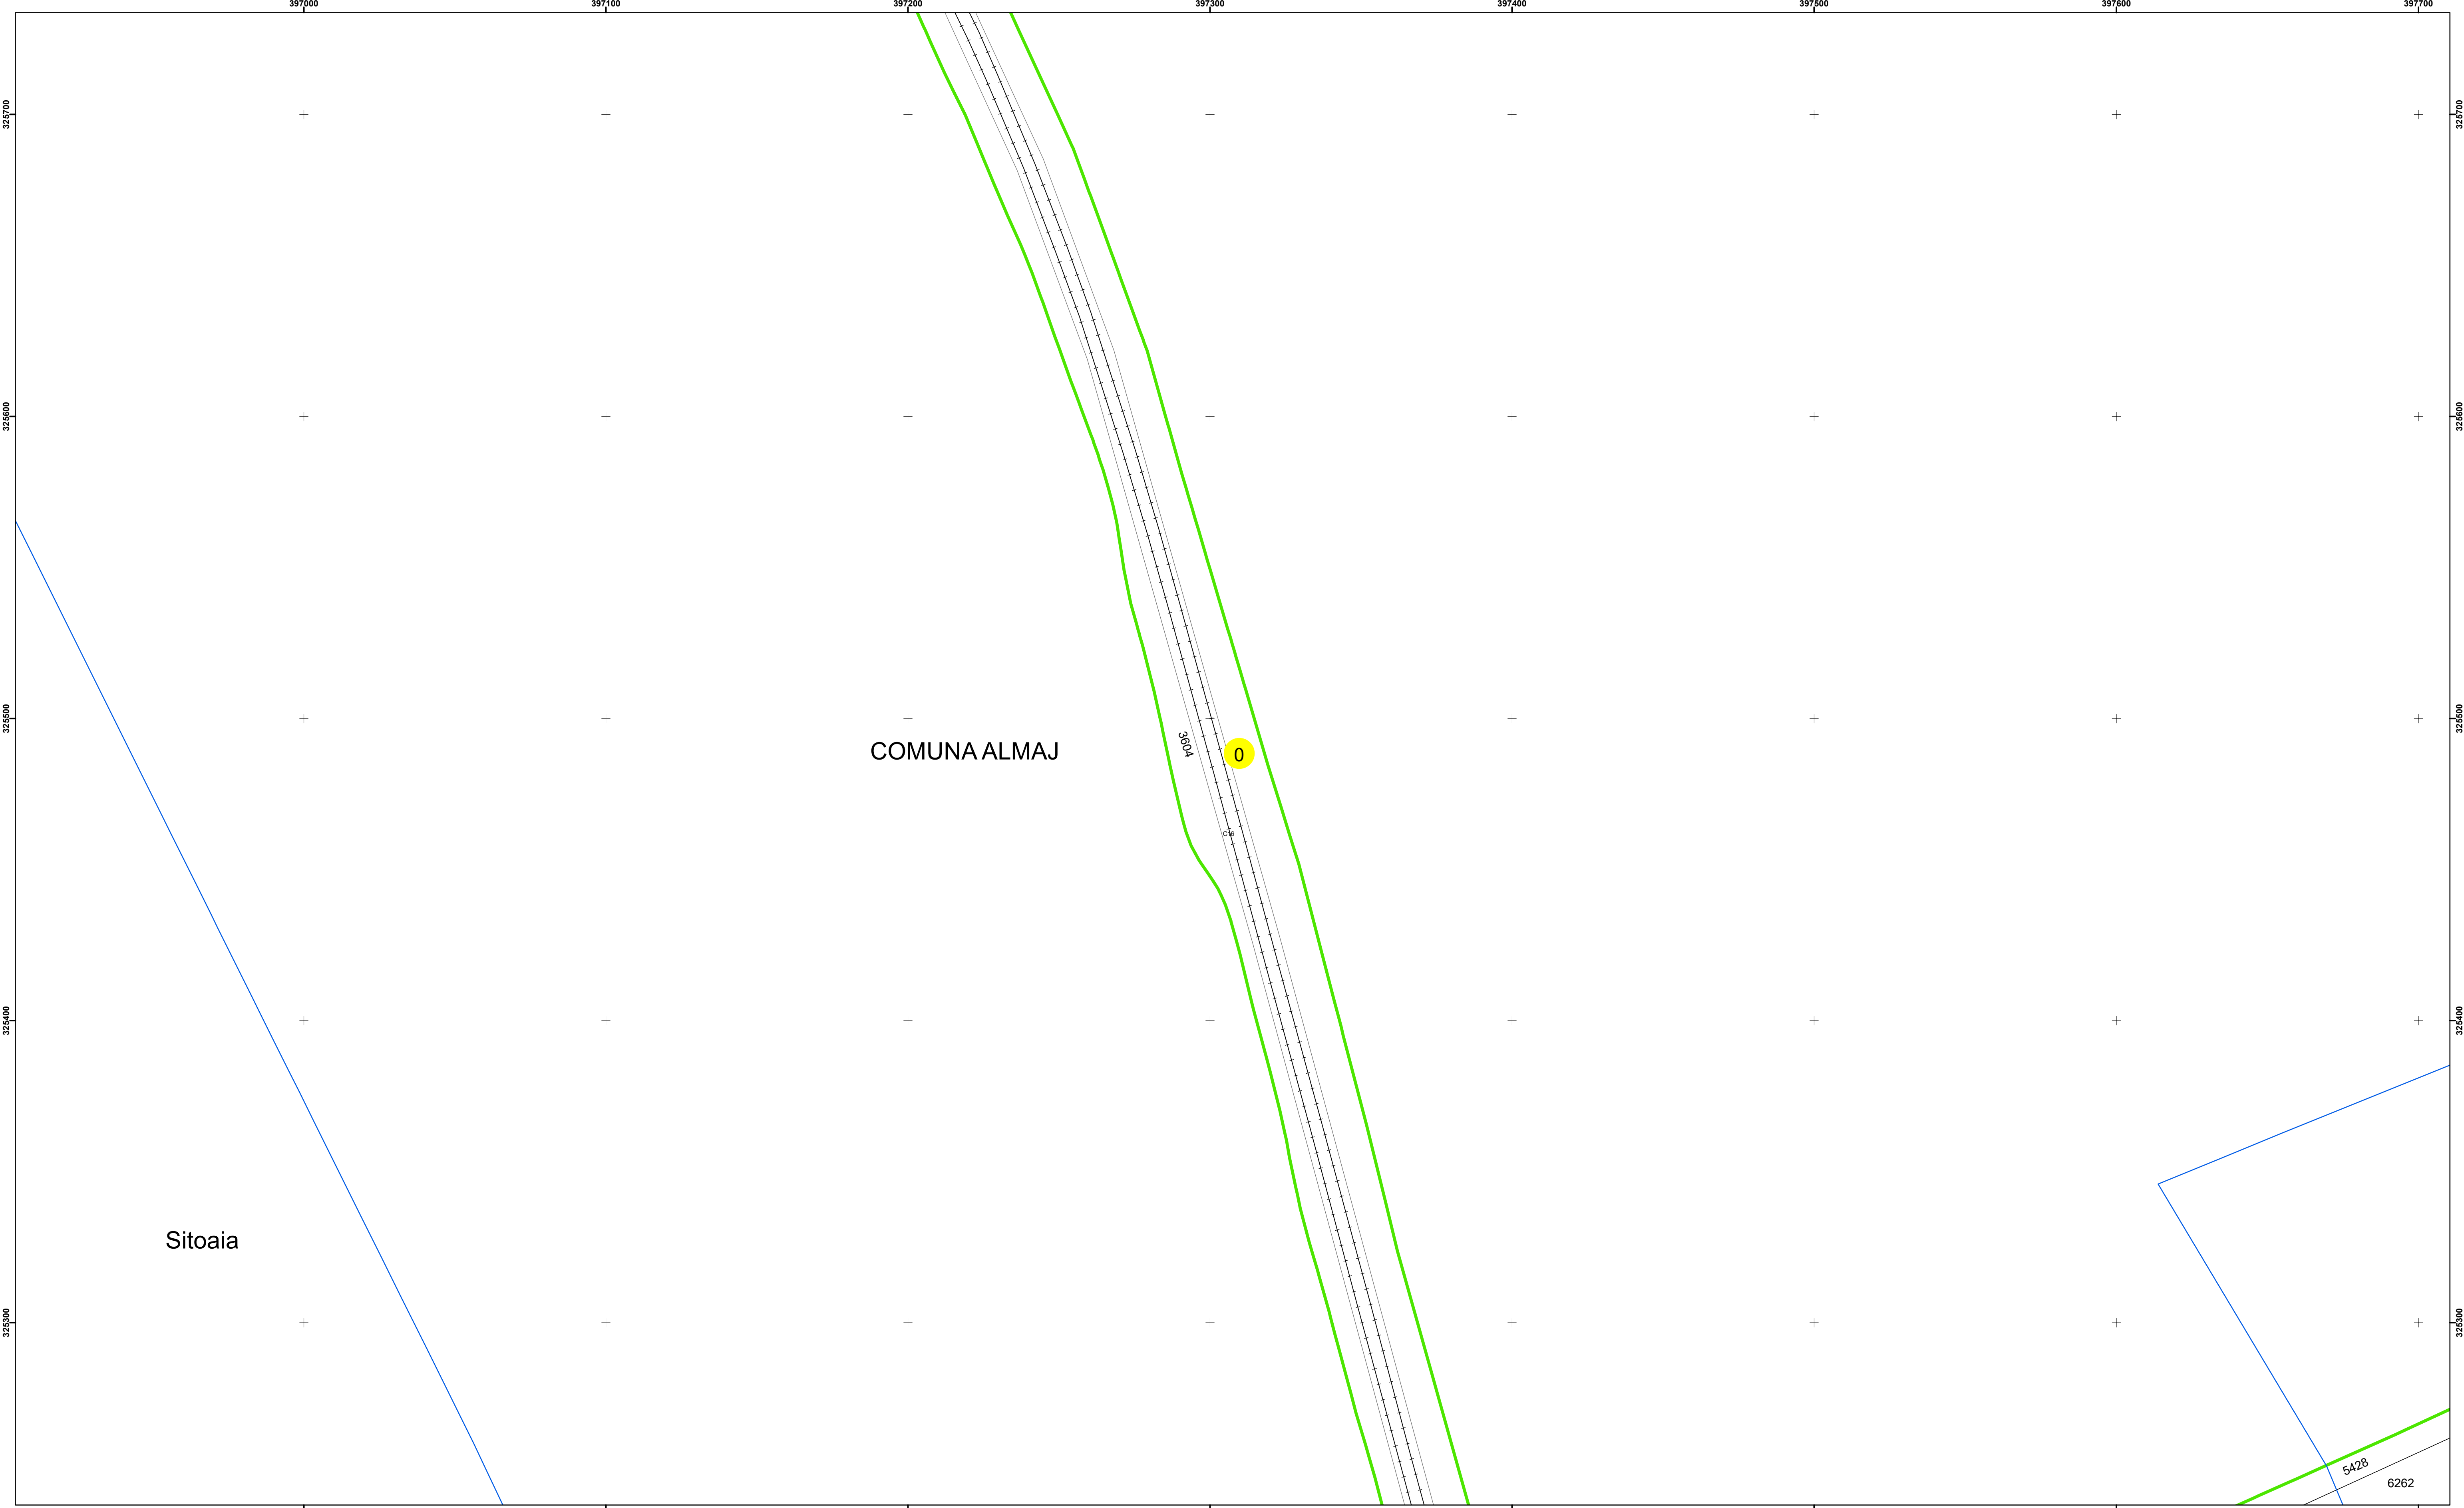

Executant: SC MEGAGIS SRL

Spre Publicare  
Data: iulie 2023

**PLAN CADASTRAL**

Comuna Almăj  
Județul Dolj  
Sector Cadastral 0

Scara 1:1000, sistem de proiecție STEREO 70

**Legendă**

	Limită UAT		Număr Sector Cadastral
	Limită Intravilan	458	Identificator Teren
	Sector Cadastral	C1	Număr Construcție
	Limită Imobil		Calea Ferată