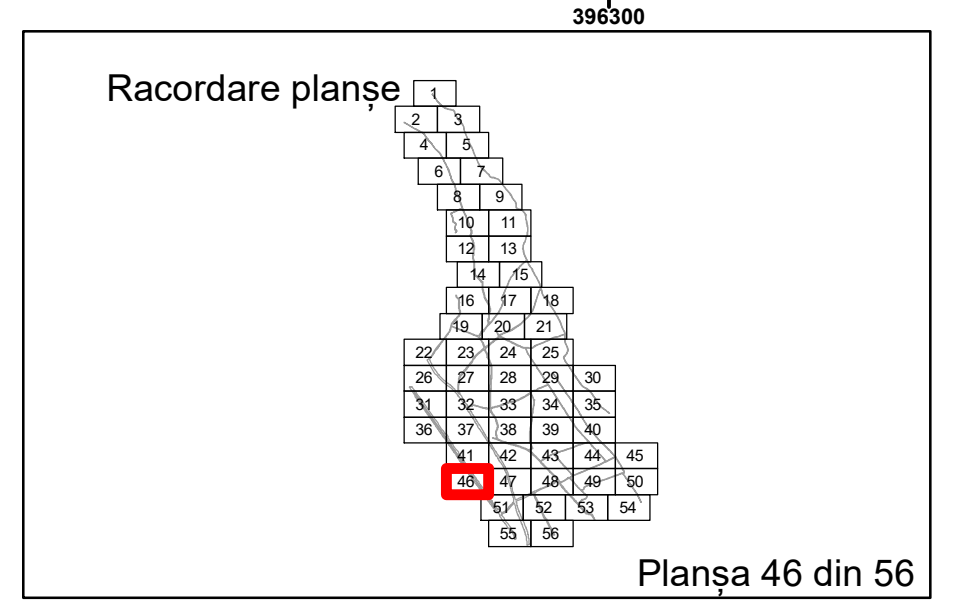

Legendă

	Limită UAT		Număr Sector Cadastral
	Limită Intravilan	458	Identificator Teren
	Sector Cadastral	C1	Număr Construcție
	Limită Imobil		Calea Ferată

Executant: SC MEGAGIS SRL

Spre Publicare
Data: iulie 2023

PLAN CADASTRAL

Comuna Almăj
Județul Dolj
Sector Cadastral 0

Scara 1:1000, sistem de proiecție STEREO 70