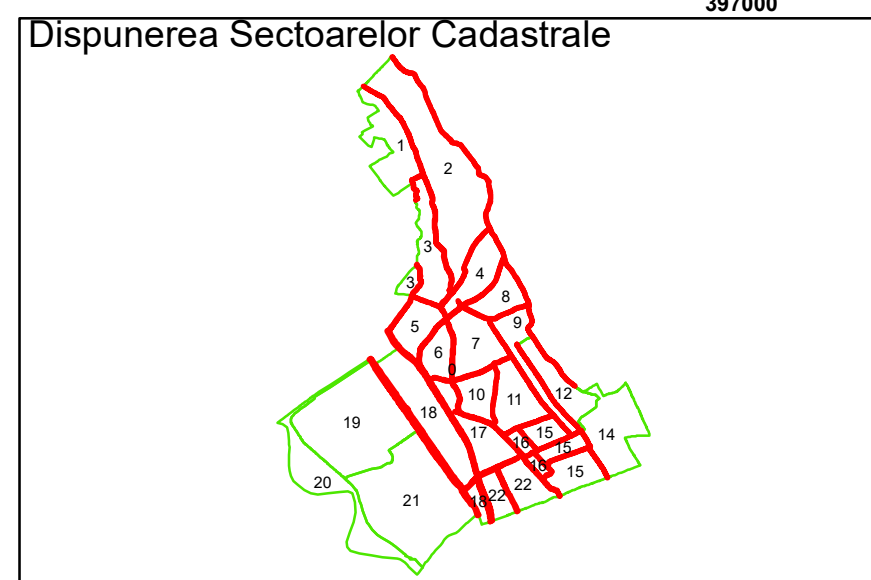

Executant: SC MEGAGIS SRL

Spre Publicare  
Data: iulie 2023

**PLAN CADASTRAL**

Comuna Almăj  
Județul Dolj  
Sector Cadastral 0

Scara 1:1000, sistem de proiecție STEREO 70

**Legendă**

	Limită UAT		Număr Sector Cadastral
	Limită Intravilan	458	Identificator Teren
	Sector Cadastral	C1	Număr Construcție
	Limită Imobil		Calea Ferată