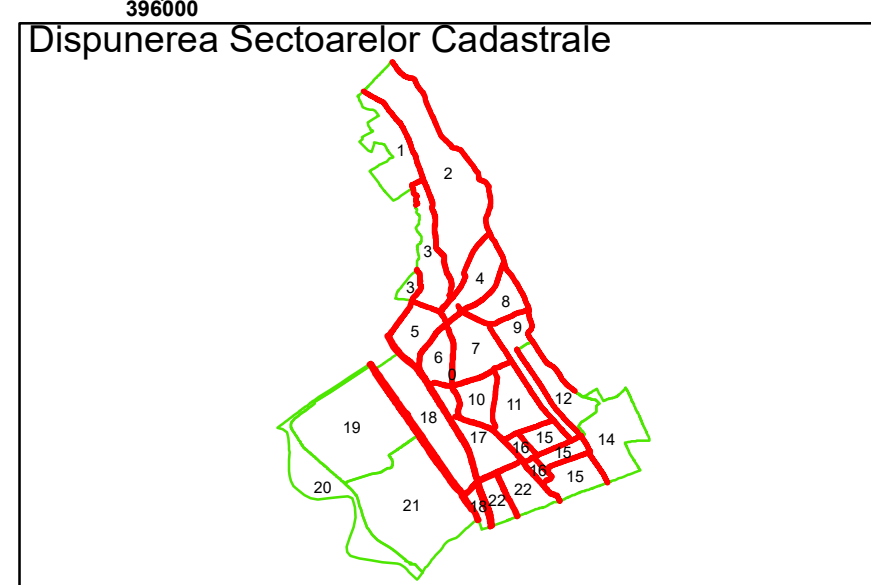

Legendă

	Limită UAT		Număr Sector Cadastral
	Limită Intravilan	458	Identificator Teren
	Sector Cadastral	C1	Număr Construcție
	Limită Imobil		Calea Ferată

Executant: SC MEGAGIS SRL

Spre Publicare
Data: iulie 2023

PLAN CADASTRAL

Comuna Almăj
Județul Dolj
Sector Cadastral 0

Scara 1:1000, sistem de proiecție STEREO 70