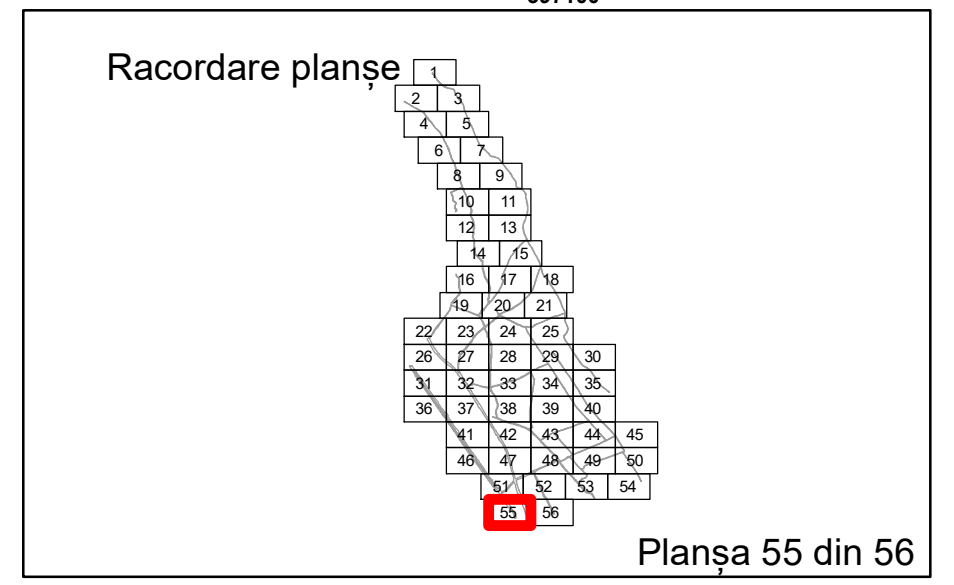

Executant: SC MEGAGIS SRL

Spre Publicare  
Data: iulie 2023

**PLAN CADASTRAL**

Comuna Almăj  
Județul Dolj  
Sector Cadastral 0

Scara 1:1000, sistem de proiecție STEREO 70

**Legendă**

	Limită UAT		Număr Sector Cadastral
	Limită Intravilan	458	Identificator Teren
	Sector Cadastral	C1	Număr Construcție
	Limită Imobil		Calea Ferată