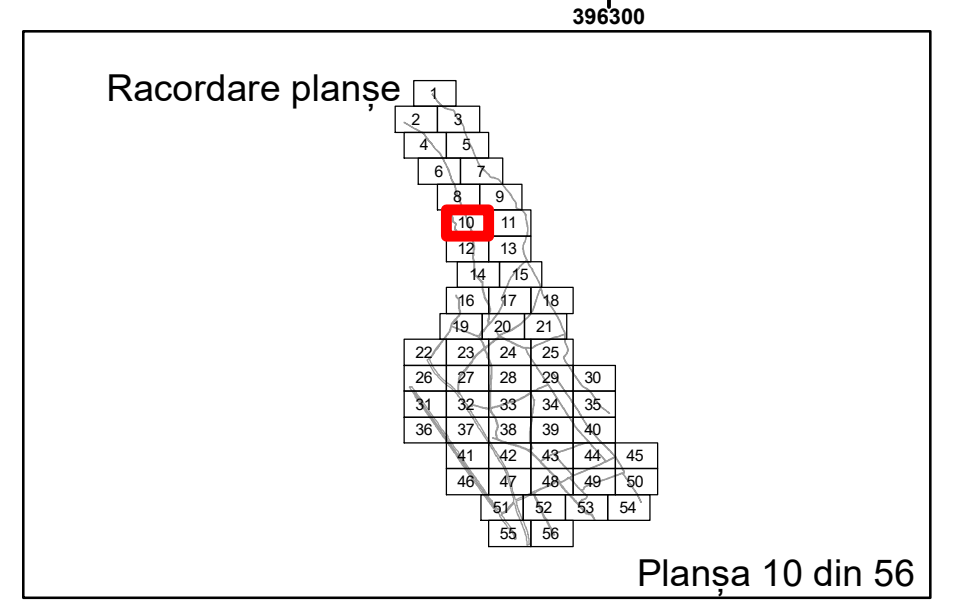

Executant: SC MEGAGIS SRL

Spre Publicare  
Data: iulie 2023

**PLAN CADASTRAL**

Comuna Almăj  
Județul Dolj  
Sector Cadastral 0

Scara 1:1000, sistem de proiecție STEREO 70

**Legendă**

	Limită UAT		Număr Sector Cadastral
	Limită Intravilan	458	Identificator Teren
	Sector Cadastral	C1	Număr Construcție
	Limită Imobil		Calea Ferată