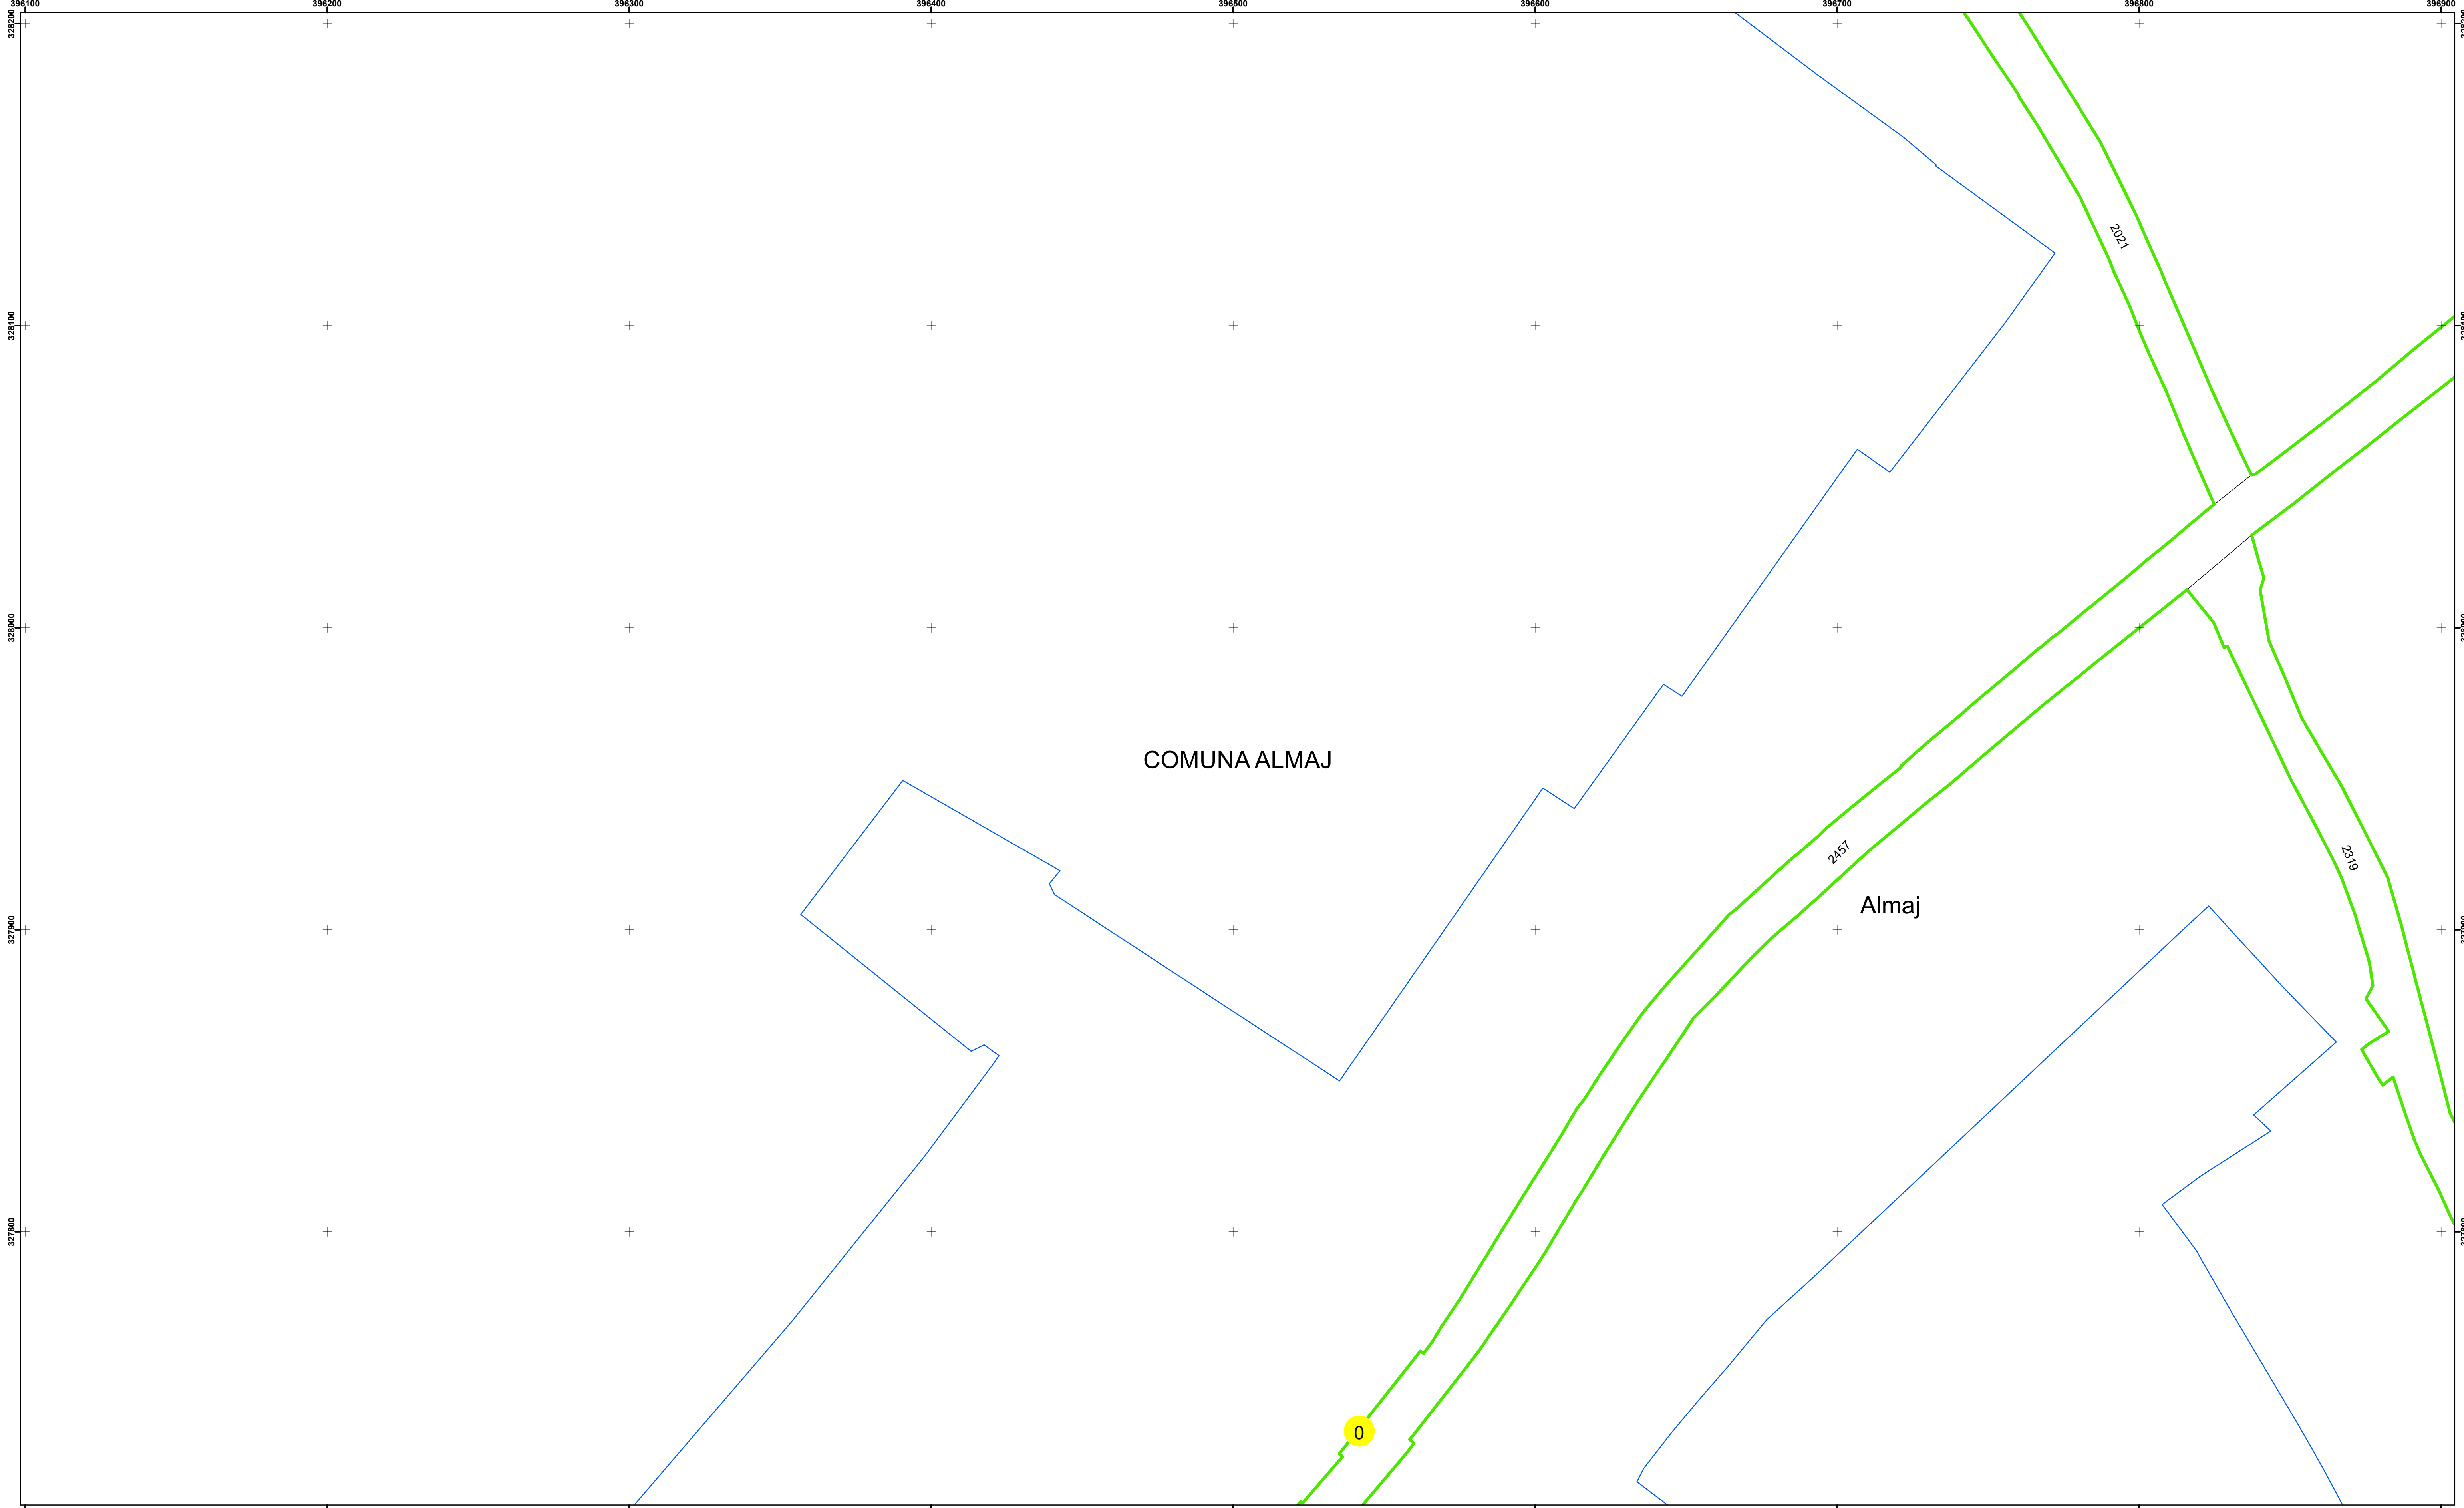

Legendă

	Limită UAT		Număr Sector Cadastral
	Limită Intravilan	458	Identificator Teren
	Sector Cadastral	C1	Număr Construcție
	Limită Imobil		Calea Ferată

Executant: SC MEGAGIS SRL

Spre Publicare
Data: iulie 2023

PLAN CADASTRAL

Comuna Almăj
Județul Dolj
Sector Cadastral 0

Scara 1:1000, sistem de proiecție STEREO 70