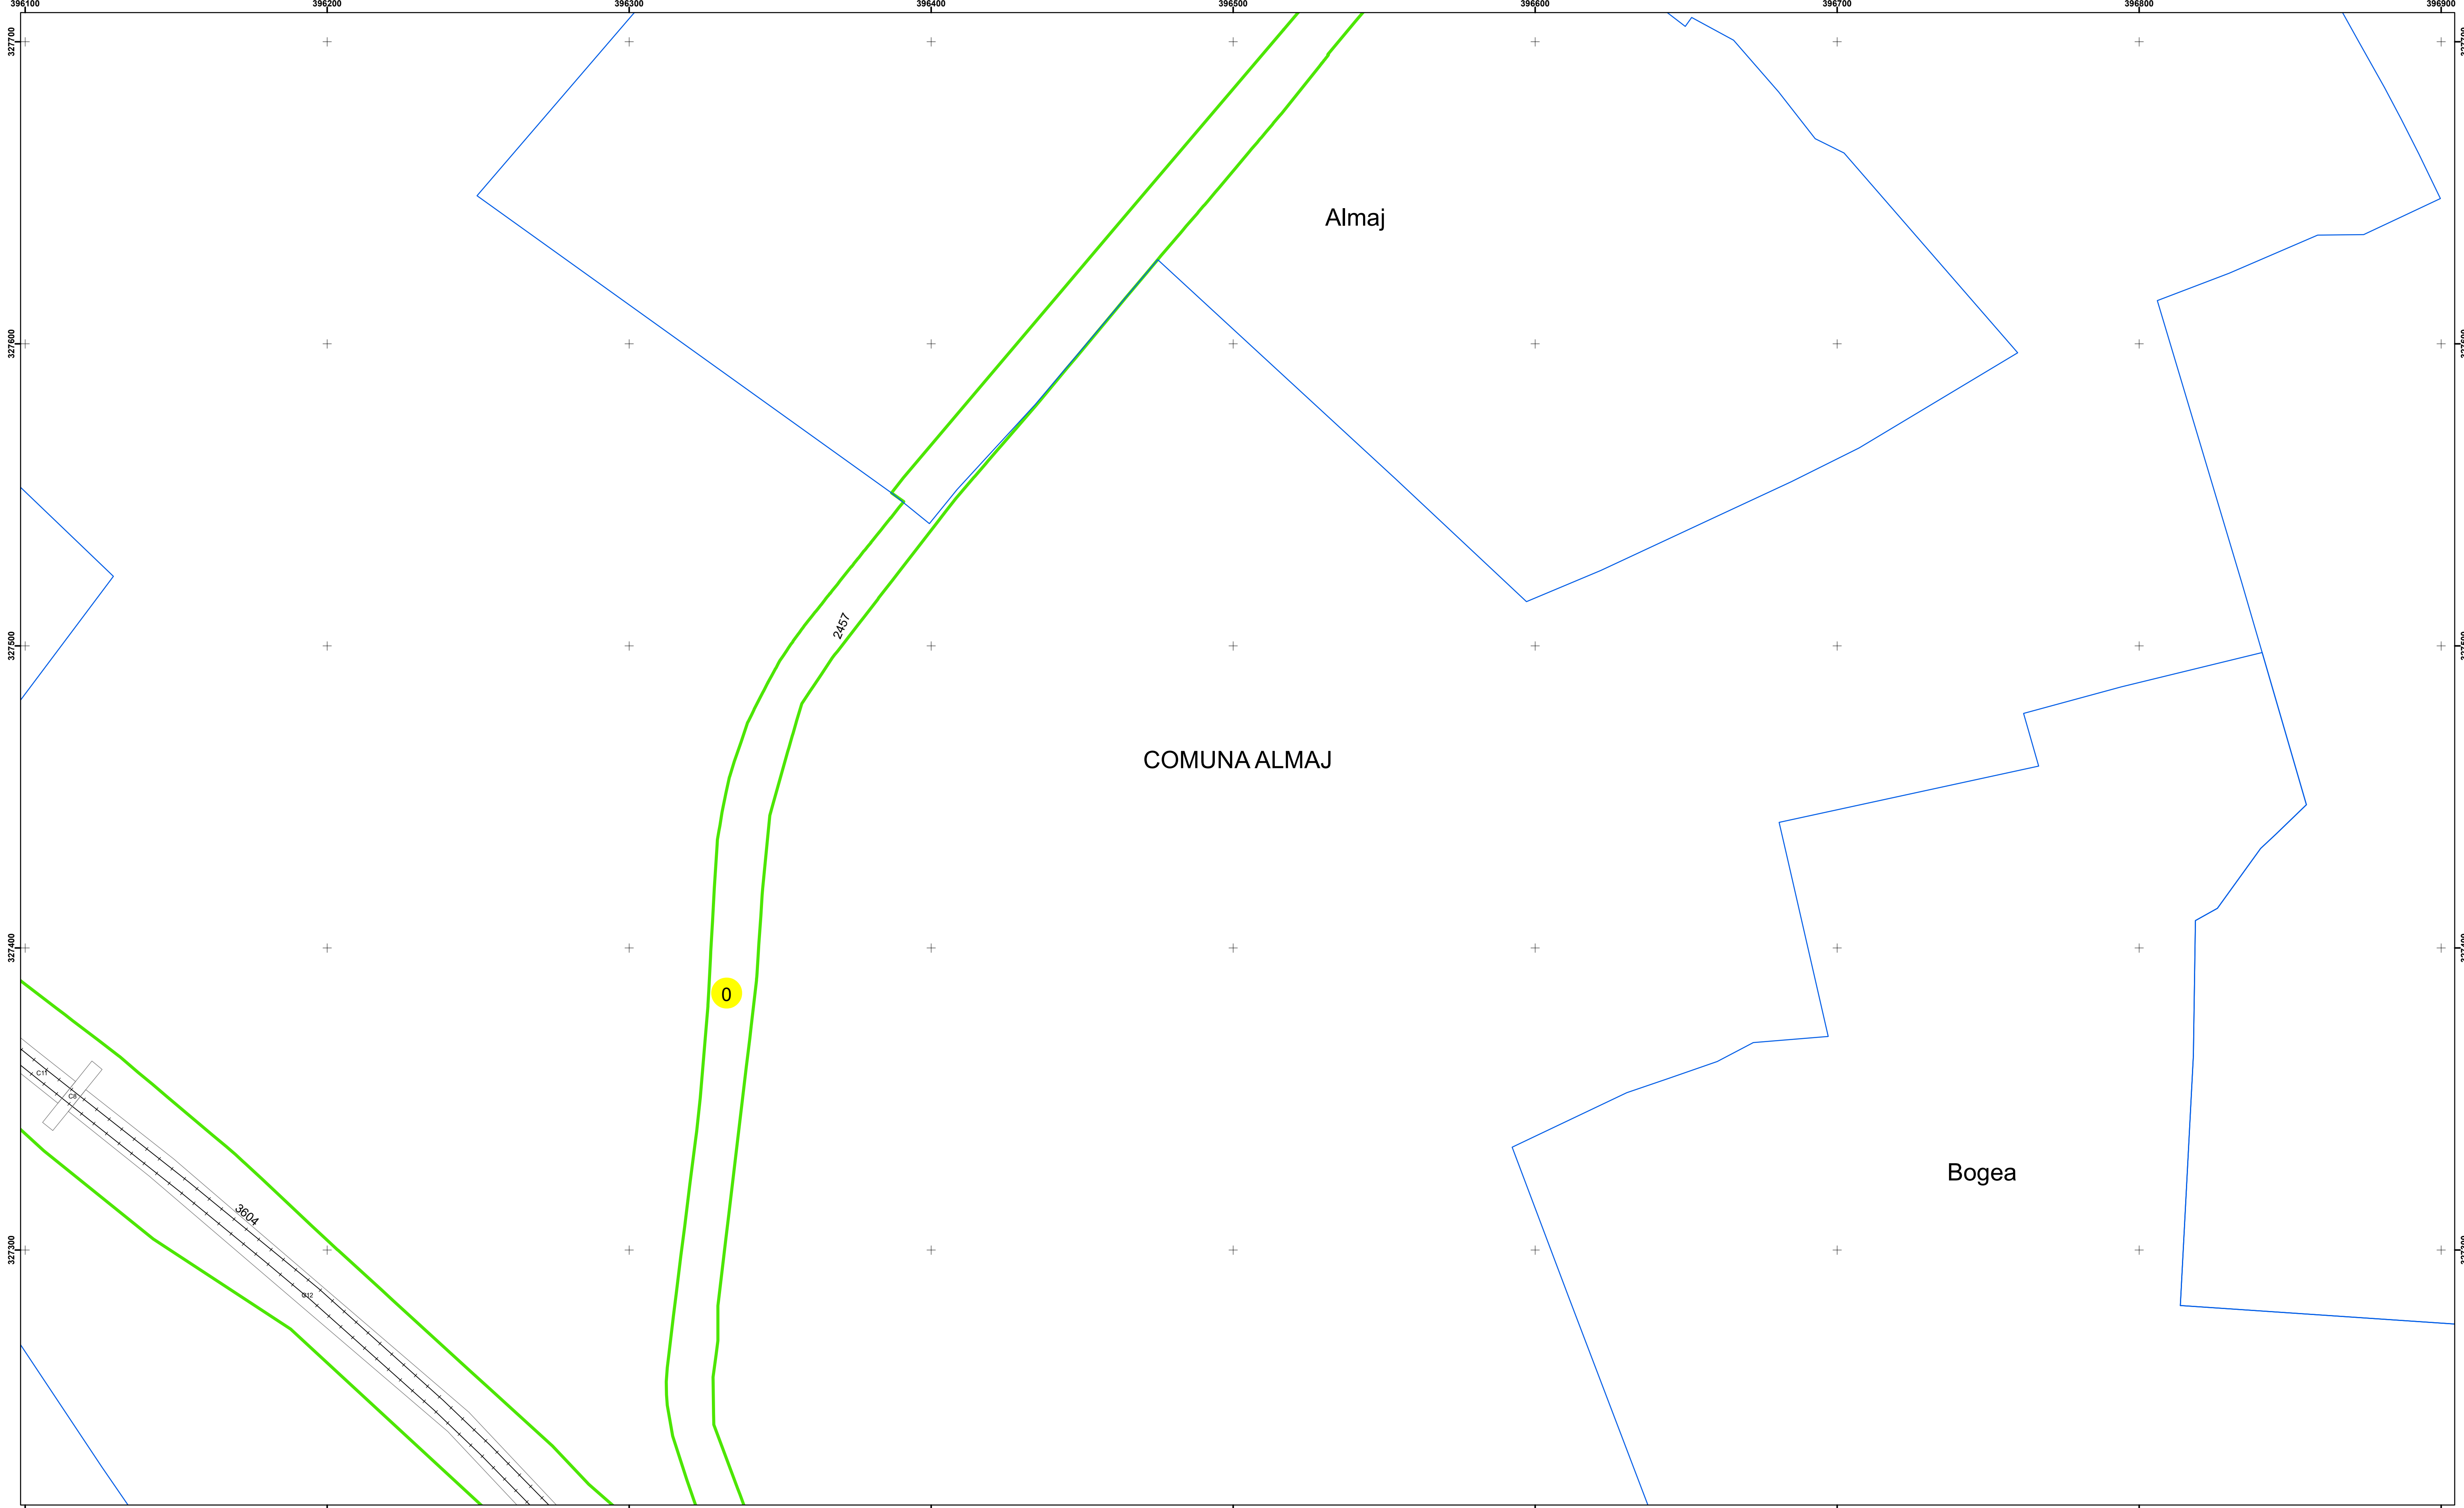

Executant: SC MEGAGIS SRL

Spre Publicare  
Data: iulie 2023

**PLAN CADASTRAL**

Comuna Almăj  
Județul Dolj  
Sector Cadastral 0

Scara 1:1000, sistem de proiecție STEREO 70

**Legendă**

	Limită UAT		Număr Sector Cadastral
	Limită Intravilan	458	Identificator Teren
	Sector Cadastral	C1	Număr Construcție
	Limită Imobil		Calea Ferată