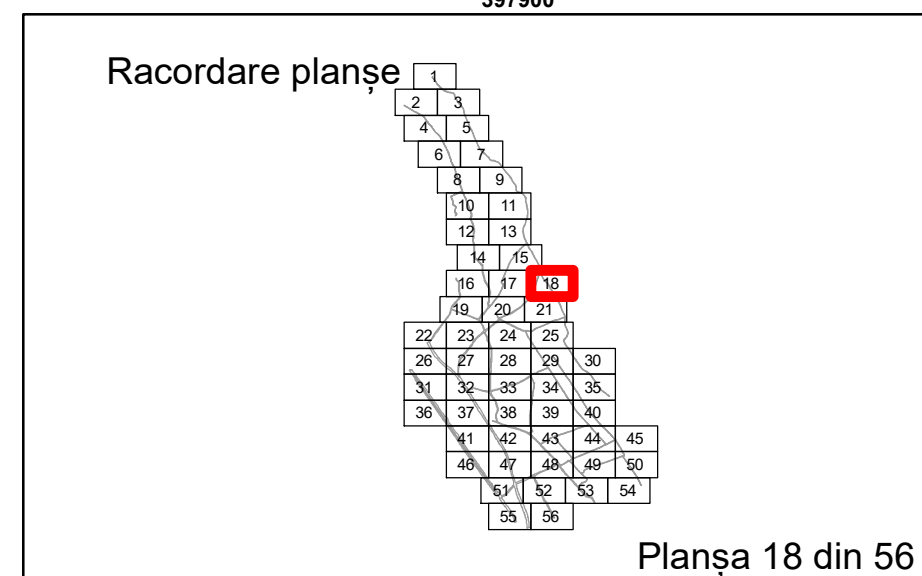

Executant: SC MEGAGIS SRL

Spre Publicare  
Data: iulie 2023

**PLAN CADASTRAL**

Comuna Almăj  
Județul Dolj  
Sector Cadastral 0

Scara 1:1000, sistem de proiecție STEREO 70

**Legendă**

	Limită UAT		Număr Sector Cadastral
	Limită Intravilan	458	Identificator Teren
	Sector Cadastral	C1	Număr Construcție
	Limită Imobil		Calea Ferată