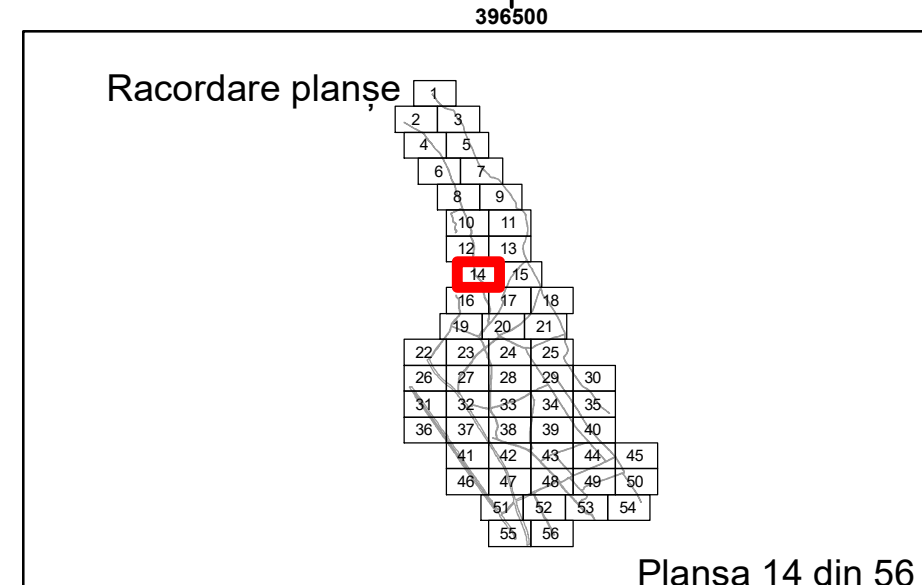

Executant: SC MEGAGIS SRL

Spre Publicare  
Data: iulie 2023

**PLAN CADASTRAL**

Comuna Almăj  
Județul Dolj  
Sector Cadastral 0

Scara 1:1000, sistem de proiecție STEREO 70

**Legendă**

	Limită UAT		Număr Sector Cadastral
	Limită Intravilan	458	Identificator Teren
	Sector Cadastral	C1	Număr Construcție
	Limită Imobil		Calea Ferată