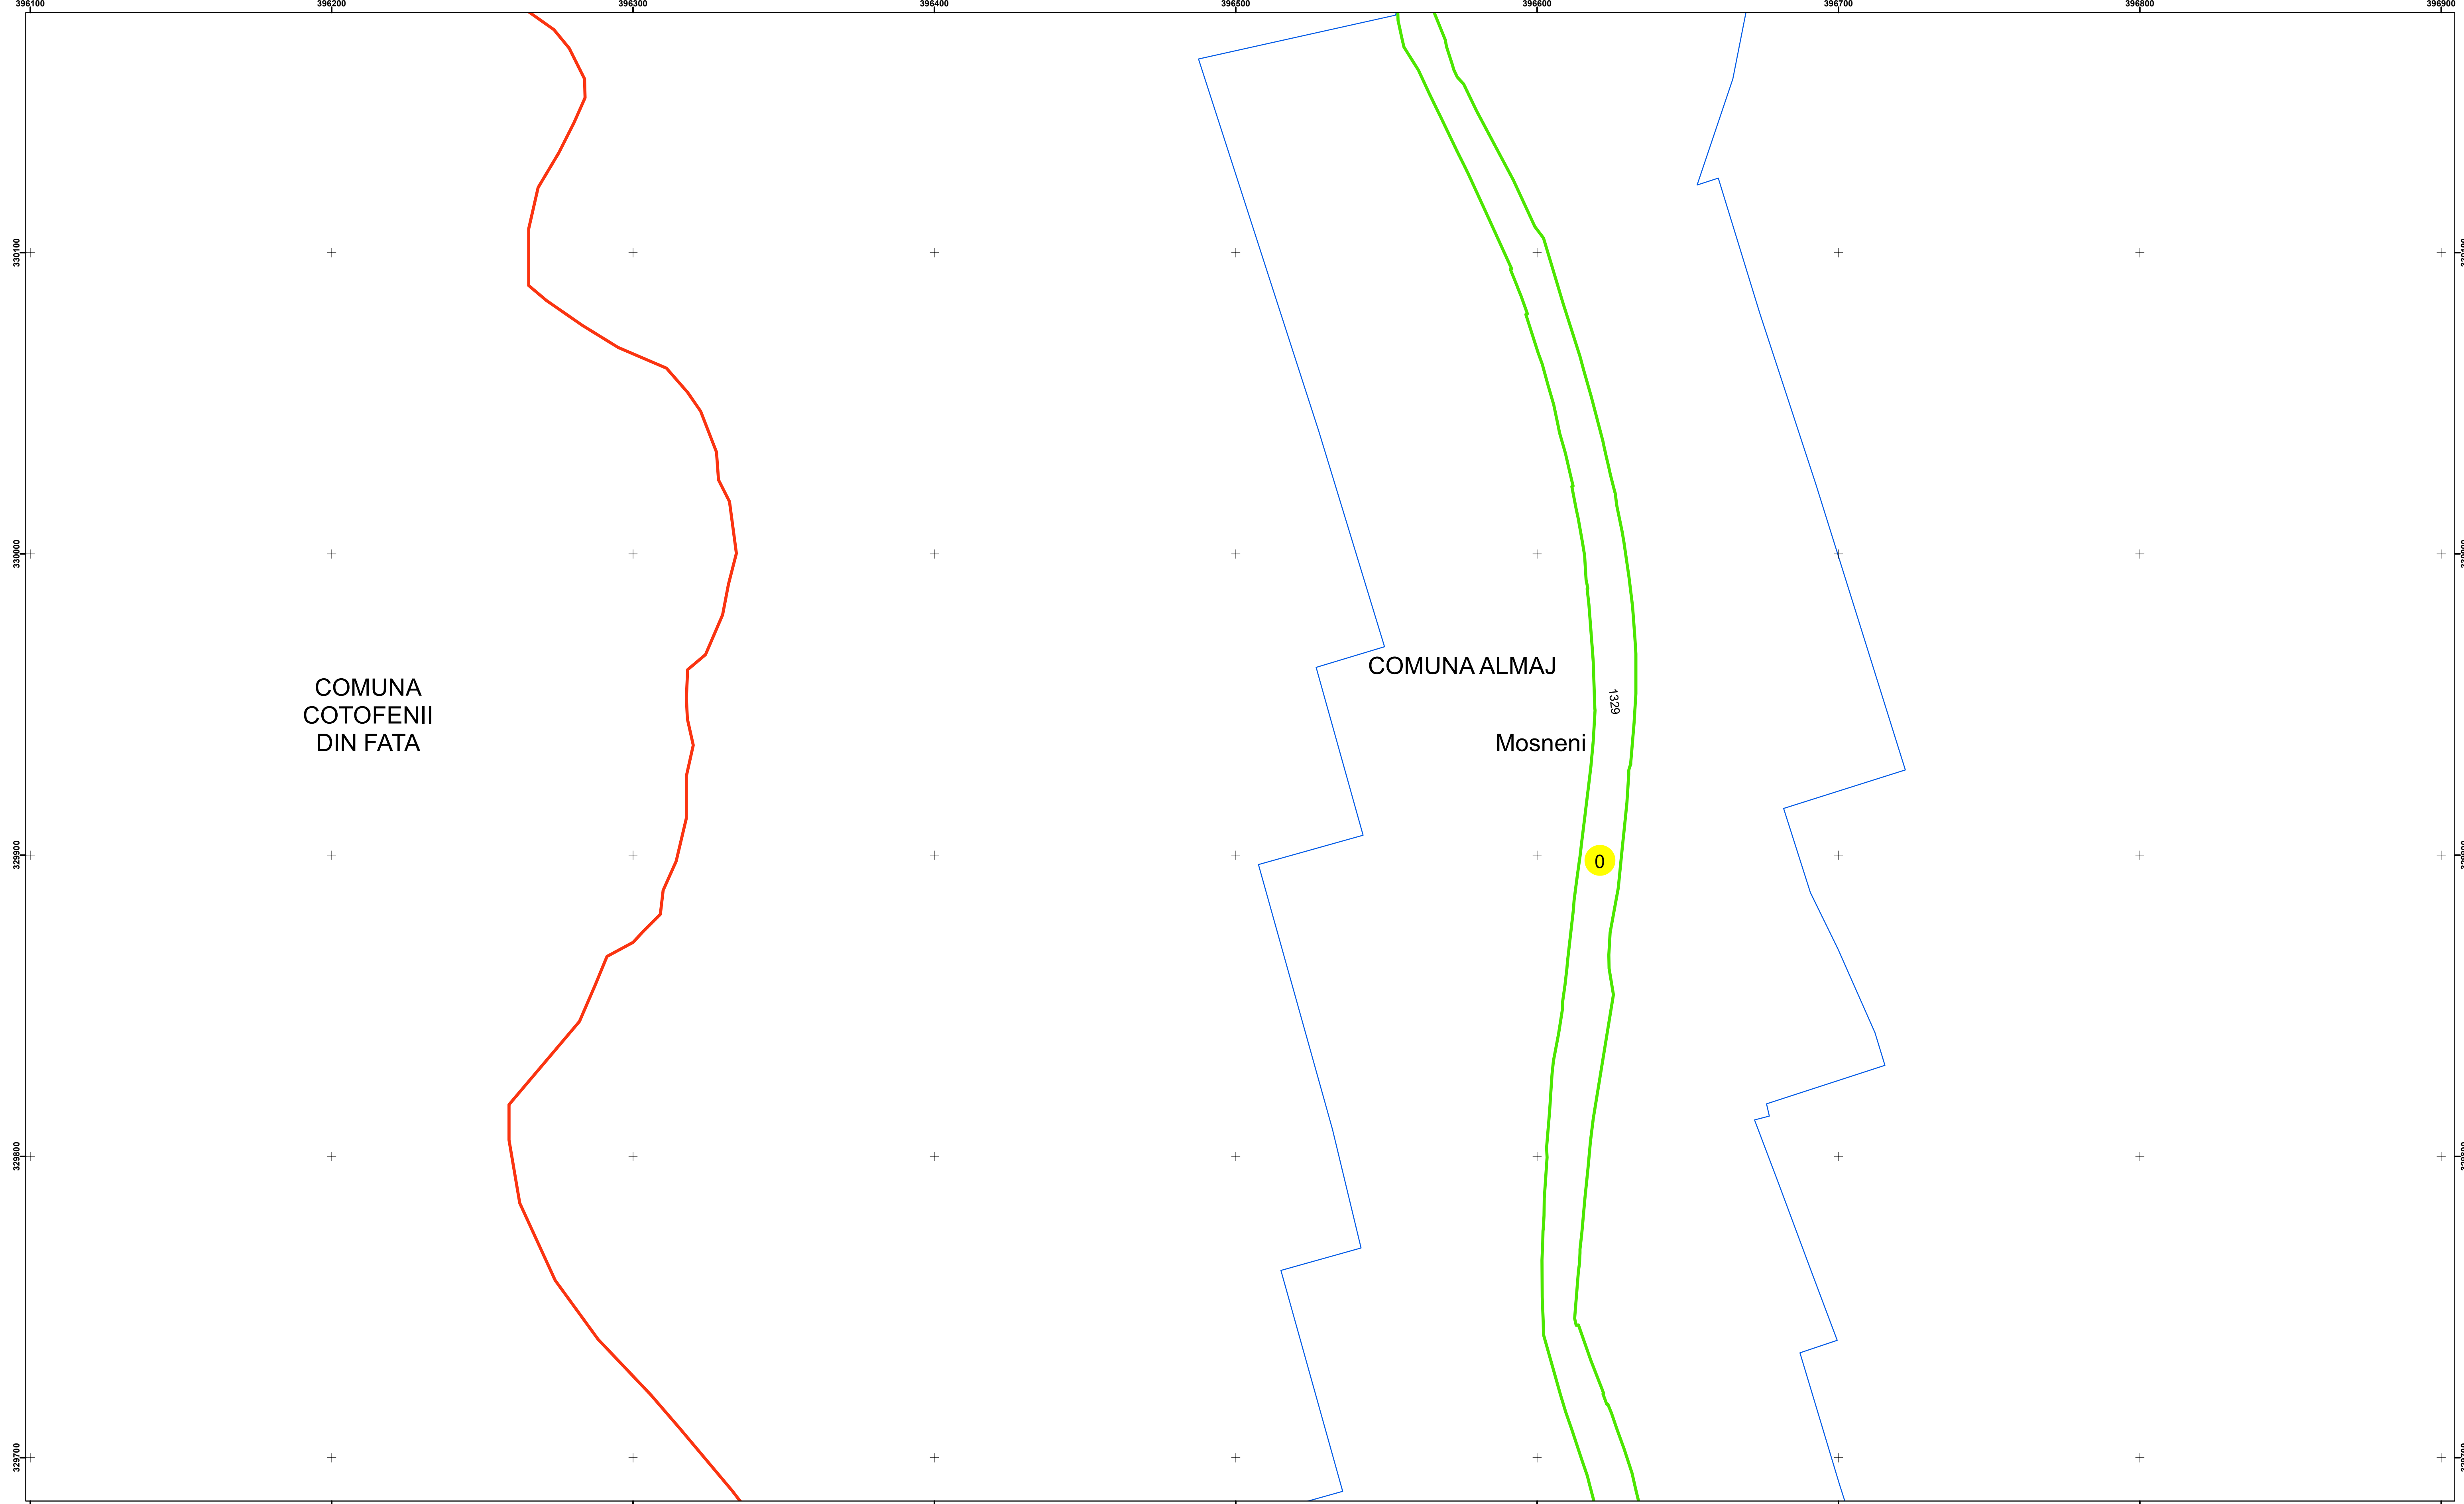

Legendă

	Limită UAT		Număr Sector Cadastral
	Limită Intravilan	458	Identificator Teren
	Sector Cadastral	C1	Număr Construcție
	Limită Imobil		Calea Ferată

Executant: SC MEGAGIS SRL

Spre Publicare
Data: iulie 2023

PLAN CADASTRAL

Comuna Almăj
Județul Dolj
Sector Cadastral 0

Scara 1:1000, sistem de proiecție STEREO 70