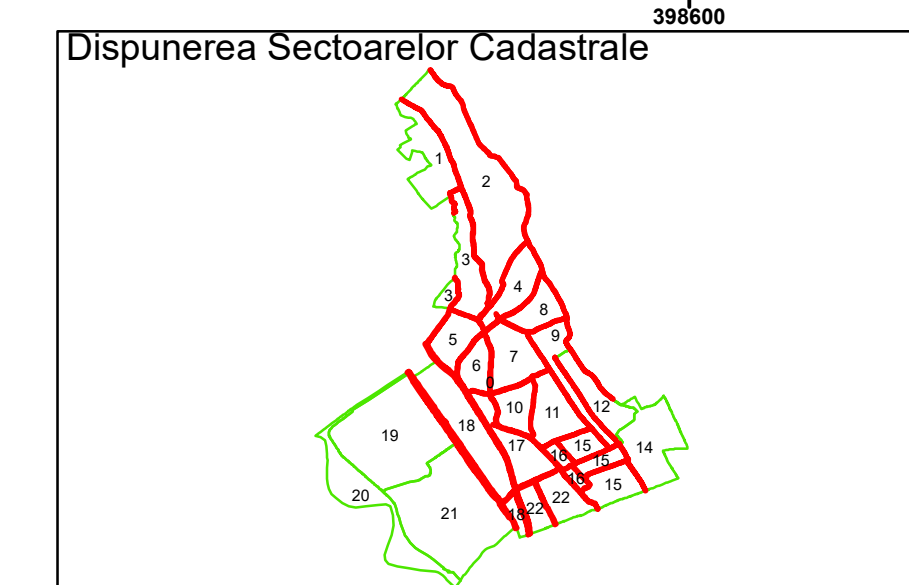

Executant: SC MEGAGIS SRL

Spre Publicare  
Data: iulie 2023

**PLAN CADASTRAL**

Comuna Almăj  
Județul Dolj  
Sector Cadastral 0

Scara 1:1000, sistem de proiecție STEREO 70

**Legendă**

	Limită UAT		Număr Sector Cadastral
	Limită Intravilan	458	Identificator Teren
	Sector Cadastral	C1	Număr Construcție
	Limită Imobil		Calea Ferată