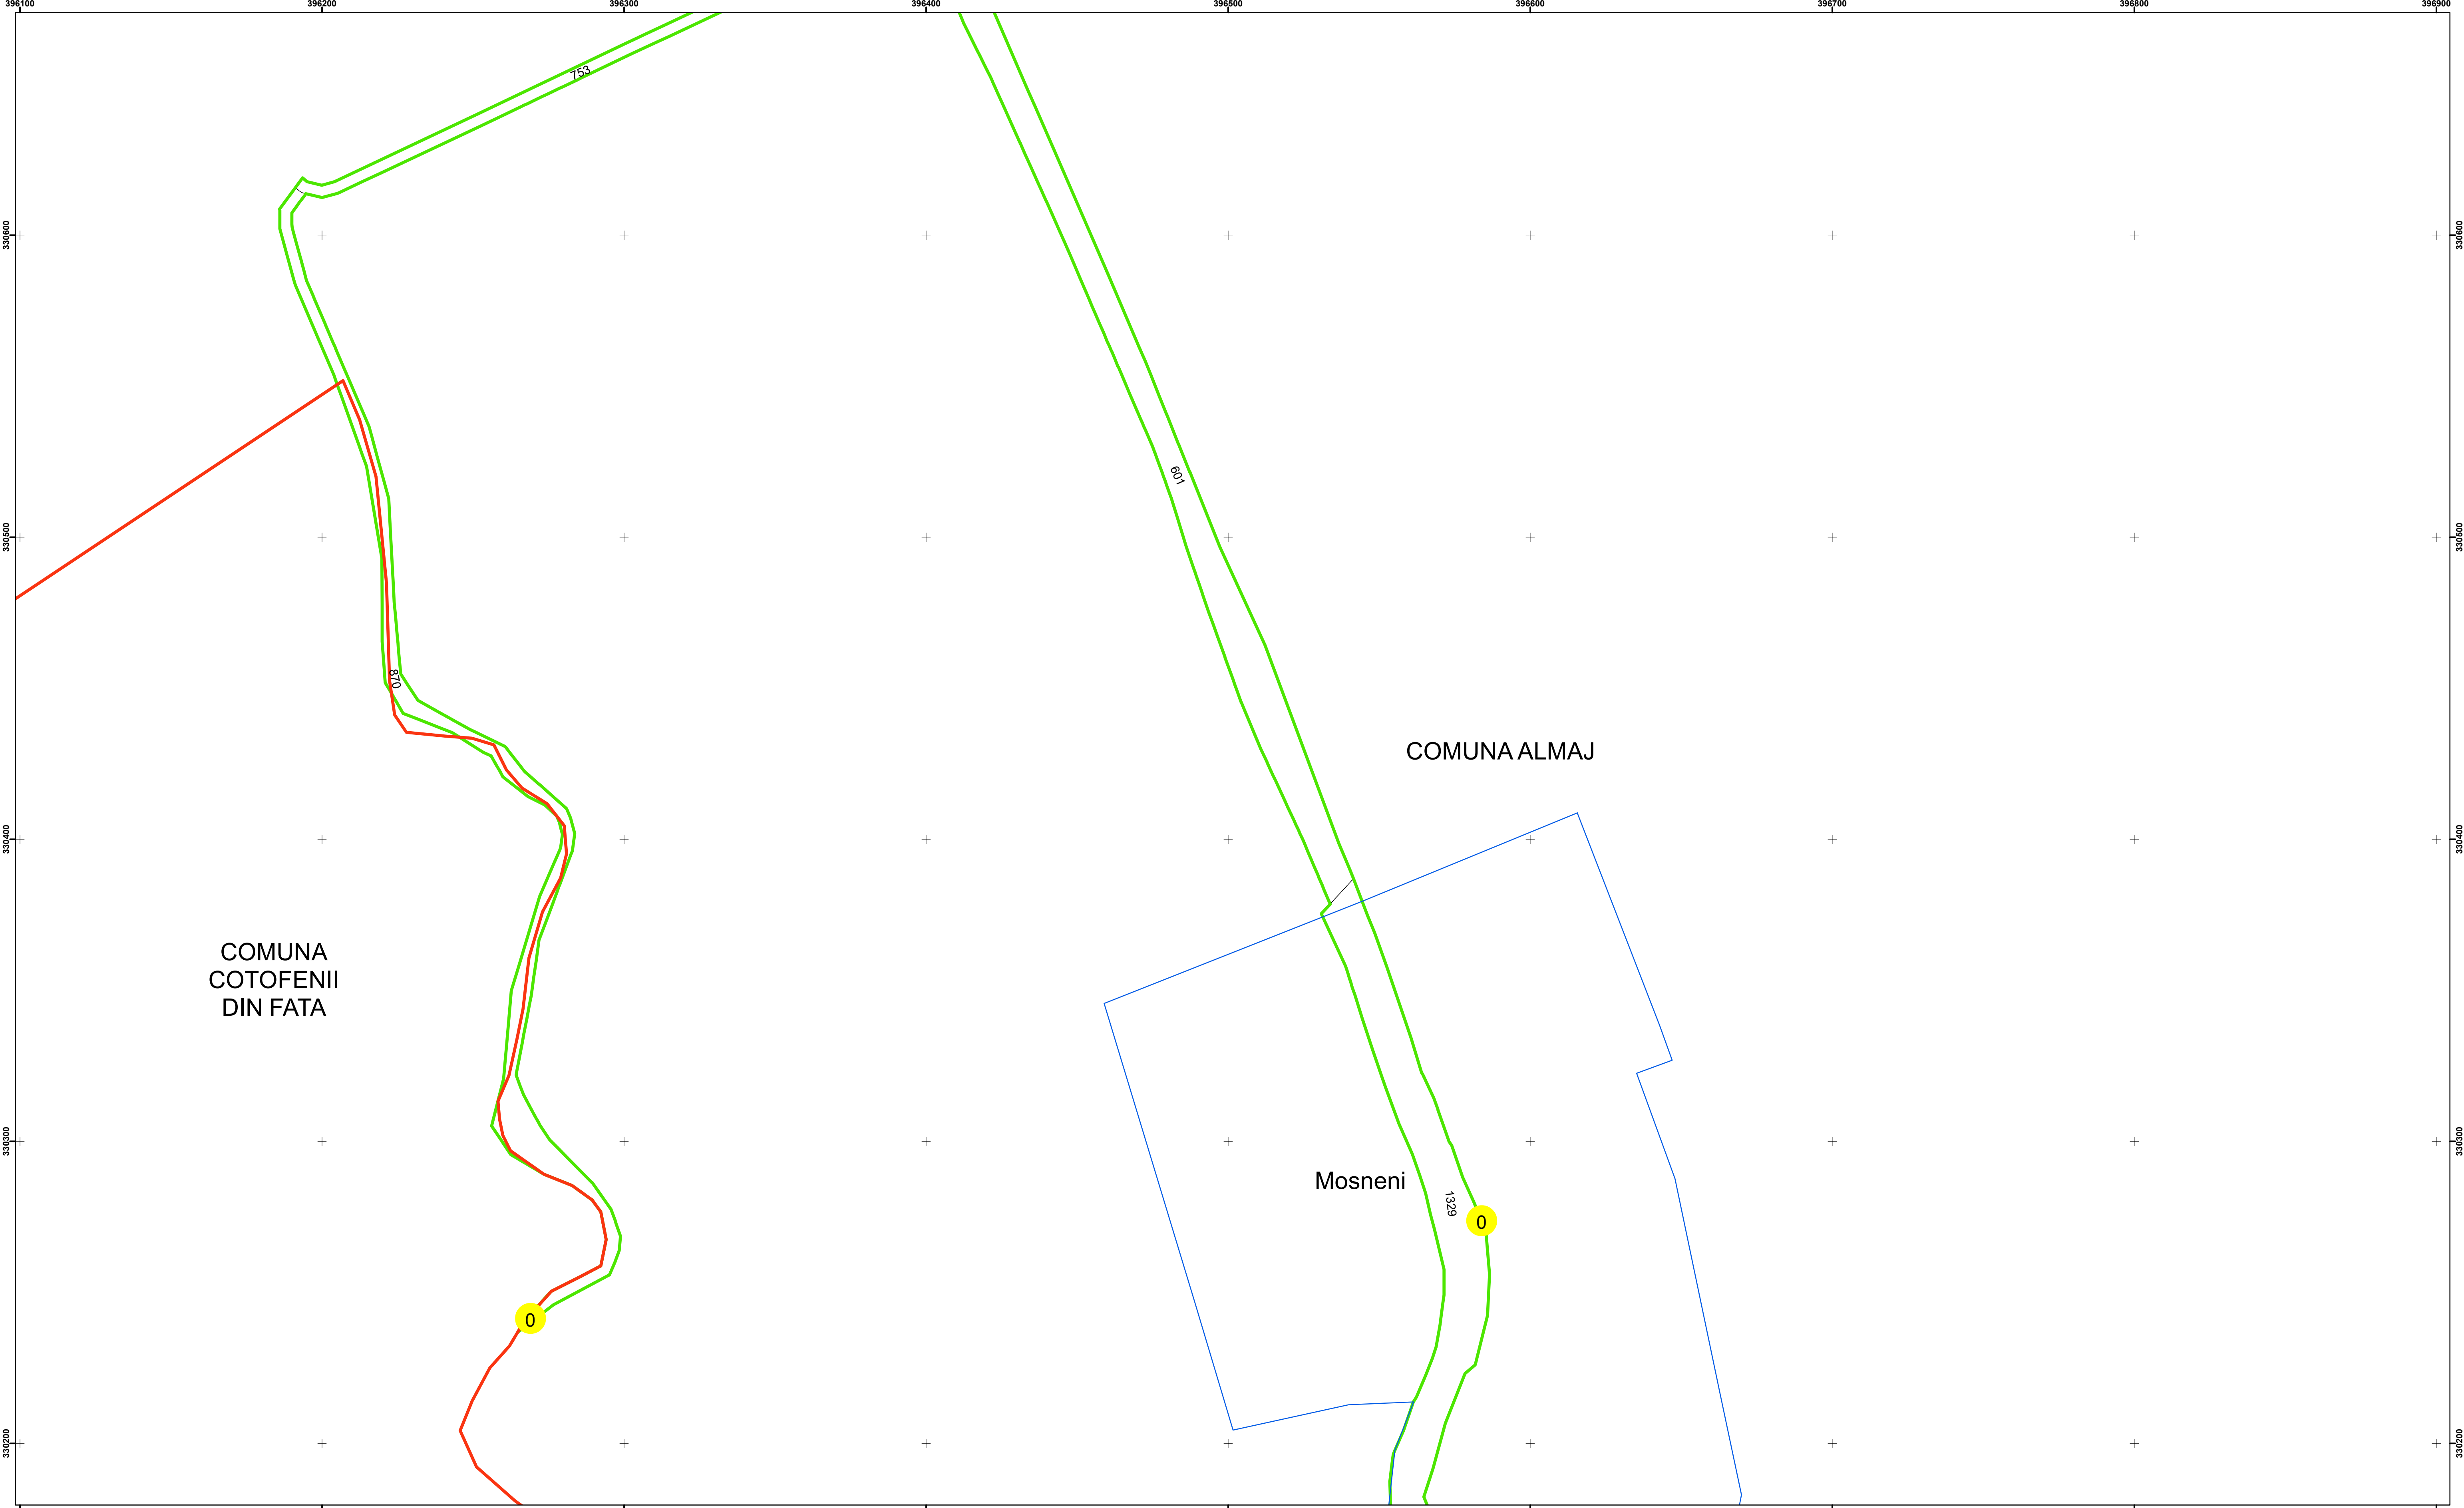

Executant: SC MEGAGIS SRL

Spre Publicare  
Data: iulie 2023

**PLAN CADASTRAL**

Comuna Almăj  
Județul Dolj  
Sector Cadastral 0

Scara 1:1000, sistem de proiecție STEREO 70

**Legendă**

	Limită UAT		Număr Sector Cadastral
	Limită Intravilan	458	Identificator Teren
	Sector Cadastral	C1	Număr Construcție
	Limită Imobil		Calea Ferată