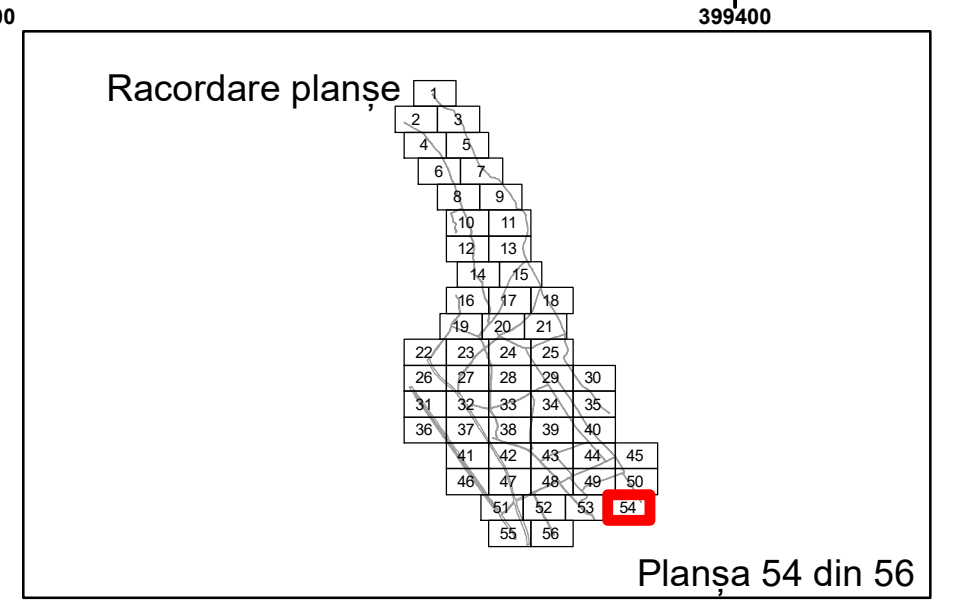

Executant: SC MEGAGIS SRL

Spre Publicare  
Data: iulie 2023

**PLAN CADASTRAL**

Comuna Almăj  
Județul Dolj  
Sector Cadastral 0

Scara 1:1000, sistem de proiecție STEREO 70

**Legendă**

	Limită UAT		Număr Sector Cadastral
	Limită Intravilan	458	Identificator Teren
	Sector Cadastral	C1	Număr Construcție
	Limită Imobil		Calea Ferată