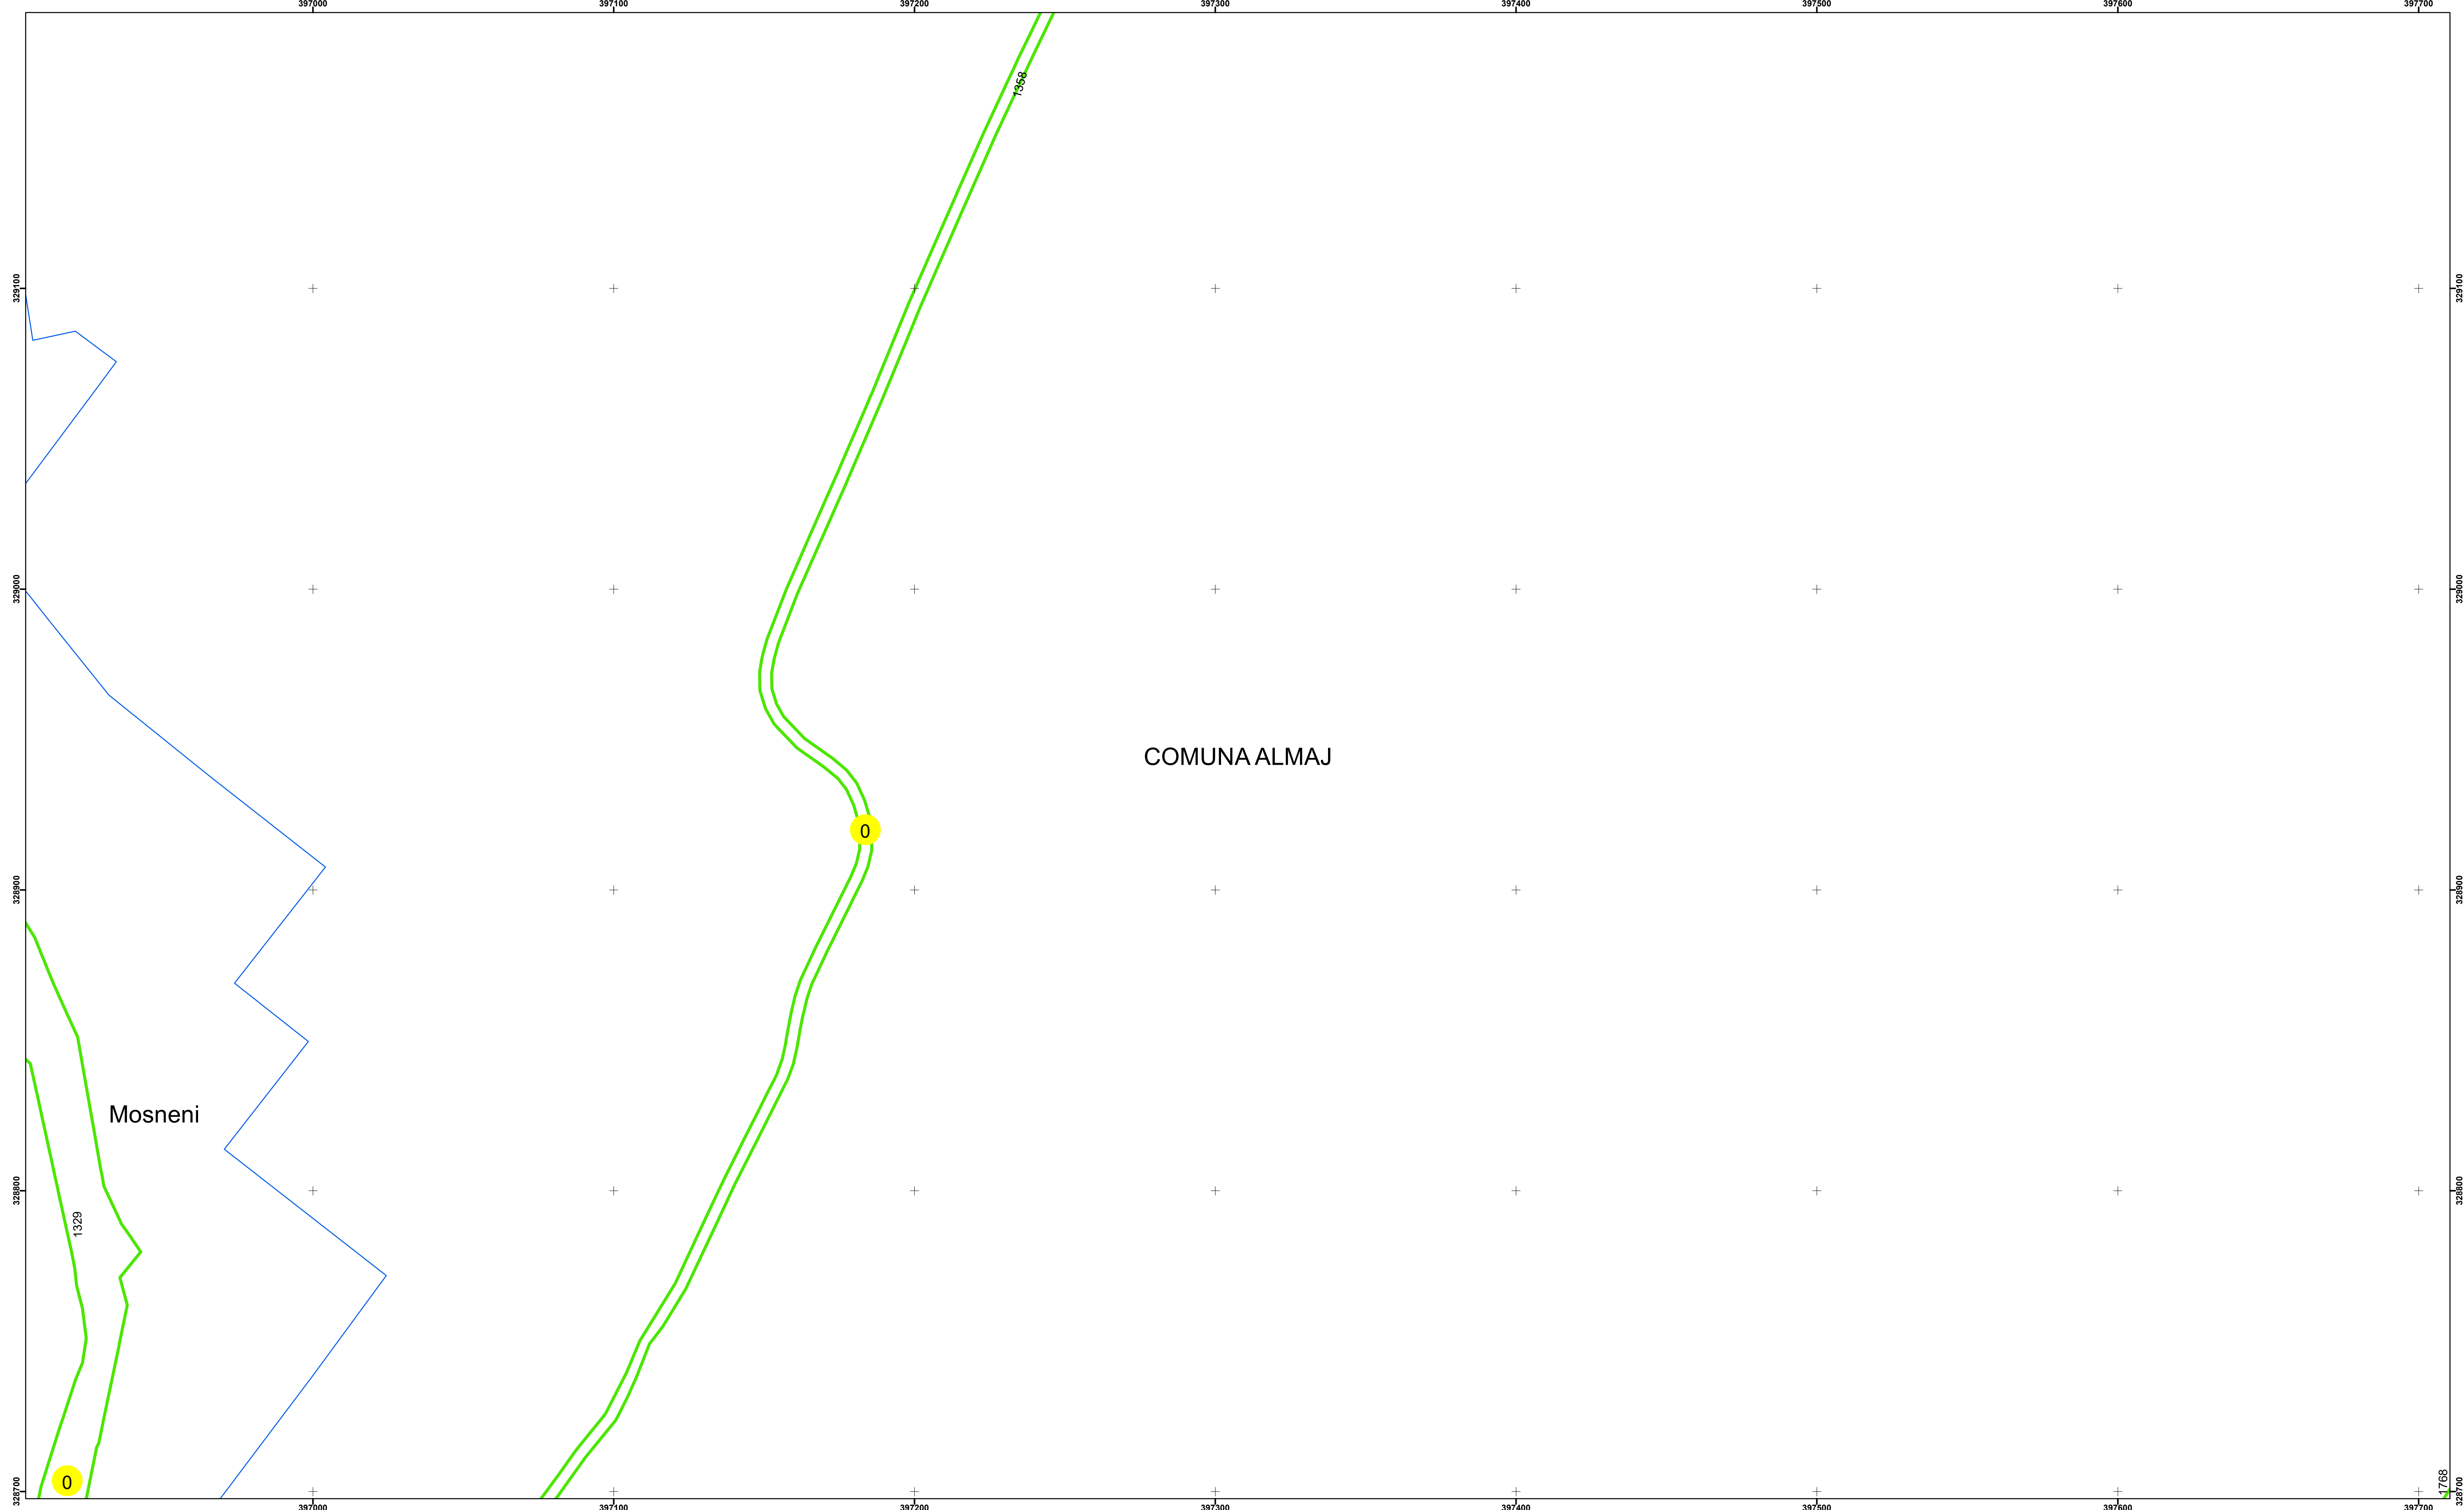

Executant: SC MEGAGIS SRL

Spre Publicare  
Data: iulie 2023

**PLAN CADASTRAL**

Comuna Almăj  
Județul Dolj  
Sector Cadastral 0

Scara 1:1000, sistem de proiecție STEREO 70

**Legendă**

	Limită UAT		Număr Sector Cadastral
	Limită Intravilan	458	Identificator Teren
	Sector Cadastral	C1	Număr Construcție
	Limită Imobil		Calea Ferată