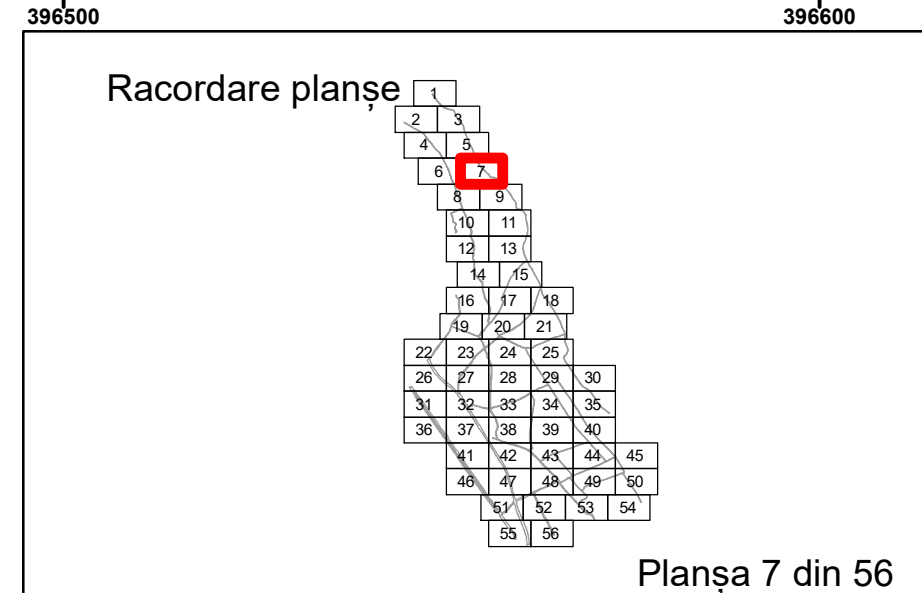

Executant: SC MEGAGIS SRL

Spre Publicare  
Data: iulie 2023

**PLAN CADASTRAL**

Comuna Almăj  
Județul Dolj  
Sector Cadastral 0

Scara 1:1000, sistem de proiecție STEREO 70

**Legendă**

	Limită UAT		Număr Sector Cadastral
	Limită Intravilan	458	Identificator Teren
	Sector Cadastral	C1	Număr Construcție
	Limită Imobil		Calea Ferată