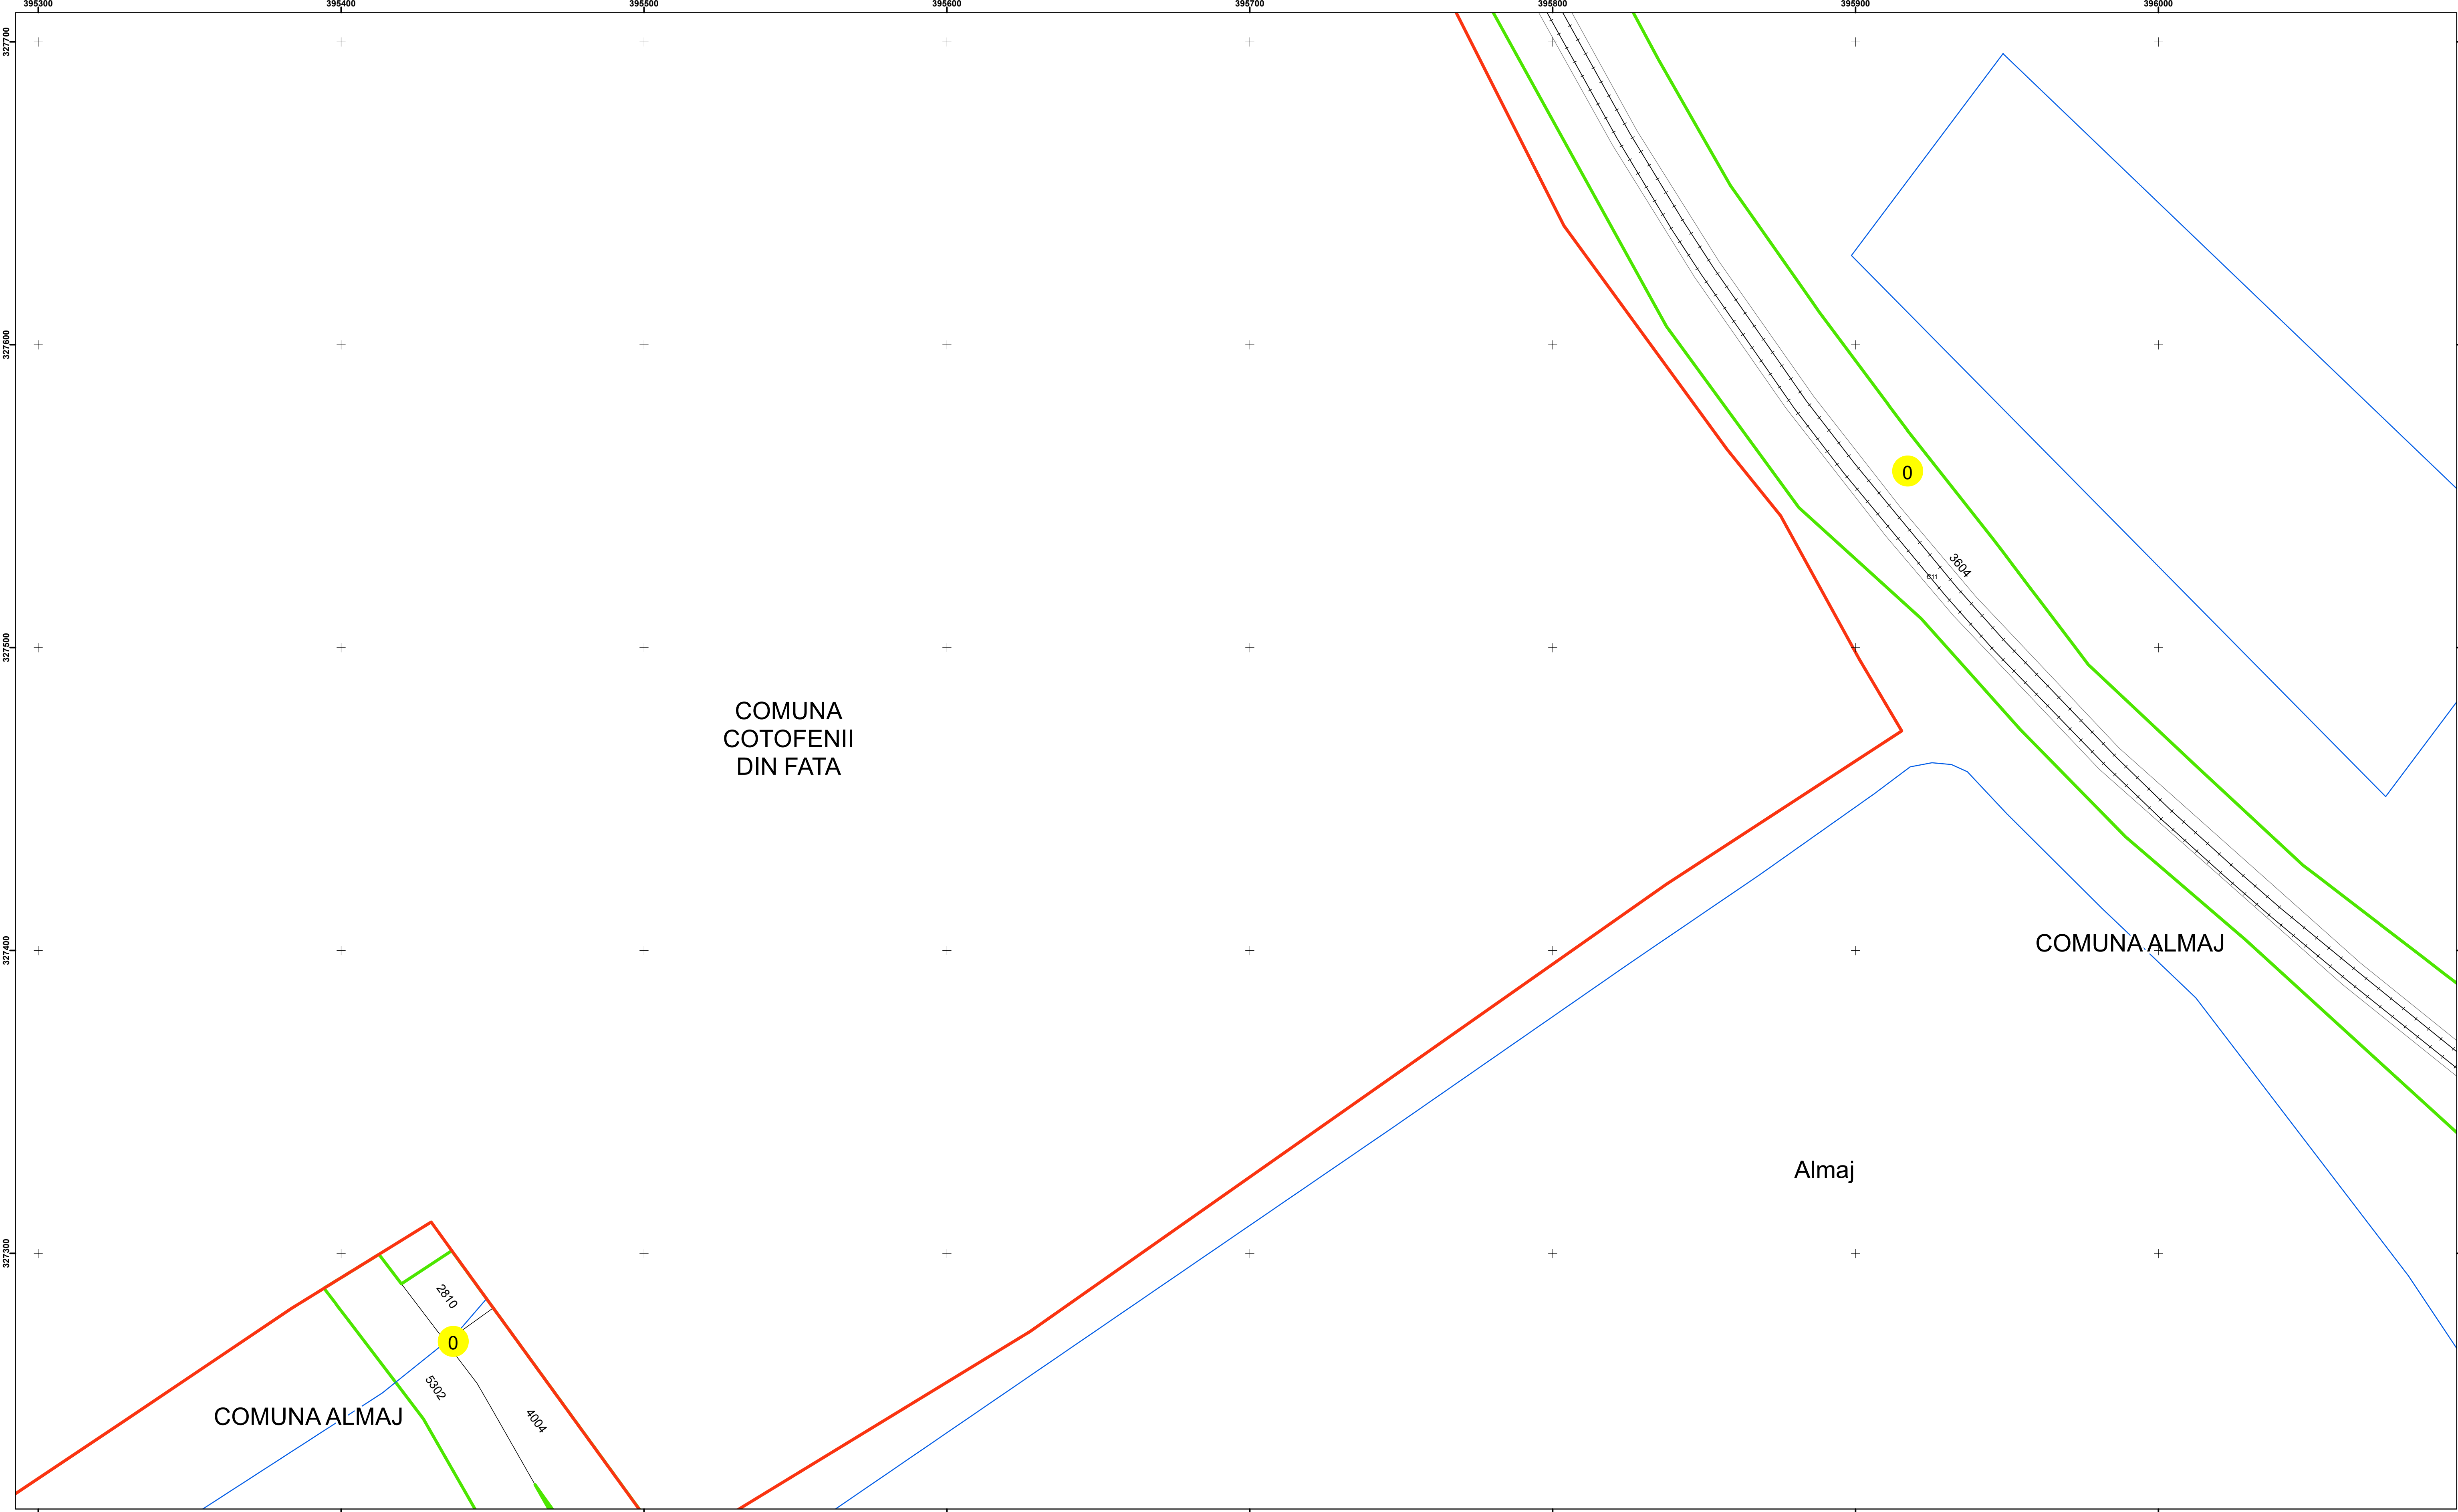

Executant: SC MEGAGIS SRL

Spre Publicare  
Data: iulie 2023

**PLAN CADASTRAL**

Comuna Almăj  
Județul Dolj  
Sector Cadastral 0

Scara 1:1000, sistem de proiecție STEREO 70

**Legendă**

	Limită UAT		Număr Sector Cadastral
	Limită Intravilan	458	Identificator Teren
	Sector Cadastral	C1	Număr Construcție
	Limită Imobil		Calea Ferată