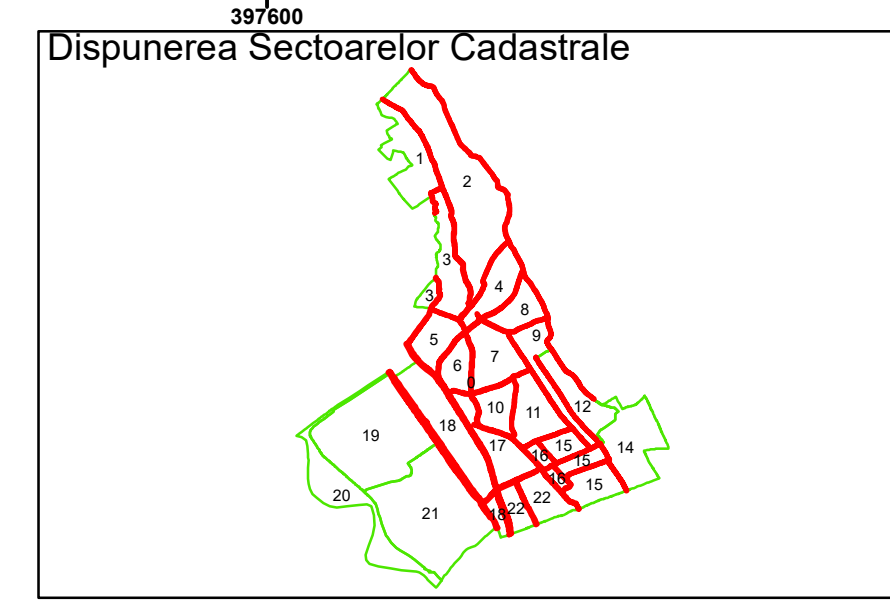

Executant: SC MEGAGIS SRL

Spre Publicare  
Data: iulie 2023

**PLAN CADASTRAL**

Comuna Almăj  
Județul Dolj  
Sector Cadastral 0

Scara 1:1000, sistem de proiecție STEREO 70

**Legendă**

	Limită UAT		Număr Sector Cadastral
	Limită Intravilan	458	Identificator Teren
	Sector Cadastral	C1	Număr Construcție
	Limită Imobil		Calea Ferată