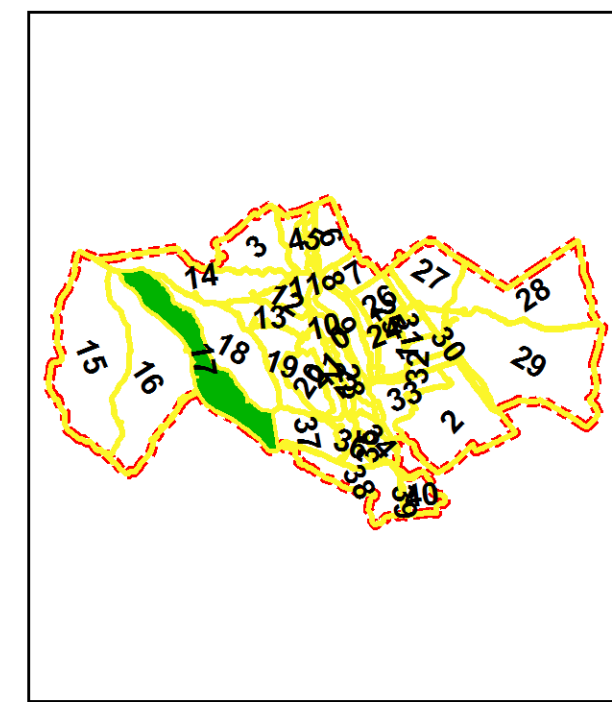

RACORDARE PLANSE SCHITA CU DISPUNEREA SECTOARELOR CADASTRALE

SAVOIU VIVIANA ALINA

LEGENDA		
	Limita teritoriu administrativ	LUDESTI Nume UAT vecin
	Limita sector cadastral	17 Numar sector
	Imobil	433 Identificator Imobil
	Denumire Drum	