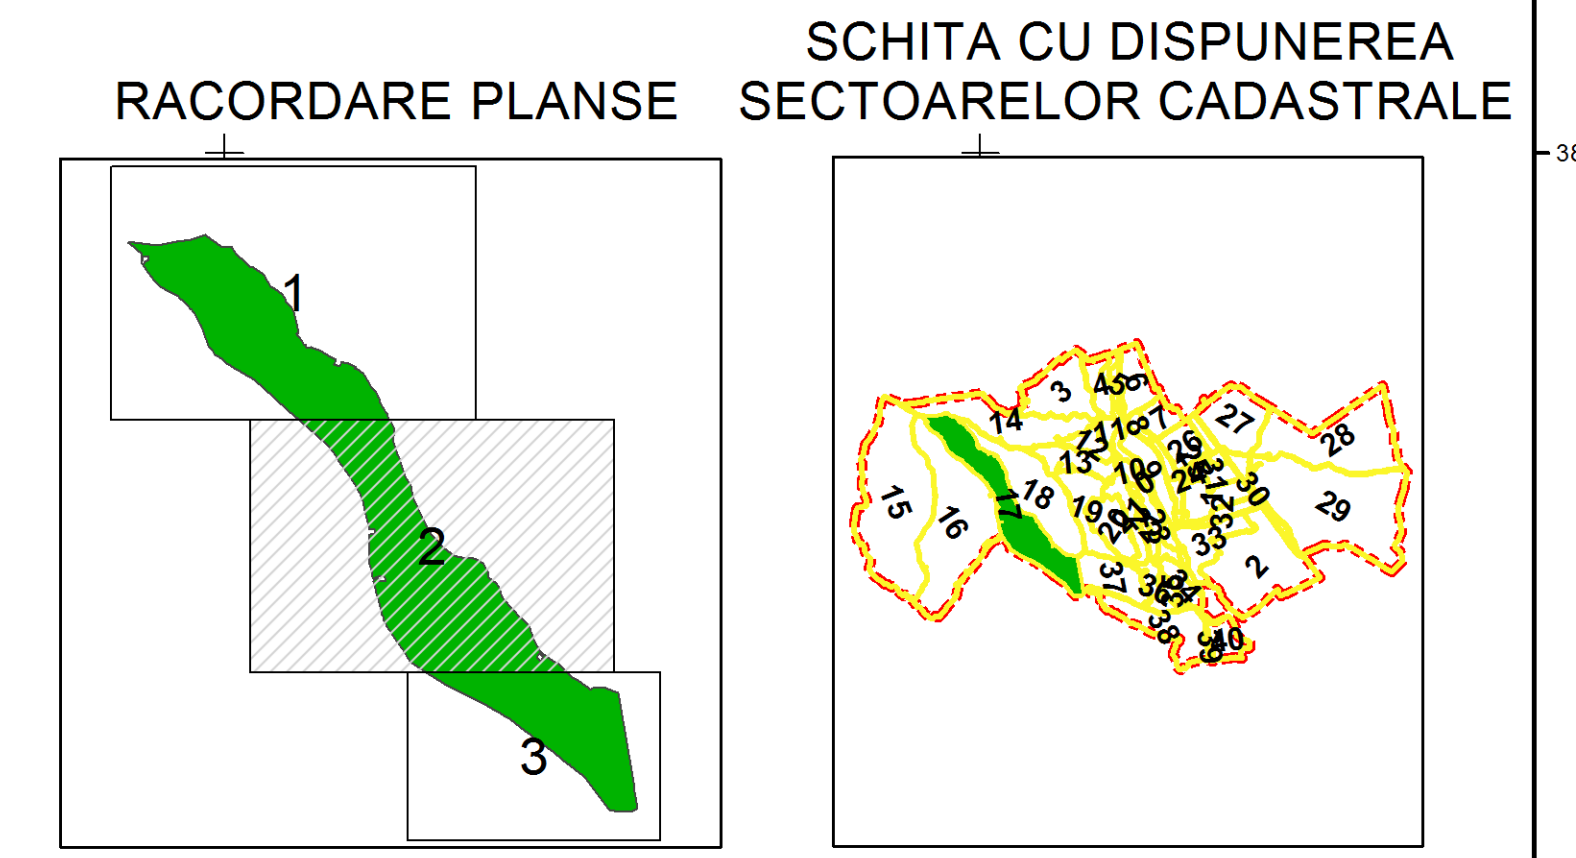

SAVOIU VIVIANA ALINA

LEGENDA		
	Limita teritoriu administrativ	LUDESTI
	Limita sector cadastral	17
	Imobil	4128
	Denumire Drum	Identificator Imobil