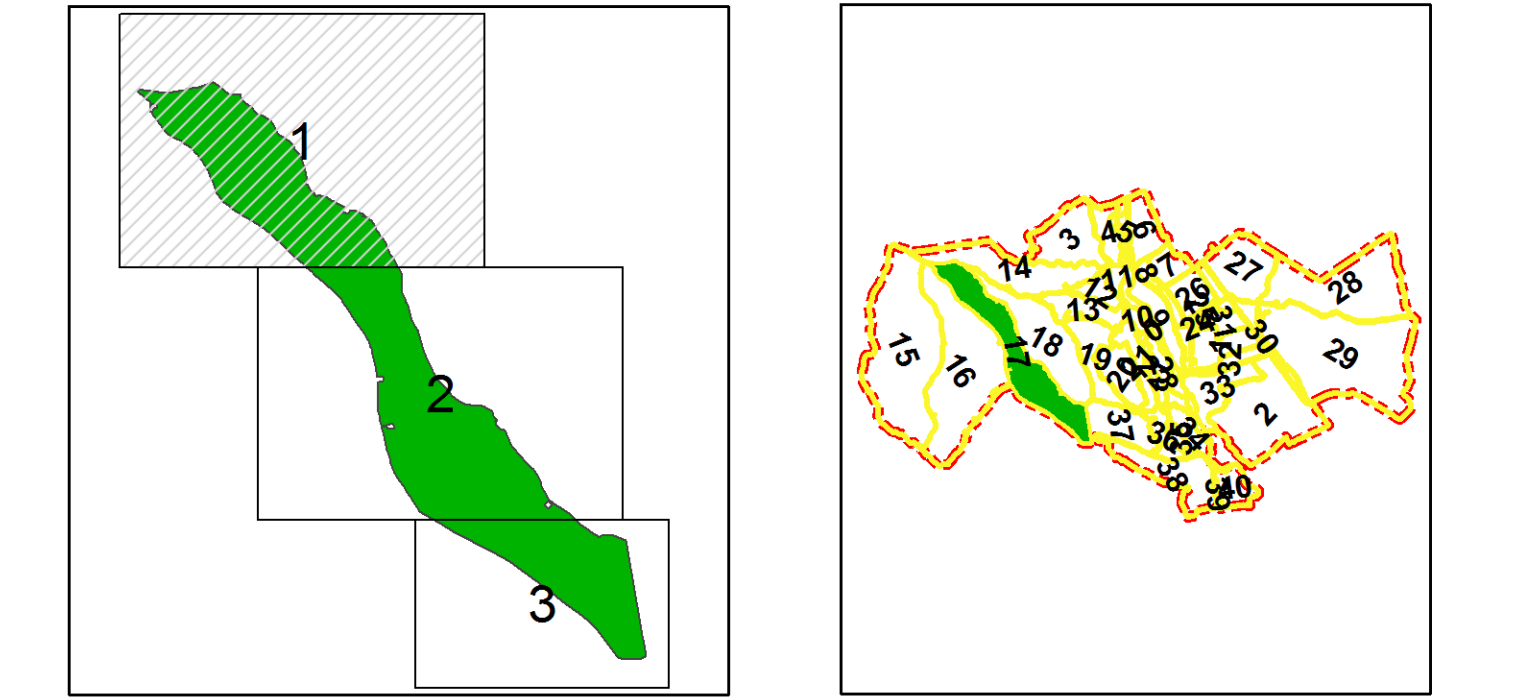

RACORDARE PLANSE **SCHITA CU DISPUNEREA**
SECTORULUI CADASTRAL

LEGENDA

	Limita teritoriu administrativ	TĂTĂRANI	Nume UAT vecin
	Limita sector cadastral	17	Numar sector
	Imobil	4128	Identificator Imobil
DE 80	Denumire Drum		