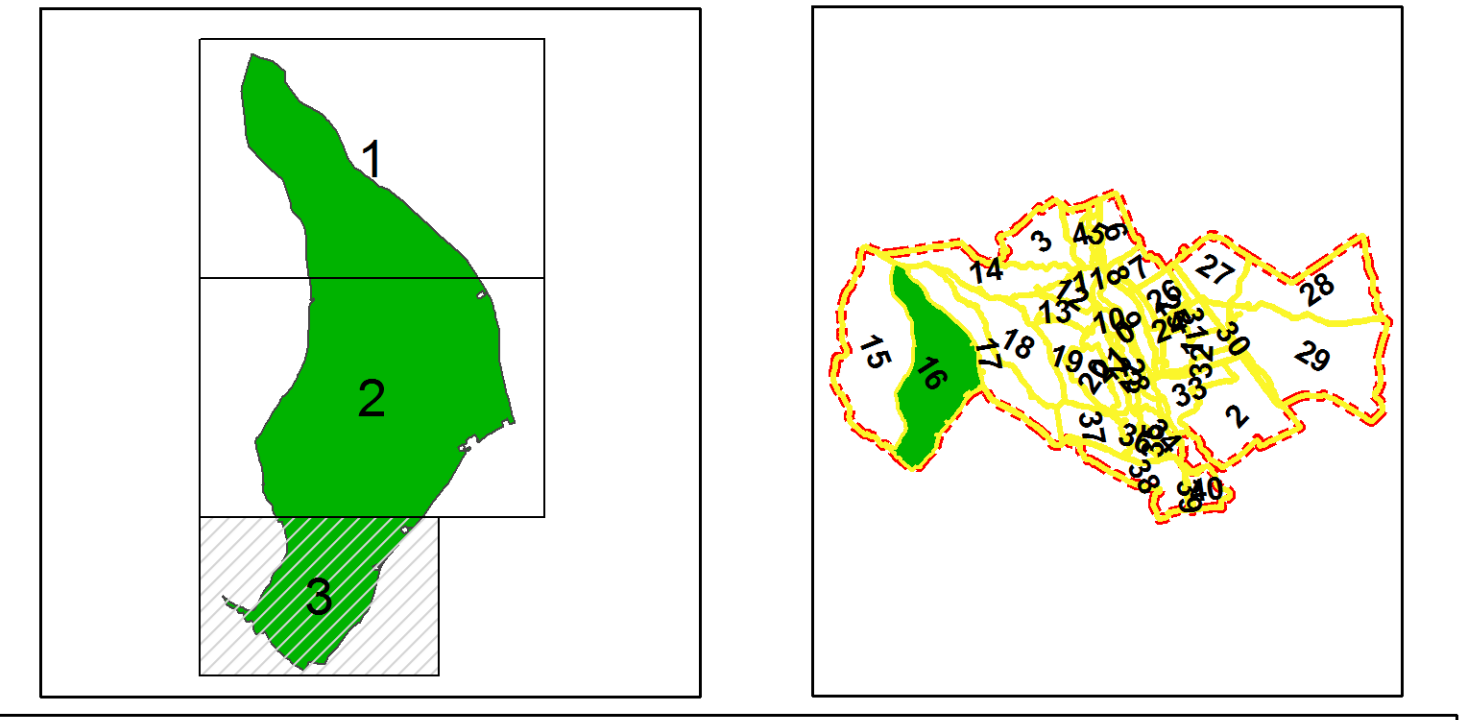

RACORDARE PLANSE
 SCHITA CU DISPUNEREA SECTOARELOR CADASTRALE

LEGENDA		
	Limita teritoriu administrativ	LUDESTI
	Limita sector cadastral	16
	Imobil	11365
	DE 54	Denumire Drum
		Nume UAT vecin
		Numar sector
		Identificator Imobil