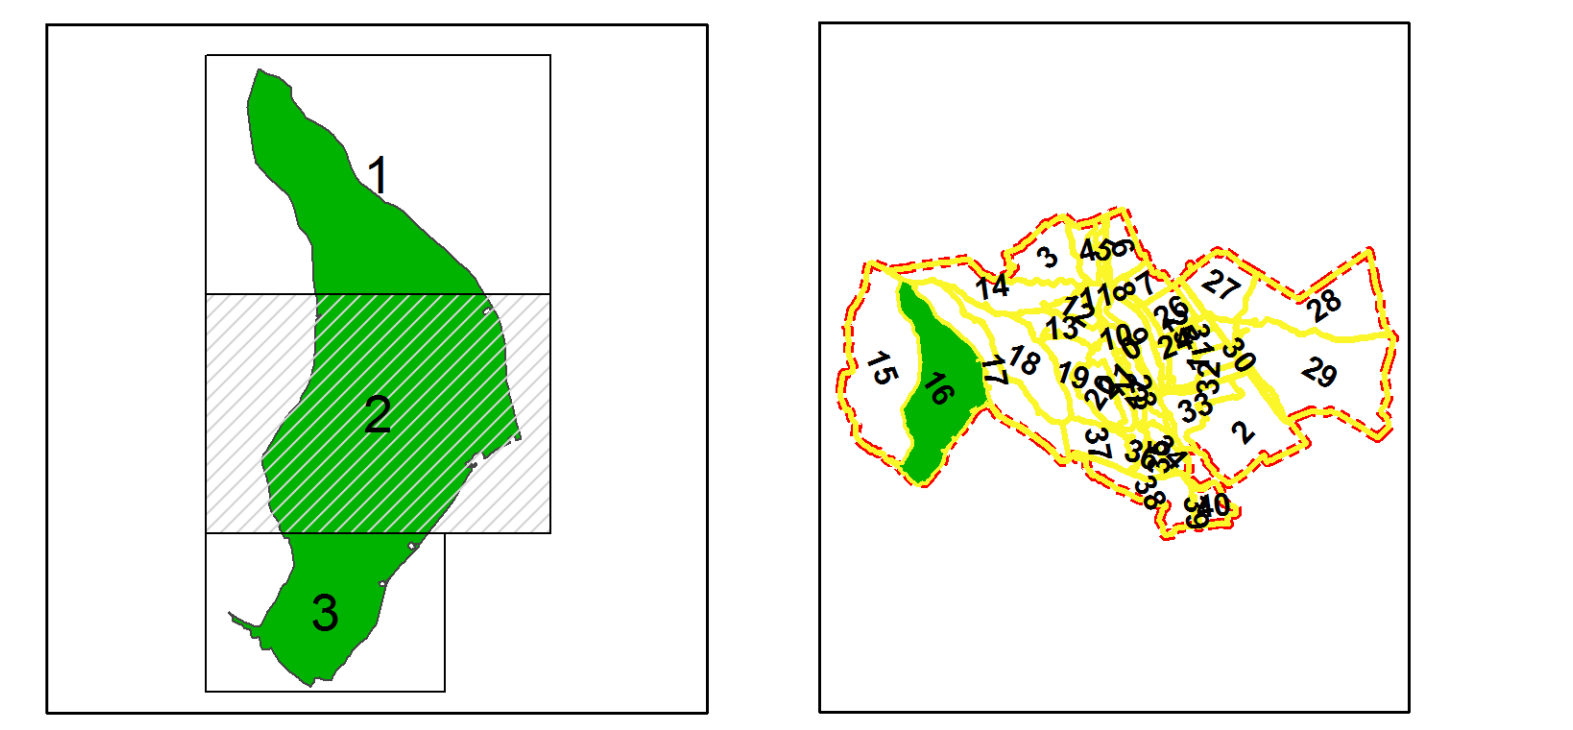

UAT LUDESTI
 RACORDARE PLANSE
 SCHITA CU DISPUNEREA
 SECTOARELOR CADASTRALE

LEGENDA

	Limita teritoriu administrativ	LUDESTI	Nume UAT vecin
	Limita sector cadastral	16	Numar sector
	Imobil	11365	Identificator Imobil
	Denumire Drum		

SAVOIU VIVIANA ALINA