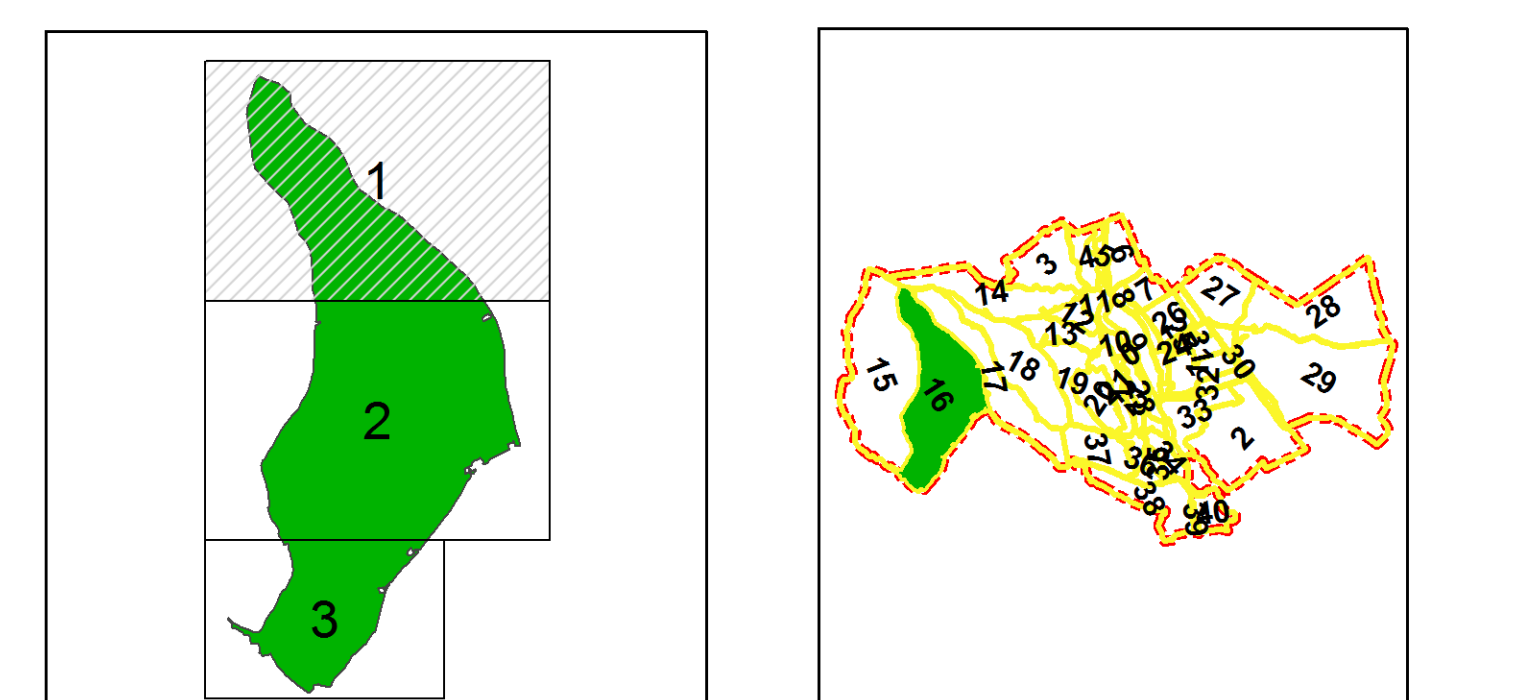

SAVOIU VIVIANA ALINA

RACORDARE PLANSE **SCHITA CU DISPUNEREA**
SECTOARELOR CADASTRALE

LEGENDA		
	Limita teritoriu administrativ	LUDESTI
	Limita sector cadastral	16
	Imobil	11365
	DE 80	Denumire Drum
		Numar sector
		Identificator Imobil