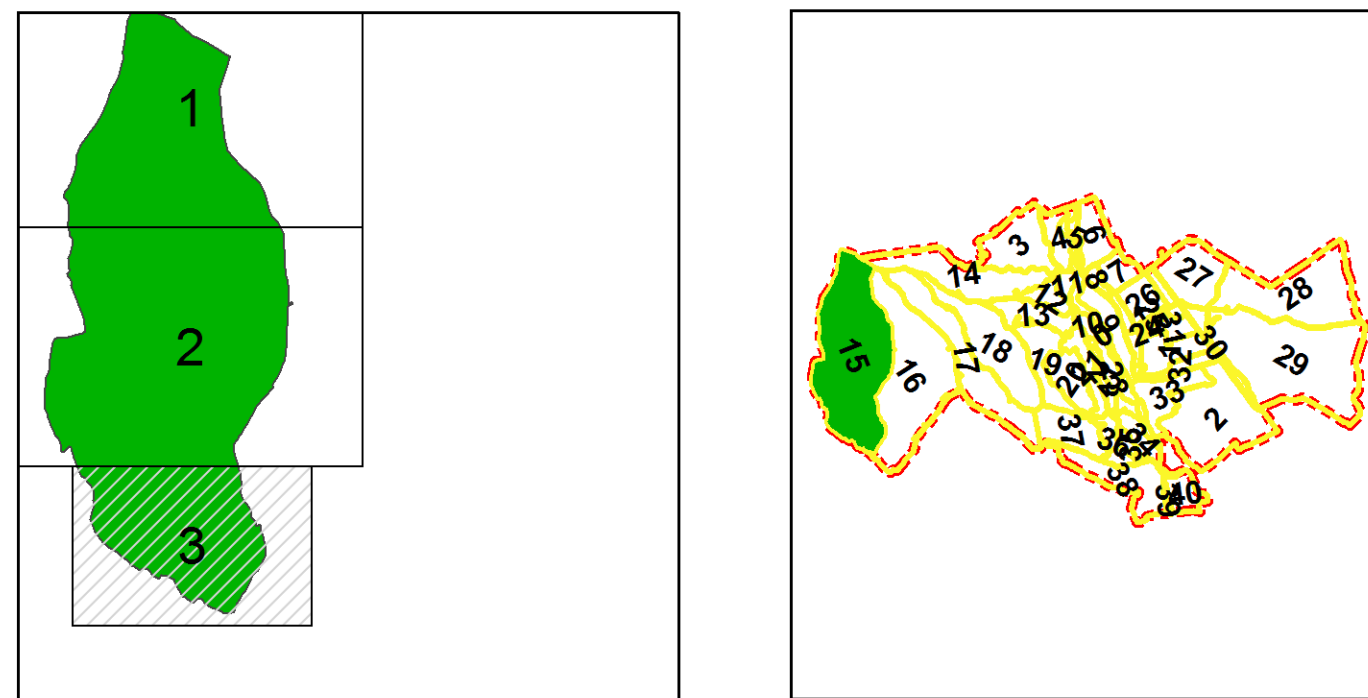

SCHITA CU DISPUNEREA
RACORDARE PLANSE SECTOARELOR CADASTRALE

LEGENDA

- | | | |
|--------------------------------|---------|----------------------|
| Limita teritoriu administrativ | LUDESTI | Nume UAT vecin |
| Limita sector cadastral | 15 | Numar sector |
| Imobil | 2459 | Identificator Imobil |
| DE 11 | | Denumire Drum |

SAVOIU VIVIANA ALINA