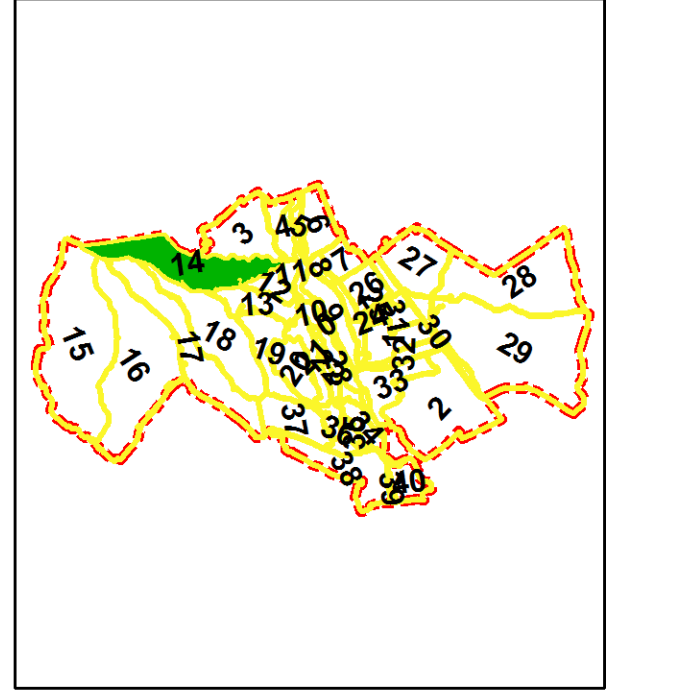

UAT TĂTĂRANI

14

SAVOIU VIVIANA ALINA

**SCHITA CU DISPUNEREA  
RACORDARE PLANSE  
SECTOARELOR CADASTRALE**

**LEGENDA**

	Limita teritoriu administrativ	TĂTĂRANI	Nume UAT vecin
	Limita sector cadastral	14	Numar sector
	Imobil	4731	Identificator Imobil
	Denumire Drum	Pr Aninosita	Denumire Hidrografie