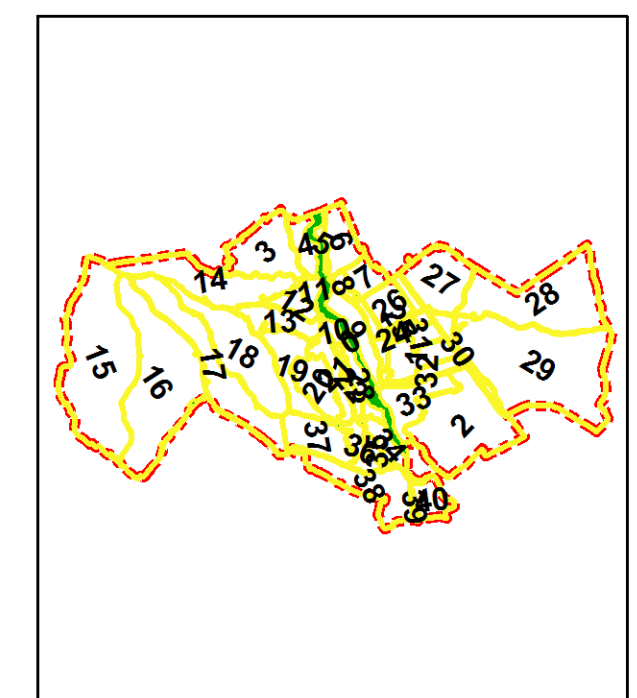

RACORDARE PLANSE
 SCHITA CU DISPUNEREA
 SECTOARELOR CADASTRALE

SAVOIU VIVIANA ALINA

| LEGENDA | | |
|---------|--------------------------------|---------------------------|
| | Limita teritoriu administrativ | TĂTĂRANI |
| | Limita sector cadastral | 0 |
| | Limita intravilan | Drăgăești Ungureni |
| | Imobil | 447 |
| | Construcție | C1 |
| | | Nume UAT vecin |
| | | Numar sector |
| | | Nume corp de intravilan |
| | | Identificator Imobil |
| | | Identificator Construcție |