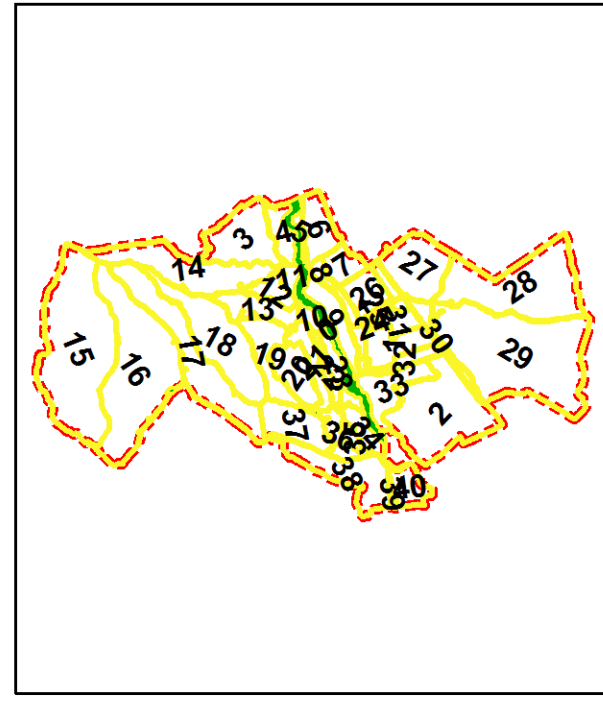

SCHITA CU DISPUNEREA
RACORDARE PLANSE
SECTOARELOR CADASTRALE

LEGENDA		
	Limita teritoriu administrativ	TĂTĂRANI Nume UAT vecin
	Limita sector cadastral	0 Numar sector
	Limita intravilan	Mănești Nume corp de intravilan
	Imobil	2421 Identificator Imobil
	Denumire Drum	RAUL DAMBOVITA Denumire Hidrografie