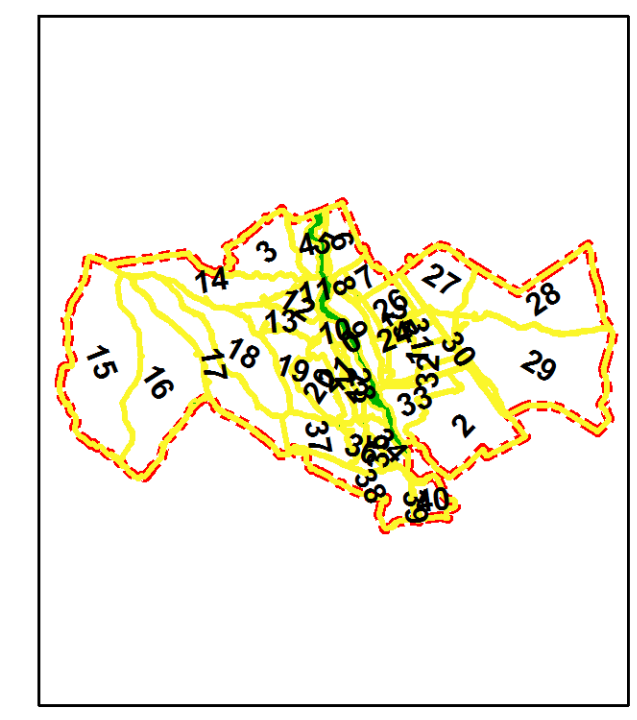

**RACORDARE PLANSE**      **SCHITA CU DISPUNEREA**  
**SECTOARELOR CADASTRALE**

SAVOIU VIVIANA ALINA

LEGENDA			
	Limita sector cadastral		Numar sector
	Limita teritoriu administrativ	LUDESTI	Nume UAT vecin
	Imobil	11210	Identificator Imobil
	DE 80		Denumire Drum