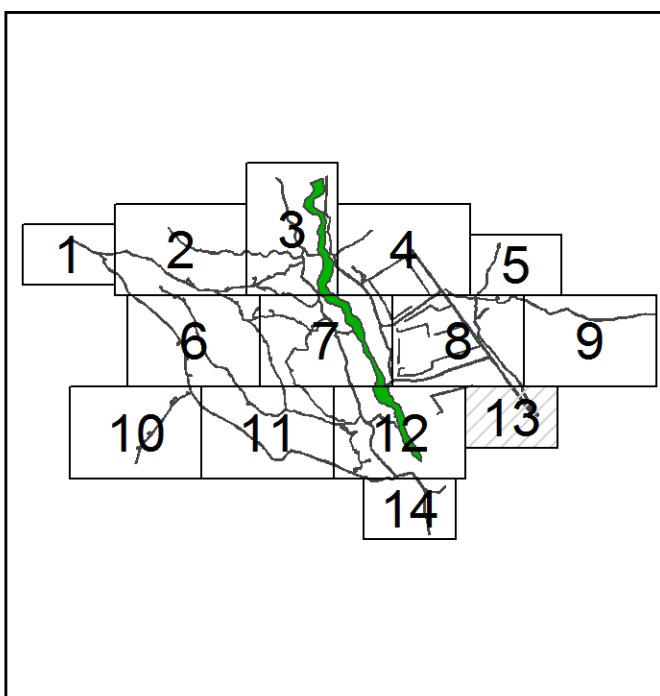

RACORDARE PLANSE
 SCHITA CU DISPUNEREA
 SECTOARELOR CADASTRALE

LEGENDA

- | | | | |
|--|--------------------------------|---------------------|-------------------------|
| | Limita teritoriu administrativ | DRAGOMIREȘTI | Nume UAT vecin |
| | Limita sector cadastral | | Numar sector |
| | Limita intravilan | Drăgăești Pământeni | Nume corp de intravilan |
| | Imobil | 12855 | Identificator Imobil |
| | DN 702B | | Denumire Drum |