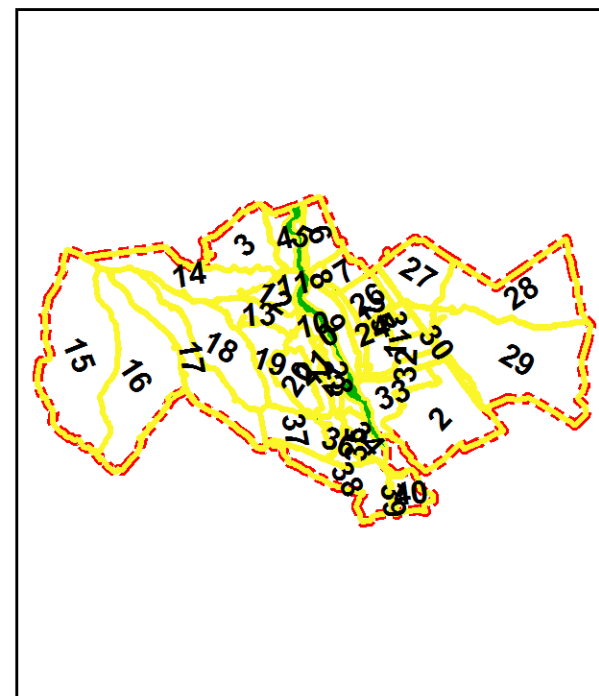

RACORDARE PLANSE
 SCHITA CU DISPUNEREA
 SECTOARELOR CADASTRALE

LEGENDA

- | | | | |
|--|--------------------------------|---------------------|-------------------------|
| | Limita teritoriu administrativ | DRAGOMIREȘTI | Nume UAT vecin |
| | Limita sector cadastral | | Numar sector |
| | Limita intravilan | Drăgăești Pământeni | Nume corp de intravilan |
| | Imobil | 12855 | Identificator Imobil |
| | DN 702B | | Denumire Drum |