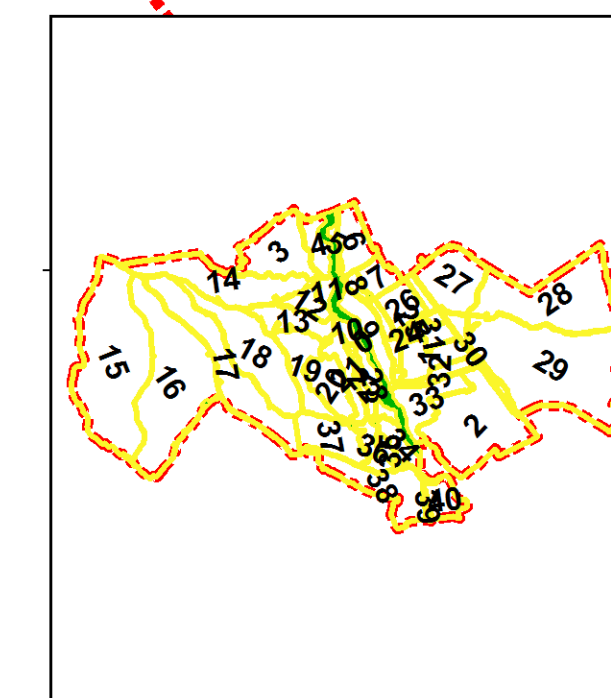

RACORDARE PLANSE  
 SCHITA CU DISPUNEREA  
 SECTOARELOR CADASTRALE

SAVOIU VIVIANA ALINA

LEGENDA		
	Limita teritoriu administrativ	DRĂGOMIREȘTI Nume UAT vecin
	Limita sector cadastral	0 Numar sector
	Limita intravilan	Drăgăești Ungureni Nume corp de intravilan
	Imobil	14281 Identificator Imobil
	DN 72A Denumire Drum	Pr TISA, HR 1165 Denumire Hidrografie