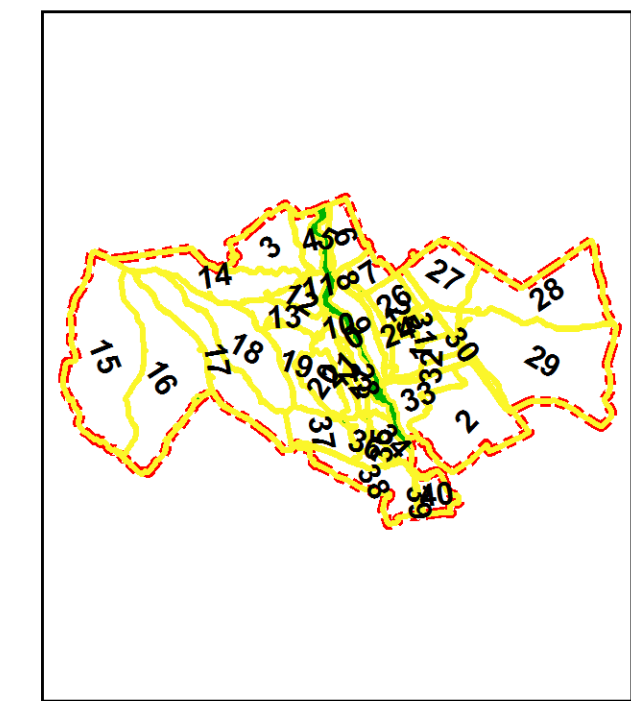

UAT LUDESTI

UAT HULUBESTI

Drăgăești Pământeni

SCHITA CU DISPUNEREA  
 RACORDARE PLANSE SECTOARELOR CADASTRALE

**LEGENDA**

- Limita sector cadastral
- - - Limita teritoriu administrativ
- Limita intravilan
- Imobil
- DJ 702A Denumire Drum
- 0 Numar sector
- LUDESTI Nume UAT vecin
- Drăgăești Pământeni Nume corp de intravilan
- 2369 Identificator Imobil