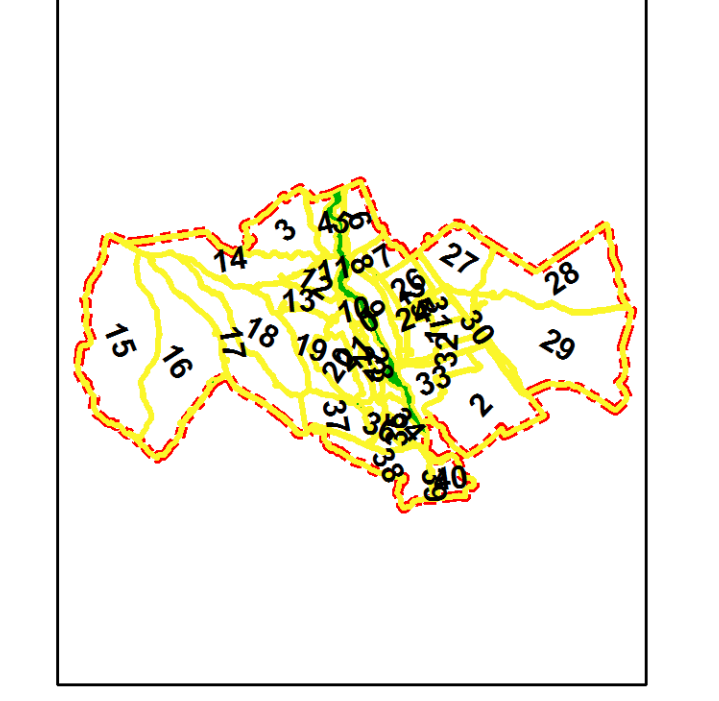

SAVOIU VIVIANA ALINA

**SCHITA CU DISPUNEREA SECTOARELOR CADASTRALE**

LEGENDA			
	Limita sector cadastral		Numar sector
	Limita teritoriu administrativ	LUDESTI	Nume UAT vecin
	Imobil	11501	Identificator Imobil
DE 54	Denumire Drum		