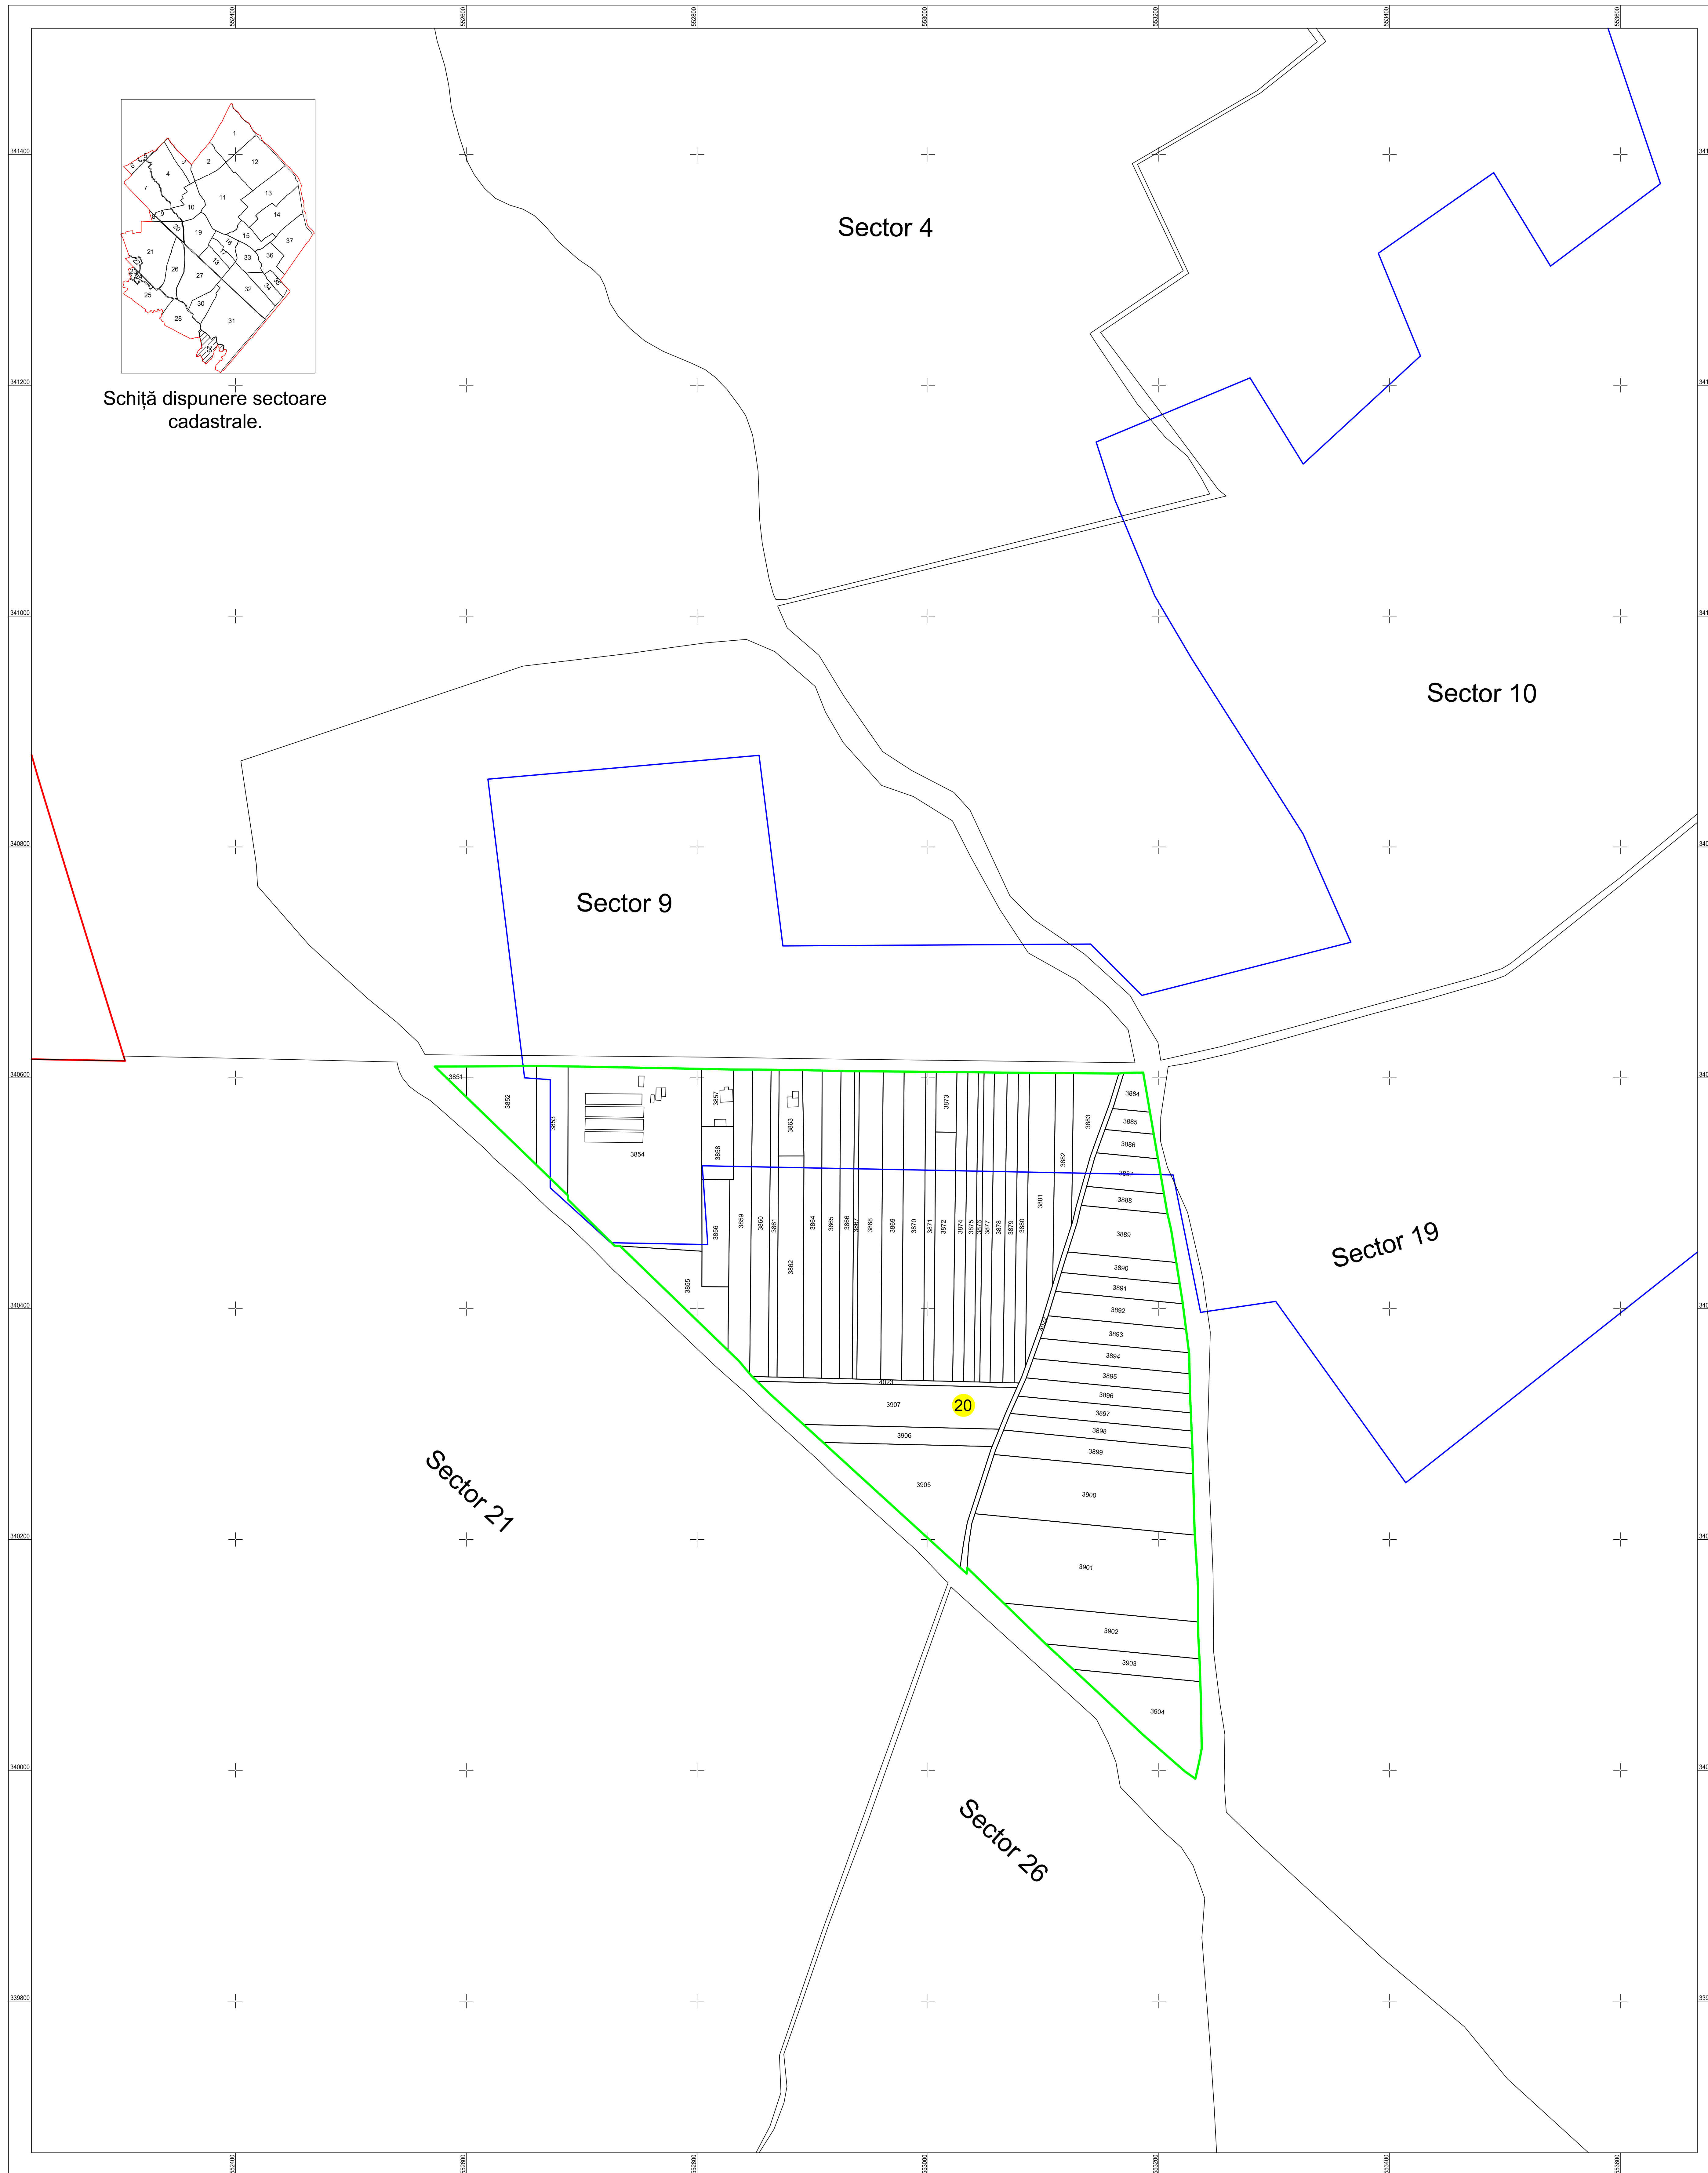

PLAN CADASTRAL
UAT Poiana, Judetul Dambovita
Scara 1:2000

SECTOR CADASTRAL 20

Sistem de proiectie STEREOGRAFIC 1970

	Limita UAT
	Limita sector
	Limita imobil
	Limita intravilan
	Numar sector
	ID imobil
	Denumire UAT vecine

Data: mai 2025

COPIE SPRE PUBLICARE