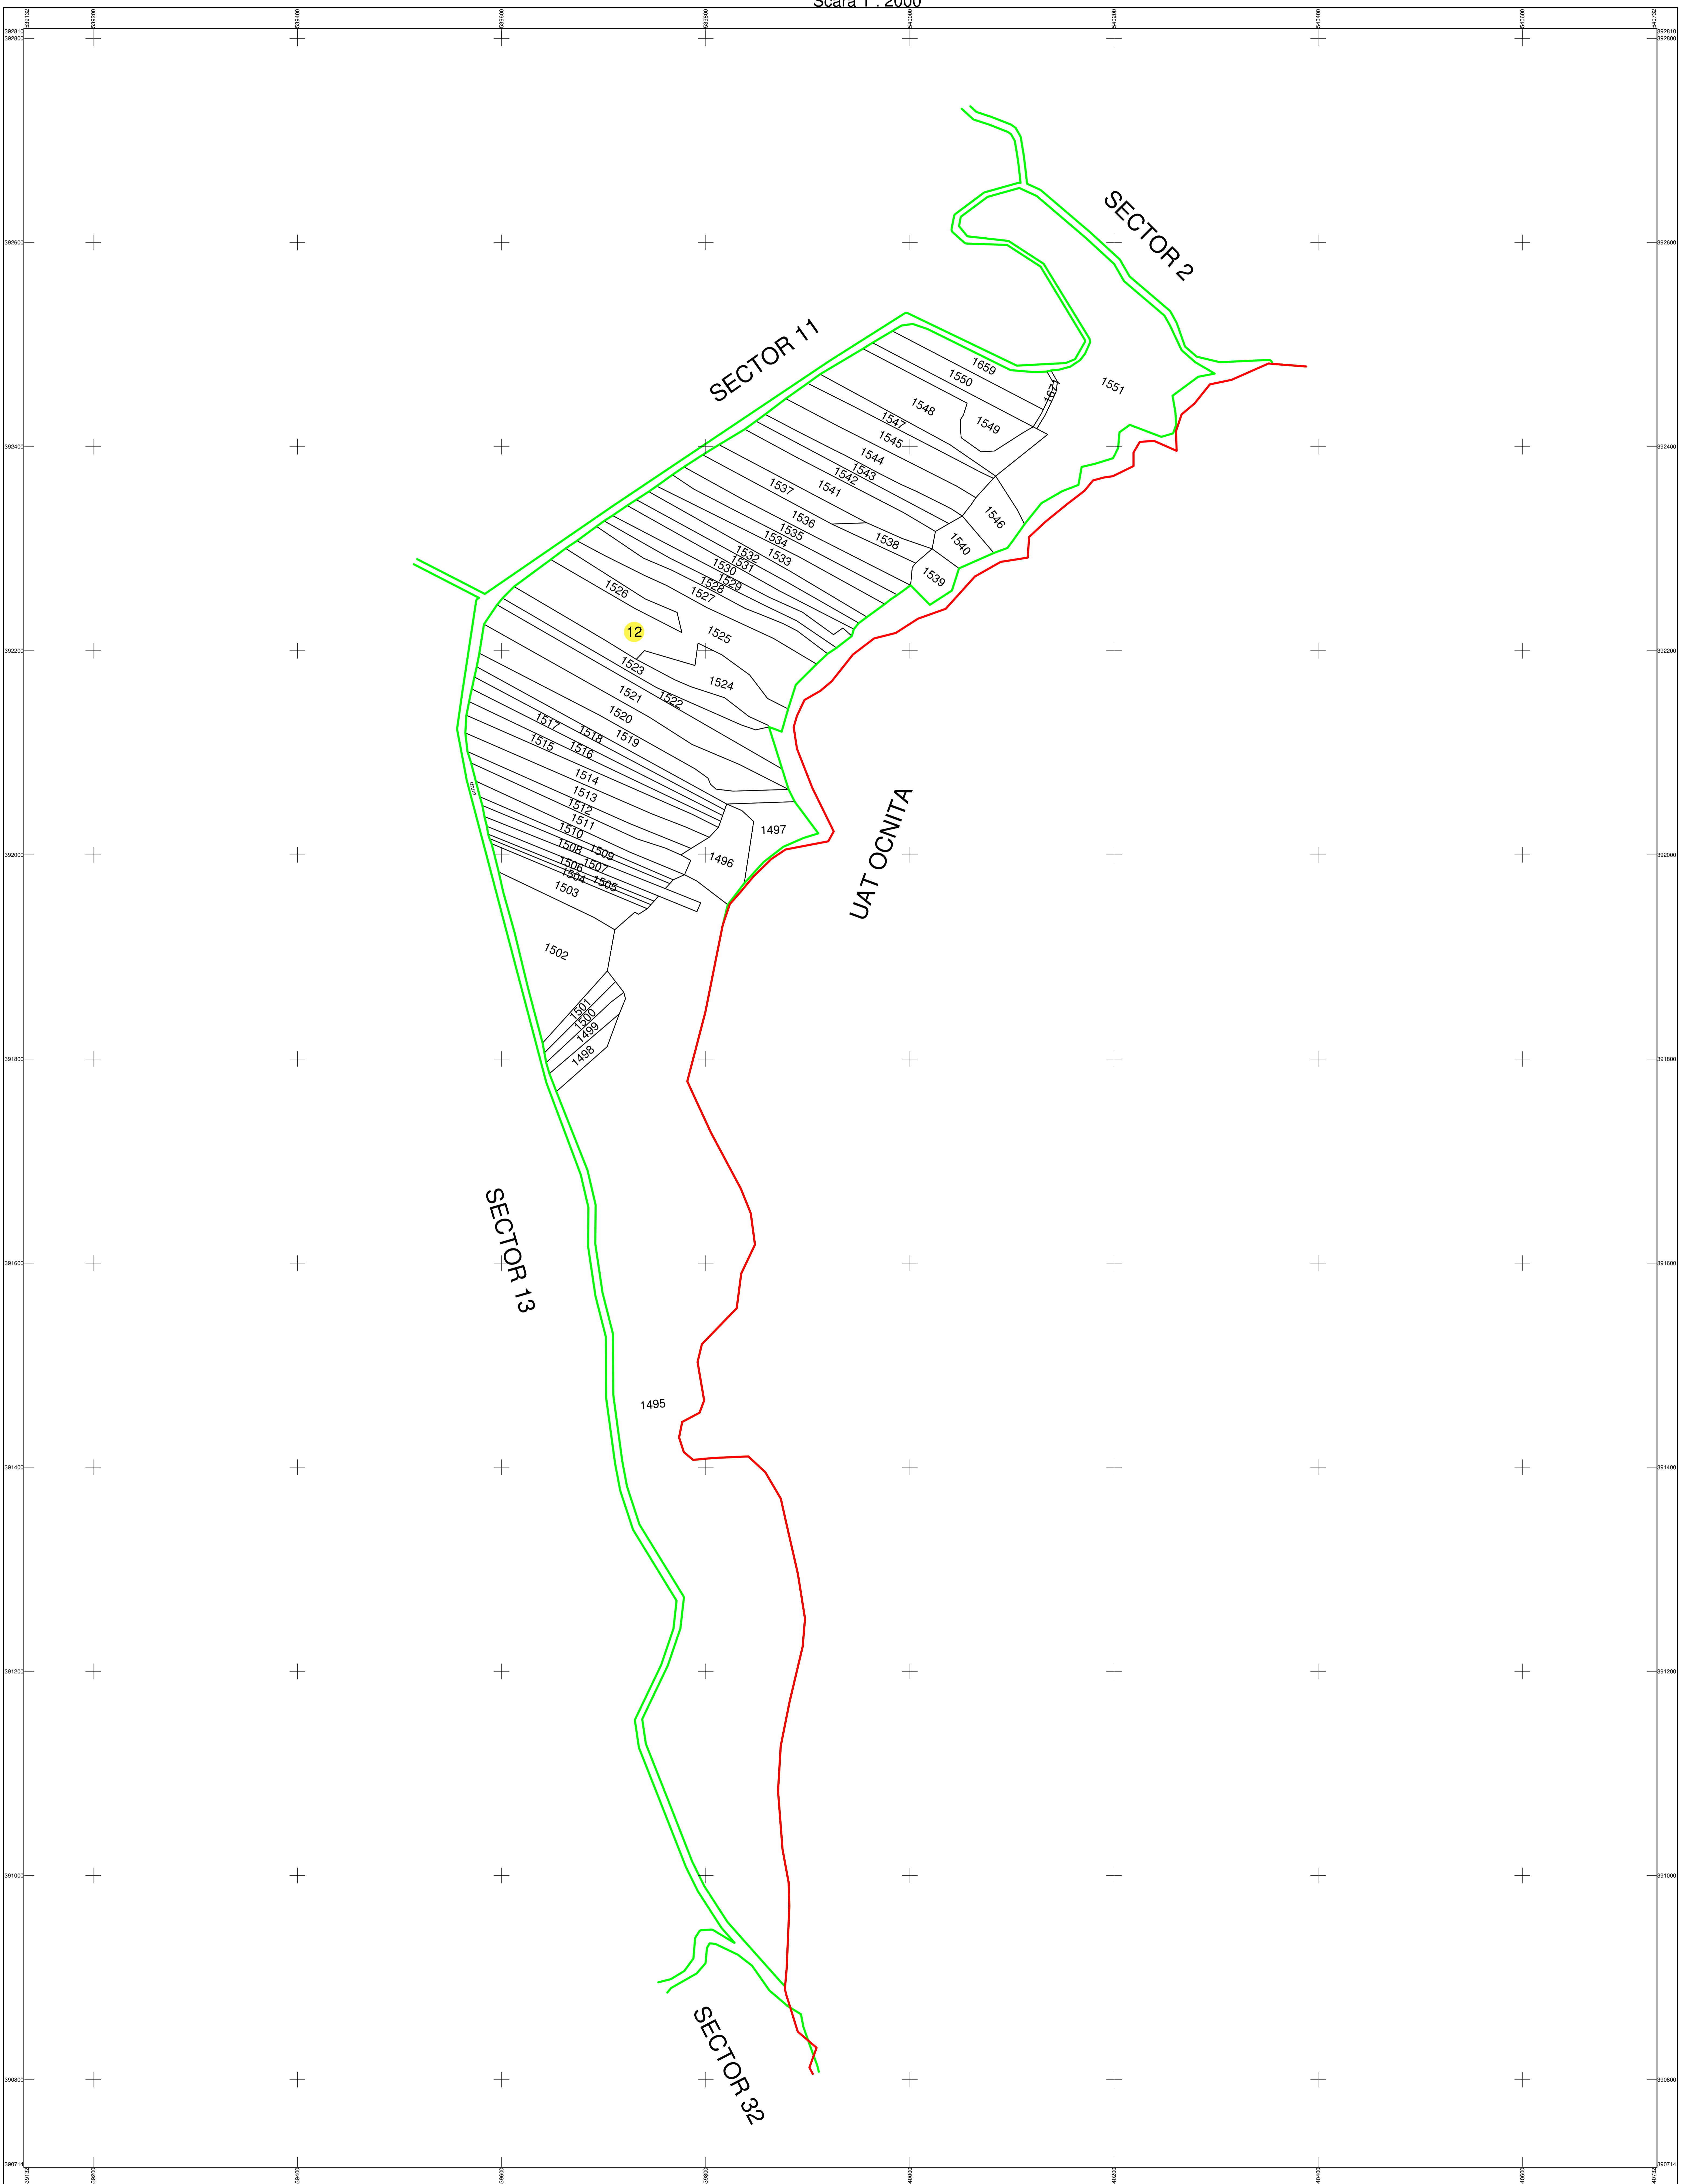

# PLAN CADASTRAL

## UAT Glodeni, jud. Dambovita, sectorul cadastral 12

Scara 1 : 2000

sistem de proiectie "STEREO 70"

Legenda		
	Limita UAT	<b>12</b> Numar sector cadastral
	Limita intravilan	1500 ID imobil
	Limita sector cadastral	C1 ID constructie
	Limita imobil	5 Numar postal
	Limita constructie	