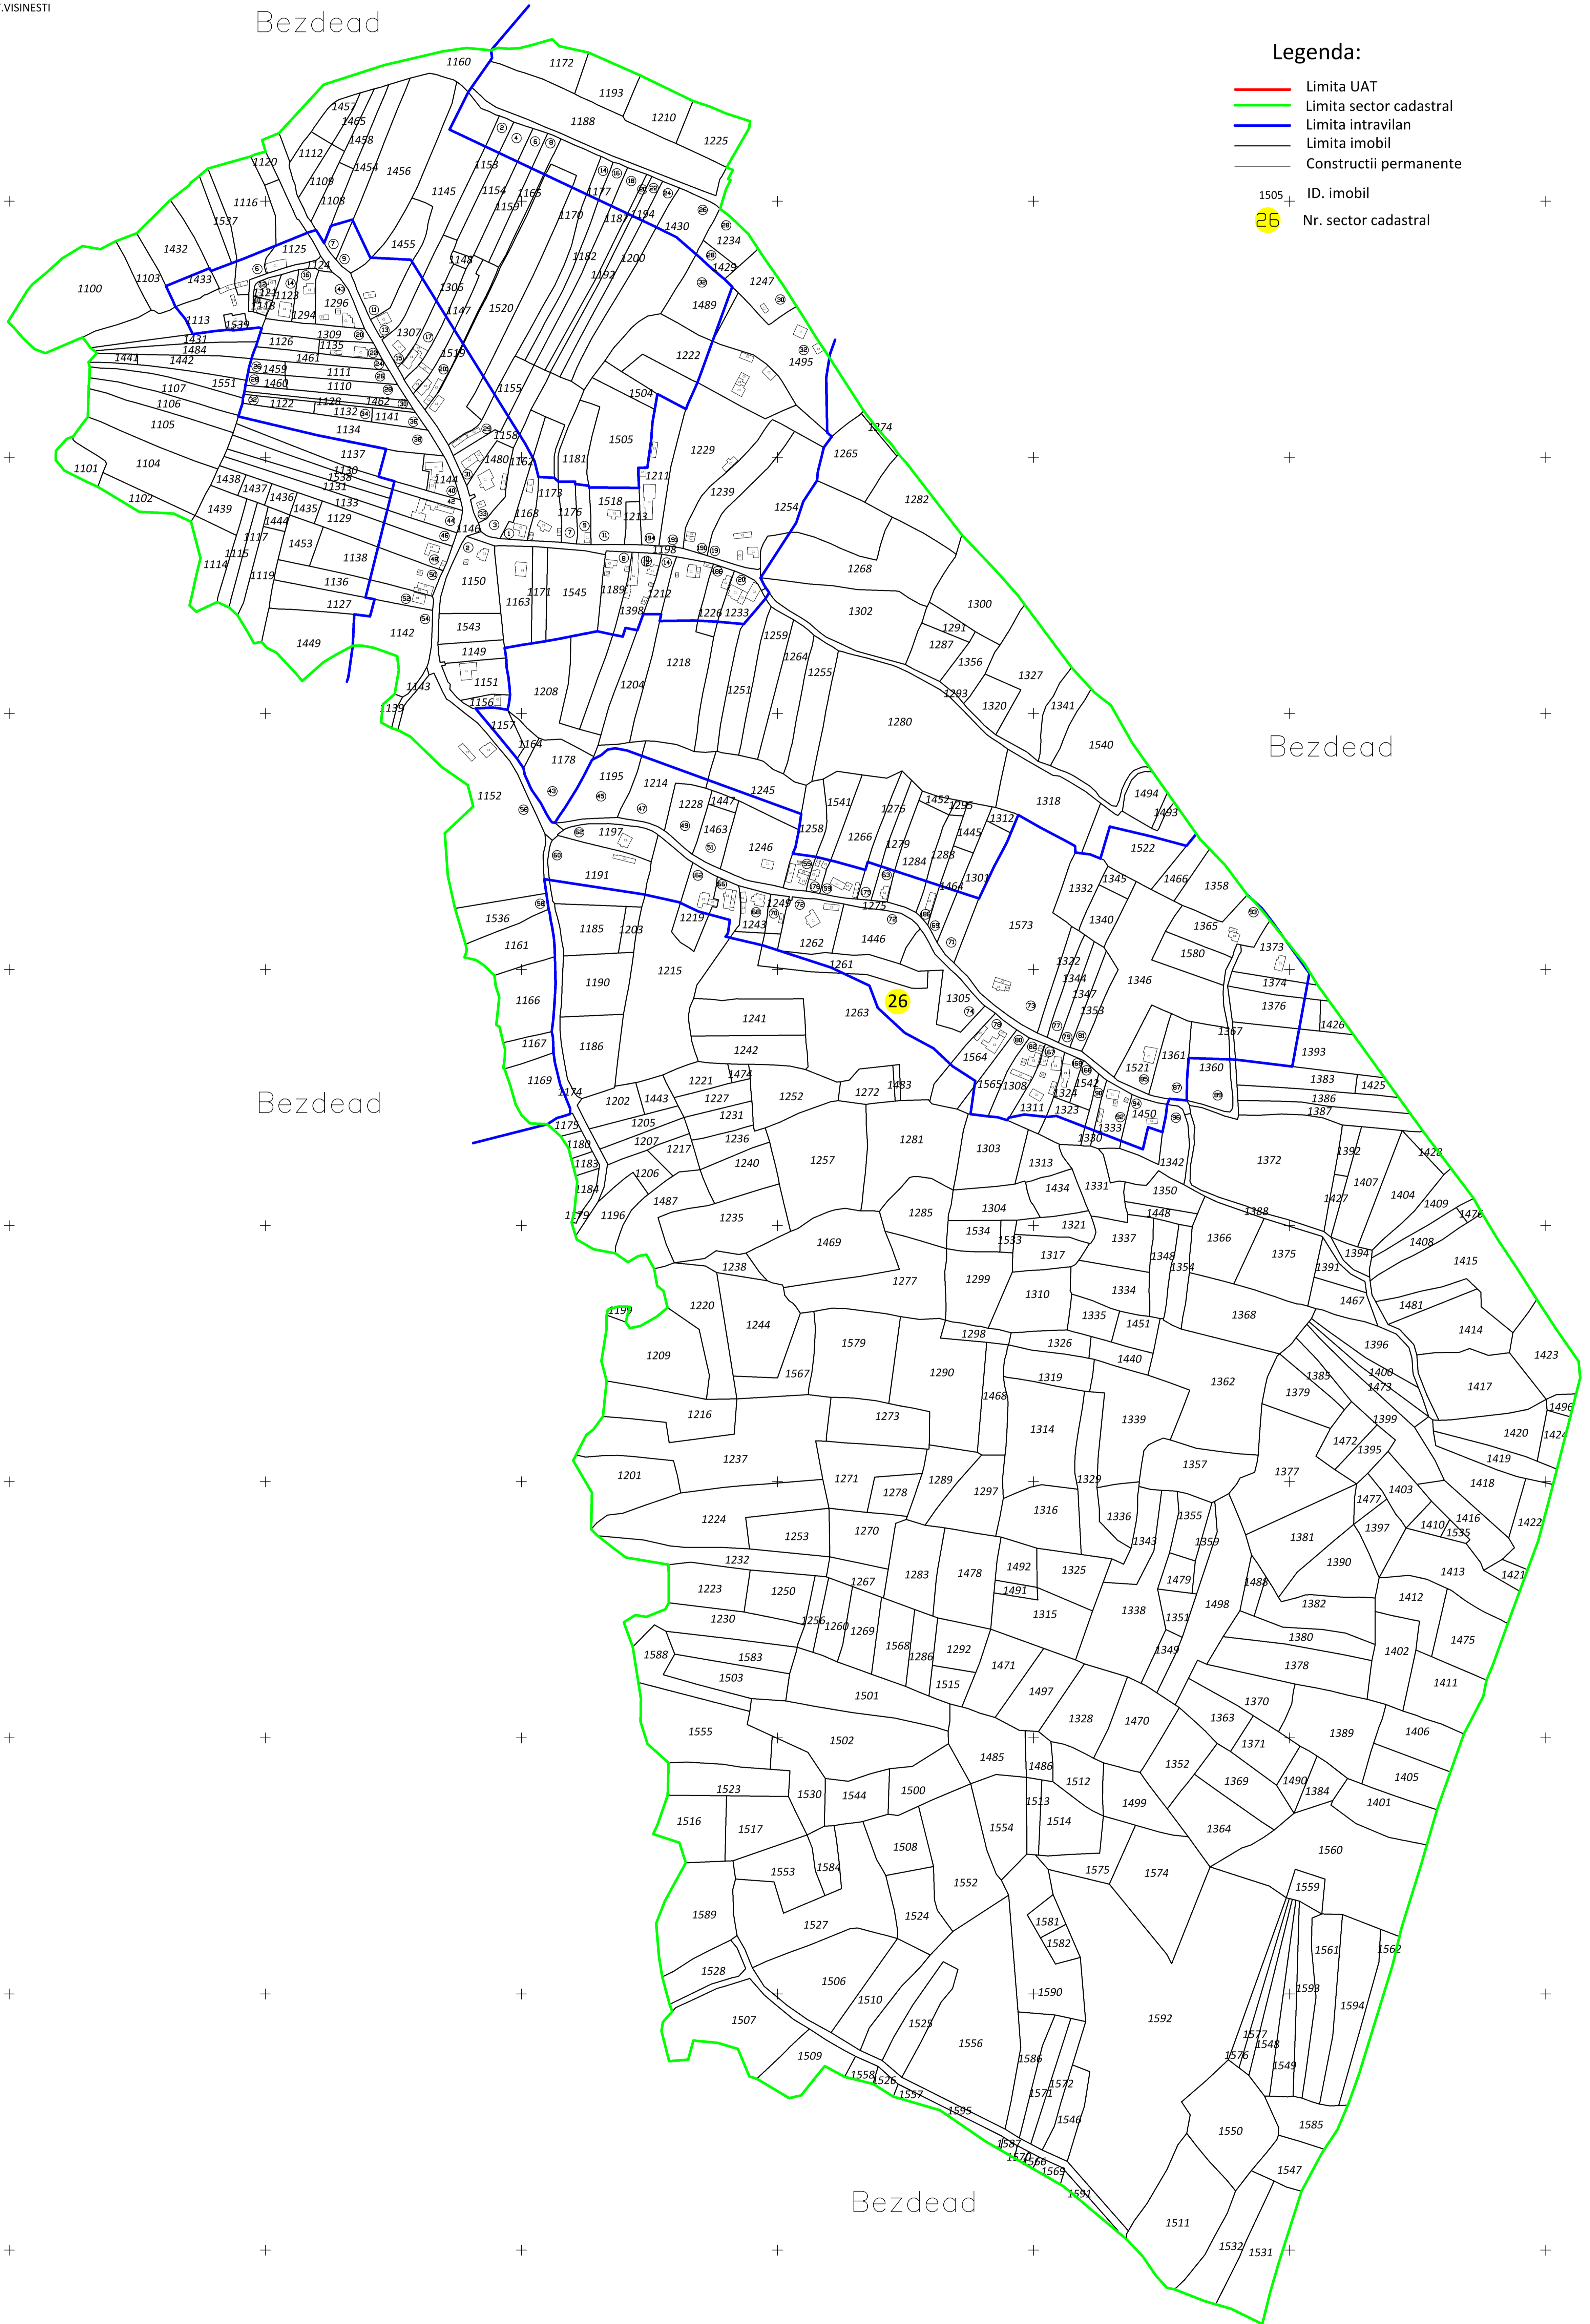

PLAN CADASTRAL
U.A.T. BEZDEAD, Jud. DÂMBOVIȚA, Sector Cadastral 26
Scara 1:2000
Spre publicare

Schita dispunerii sectoarelor cadastrale
Scara 1:100000

Legenda:

- Limita UAT
- Limita sector cadastral
- Limita intravilan
- Limita imobil
- Constructii permanente
- 1505+ ID. imobil
- 26 Nr. sector cadastral