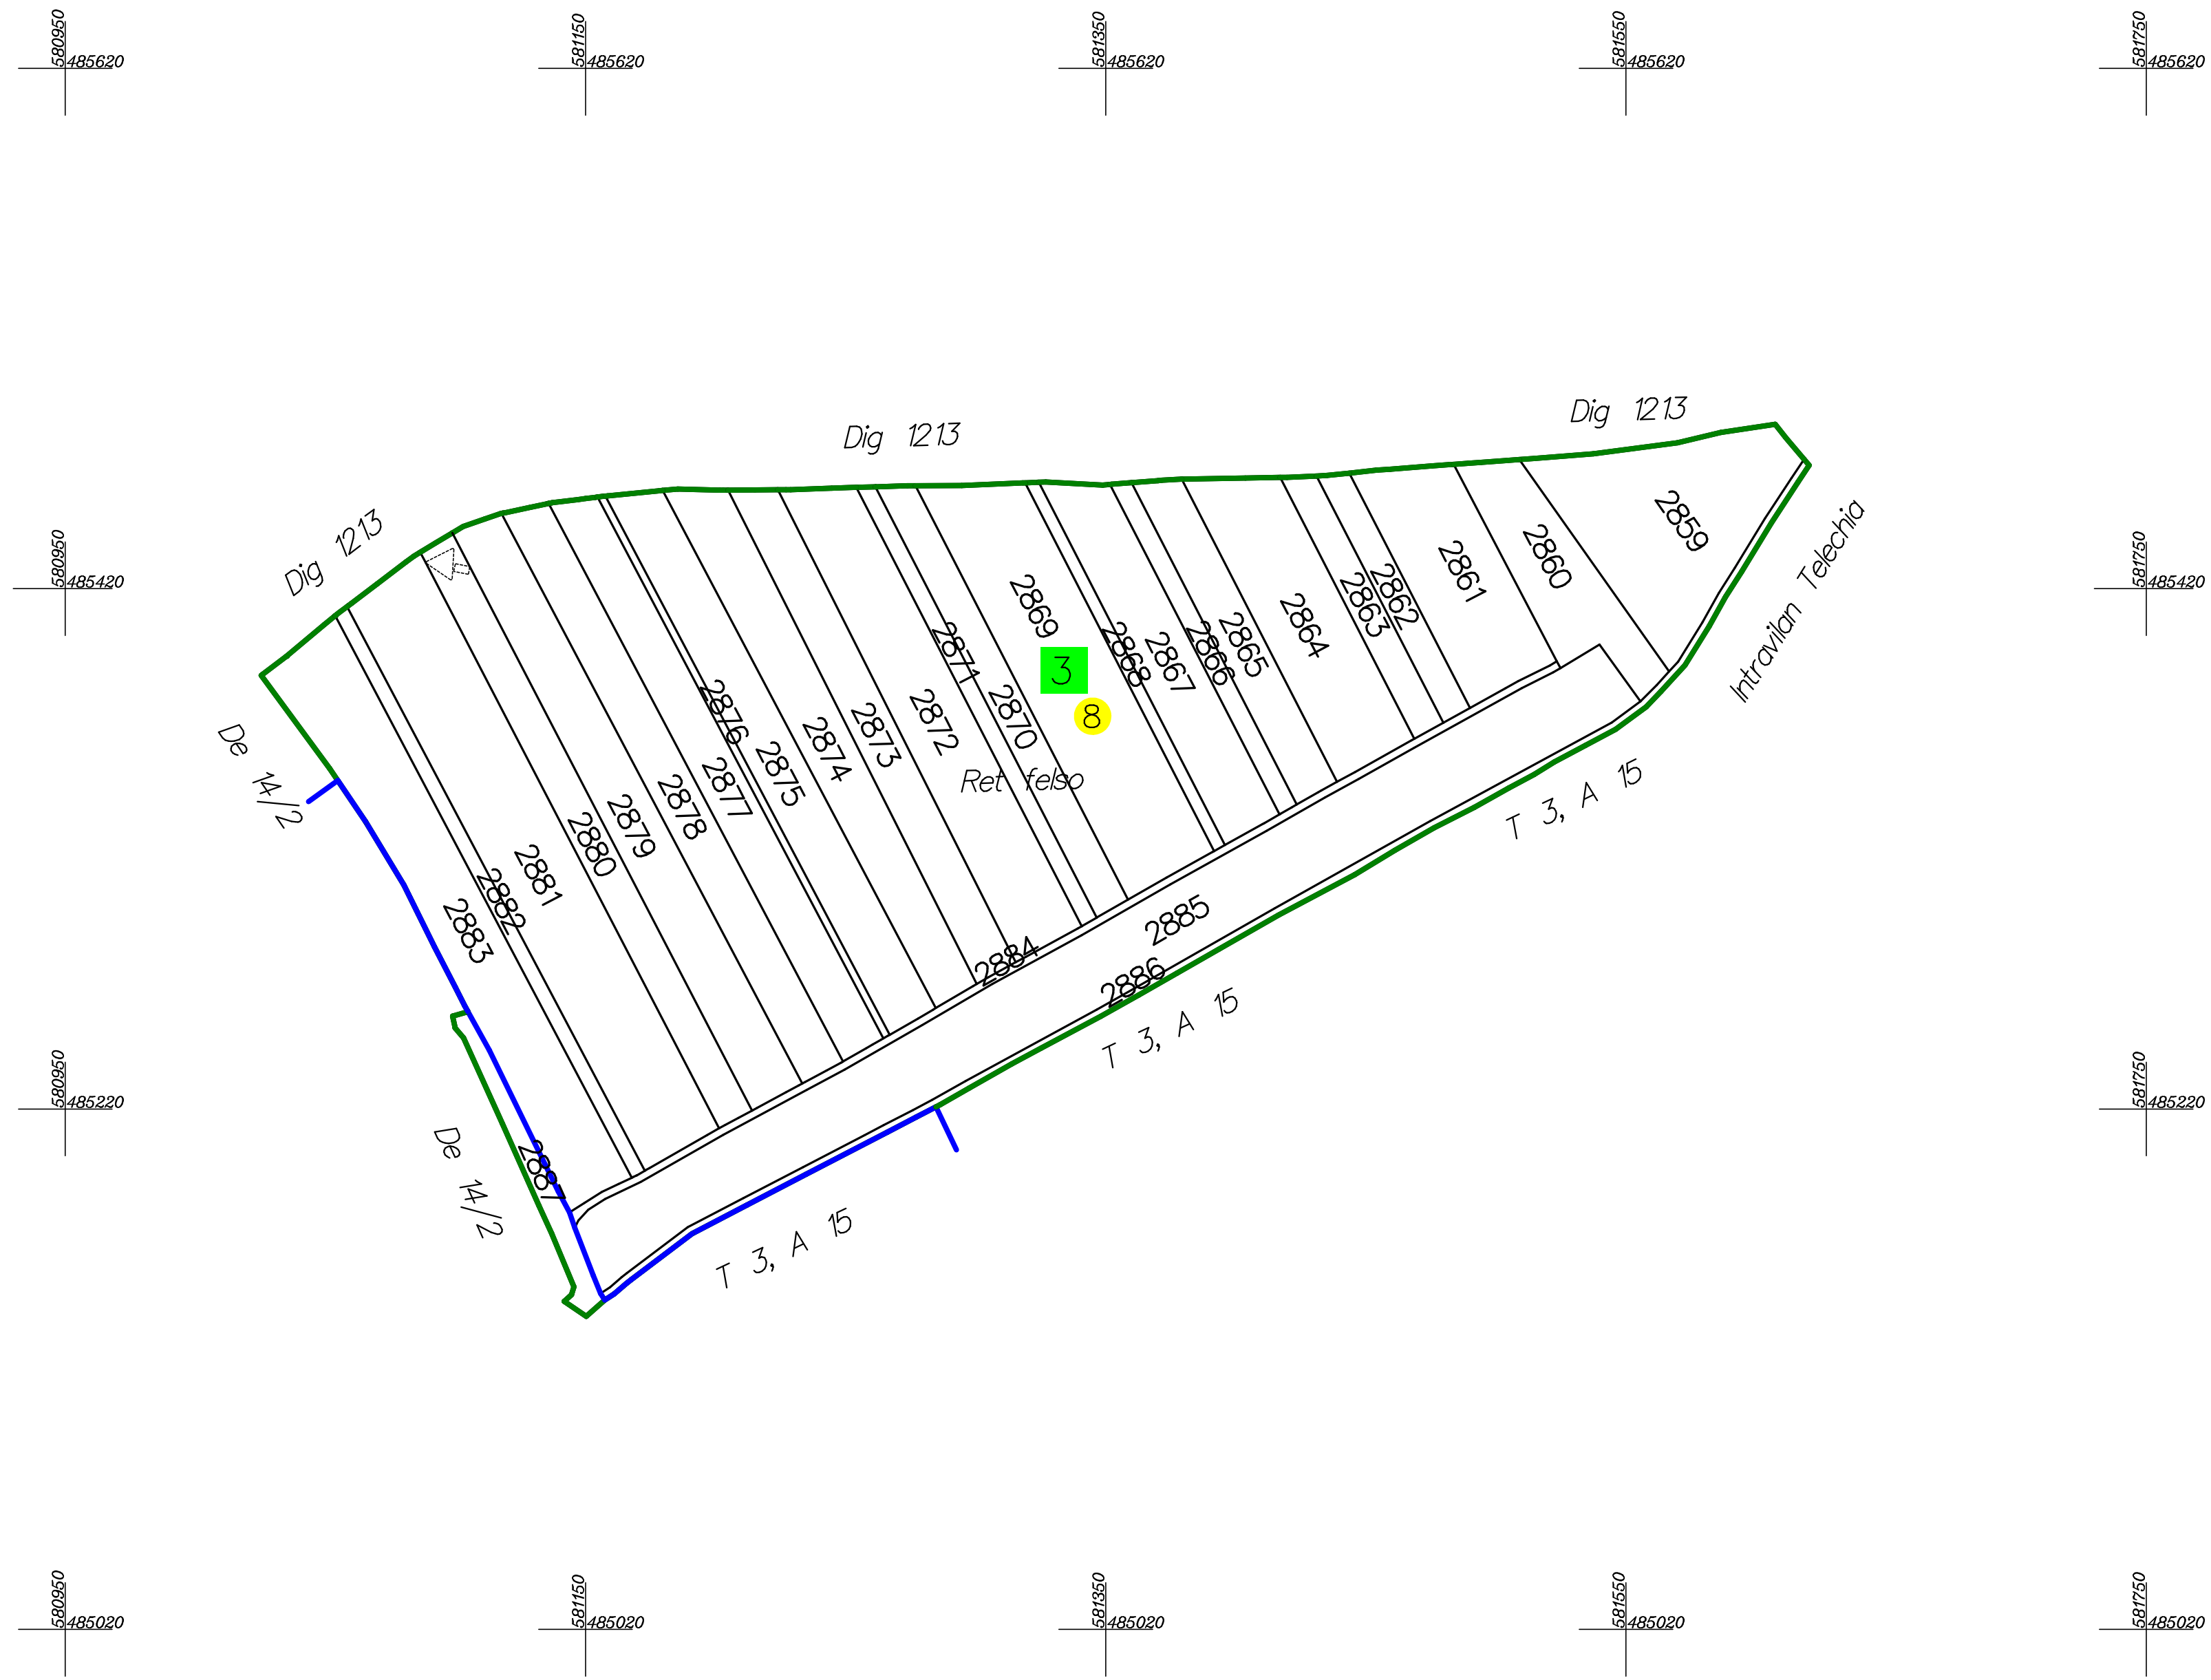

PLAN CADASTRAL  
 UAT Brates, Judetul Covasna, Sect. cad. 8  
 Scara 1:2000  
 sistem de proiectie STEREO 70

- Legenda:
- limita judet/limita UAT
  - limita sector cadastral
  - limita tarla
  - limita imobile
  - limita intravilan
  - ape
  - 2755 – identicator imobil
  - 8 – nr. sector cadastral
  - 3 – nr. tarla