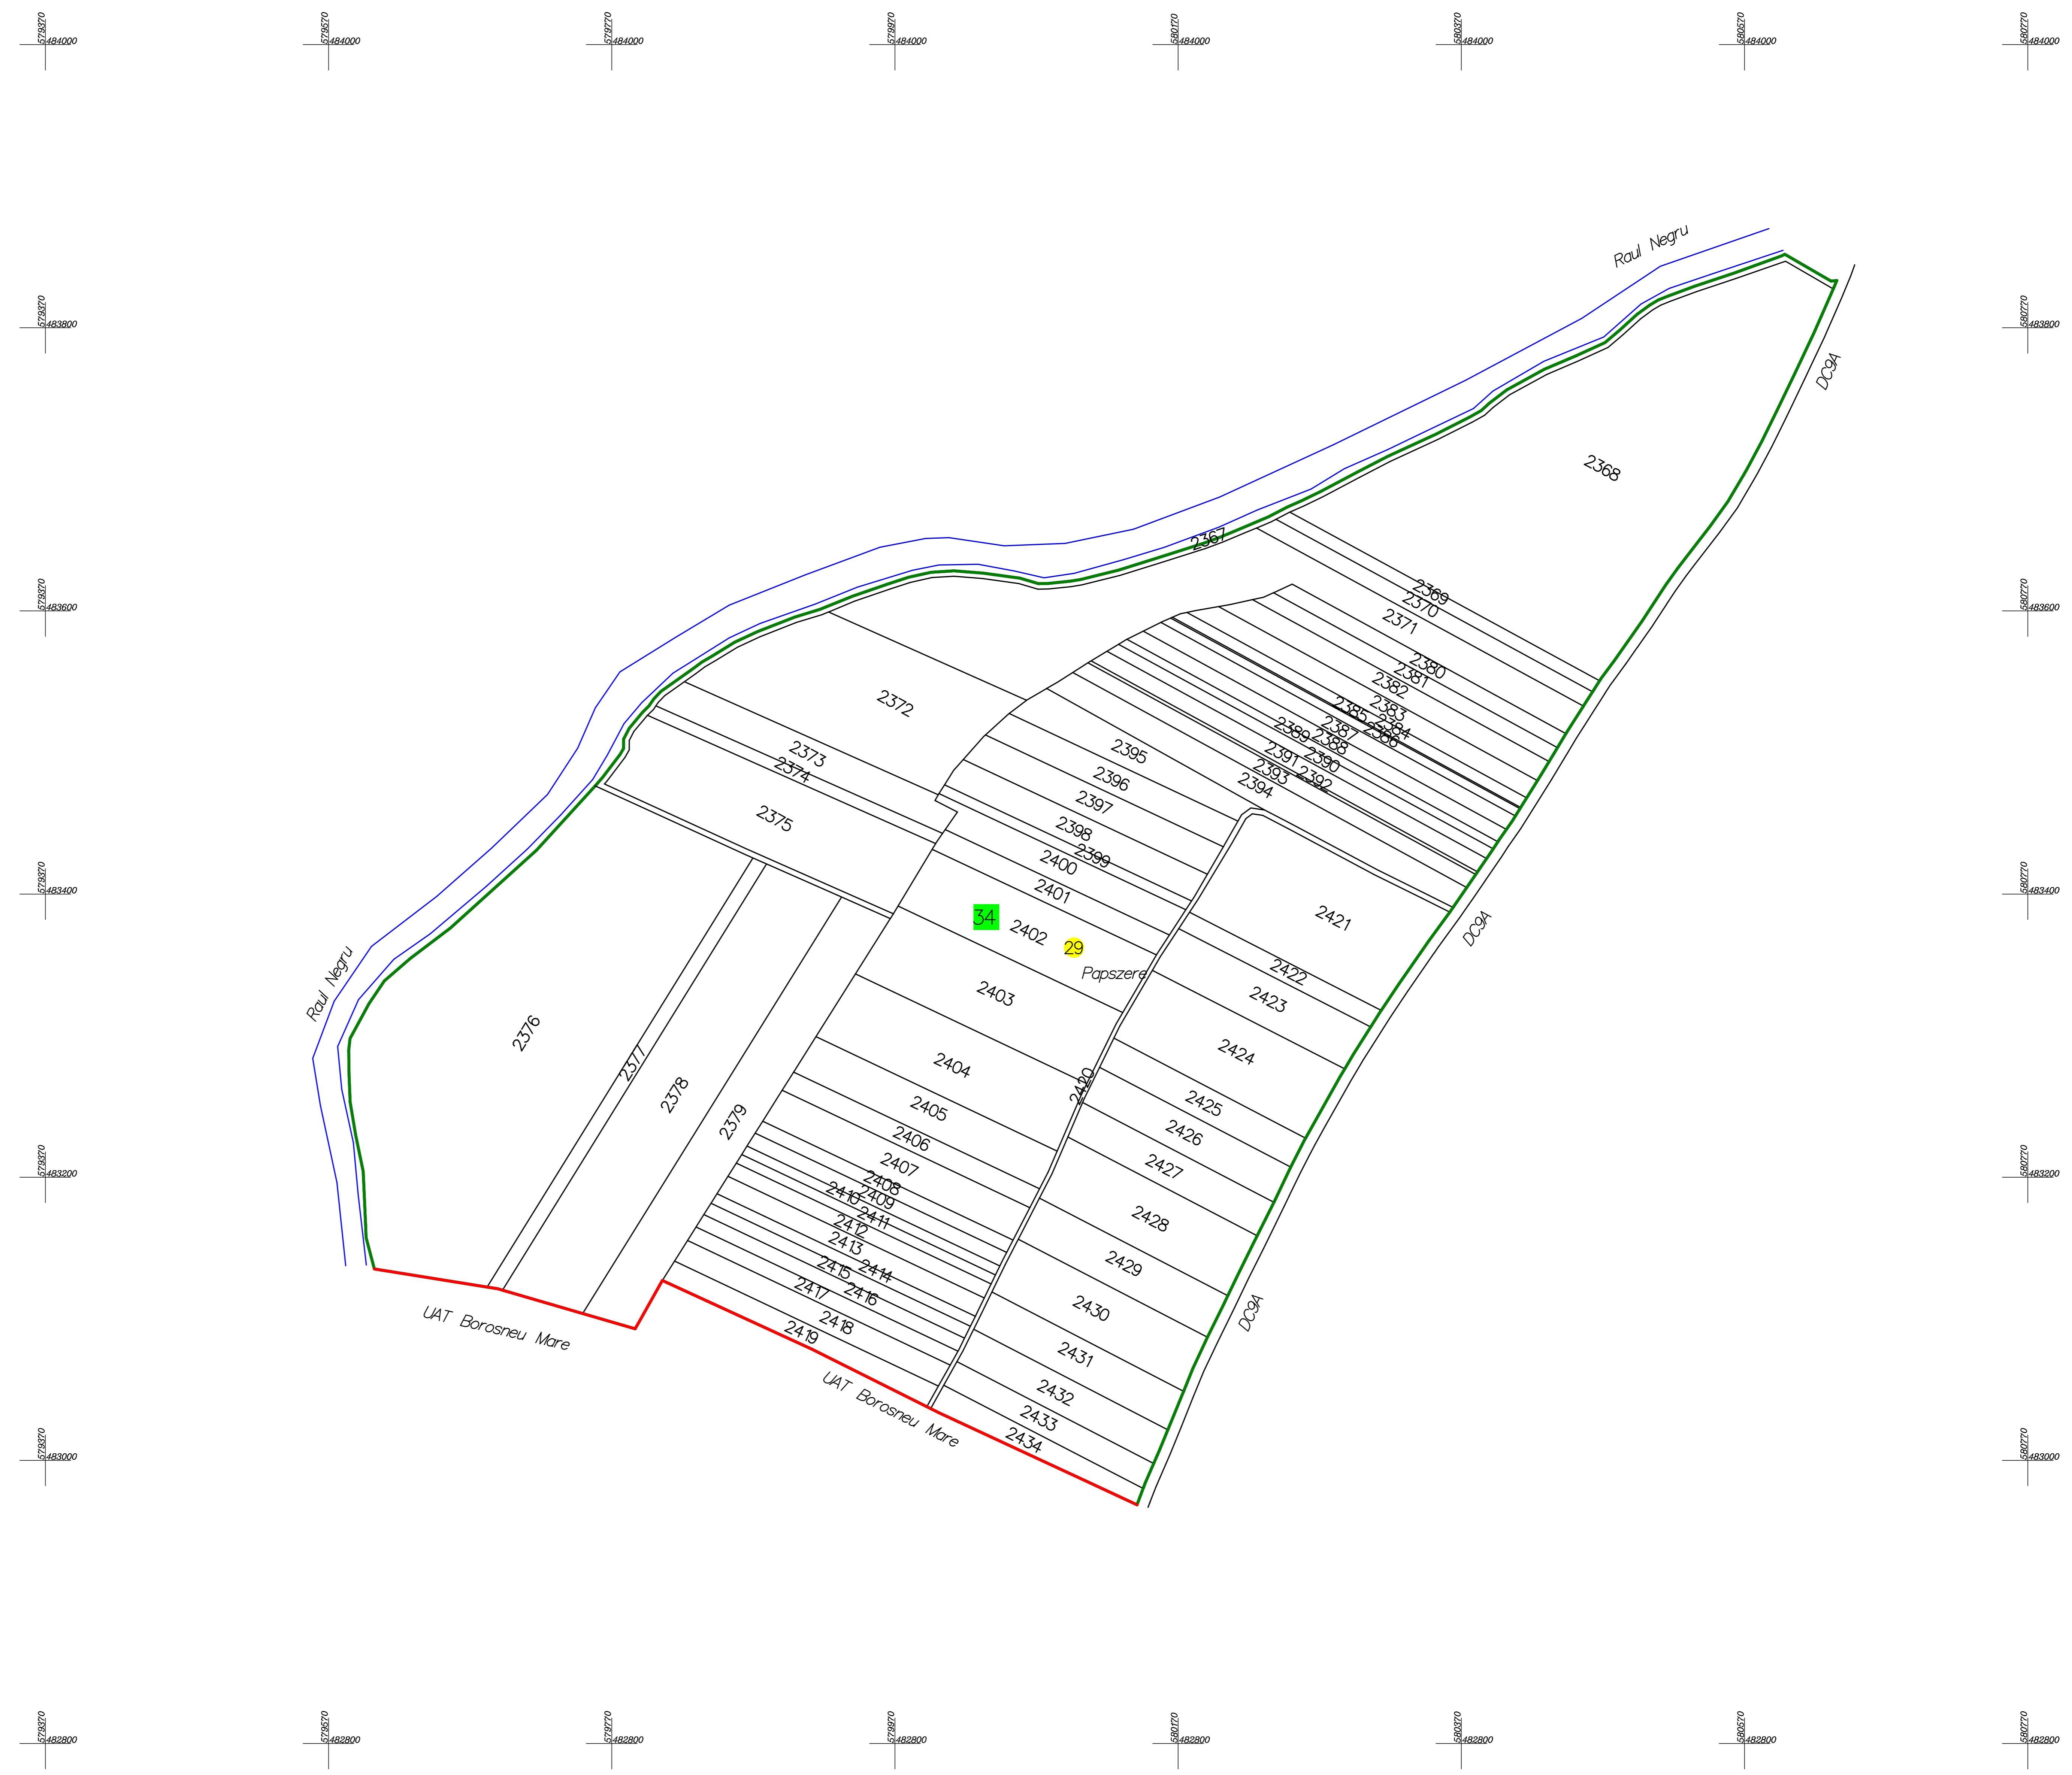

PLAN CADASTRAL
 UAT Brates, Judetul Covasna, Sect. cad. 30
 Scara 1:2000
 sistem de proiectie STEREO 70

- Legenda:
- limita judet/limita UAT
 - limita sector cadastral
 - limita tarla
 - limita imobile
 - limita intravilan
 - ape
- 2367 - identificator imobil
 29 - nr. sector cadastral
 34 - nr. tarla

ing. Dumit Ioan
 ianuarie 2024

Spre publicare