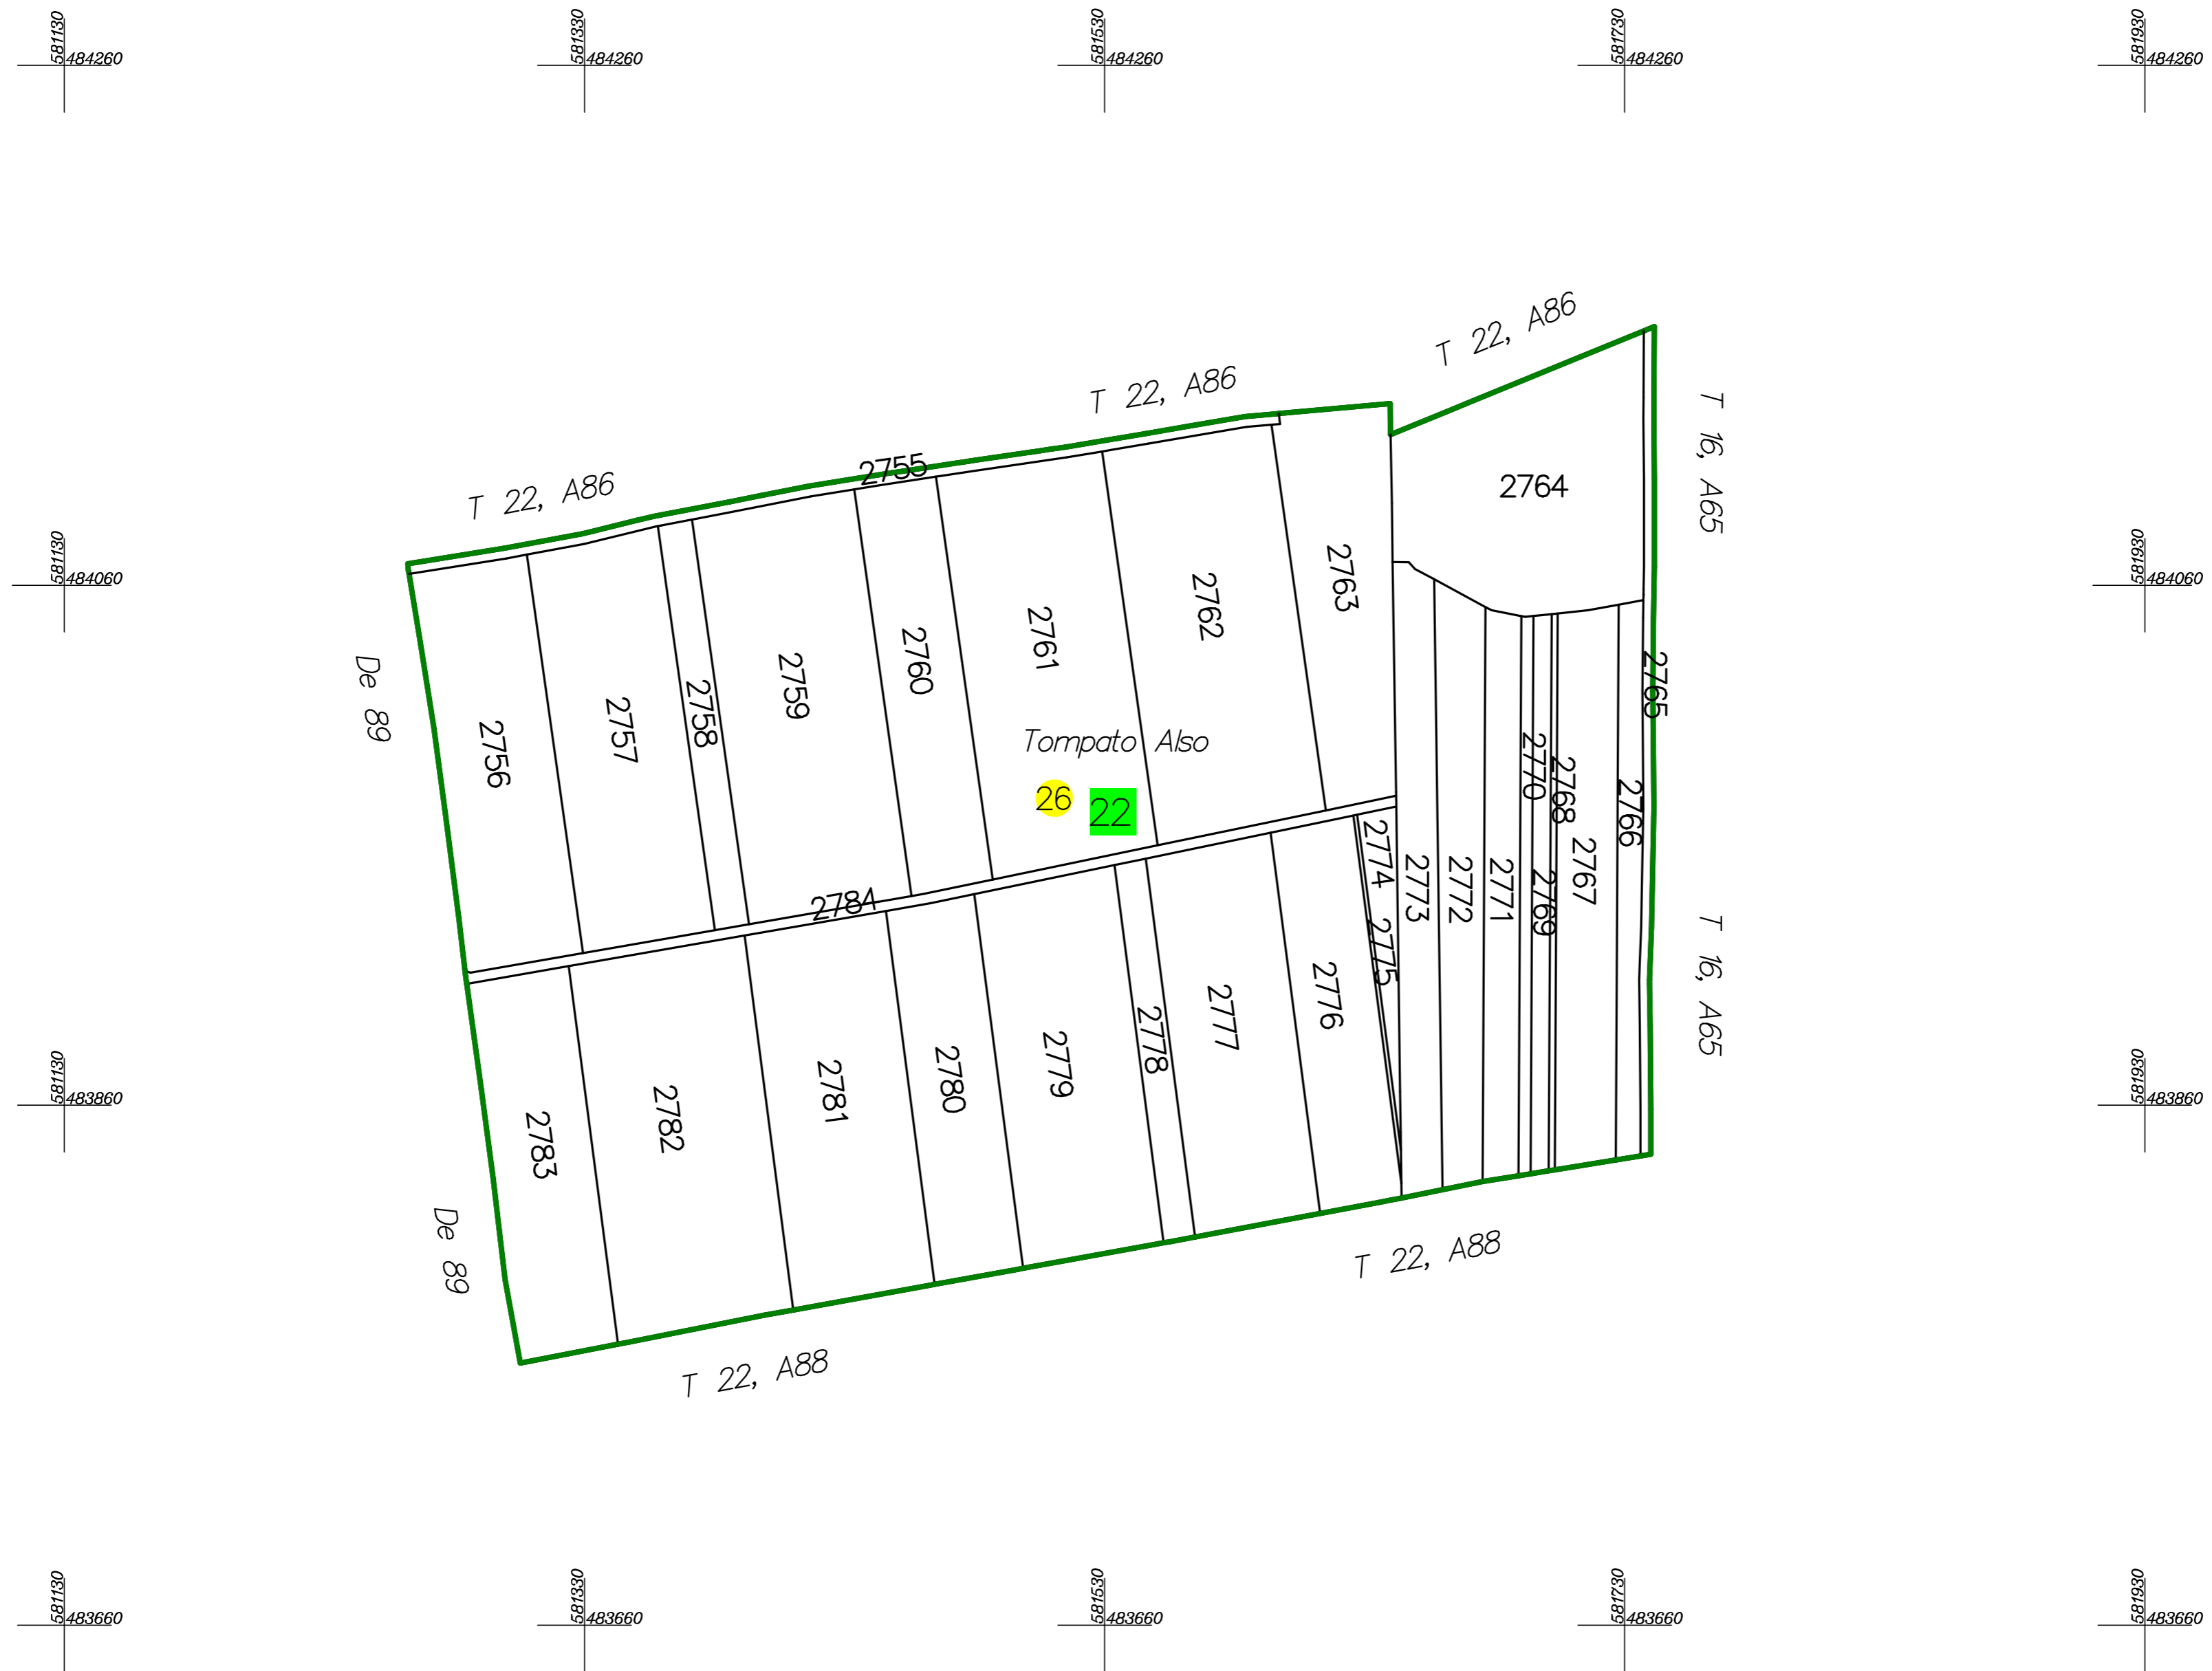

PLAN CADASTRAL

UAT Brates, Judetul Covasna, Sect. cad. 26

Scara 1:2000
sistem de proiectie STEREO 70

- Legenda:
- limita judet/limita UAT
 - limita sector cadastral
 - limita tarla
 - limita imobile
 - limita intravilan
 - ape
 - 2755 - identificator imobil
 - 26 - nr. sector cadastral
 - 22 - nr. tarla