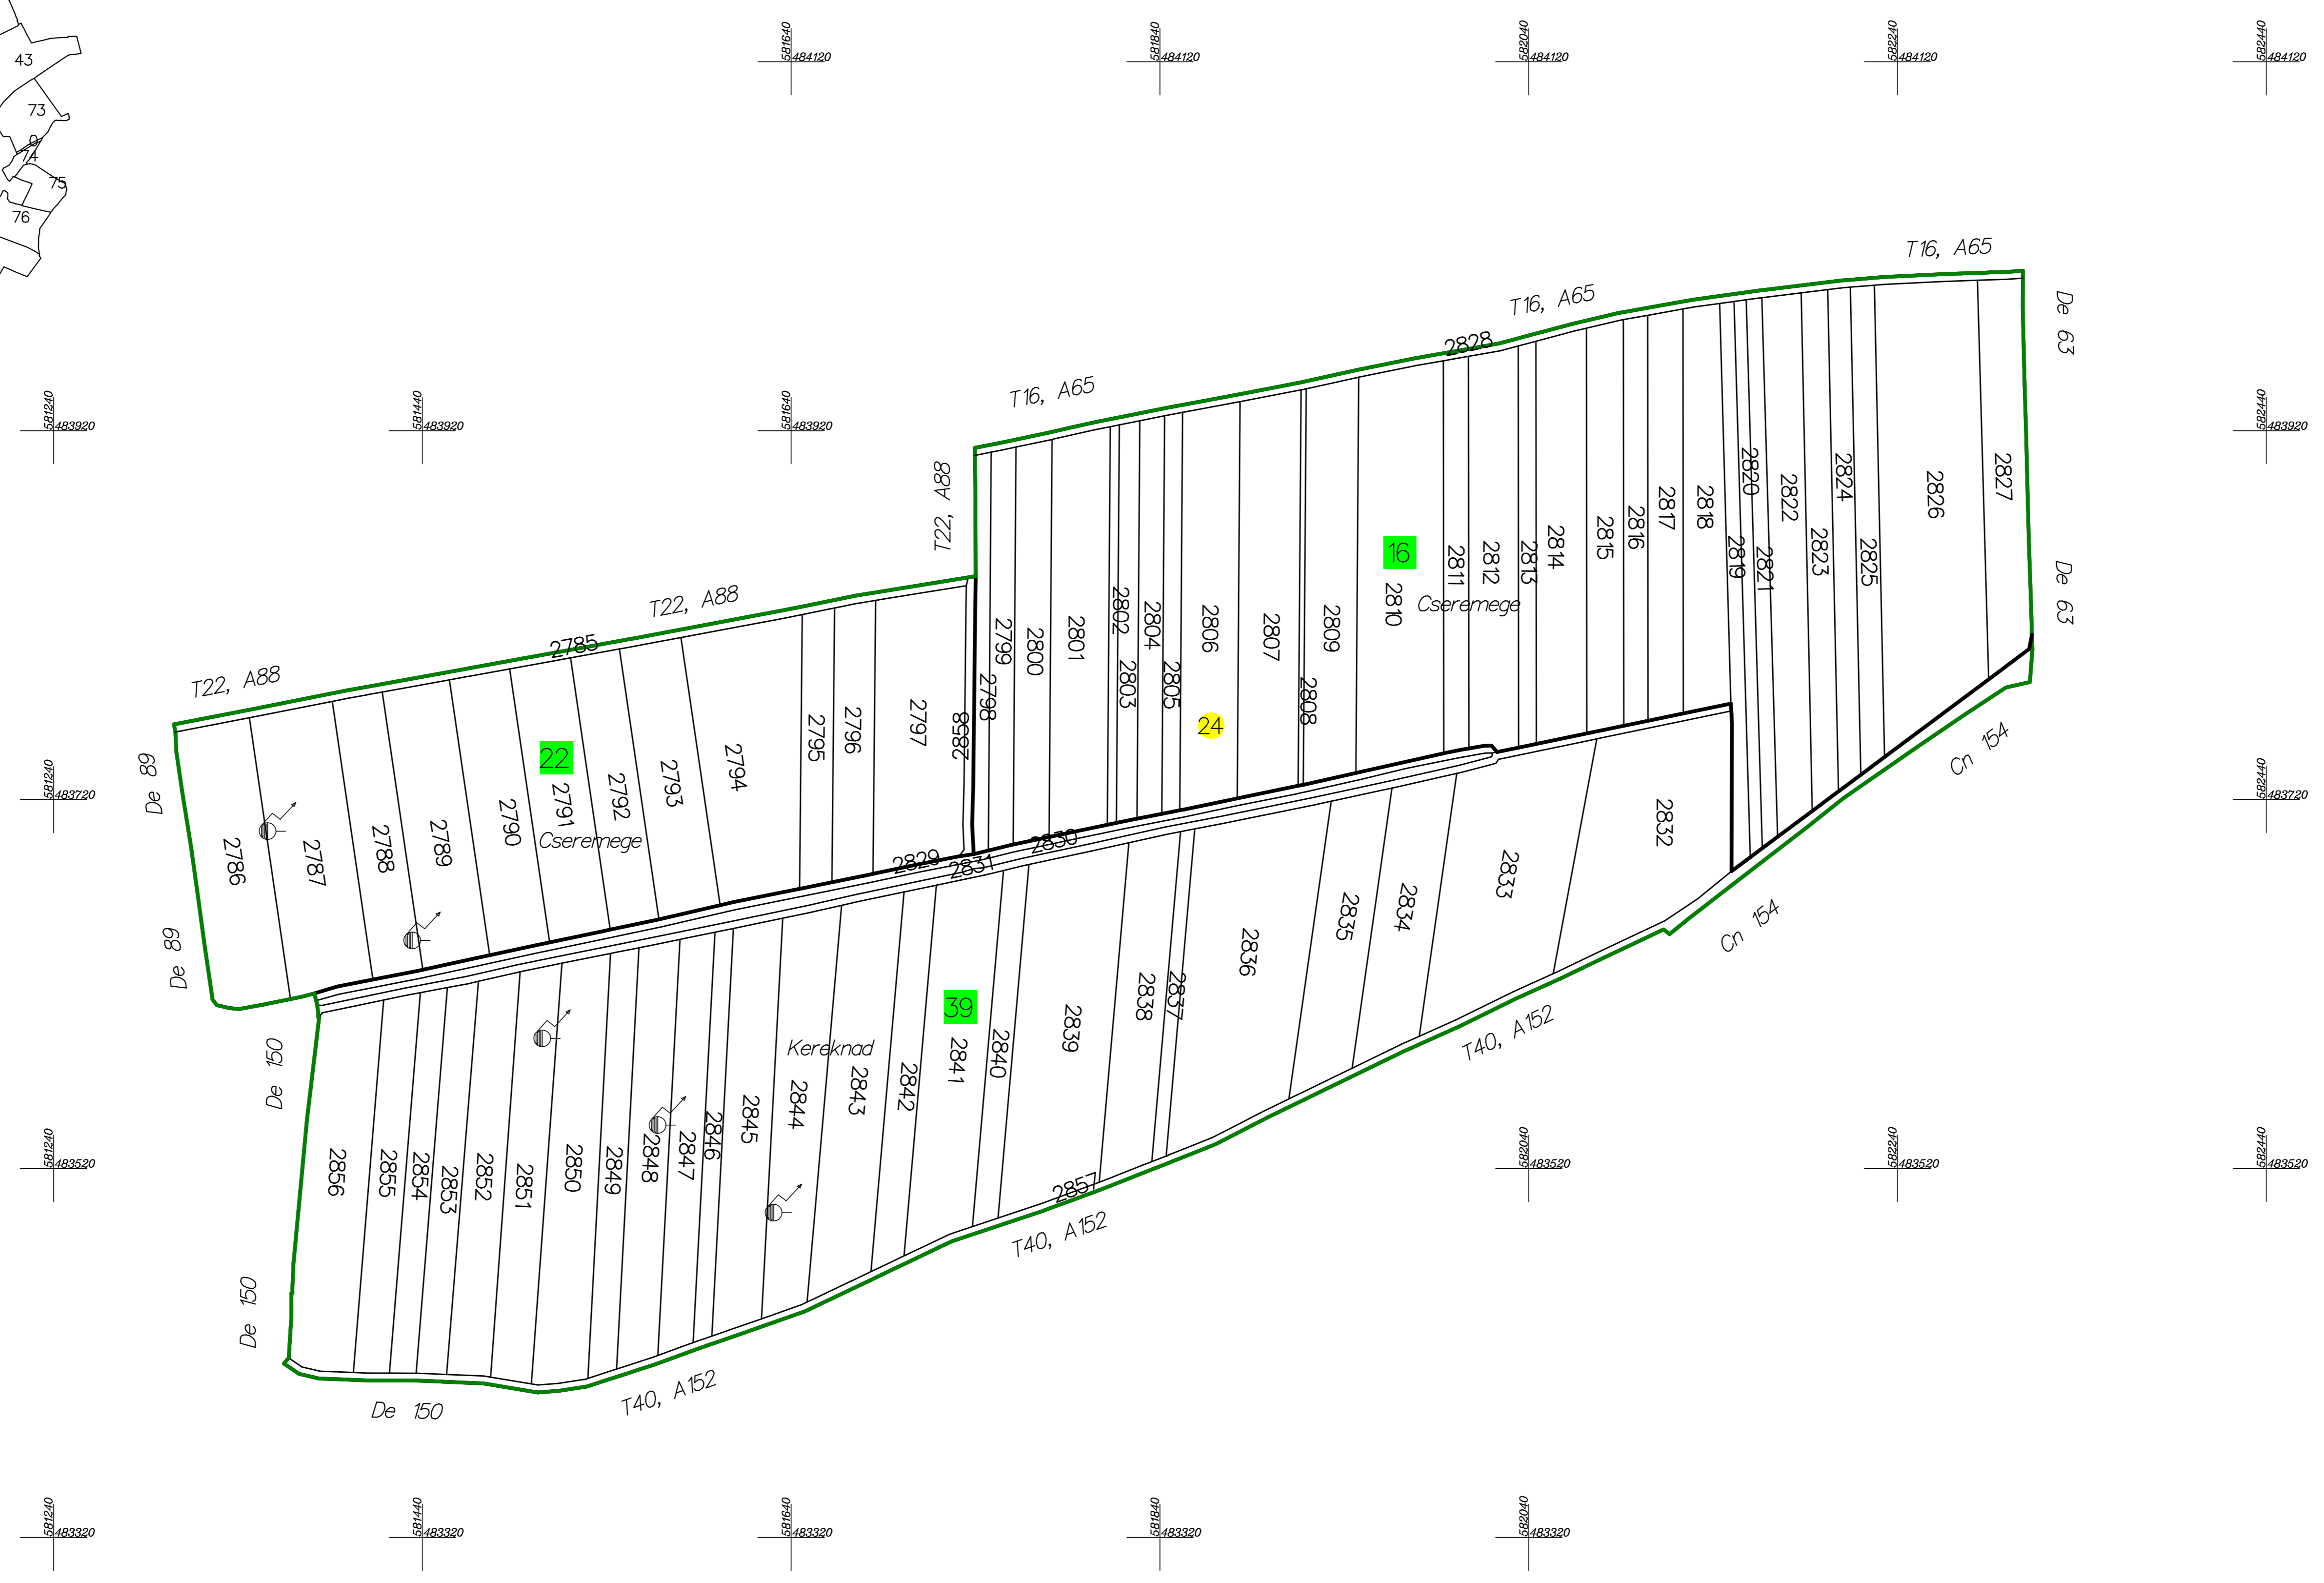

PLAN CADASTRAL  
 UAT Brates, Judetul Covasna, Sect. cad. 24  
 Scara 1:2000  
 sistem de proiectie STEREO 70

- Legenda:
- limita judet/limita UAT
  - limita sector cadastral
  - limita tarla
  - limita imobile
  - limita intravilan
  - ape
  - 2785 - identificator imobil
  - 24 - nr. sector cadastral
  - 35 - nr. tarla
  - stap electric

ing. Dumut Ioan  
 Ianuarie 2024

Spre publicare