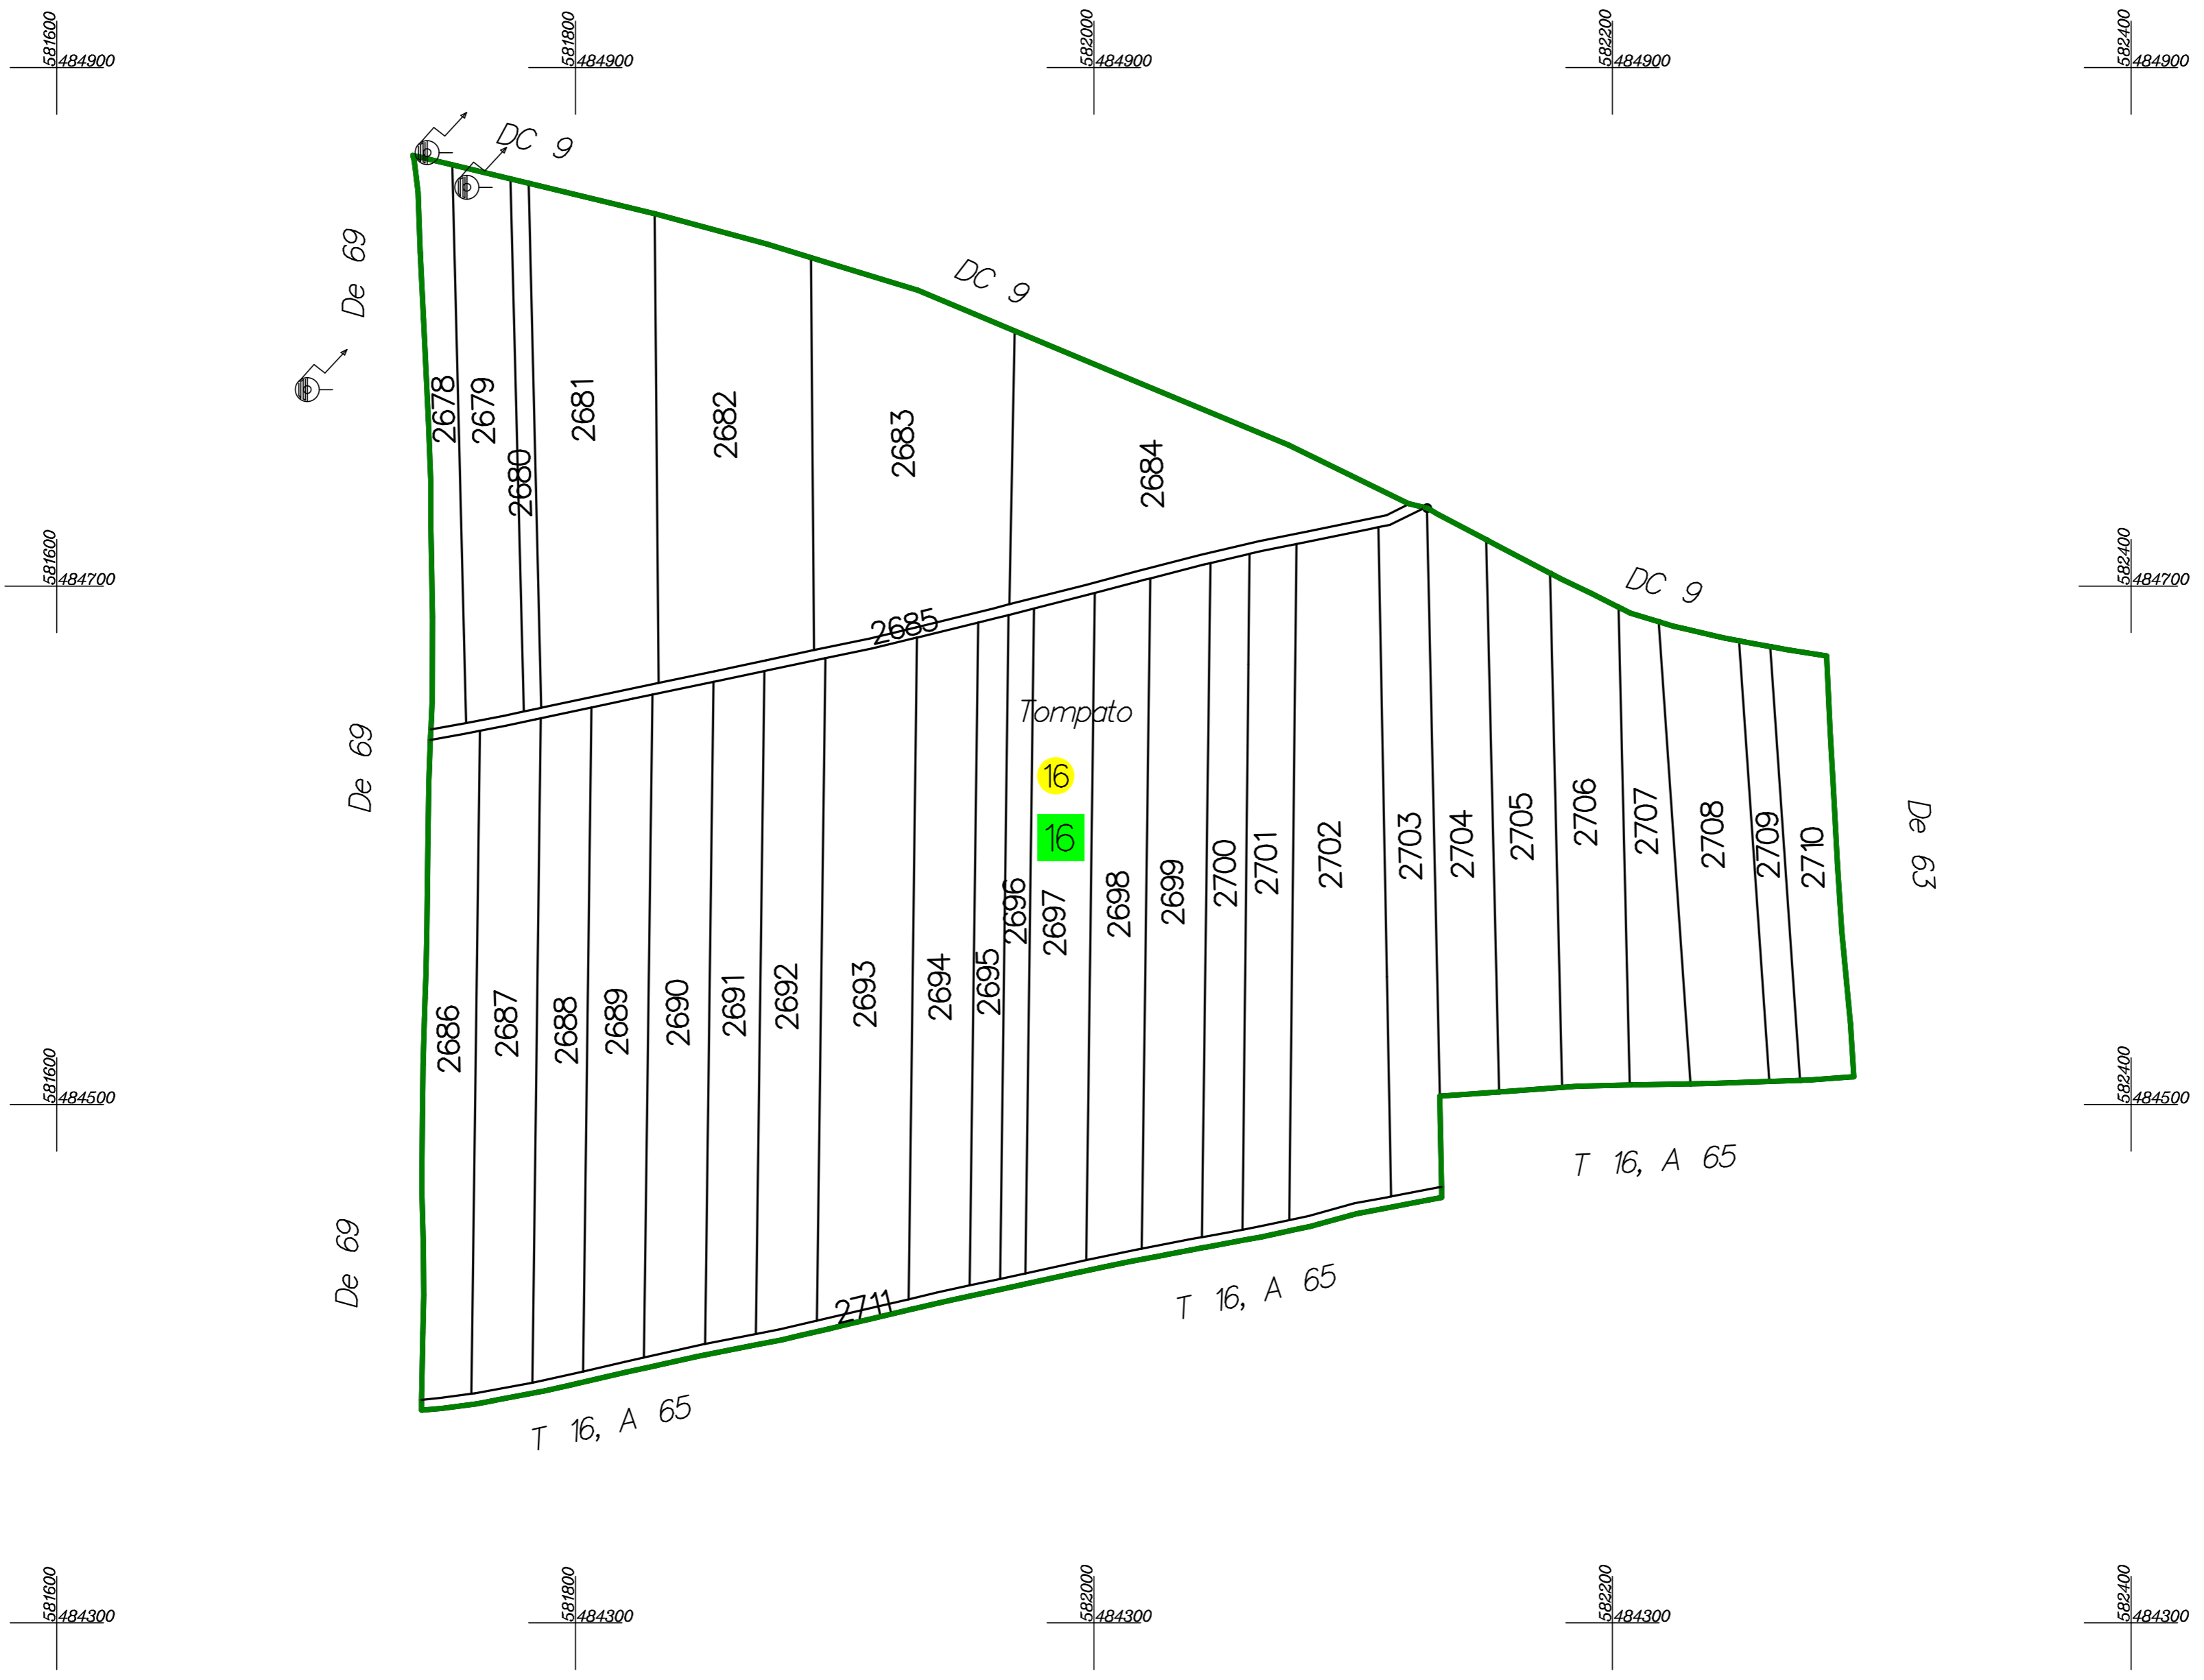

PLAN CADASTRAL
 UAT Brates, Judetul Covasna, Sect. cad. 16
 Scara 1:2000
 sistem de proiectie STEREO 70

- Legenda:
- limita judet/limita UAT
 - limita sector cadastral
 - limita tarla
 - limita imobile
 - limita intravilan
 - ape
 - 1648 – identificator imobil
 - 16 – nr. sector cadastral
 - 16 – nr. tarla
 - stalp electric

ing. Dumut Ioan
 ianuarie 2024

Spre publicare