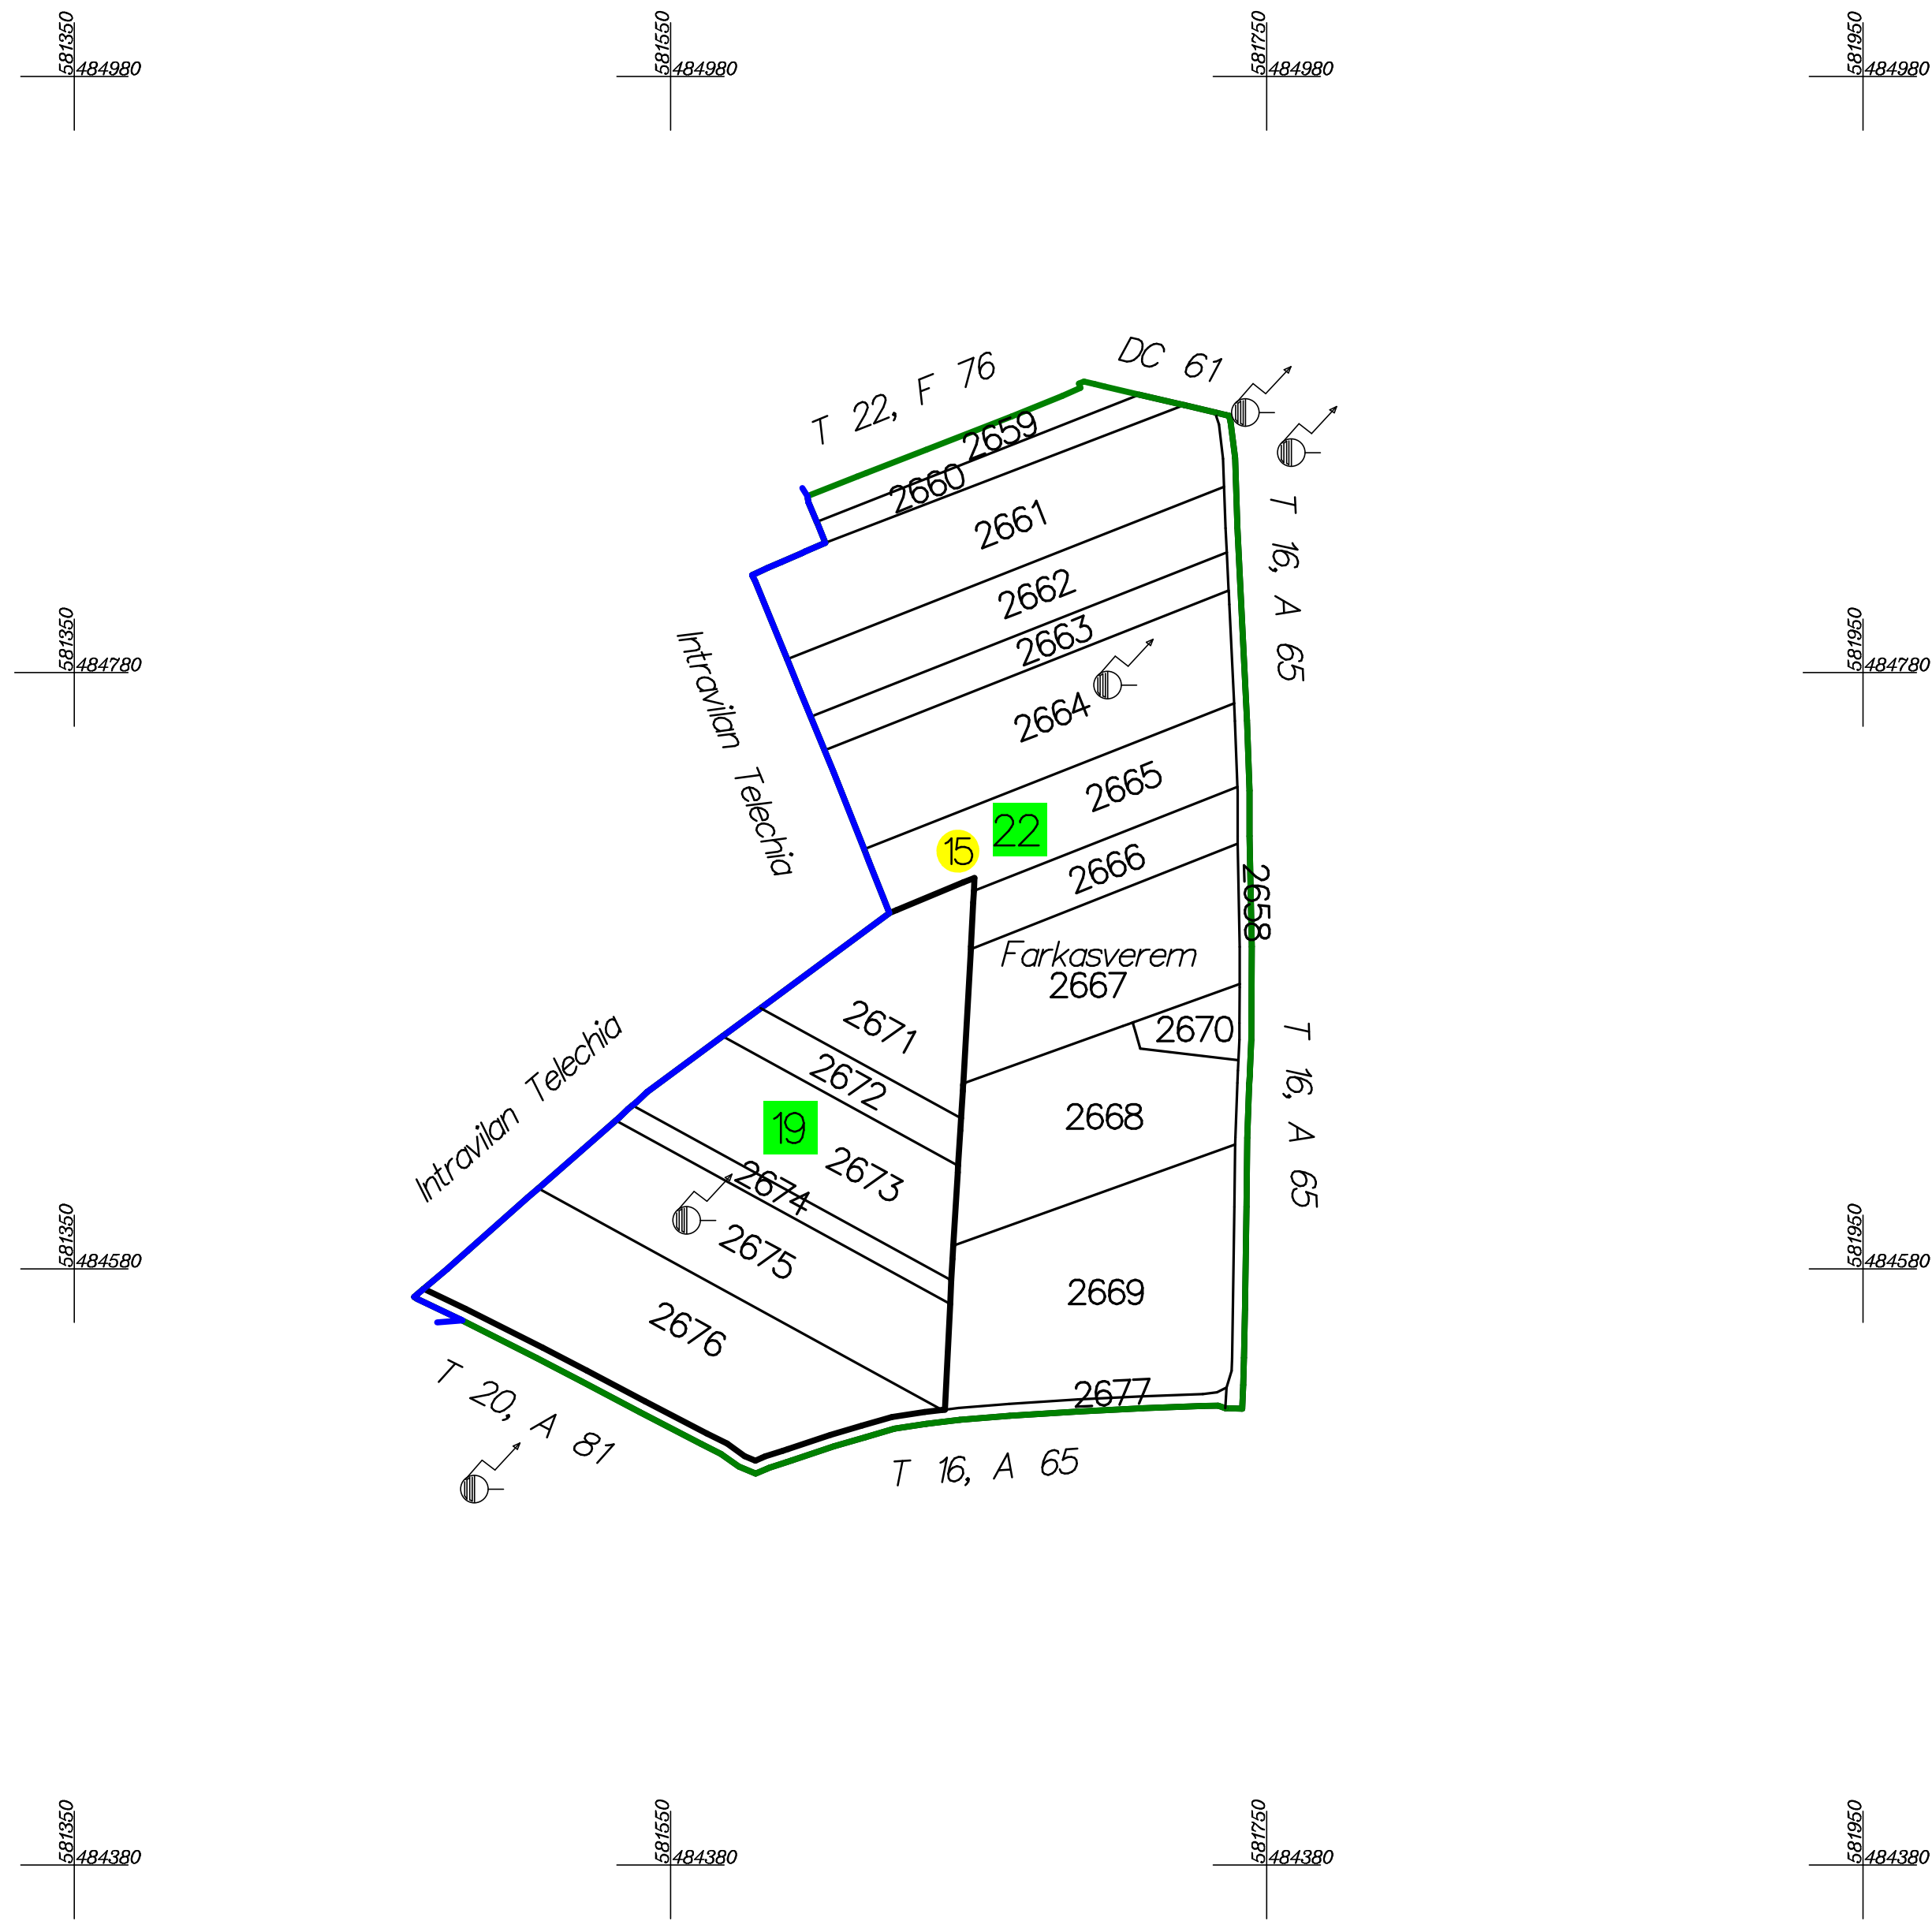

PLAN CADASTRAL
 UAT Brates, Judetul Covasna, Sect. cad. 15
 Scara 1:2000
 sistem de proiectie STEREO 70

- Legenda:
- limita judet/limita UAT
 - limita sector cadastral
 - limita tarla
 - limita imobile
 - limita intravilan
 - ape
- 2658 – identificator imobil
 15 – nr. sector cadastral
 22 – nr. tarla
 – stap electric

ing. Dumut Ioan
 ianuarie 2024

Spre publicare