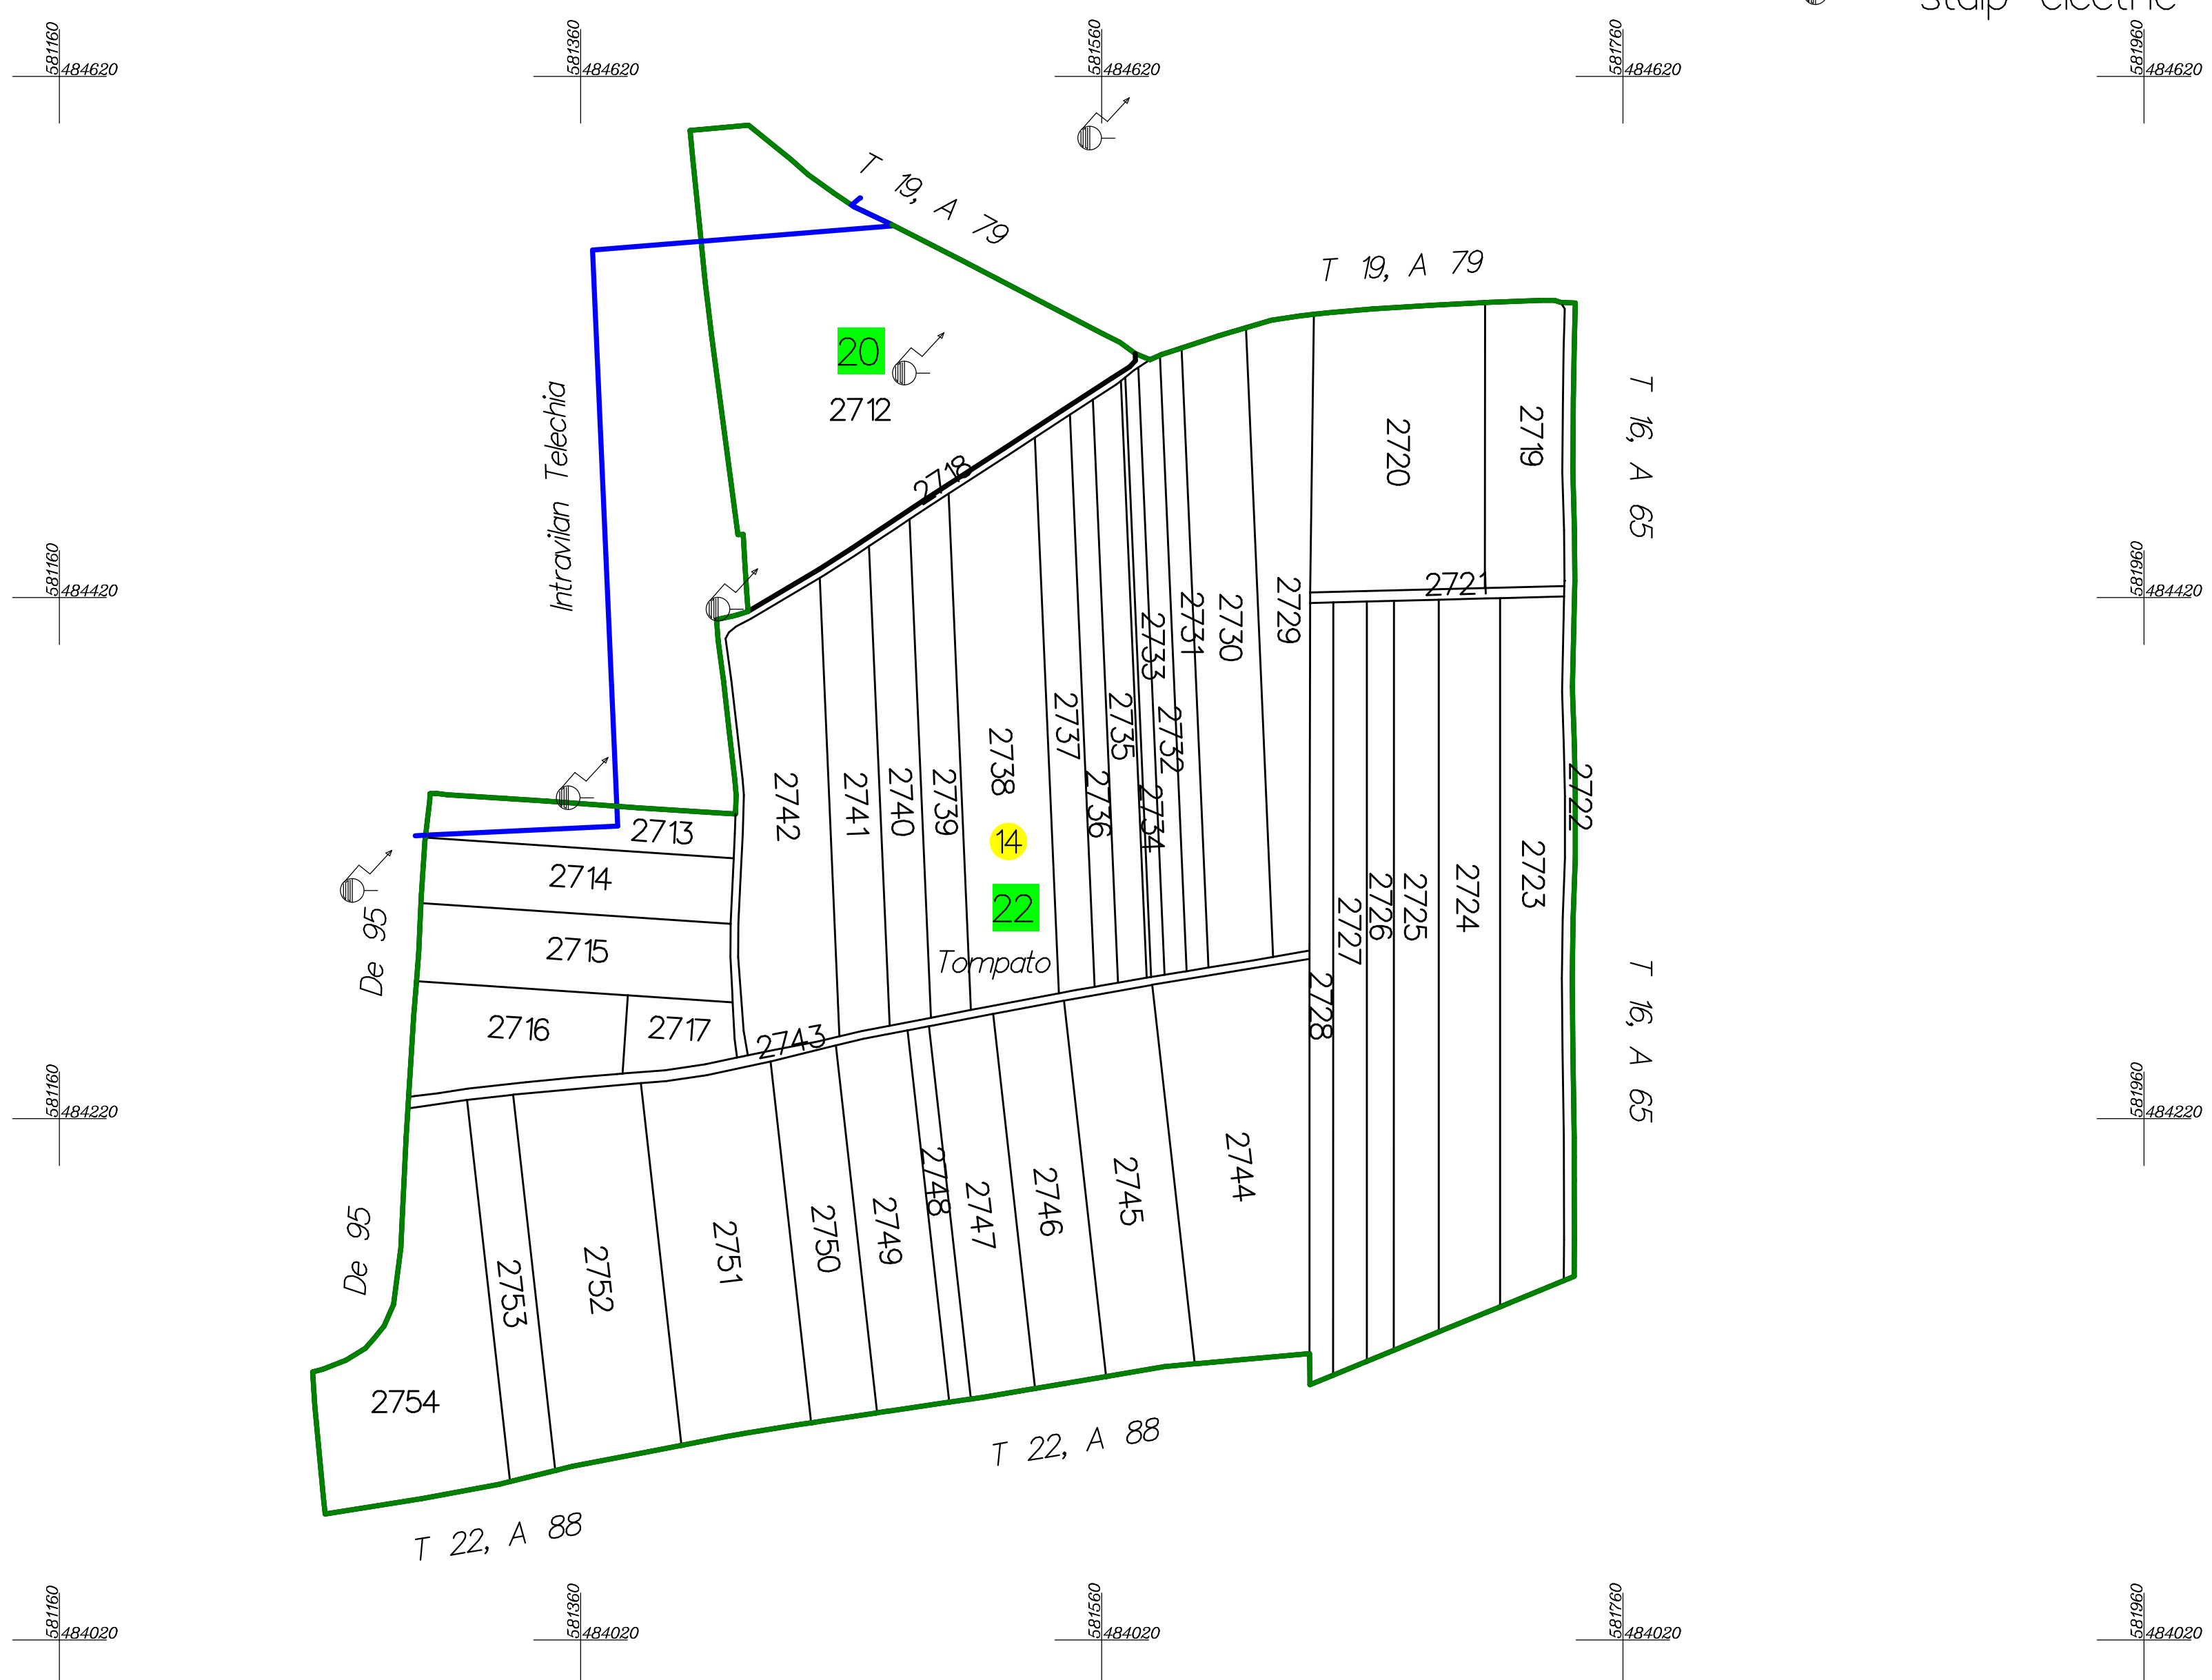

PLAN CADASTRAL

UAT Brates, Judetul Covasna, Sect. cad. 14

Scara 1:2000
sistem de proiectie STEREO 70

- Legenda:
- limita judet/limita UAT
 - limita sector cadastral
 - limita tarla
 - limita imobile
 - limita intravilan
 - ape
- 2712 - identificator imobil
14 - nr. sector cadastral
20 - nr. tarla
— stalp electric