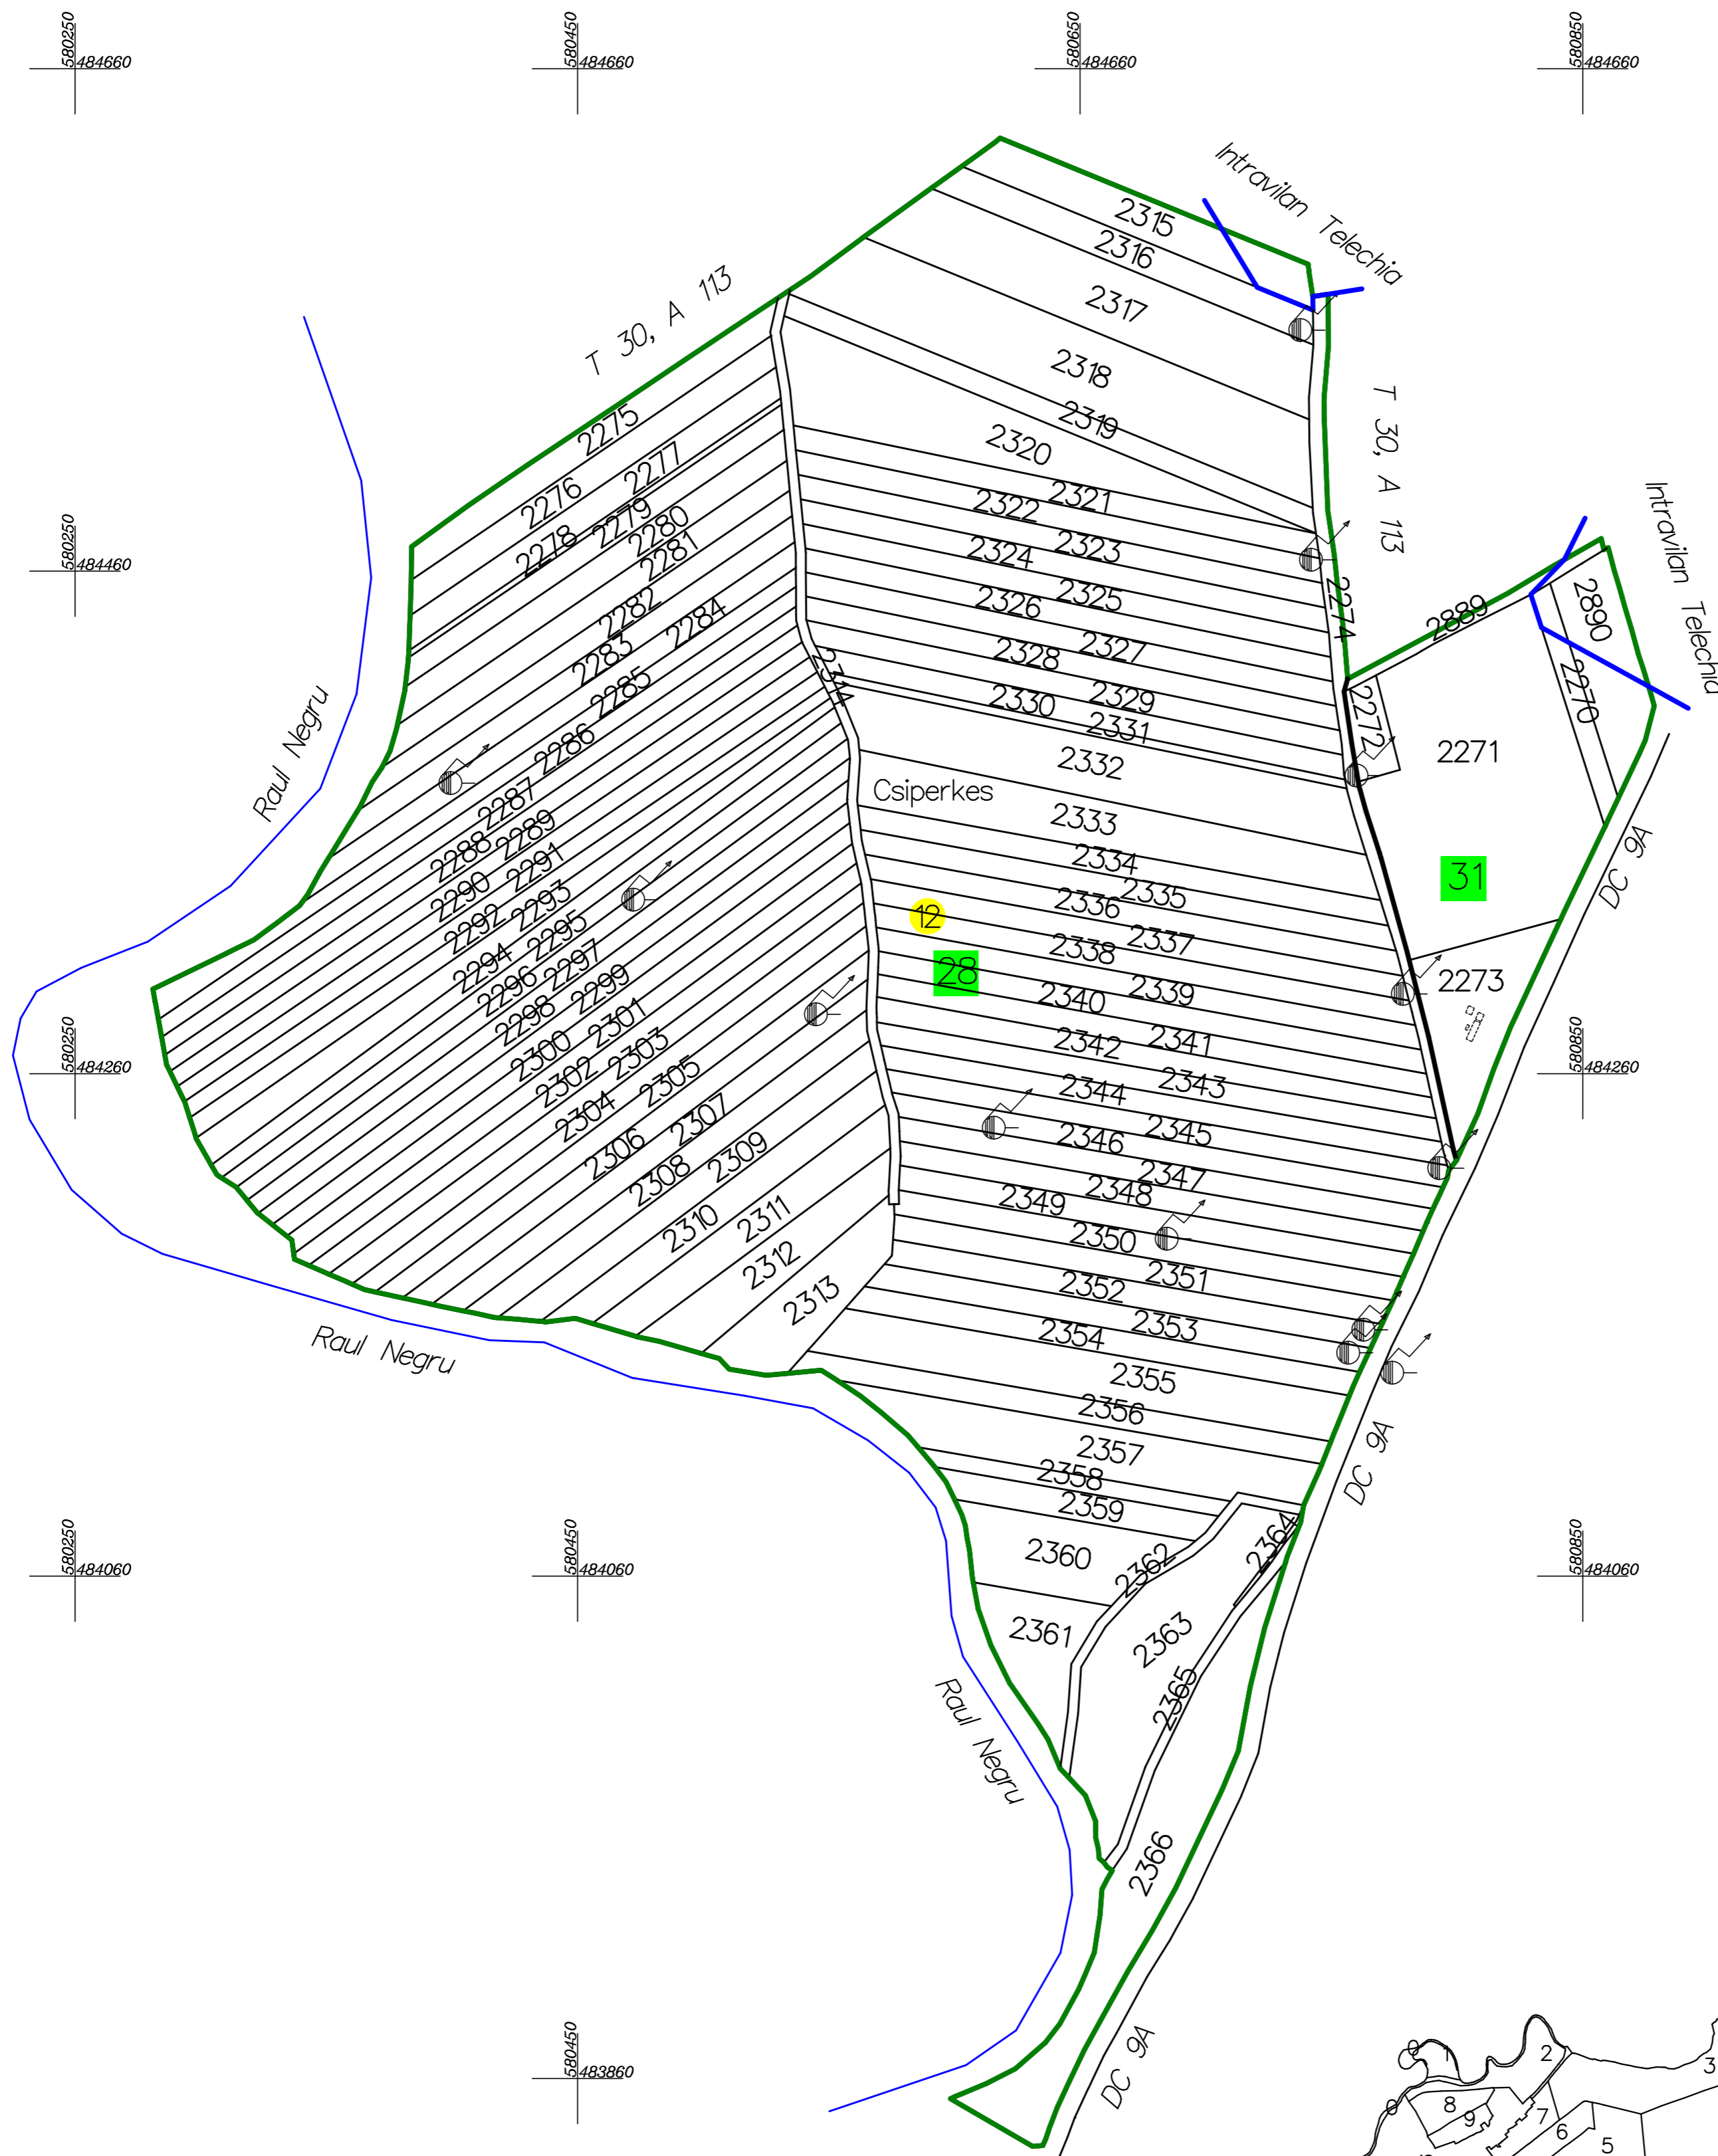

PLAN CADASTRAL
 UAT Brates, Judetul Covasna, Sect. cad. 12
 Scara 1:2000
 sistem de proiectie STEREO 70

- Legenda:
- limita judet/limita UAT
 - limita sector cadastral
 - limita tarla
 - limita imobile
 - limita intravilan
 - ape
 - 2275 - identificator imobil
 - 12 - nr. sector cadastral
 - 28 - nr. tarla
 - stalp electric