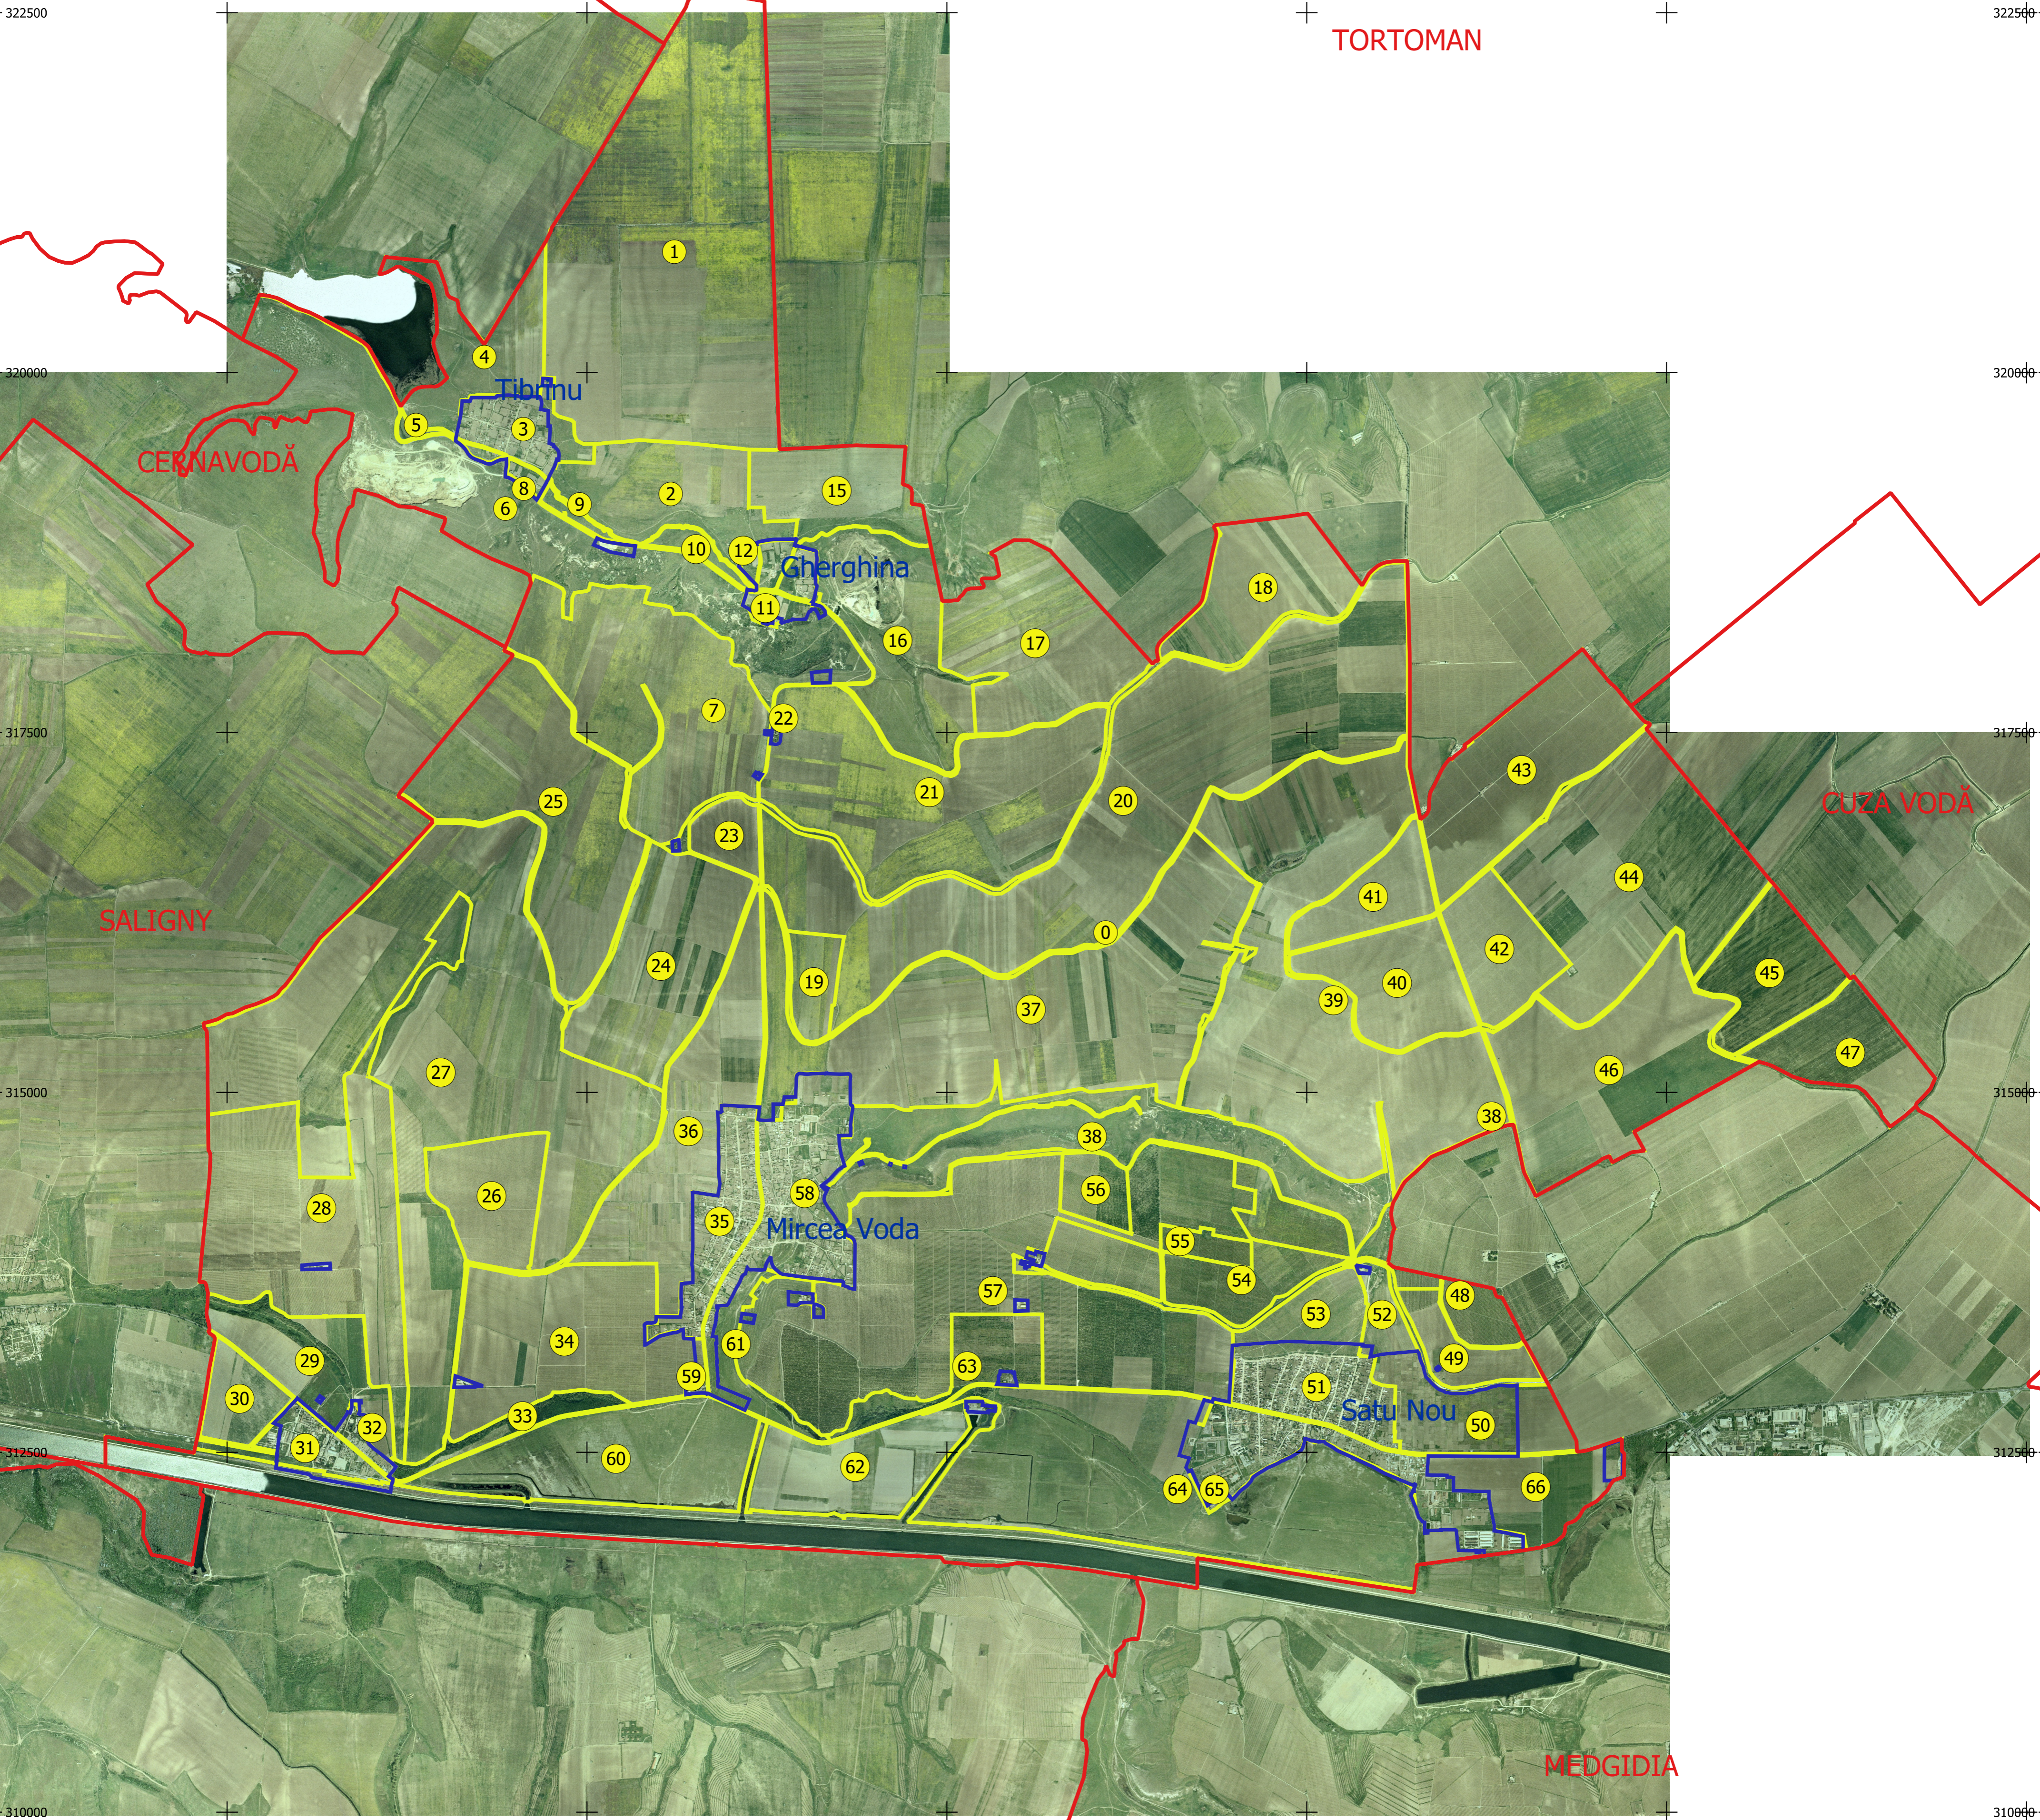

PLAN SECTOARE CADASTRALE

UAT MIRCEA VODĂ, Județul Constanța

Scara 1:25000

Sistem de proiecție "STEREO '70"

SEIMENI

TORTOMAN

CERNAVODĂ

CUZA VODĂ

SALIGNY

MEDGIDIA

PEȘTERA

Legendă

- Limită UAT
- Limită sector
- Limită intravilan
- Denumire intravilan
- Număr sector

Mircea Voda
45