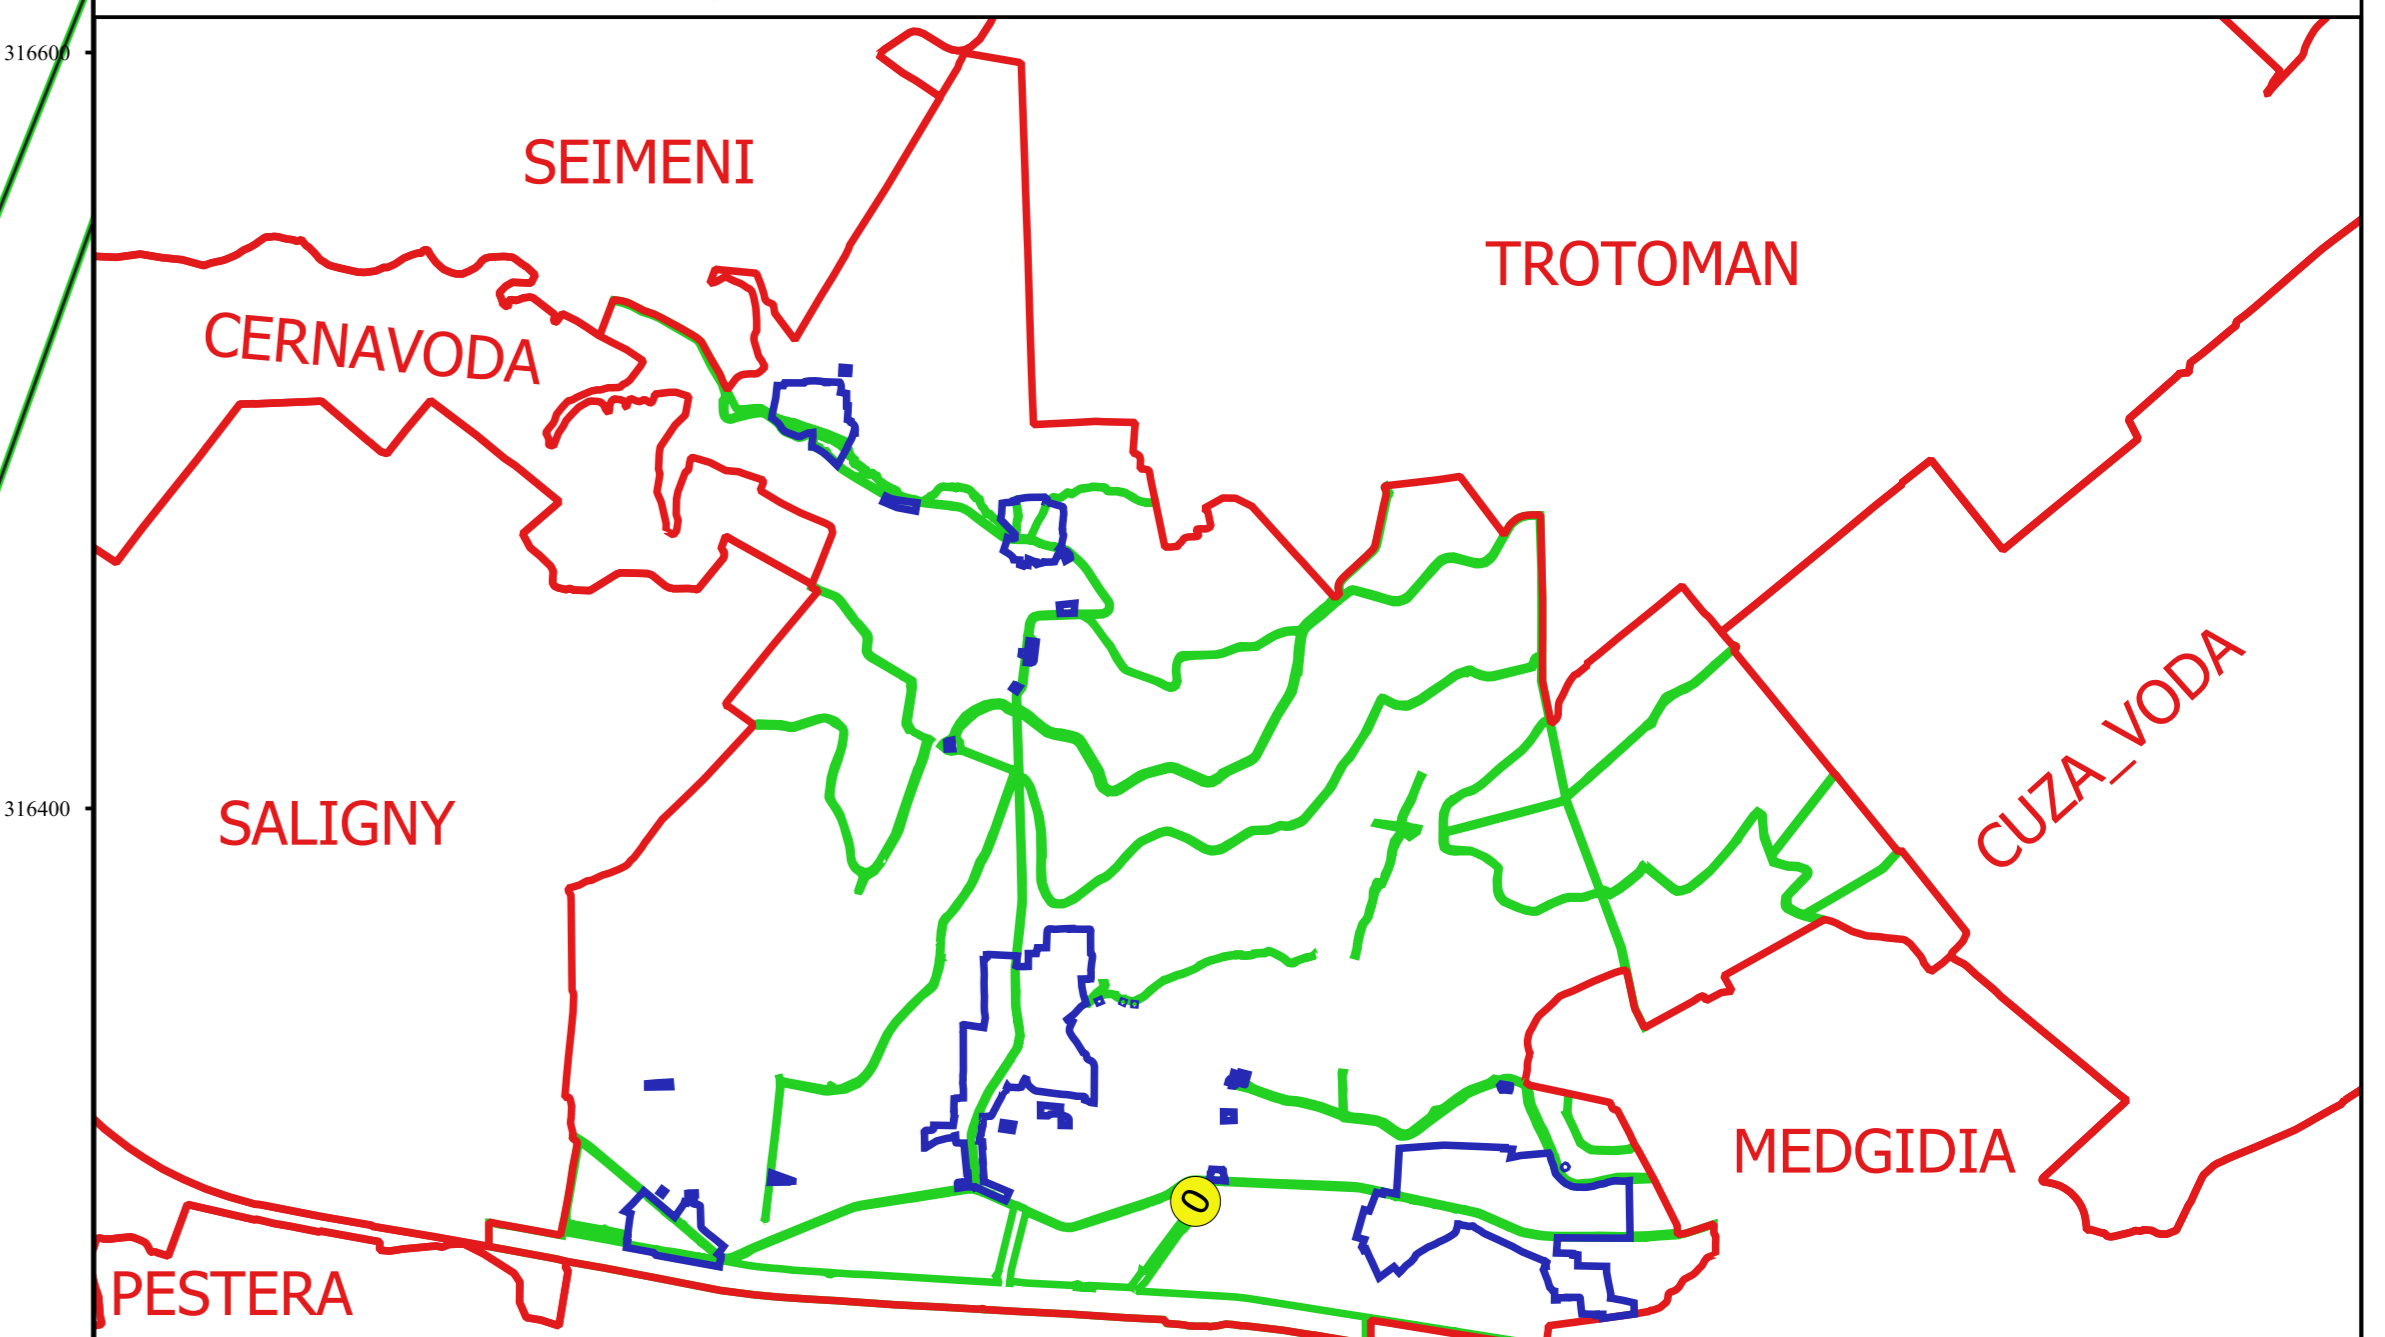

Schița dispunerii sectorului cadastral

Proiectant
Ing. GEORGHE CĂSTANU
Ing. NELIU ALEXANDRU NEA
Desenat