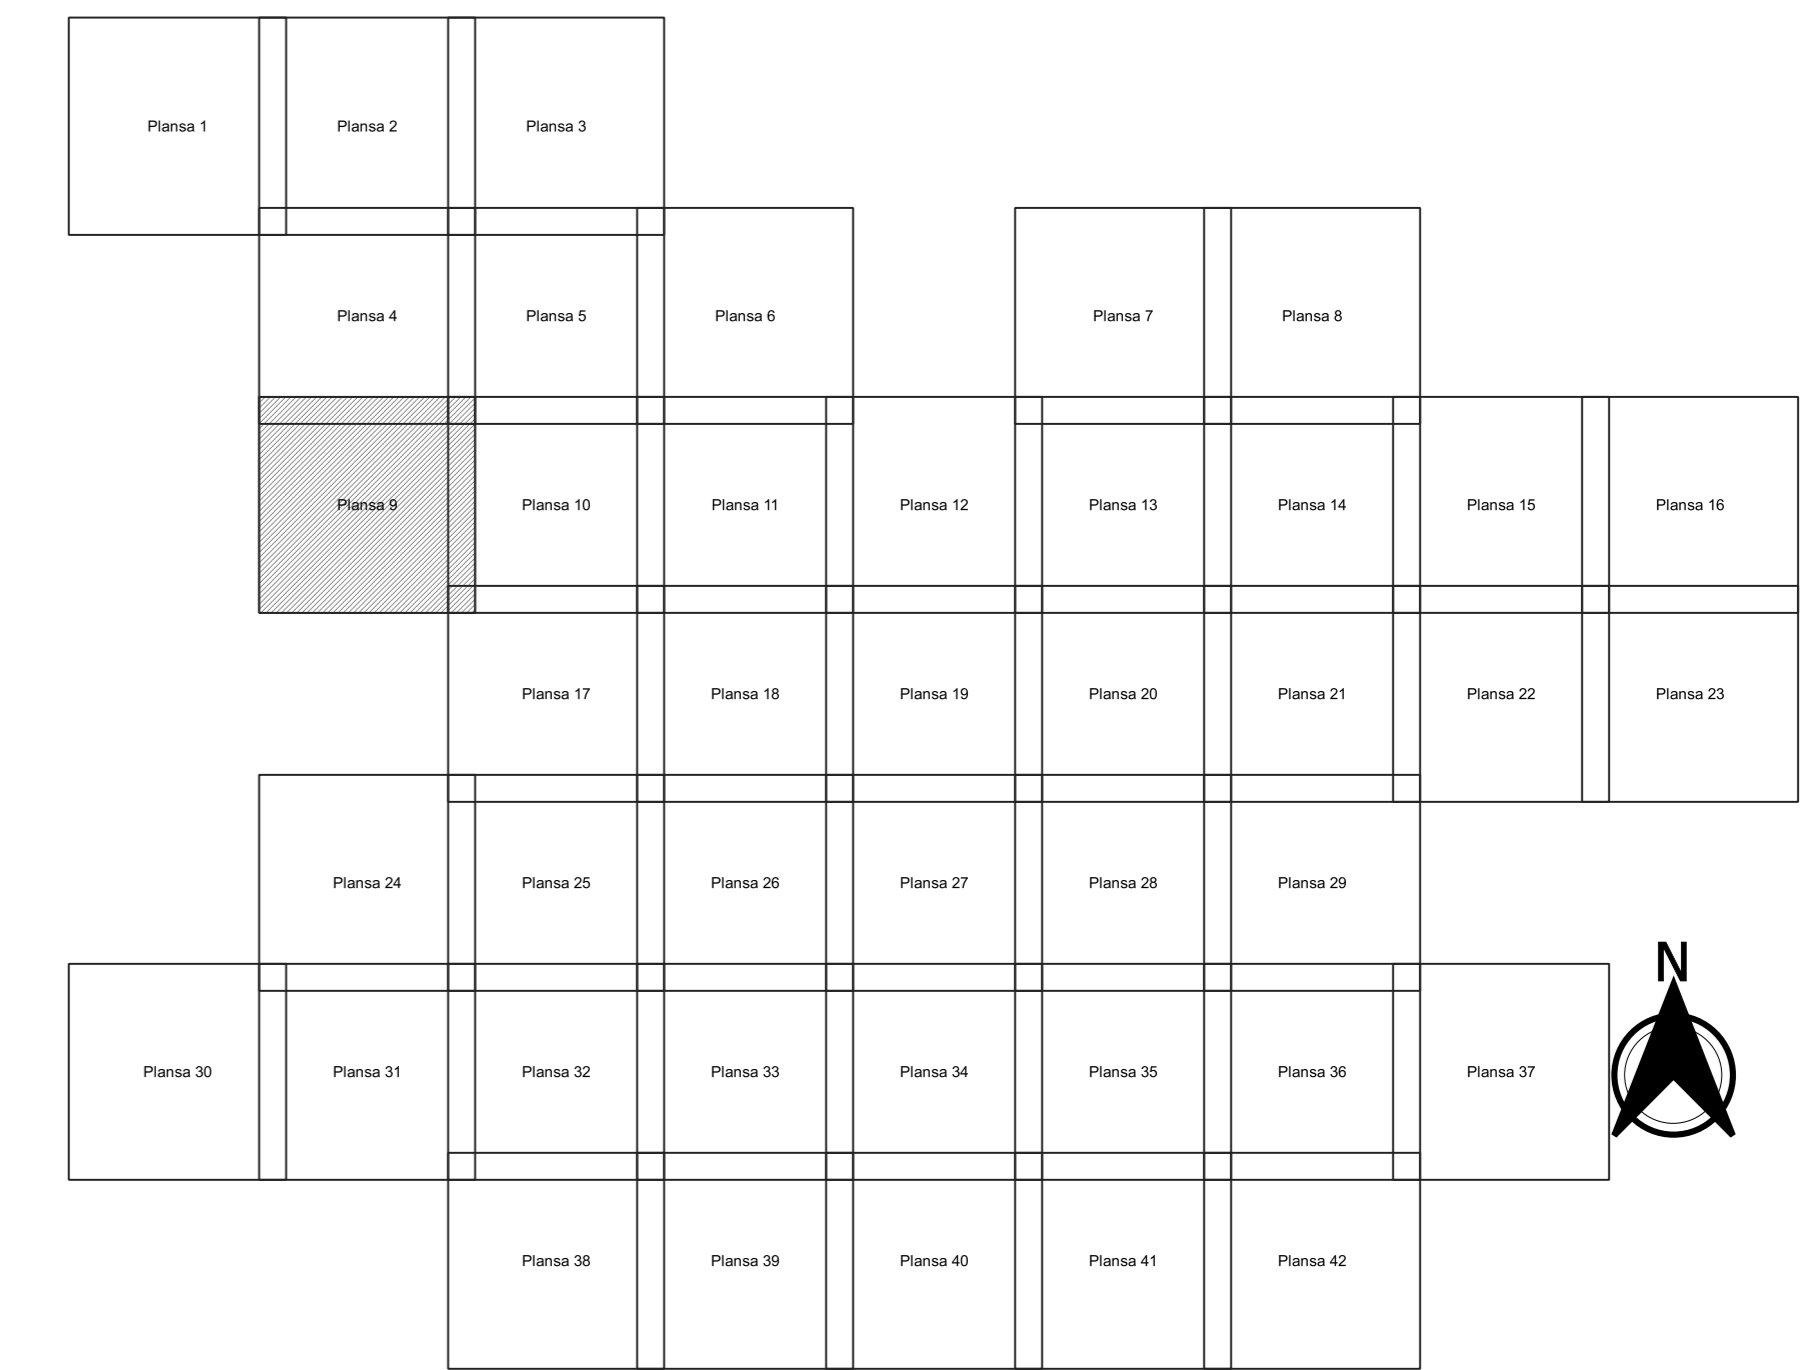

PLAN CADASTRAL
JUDEȚ CONSTANTA, UAT MIRCEA VODA
Sectorul Cadastral 0
Spre publicare
Scara 1:2000
Sistem de proiecție "STEREO '70"
- Plansa 9 -

Schița de racordare a planșelor

- Legendă**
- Limită sector
 - Limită UAT
 - Limită intravilan
 - Limită imobil
 - Limită construcții
 - 0 Număr sector
 - 6933 Număr imobil
 - 7345-C1 Număr construcții
 - DE 2131 Toponimie

Schița dispunerii sectorului cadastral

Proiectant
 Ing. GEORGHE CĂSTANU
 Ing. NELIU ALEXANDRU NEA
 Desenat