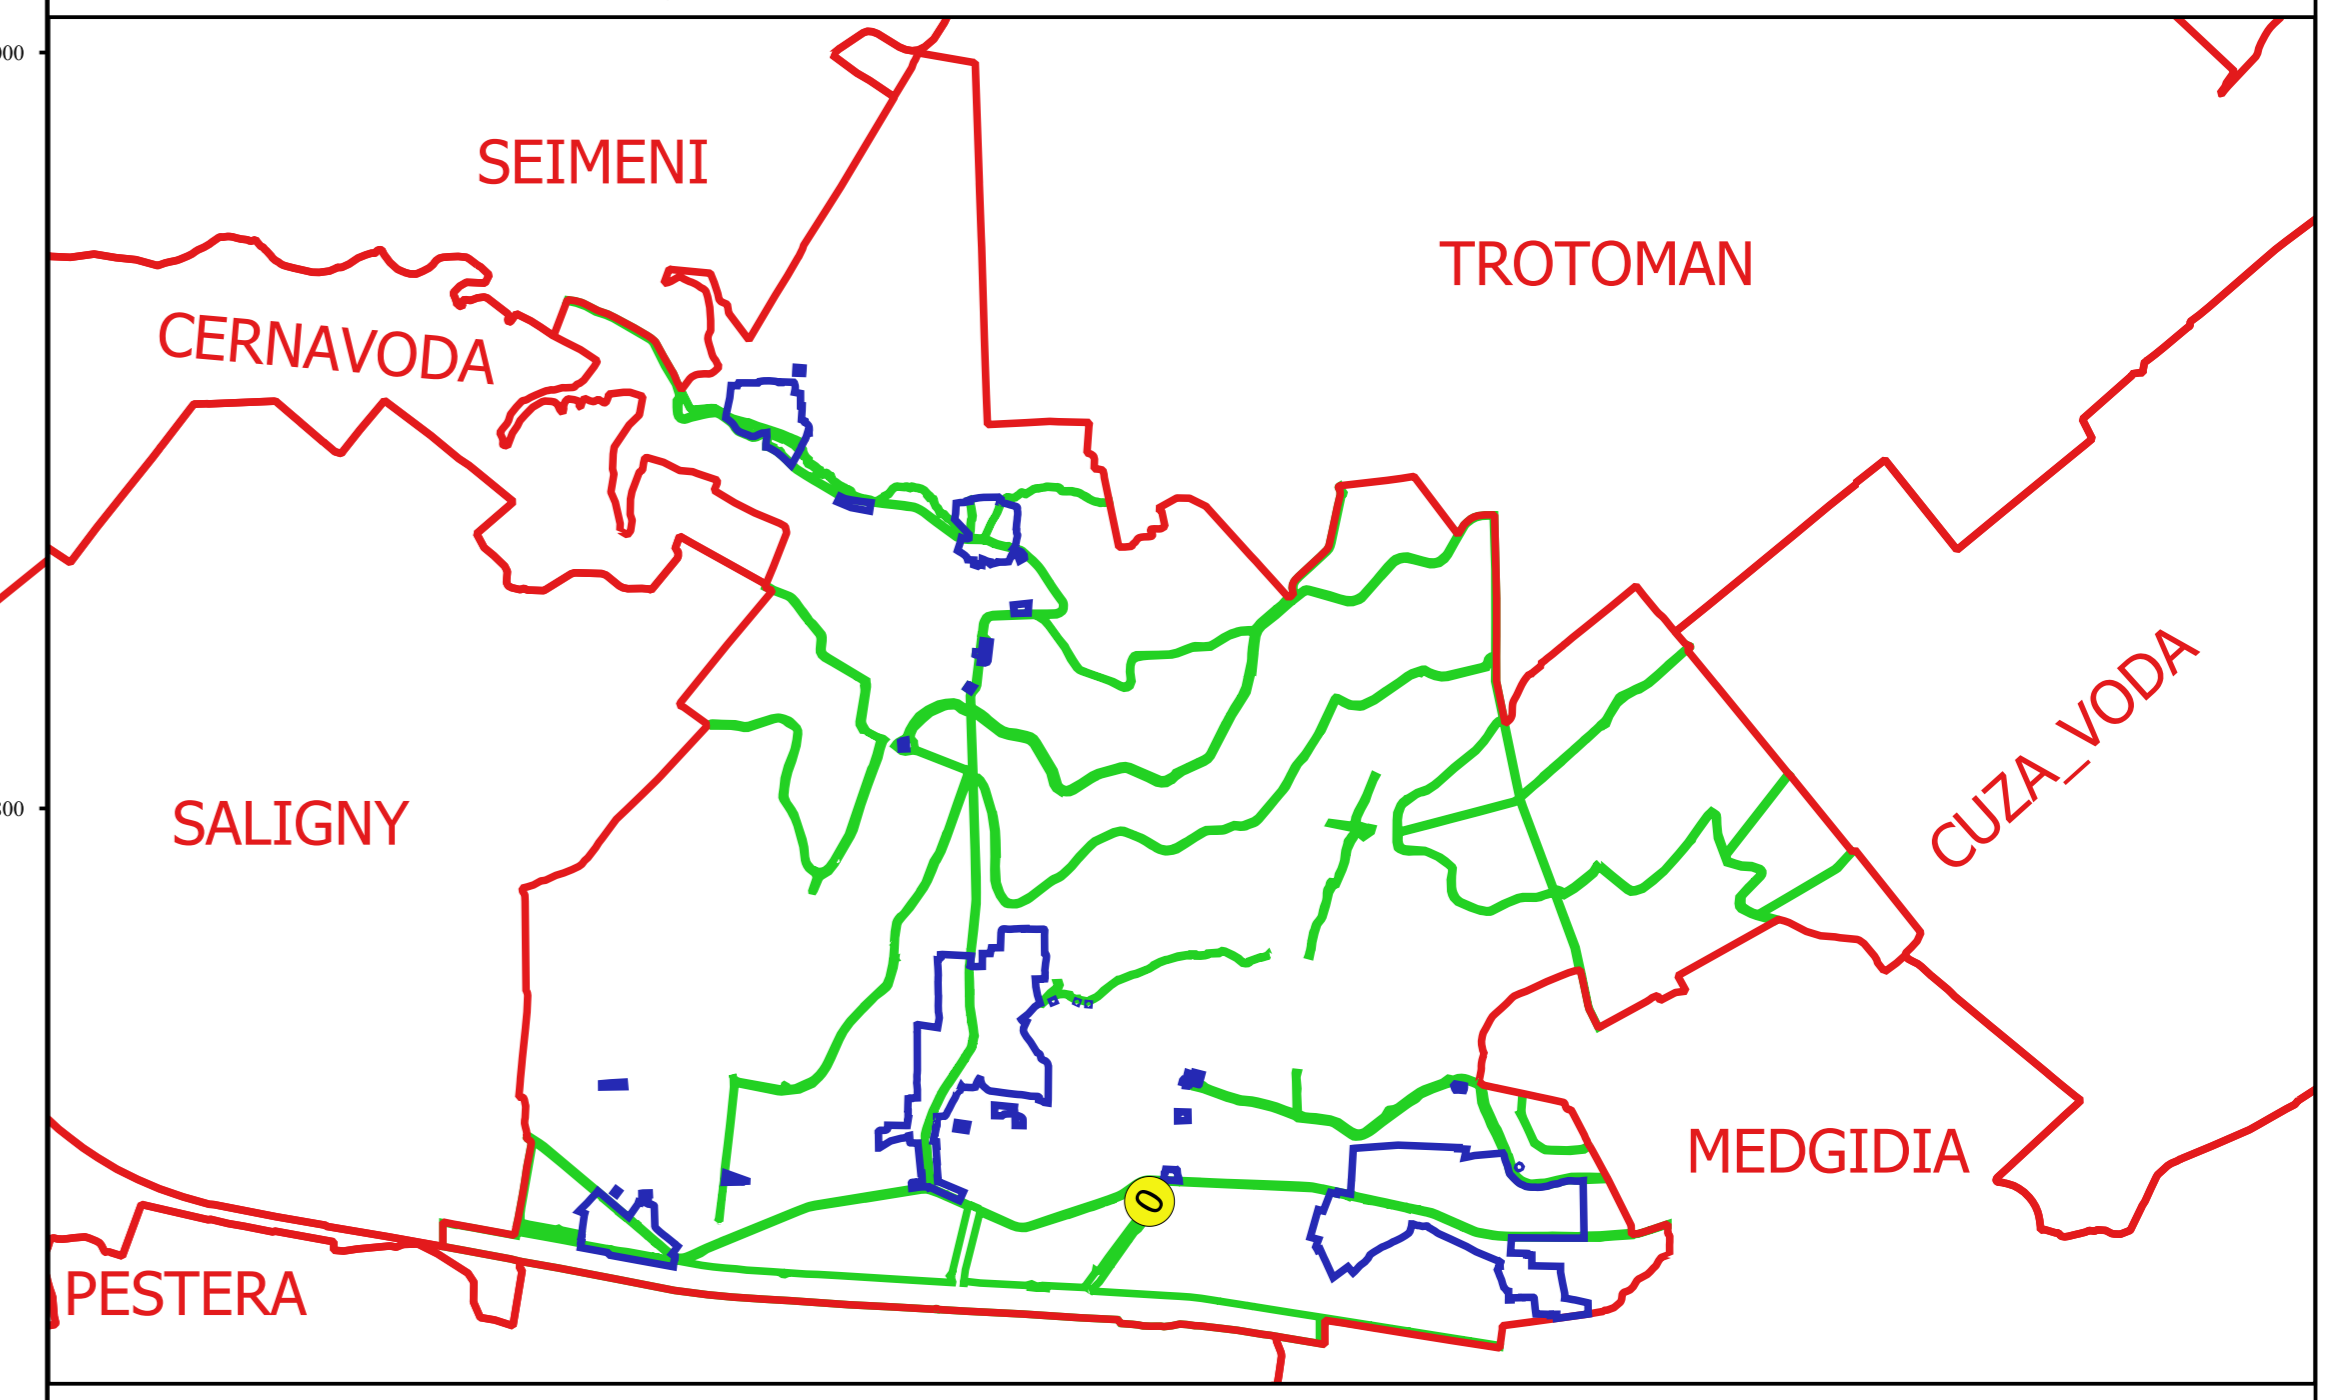

PLAN CADASTRAL
JUDEȚ CONSTANTA, UAT MIRCEA VODA
Sectorul Cadastral 0
Spre publicare
Scara 1:2000
Sistem de proiecție "STEREO '70"
- Plansa 8 -

Schița de racordare a planșelor

- Legendă**
- Limită sector
 - Limită UAT
 - Limită intravilan
 - Limită imobil
 - Limită construcții
 - 0 Număr sector
 - 6933 Număr imobil
 - 7345-C1 Număr construcții
 - DE 2131 Toponimie

Schița dispunerii sectorului cadastral

Proiectant
 Ing. GHEORGHE CALABREȘU
 Ing. NELIU ALEXANDRU NEA
 Desenat