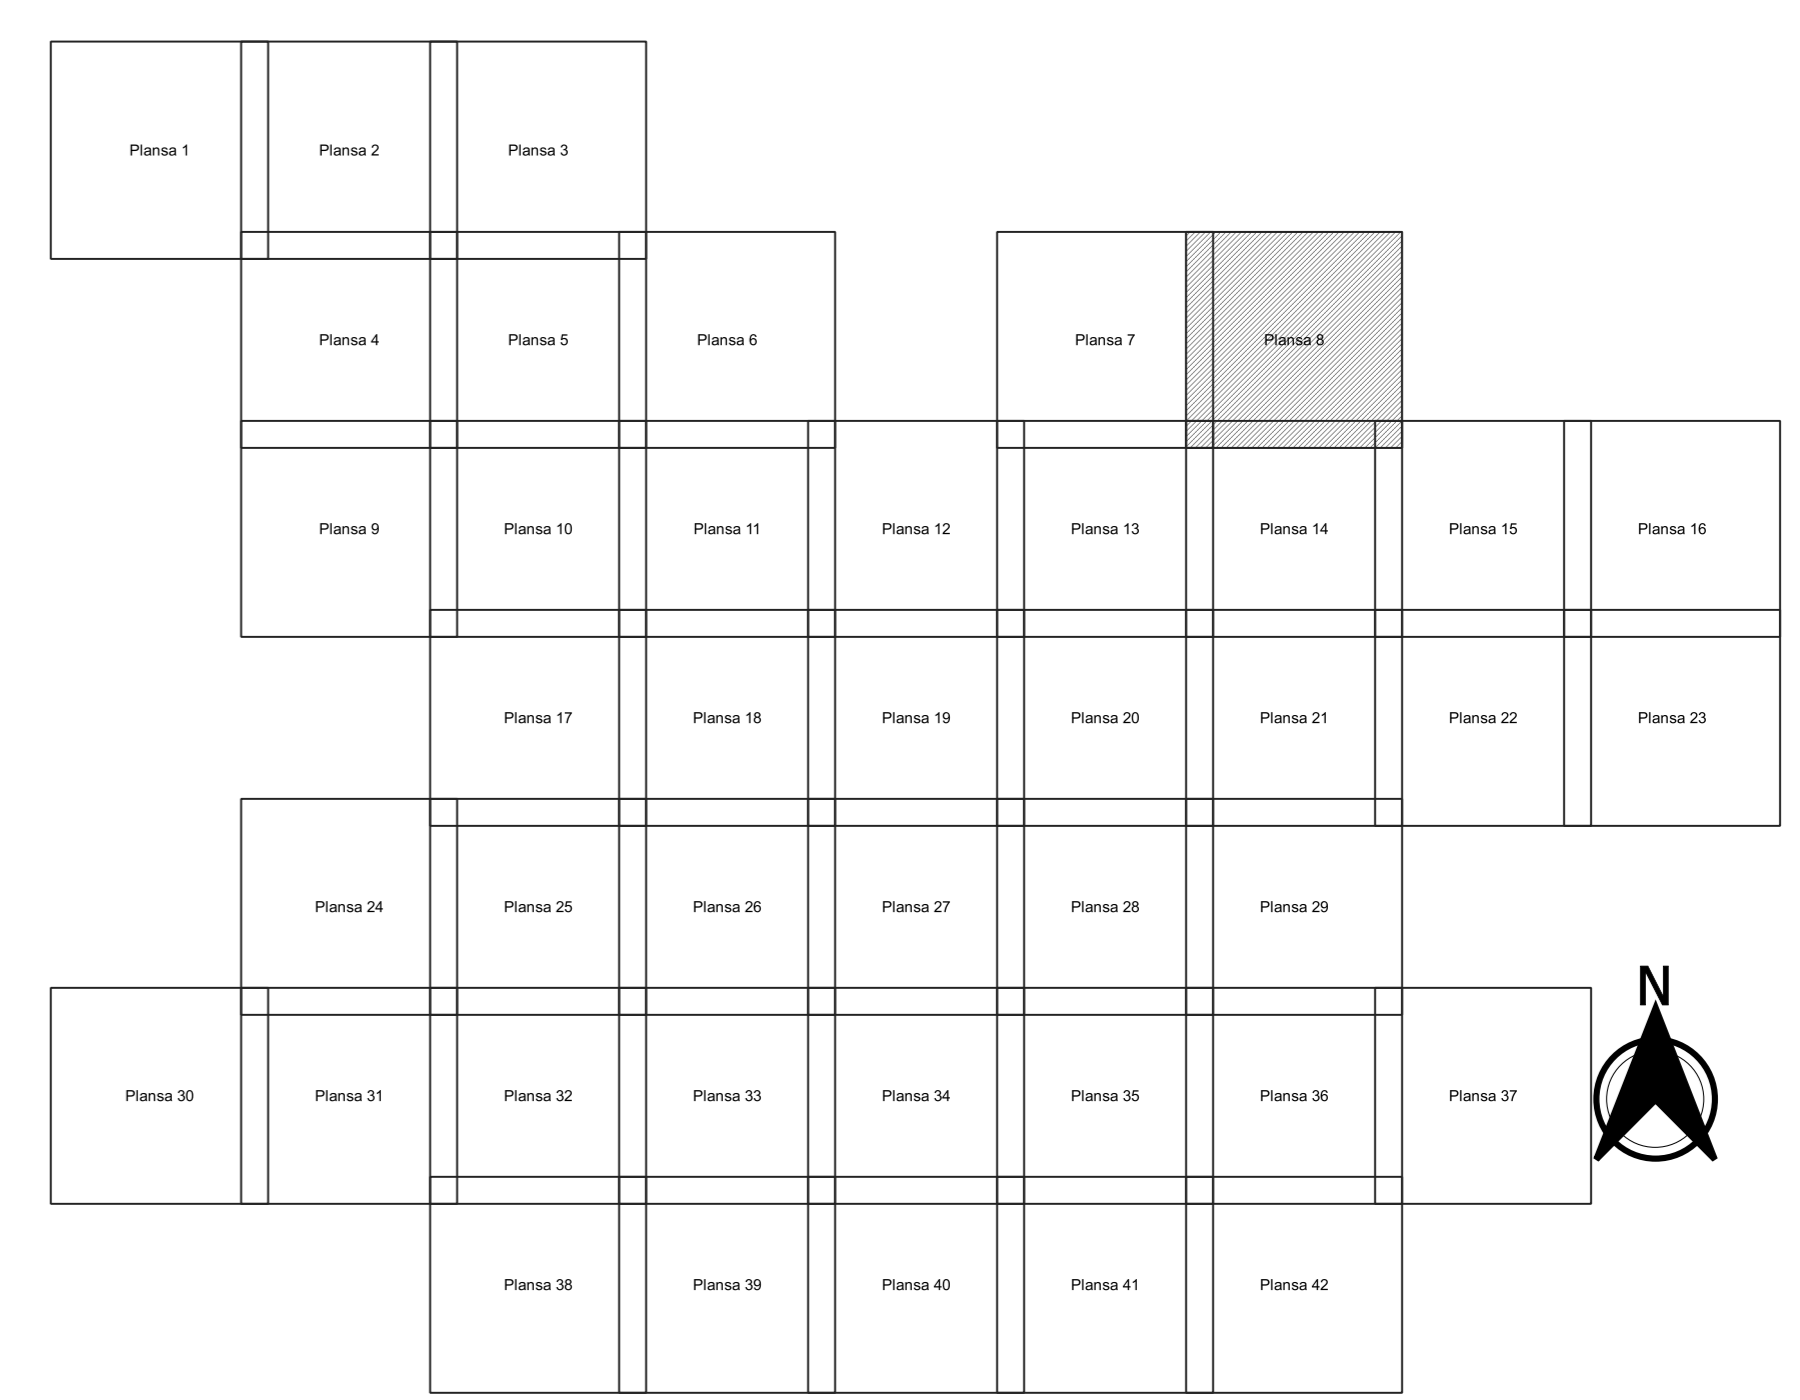

PLAN CADASTRAL
JUDEȚ CONSTANTA, UAT MIRCEA VODA
Sectorul Cadastral 0
Spre publicare
Scara 1:2000
Sistem de proiecție "STEREO '70"
- Plansa 8 -

Schița de racordare a planșelor

- Legendă**
- Limită sector
 - Limită UAT
 - Limită intravilan
 - Limită imobil
 - Limită construcții
 - 0 Număr sector
 - 6933 Număr imobil
 - 7345-C1 Număr construcții
 - DE 2131 Toponimie

Schița dispunerii sectorului cadastral

Proiectant
 Ing. GHEORGHE CALABREȘU
 Ing. NELIU ALEXANDRU NEA
 Desenat