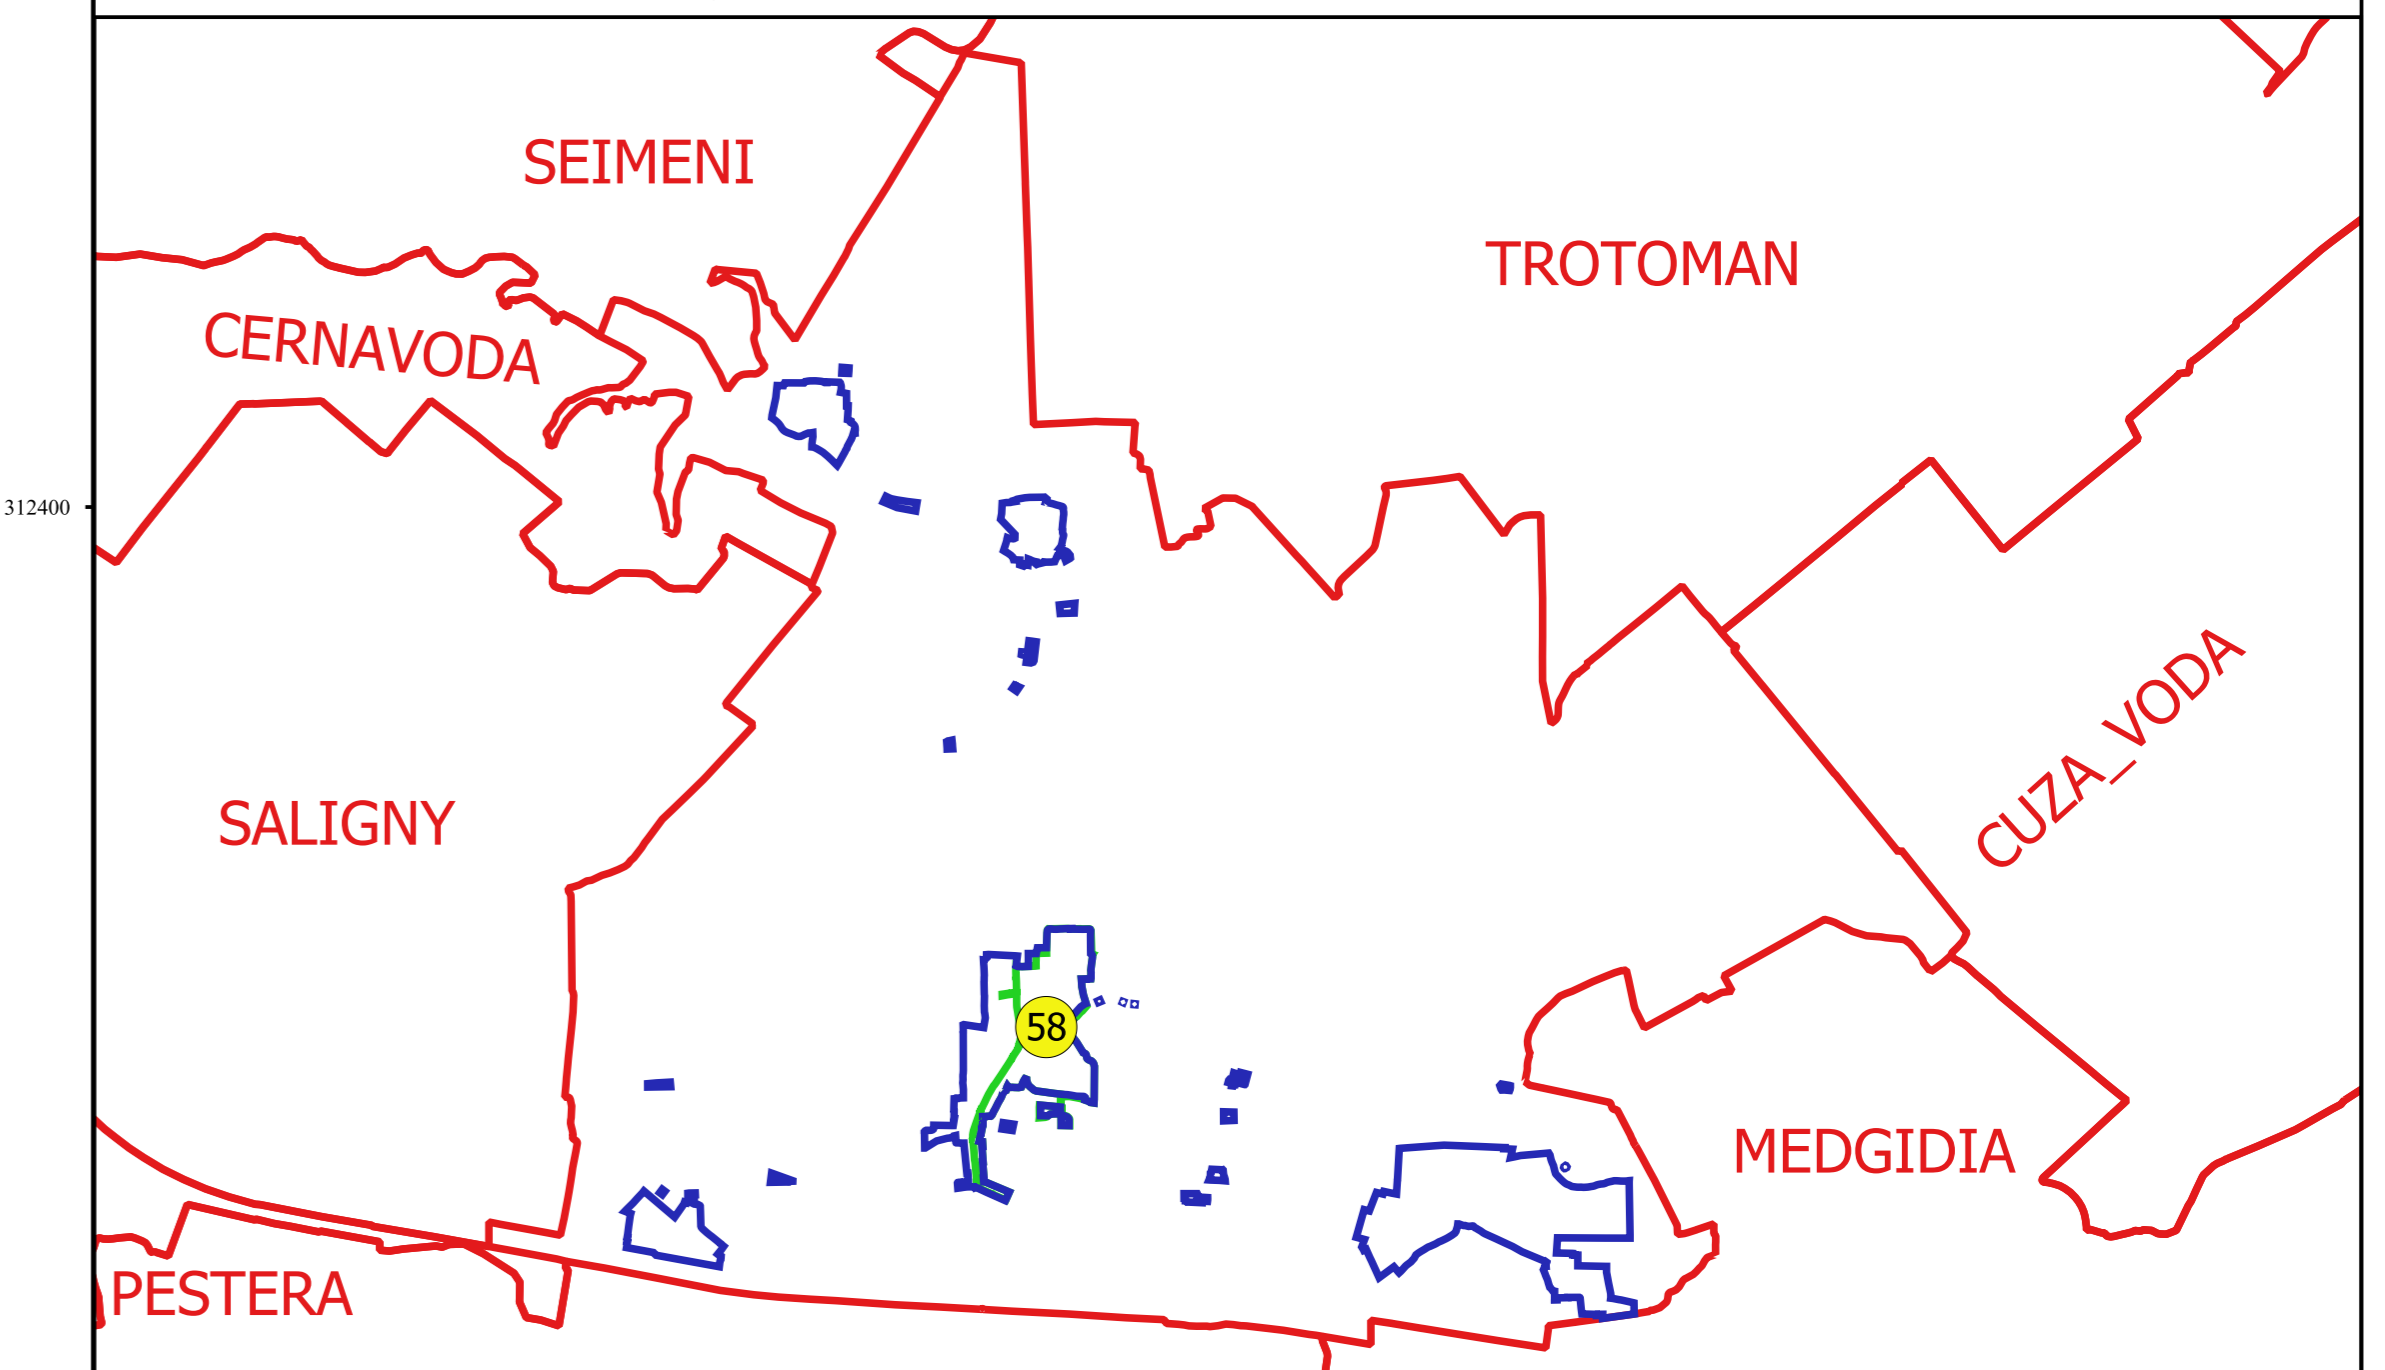

Schița dispunerii sectorului cadastral

Proiectant
Ing. SILVIU ALEXANDRU NEA
Date: