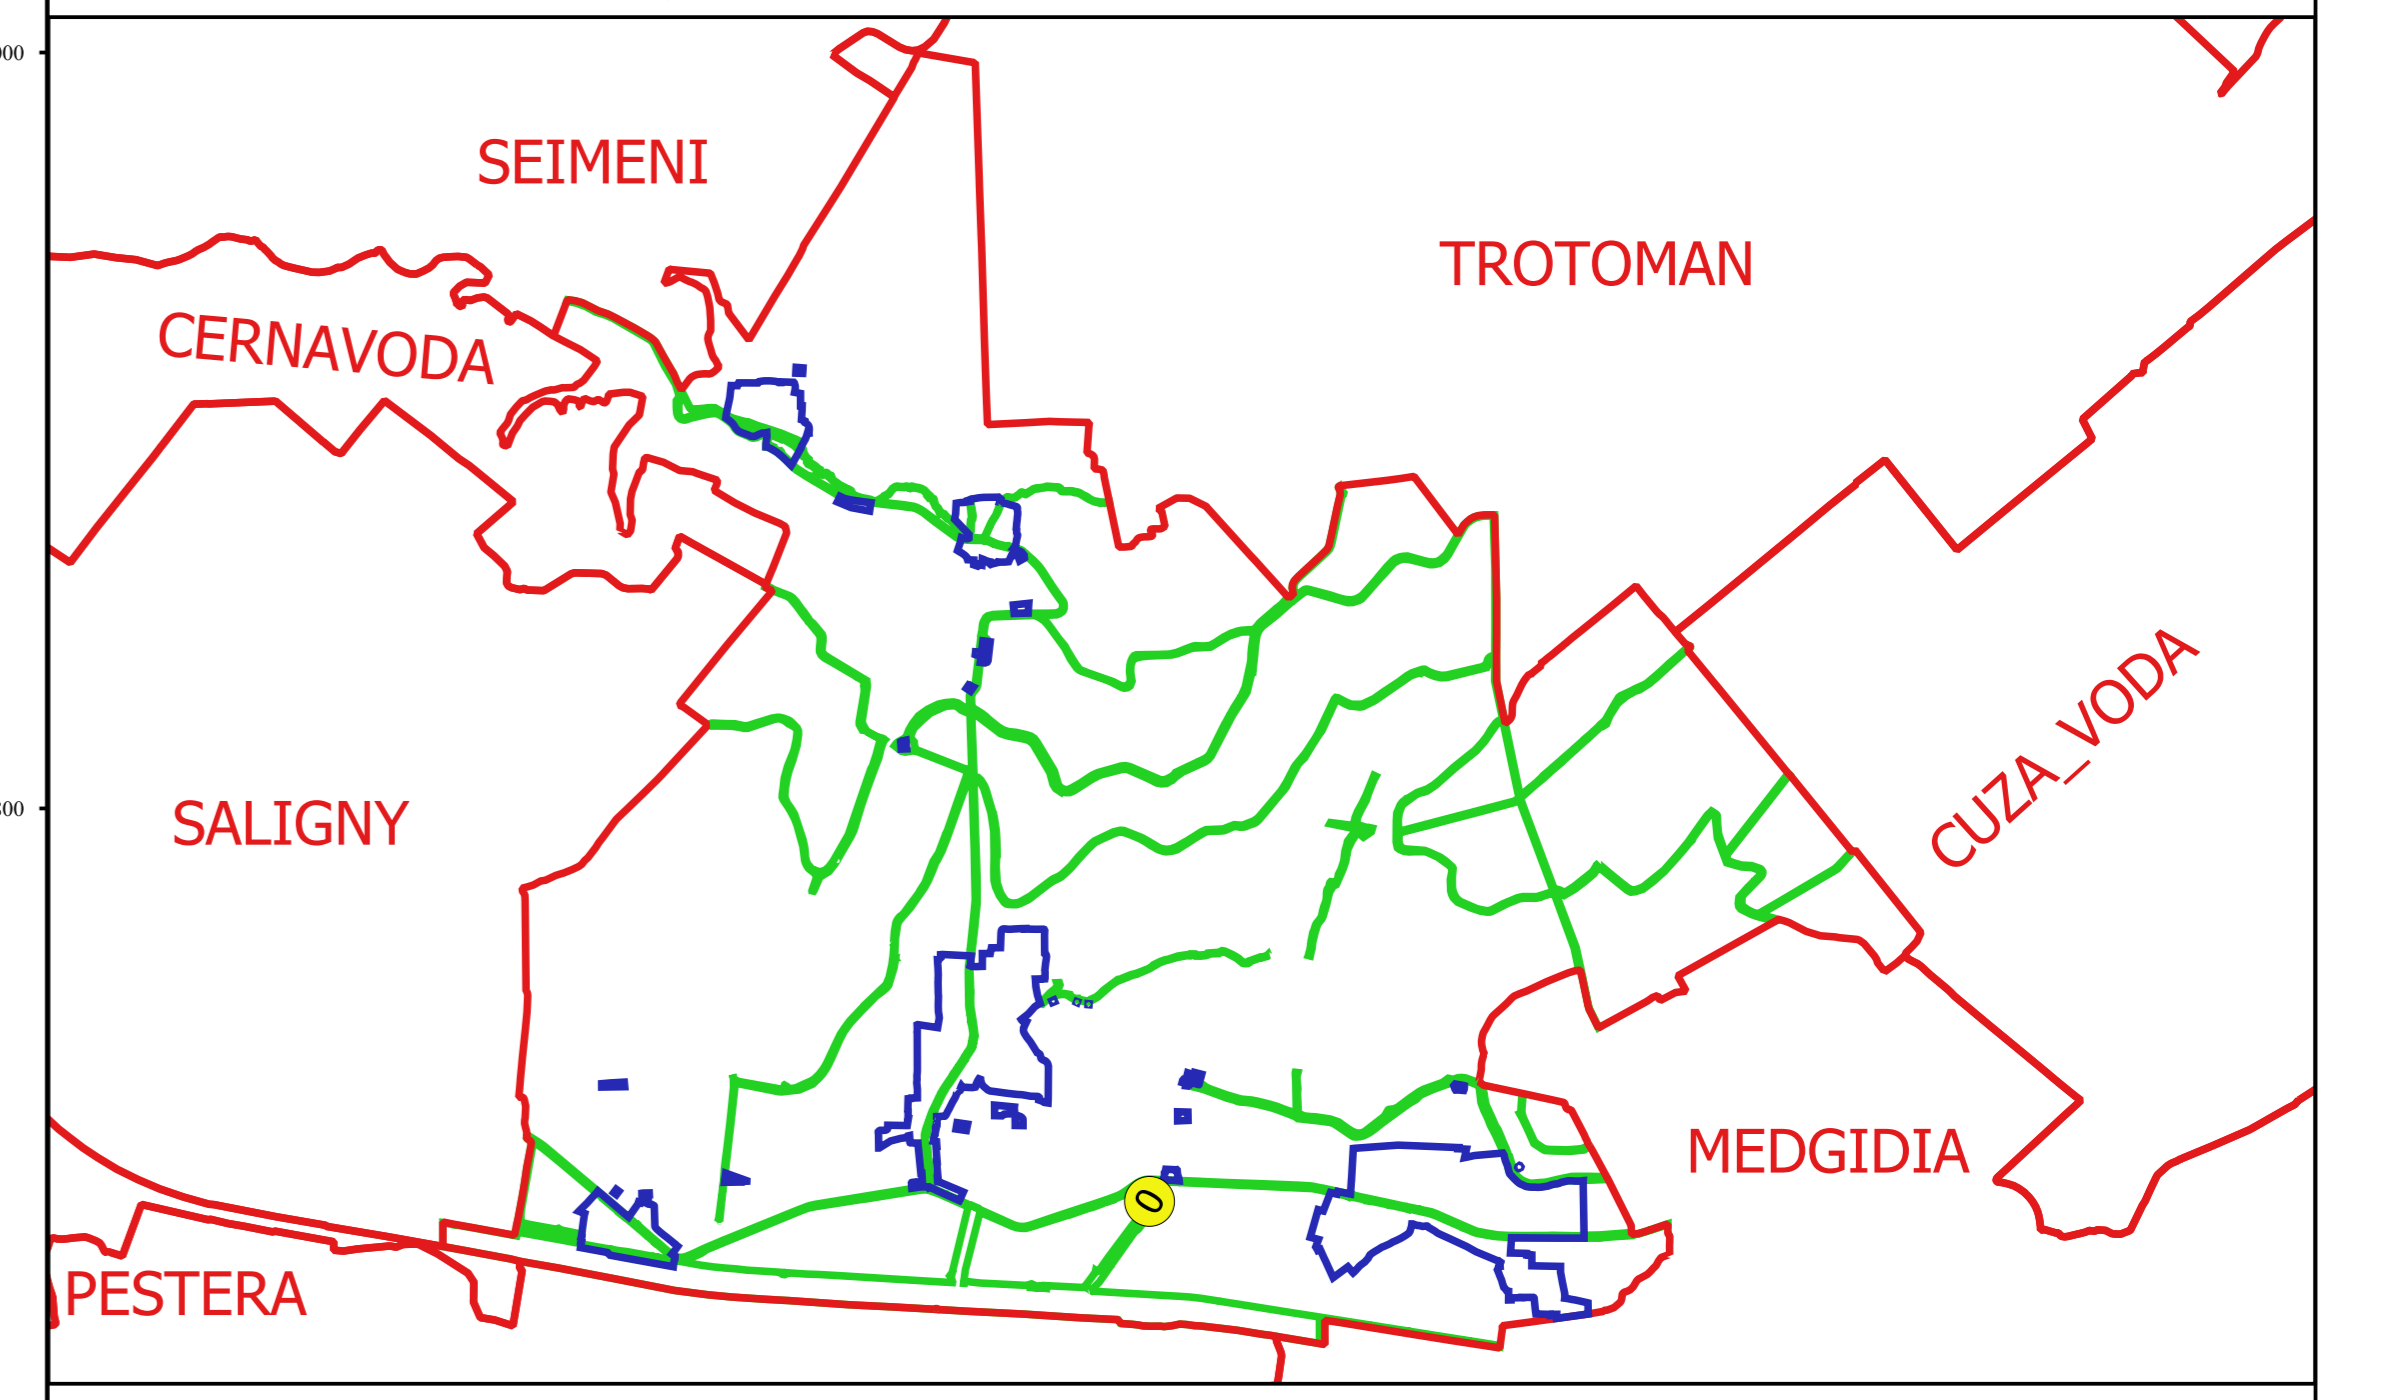

PLAN CADASTRAL
JUDEȚ CONSTANTA, UAT MIRCEA VODA
Sectorul Cadastral 0
Spre publicare
Scara 1:2000
Sistem de proiecție "STEREO '70"
- Plansa 7 -

Schița de racordare a planșelor

- Legendă**
- Limită sector
 - Limită UAT
 - Limită intravilan
 - Limită imobil
 - Limită construcții
 - 0 Număr sector
 - 6933 Număr imobil
 - 7345-C1 Număr construcții
 - DE 2131 Toponimie

Schița dispunerii sectorului cadastral

Proiectant
 Ing. GEORGHE CALABREȘU SRI
 Ing. NELIU-ALEXANDRU NEA
 Desenat