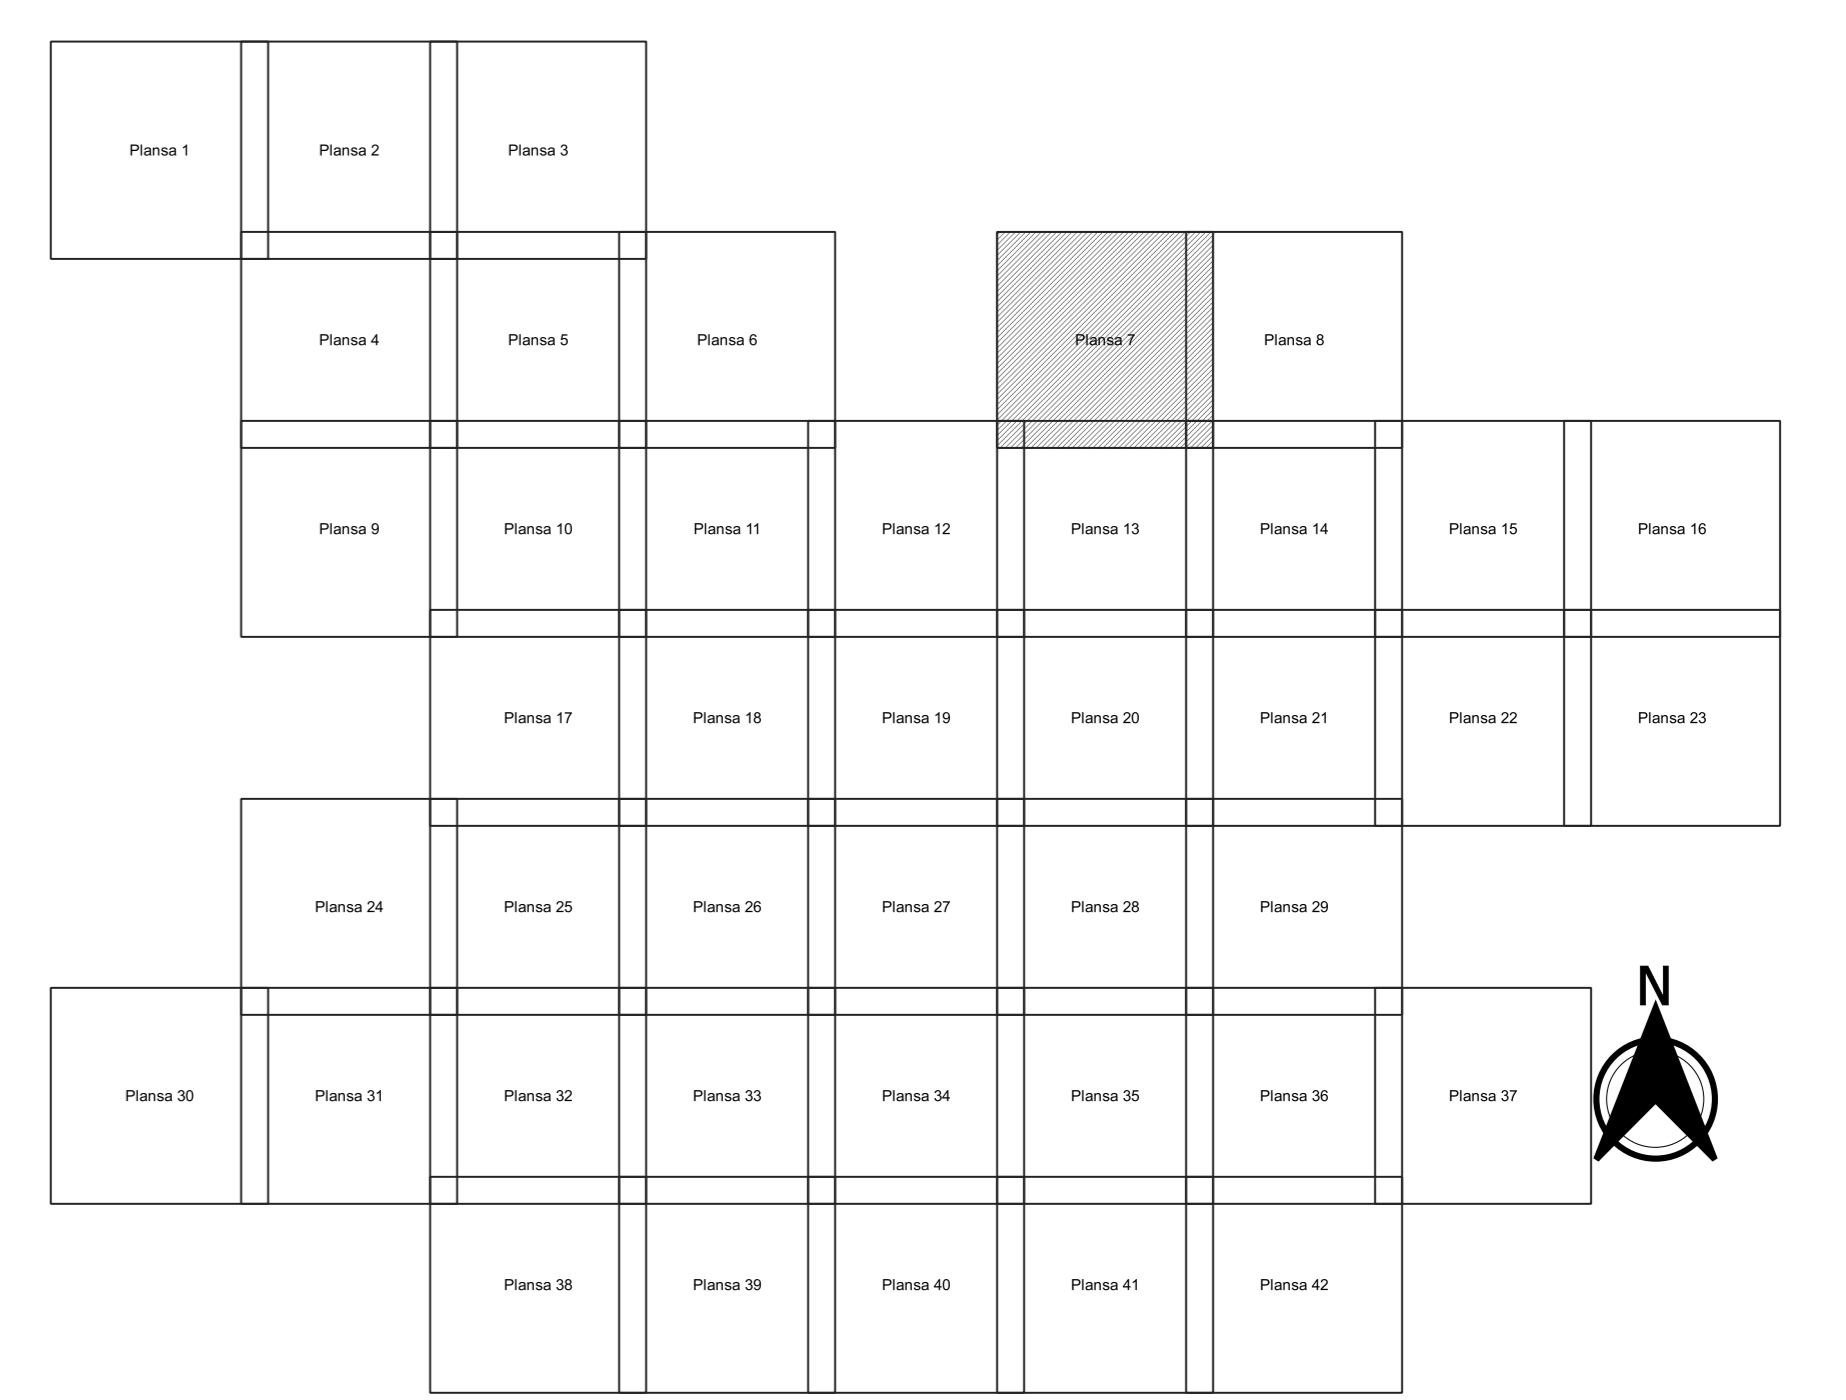

PLAN CADASTRAL
JUDEȚ CONSTANTA, UAT MIRCEA VODA
Sectorul Cadastral 0
Spre publicare
Scara 1:2000
Sistem de proiecție "STEREO '70"
- Plansa 7 -

Schița de racordare a planșelor

- Legendă**
- Limită sector
 - Limită UAT
 - Limită intravilan
 - Limită imobil
 - Limită construcții
 - 0 Număr sector
 - 6933 Număr imobil
 - 7345-C1 Număr construcții
 - DE 2131 Toponimie

Schița dispunerii sectorului cadastral

Proiectant
 Ing. GEORGHE CALABREȘU SRI
 Ing. NELIU-ALEXANDRU NEA
 Desenat