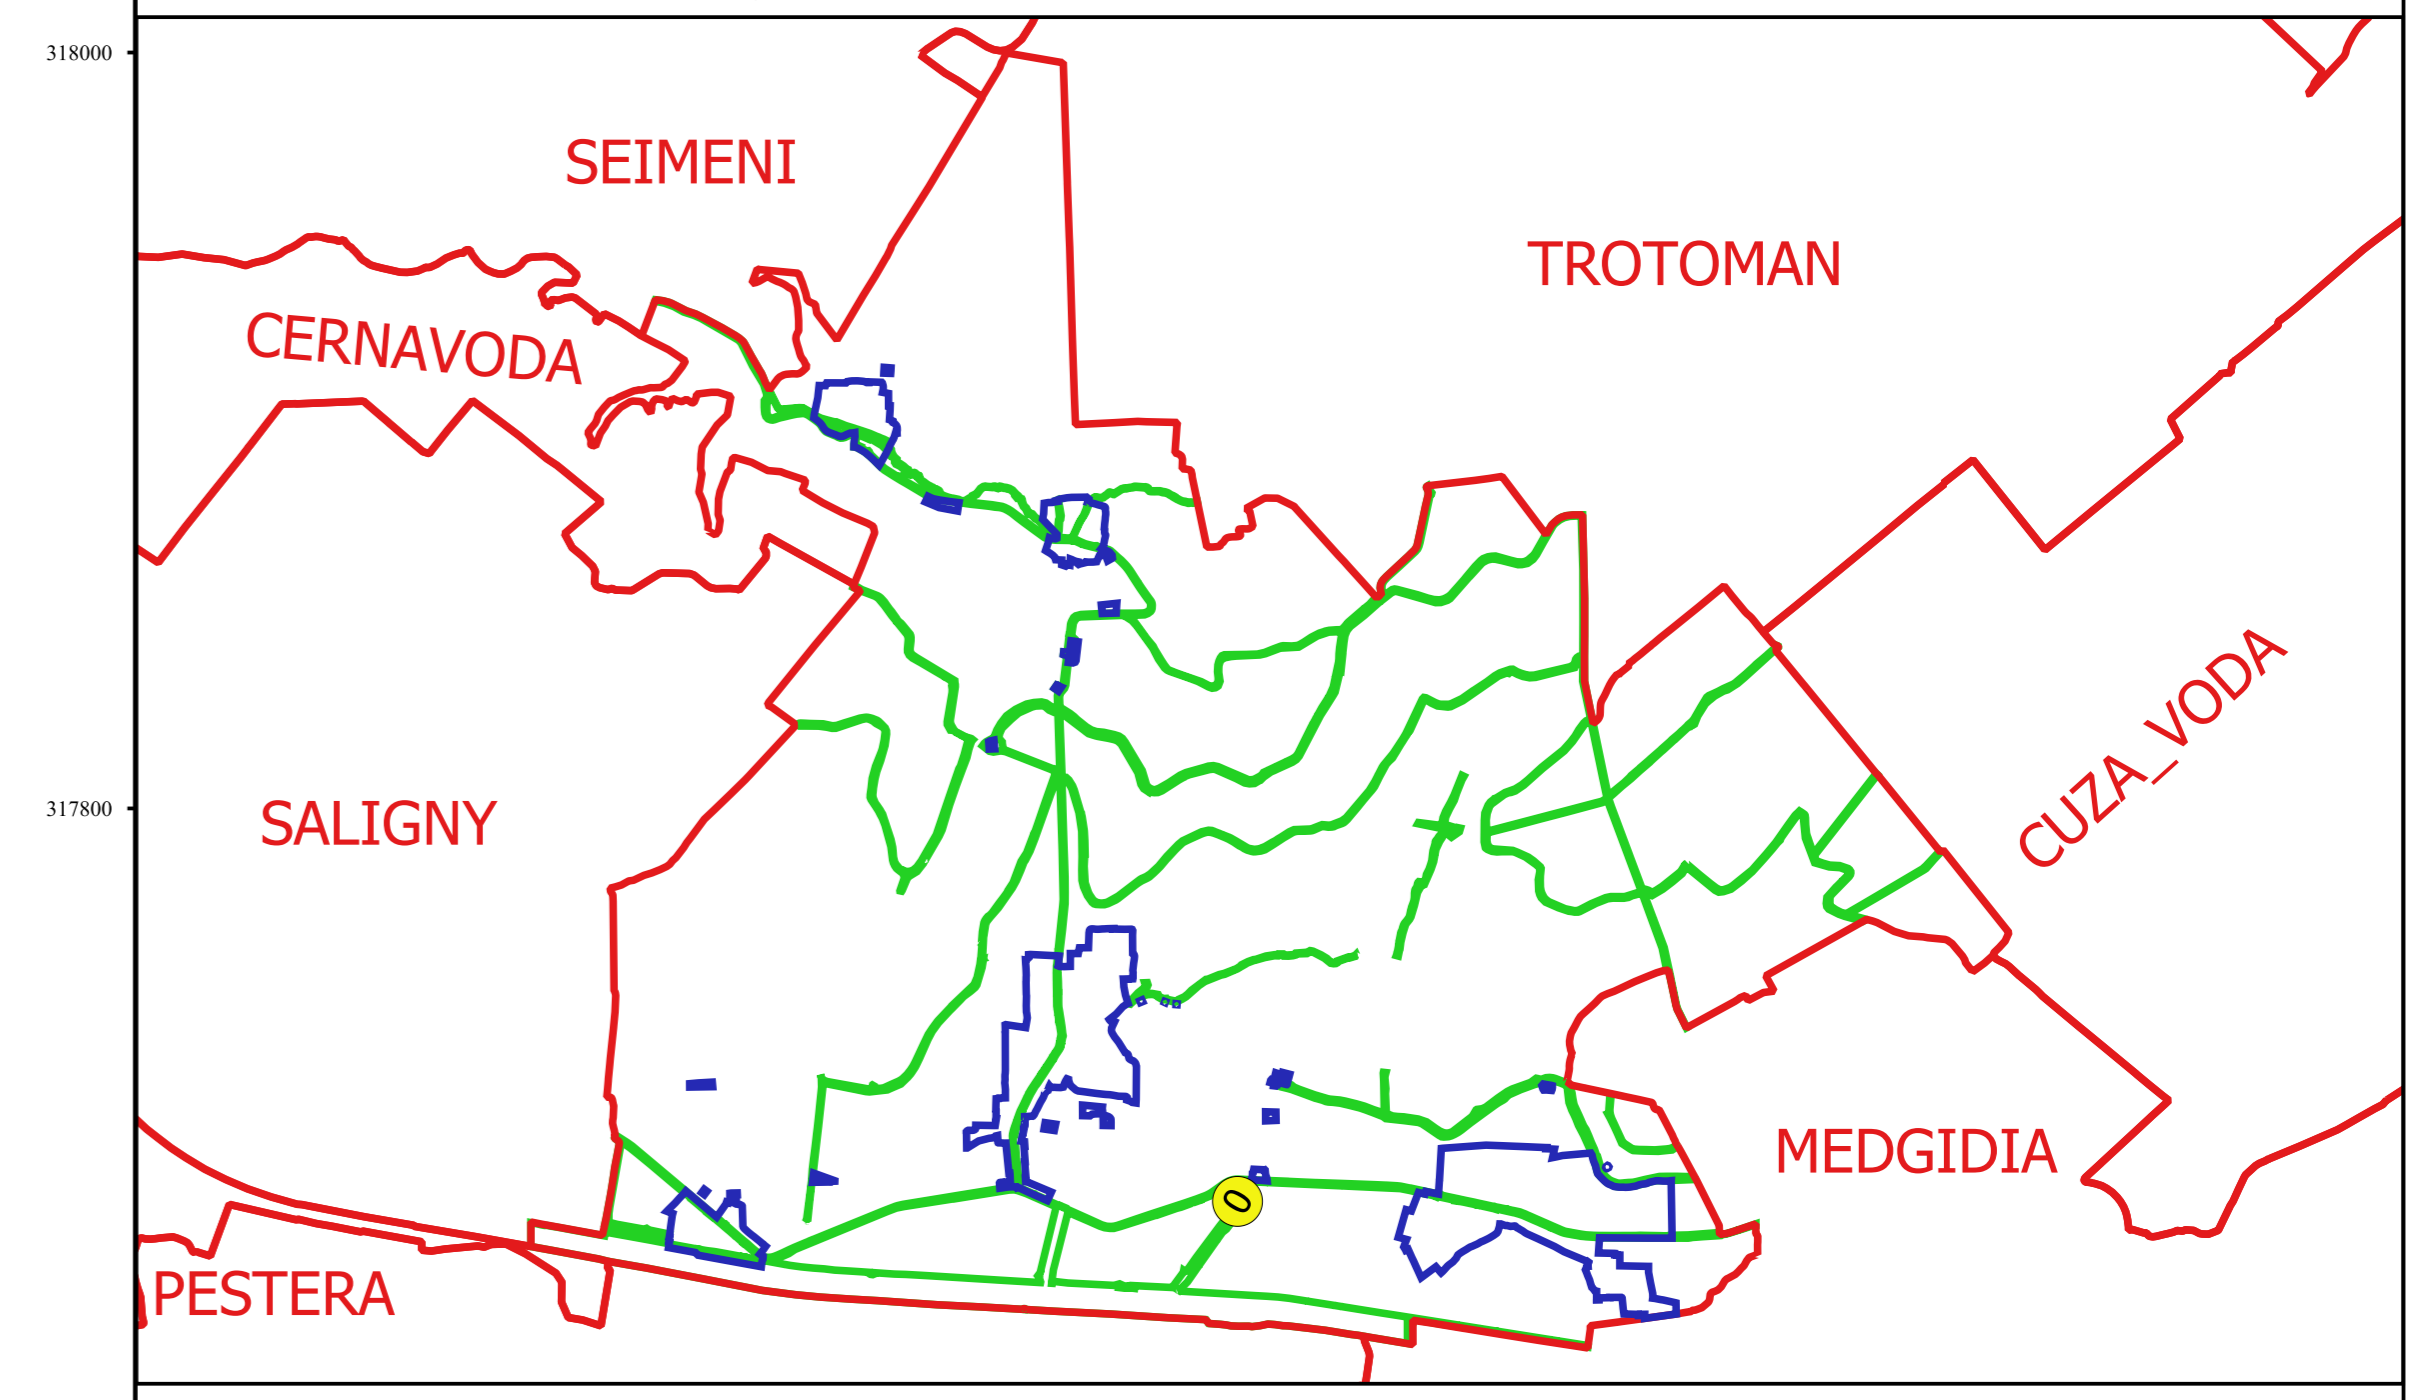

PLAN CADASTRAL
JUDEȚ CONSTANTA, UAT MIRCEA VODA
Sectorul Cadastral 0
Spre publicare
Scara 1:2000
Sistem de proiecție "STEREO '70"
- Plansa 6 -

Schița de racordare a planșelor

- Legendă**
- Limită sector
 - Limită UAT
 - Limită intravilan
 - Limită imobil
 - Limită construcții
 - Număr sector
 - 6933 Număr imobil
 - 7345-C1 Număr construcții
 - DE 2131 Toponimie

Schița dispunerii sectorului cadastral

Proiectant
 Ing. GEORGHE CRĂCIUN
 Ing. NELIU-ALEXANDRU NEA
 Desenat