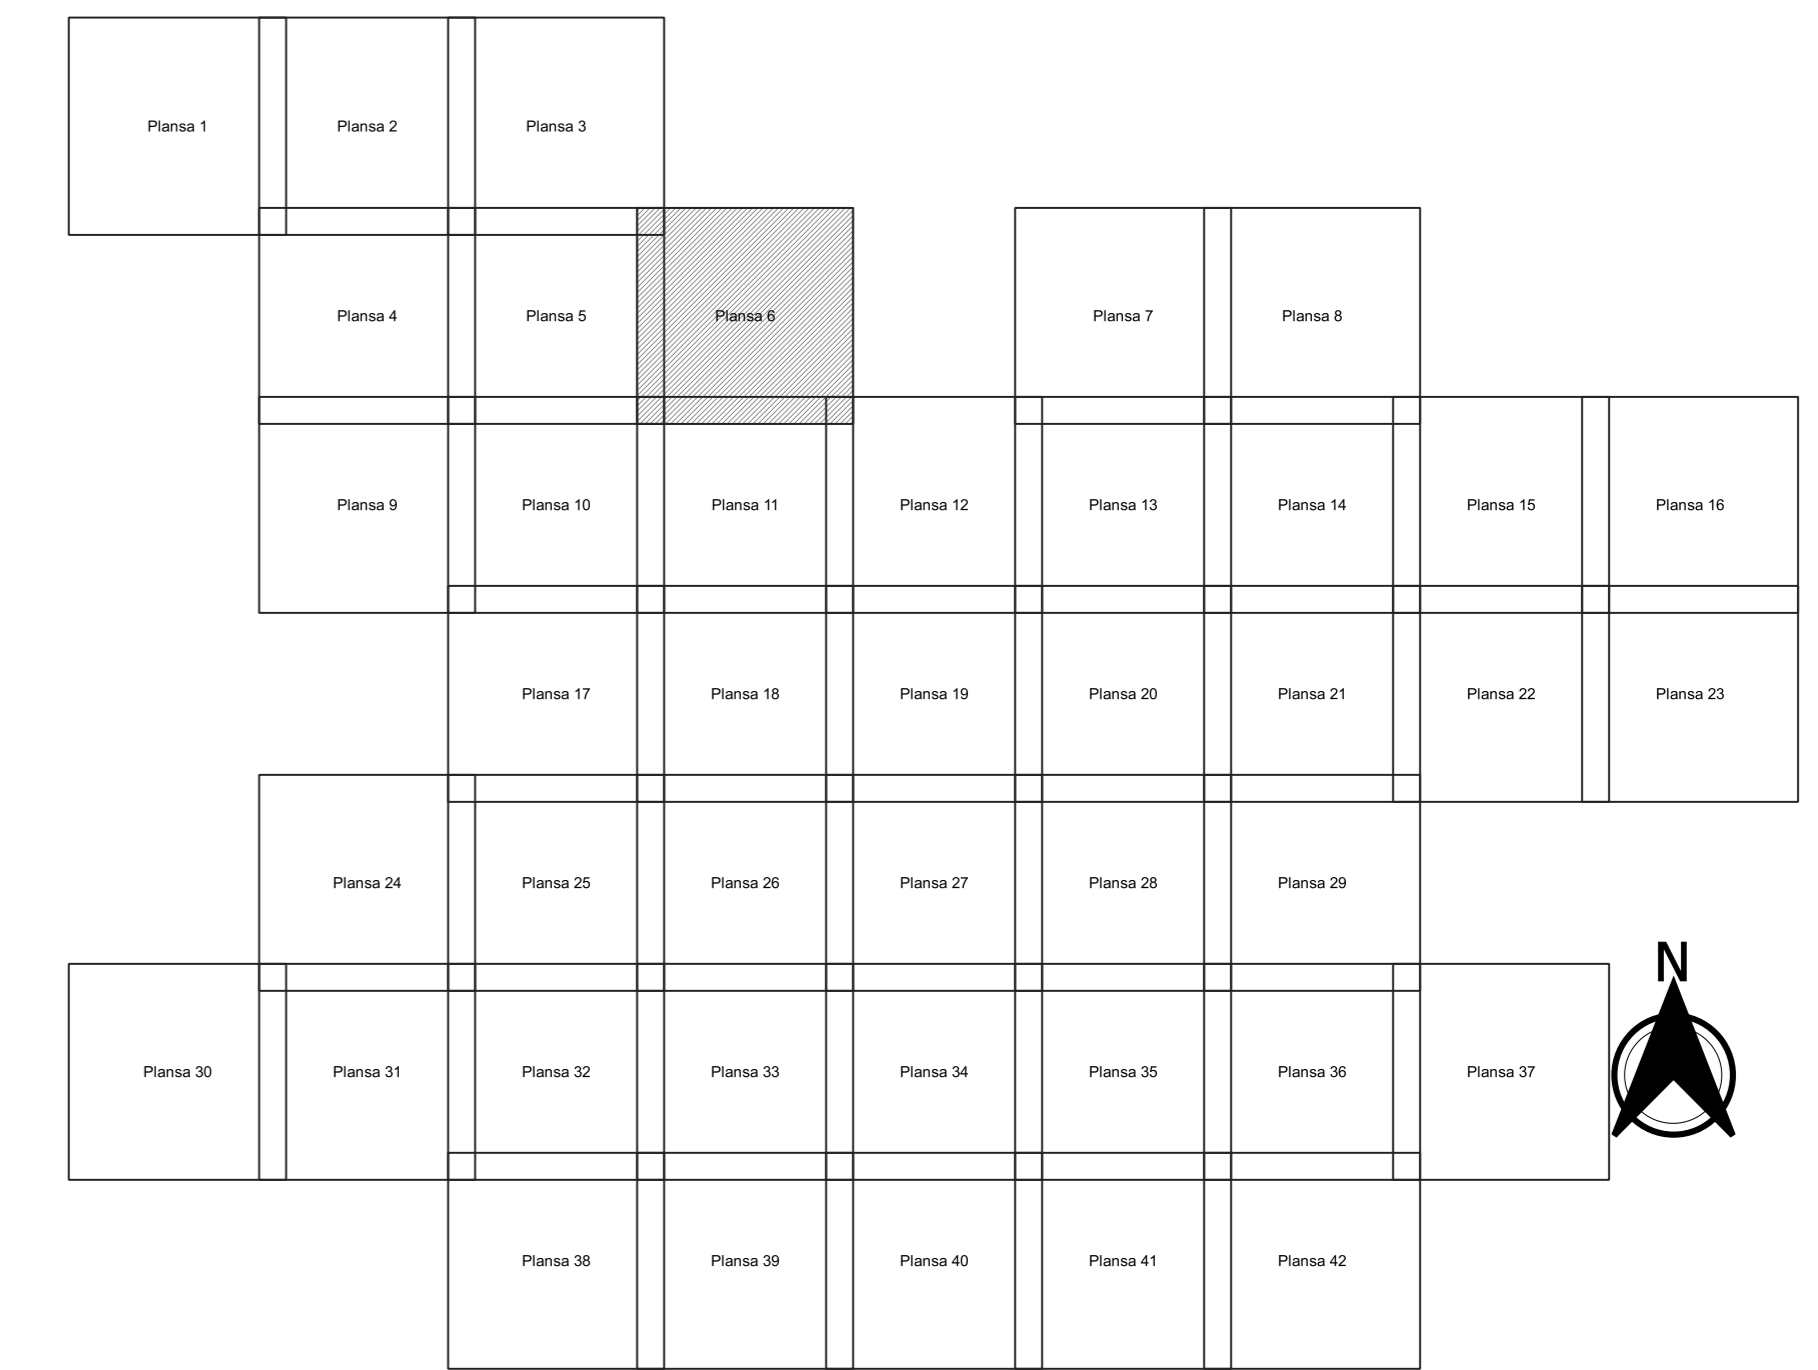

PLAN CADASTRAL
JUDEȚ CONSTANTA, UAT MIRCEA VODA
Sectorul Cadastral 0
Spre publicare
Scara 1:2000
Sistem de proiecție "STEREO '70"
- Plansa 6 -

Schița de racordare a planșelor

- Legendă**
- Limită sector
 - Limită UAT
 - Limită intravilan
 - Limită imobil
 - Limită construcții
 - Număr sector
 - 6933 Număr imobil
 - 7345-C1 Număr construcții
 - DE 2131 Toponimie

Schița dispunerii sectorului cadastral

Proiectant
 Ing. GEORGHE CRĂCIUN
 Ing. NELIU-ALEXANDRU NEA
 Desenat