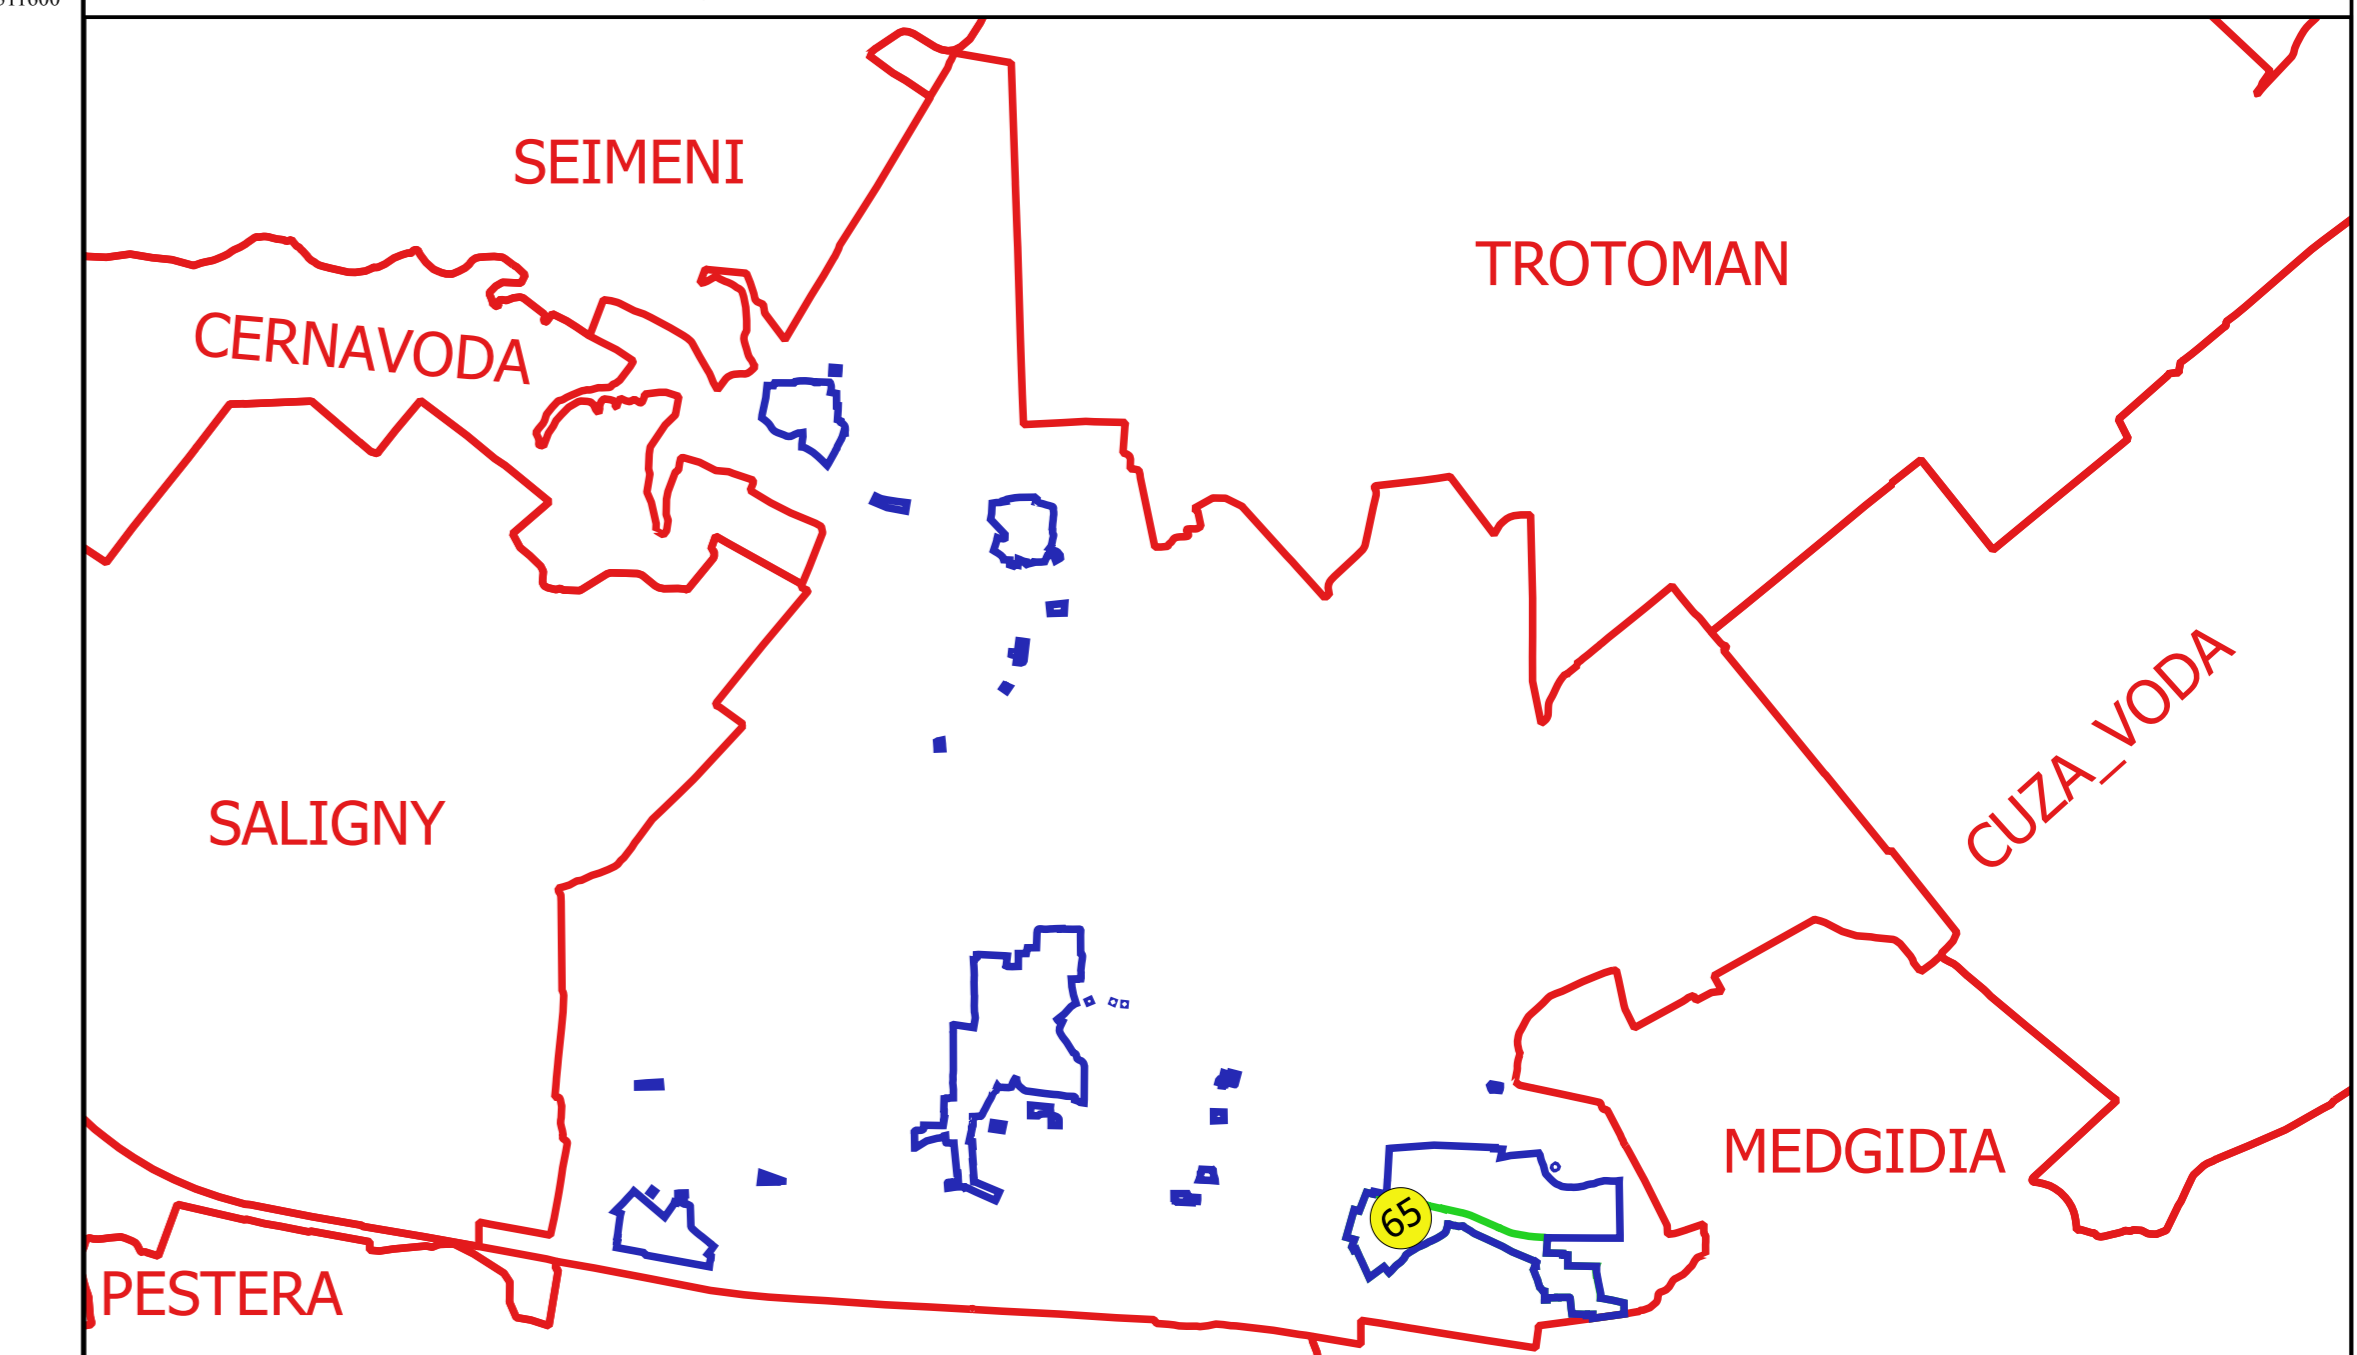

PLAN CADASTRAL
JUDEȚ CONSTANTA, UAT MIRCEA VODA
Sectorul Cadastral 65
Spre publicare
Scara 1:1000
Sistem de proiecție "STEREO '70"
- Plansa 5 -

Schița de racordare a planșelor

Legendă	
—	Limită sector
—	Limită UAT
—	Limită intravilan
—	Limită imobil
—	Limită construcții
65	Număr sector
46A	Numar_administrativ
5614	Număr imobil
5614-C1	Număr construcții
De 1102/8	Toponimie

Schița dispunerii sectorului cadastral

Proiectant
Ing. SILVIU ALEXANDRU NEA
Desenat