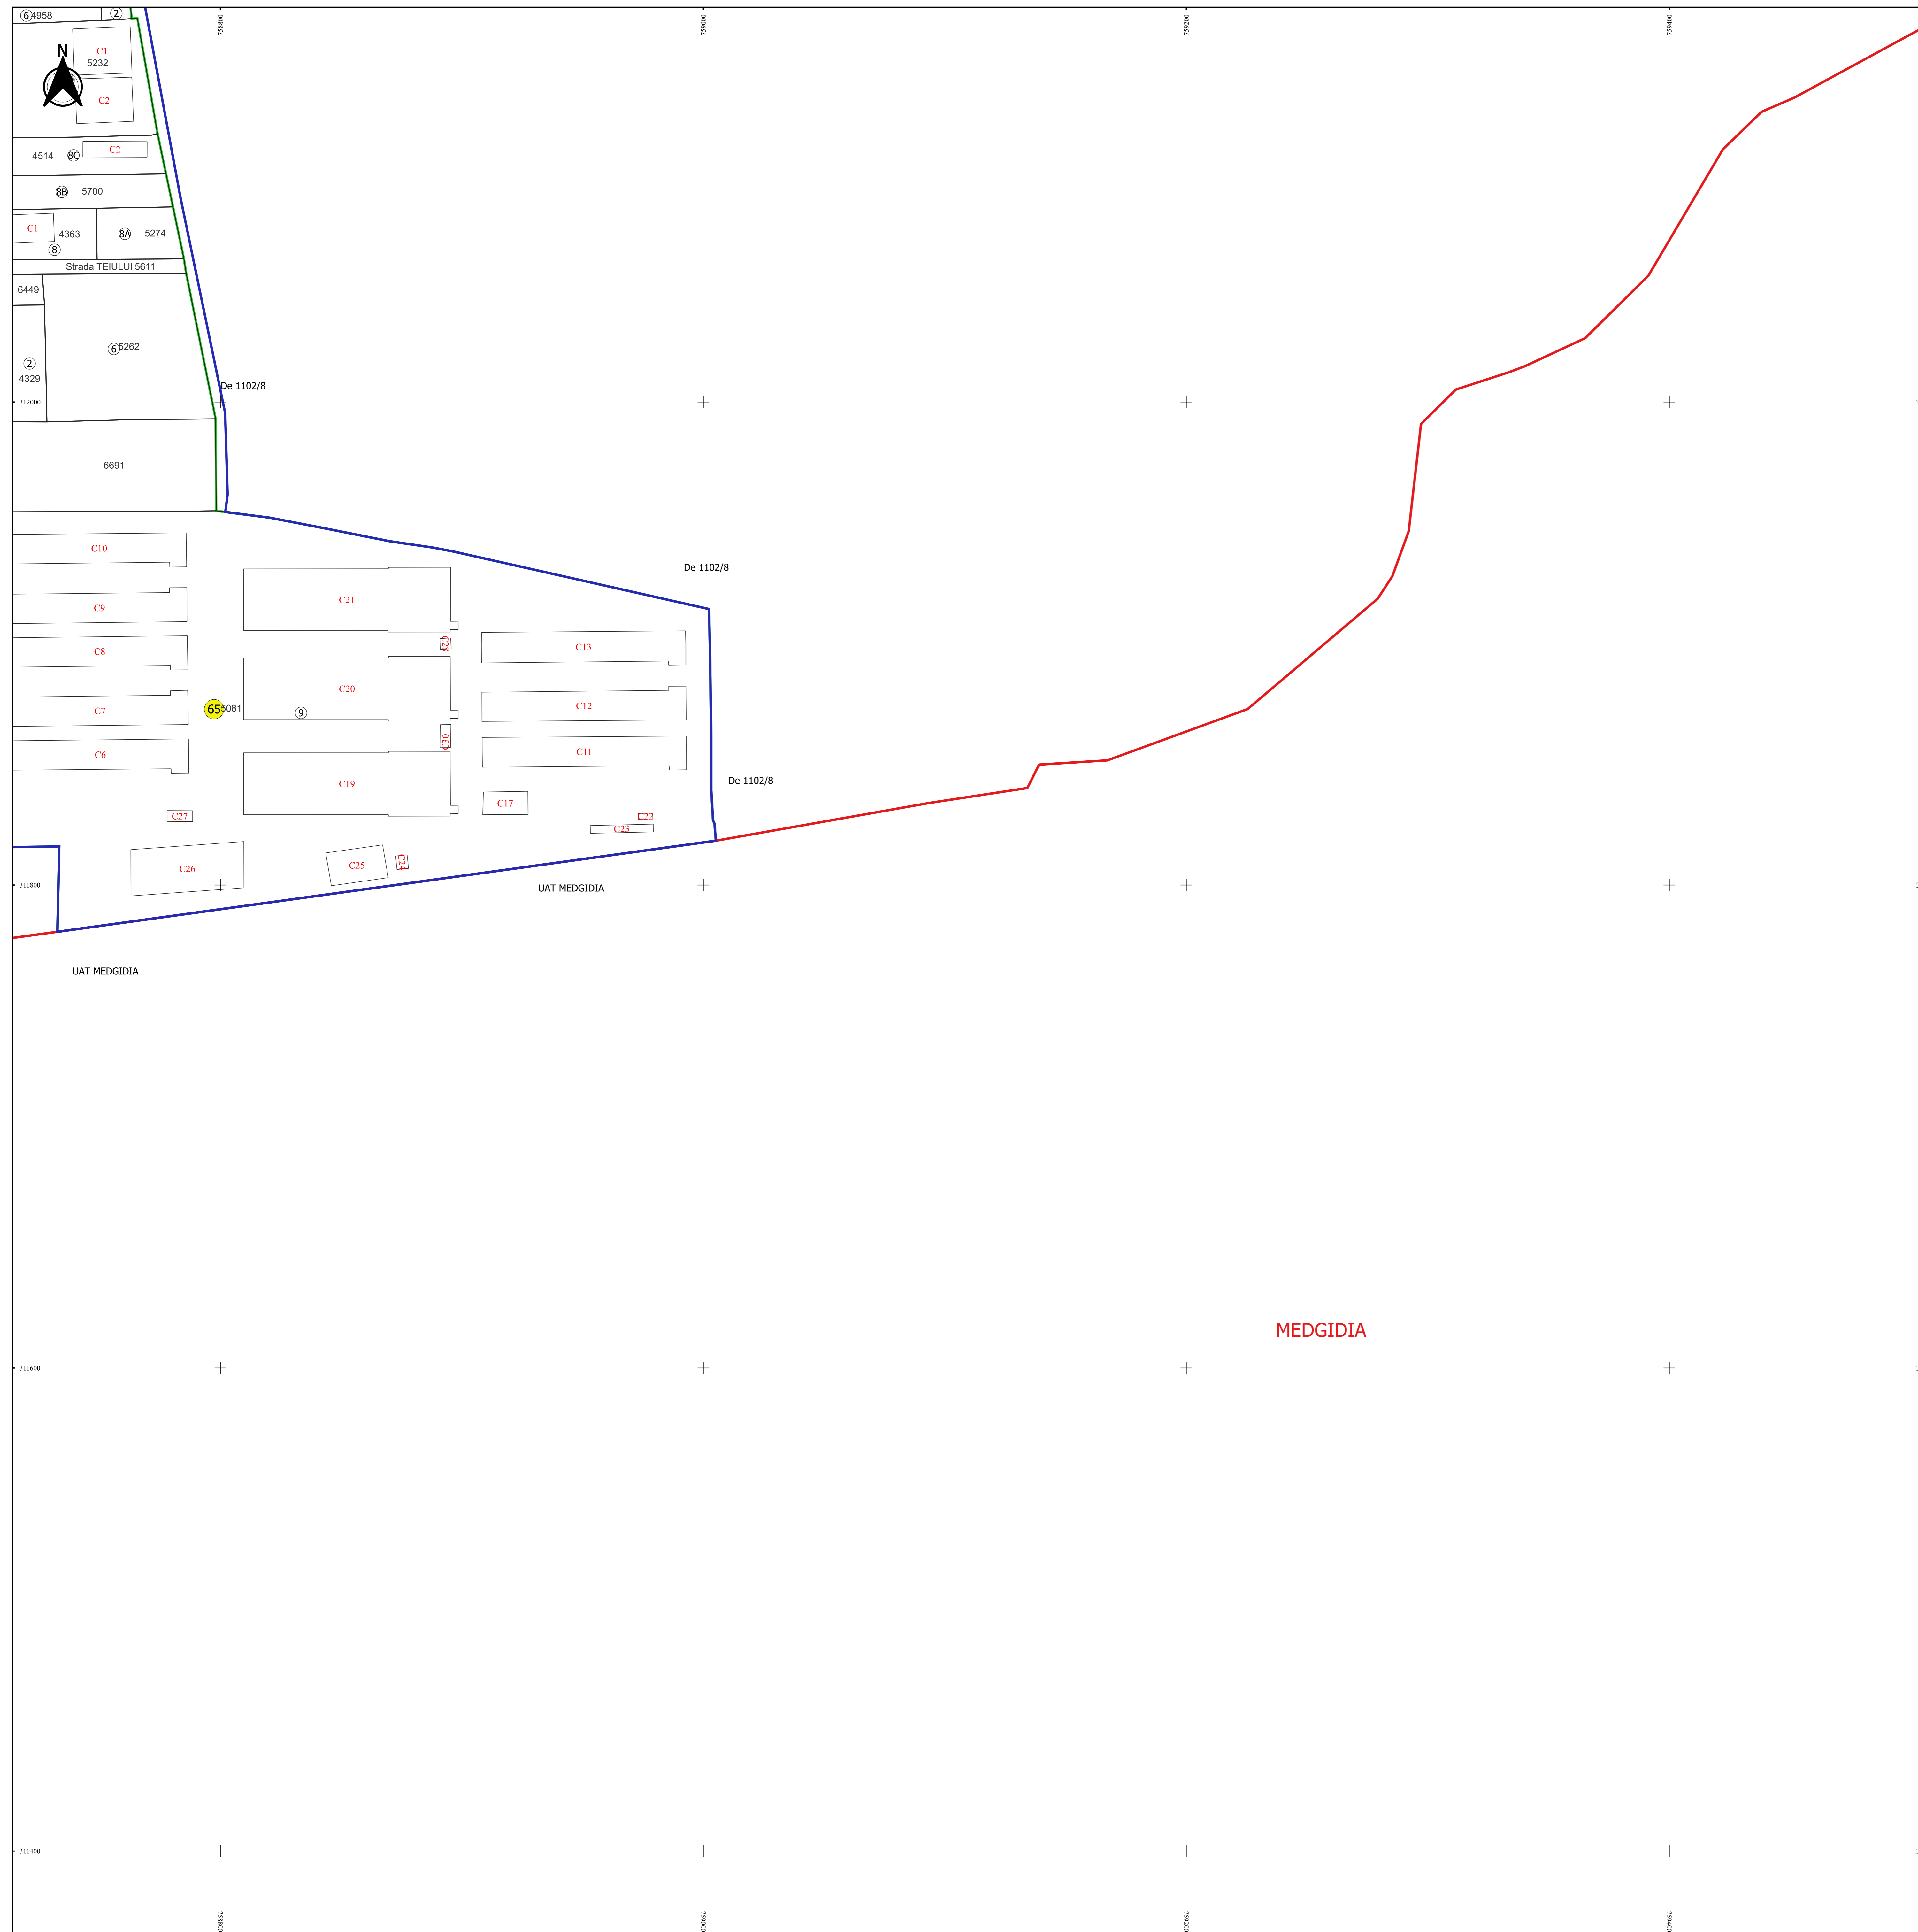

PLAN CADASTRAL
JUDEȚ CONSTANTA, UAT MIRCEA VODA
Sectorul Cadastral 65
Spre publicare
Scara 1:1000
Sistem de proiecție "STEREO '70"
- Plansa 5 -

Schița de racordare a planșelor

Legendă	
—	Limită sector
—	Limită UAT
—	Limită intravilan
—	Limită imobil
—	Limită construcții
65	Număr sector
46A	Numar_administrativ
5614	Număr imobil
5614-C1	Număr construcții
De 1102/8	Toponimie

Schița dispunerii sectorului cadastral

Proiectant
 Ing. SILVIU ALEXANDRU NEA
 Desenat